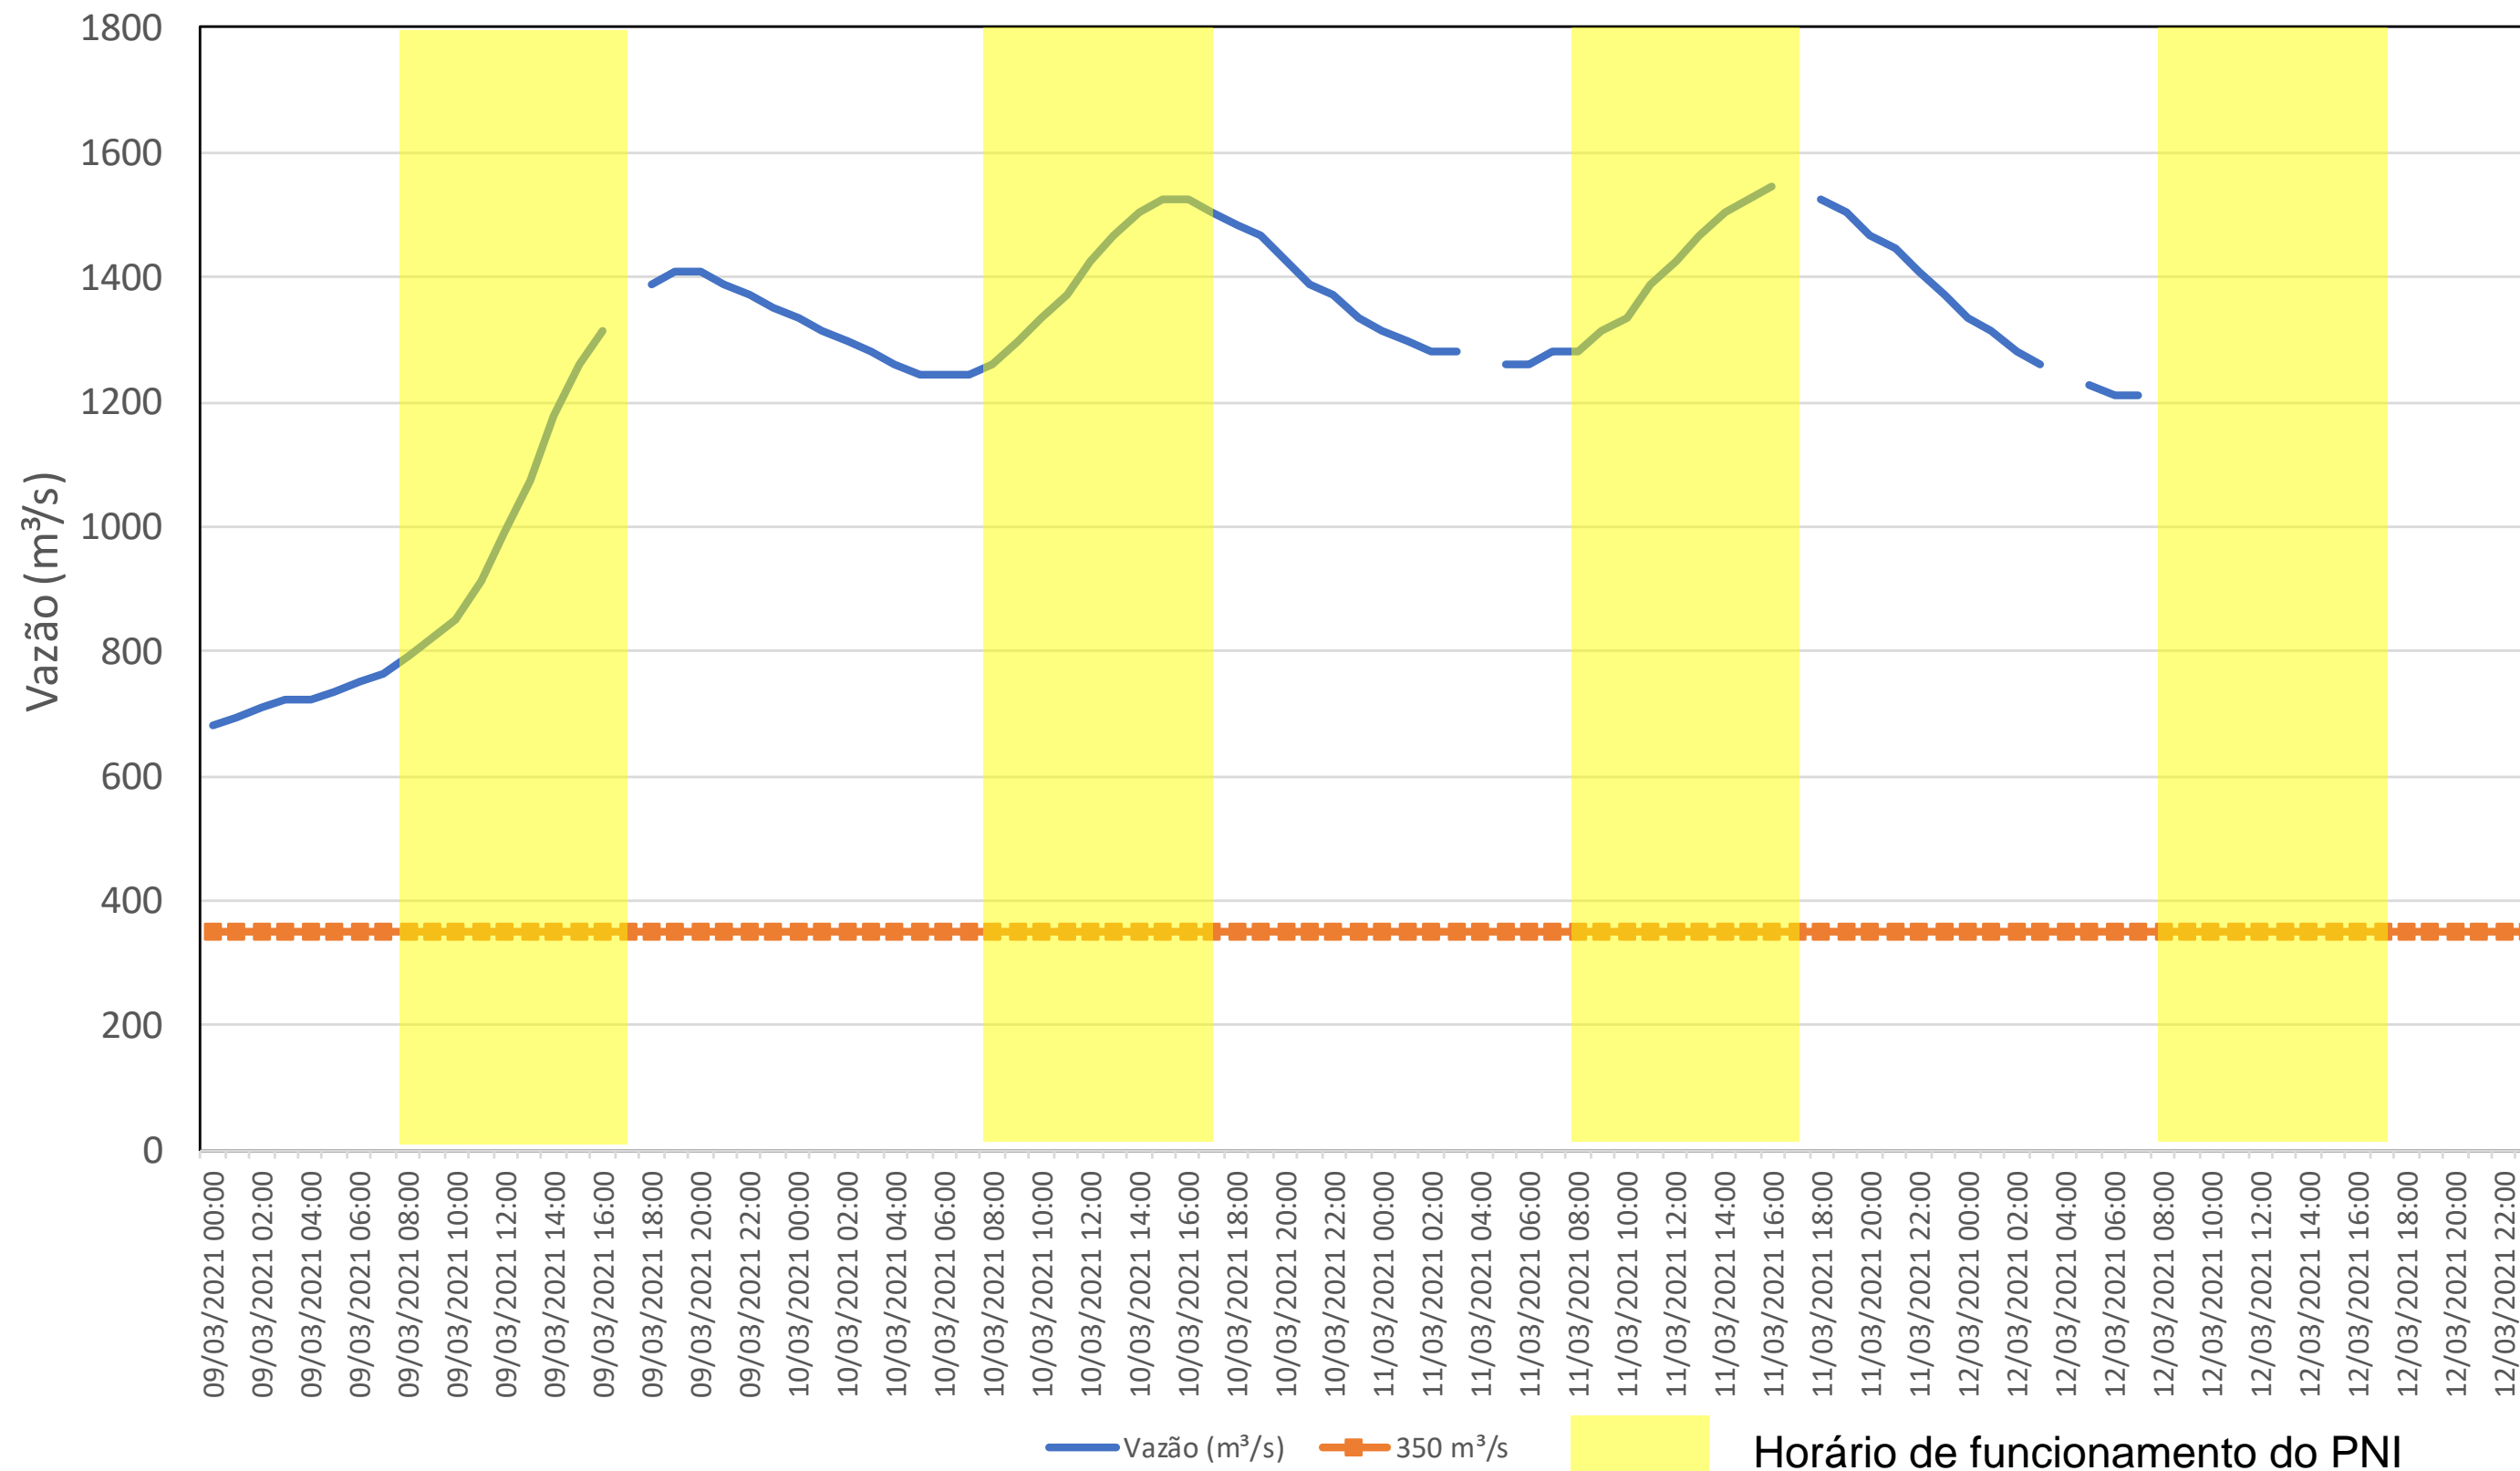

SALA DE SITUAÇÃO

Acompanhamento Bacia do rio Iguaçu

12/03/2021

* Os dados utilizados para o boletim são brutos e estão sujeitos a consistência.

SALA DE SITUAÇÃO

Estação Fluviométrica UHE Itaipu Hotel Cataratas

SALA DE SITUAÇÃO

Acompanhamento Bacia do rio Uruguai

12/03/2021

* Os dados utilizados para o boletim são brutos e estão sujeitos a consistência.