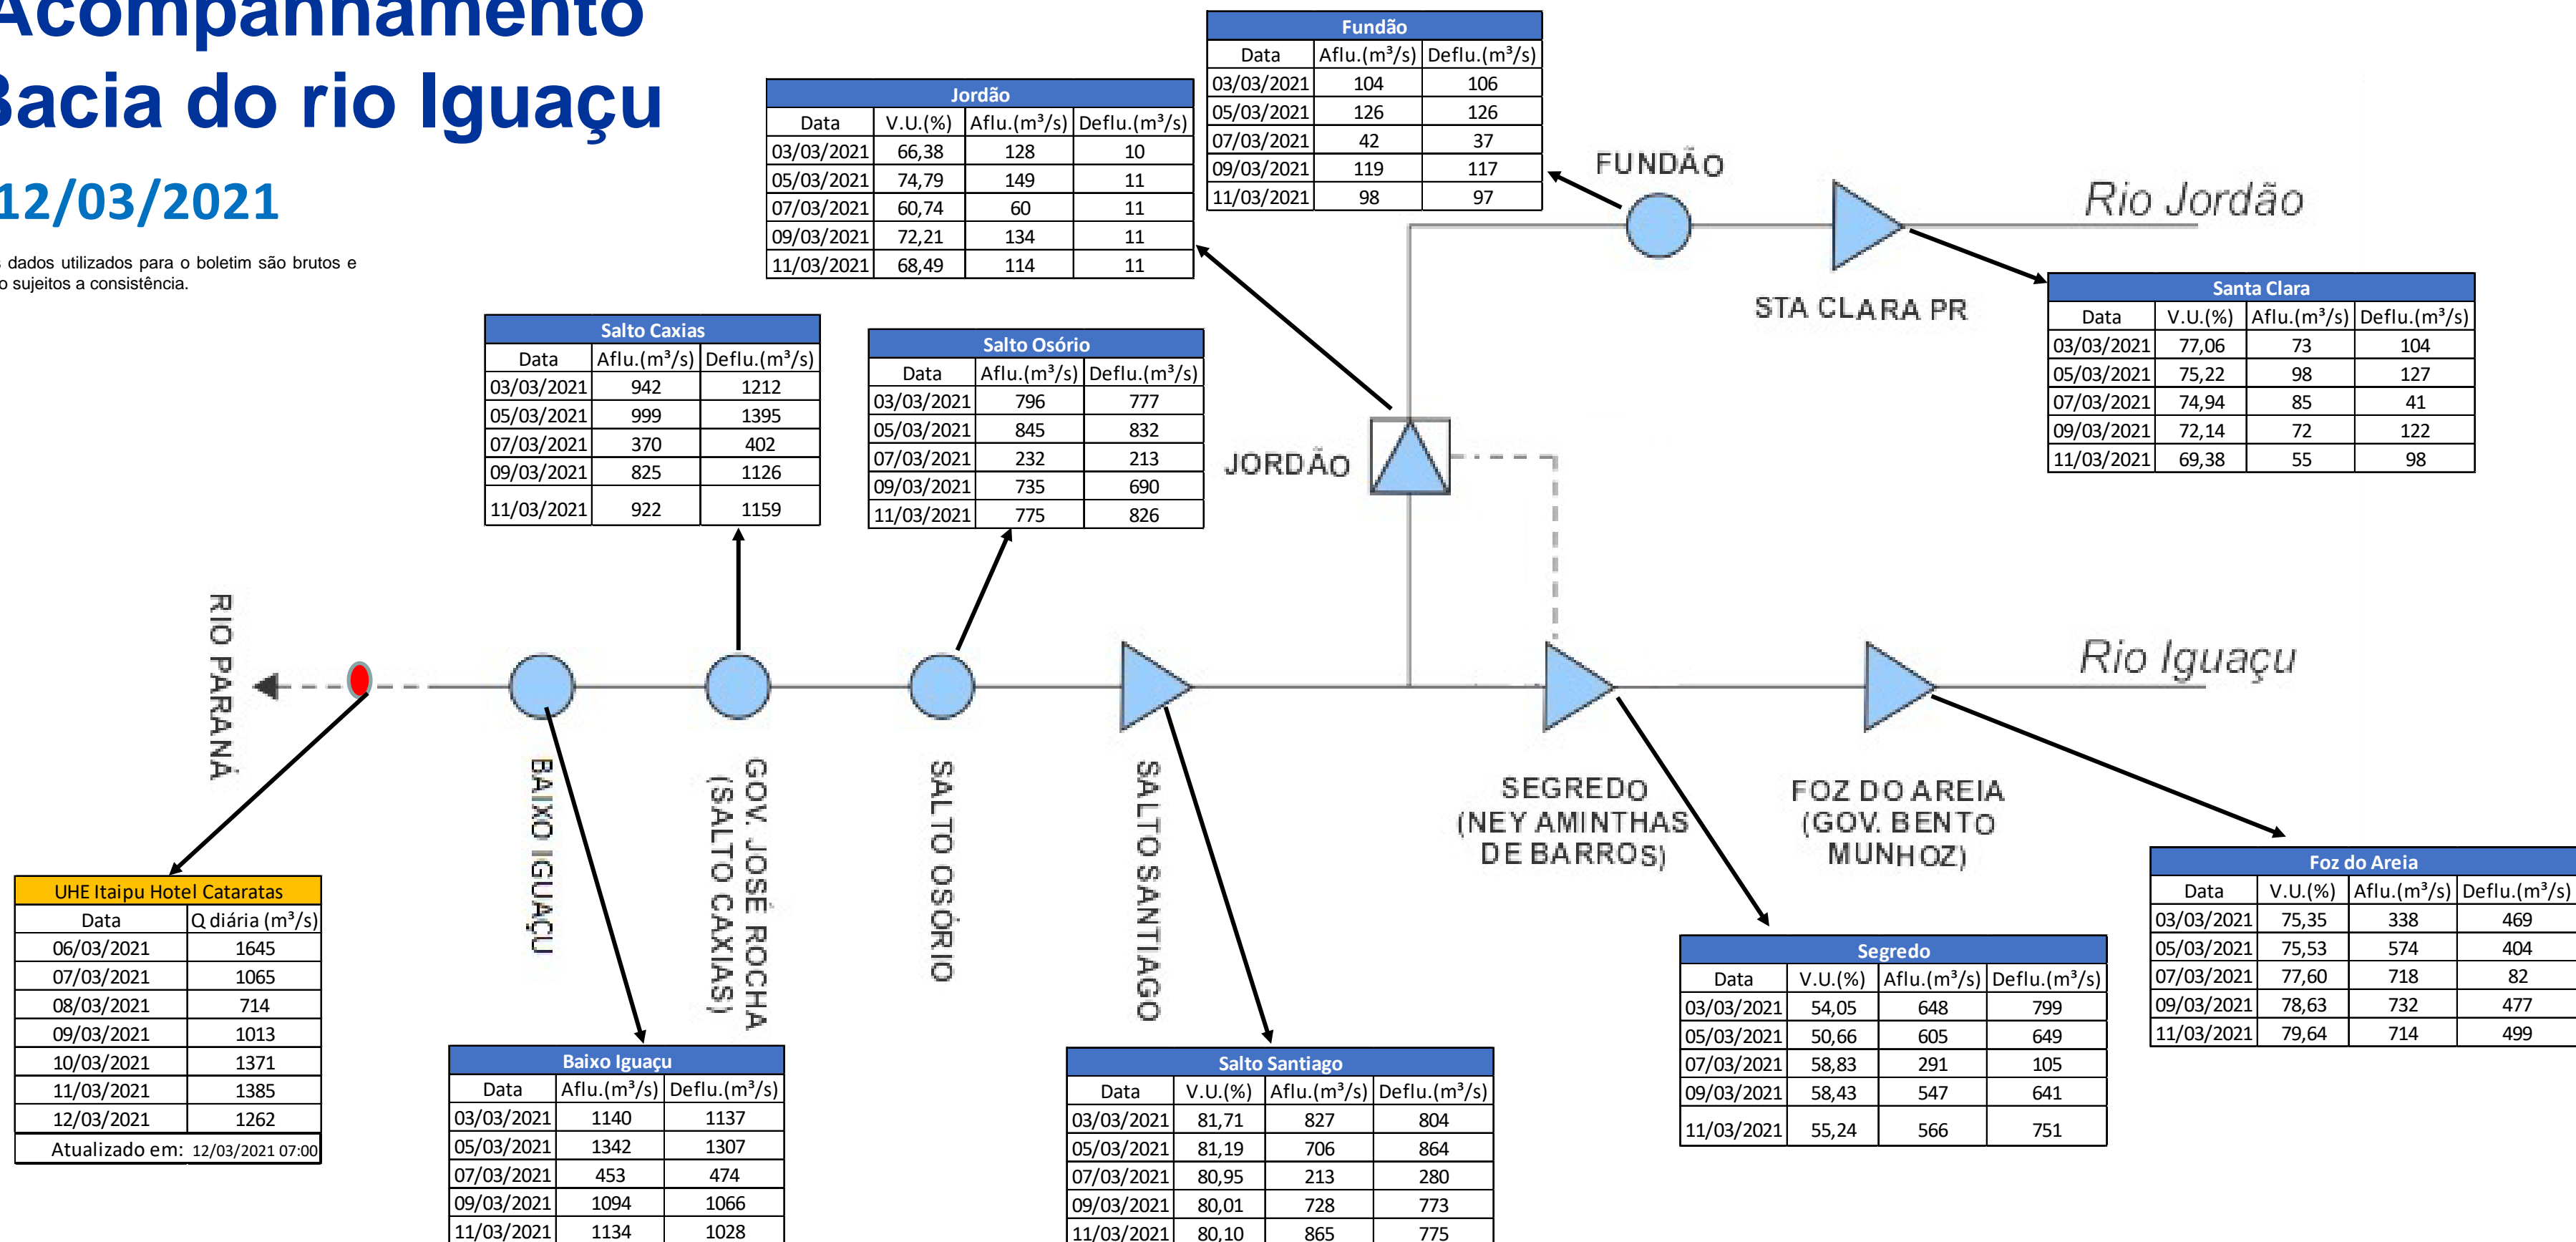

SALA DE SITUAÇÃO

Acompanhamento Bacia do rio Iguaçu

12/03/2021

* Os dados utilizados para o boletim são brutos e estão sujeitos a consistência.

SALA DE SITUAÇÃO

Estação Fluviométrica UHE Itaipu Hotel Cataratas

SALA DE SITUAÇÃO

Acompanhamento Bacia do rio Uruguai

12/03/2021

* Os dados utilizados para o boletim são brutos e estão sujeitos a consistência.