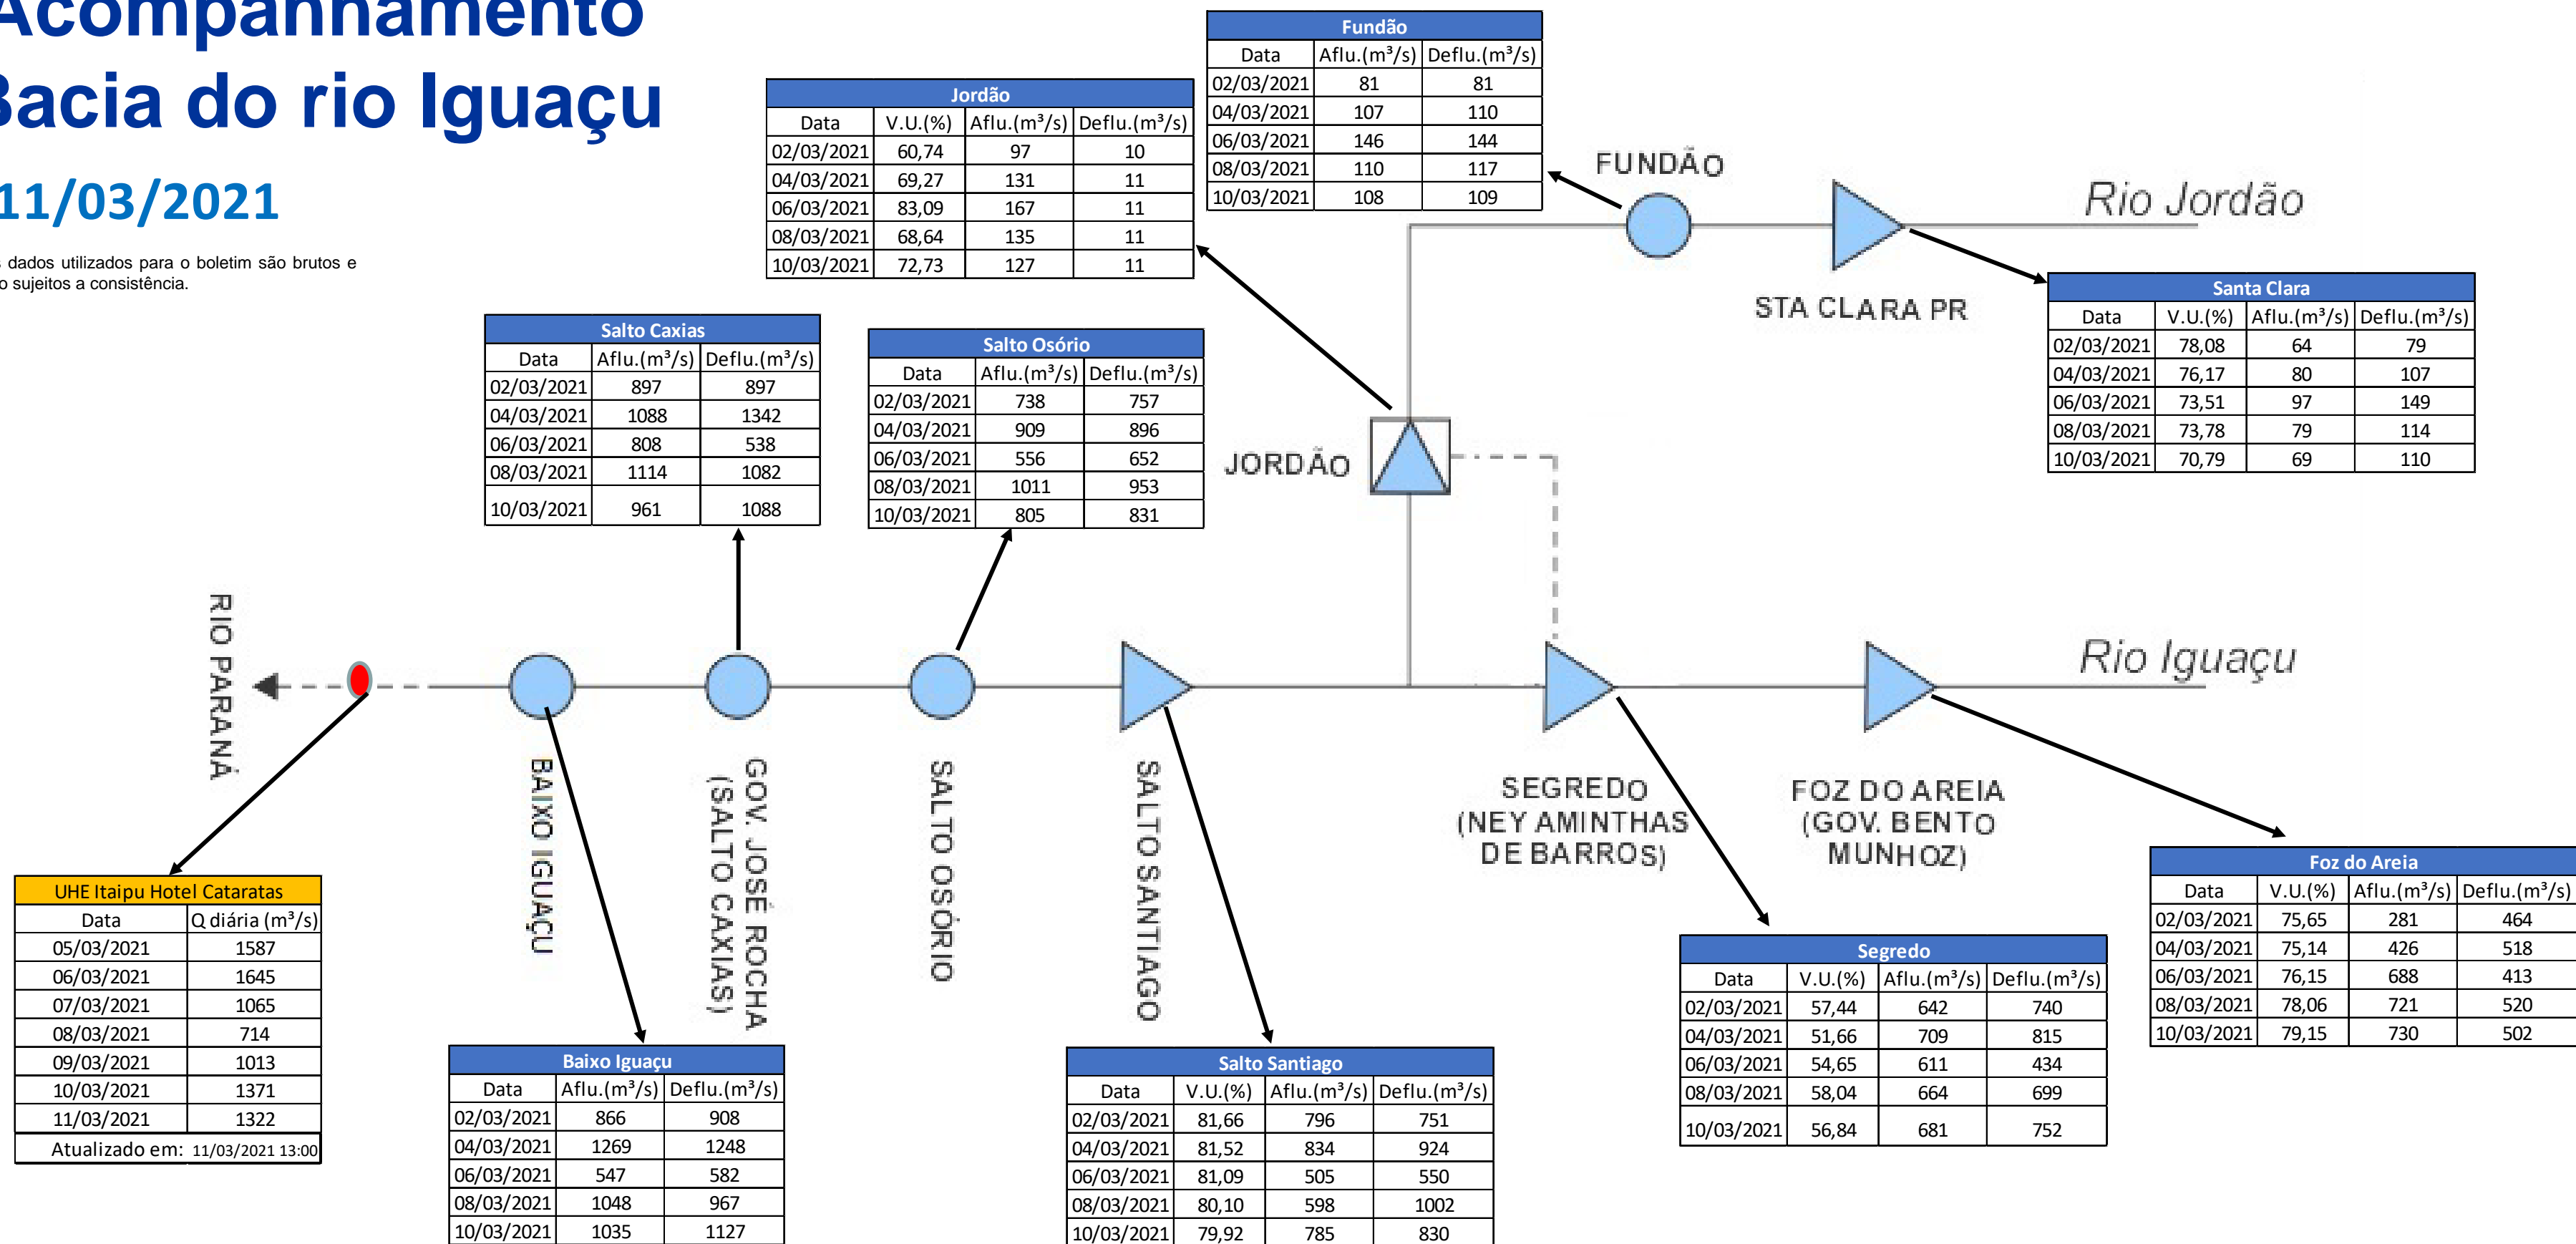

SALA DE SITUAÇÃO

Acompanhamento Bacia do rio Iguaçu

11/03/2021

* Os dados utilizados para o boletim são brutos e estão sujeitos a consistência.

SALA DE SITUAÇÃO

Estação Fluviométrica UHE Itaipu Hotel Cataratas