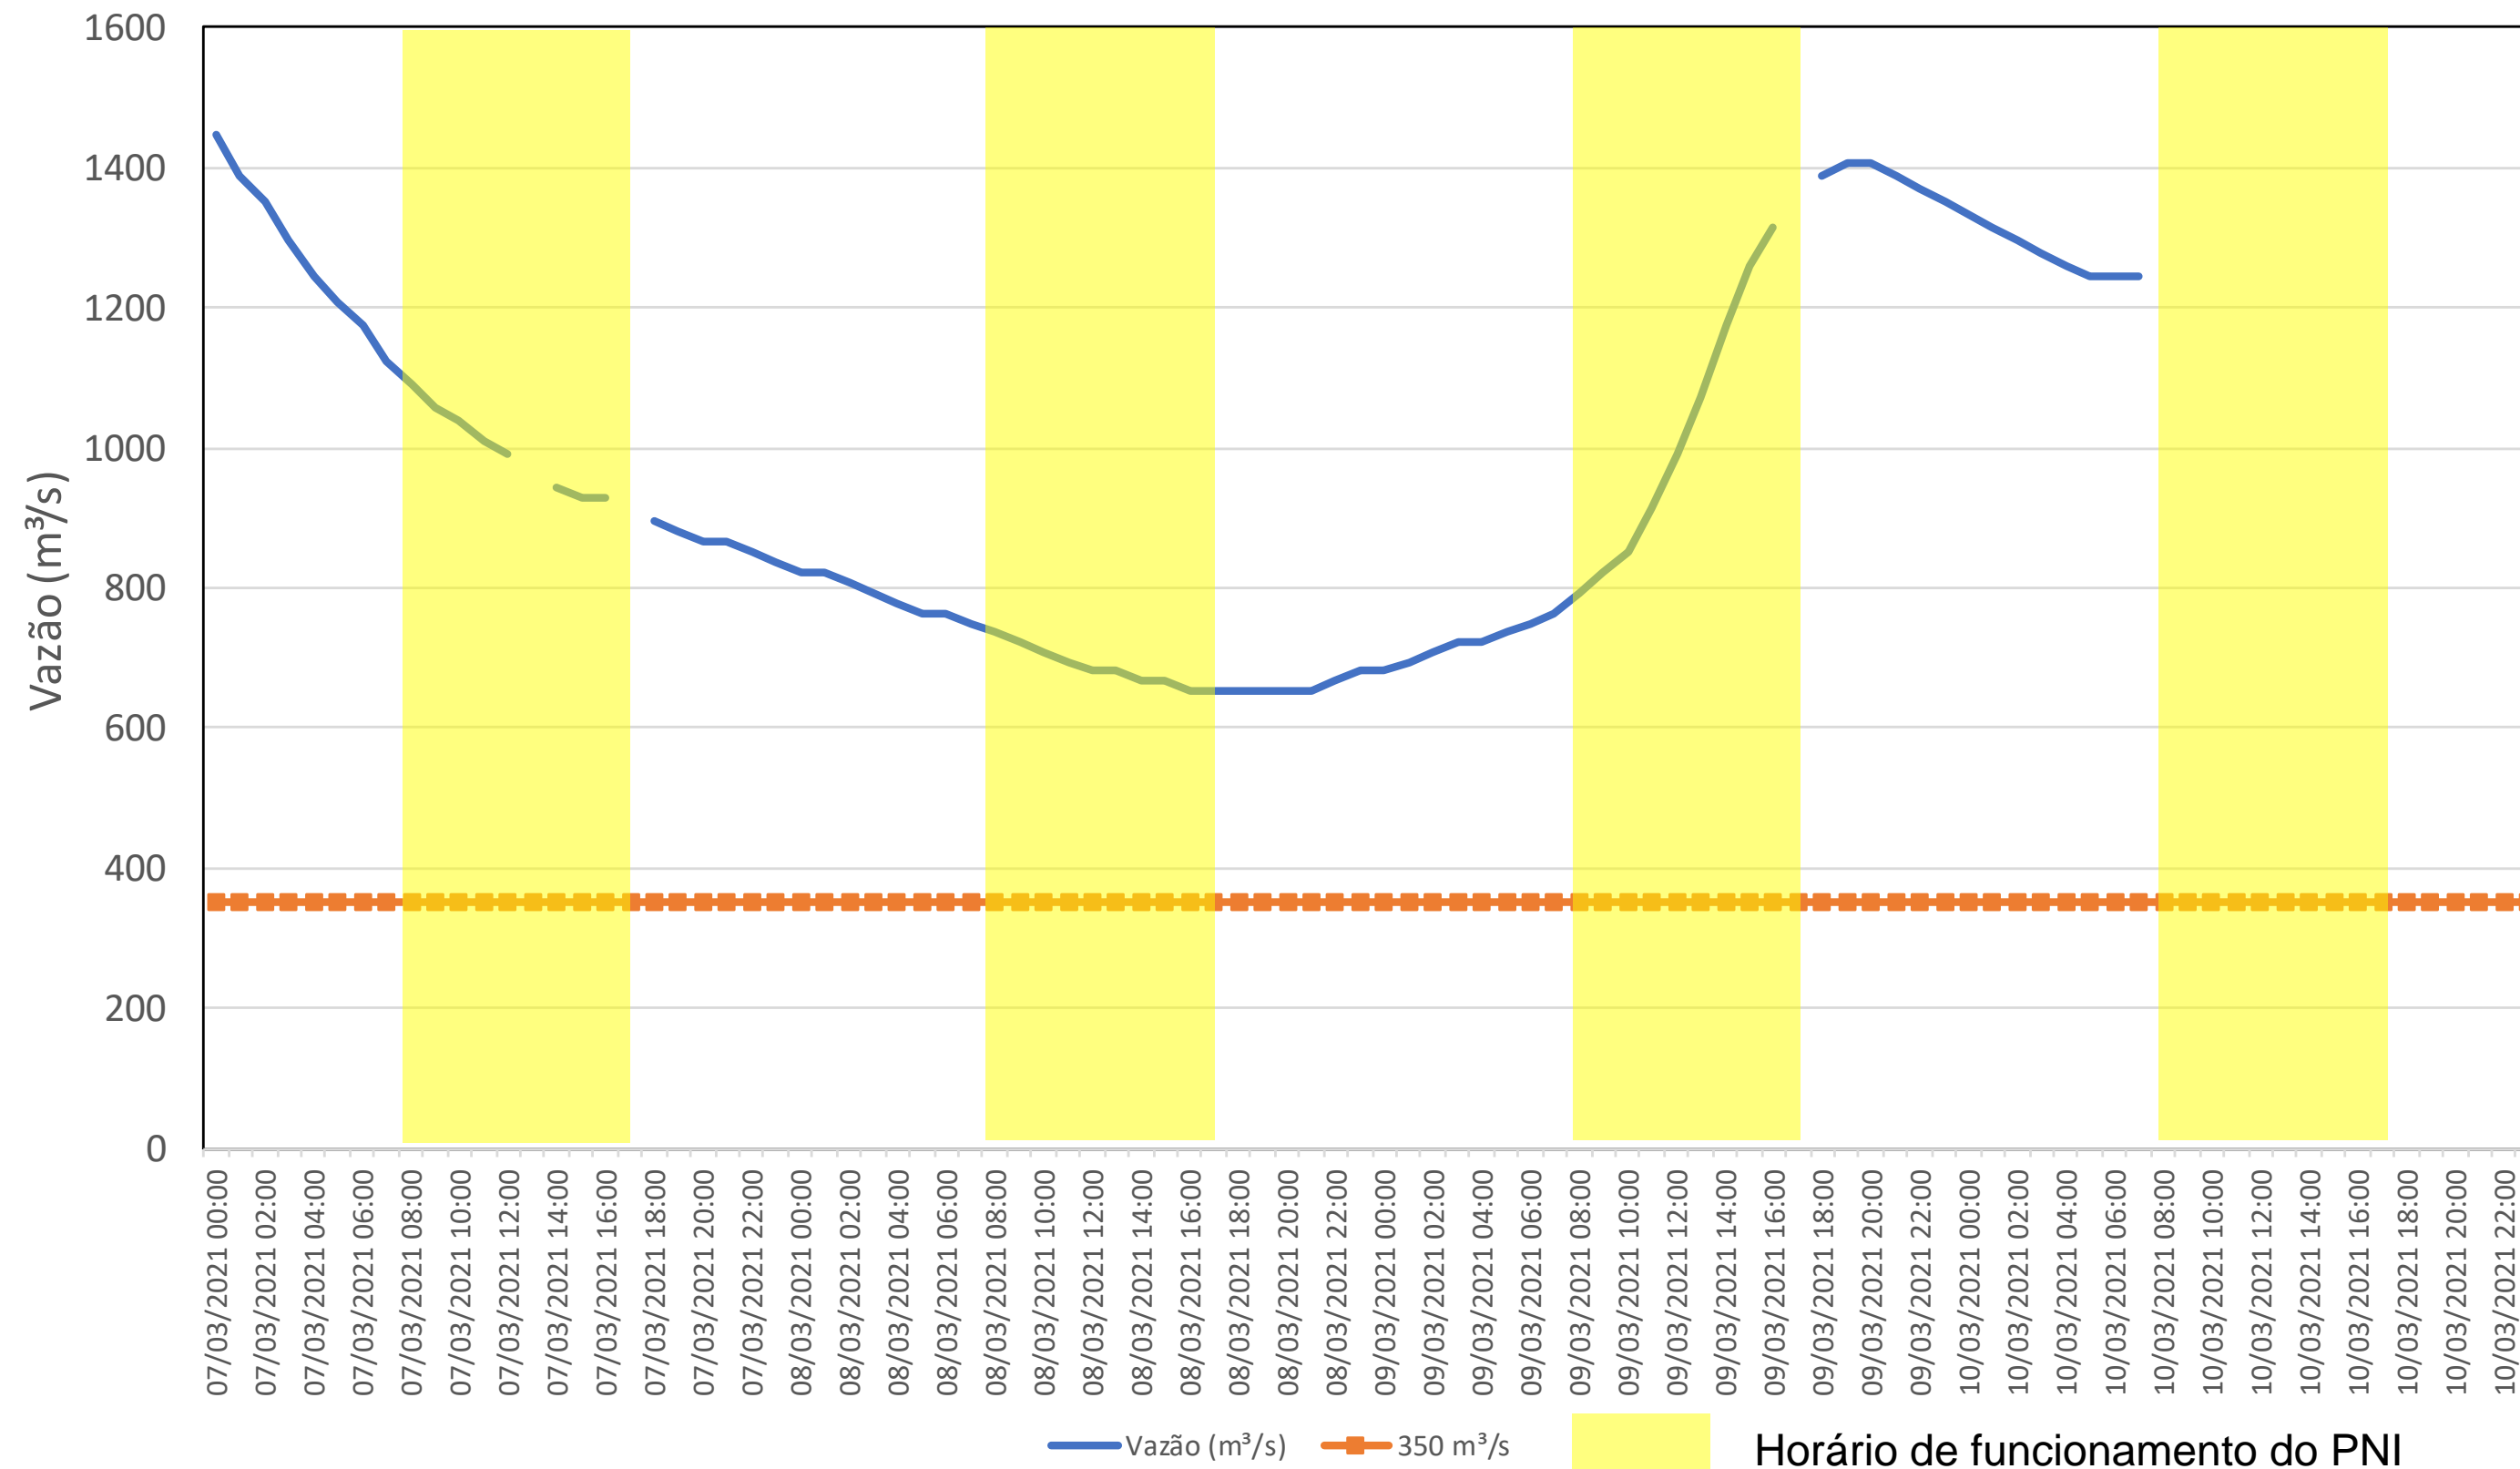

SALA DE SITUAÇÃO

Acompanhamento Bacia do rio Iguaçu

10/03/2021

* Os dados utilizados para o boletim são brutos e estão sujeitos a consistência.

SALA DE SITUAÇÃO

Estação Fluviométrica UHE Itaipu Hotel Cataratas

SALA DE SITUAÇÃO

Acompanhamento Bacia do rio Uruguai

10/03/2021

* Os dados utilizados para o boletim são brutos e estão sujeitos a consistência.