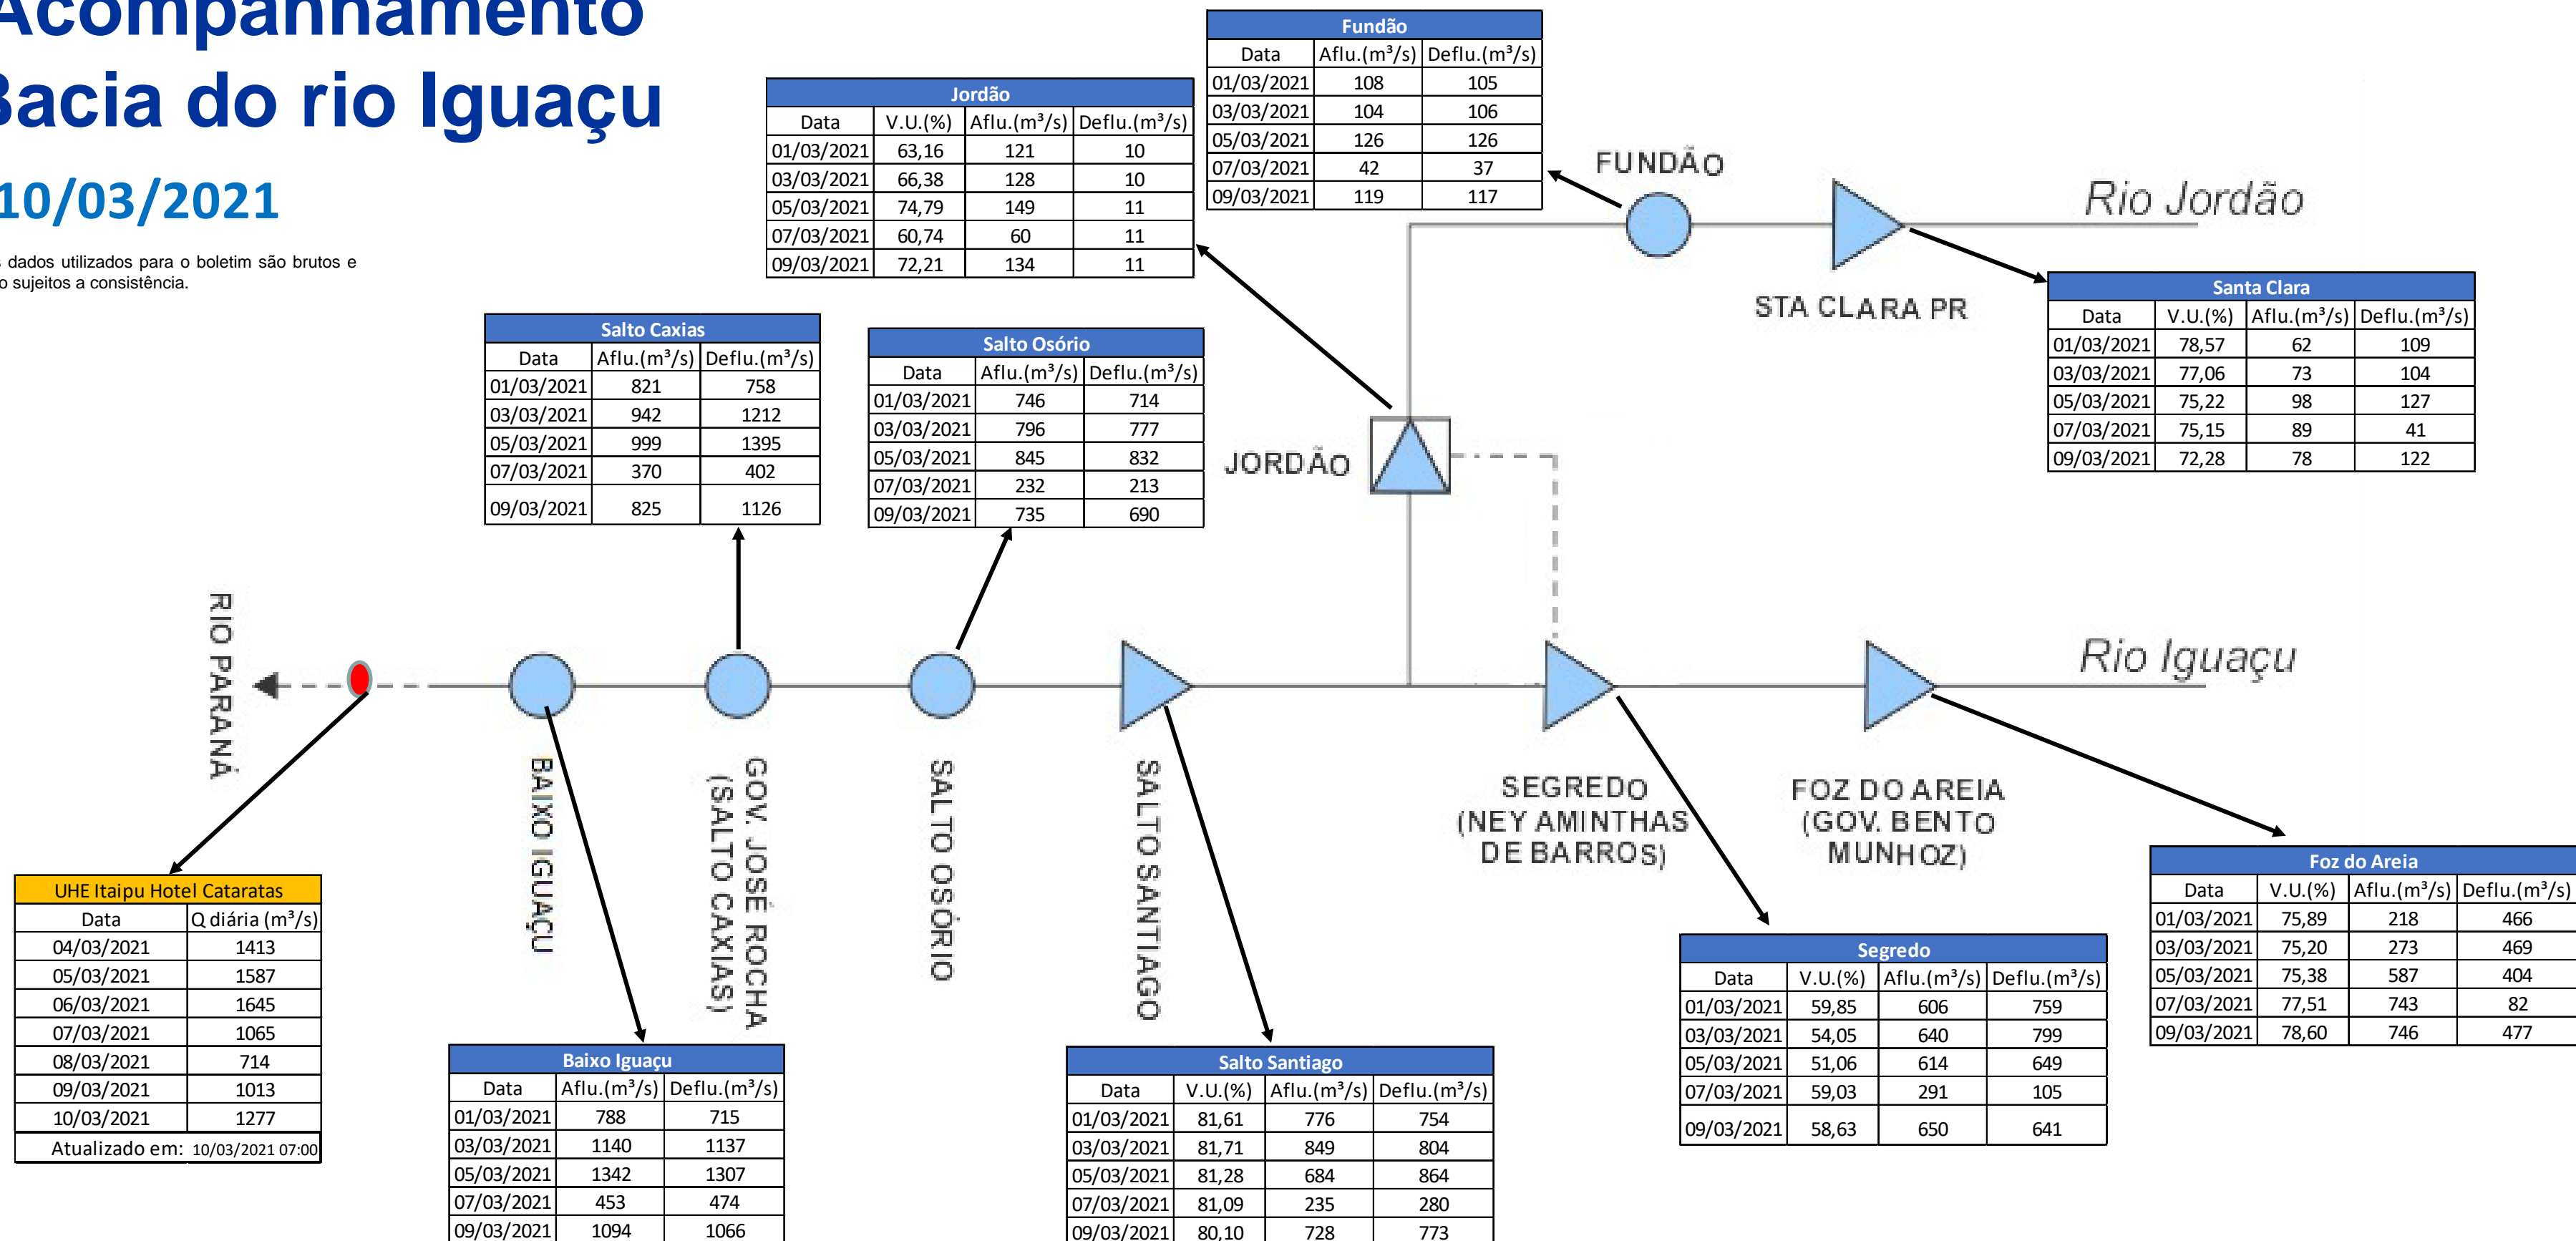

SALA DE SITUAÇÃO

Acompanhamento Bacia do rio Iguaçu

10/03/2021

* Os dados utilizados para o boletim são brutos e estão sujeitos a consistência.

SALA DE SITUAÇÃO

Estação Fluviométrica UHE Itaipu Hotel Cataratas

SALA DE SITUAÇÃO

Acompanhamento Bacia do rio Uruguai

10/03/2021

* Os dados utilizados para o boletim são brutos e estão sujeitos a consistência.