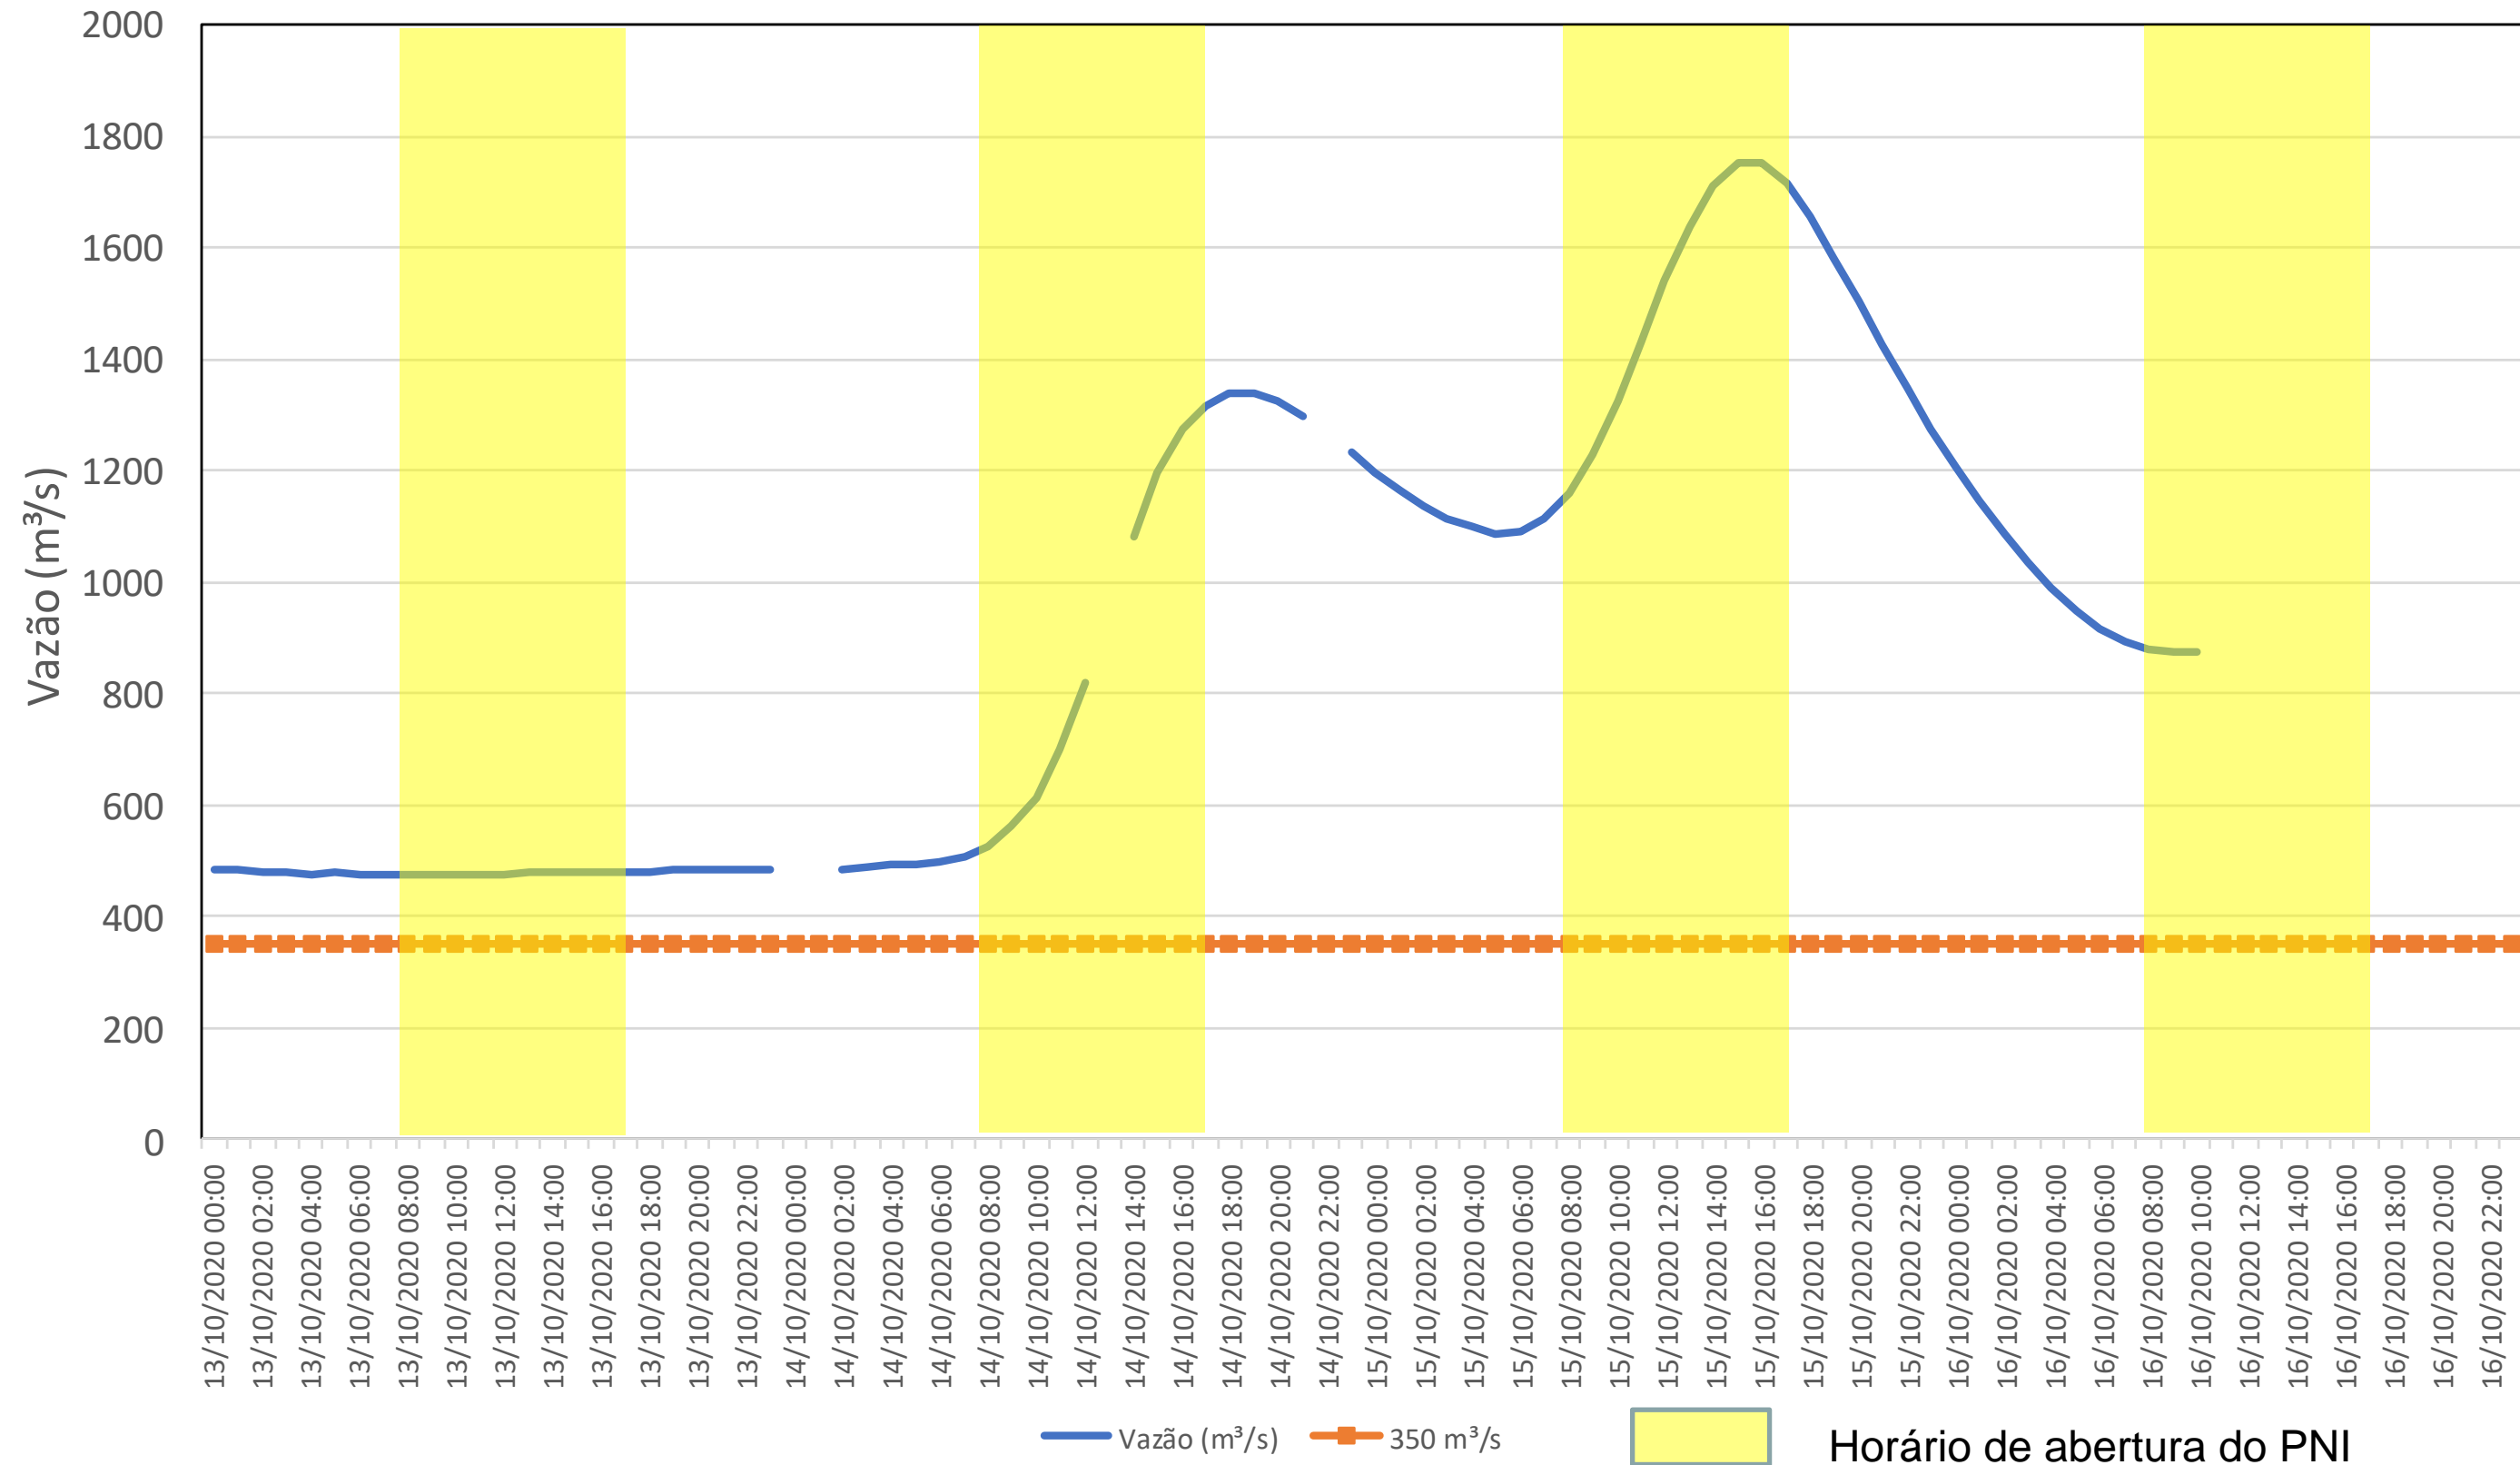

SALA DE SITUAÇÃO

Acompanhamento Bacia do rio Iguaçu 16/10/2020

* Os dados utilizados para o boletim são brutos e estão sujeitos a consistência.

SALA DE SITUAÇÃO

Estação Fluviométrica Hotel Cataratas

SALA DE SITUAÇÃO

Acompanhamento Bacia do rio Uruguai 16/10/2020

* Os dados utilizados para o boletim são brutos e estão sujeitos a consistência.