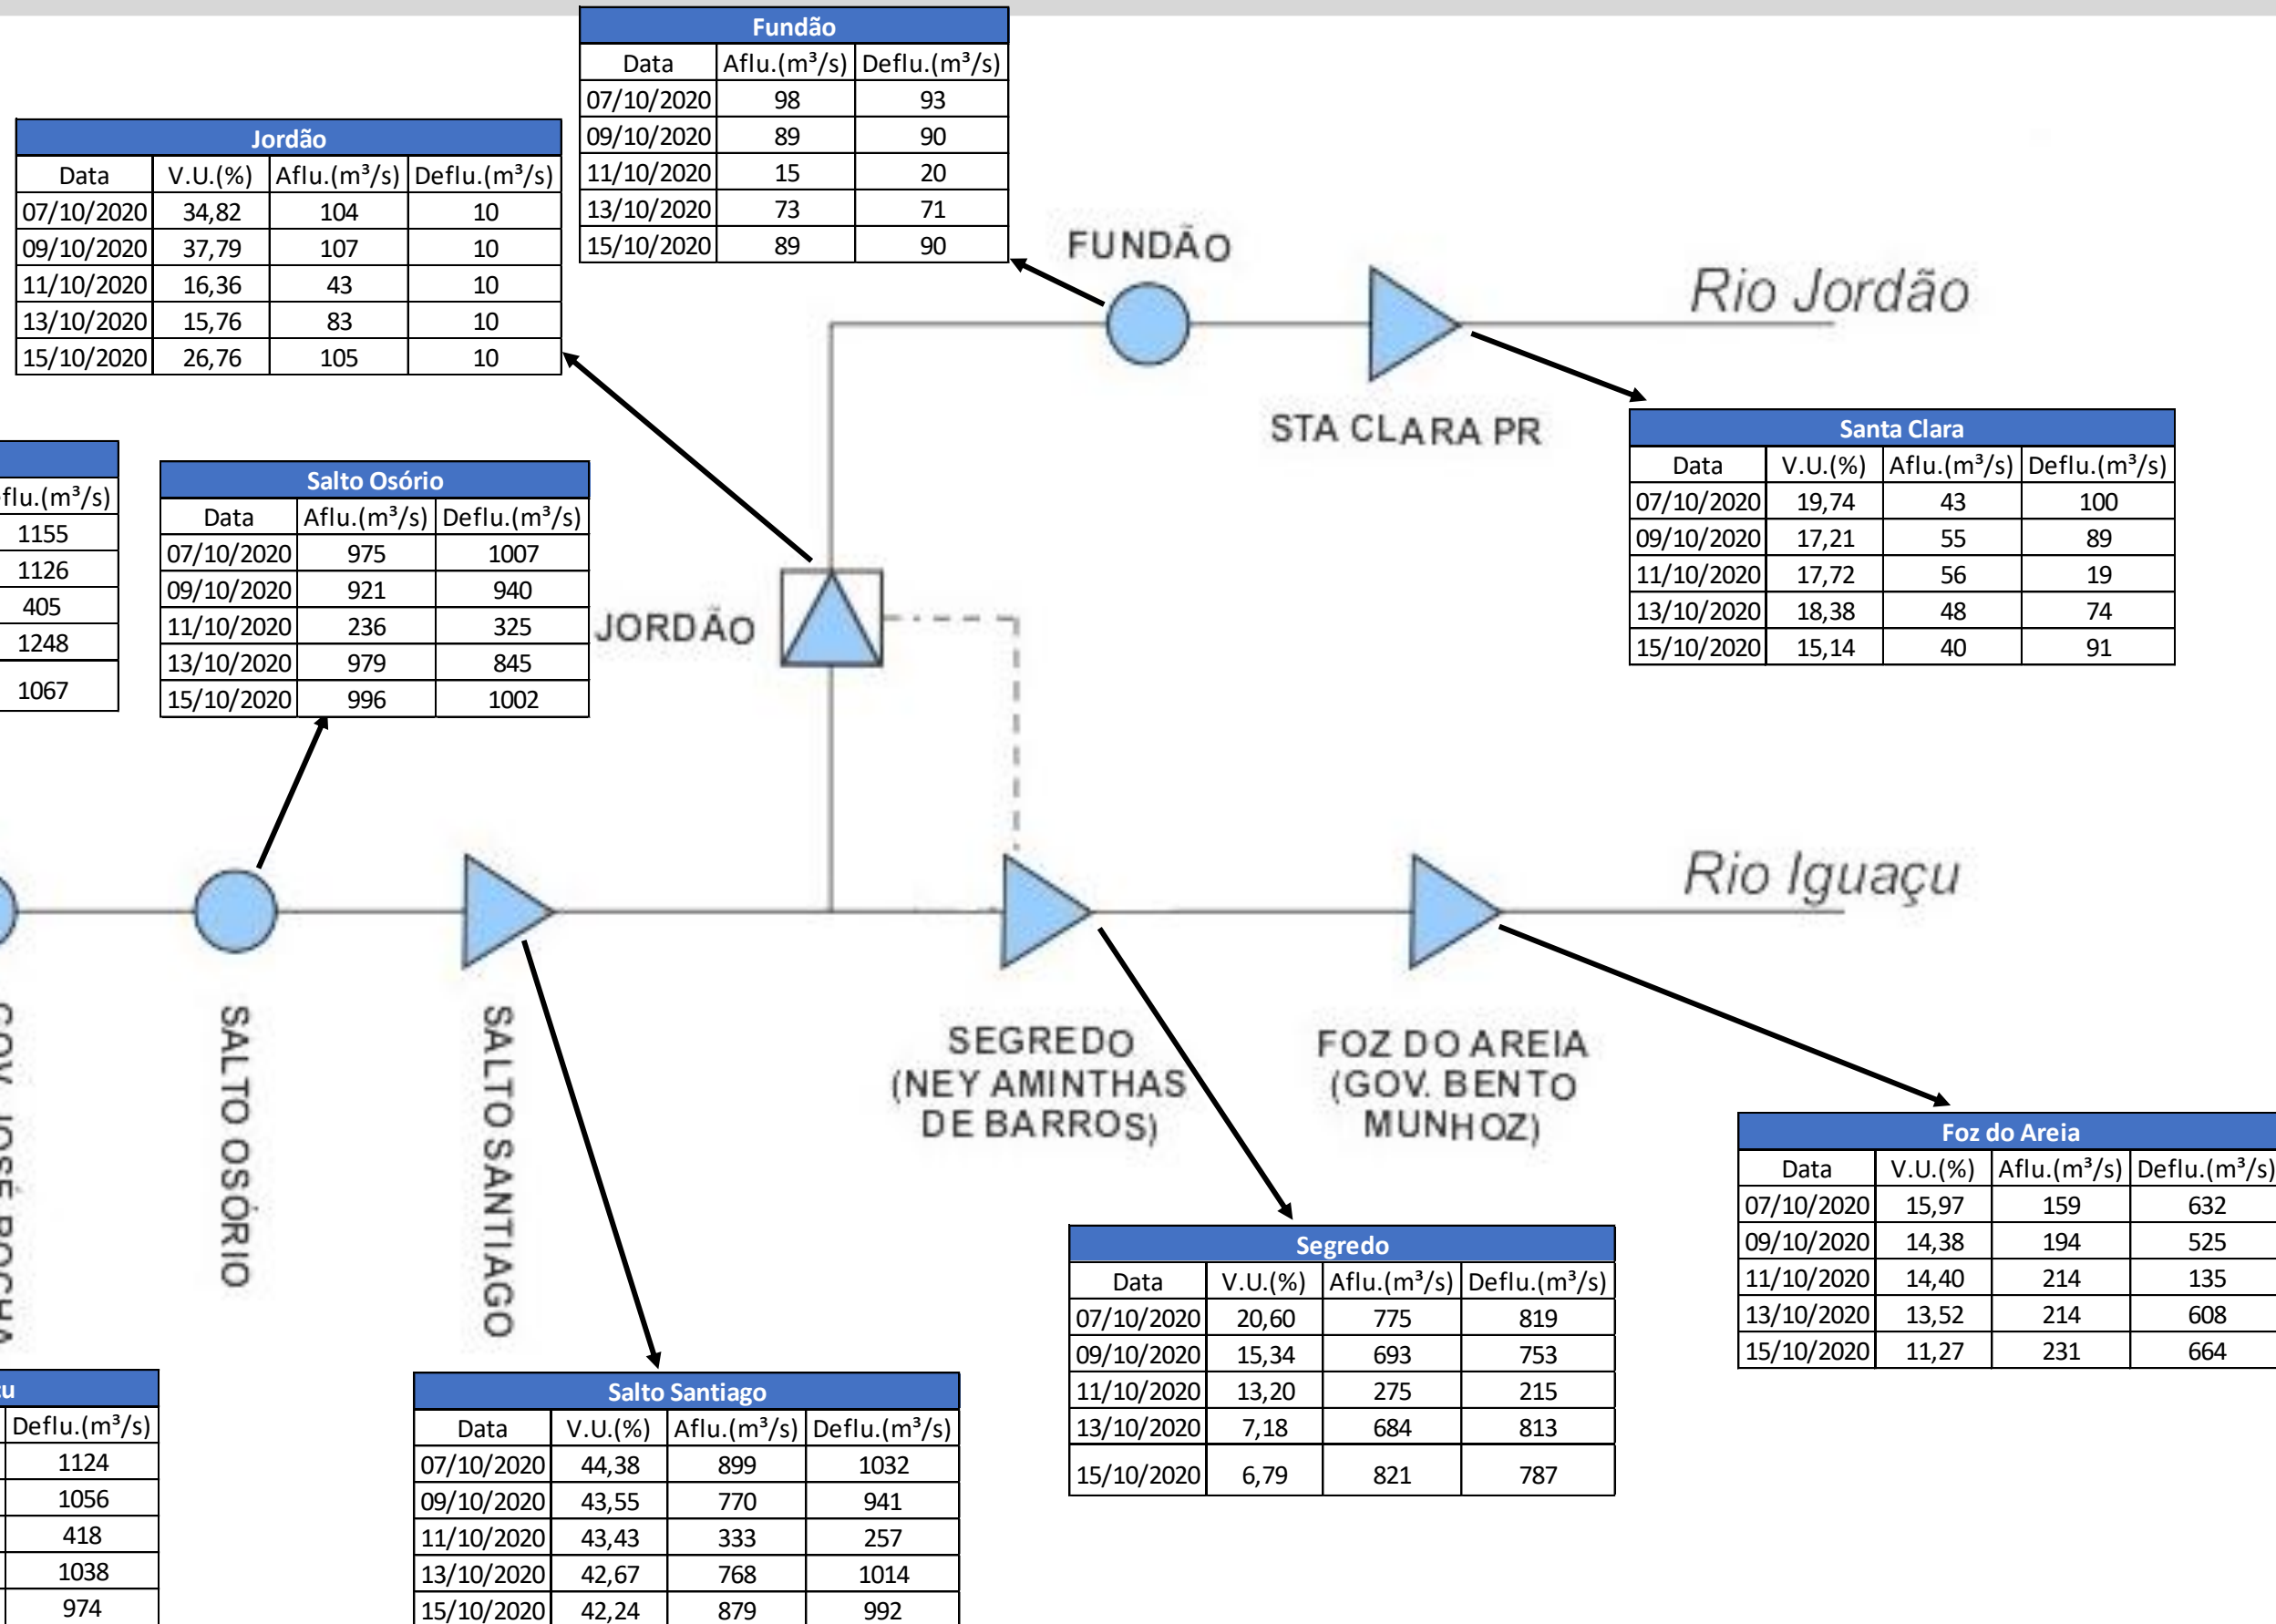

SALA DE SITUAÇÃO

Acompanhamento Bacia do rio Iguaçu 16/10/2020

* Os dados utilizados para o boletim são brutos e estão sujeitos a consistência.

SALA DE SITUAÇÃO

Estação Fluviométrica Hotel Cataratas

SALA DE SITUAÇÃO

Acompanhamento Bacia do rio Uruguai 16/10/2020

* Os dados utilizados para o boletim são brutos e estão sujeitos a consistência.