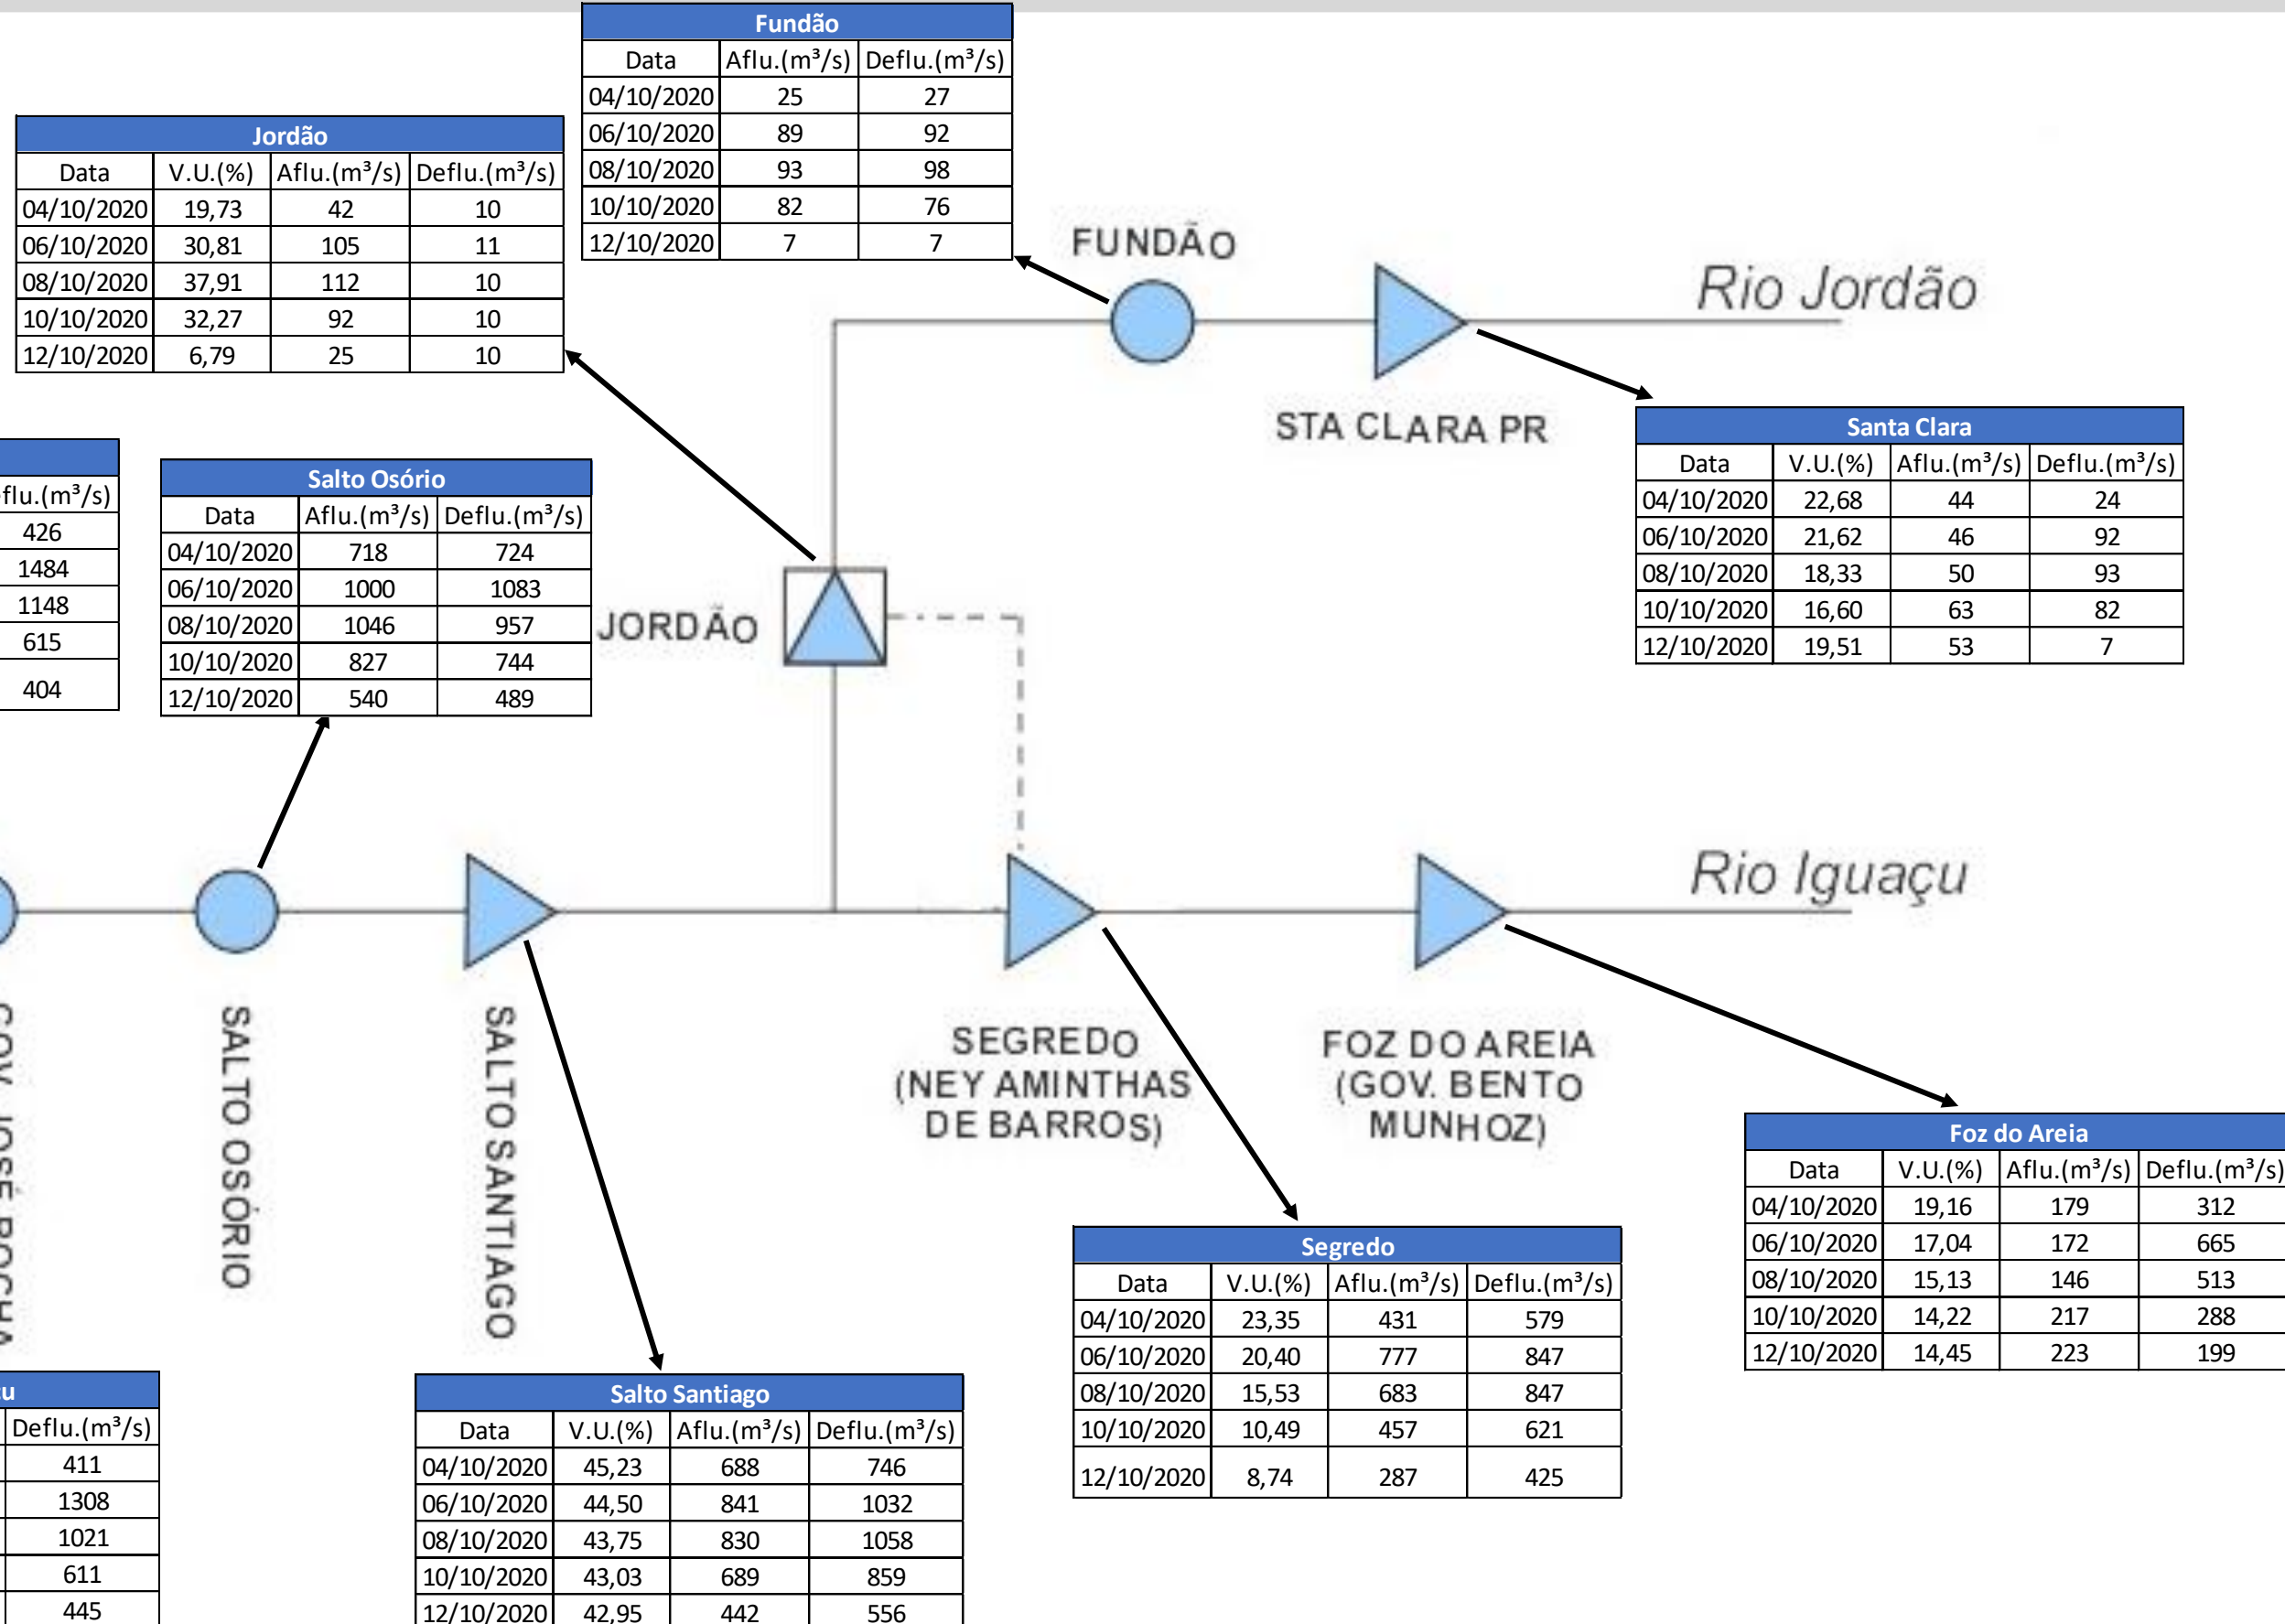

SALA DE SITUAÇÃO

Acompanhamento Bacia do rio Iguaçu

13/10/2020

* Os dados utilizados para o boletim são brutos e estão sujeitos a consistência.

SALA DE SITUAÇÃO

Estação Fluviométrica Hotel Cataratas

SALA DE SITUAÇÃO

Acompanhamento Bacia do rio Uruguai 13/10/2020

* Os dados utilizados para o boletim são brutos e estão sujeitos a consistência.