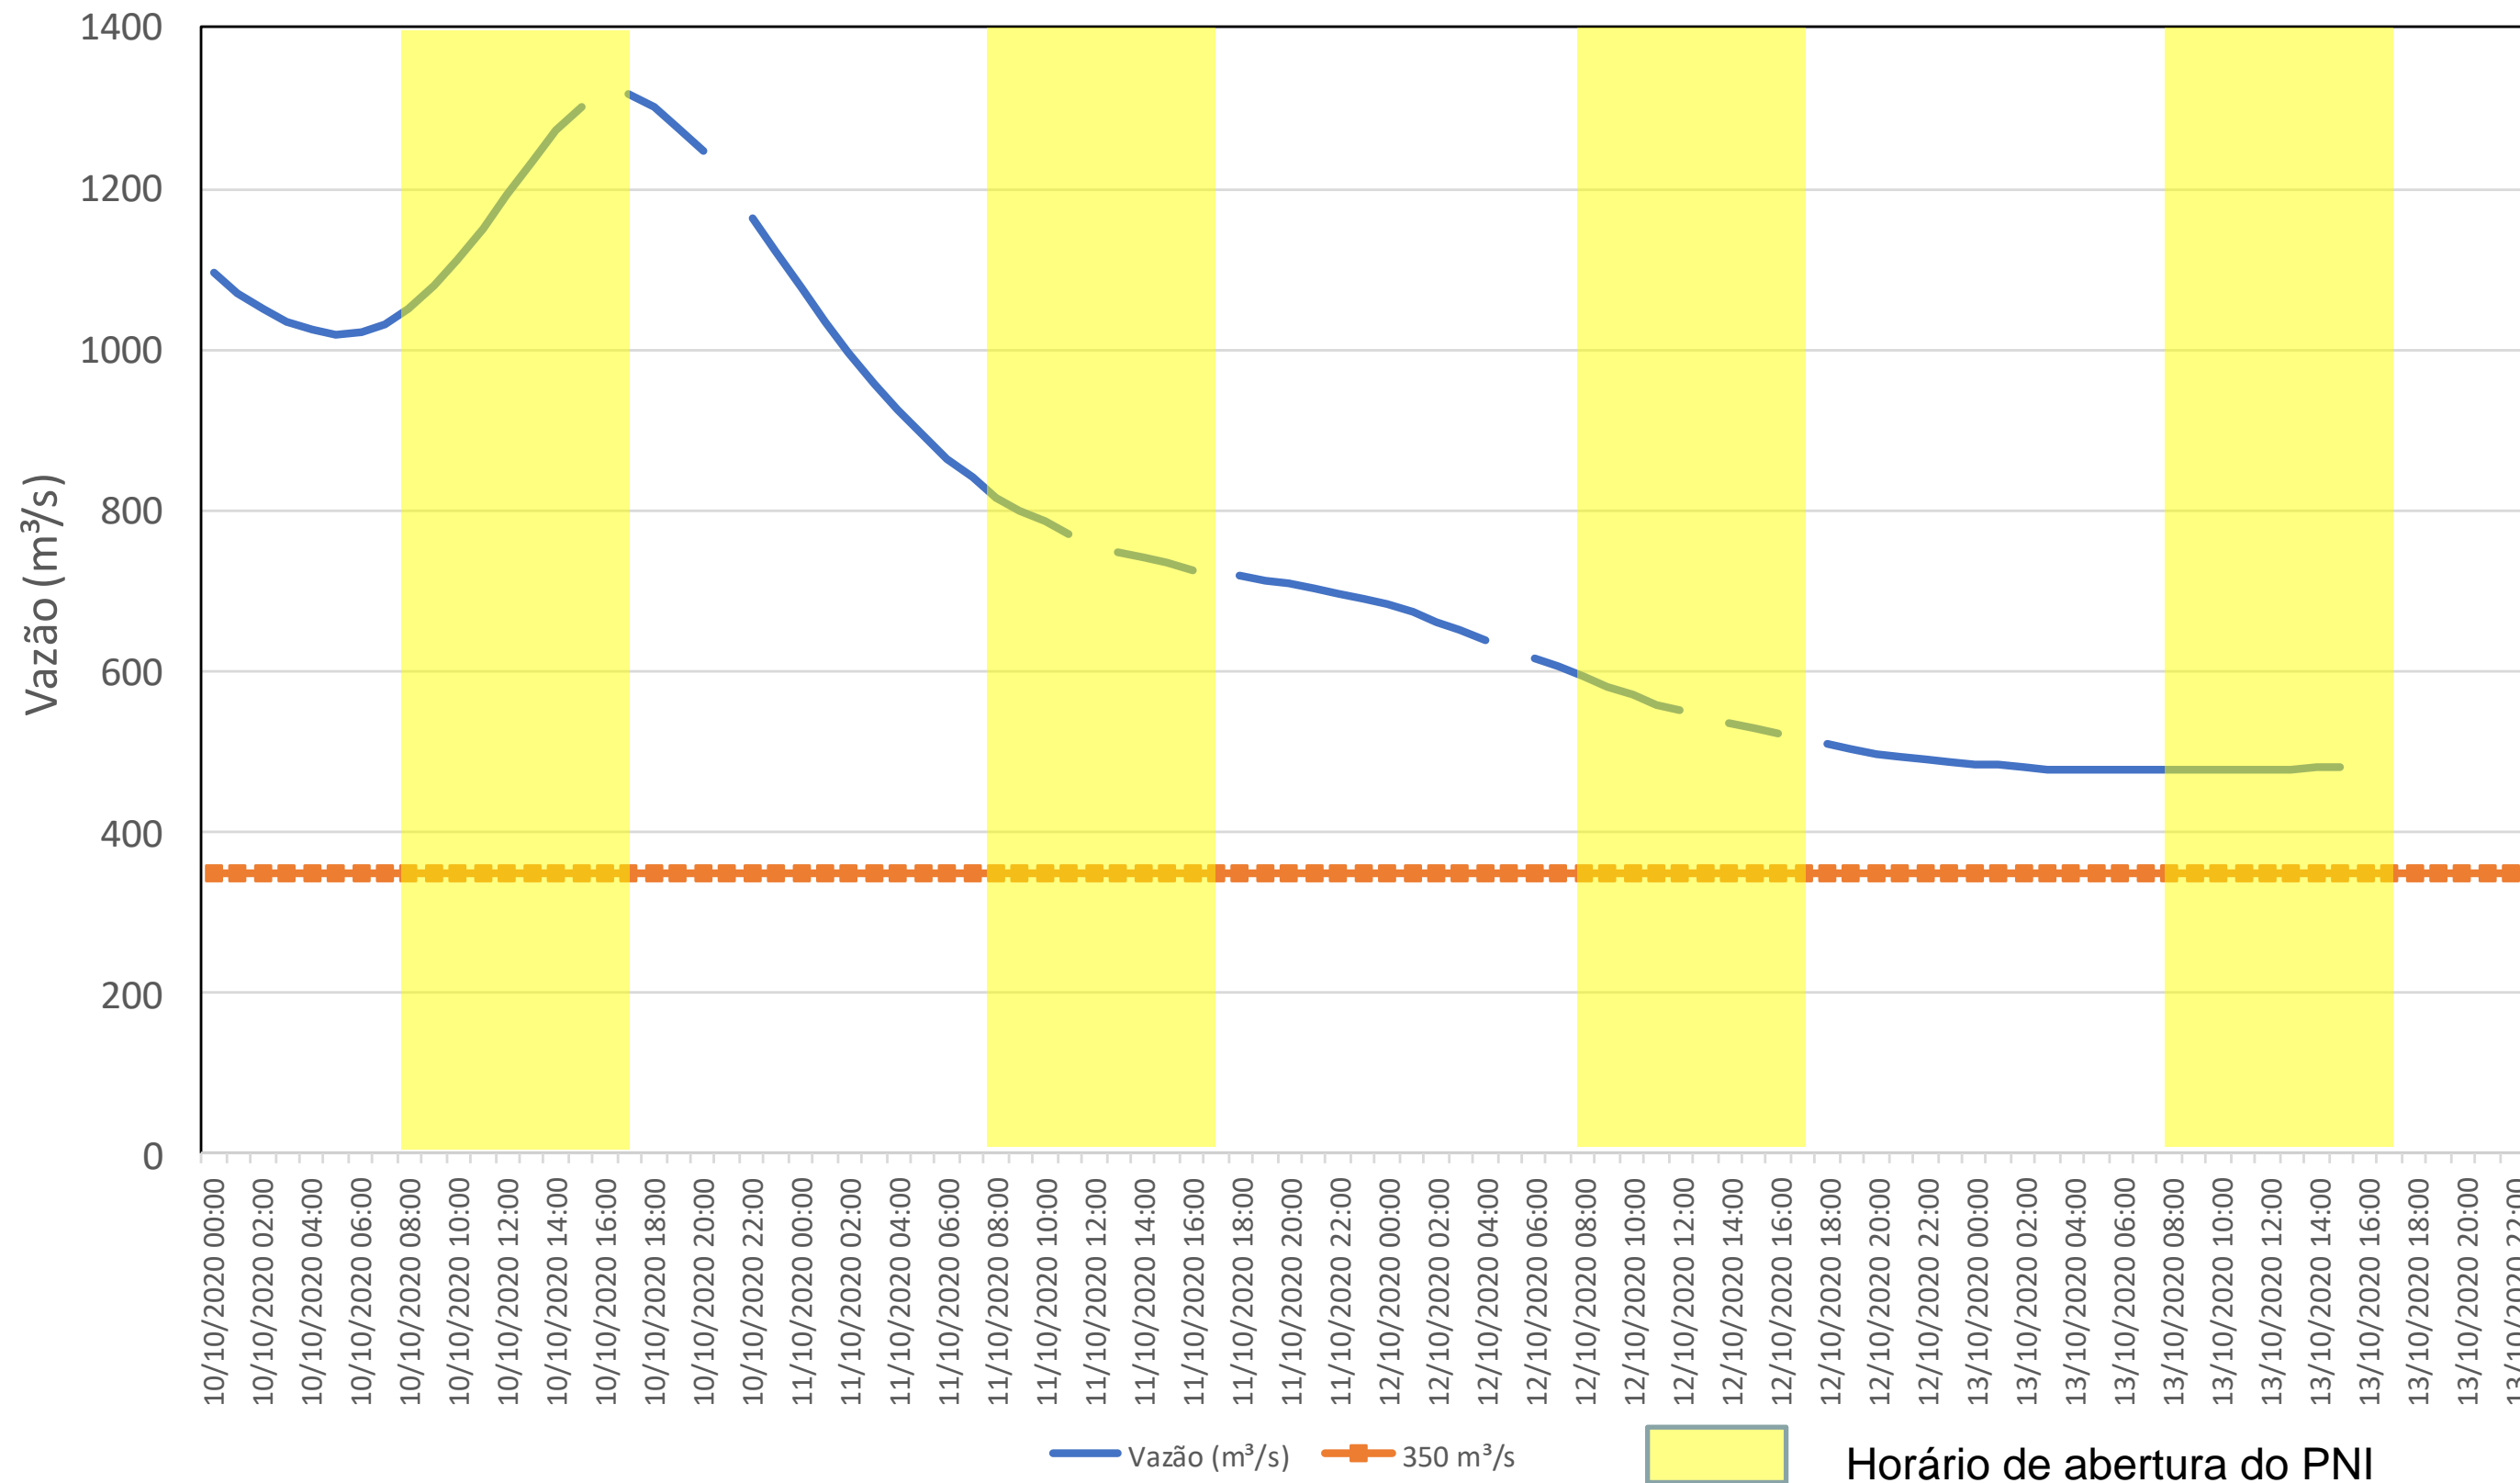

SALA DE SITUAÇÃO

Acompanhamento Bacia do rio Iguaçu

13/10/2020

* Os dados utilizados para o boletim são brutos e estão sujeitos a consistência.

SALA DE SITUAÇÃO

Estação Fluviométrica Hotel Cataratas

SALA DE SITUAÇÃO

Acompanhamento Bacia do rio Uruguai 13/10/2020

* Os dados utilizados para o boletim são brutos e estão sujeitos a consistência.