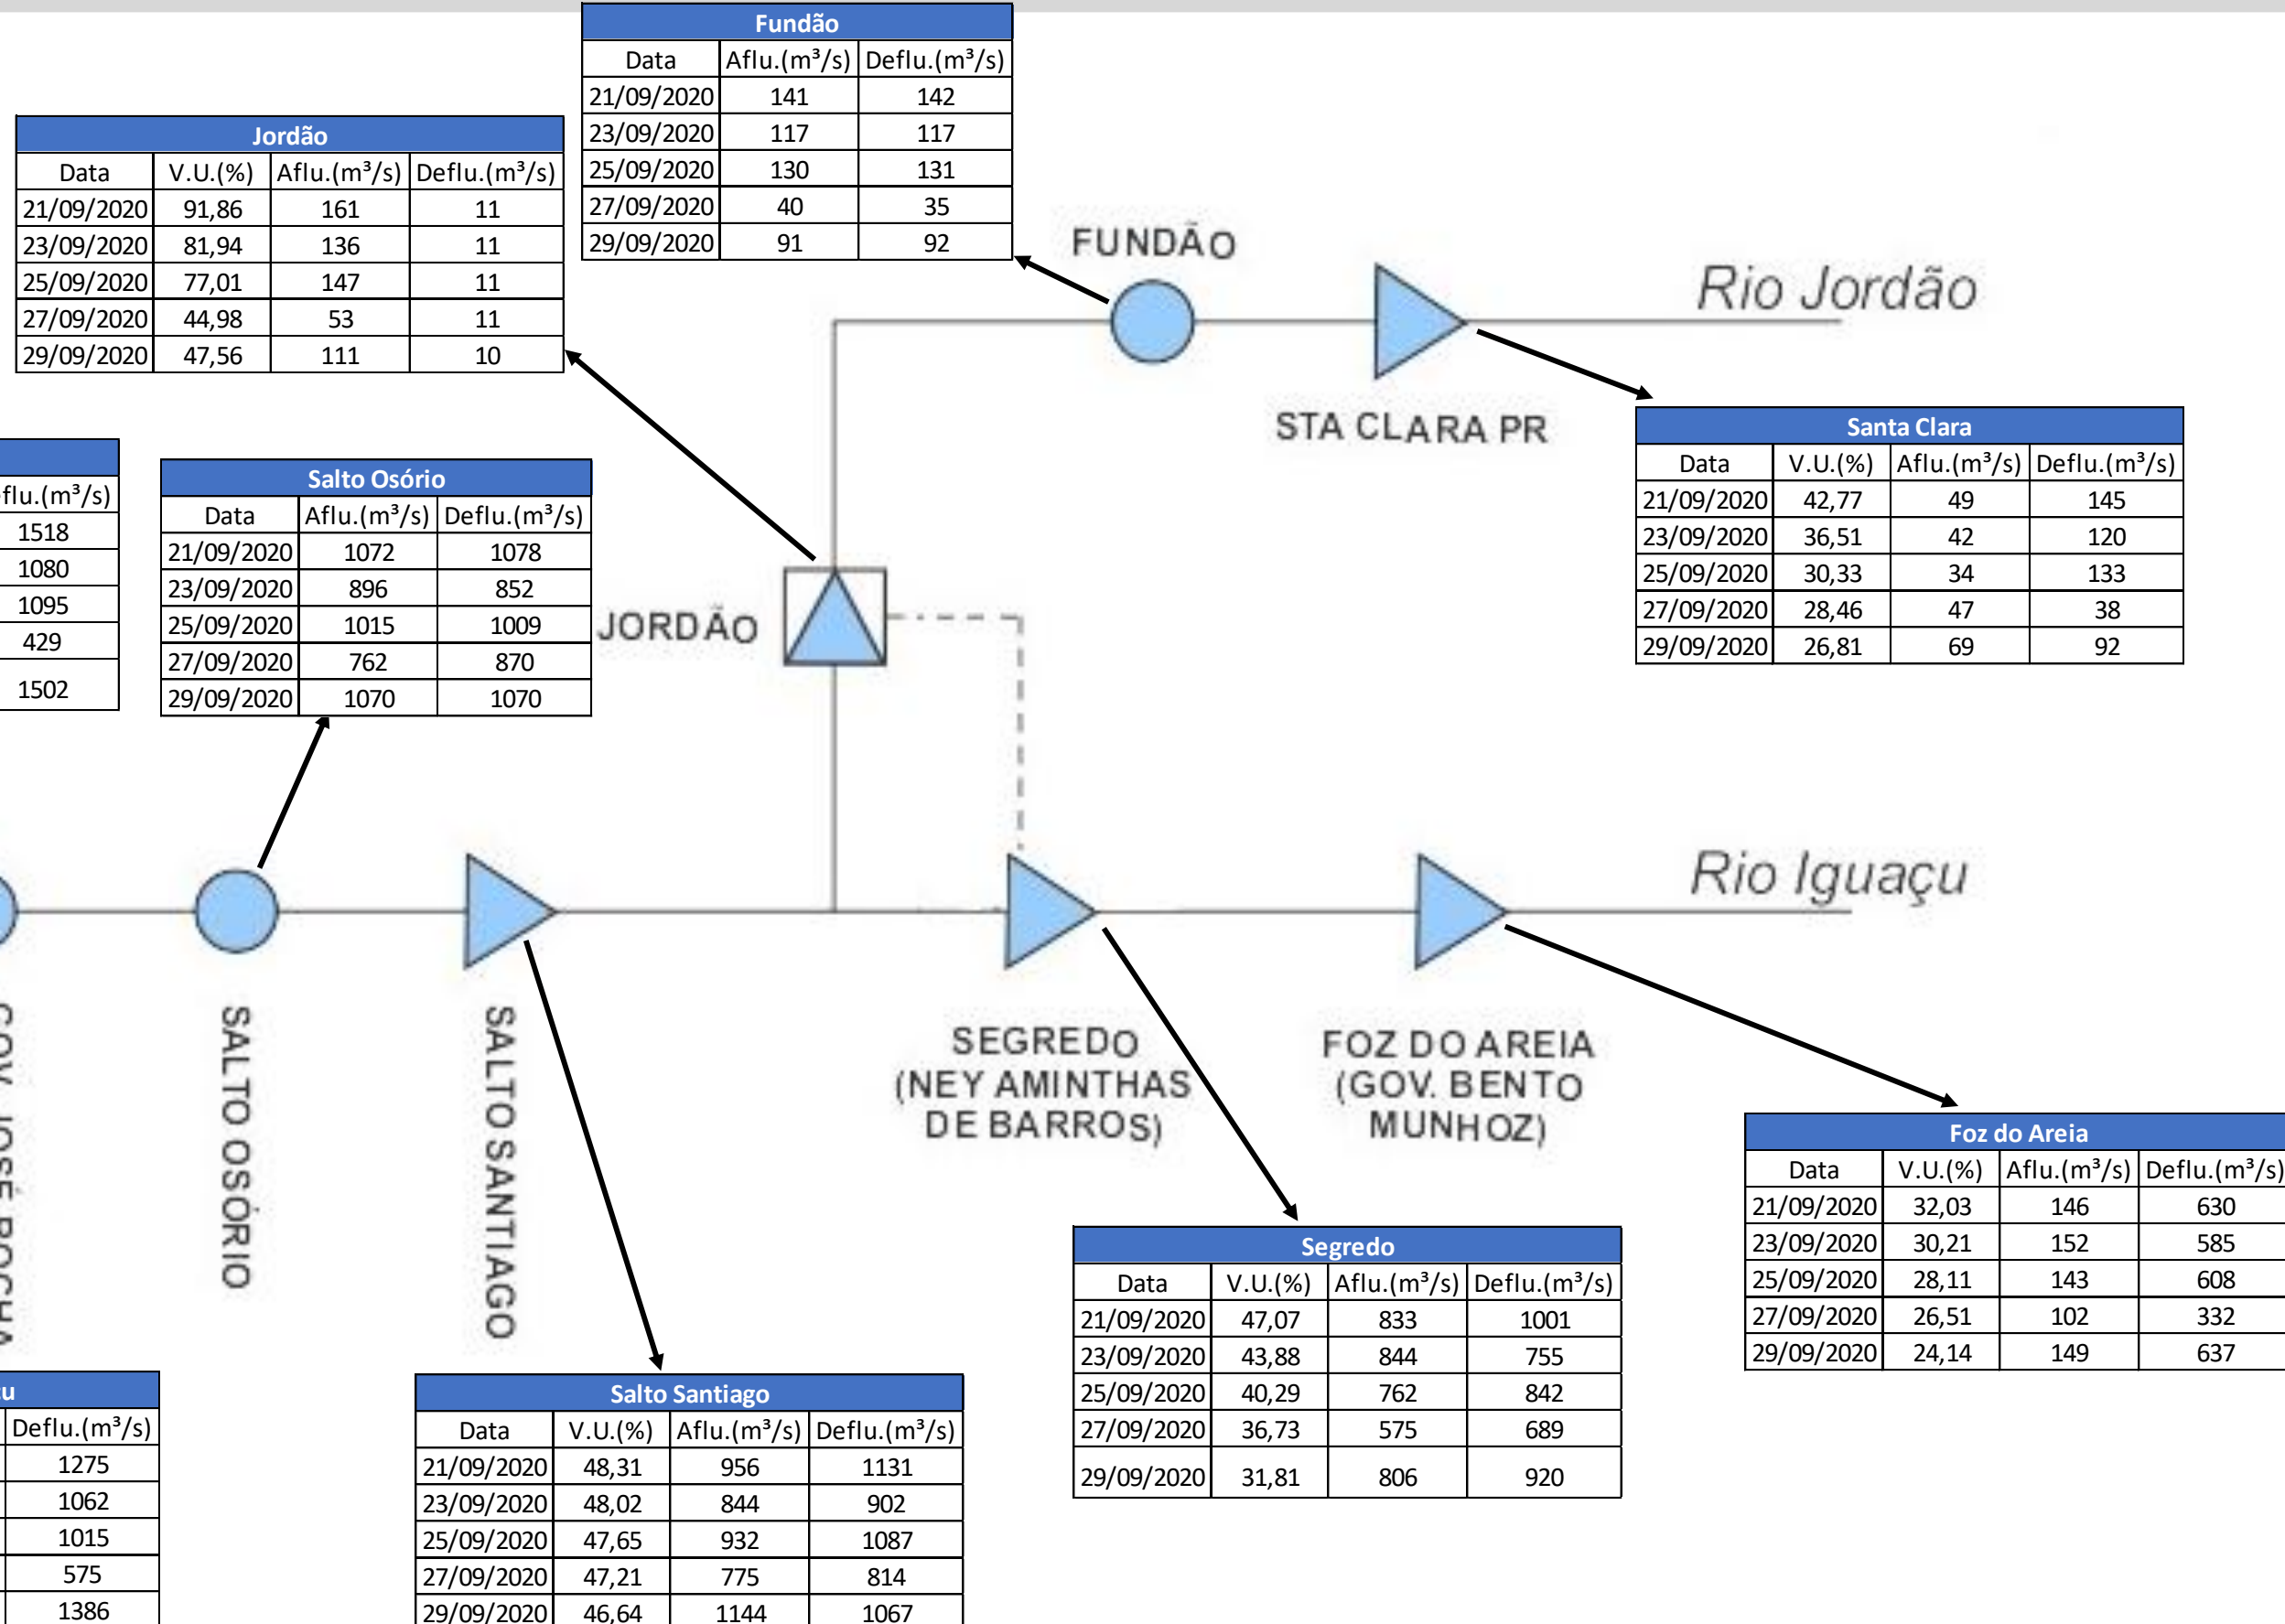

SALA DE SITUAÇÃO

Acompanhamento Bacia do rio Iguaçu 30/09/2020

* Os dados utilizados para o boletim são brutos e estão sujeitos a consistência.

SALA DE SITUAÇÃO

Estação Fluviométrica Hotel Cataratas

SALA DE SITUAÇÃO

Acompanhamento Bacia do rio Uruguai 30/09/2020

* Os dados utilizados para o boletim são brutos e estão sujeitos a consistência.