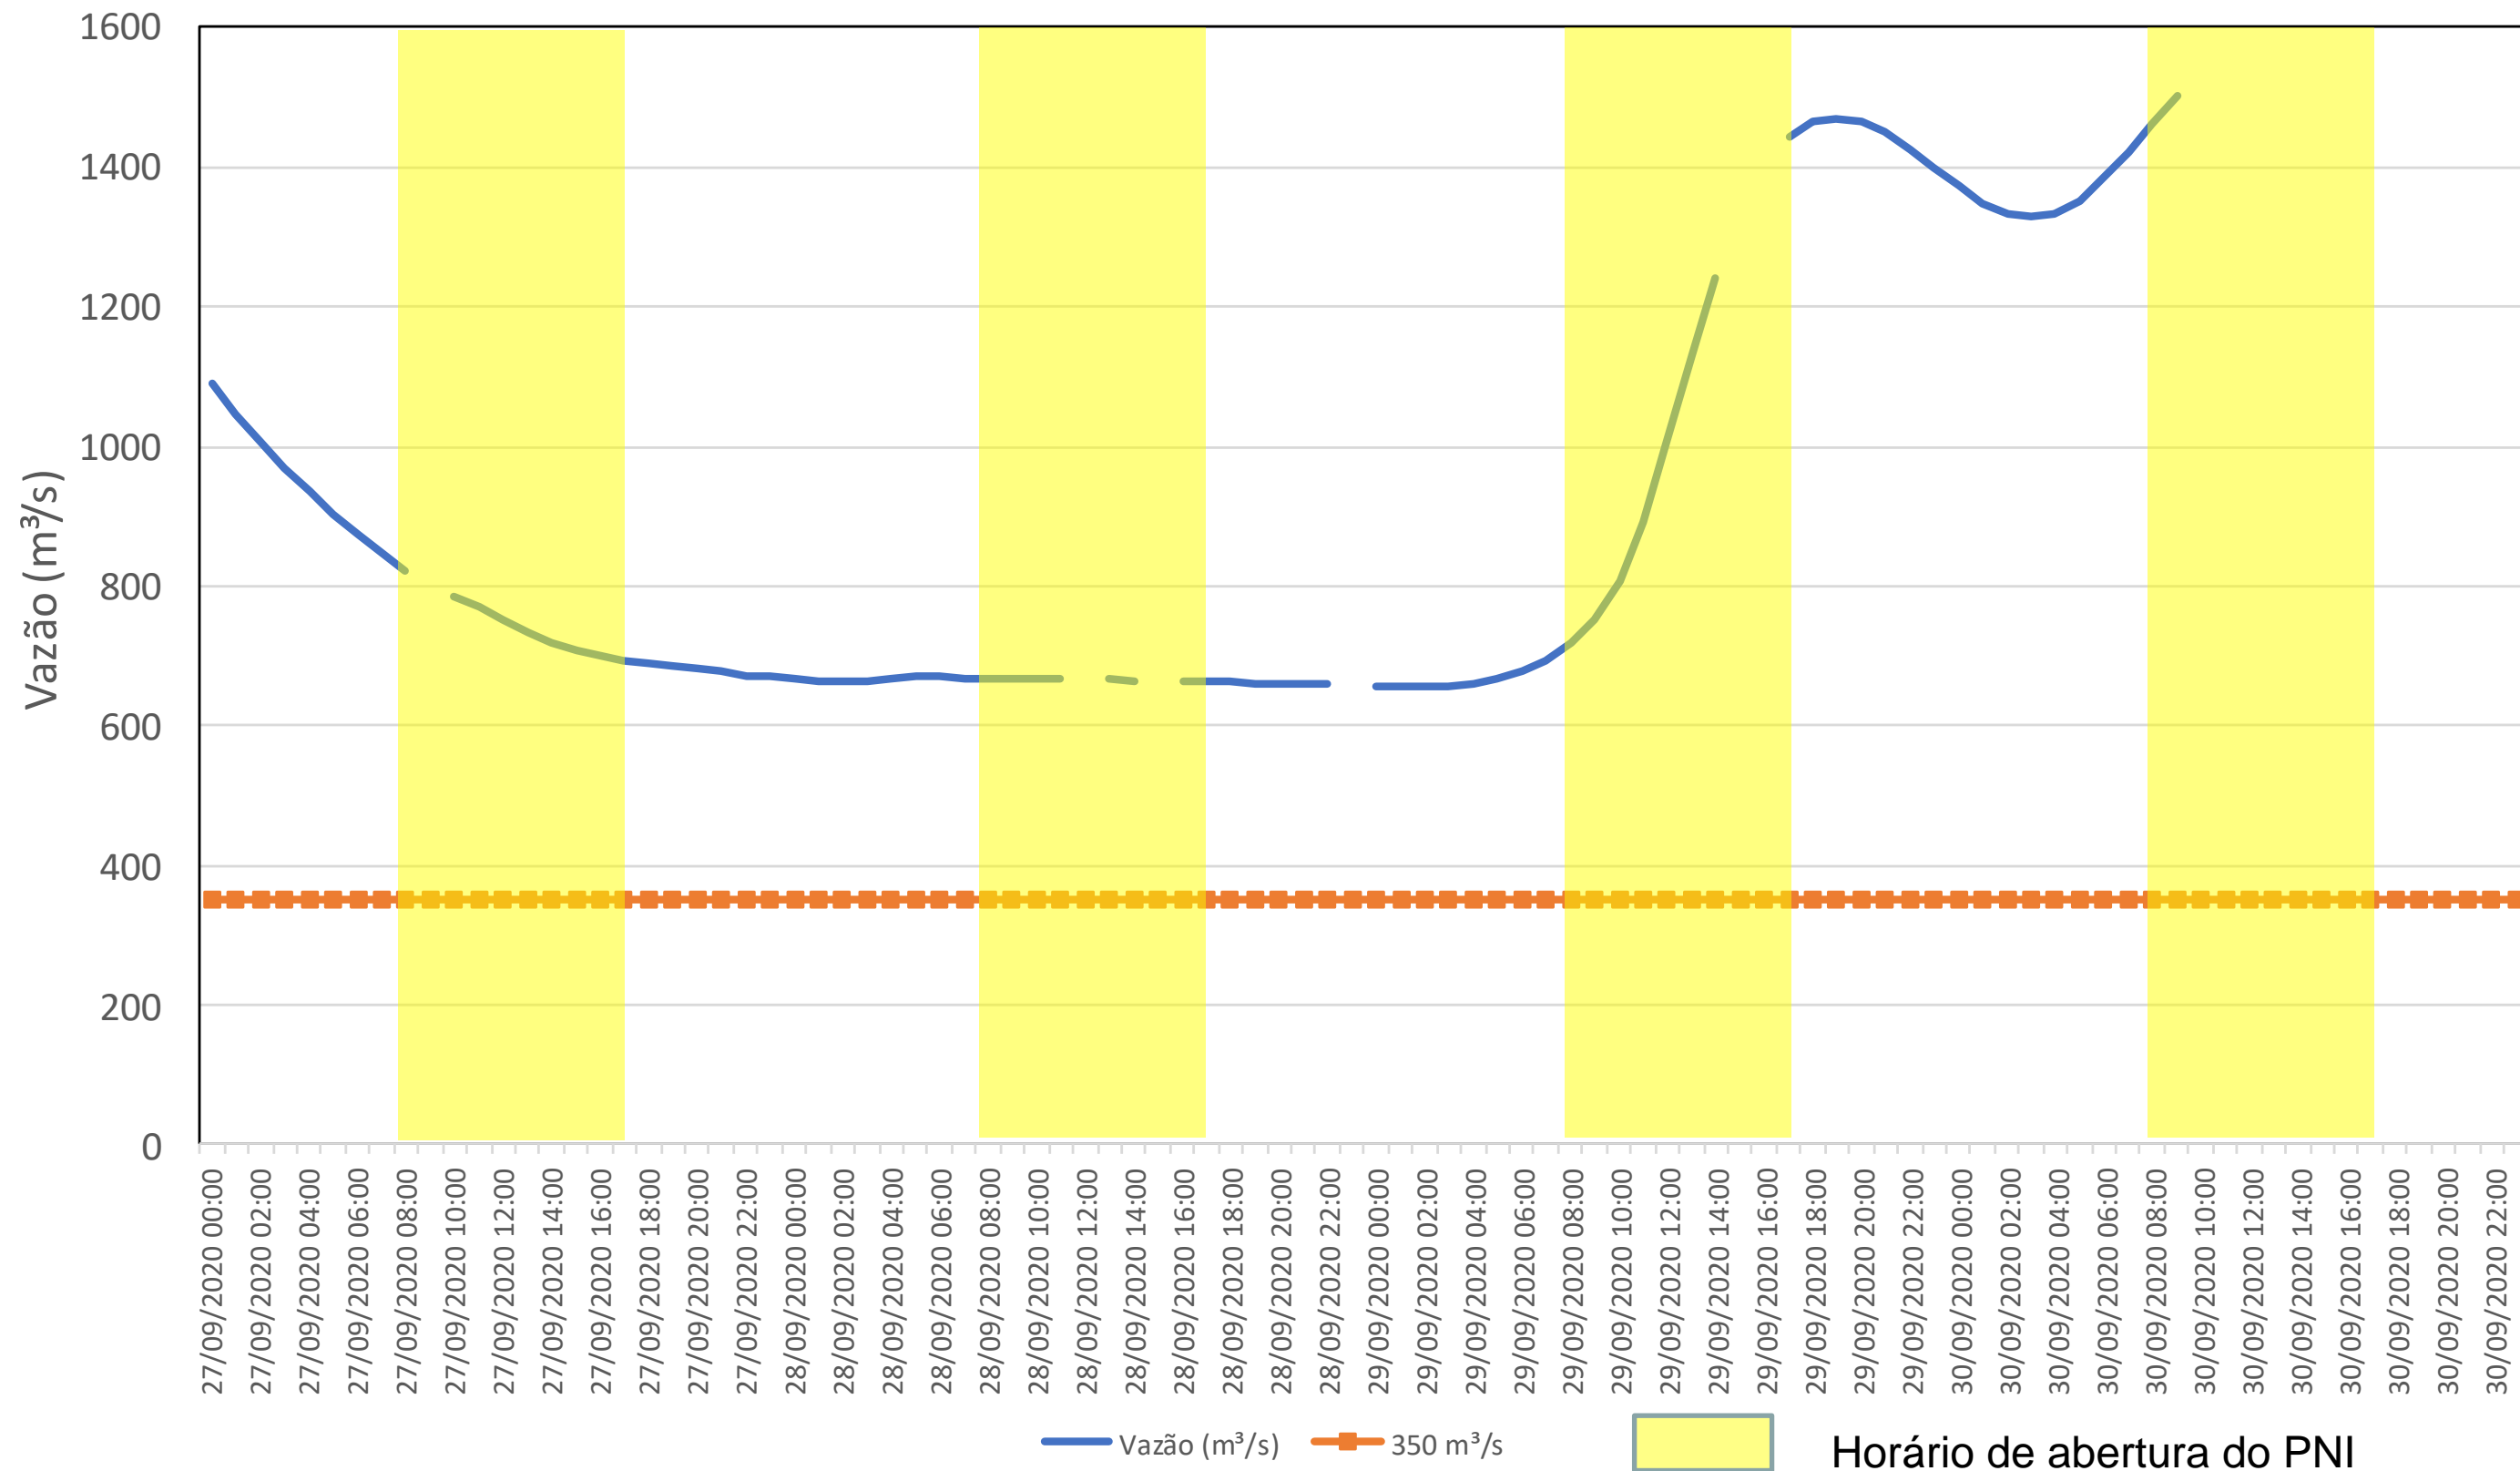

SALA DE SITUAÇÃO

Acompanhamento Bacia do rio Iguaçu 30/09/2020

* Os dados utilizados para o boletim são brutos e estão sujeitos a consistência.

SALA DE SITUAÇÃO

Estação Fluviométrica Hotel Cataratas

SALA DE SITUAÇÃO

Acompanhamento Bacia do rio Uruguai 30/09/2020

* Os dados utilizados para o boletim são brutos e estão sujeitos a consistência.