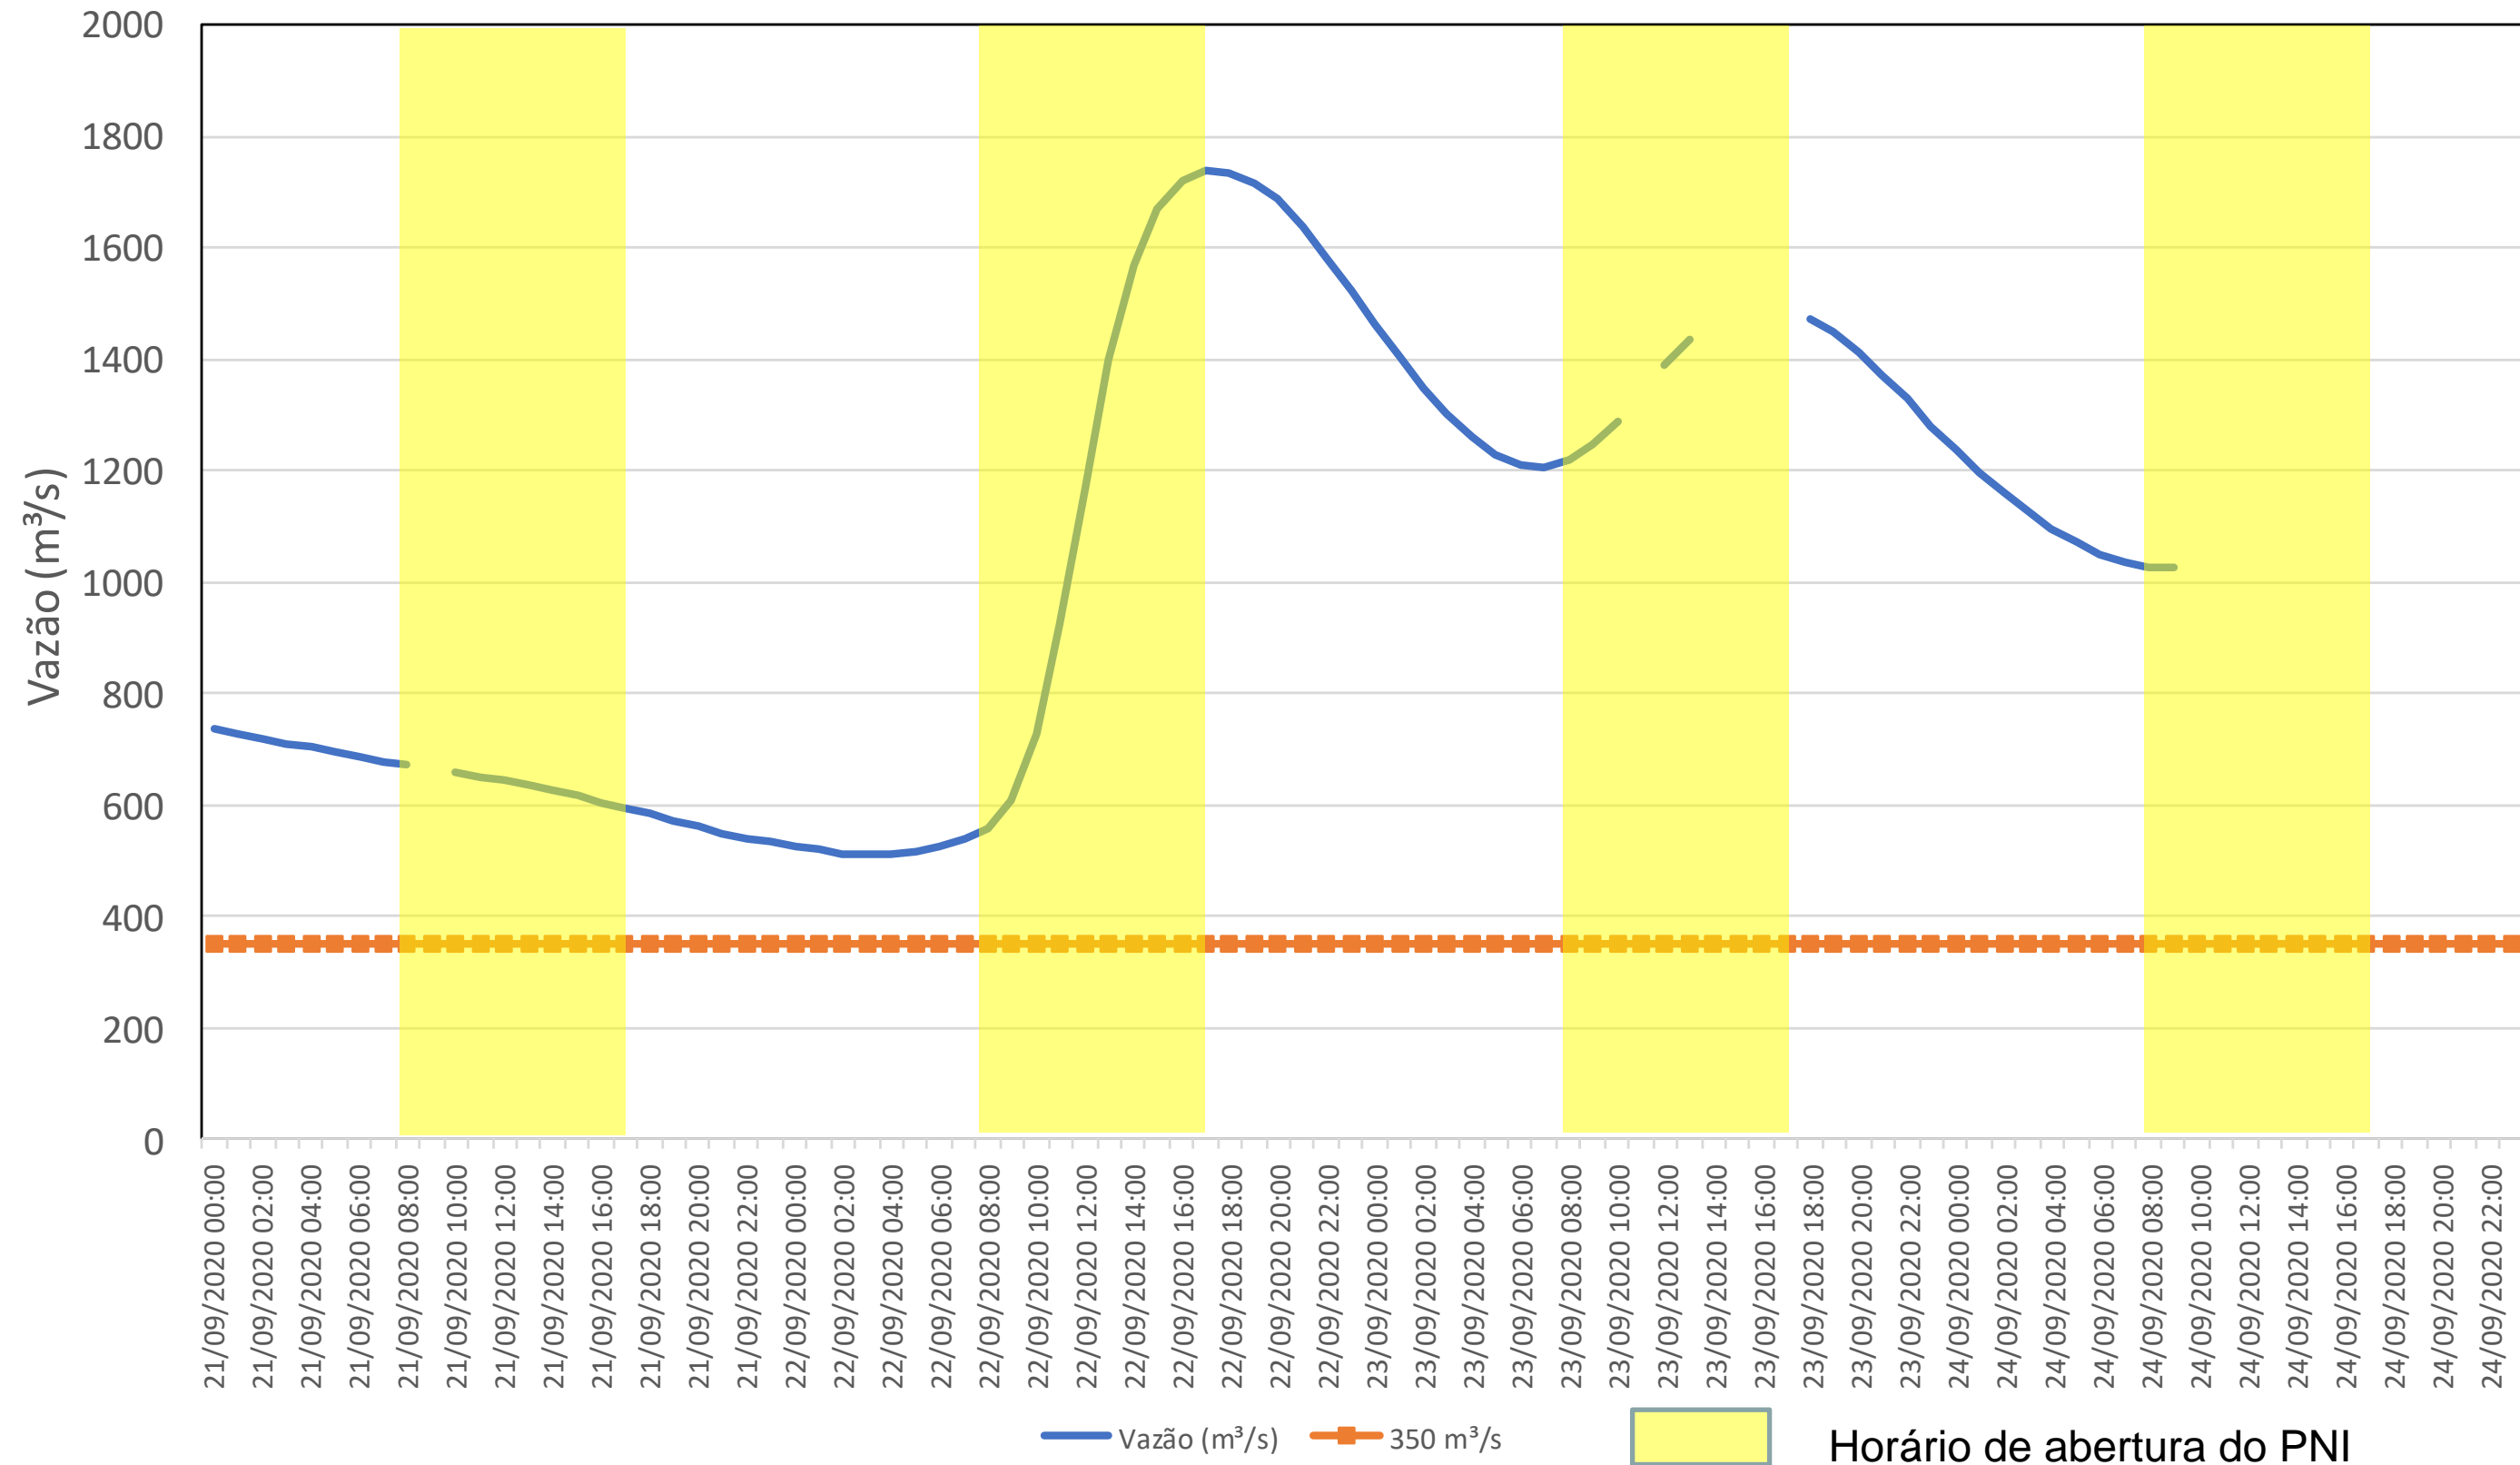

SALA DE SITUAÇÃO

Acompanhamento Bacia do rio Iguaçu 24/09/2020

* Os dados utilizados para o boletim são brutos e estão sujeitos a consistência.

SALA DE SITUAÇÃO

Estação Fluviométrica Hotel Cataratas

SALA DE SITUAÇÃO

Acompanhamento Bacia do rio Uruguai

24/09/2020

* Os dados utilizados para o boletim são brutos e estão sujeitos a consistência.