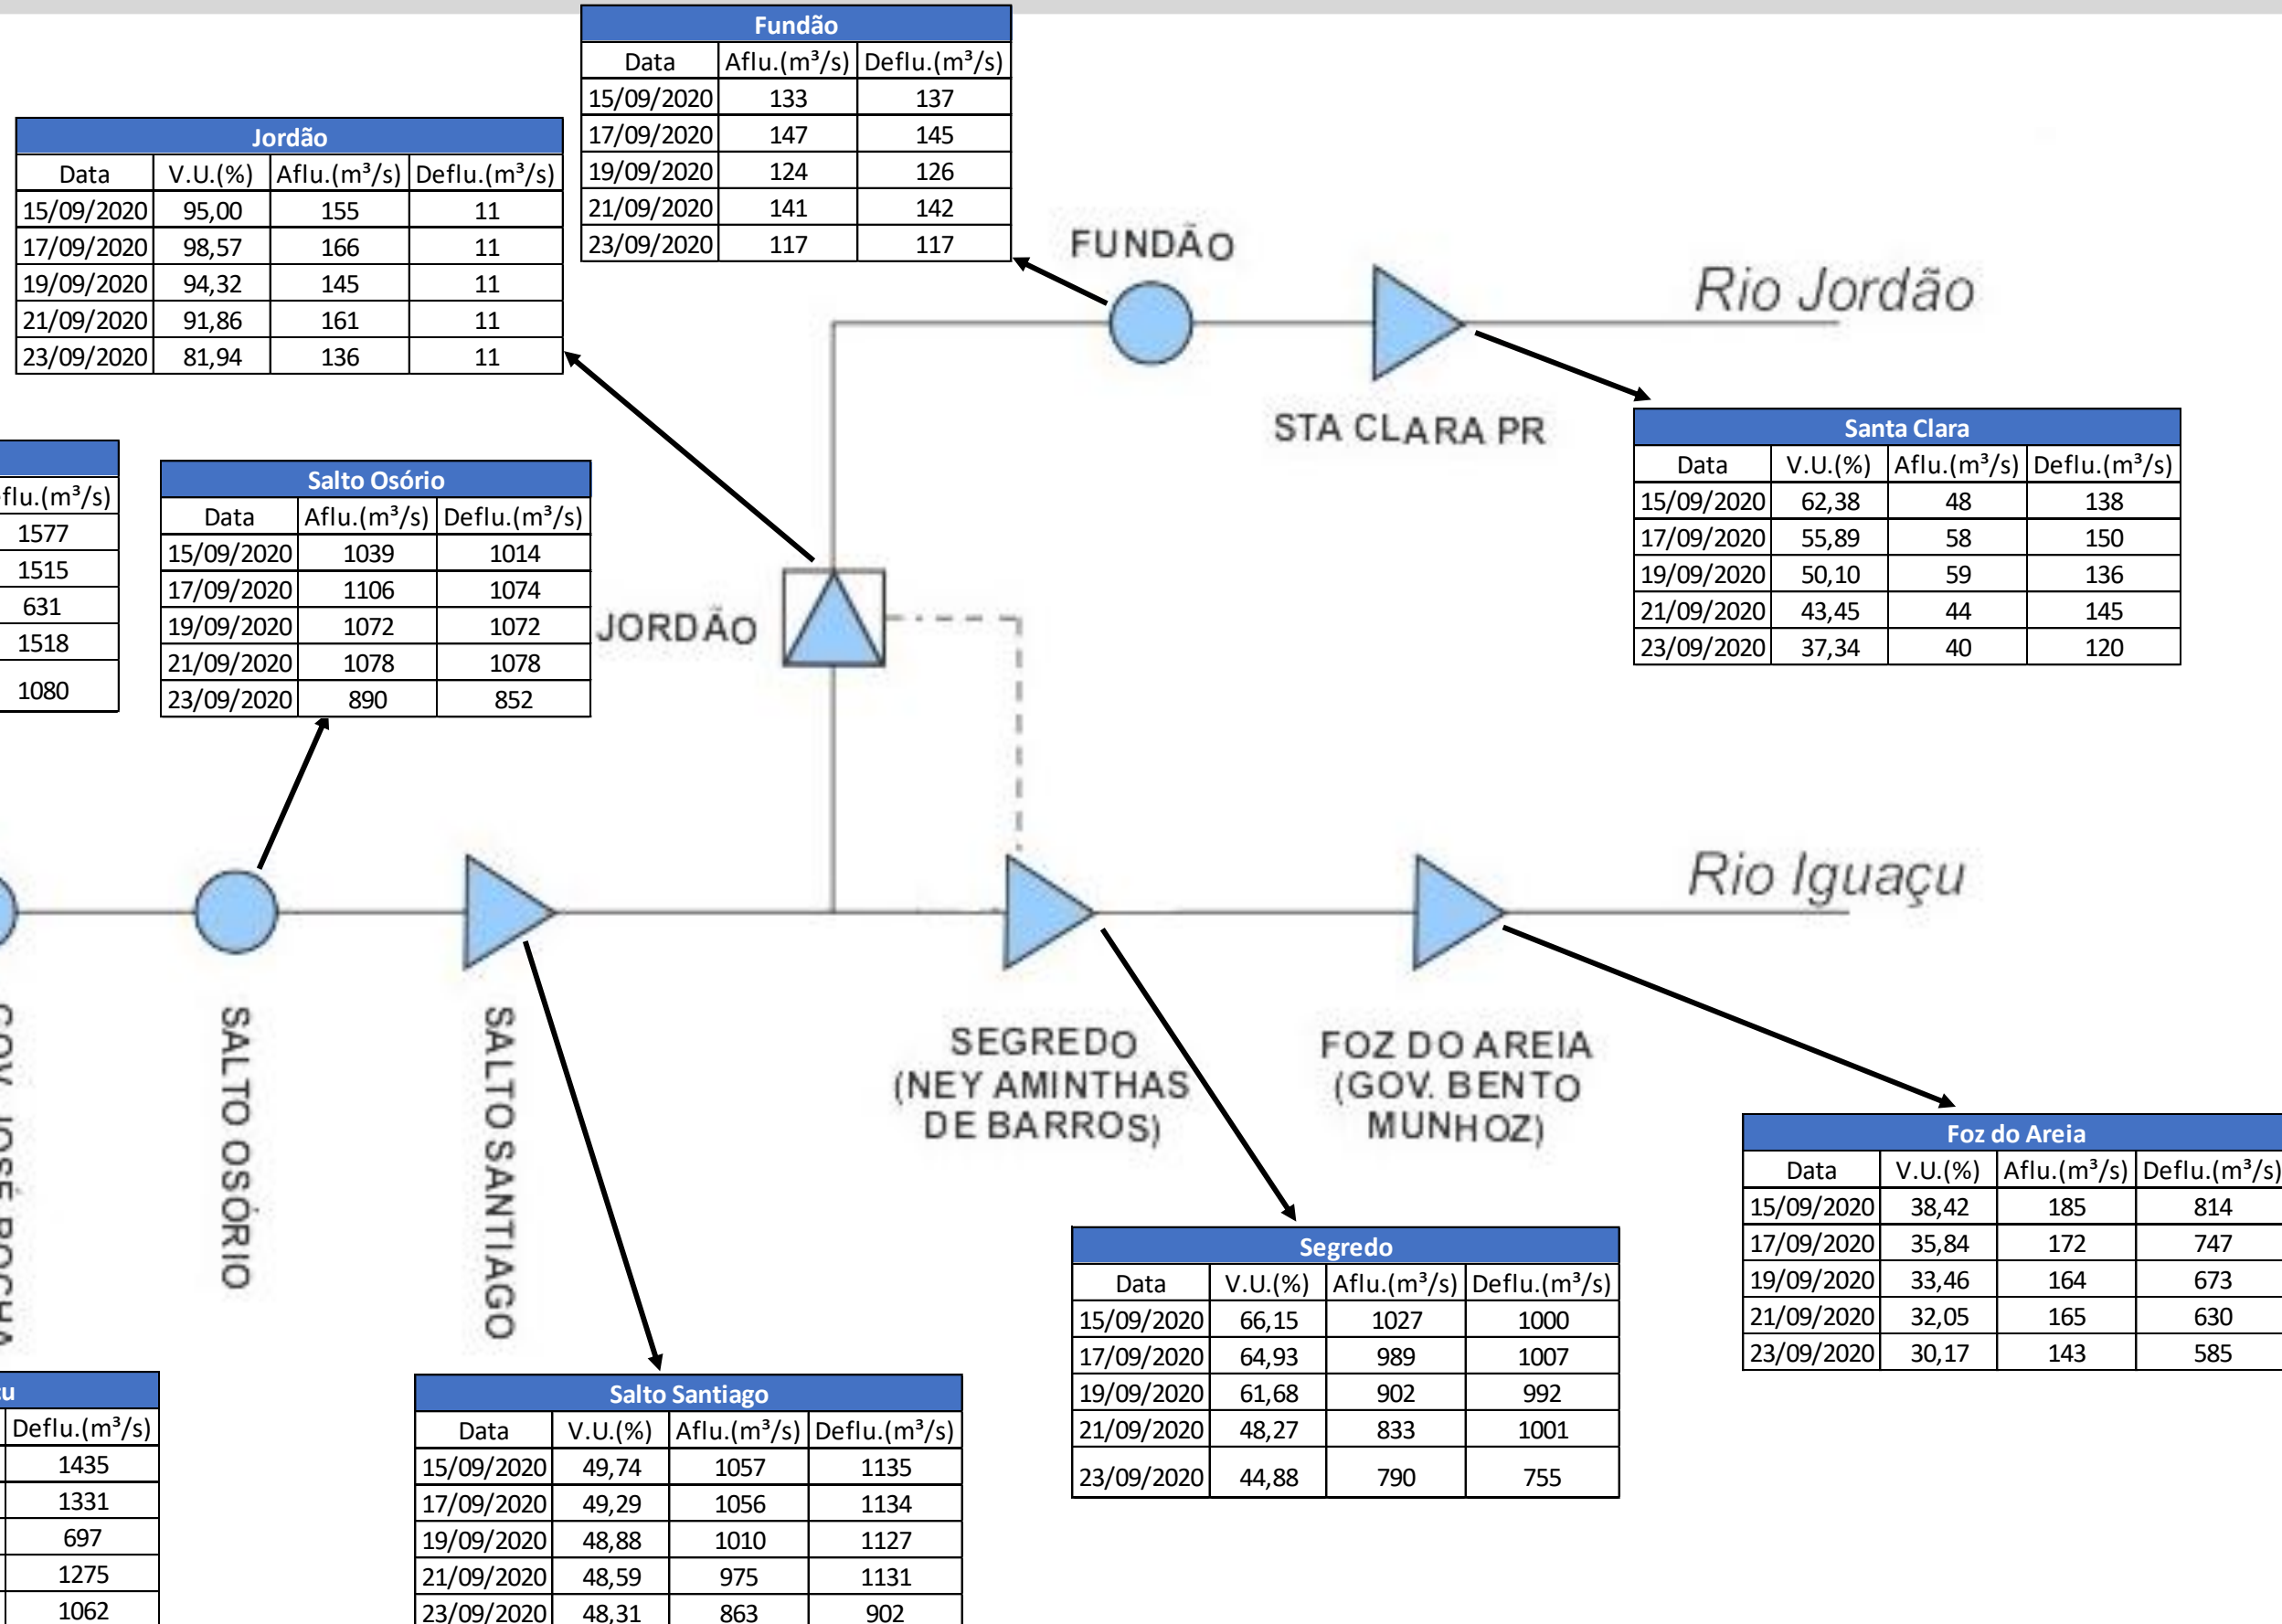

SALA DE SITUAÇÃO

Acompanhamento Bacia do rio Iguaçu 24/09/2020

* Os dados utilizados para o boletim são brutos e estão sujeitos a consistência.

SALA DE SITUAÇÃO

Estação Fluviométrica Hotel Cataratas

SALA DE SITUAÇÃO

Acompanhamento Bacia do rio Uruguai

24/09/2020

* Os dados utilizados para o boletim são brutos e estão sujeitos a consistência.