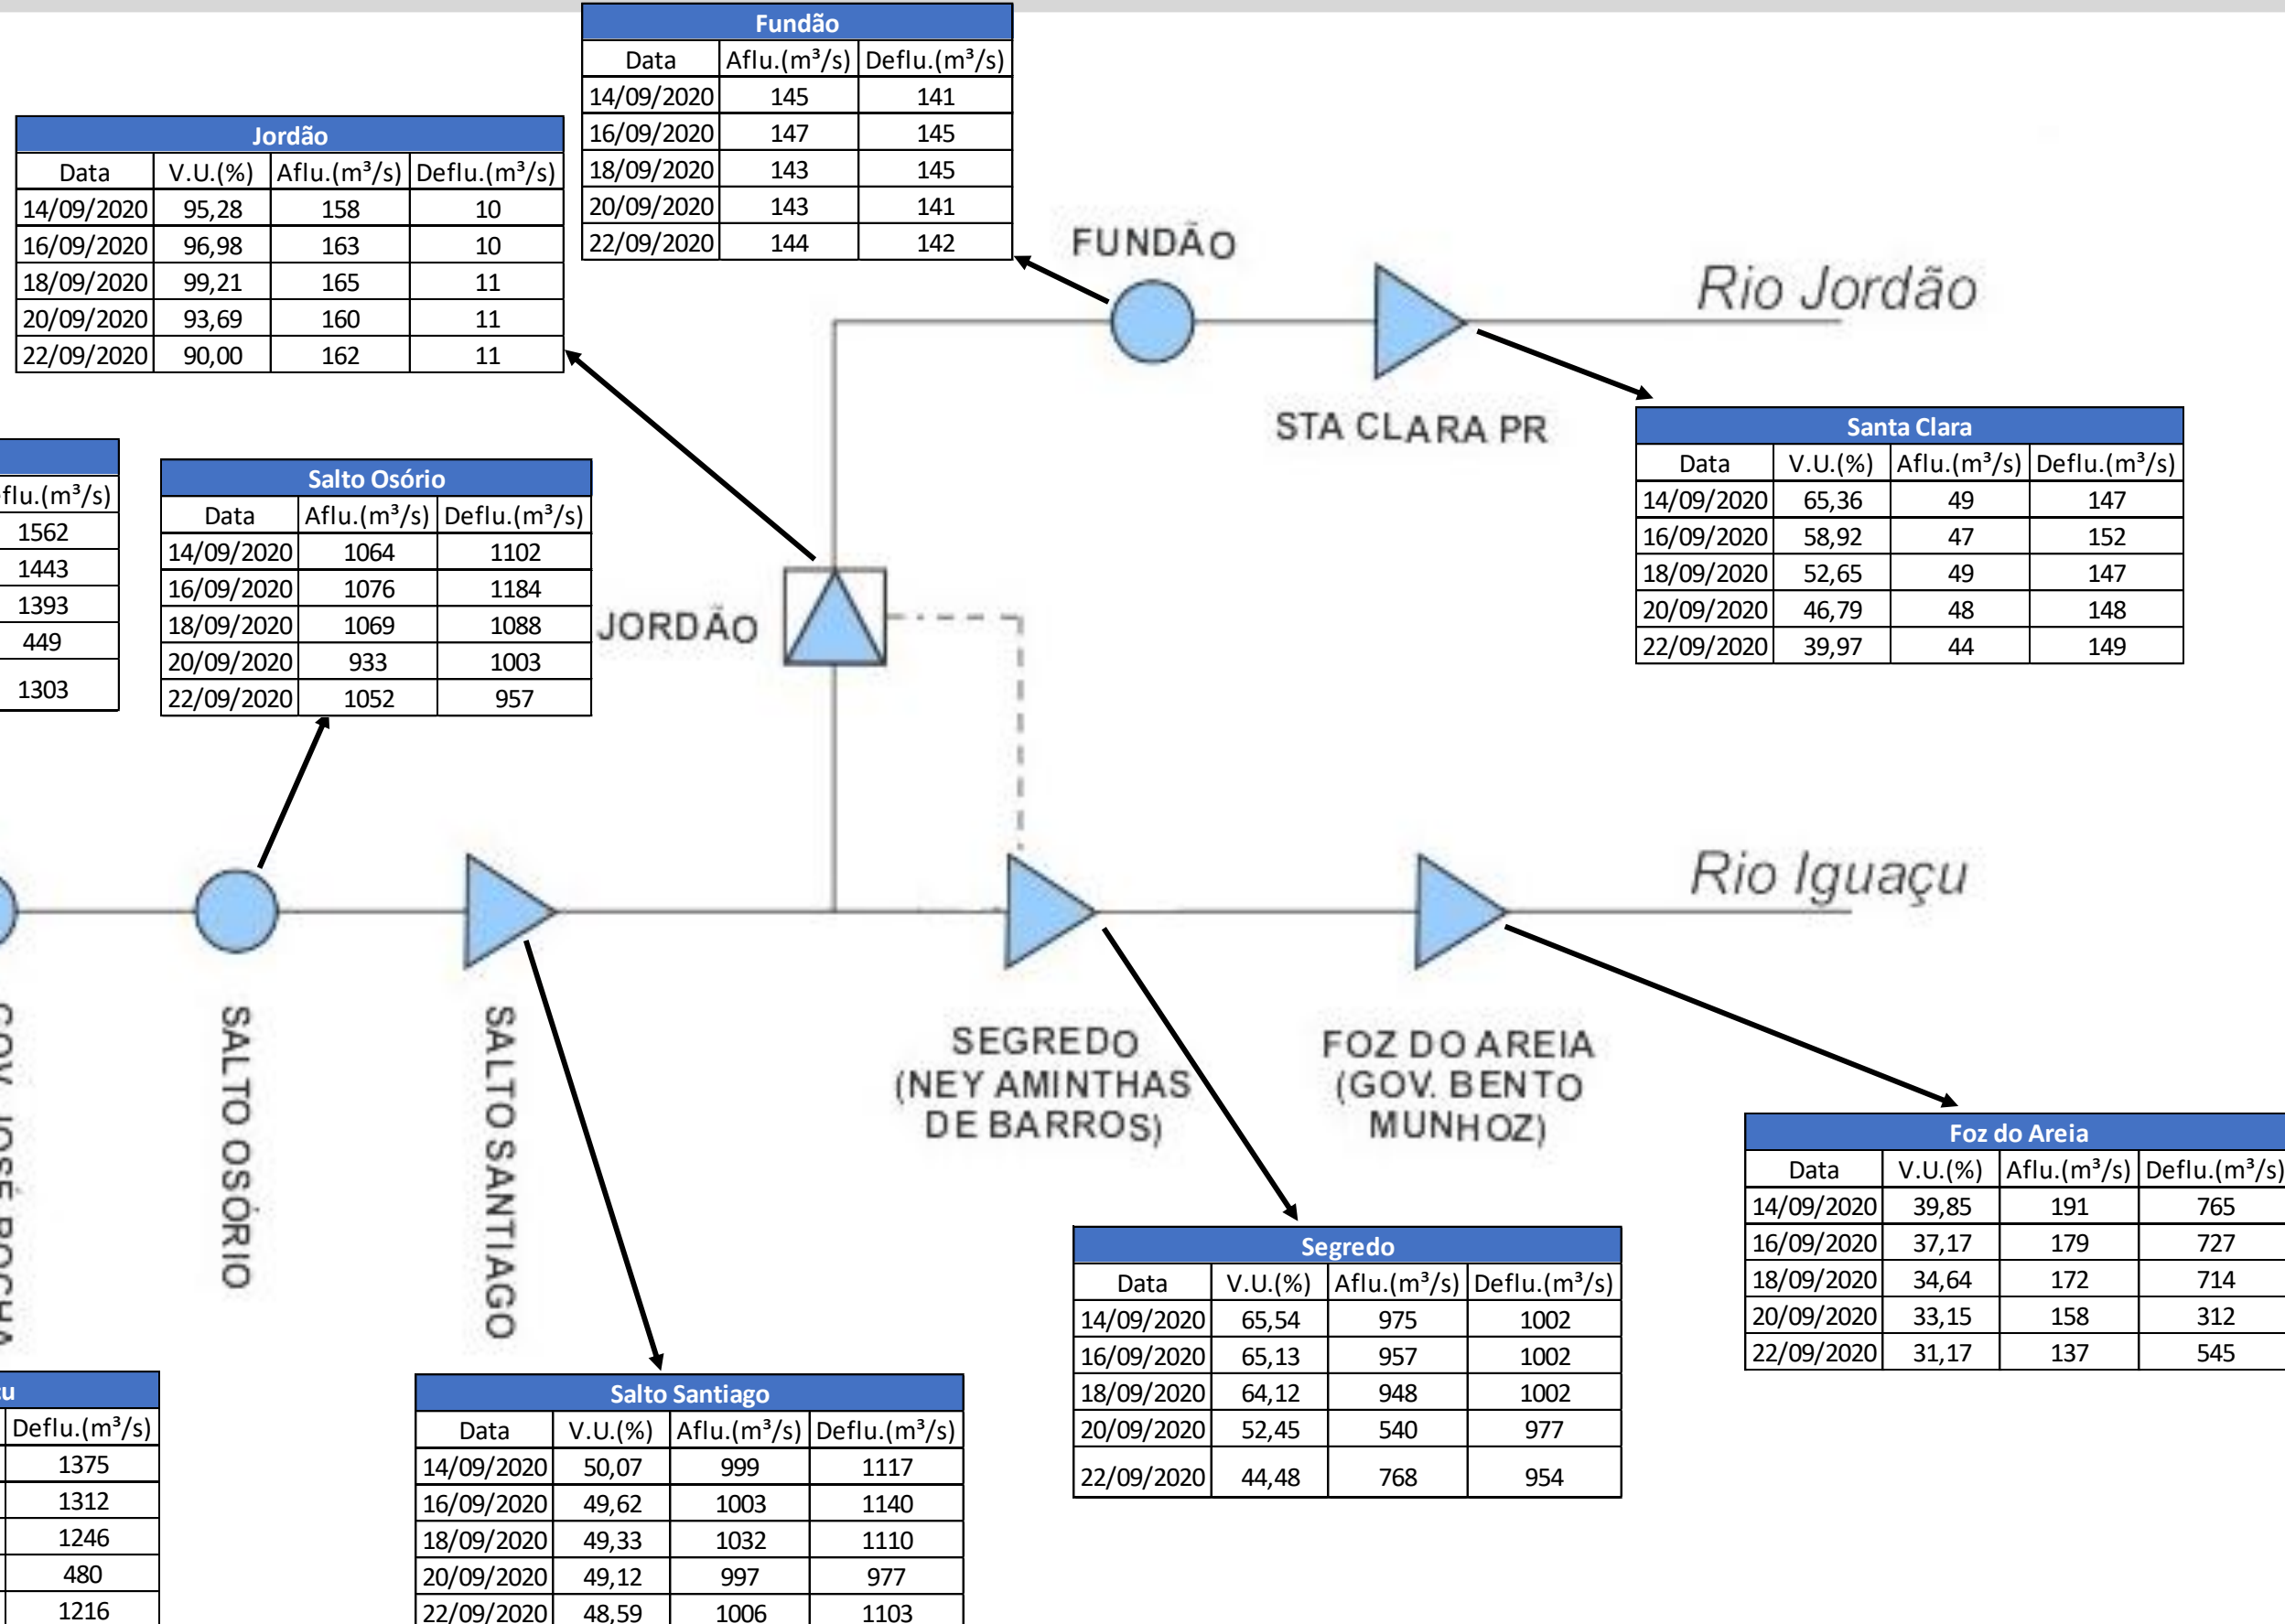

SALA DE SITUAÇÃO

Acompanhamento Bacia do rio Iguaçu 23/09/2020

* Os dados utilizados para o boletim são brutos e estão sujeitos a consistência.

SALA DE SITUAÇÃO

Estação Fluviométrica Hotel Cataratas

SALA DE SITUAÇÃO

Acompanhamento Bacia do rio Uruguai

23/09/2020

* Os dados utilizados para o boletim são brutos e estão sujeitos a consistência.