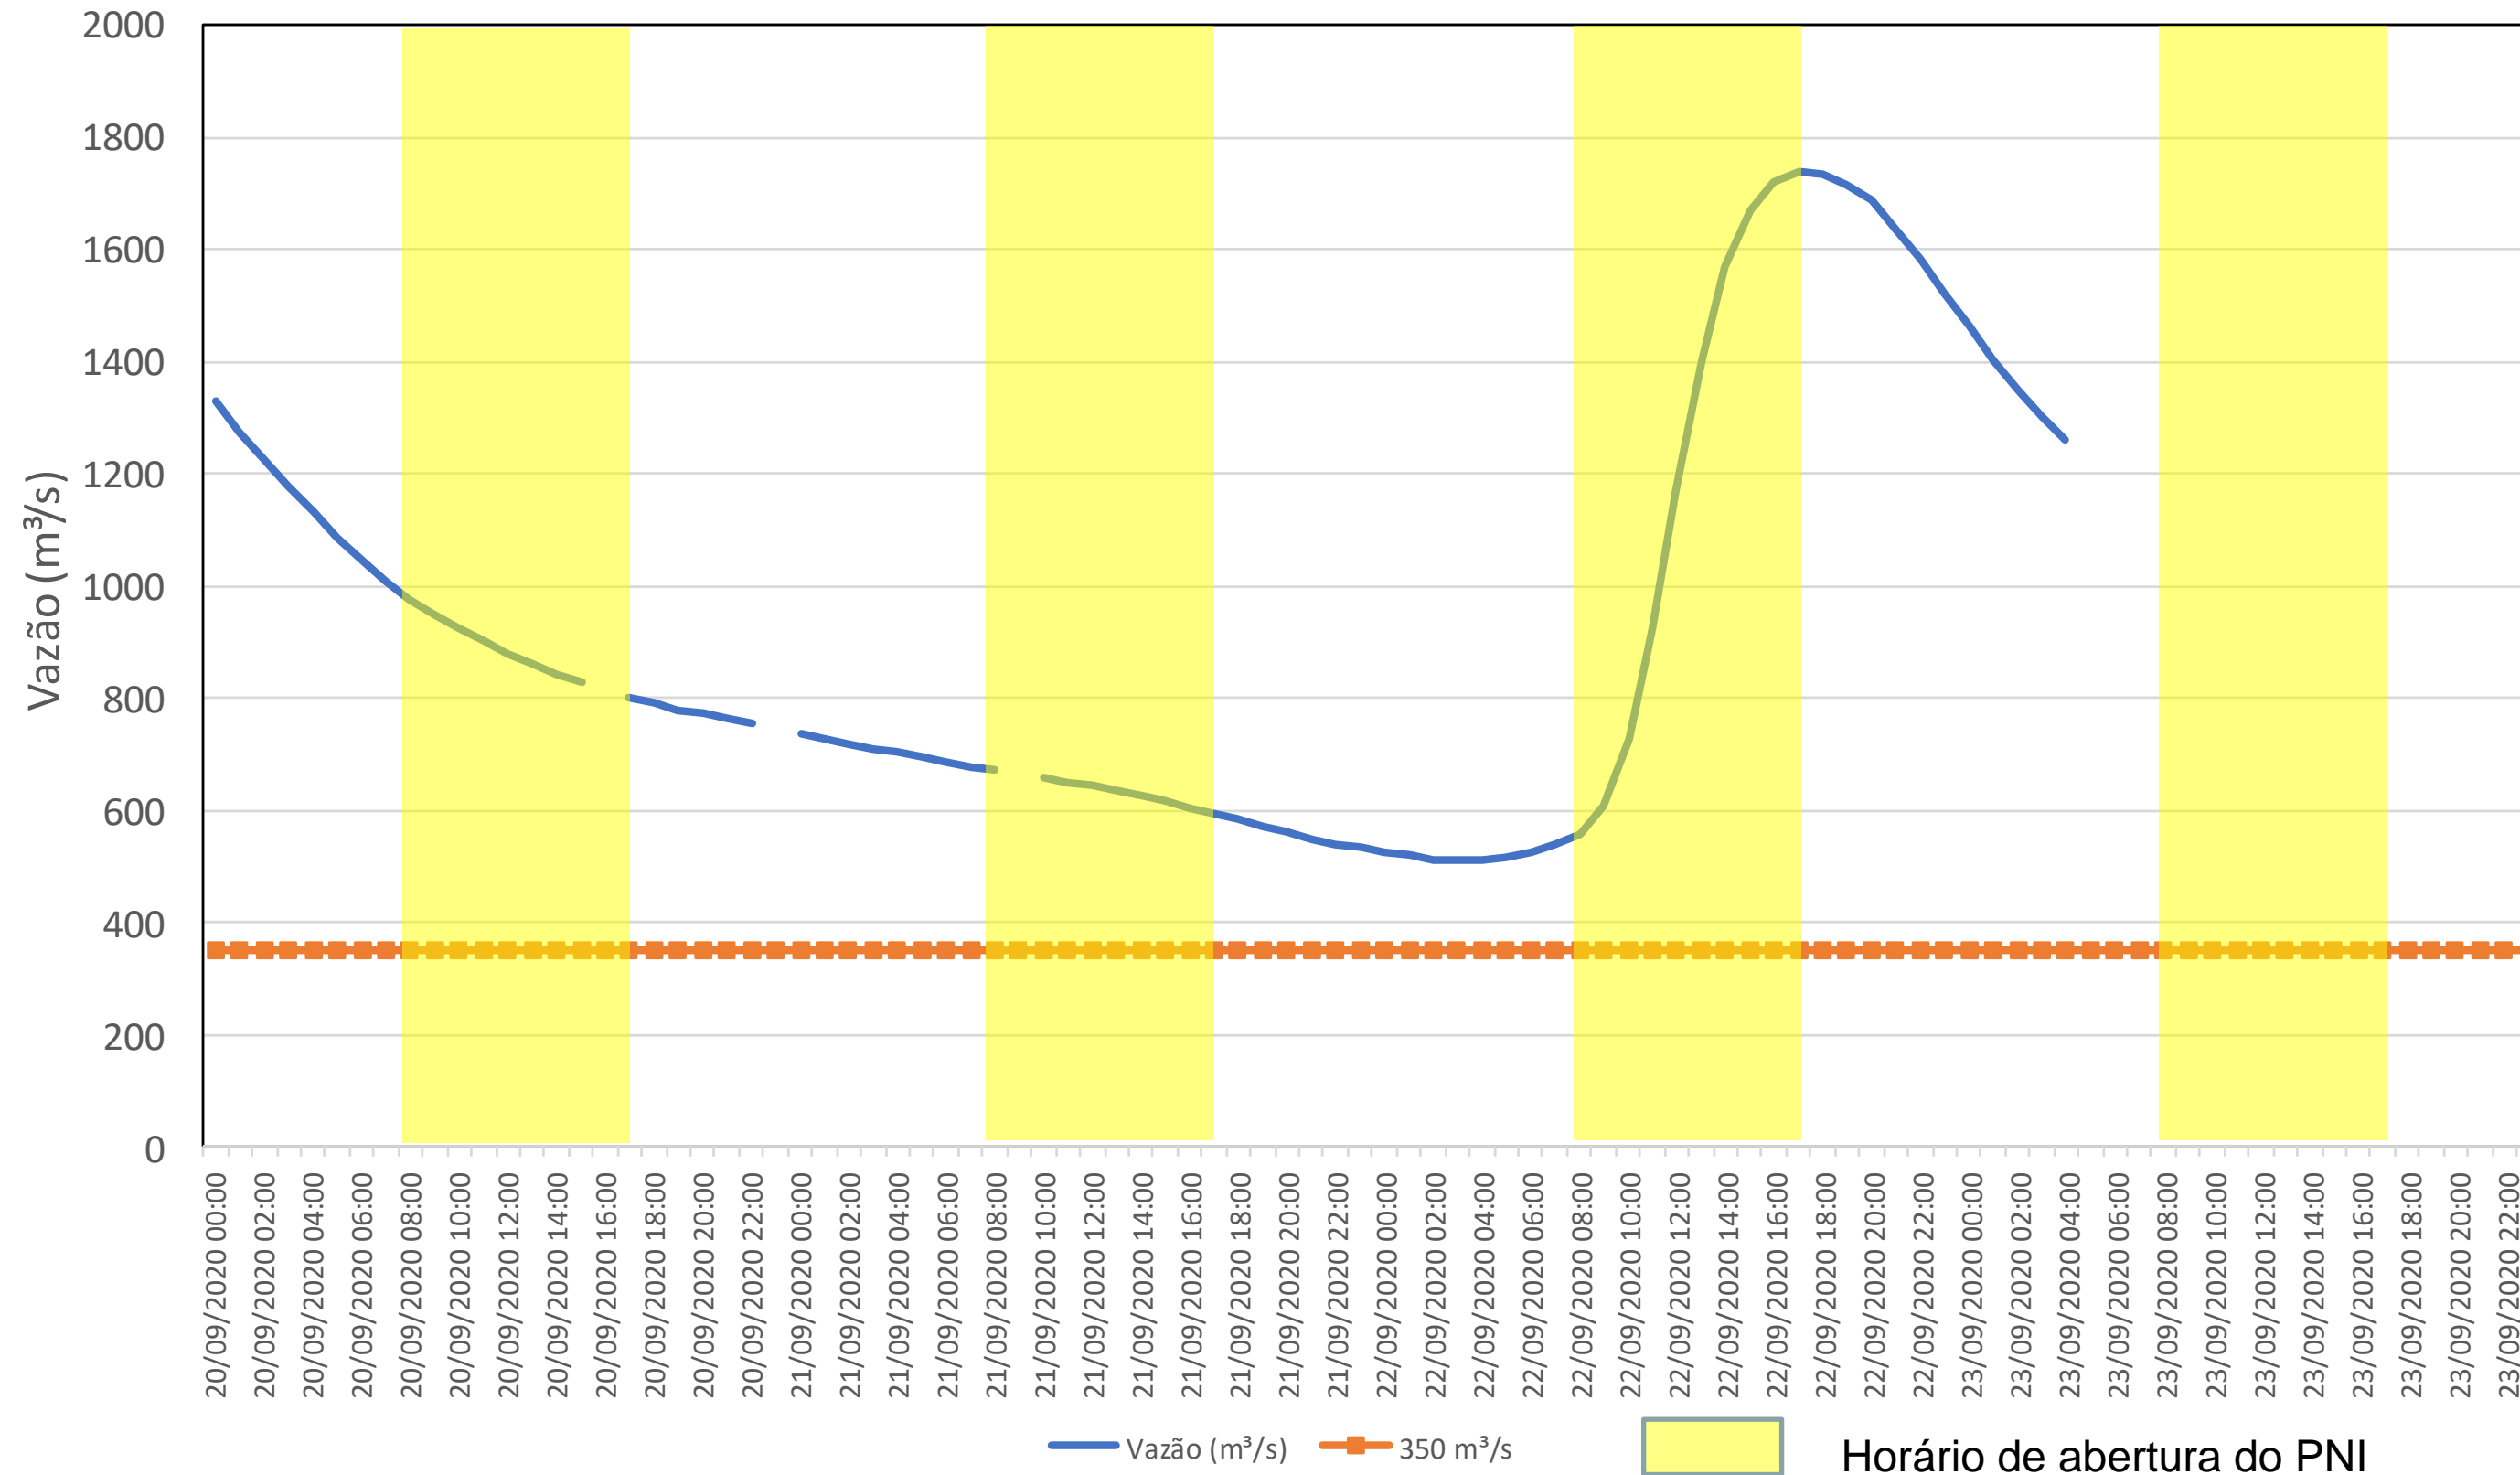

SALA DE SITUAÇÃO

Acompanhamento Bacia do rio Iguaçu 23/09/2020

* Os dados utilizados para o boletim são brutos e estão sujeitos a consistência.

SALA DE SITUAÇÃO

Estação Fluviométrica Hotel Cataratas

SALA DE SITUAÇÃO

Acompanhamento Bacia do rio Uruguai

23/09/2020

* Os dados utilizados para o boletim são brutos e estão sujeitos a consistência.