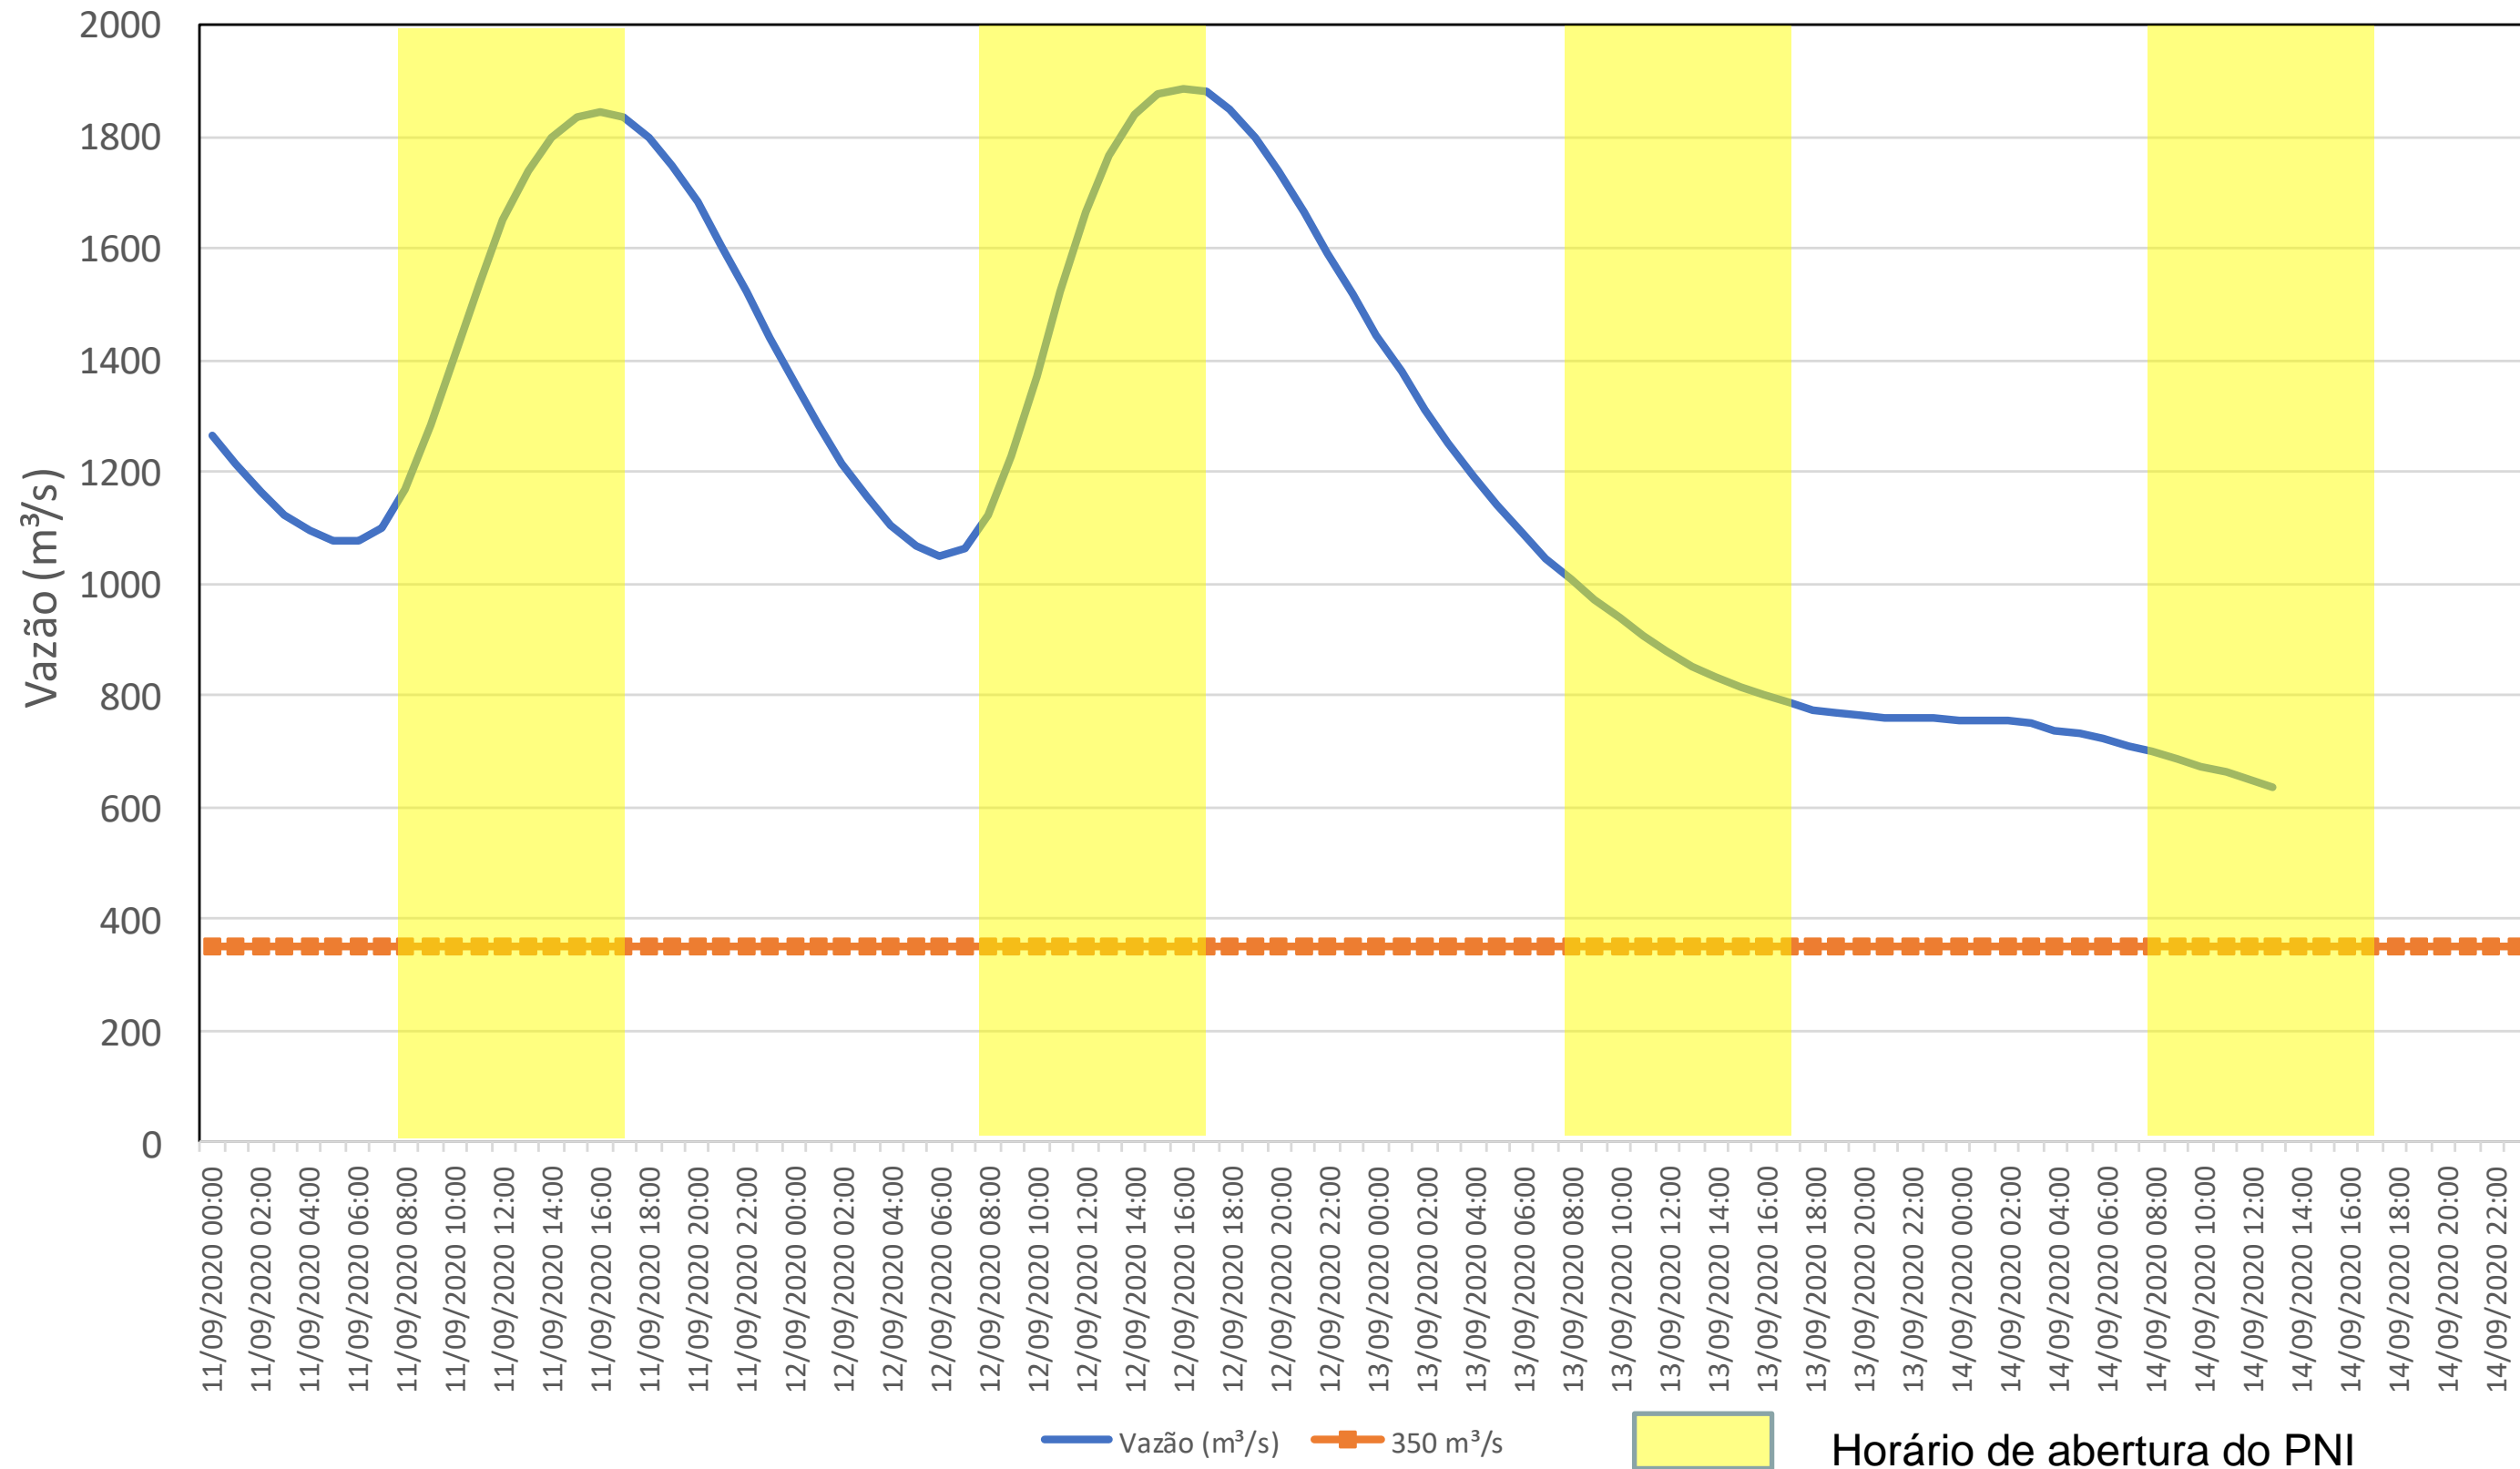

SALA DE SITUAÇÃO

Acompanhamento Bacia do rio Iguaçu

14/09/2020

* Os dados utilizados para o boletim são brutos e estão sujeitos a consistência.

Jordão			
Data	V.U.(%)	Aflu.(m³/s)	Deflu.(m³/s)
05/09/2020	68,00	145	10
07/09/2020	73,12	162	10
09/09/2020	75,70	157	10
11/09/2020	86,46	162	10
13/09/2020	94,72	159	10

Hotel Cataratas	
Data	Q diária (m³/s)
08/09/2020	681
09/09/2020	1023
10/09/2020	1386
11/09/2020	1460
12/09/2020	1485
13/09/2020	969
14/09/2020	710

Atualizado em: 14/09/2020 13:00

Baixo Iguaçu		
Data	Aflu.(m³/s)	Deflu.(m³/s)
05/09/2020	627	645
07/09/2020	640	654
09/09/2020	1278	1278
11/09/2020	1424	1323
13/09/2020	483	536

Salto Santiago			
Data	V.U.(%)	Aflu.(m³/s)	Deflu.(m³/s)
05/09/2020	51,43	1094	818
07/09/2020	51,81	733	654
09/09/2020	51,52	898	1017
11/09/2020	50,77	989	1206
13/09/2020	50,19	1063	1161

Segredo			
Data	V.U.(%)	Aflu.(m³/s)	Deflu.(m³/s)
05/09/2020	26,11	905	1053
07/09/2020	35,35	971	700
09/09/2020	44,88	1266	869
11/09/2020	64,12	1484	993
13/09/2020	66,15	745	998

Foz do Areia			
Data	V.U.(%)	Aflu.(m³/s)	Deflu.(m³/s)
05/09/2020	52,80	333	672
07/09/2020	51,15	266	771
09/09/2020	48,30	228	1065
11/09/2020	43,80	210	1277
13/09/2020	41,08	208	500

SALA DE SITUAÇÃO

Estação Fluviométrica Hotel Cataratas