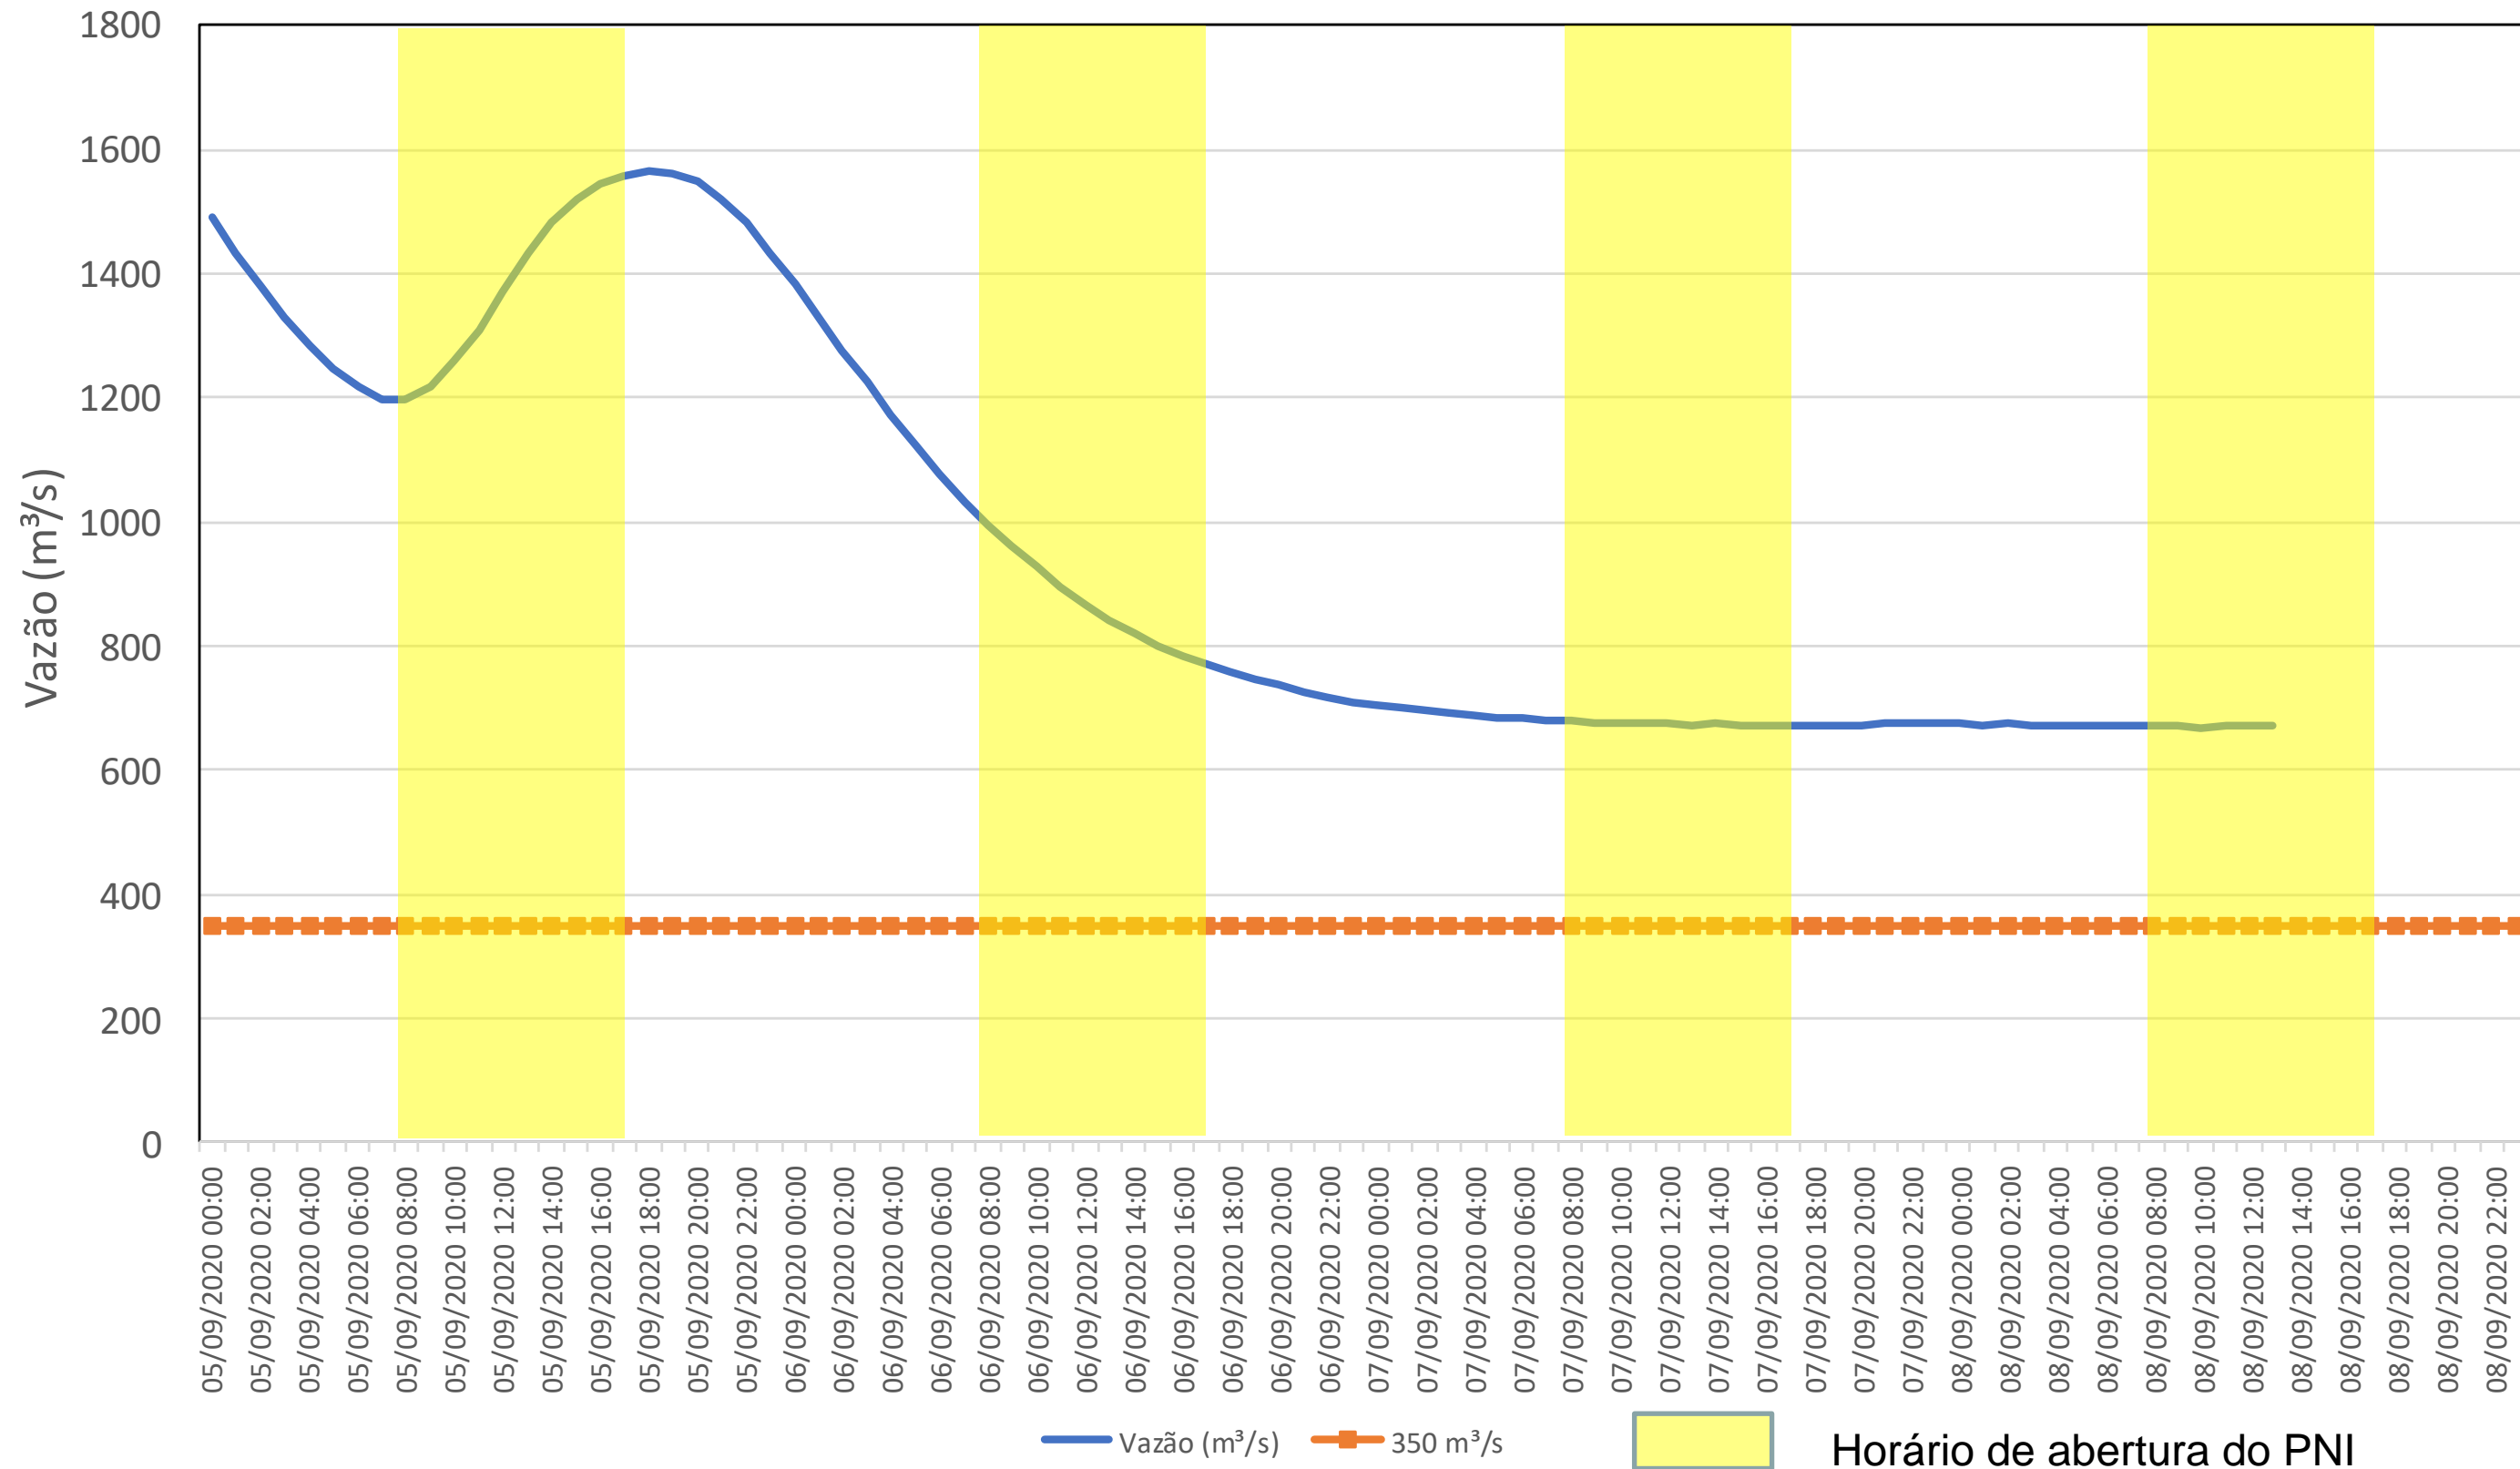

SALA DE SITUAÇÃO

Acompanhamento Bacia do rio Iguaçu 08/09/2020

* Os dados utilizados para o boletim são brutos e estão sujeitos a consistência.

SALA DE SITUAÇÃO

Estação Fluviométrica Hotel Cataratas

SALA DE SITUAÇÃO

Acompanhamento Bacia do rio Uruguai 08/09/2020

* Os dados utilizados para o boletim são brutos e estão sujeitos a consistência.