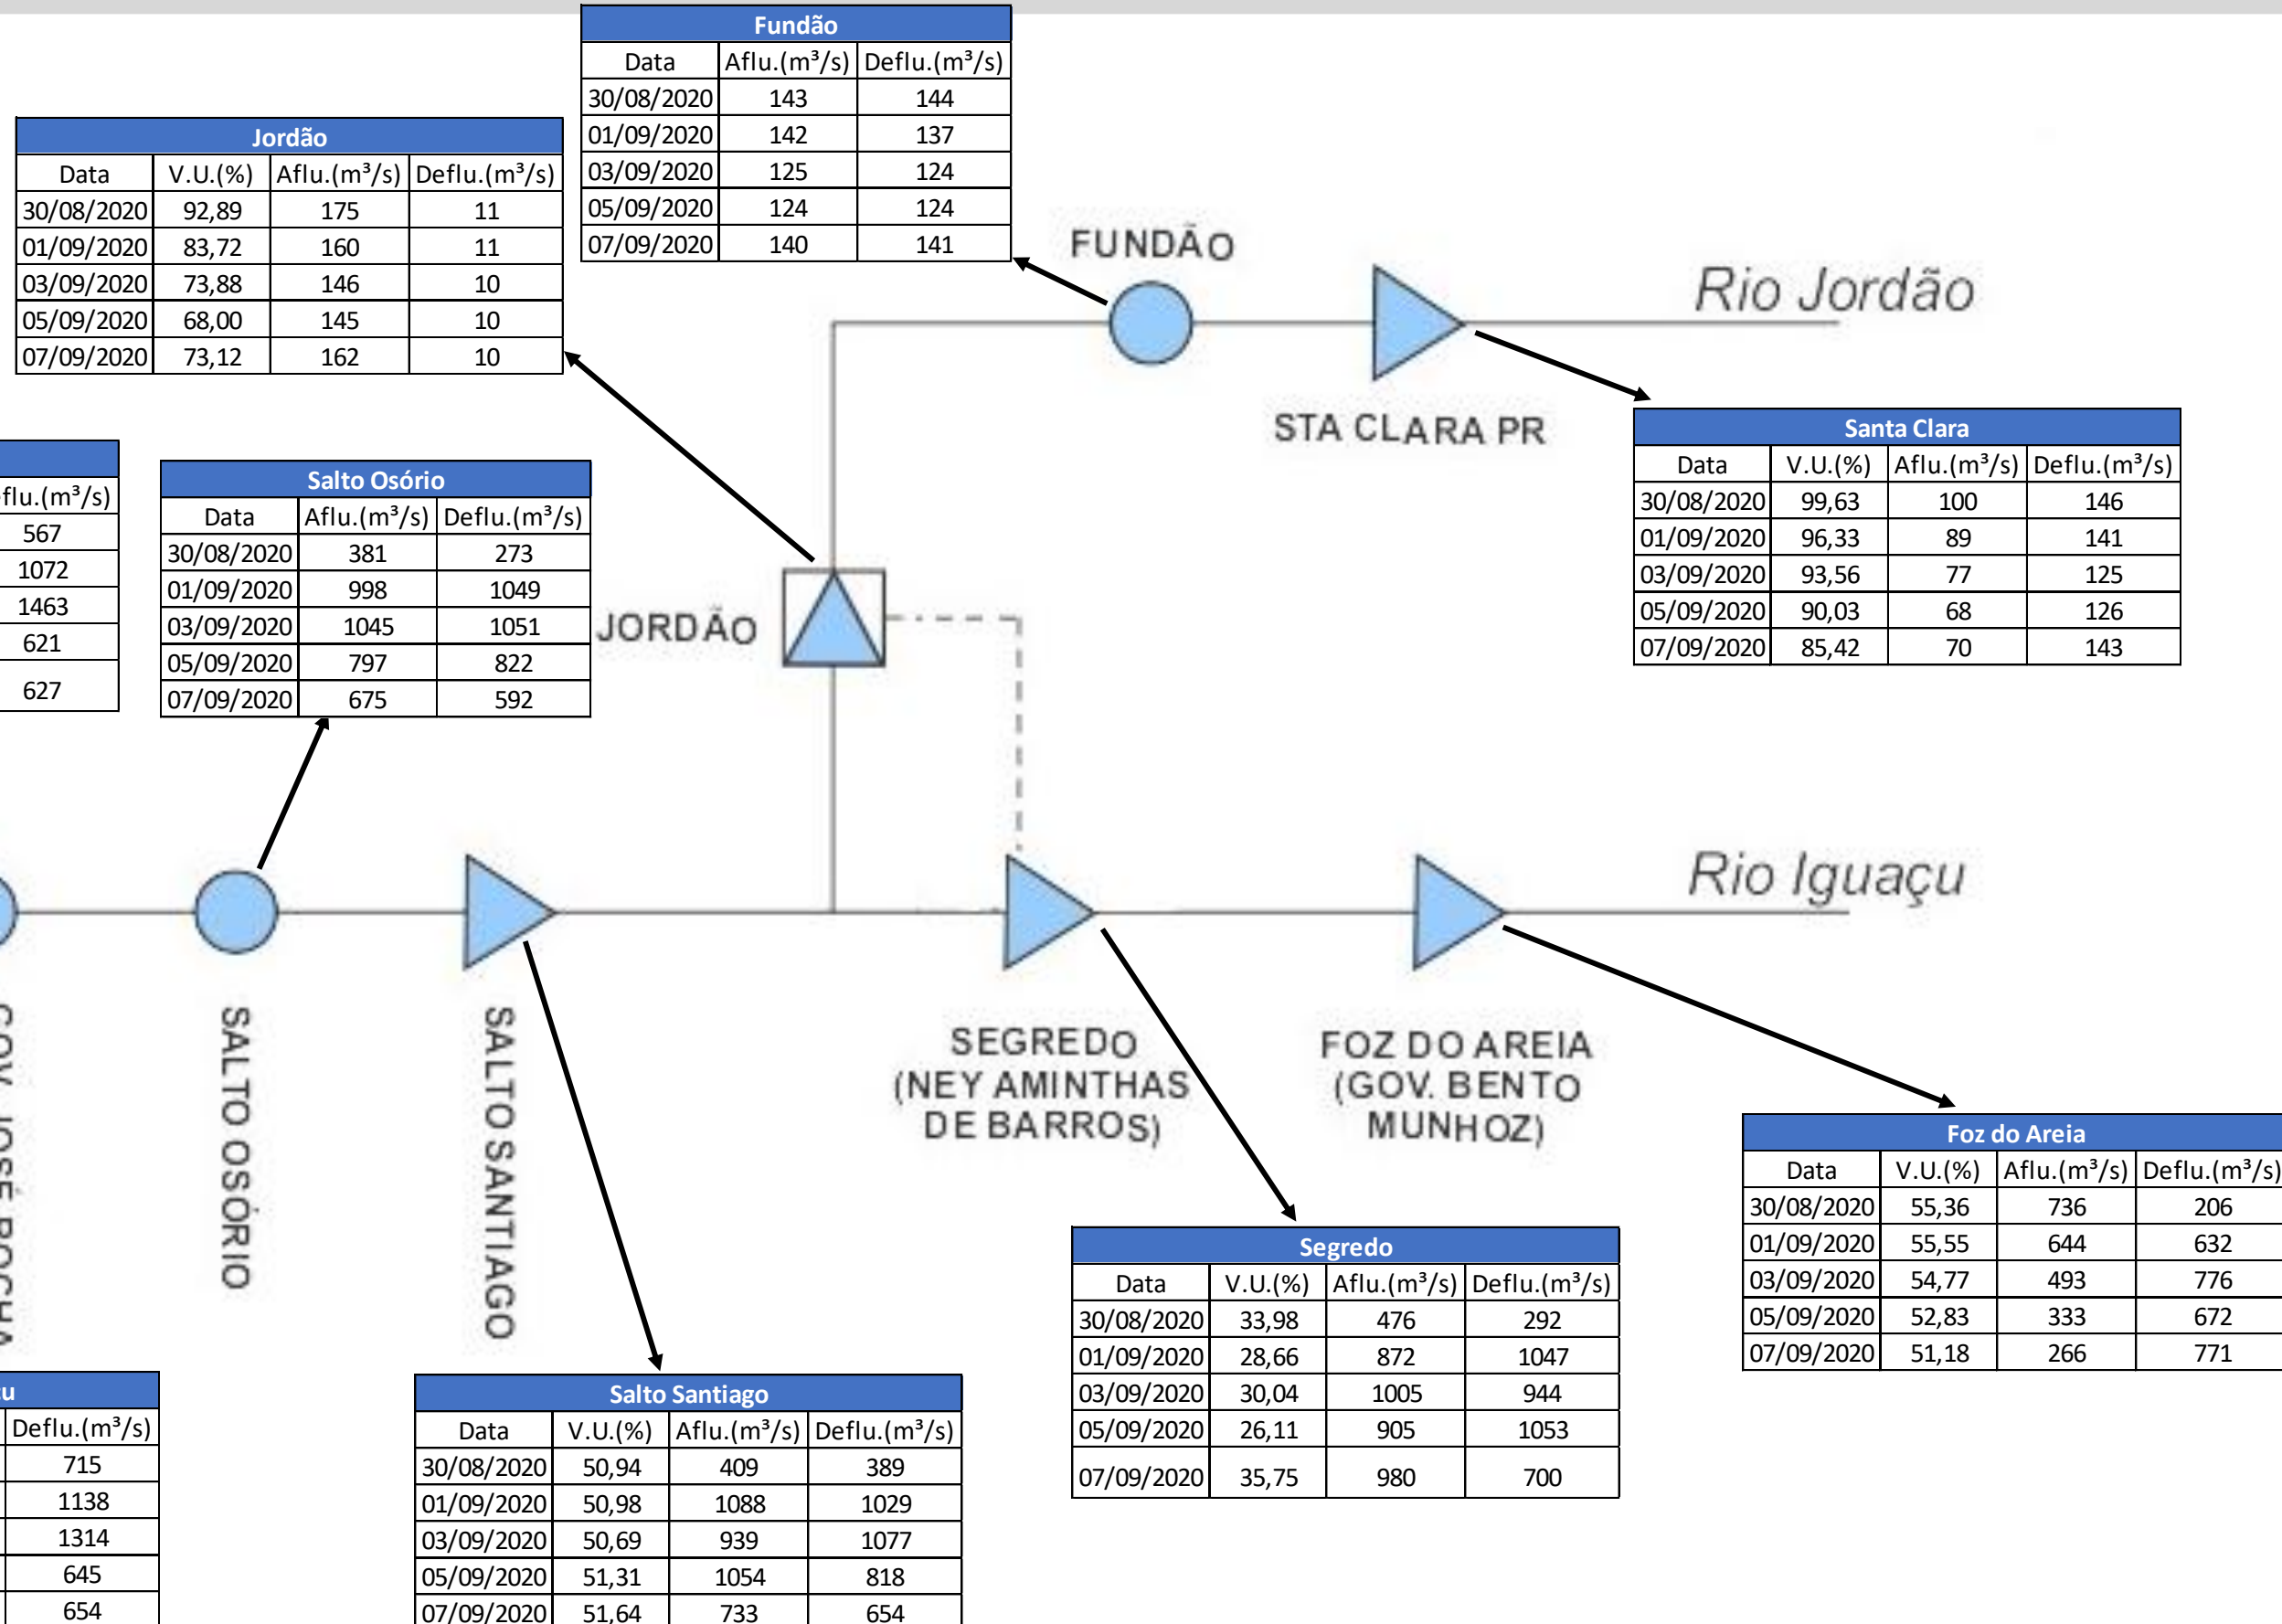

SALA DE SITUAÇÃO

Acompanhamento Bacia do rio Iguaçu 08/09/2020

* Os dados utilizados para o boletim são brutos e estão sujeitos a consistência.

SALA DE SITUAÇÃO

Estação Fluviométrica Hotel Cataratas

SALA DE SITUAÇÃO

Acompanhamento Bacia do rio Uruguai 08/09/2020

* Os dados utilizados para o boletim são brutos e estão sujeitos a consistência.