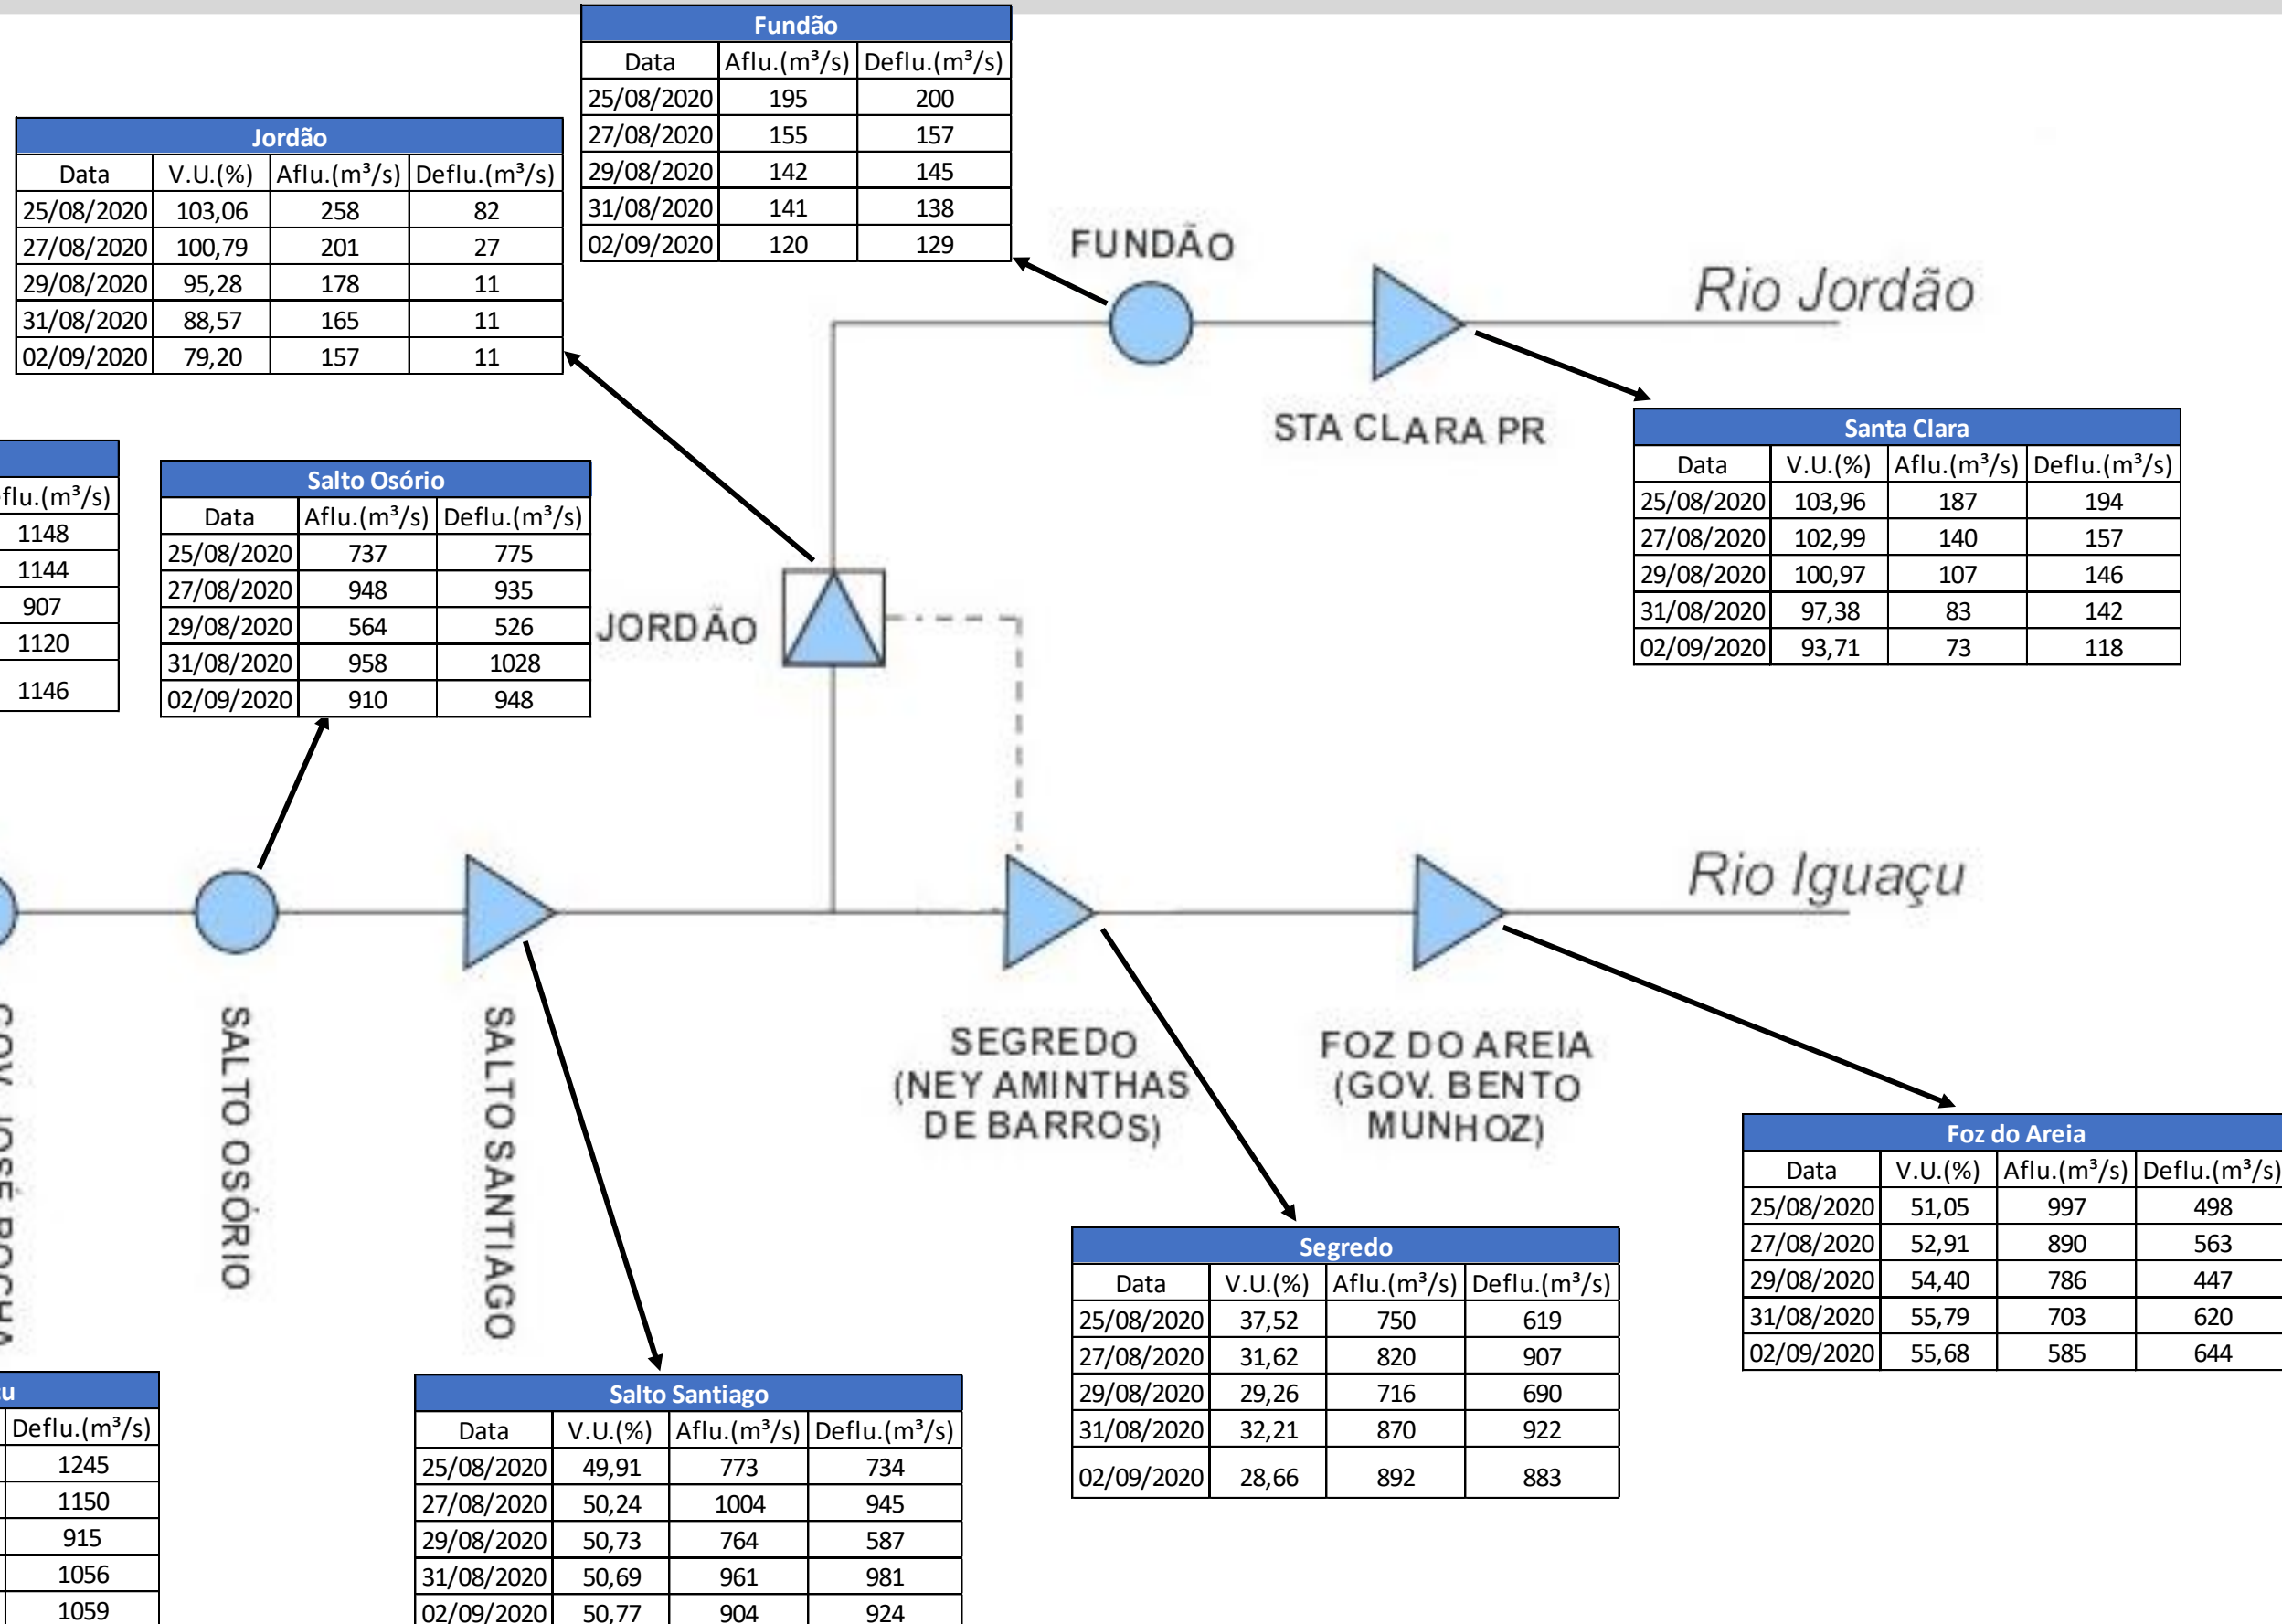

SALA DE SITUAÇÃO

Acompanhamento Bacia do rio Iguaçu 03/09/2020

* Os dados utilizados para o boletim são brutos e estão sujeitos a consistência.

SALA DE SITUAÇÃO

Estação Fluviométrica Hotel Cataratas

SALA DE SITUAÇÃO

Acompanhamento Bacia do rio Uruguai

03/09/2020

* Os dados utilizados para o boletim são brutos e estão sujeitos a consistência.