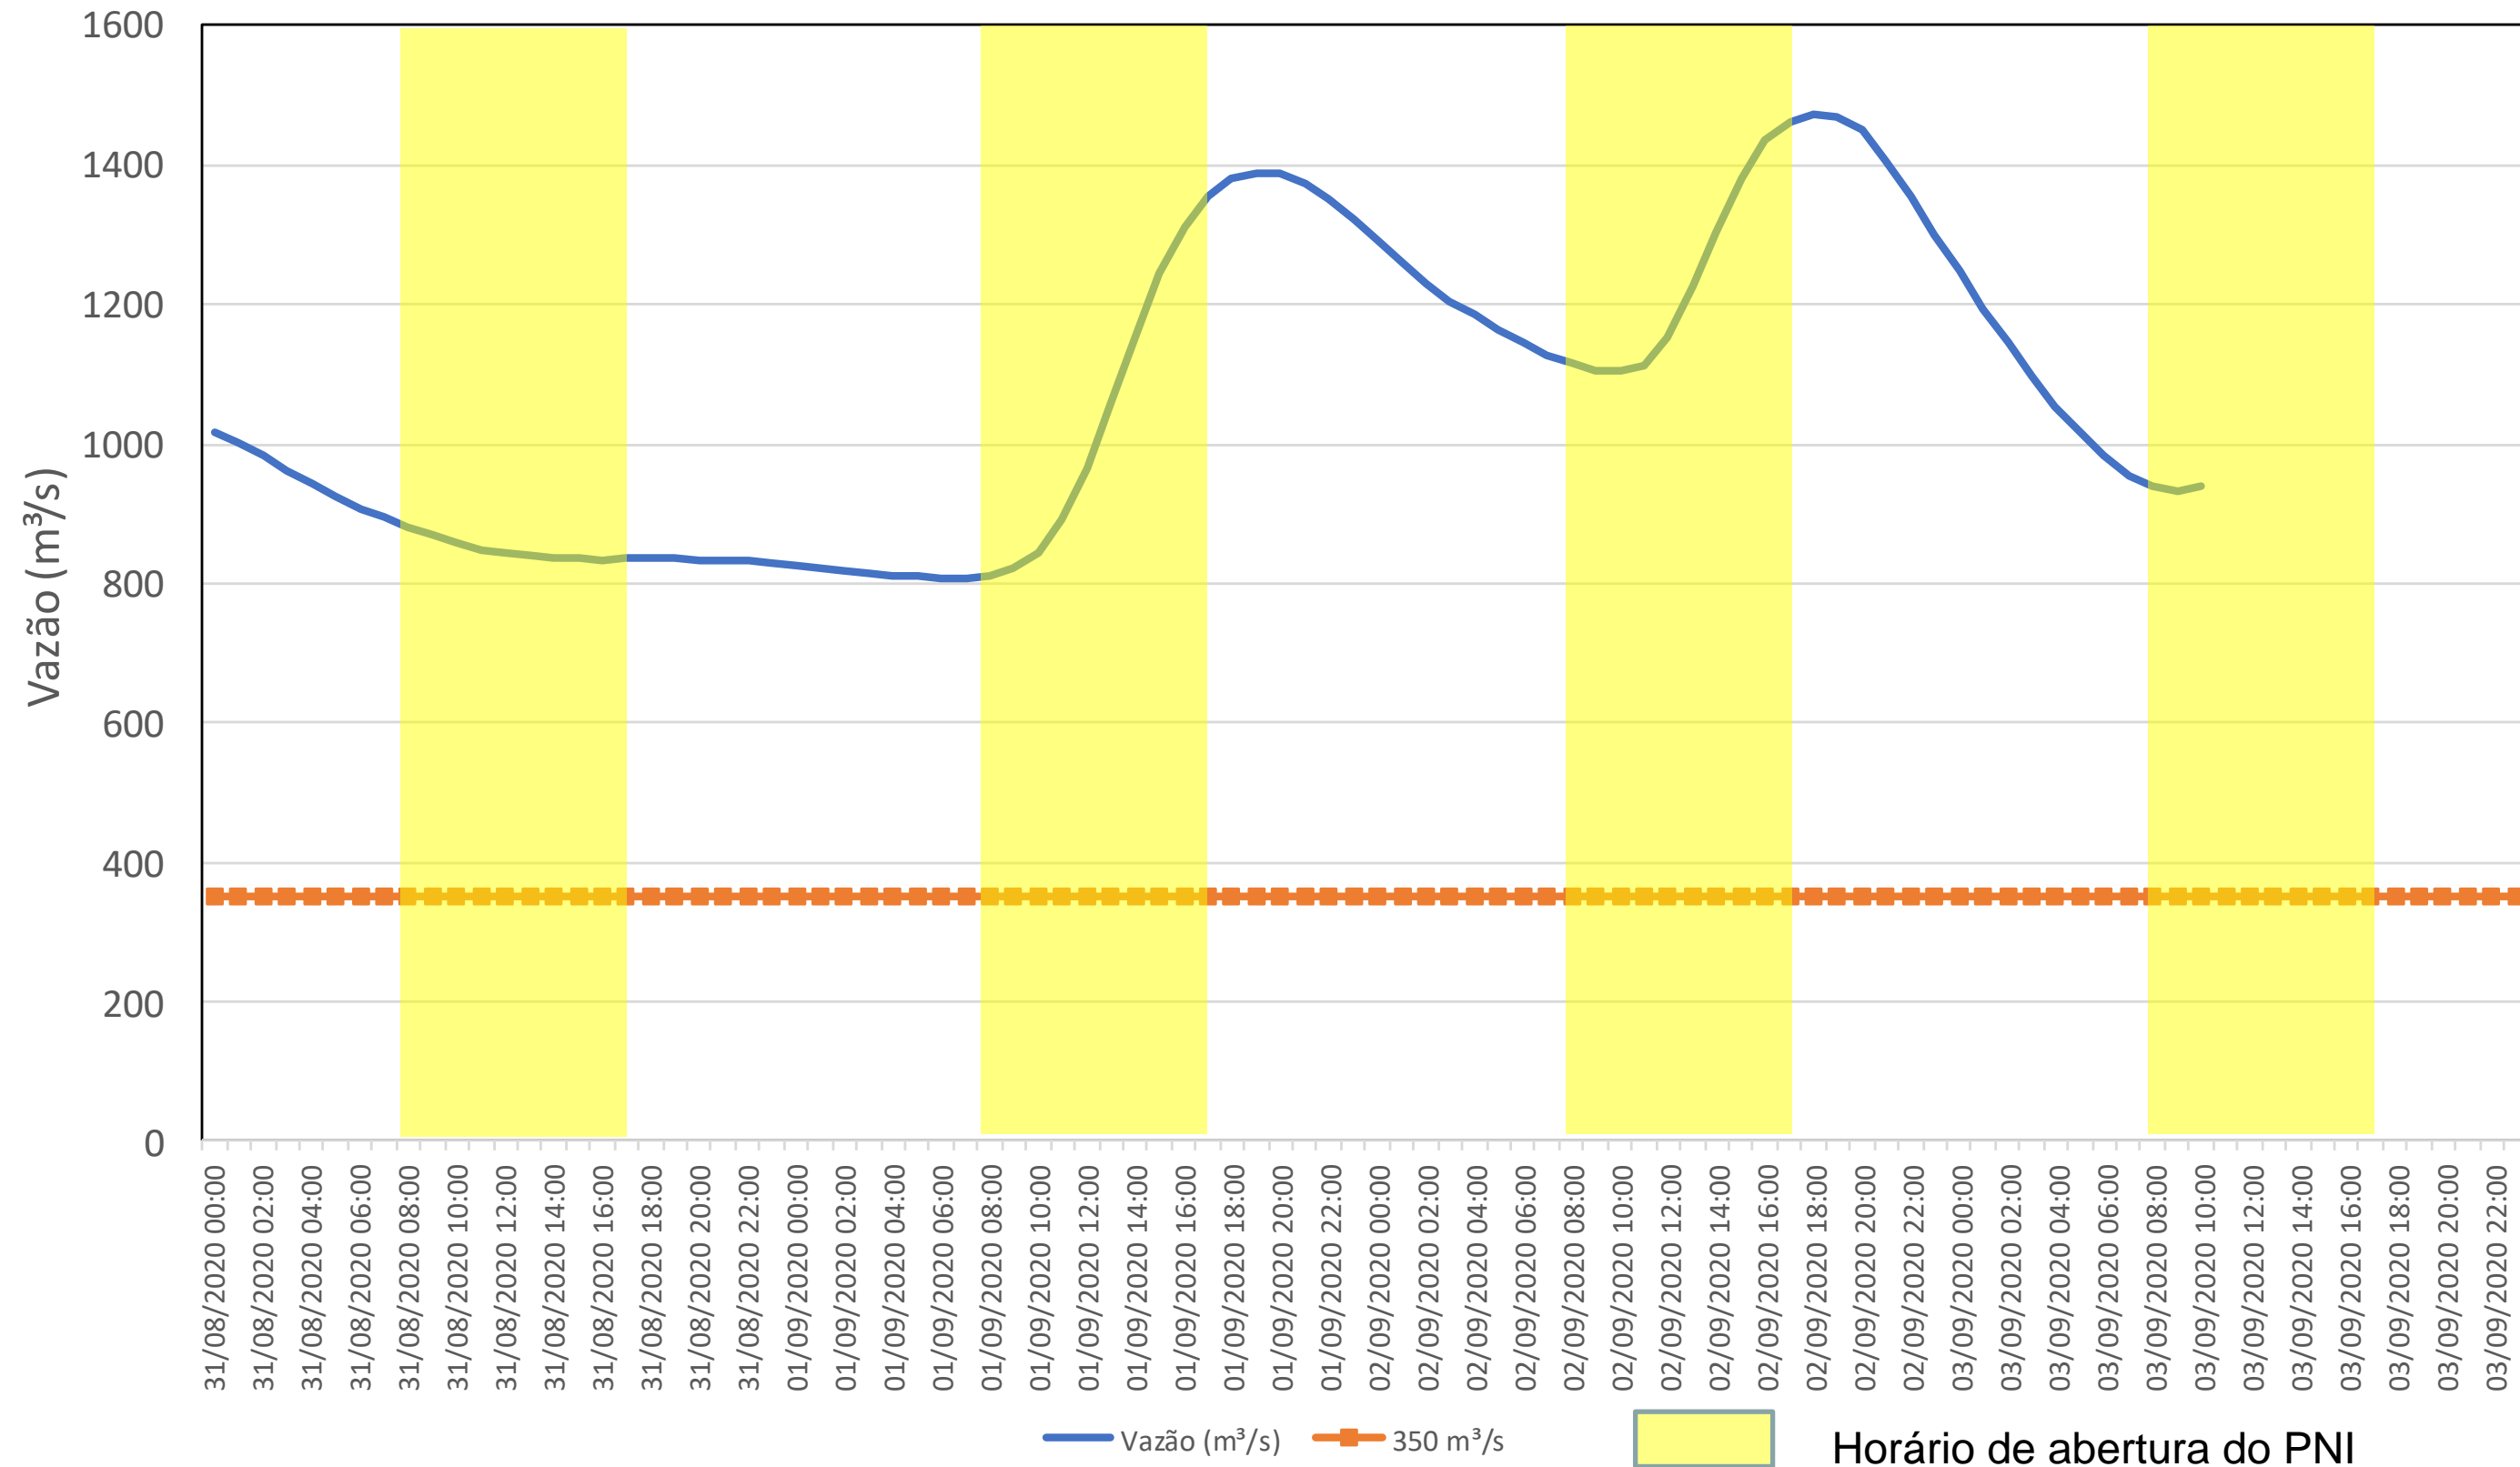

SALA DE SITUAÇÃO

Acompanhamento Bacia do rio Iguaçu 03/09/2020

* Os dados utilizados para o boletim são brutos e estão sujeitos a consistência.

SALA DE SITUAÇÃO

Estação Fluviométrica Hotel Cataratas

SALA DE SITUAÇÃO

Acompanhamento Bacia do rio Uruguai

03/09/2020

* Os dados utilizados para o boletim são brutos e estão sujeitos a consistência.