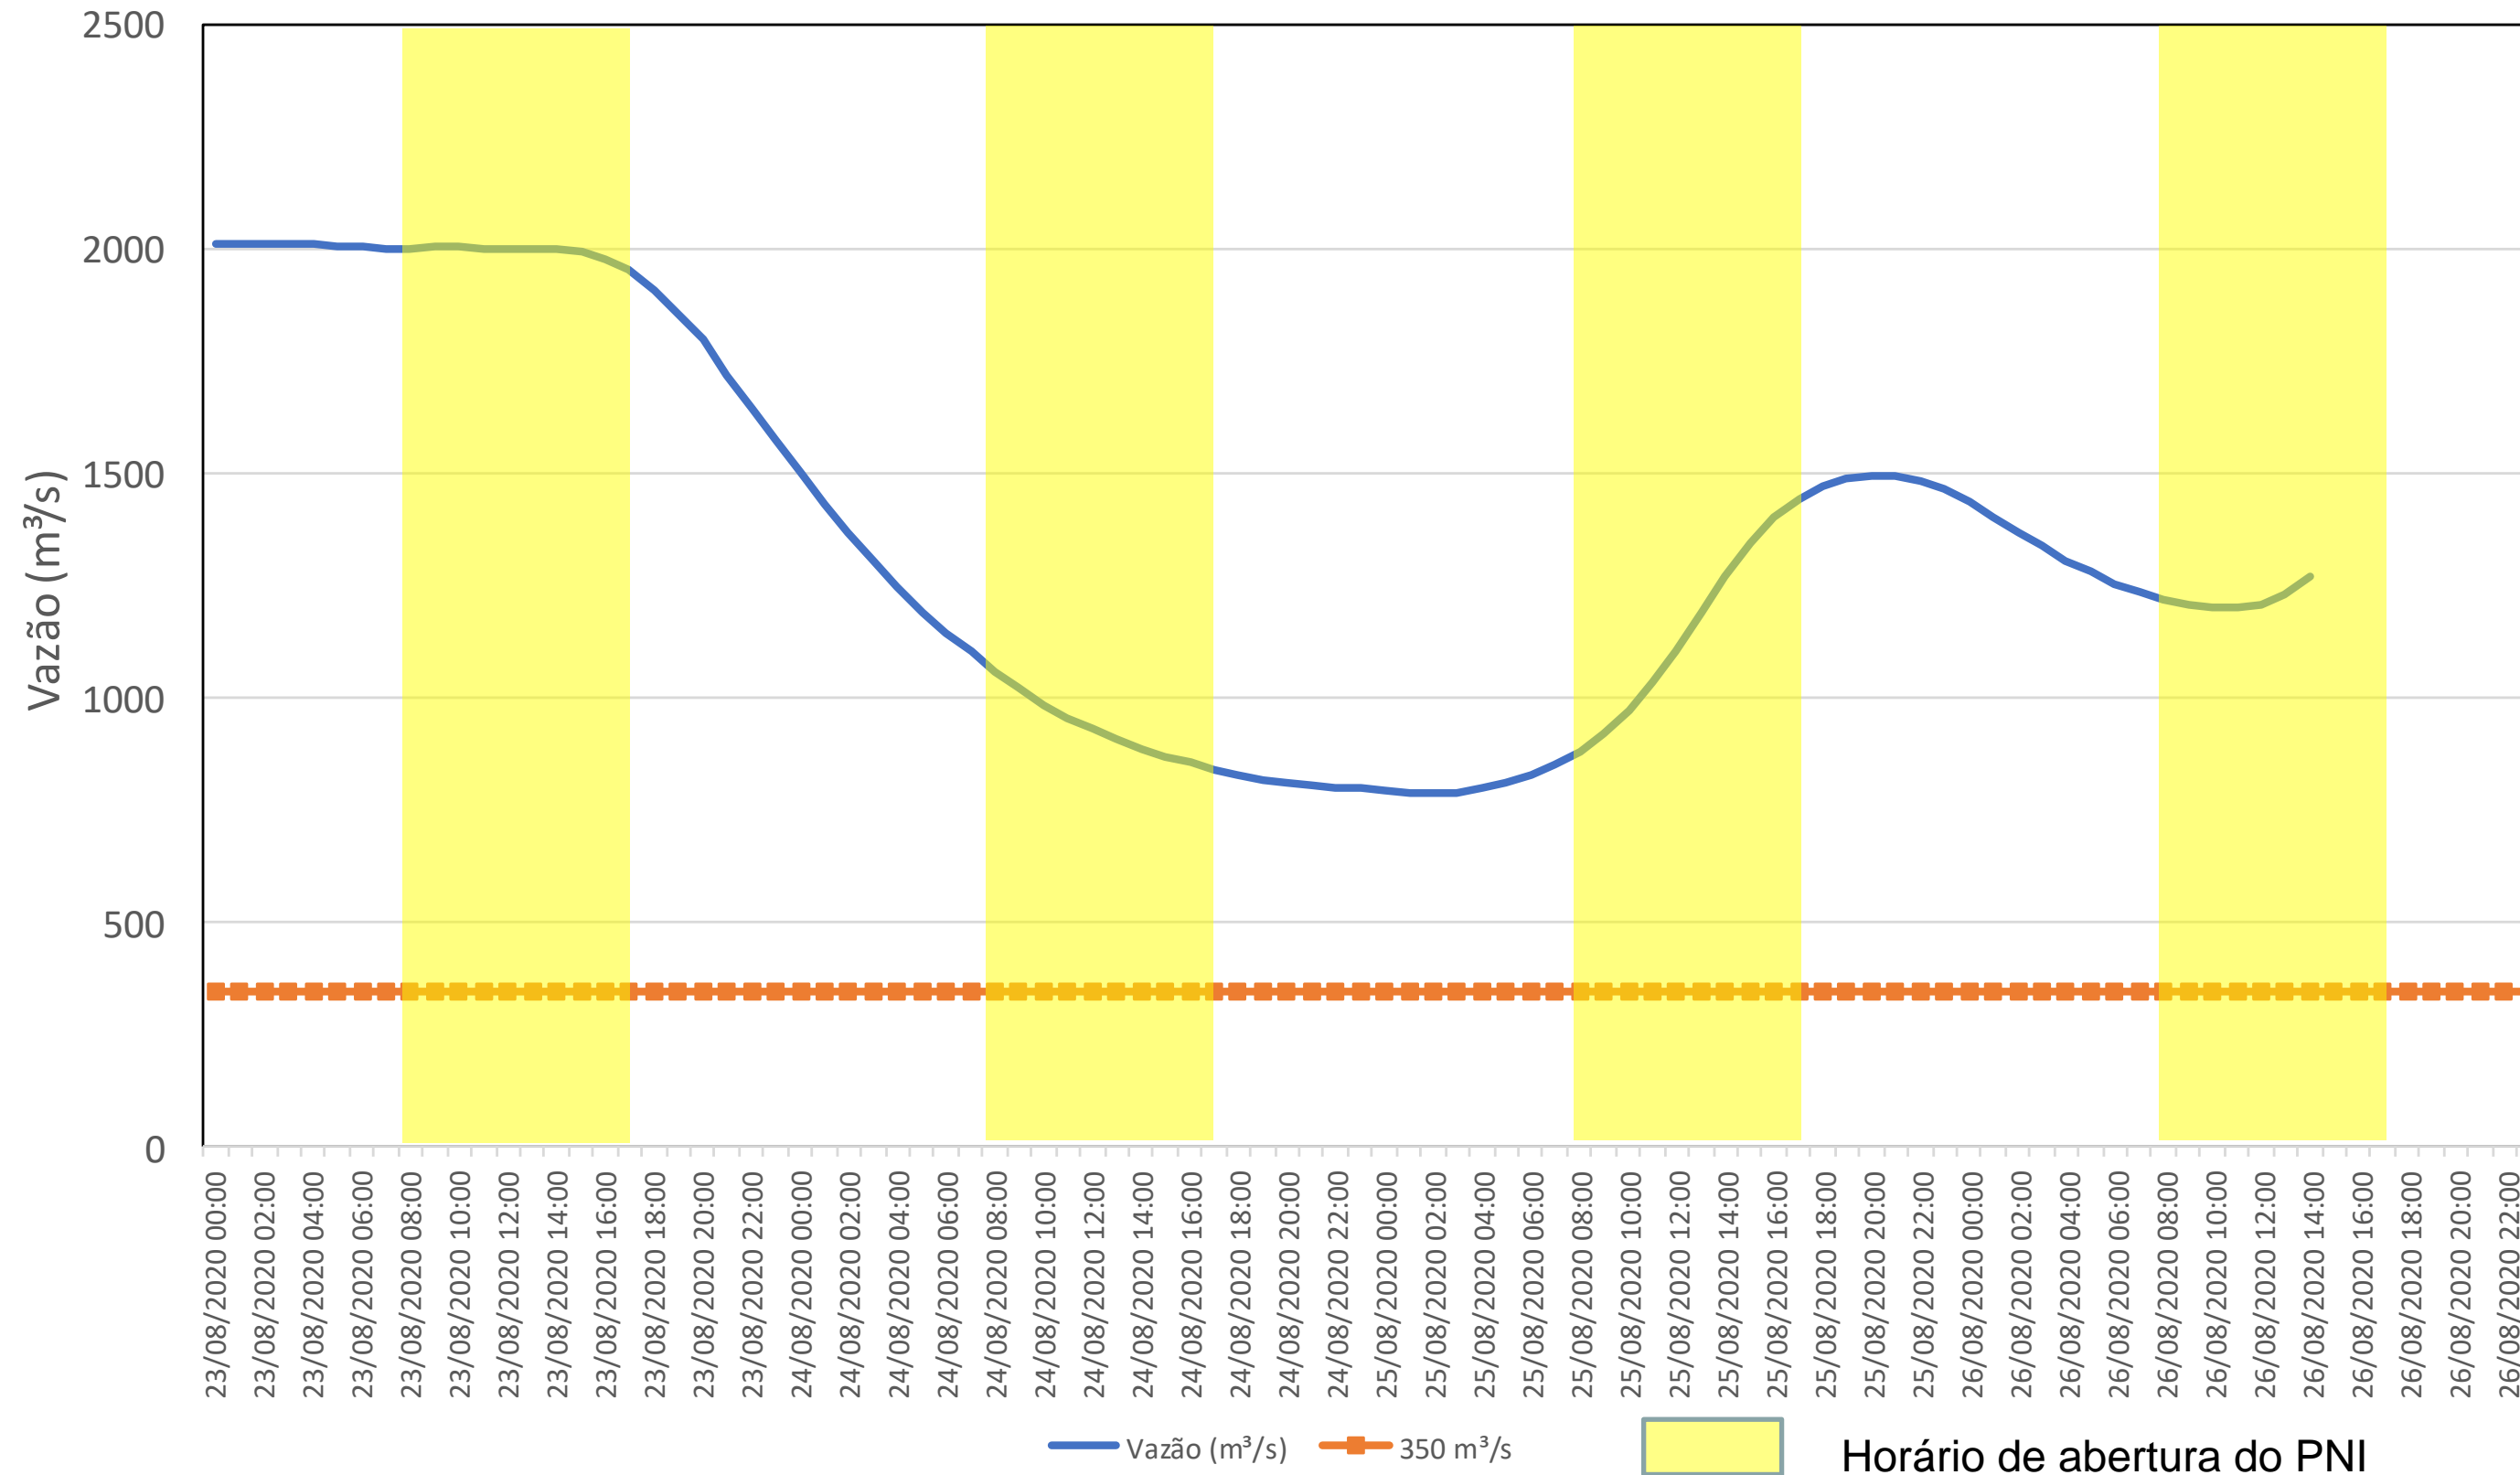

SALA DE SITUAÇÃO

Acompanhamento Bacia do rio Iguaçu 26/08/2020

* Os dados utilizados para o boletim são brutos e estão sujeitos a consistência.

SALA DE SITUAÇÃO

Estação Fluviométrica Hotel Cataratas

SALA DE SITUAÇÃO

Acompanhamento Bacia do rio Uruguai

26/08/2020

* Os dados utilizados para o boletim são brutos e estão sujeitos a consistência.