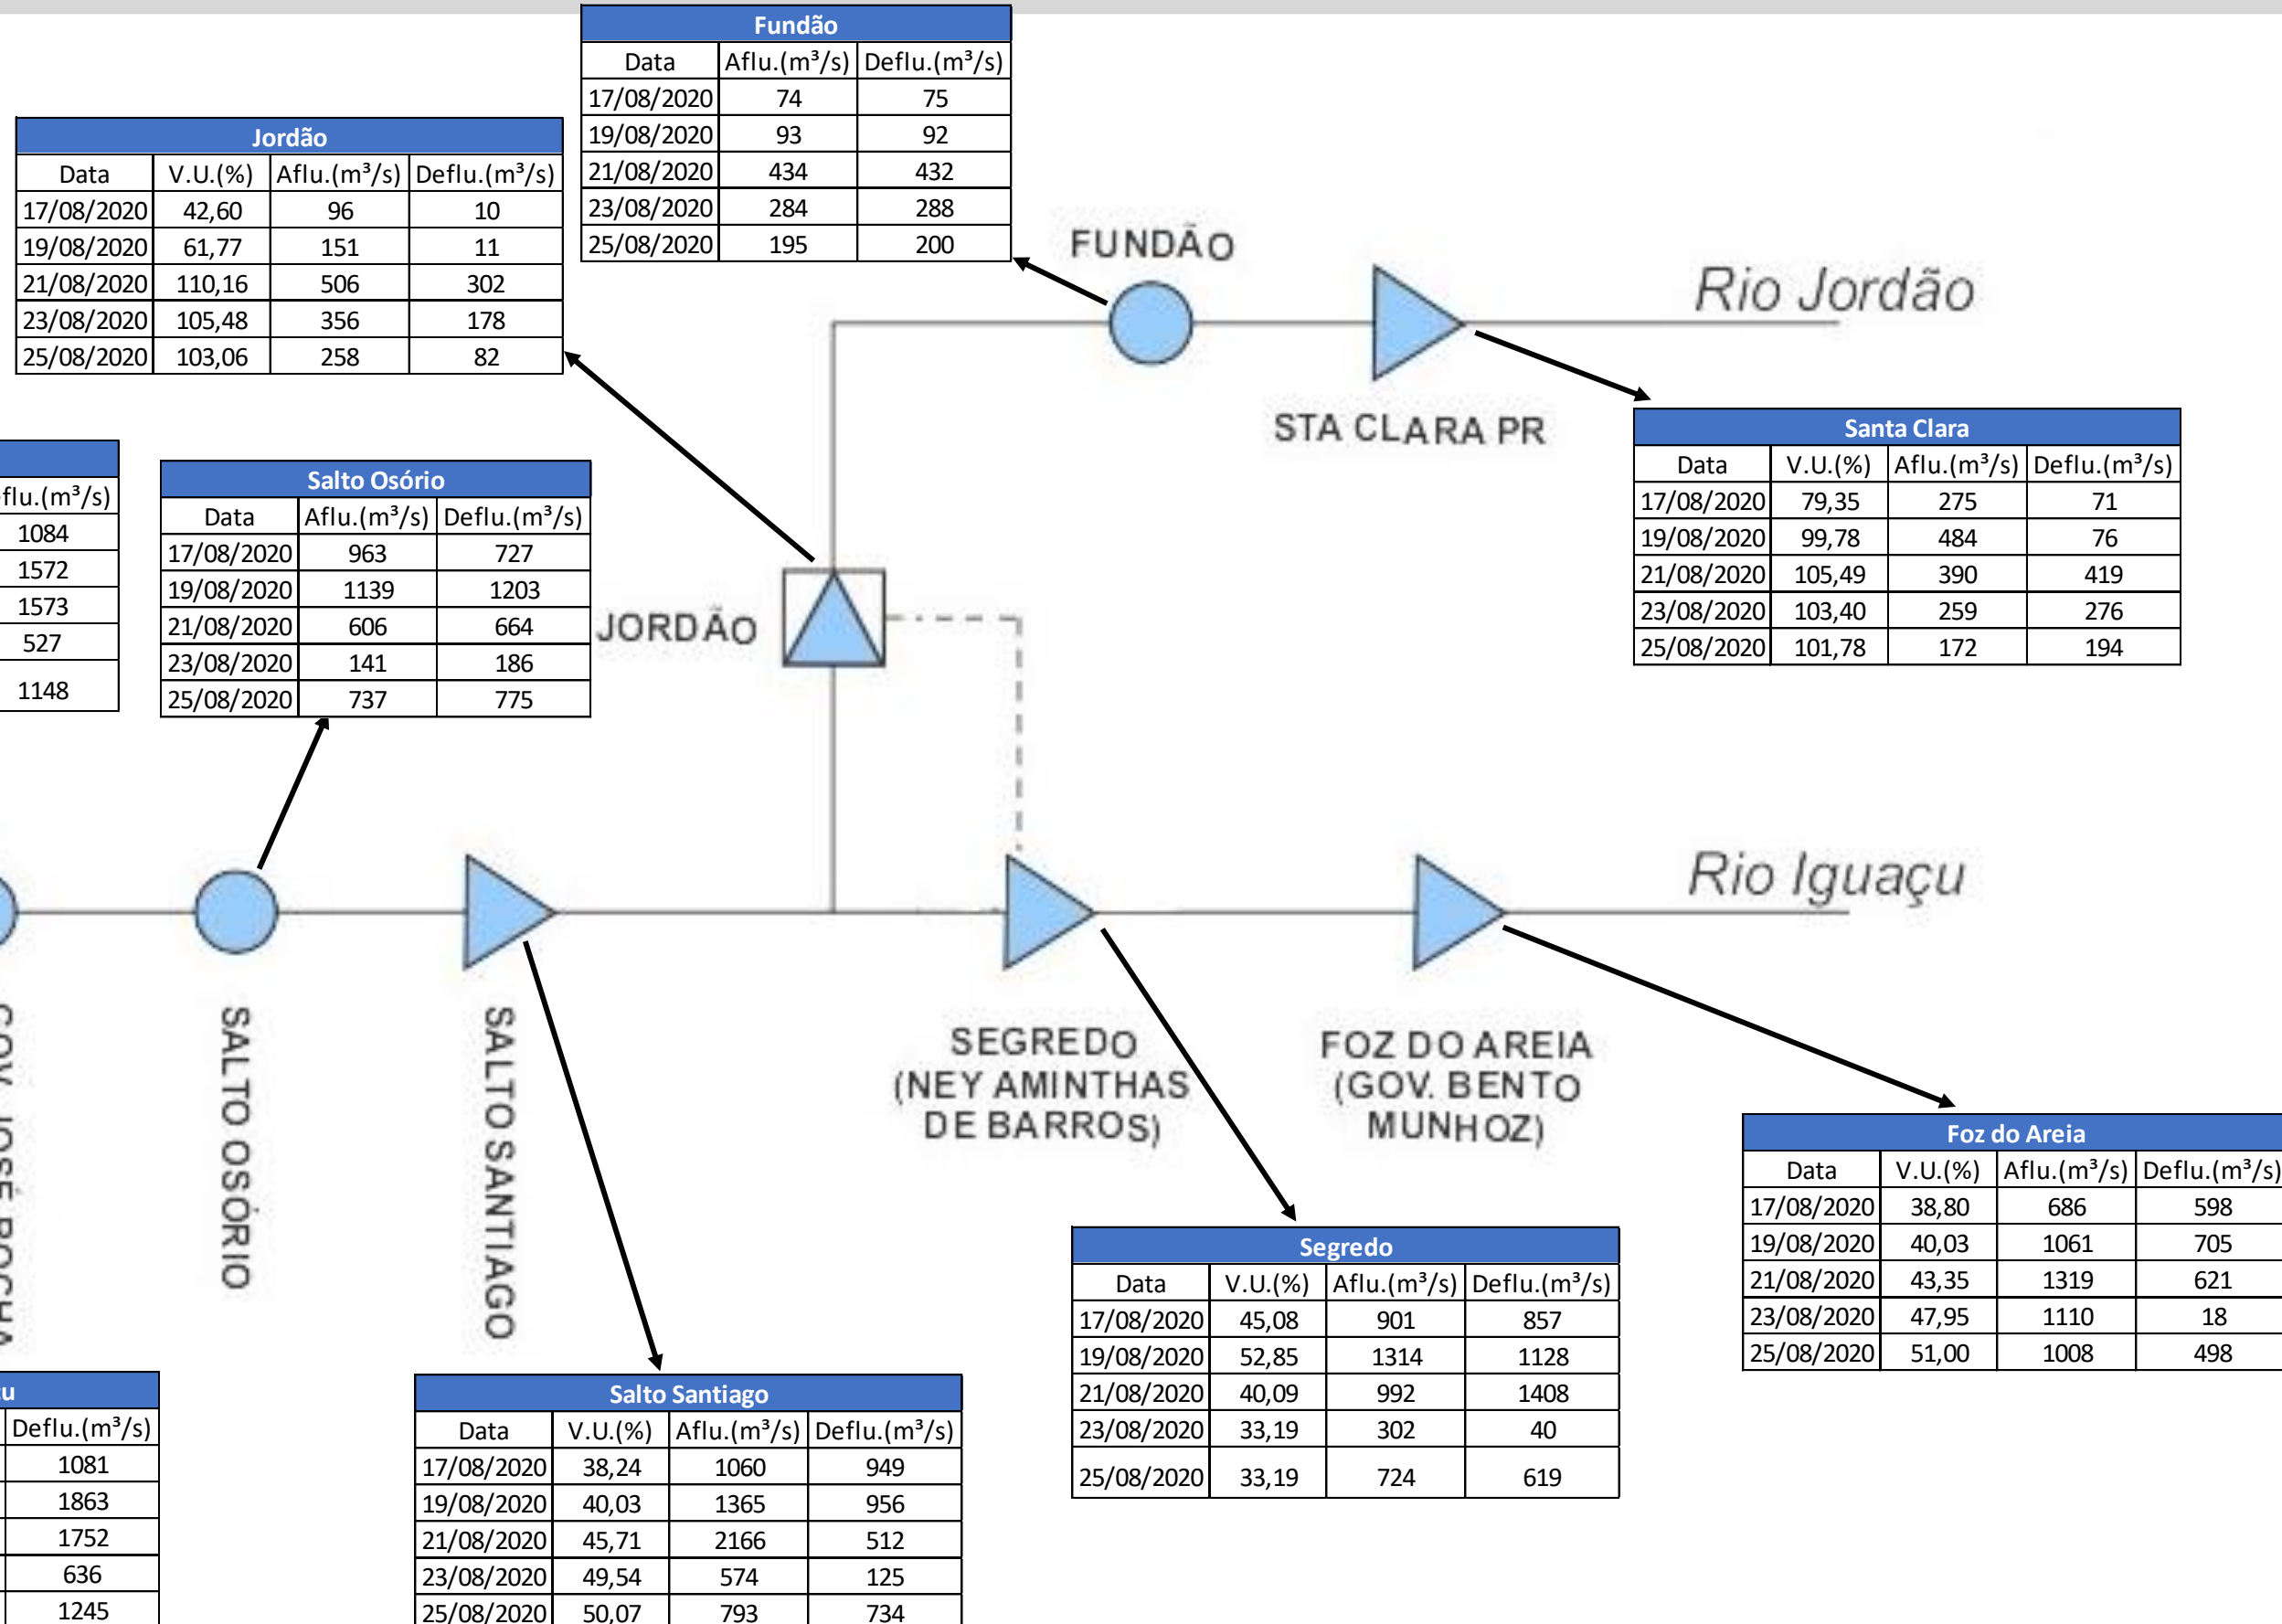

SALA DE SITUAÇÃO

Acompanhamento Bacia do rio Iguaçu 26/08/2020

* Os dados utilizados para o boletim são brutos e estão sujeitos a consistência.

SALA DE SITUAÇÃO

Estação Fluviométrica Hotel Cataratas

SALA DE SITUAÇÃO

Acompanhamento Bacia do rio Uruguai

26/08/2020

* Os dados utilizados para o boletim são brutos e estão sujeitos a consistência.