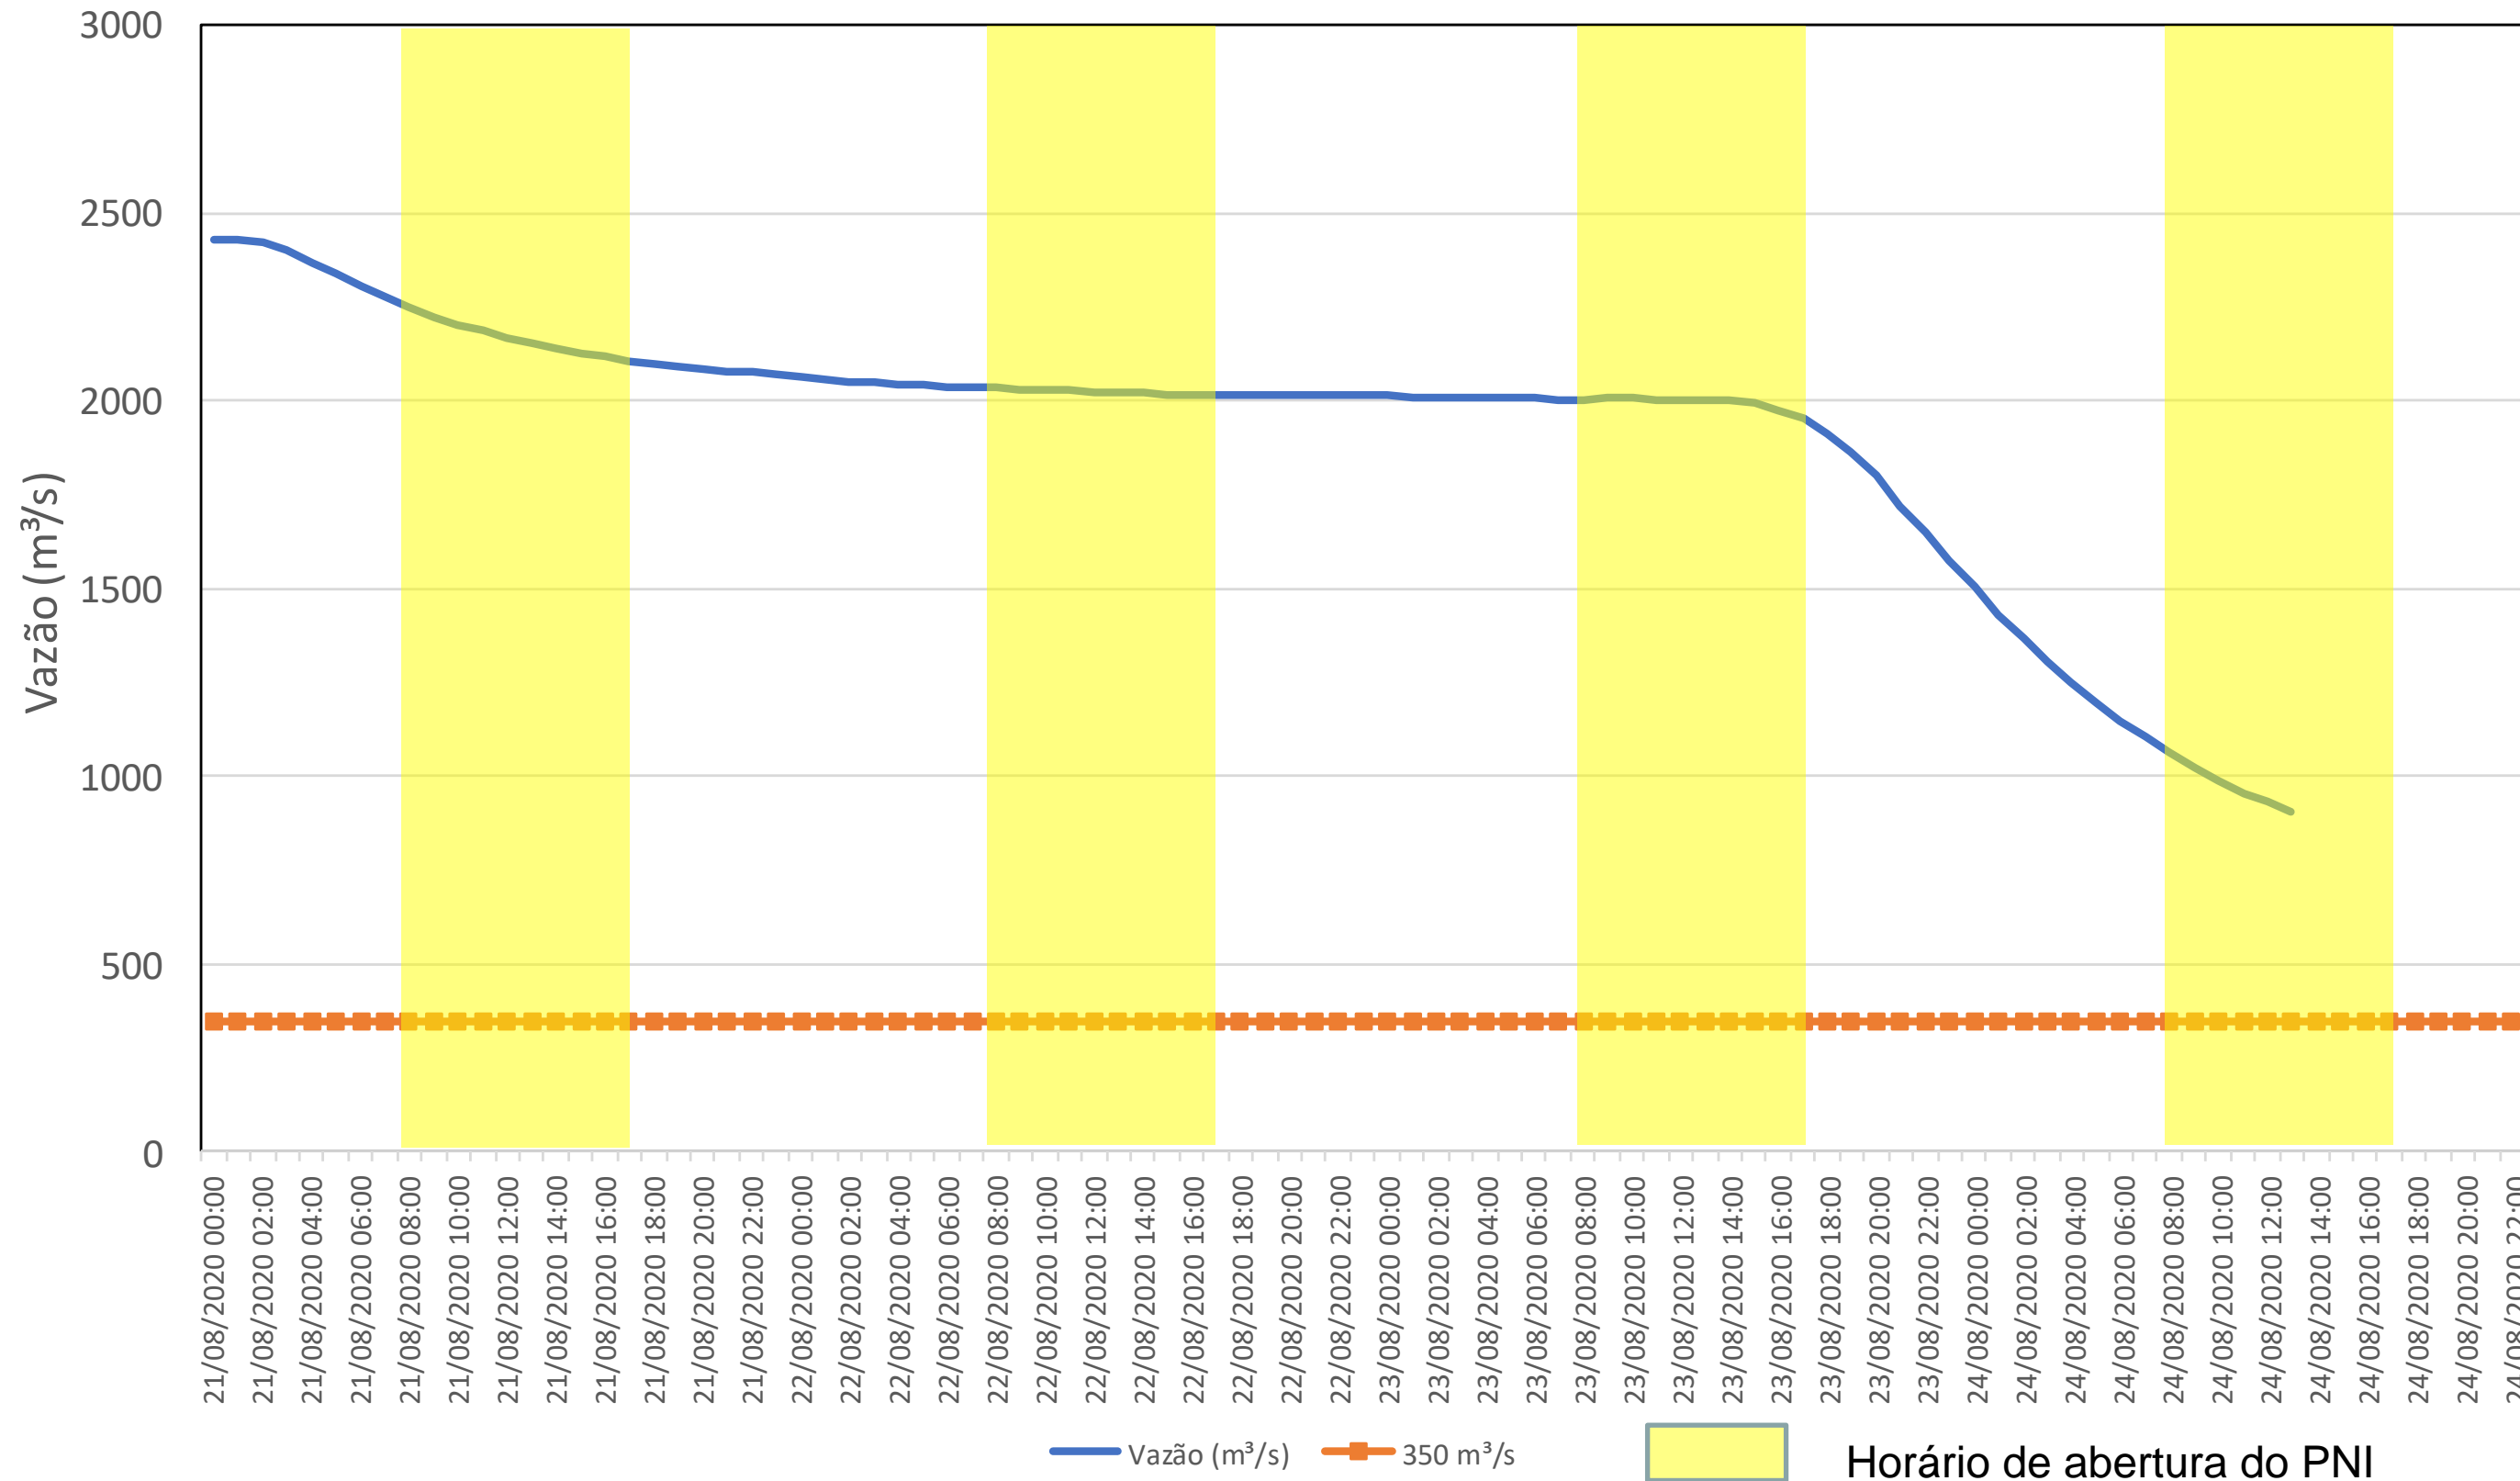

SALA DE SITUAÇÃO

Acompanhamento Bacia do rio Iguaçu 24/08/2020

* Os dados utilizados para o boletim são brutos e estão sujeitos a consistência.

SALA DE SITUAÇÃO

Estação Fluviométrica Hotel Cataratas

SALA DE SITUAÇÃO

Acompanhamento Bacia do rio Uruguai

24/08/2020

* Os dados utilizados para o boletim são brutos e estão sujeitos a consistência.