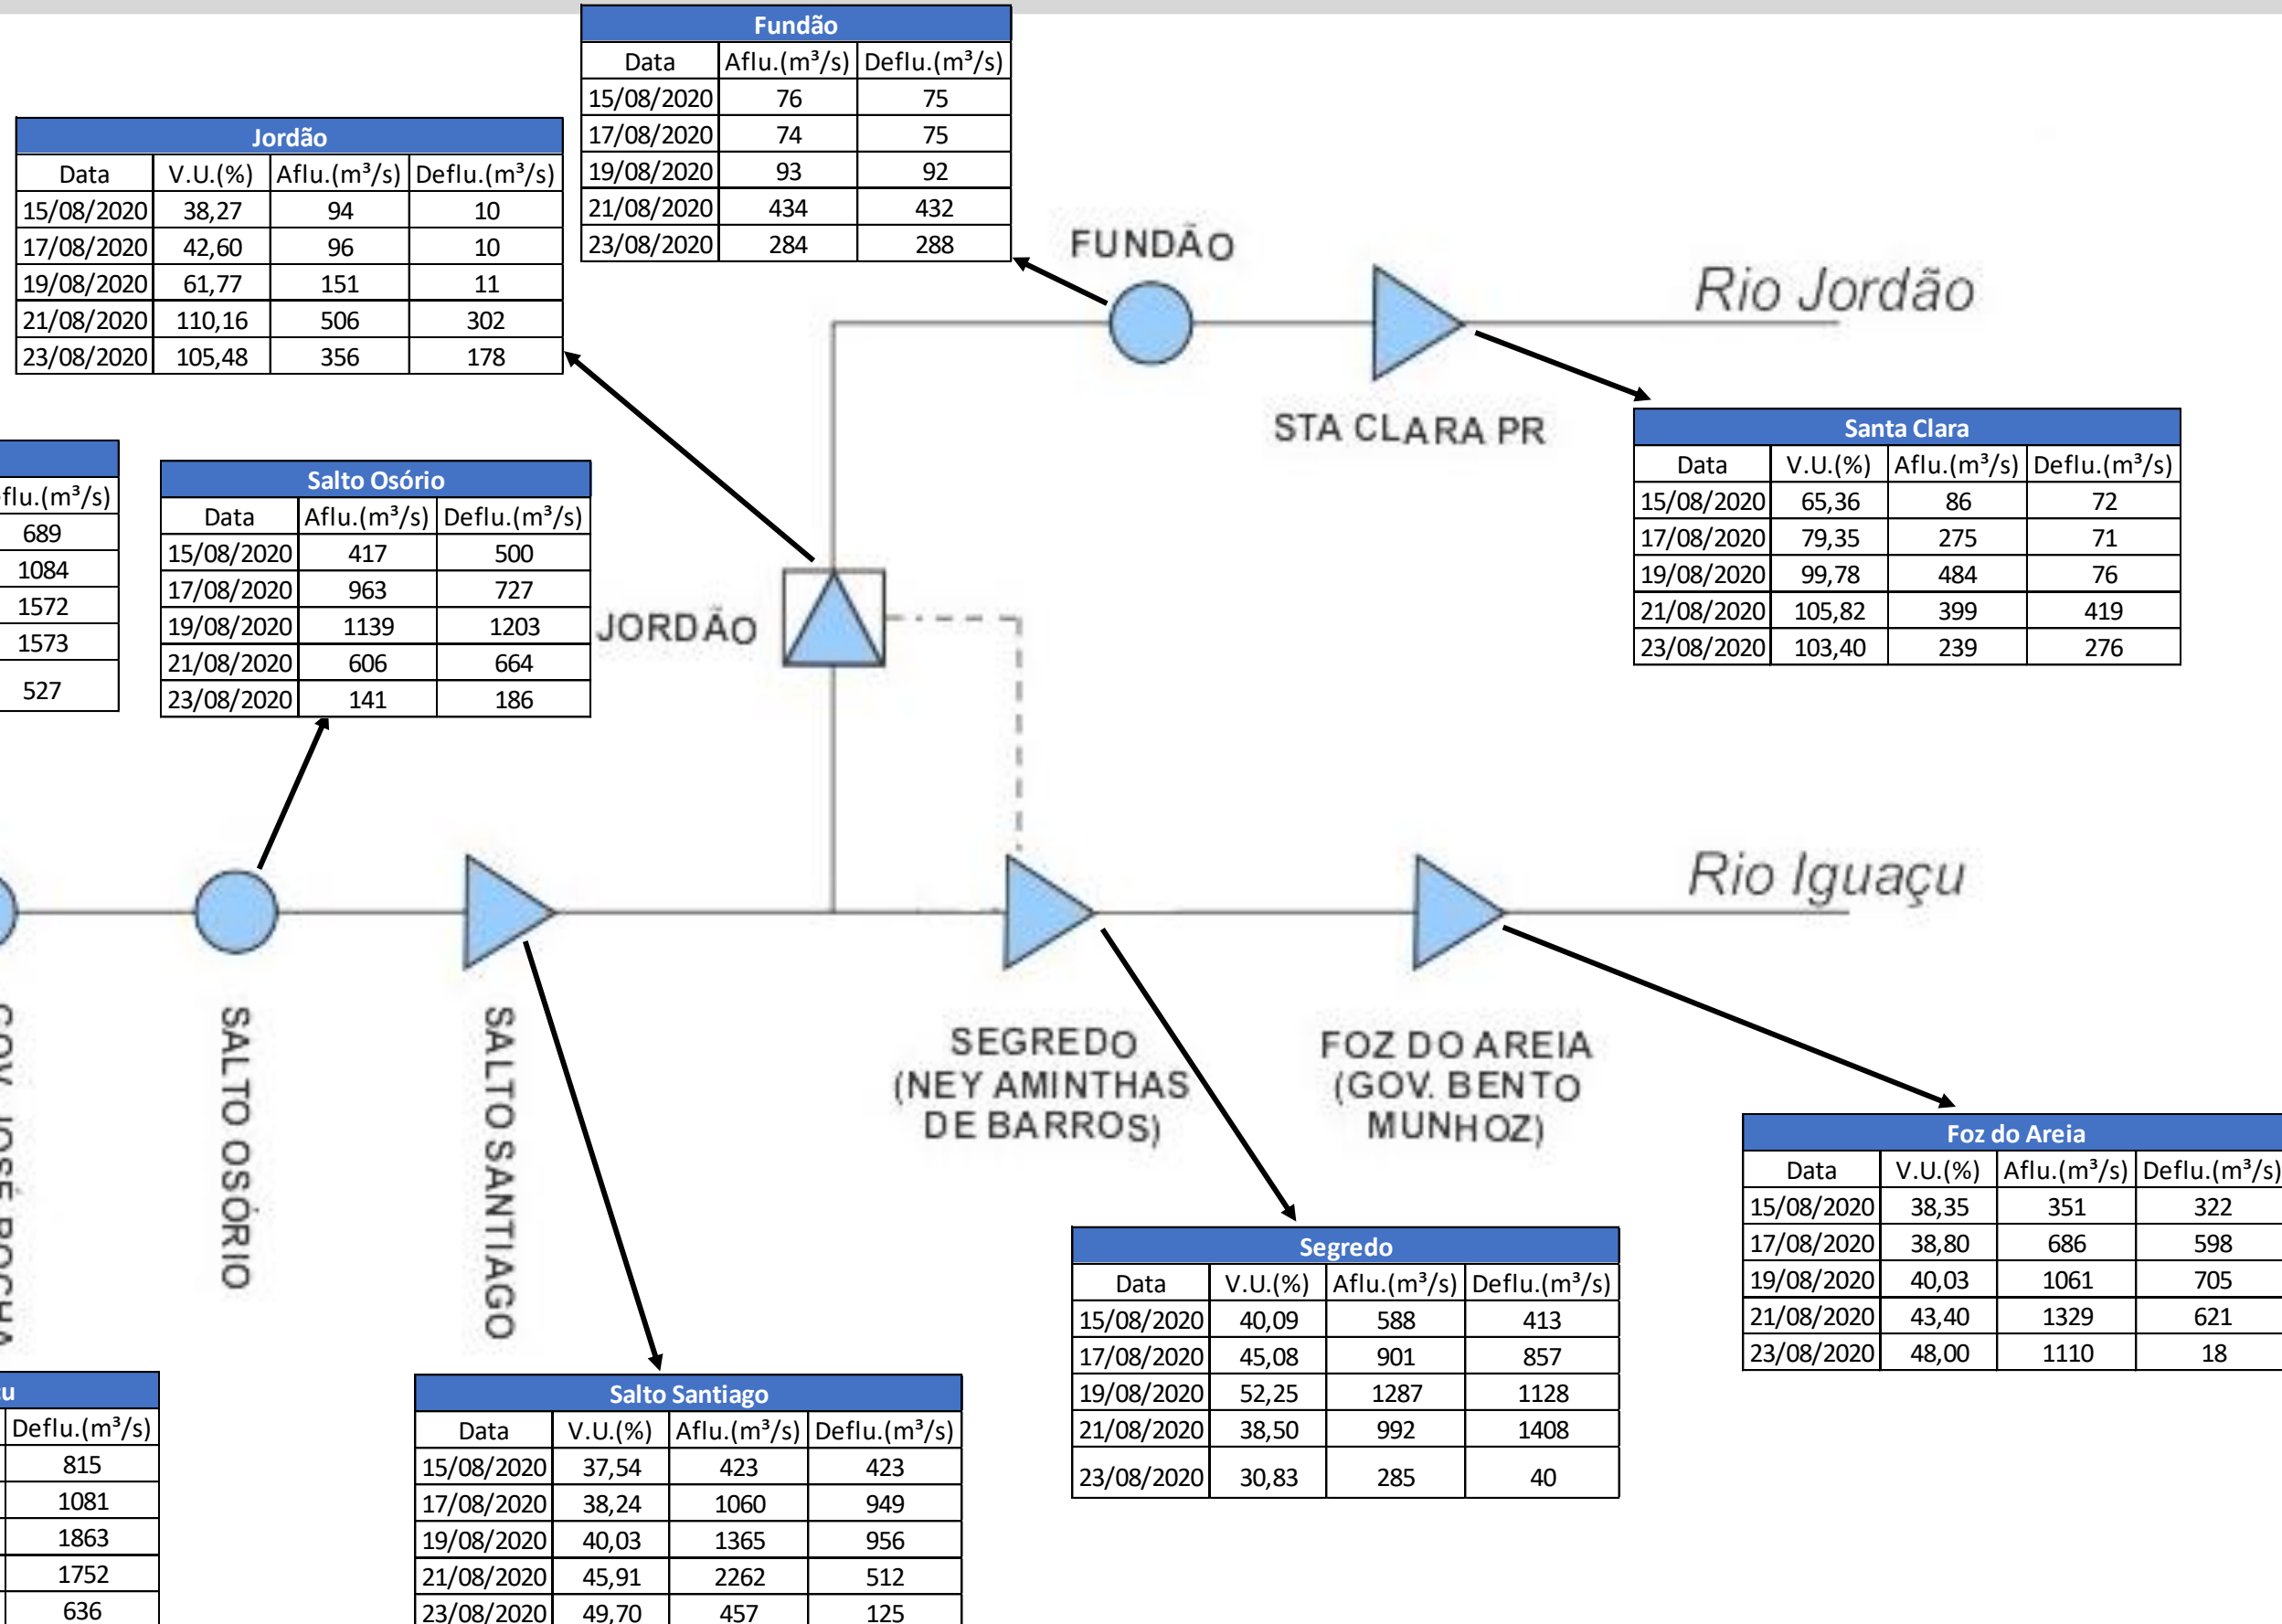

SALA DE SITUAÇÃO

Acompanhamento Bacia do rio Iguaçu 24/08/2020

* Os dados utilizados para o boletim são brutos e estão sujeitos a consistência.

SALA DE SITUAÇÃO

Estação Fluviométrica Hotel Cataratas

SALA DE SITUAÇÃO

Acompanhamento Bacia do rio Uruguai

24/08/2020

* Os dados utilizados para o boletim são brutos e estão sujeitos a consistência.