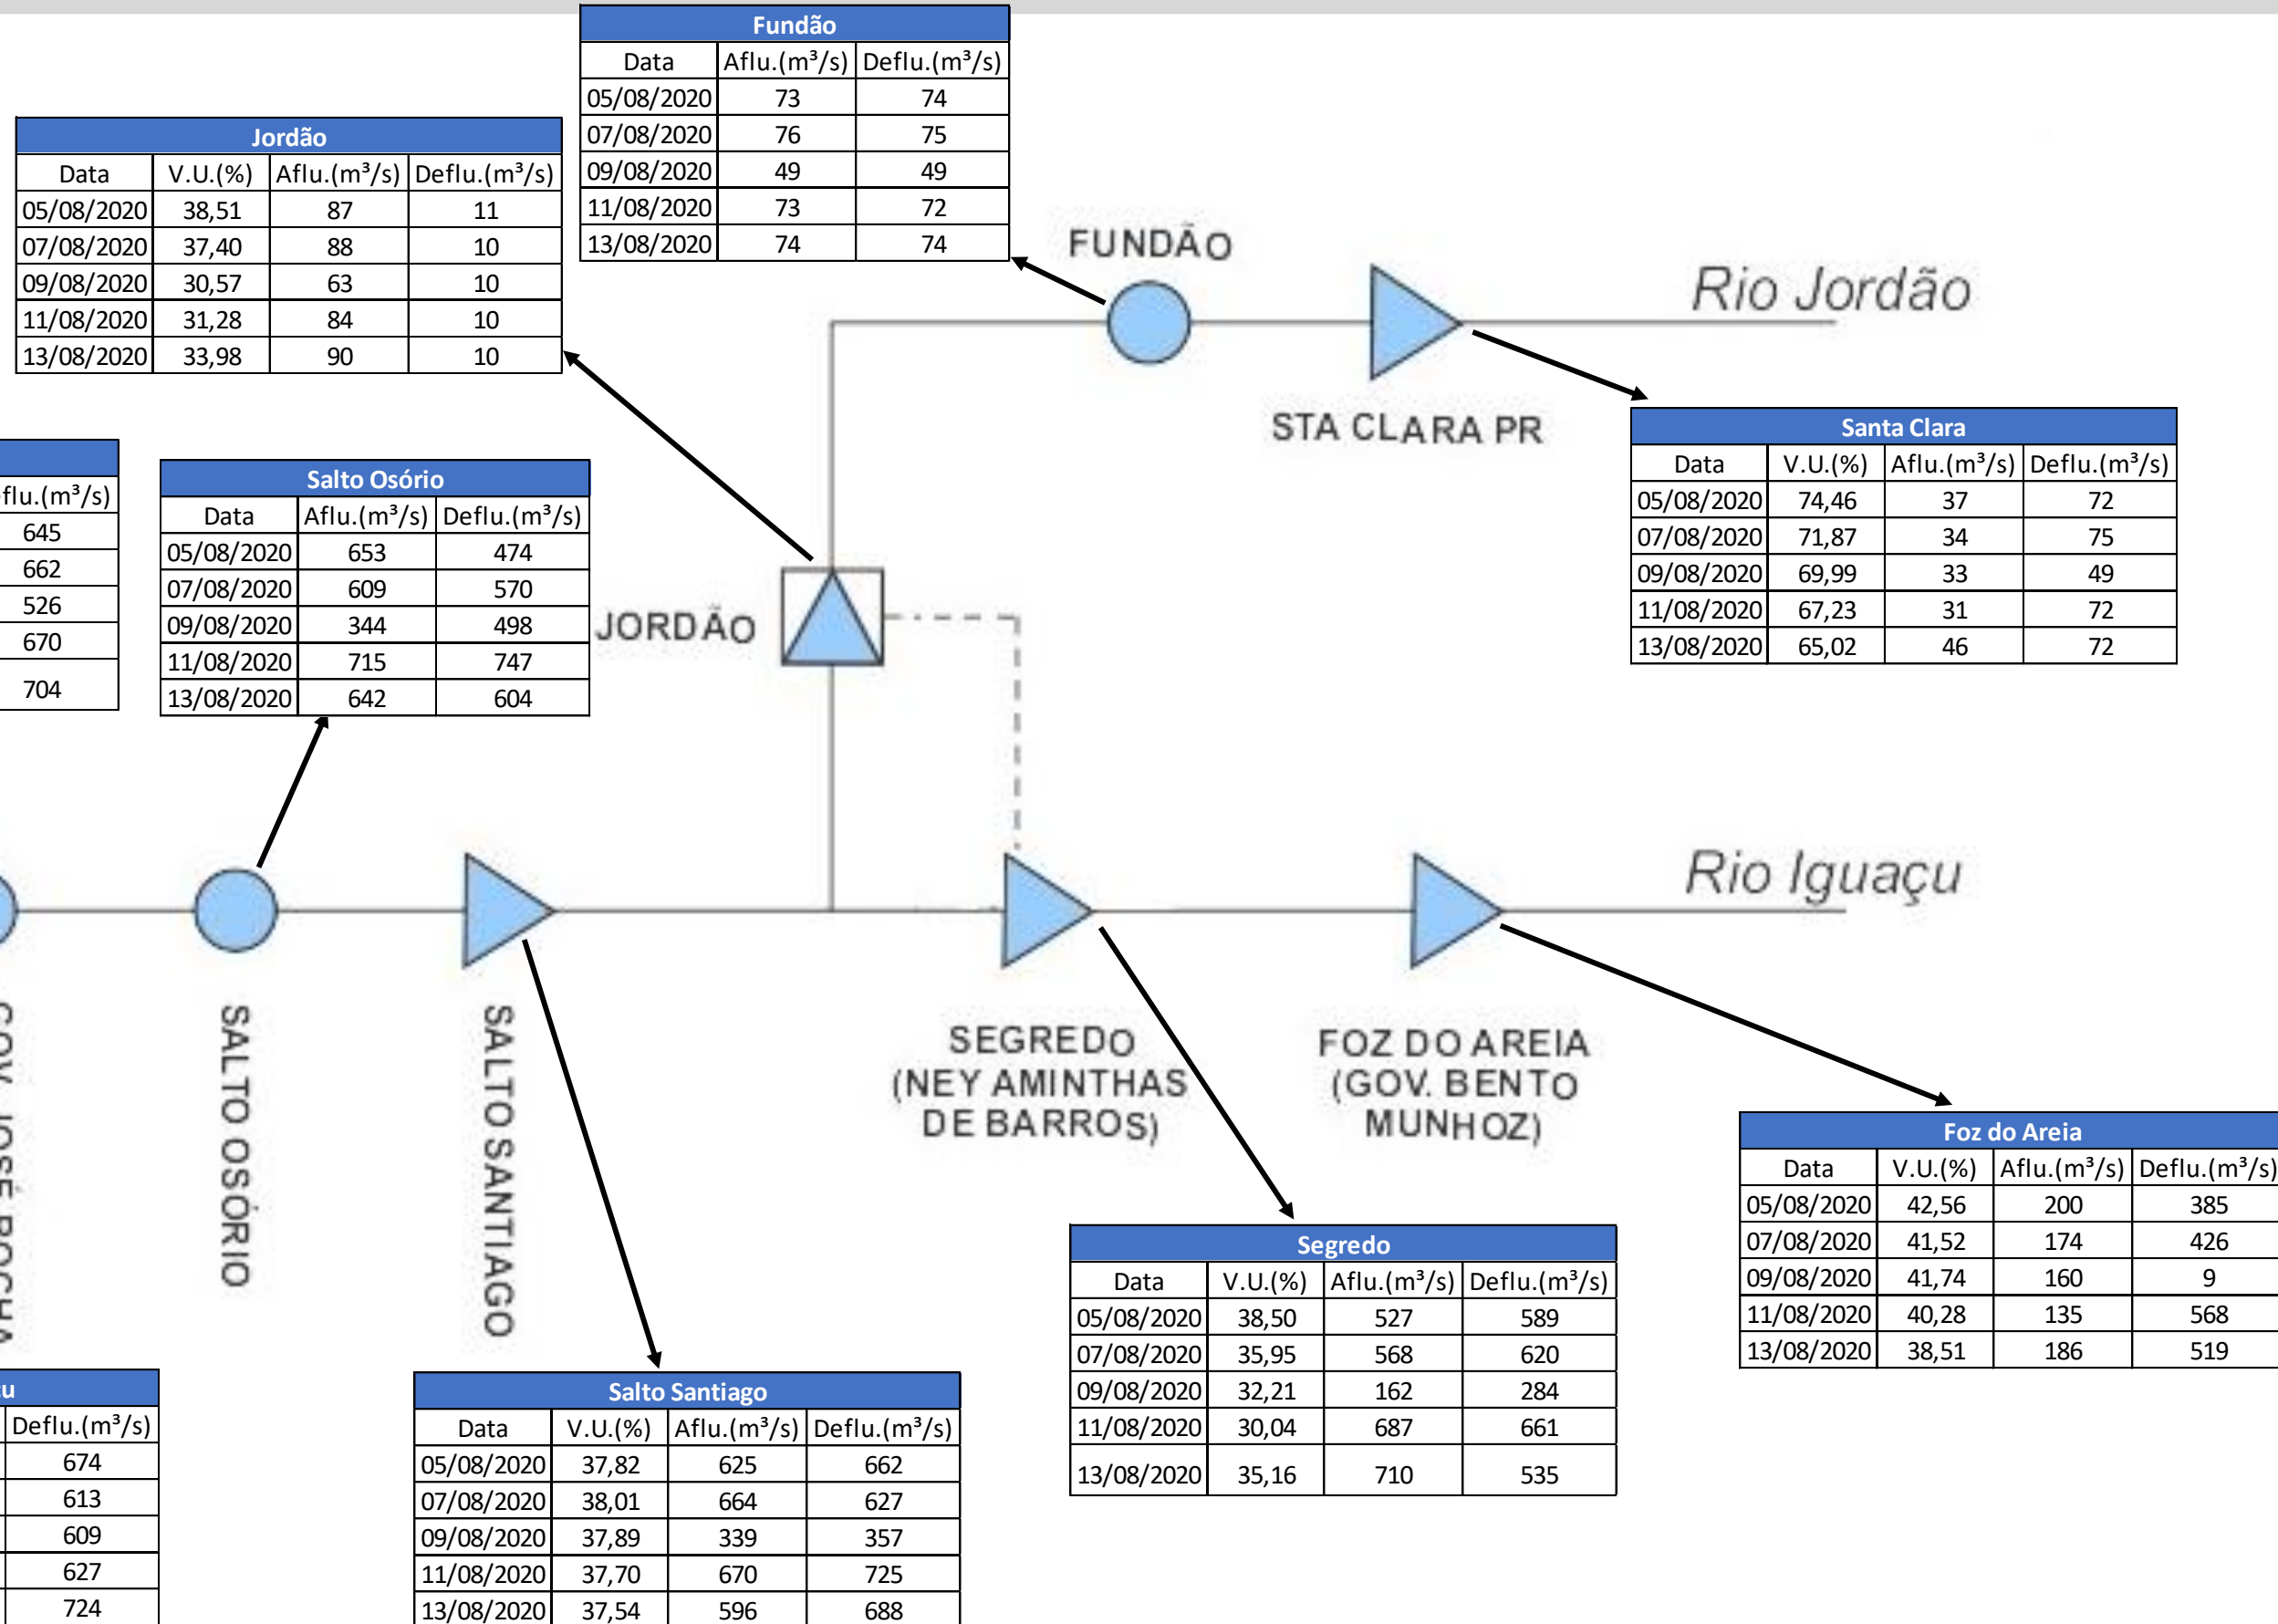

# SALA DE SITUAÇÃO

## Acompanhamento Bacia do rio Iguaçu 14/08/2020

\* Os dados utilizados para o boletim são brutos e estão sujeitos a consistência.

## Estação Fluviométrica Hotel Cataratas