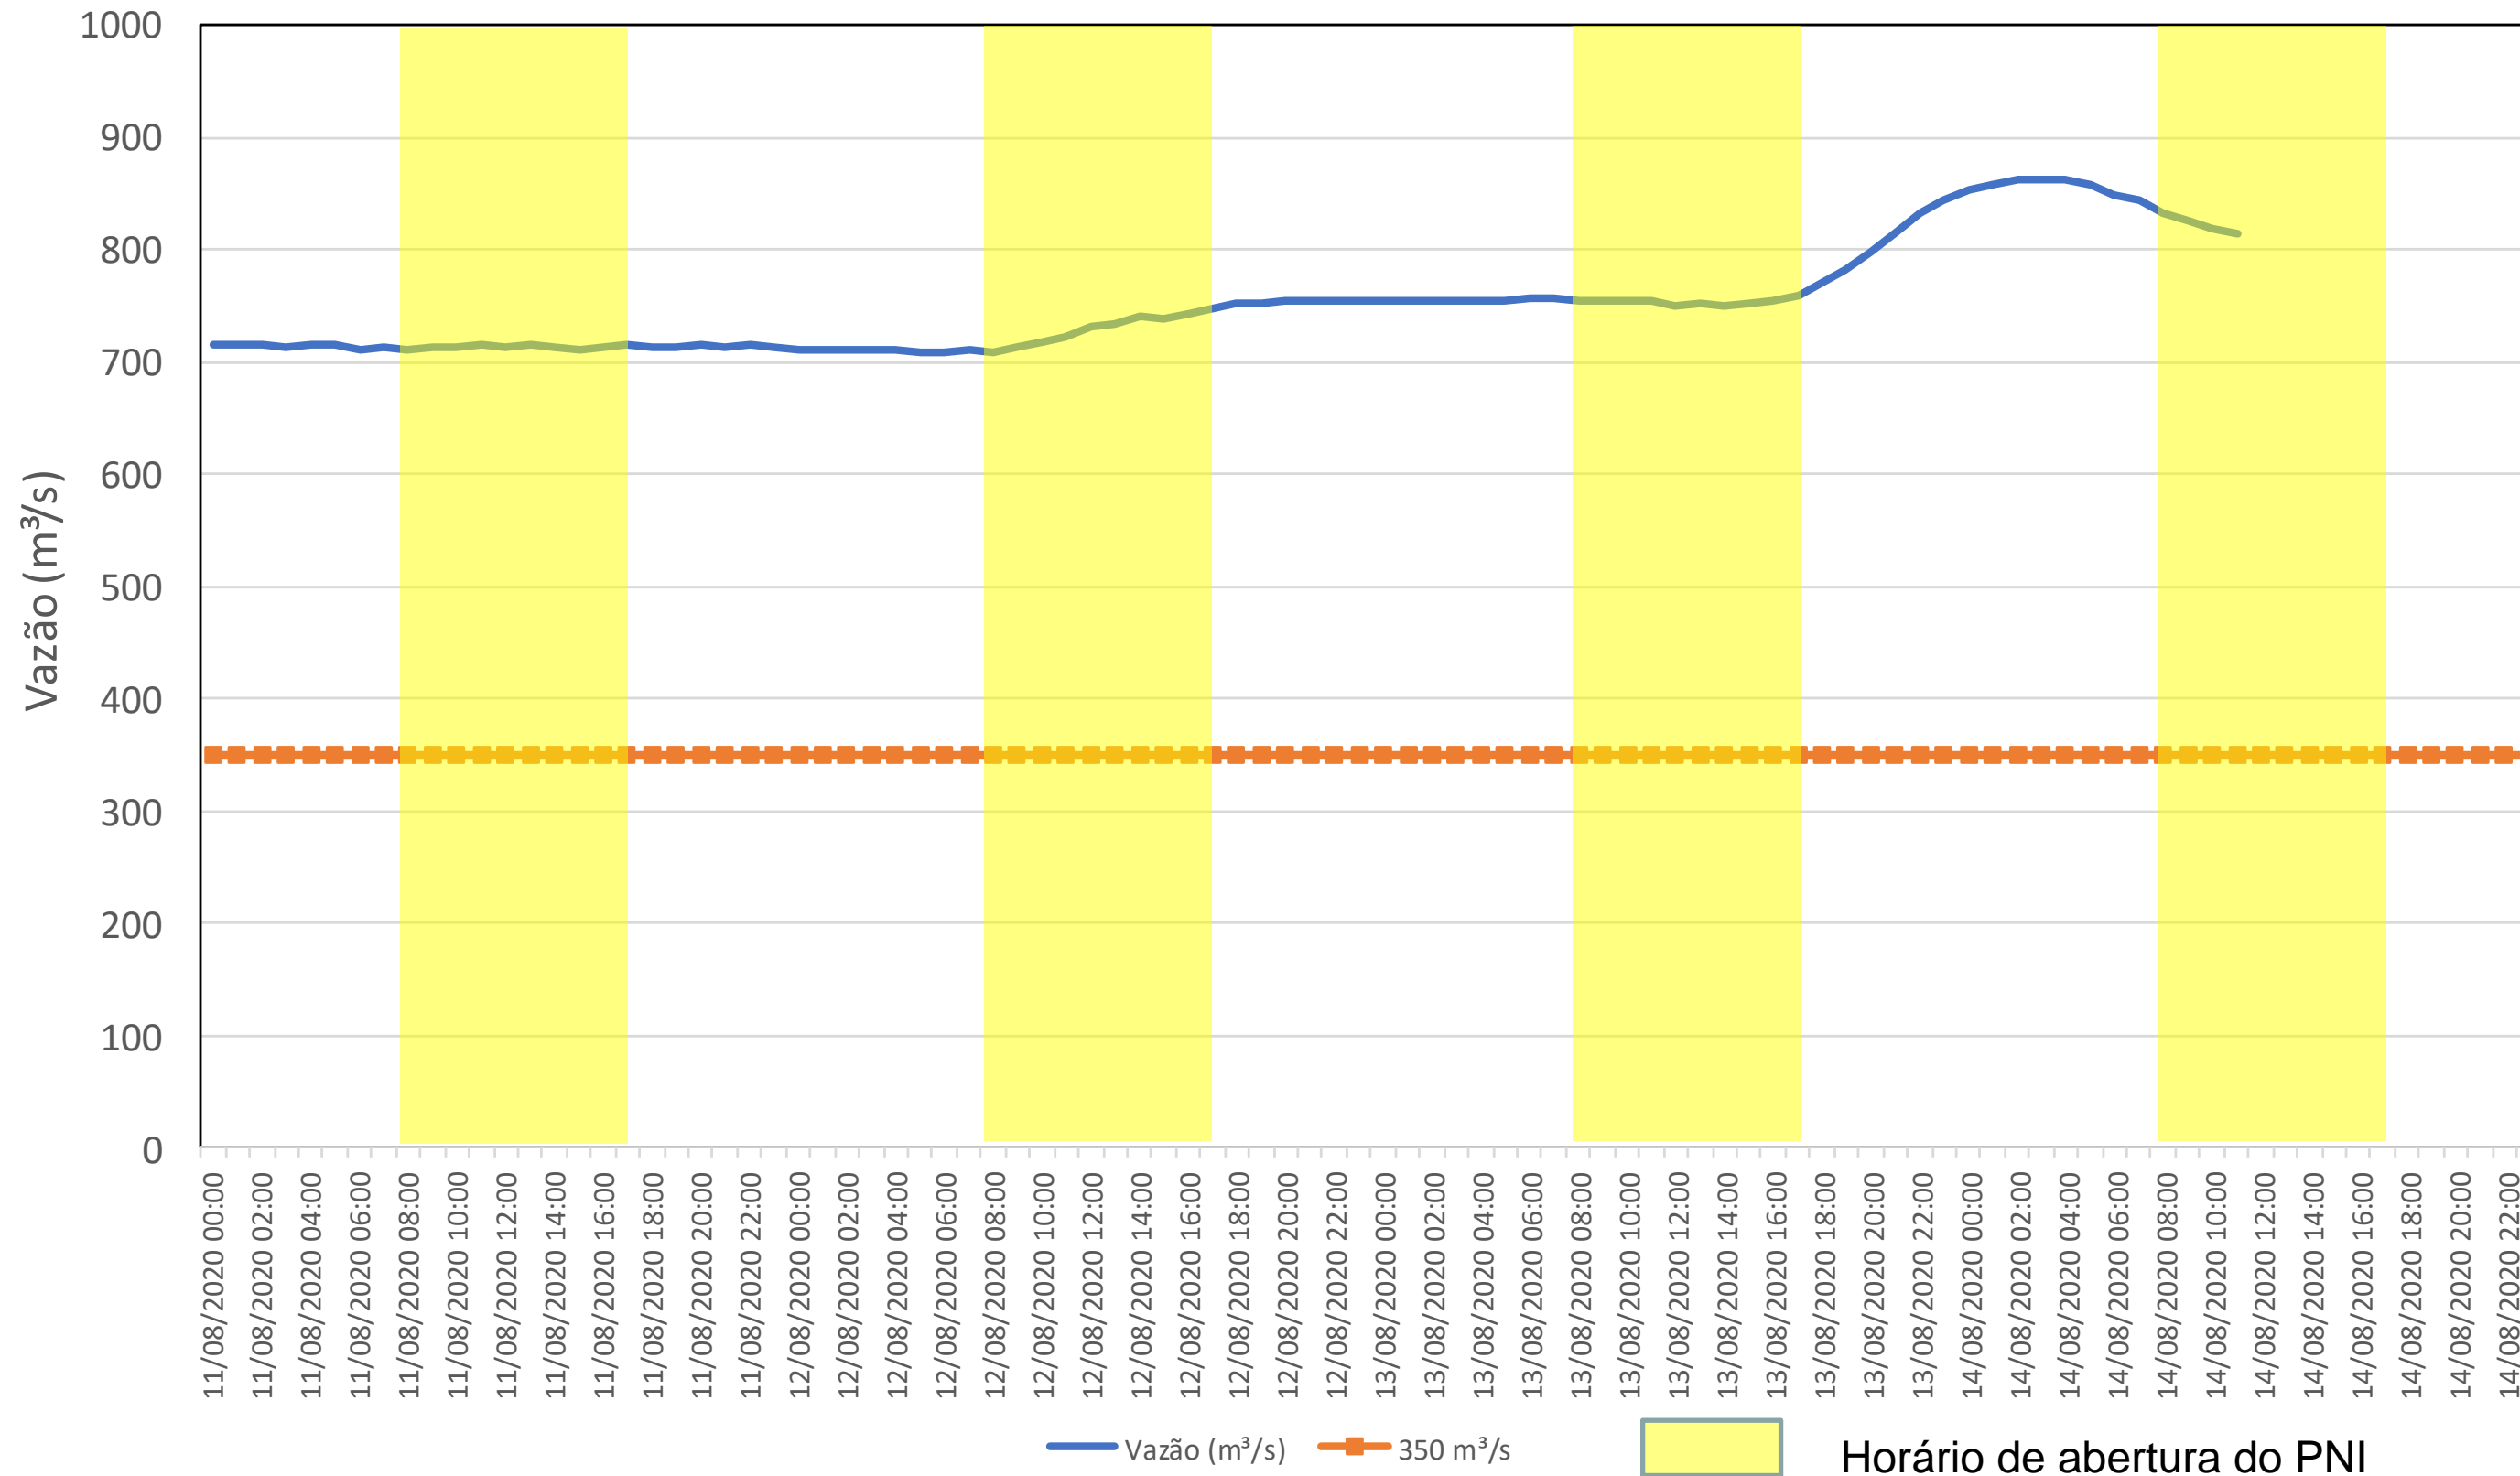

SALA DE SITUAÇÃO

Estação Fluviométrica Hotel Cataratas