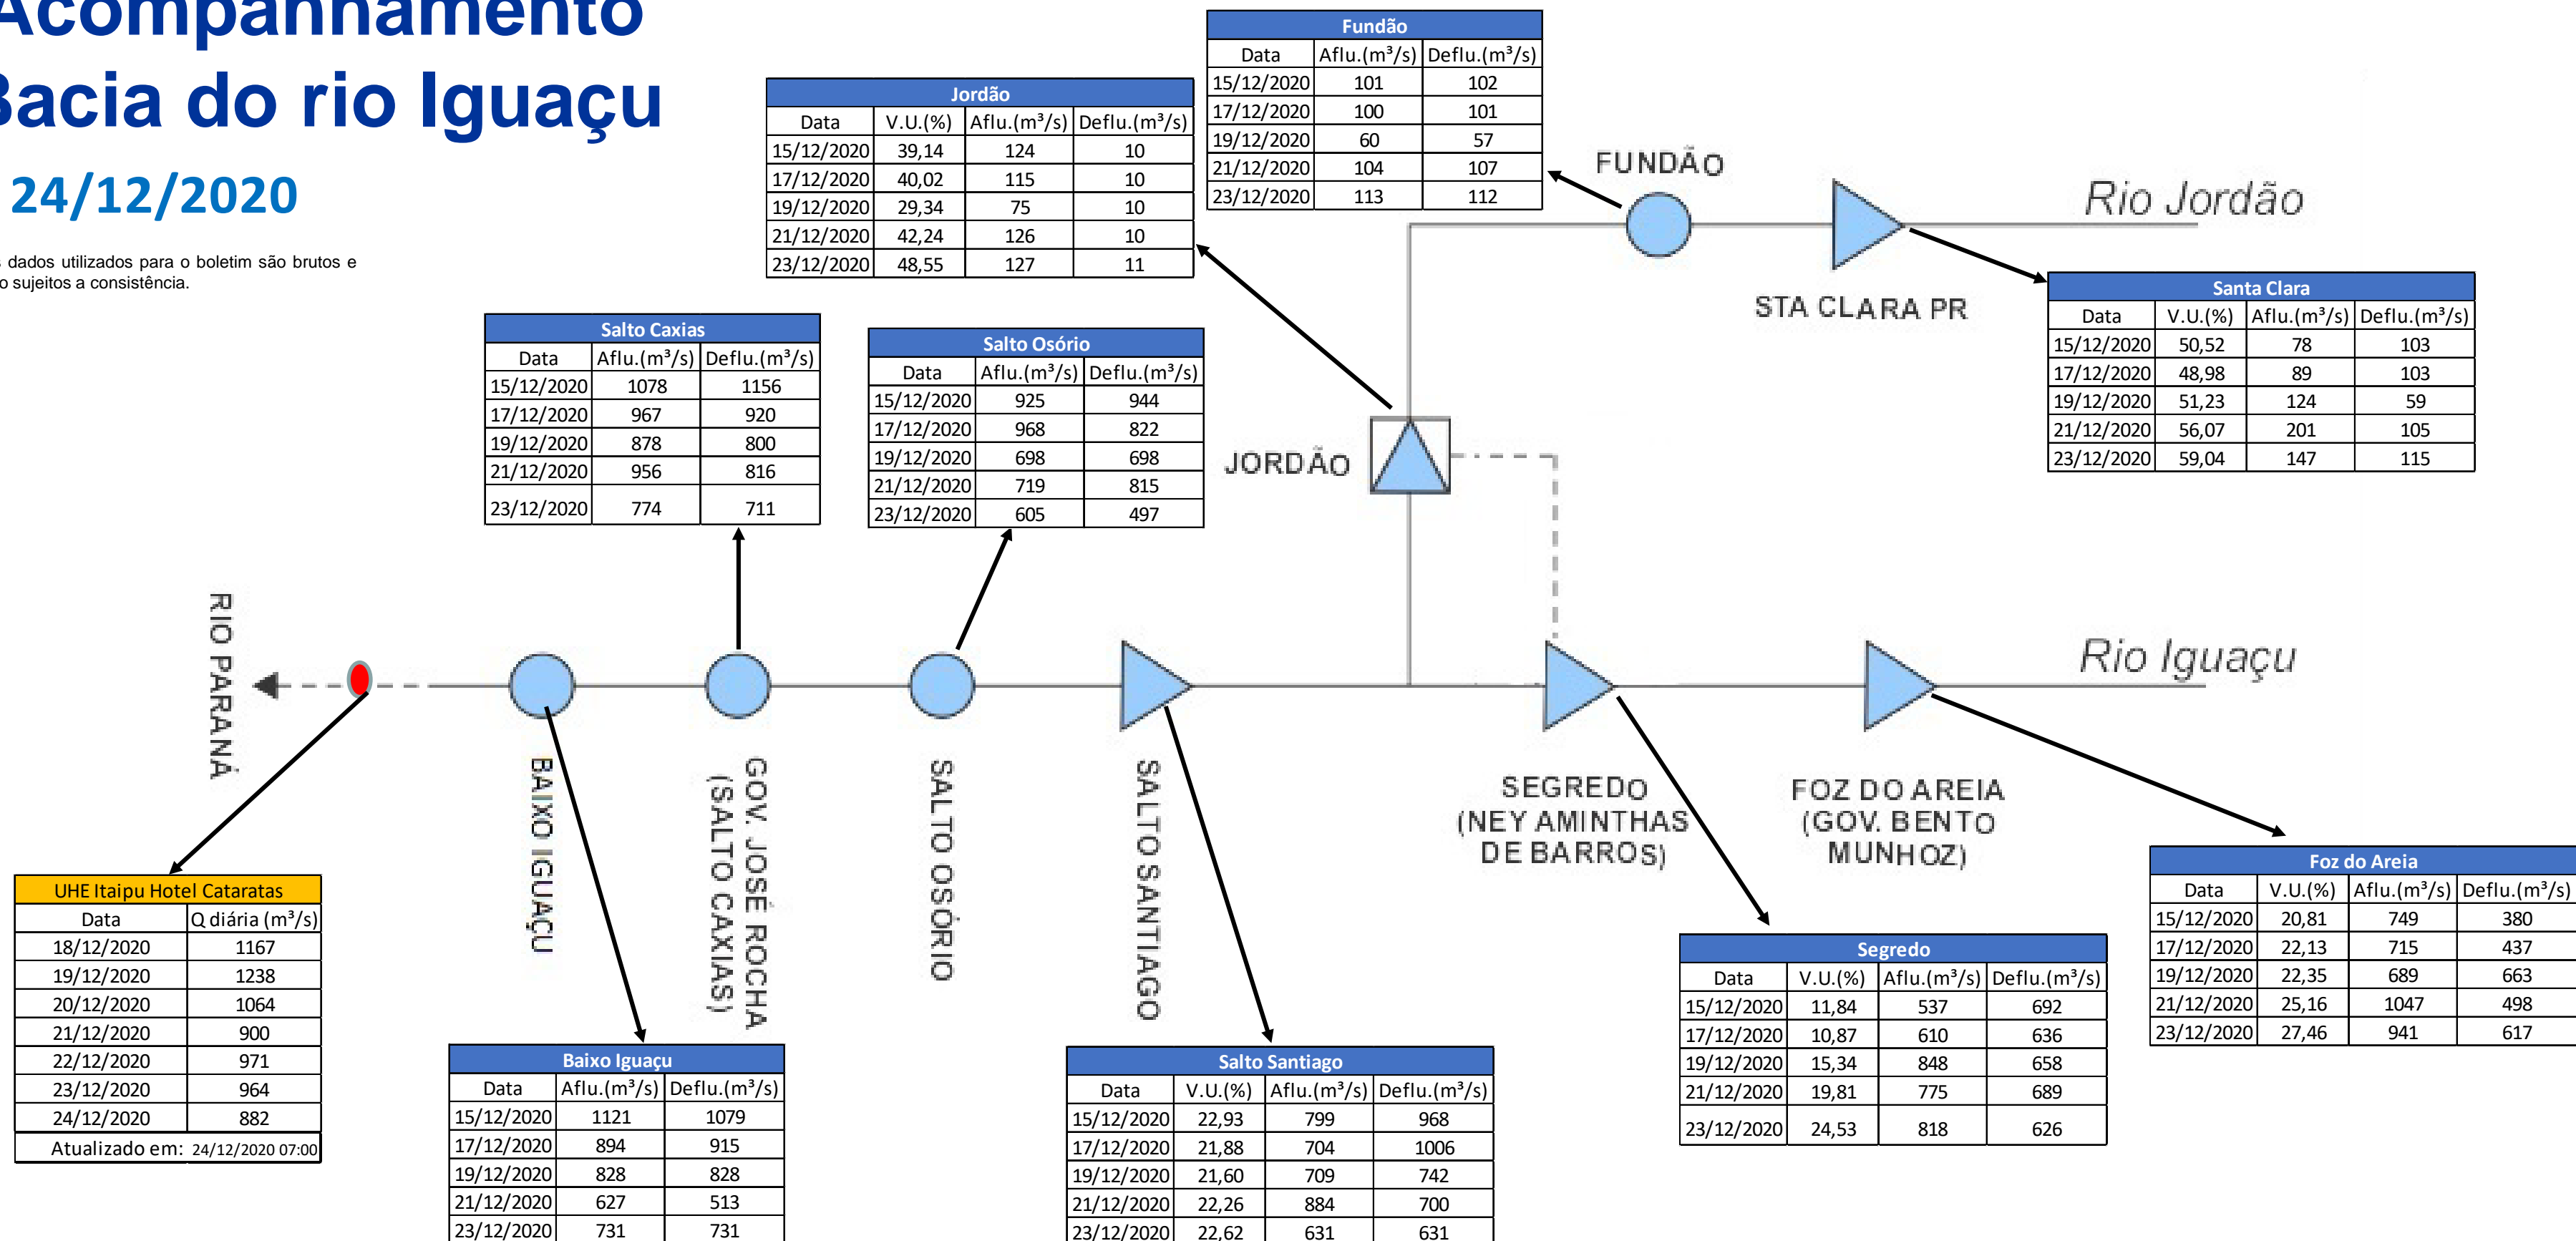

SALA DE SITUAÇÃO

Acompanhamento Bacia do rio Iguaçu

24/12/2020

* Os dados utilizados para o boletim são brutos e estão sujeitos a consistência.

SALA DE SITUAÇÃO

Estação Fluviométrica UHE Itaipu Hotel Cataratas

SALA DE SITUAÇÃO

Acompanhamento Bacia do rio Uruguai

24/12/2020

* Os dados utilizados para o boletim são brutos e estão sujeitos a consistência.