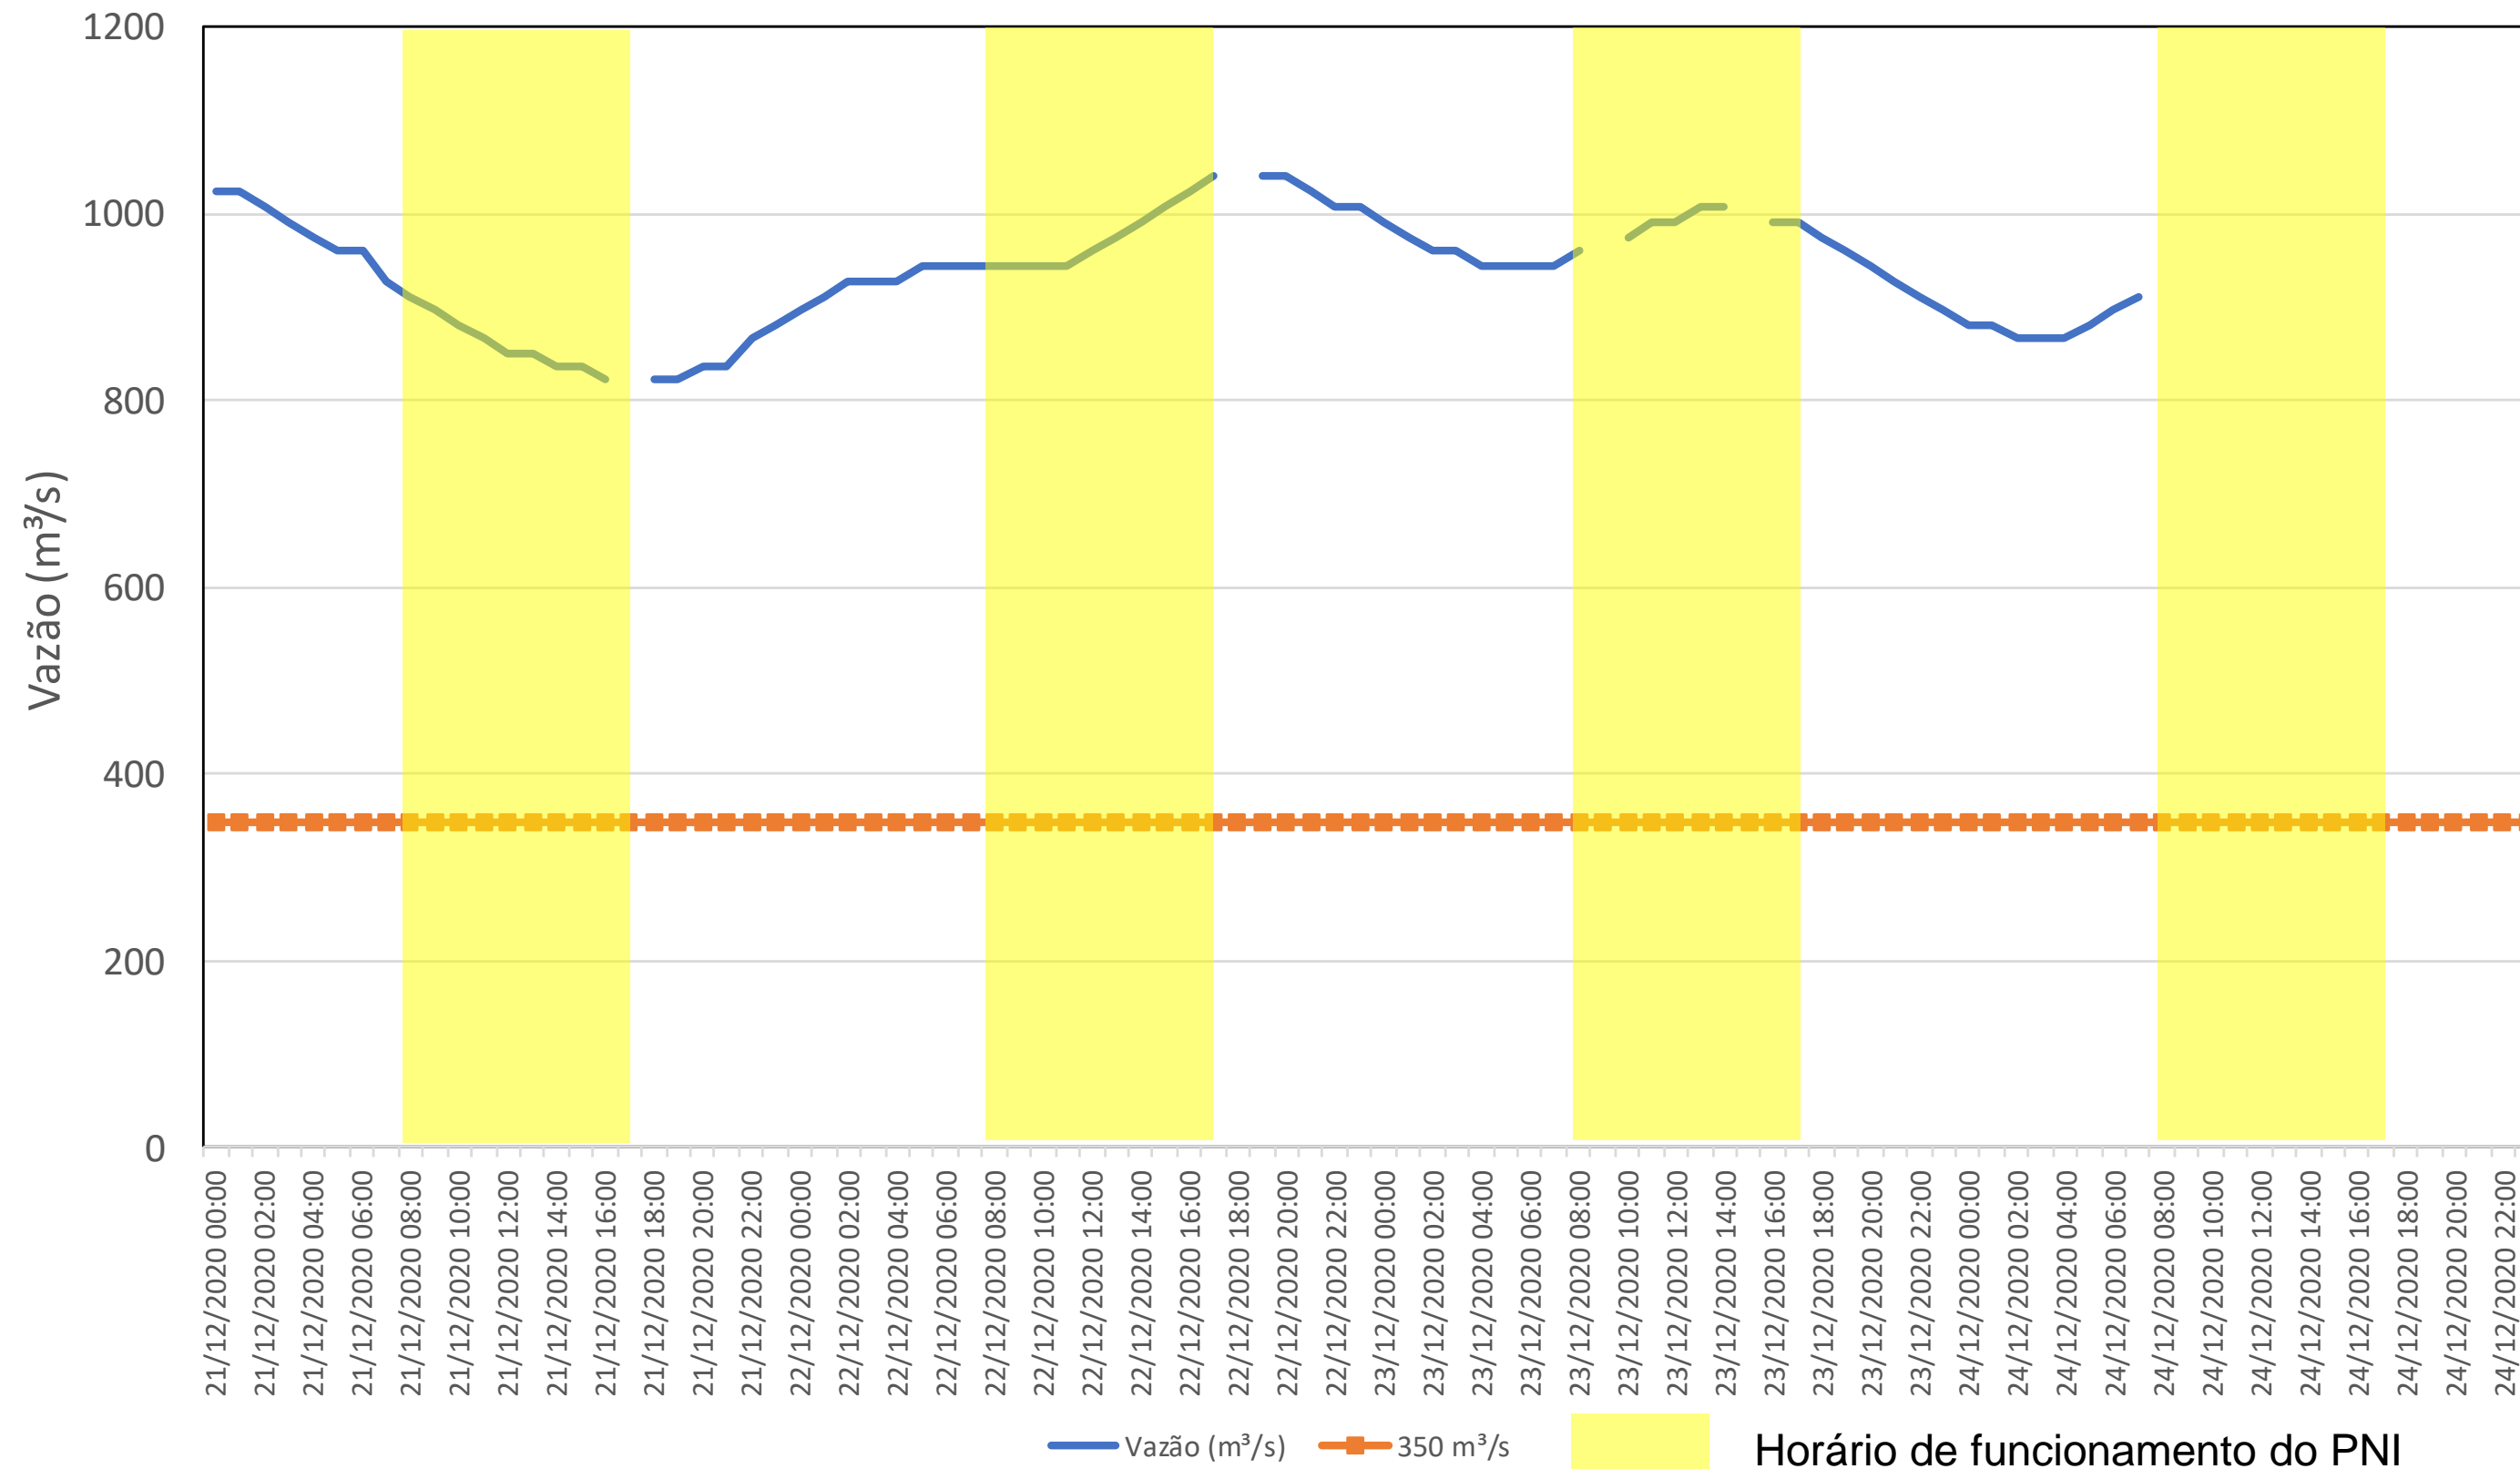

SALA DE SITUAÇÃO

Acompanhamento Bacia do rio Iguaçu

24/12/2020

* Os dados utilizados para o boletim são brutos e estão sujeitos a consistência.

SALA DE SITUAÇÃO

Estação Fluviométrica UHE Itaipu Hotel Cataratas

SALA DE SITUAÇÃO

Acompanhamento Bacia do rio Uruguai

24/12/2020

* Os dados utilizados para o boletim são brutos e estão sujeitos a consistência.