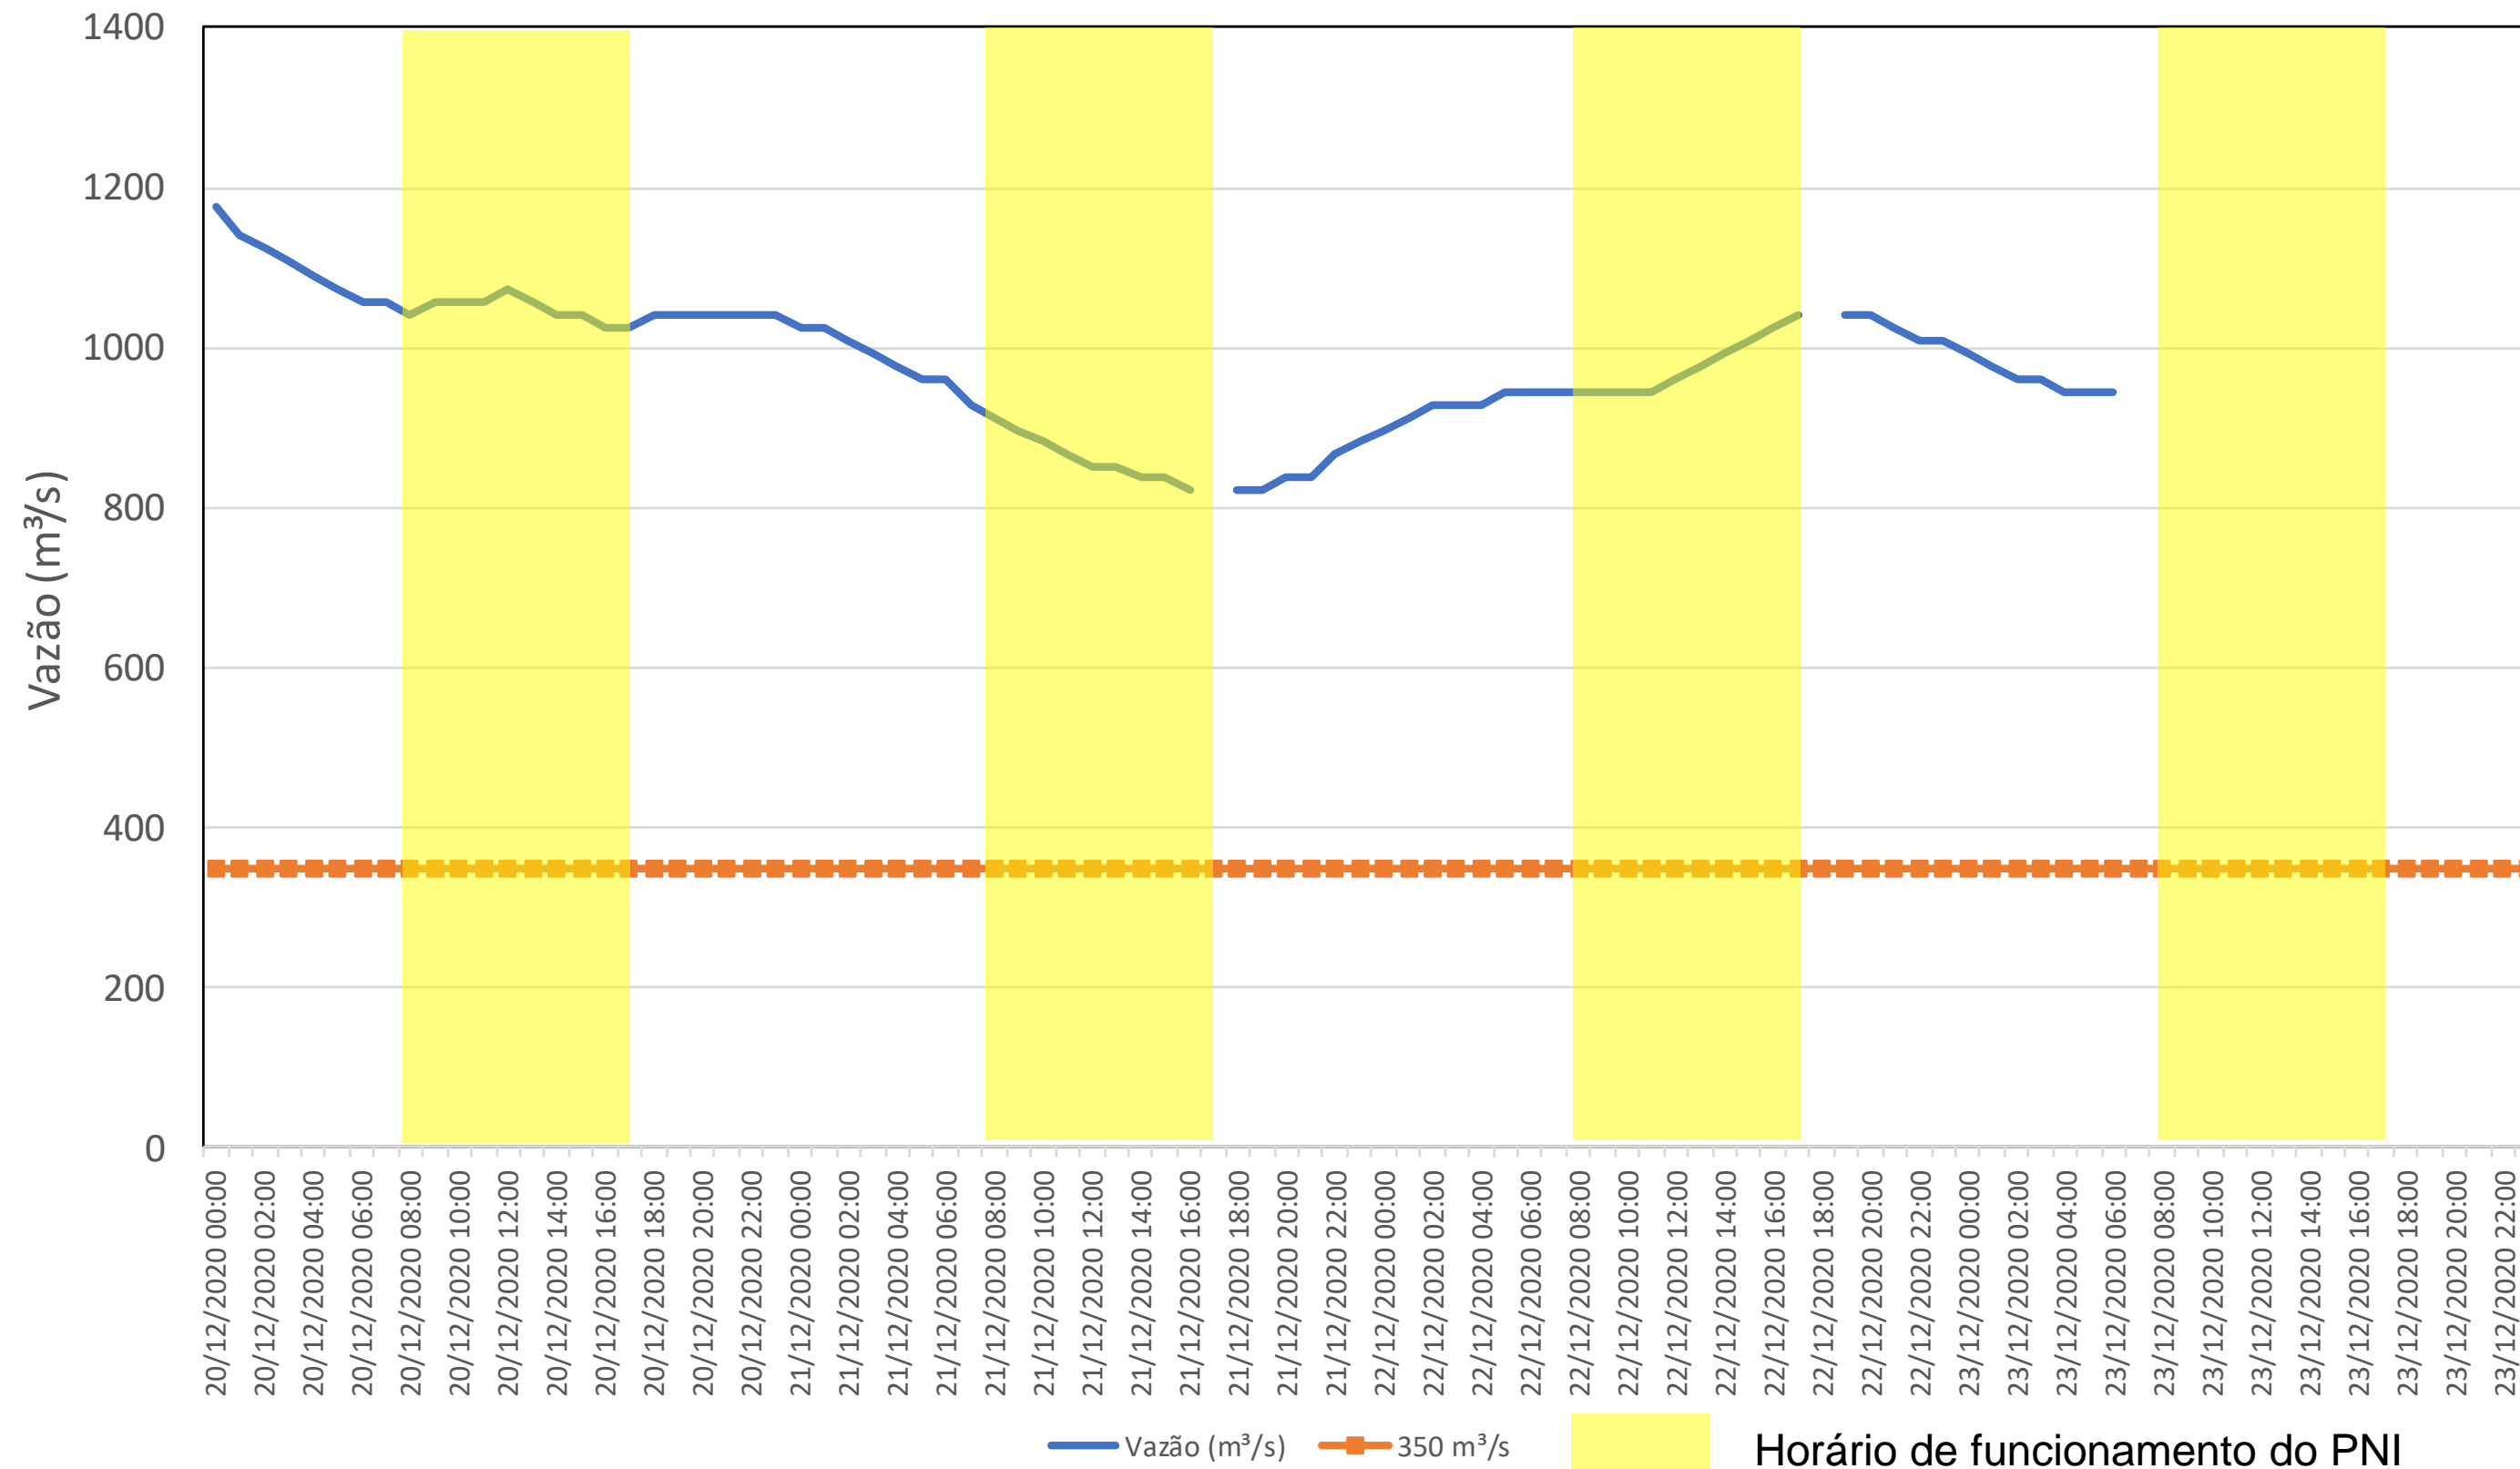

SALA DE SITUAÇÃO

Acompanhamento Bacia do rio Iguaçu

23/12/2020

* Os dados utilizados para o boletim são brutos e estão sujeitos a consistência.

SALA DE SITUAÇÃO

Estação Fluviométrica UHE Itaipu Hotel Cataratas

SALA DE SITUAÇÃO

Acompanhamento Bacia do rio Uruguai

23/12/2020

* Os dados utilizados para o boletim são brutos e estão sujeitos a consistência.