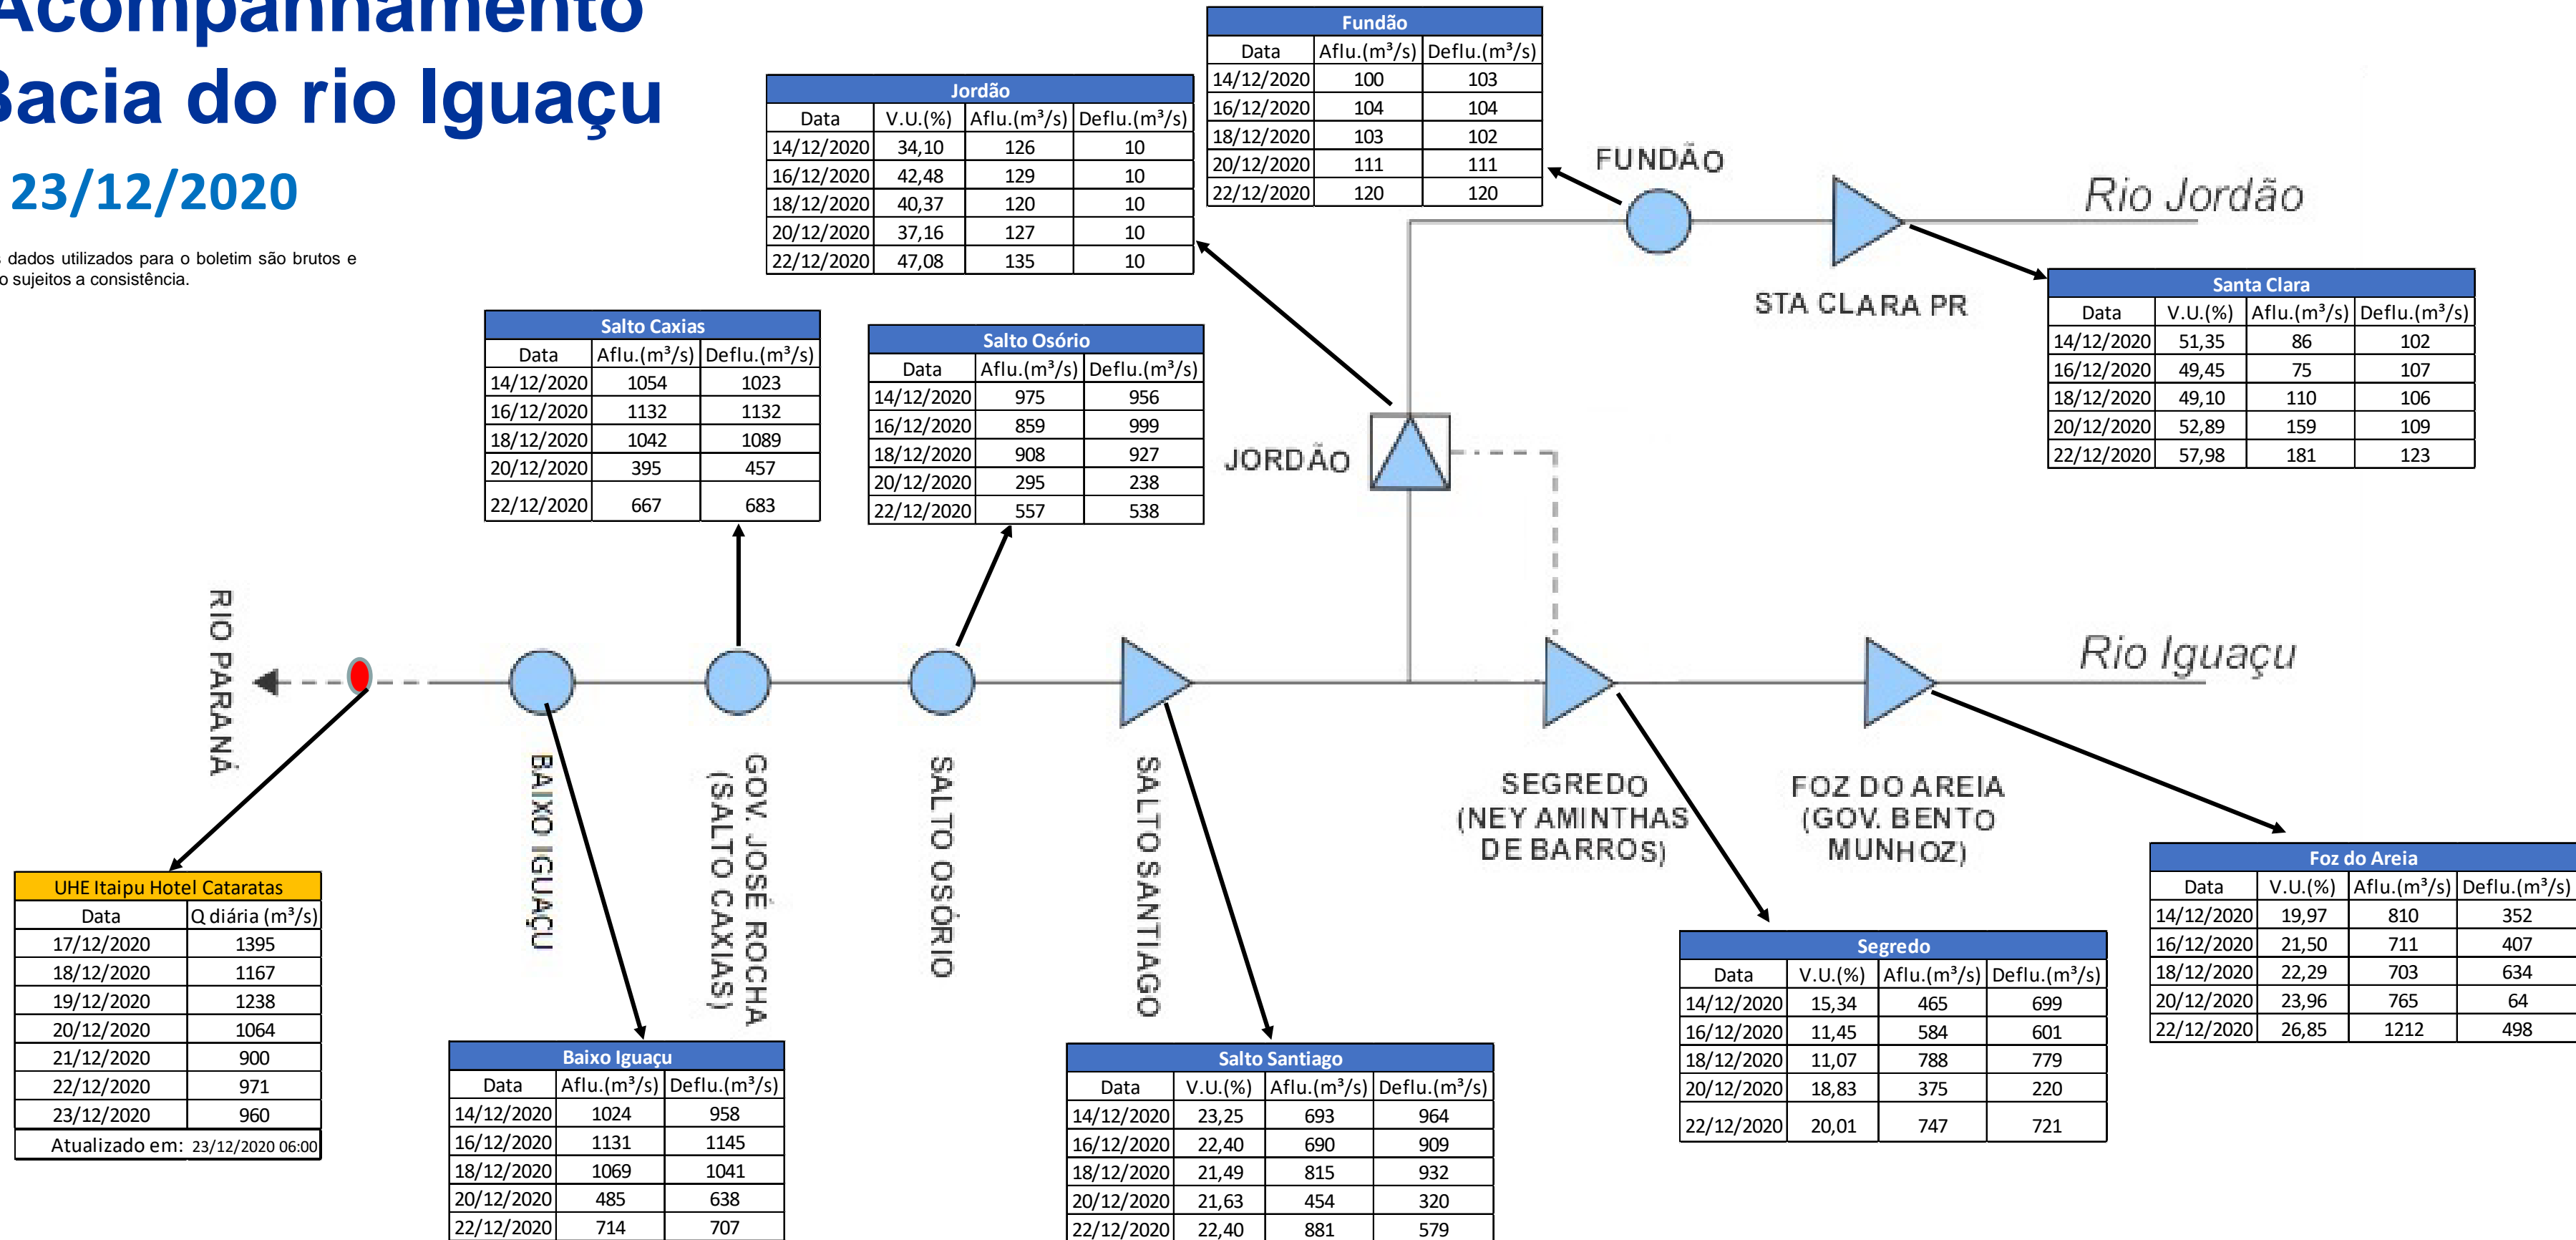

SALA DE SITUAÇÃO

Acompanhamento Bacia do rio Iguaçu

23/12/2020

* Os dados utilizados para o boletim são brutos e estão sujeitos a consistência.

SALA DE SITUAÇÃO

Estação Fluviométrica UHE Itaipu Hotel Cataratas

SALA DE SITUAÇÃO

Acompanhamento Bacia do rio Uruguai

23/12/2020

* Os dados utilizados para o boletim são brutos e estão sujeitos a consistência.