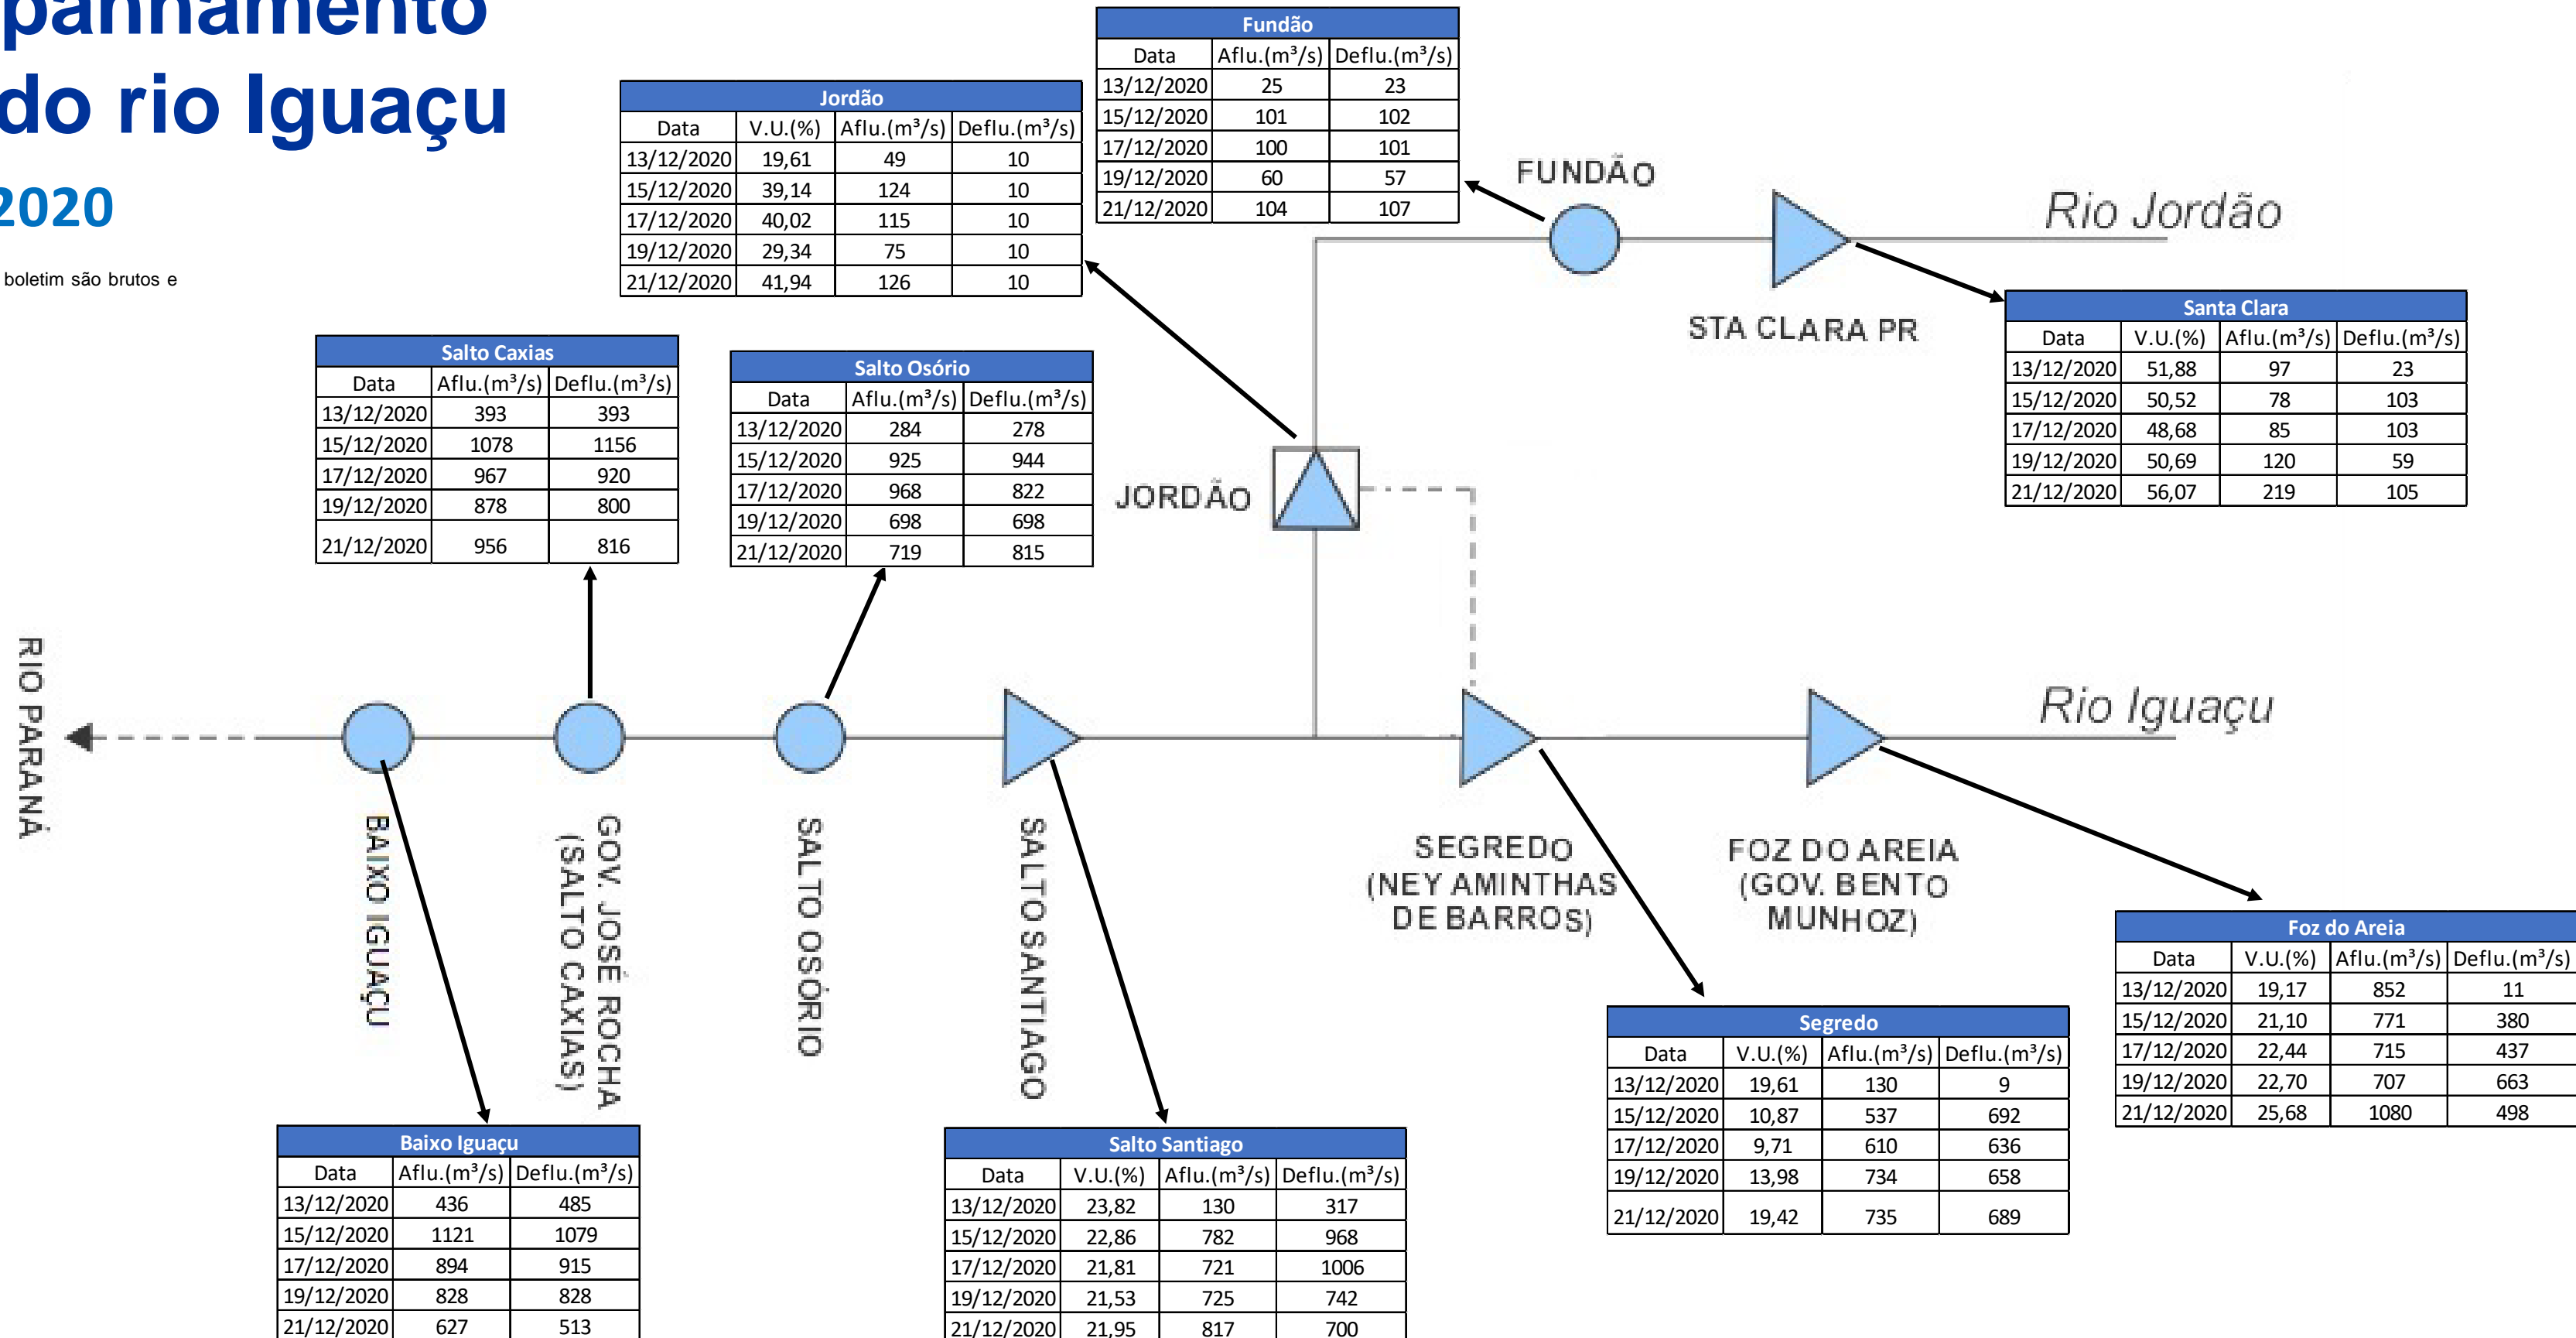

Acompanhamento Bacia do rio Iguaçu

22/12/2020

* Os dados utilizados para o boletim são brutos e estão sujeitos a consistência.

SALA DE SITUAÇÃO

Acompanhamento Bacia do rio Uruguai

22/12/2020

* Os dados utilizados para o boletim são brutos e estão sujeitos a consistência.