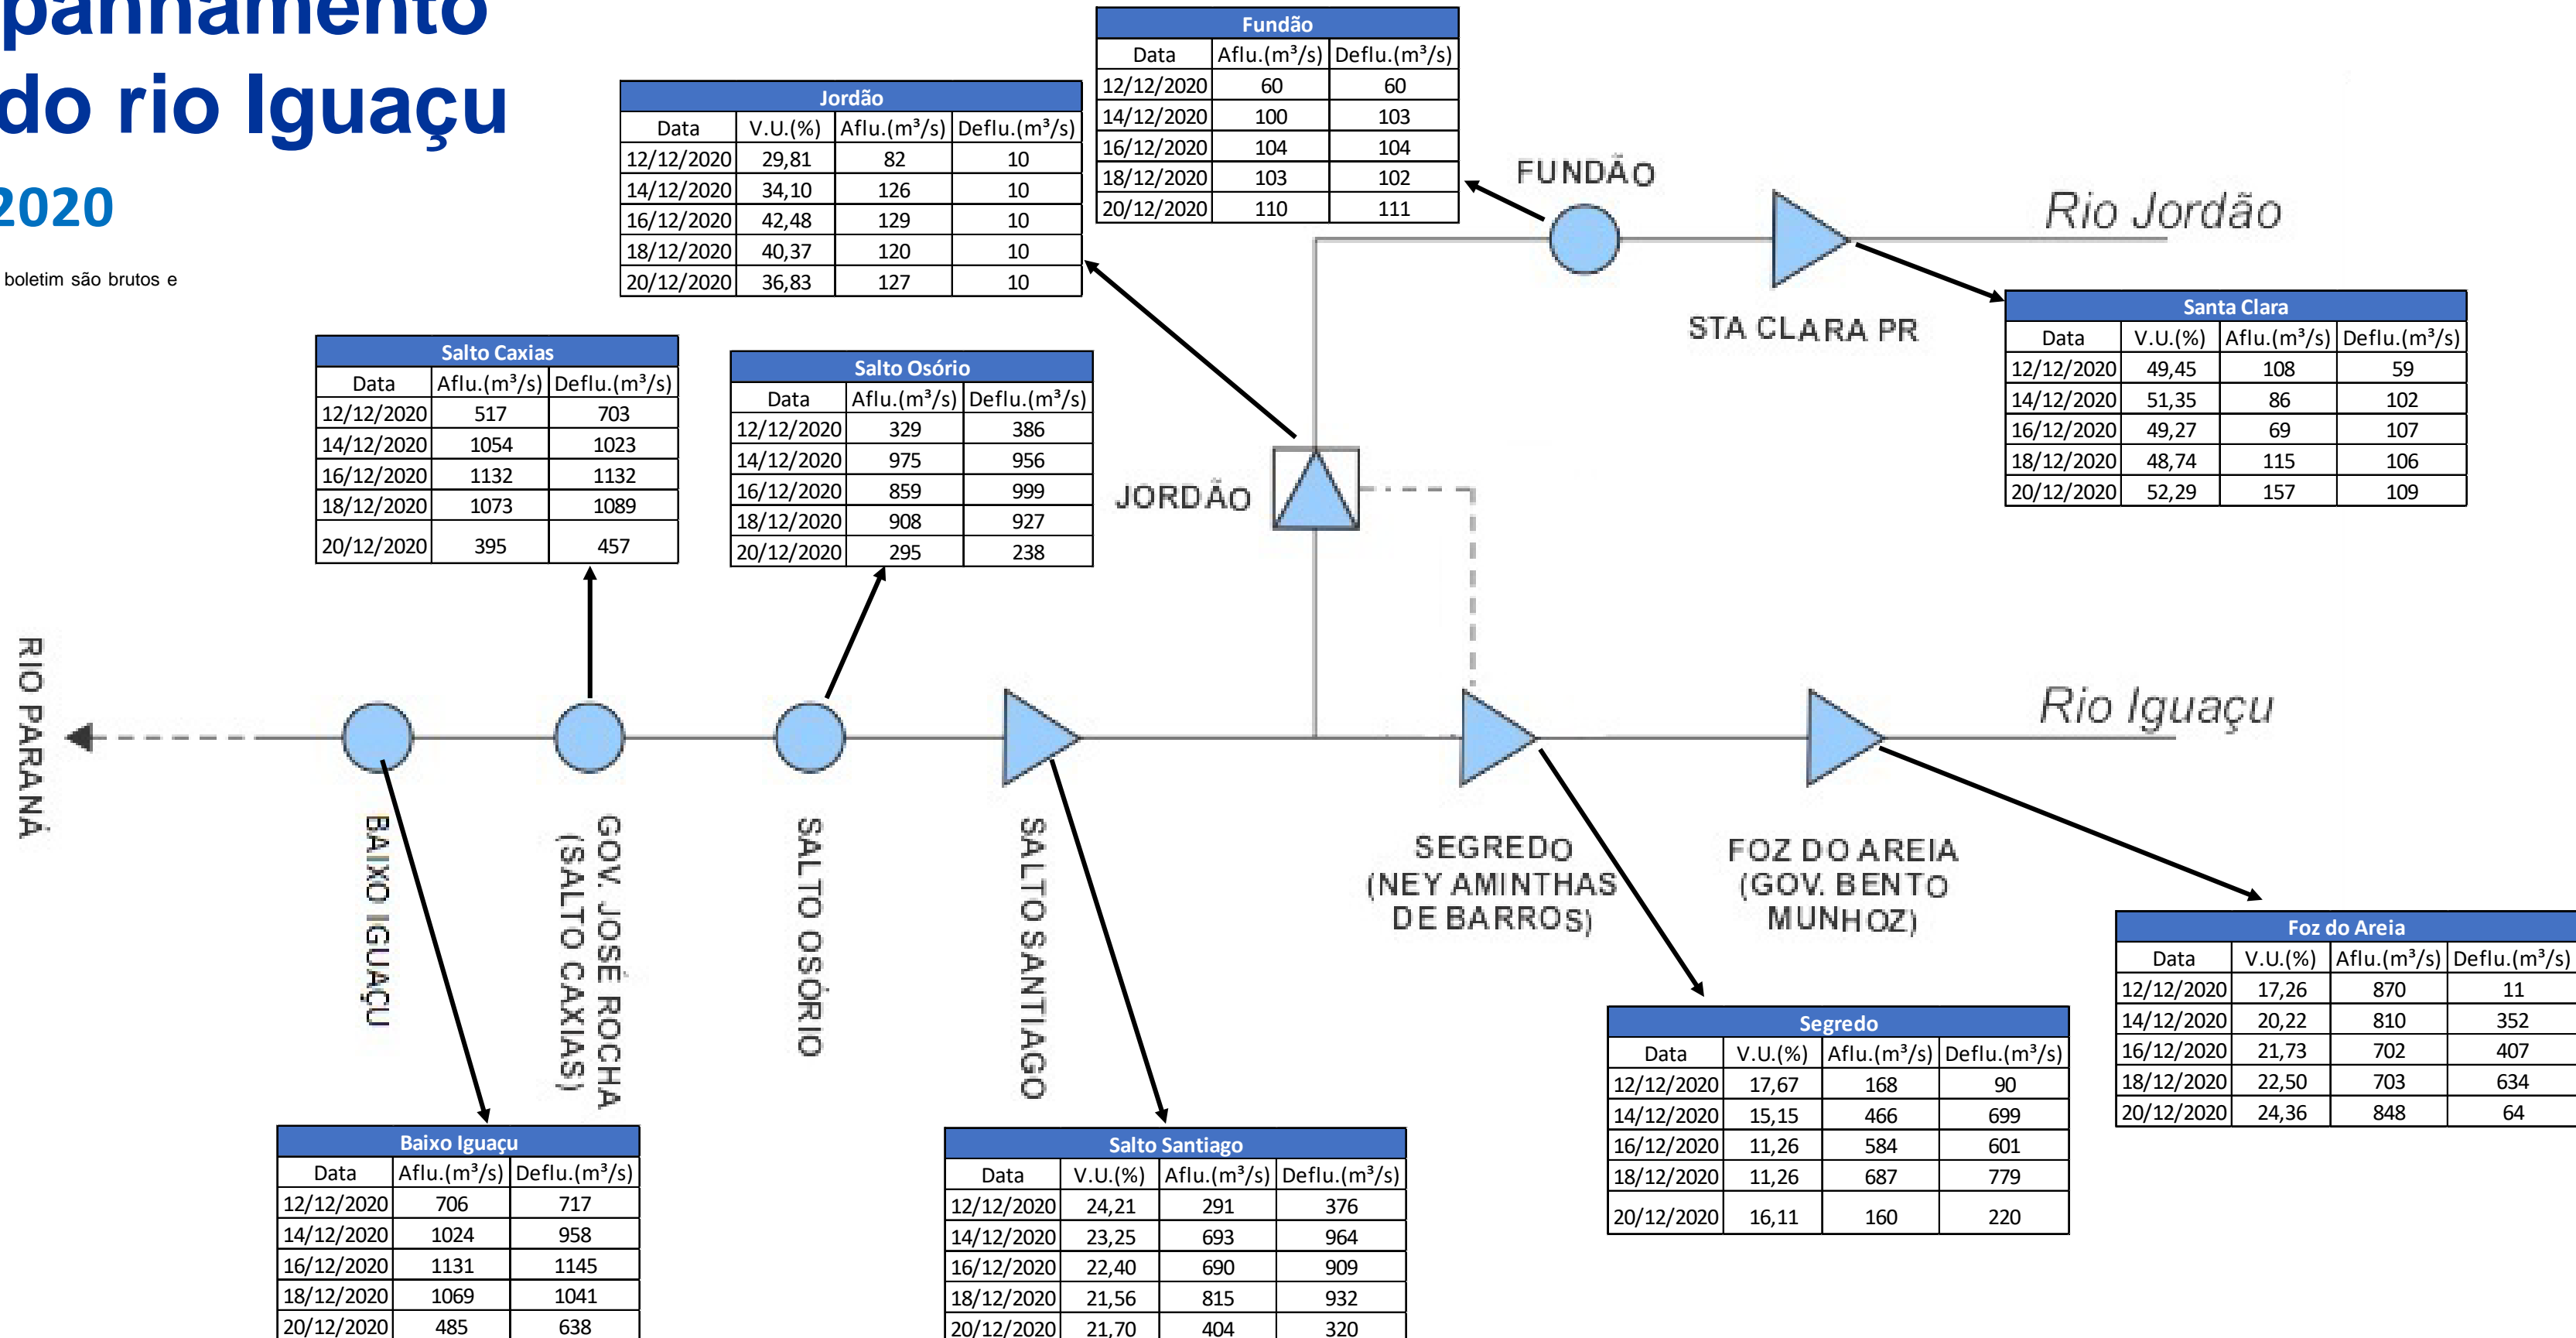

# SALA DE SITUAÇÃO

## Acompanhamento Bacia do rio Iguaçu

21/12/2020

\* Os dados utilizados para o boletim são brutos e estão sujeitos a consistência.

## Acompanhamento Bacia do rio Uruguai 21/12/2020

\* Os dados utilizados para o boletim são brutos e estão sujeitos a consistência.