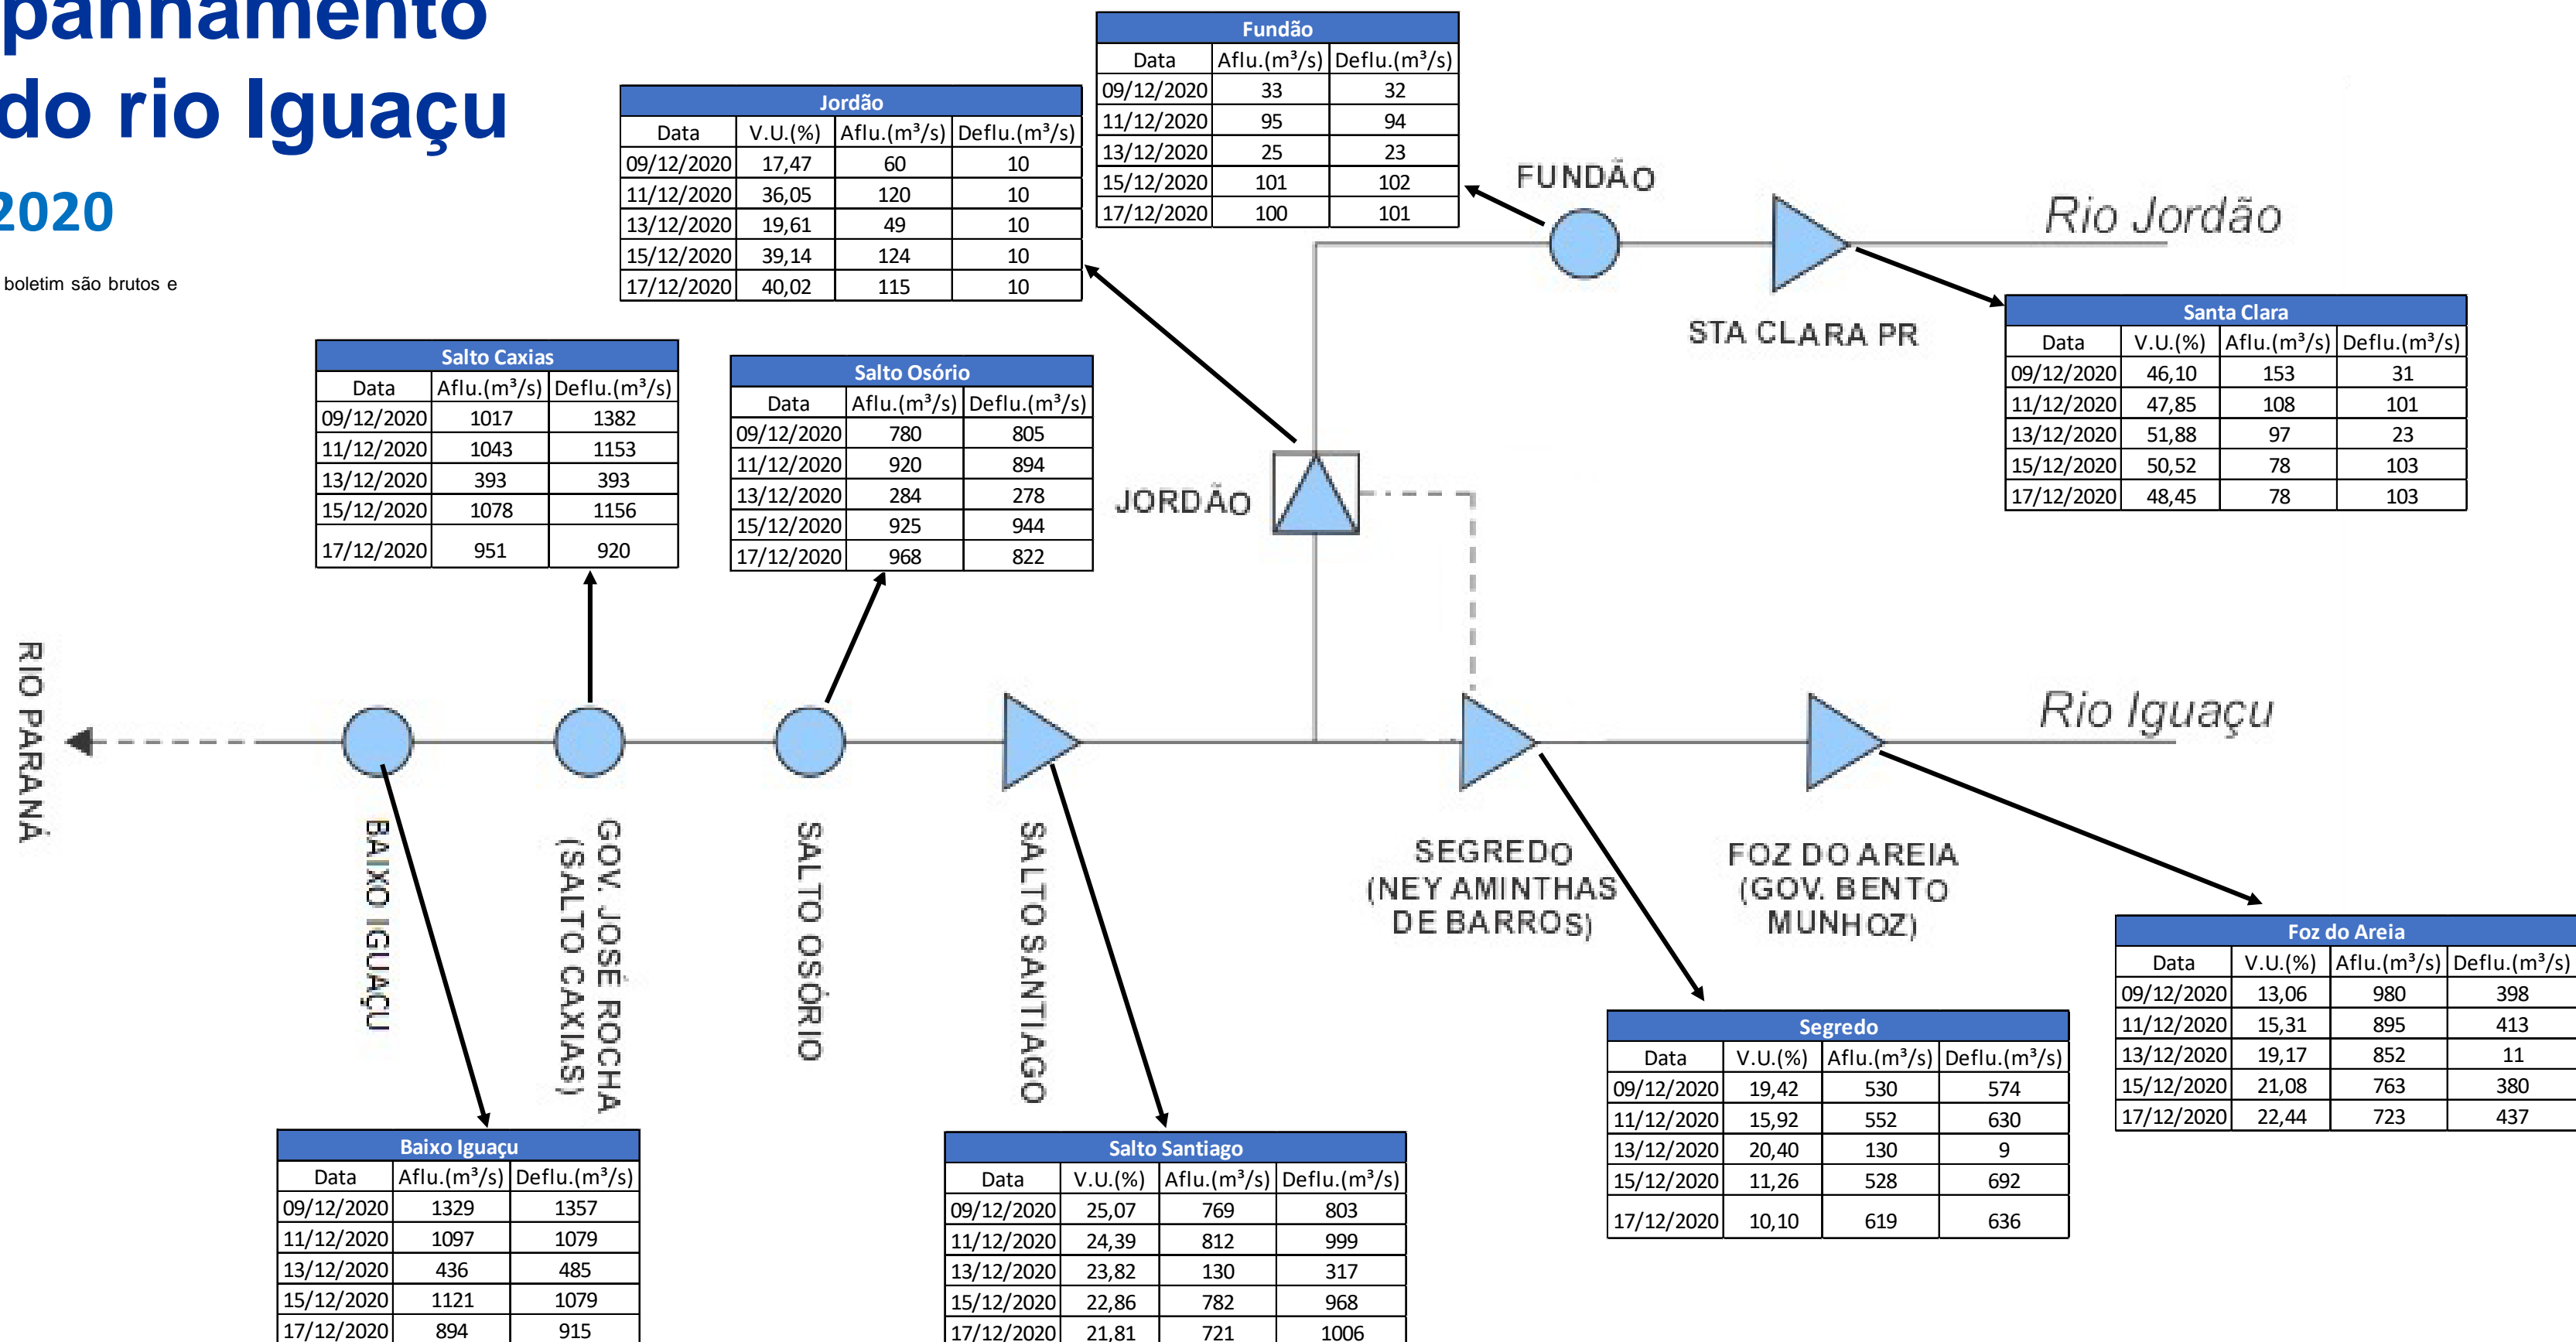

# SALA DE SITUAÇÃO

## Acompanhamento Bacia do rio Iguaçu

18/12/2020

\* Os dados utilizados para o boletim são brutos e estão sujeitos a consistência.

## Acompanhamento Bacia do rio Uruguai

18/12/2020

\* Os dados utilizados para o boletim são brutos e estão sujeitos a consistência.