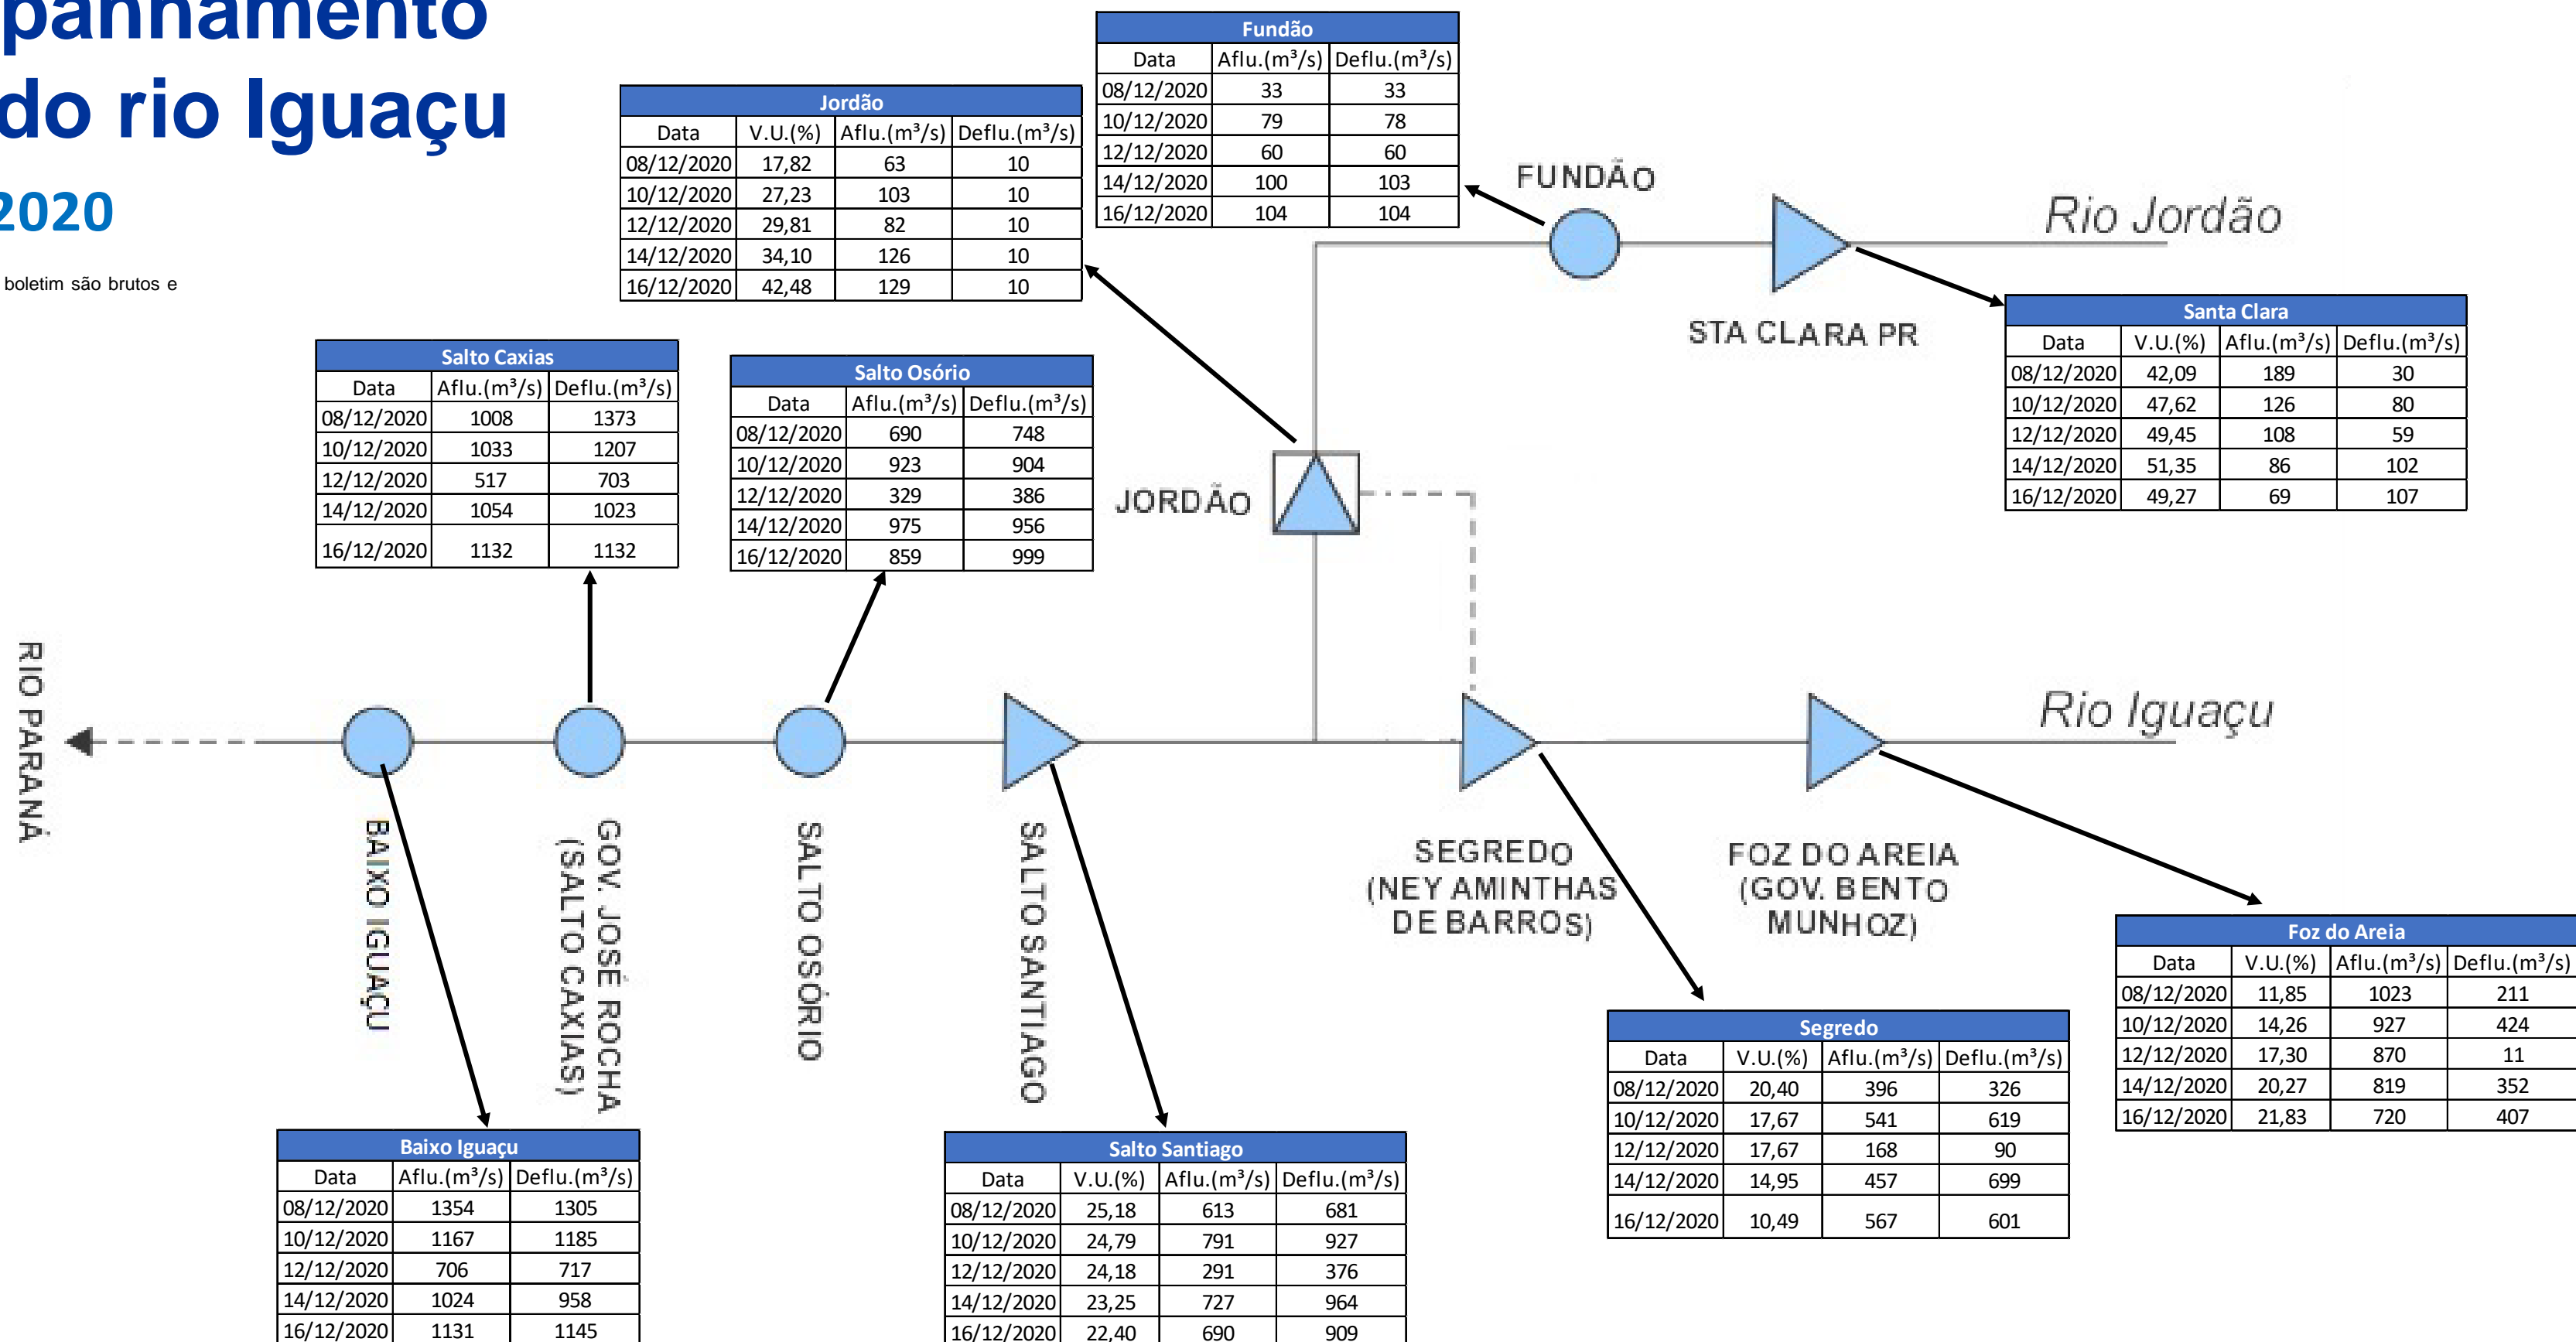

SALA DE SITUAÇÃO

Acompanhamento Bacia do rio Iguaçu

17/12/2020

* Os dados utilizados para o boletim são brutos e estão sujeitos a consistência.

SALA DE SITUAÇÃO

Acompanhamento Bacia do rio Uruguai

17/12/2020

* Os dados utilizados para o boletim são brutos e estão sujeitos a consistência.