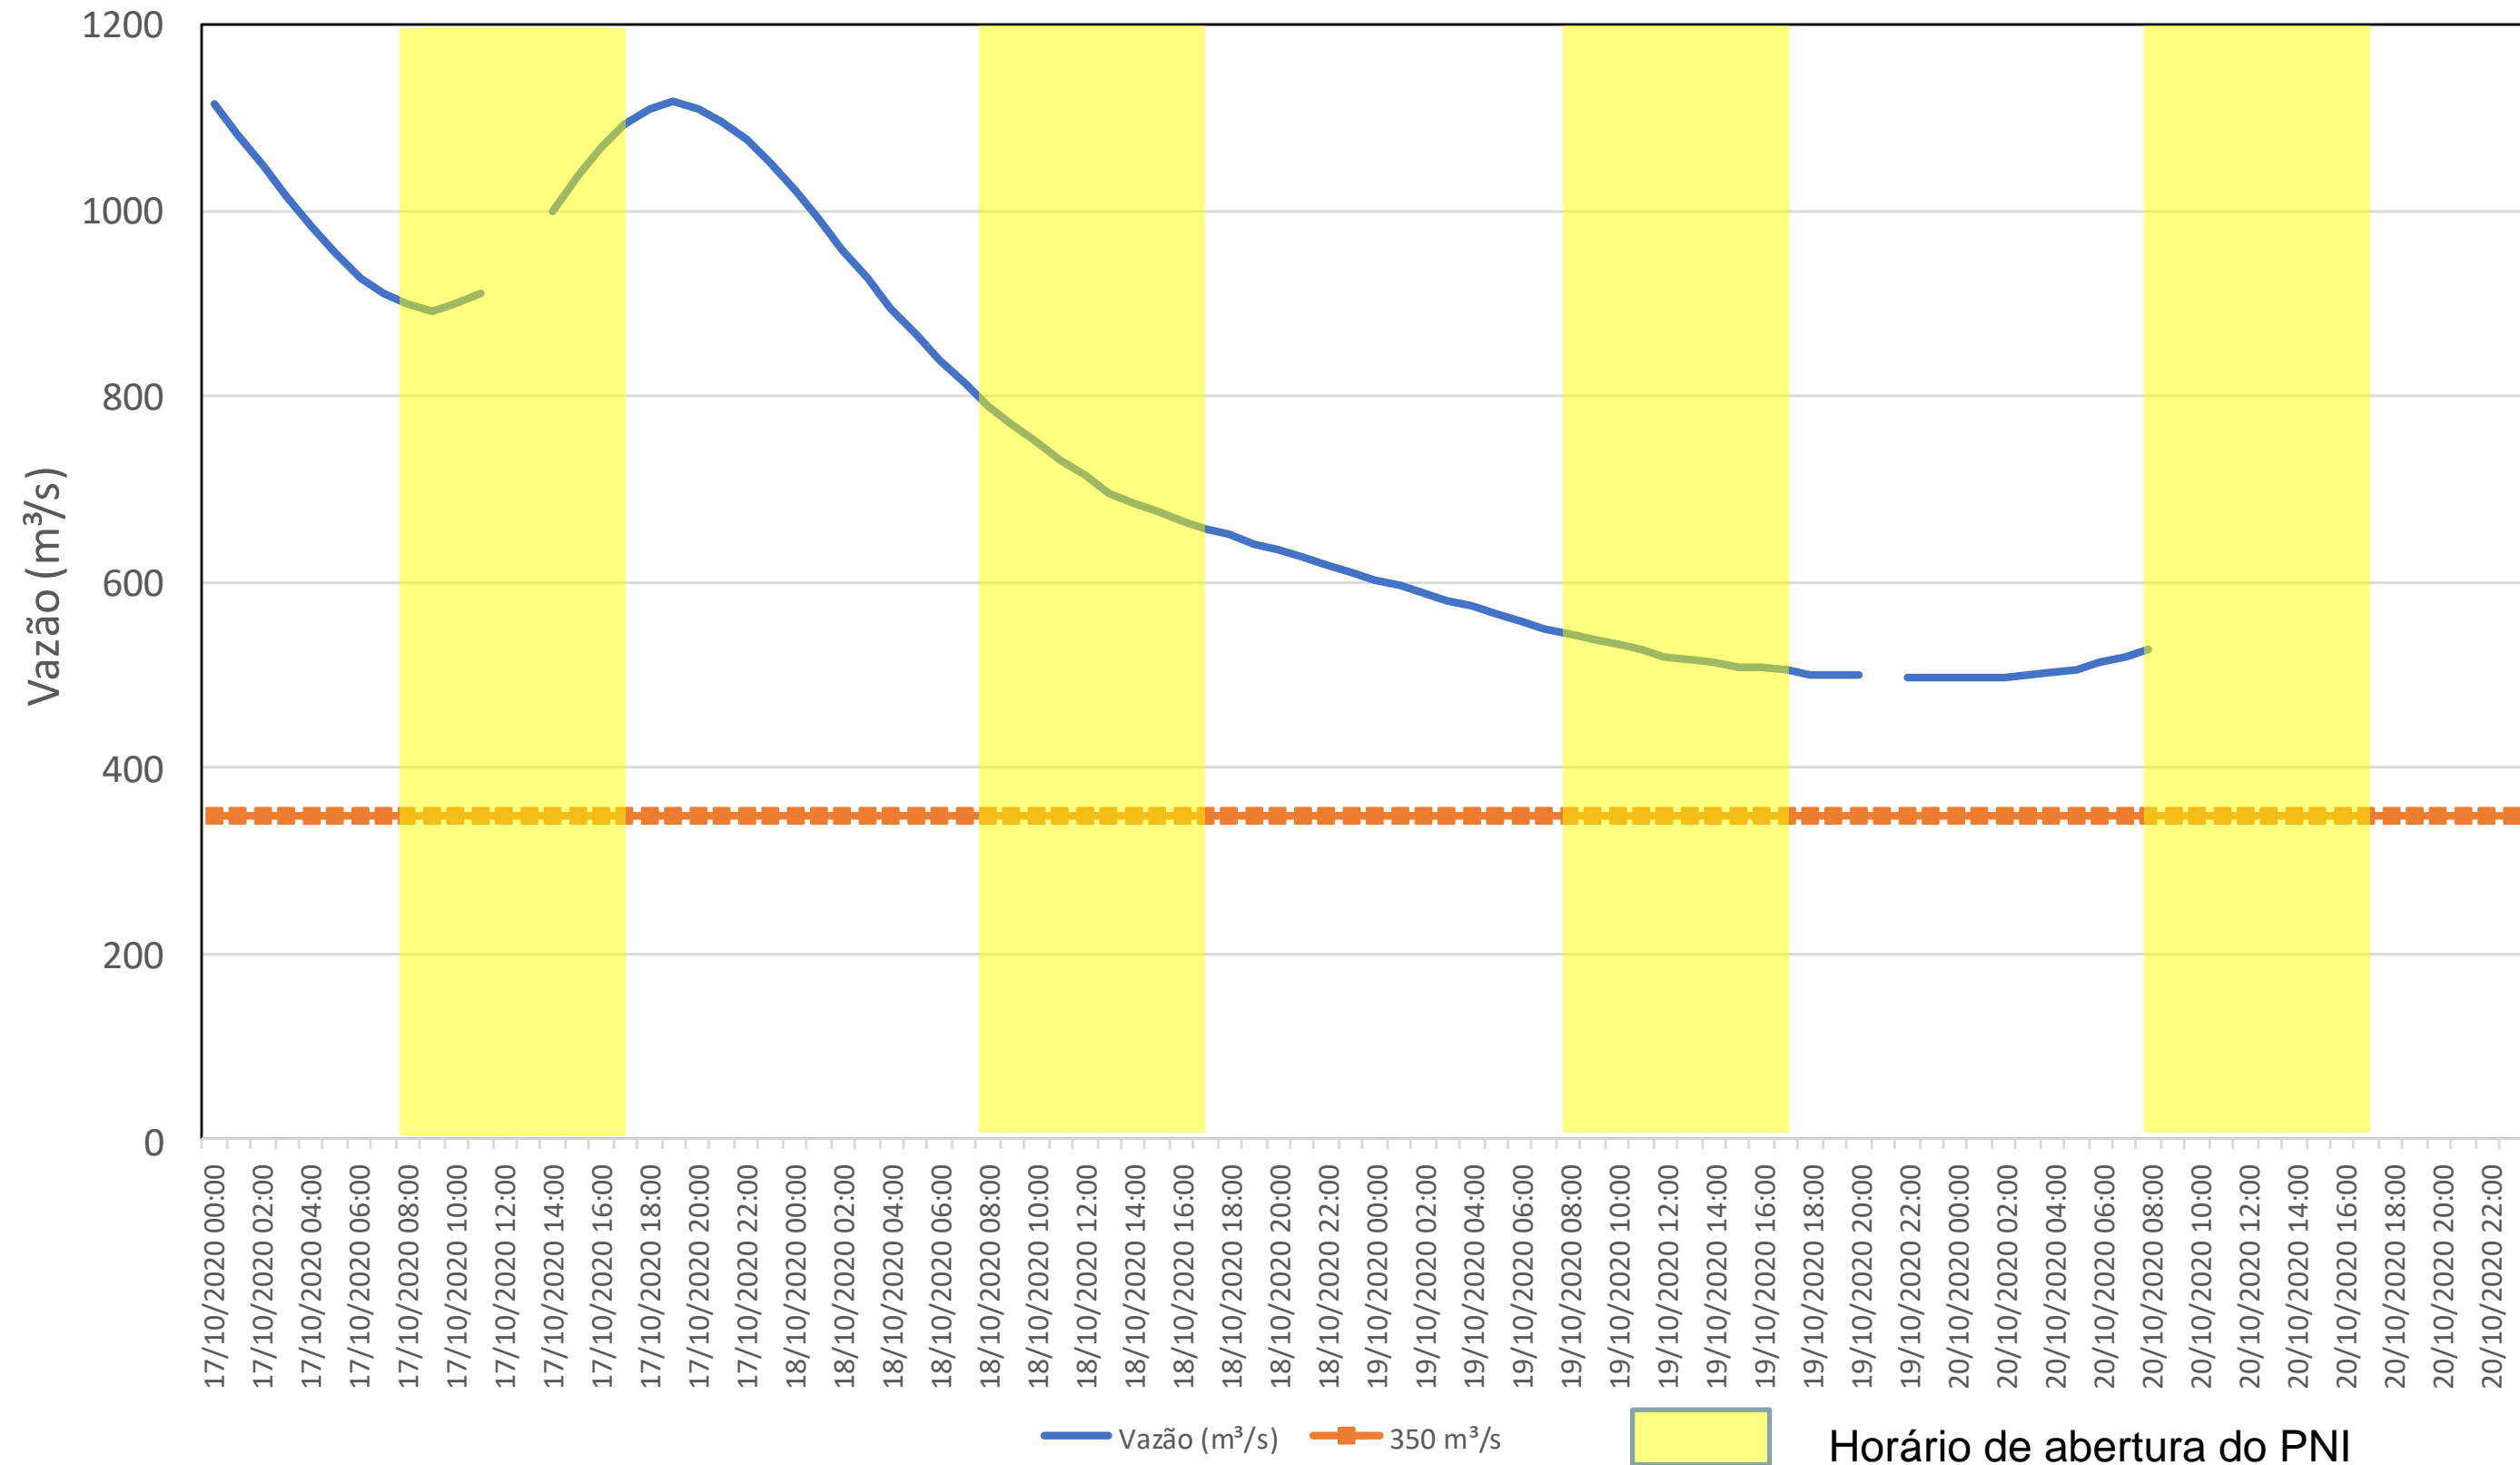

SALA DE SITUAÇÃO

Acompanhamento Bacia do rio Iguaçu 21/10/2020

* Os dados utilizados para o boletim são brutos e estão sujeitos a consistência.

SALA DE SITUAÇÃO

Estação Fluviométrica Hotel Cataratas

SALA DE SITUAÇÃO

Acompanhamento Bacia do rio Uruguai

21/10/2020

* Os dados utilizados para o boletim são brutos e estão sujeitos a consistência.