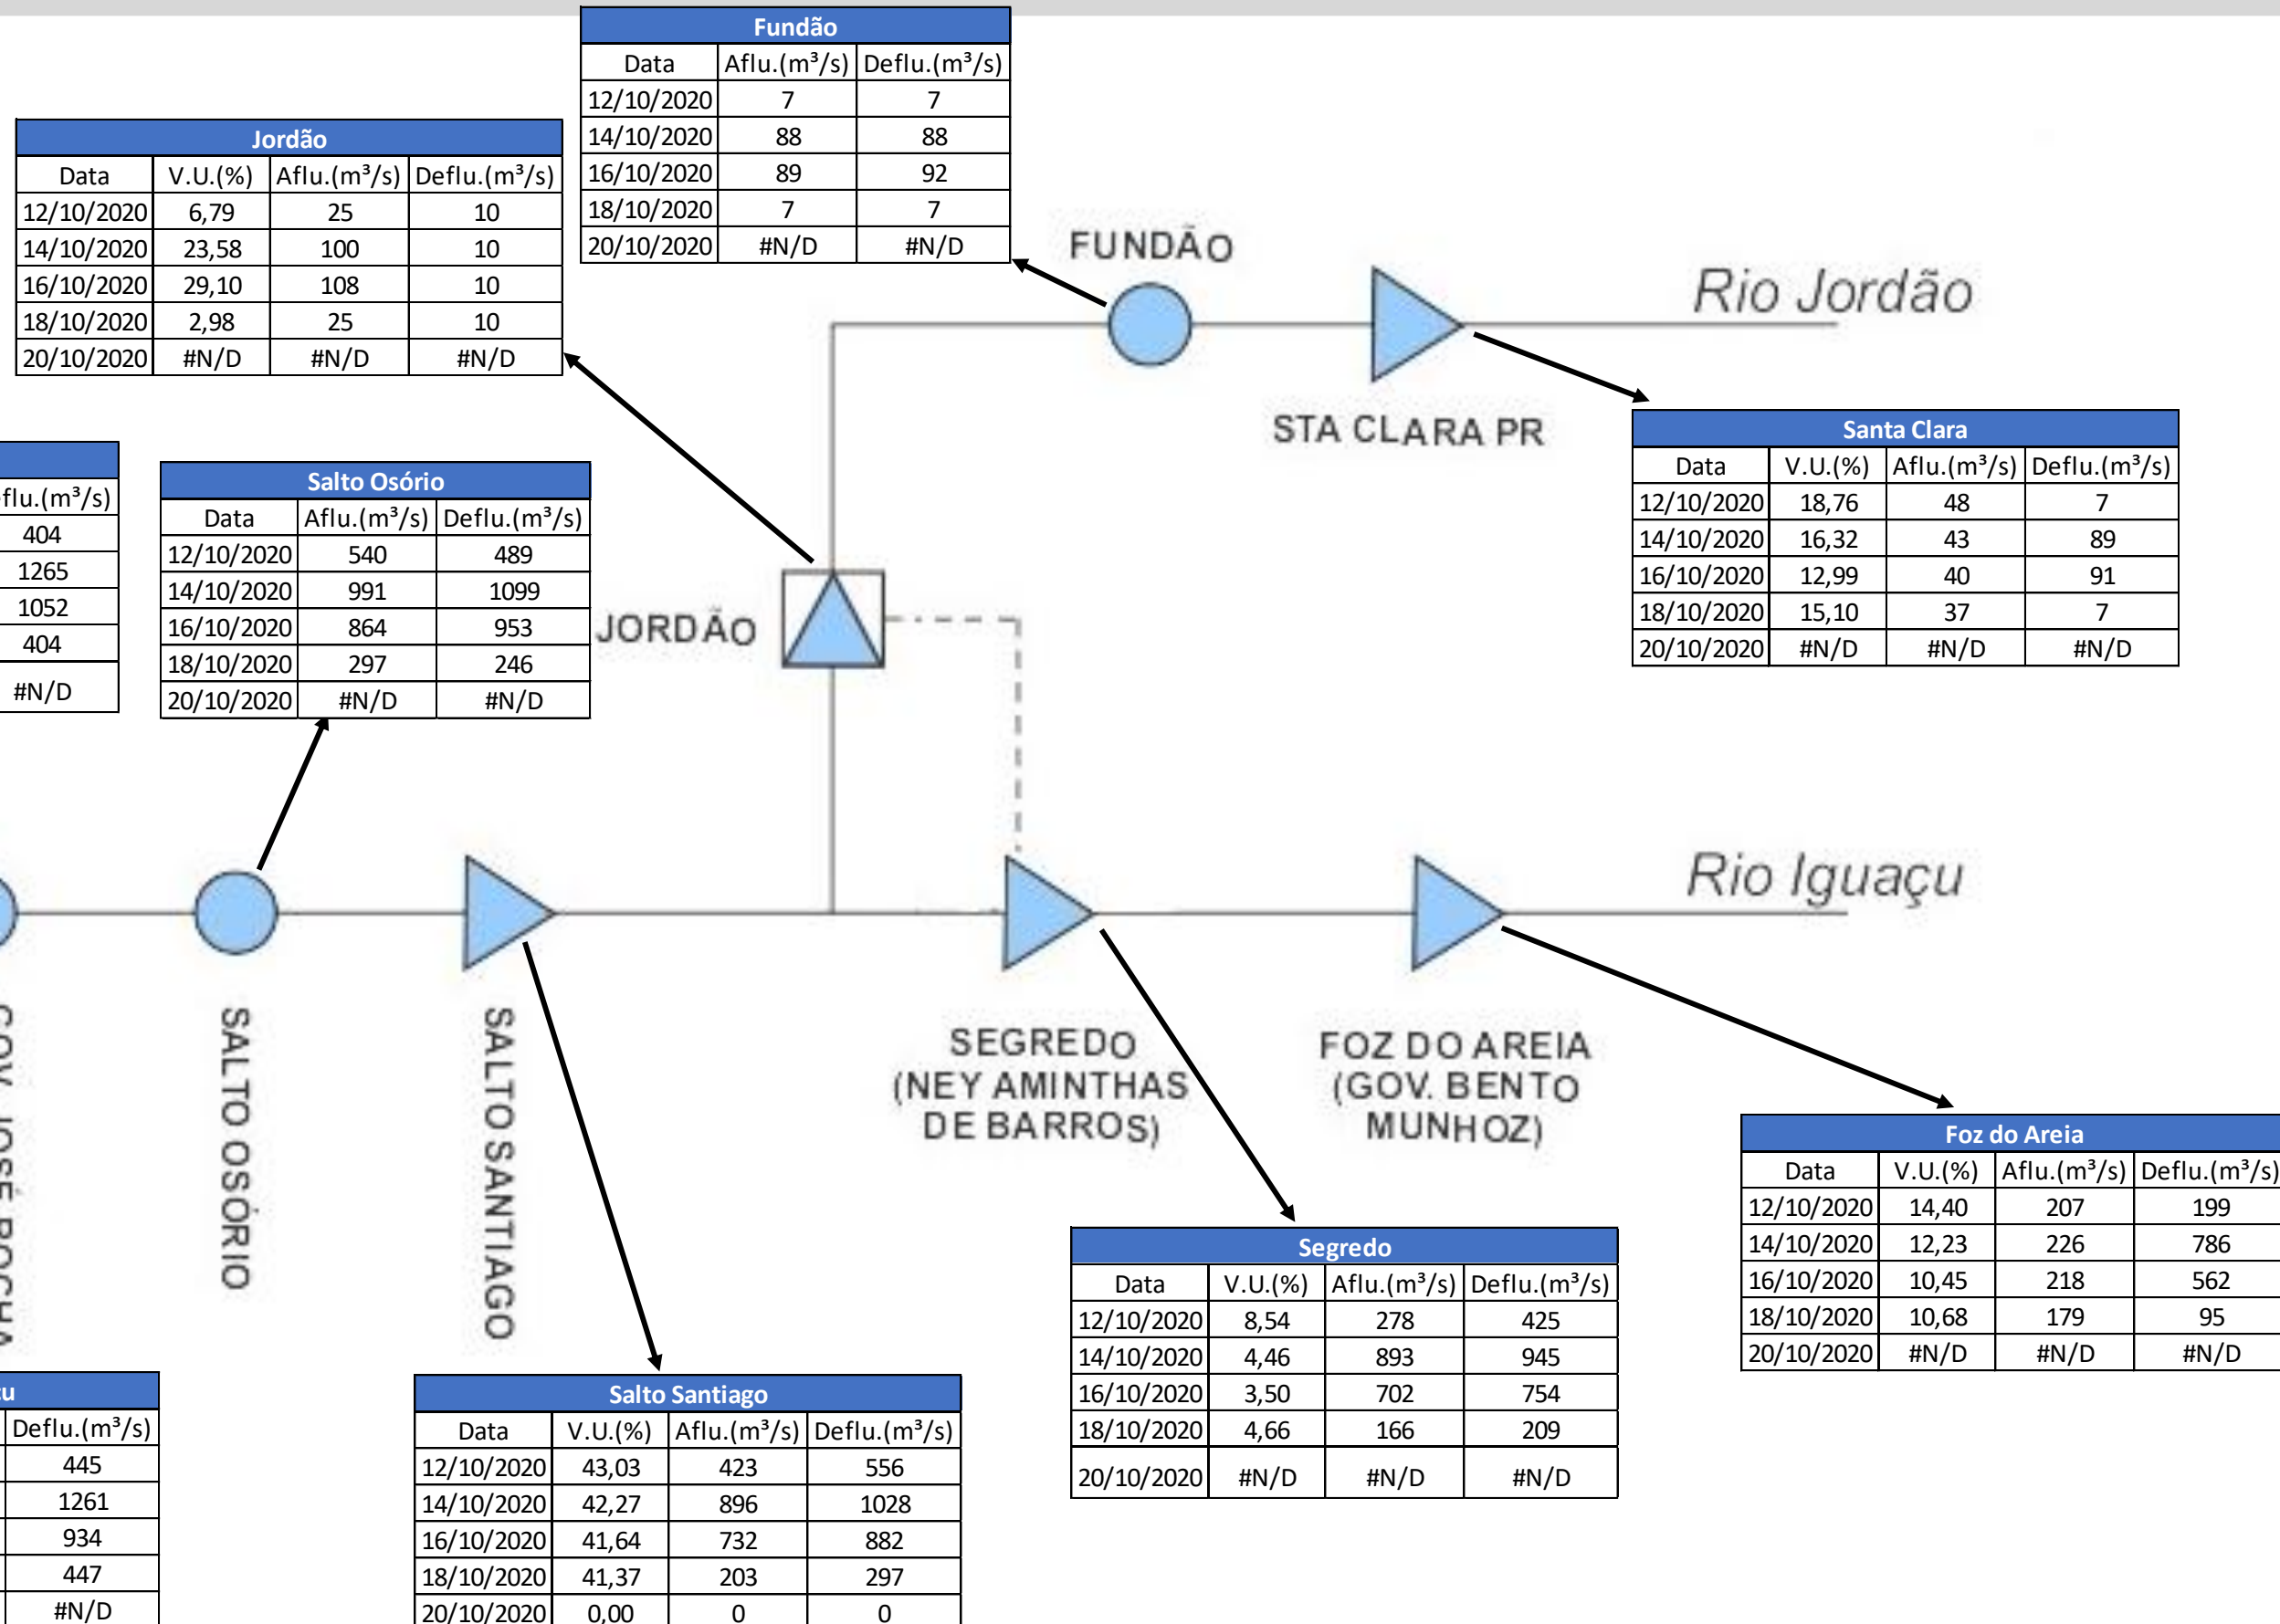

SALA DE SITUAÇÃO

Acompanhamento Bacia do rio Iguaçu 21/10/2020

* Os dados utilizados para o boletim são brutos e estão sujeitos a consistência.

SALA DE SITUAÇÃO

Estação Fluviométrica Hotel Cataratas

SALA DE SITUAÇÃO

Acompanhamento Bacia do rio Uruguai

21/10/2020

* Os dados utilizados para o boletim são brutos e estão sujeitos a consistência.