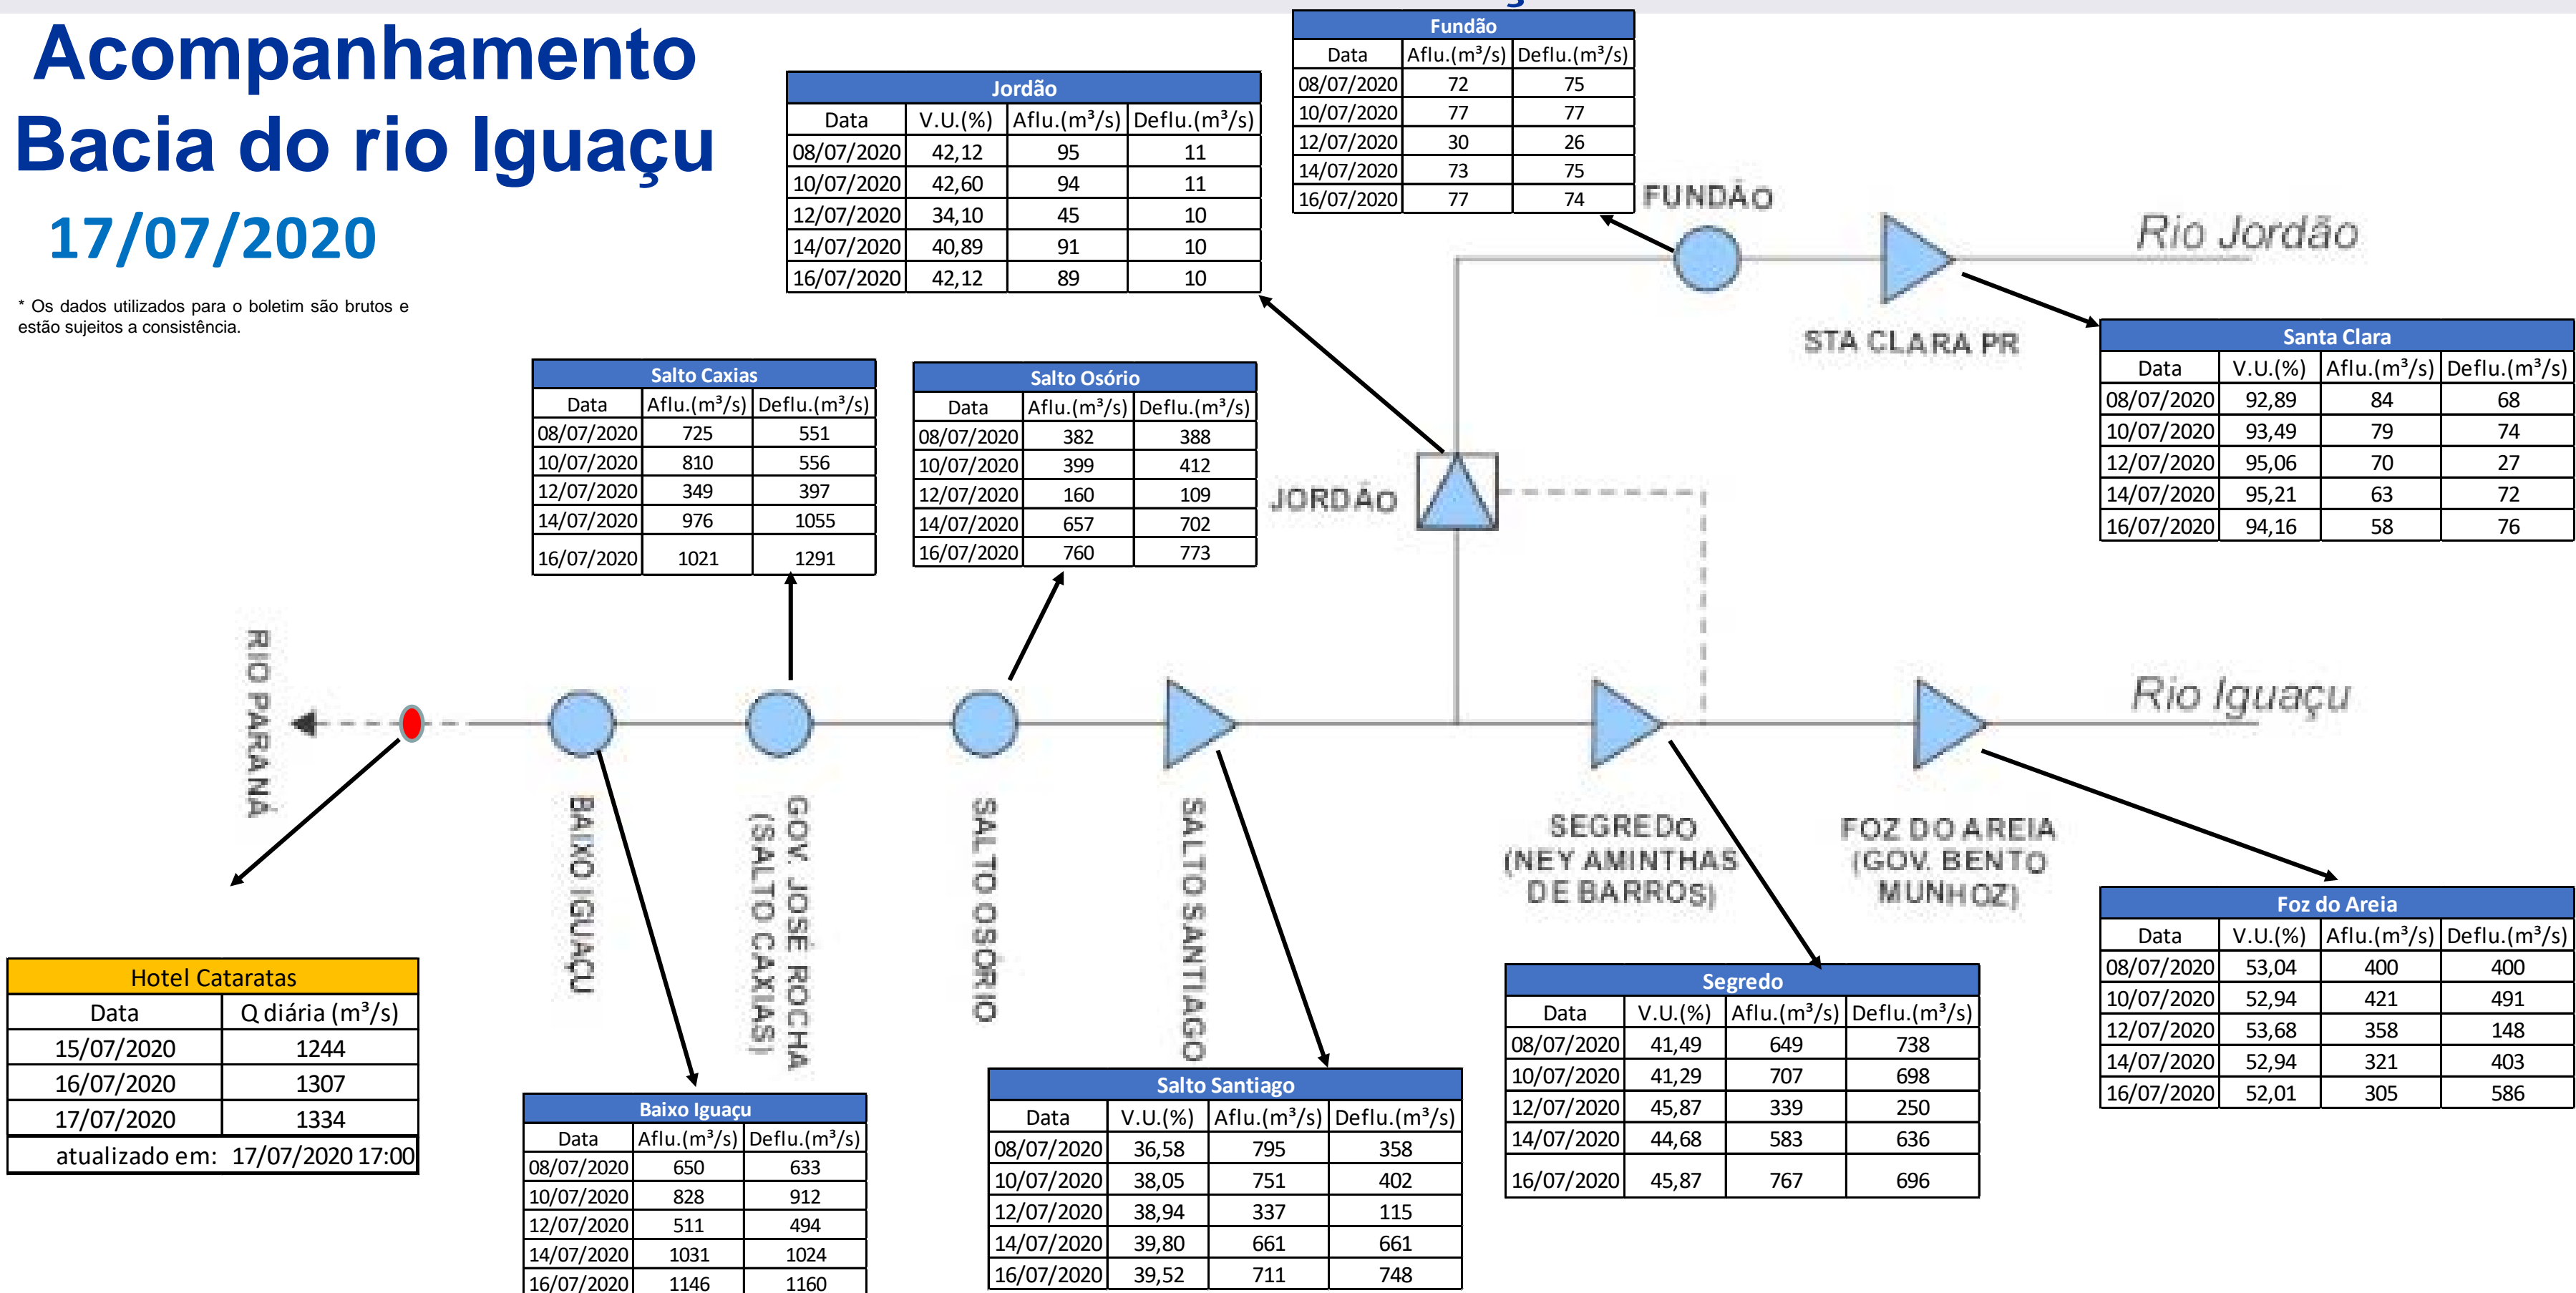

SALA DE SITUAÇÃO

Acompanhamento Bacia do rio Iguaçu 17/07/2020

* Os dados utilizados para o boletim são brutos e estão sujeitos a consistência.

SALA DE SITUAÇÃO

Estação Fluviométrica Hotel Cataratas