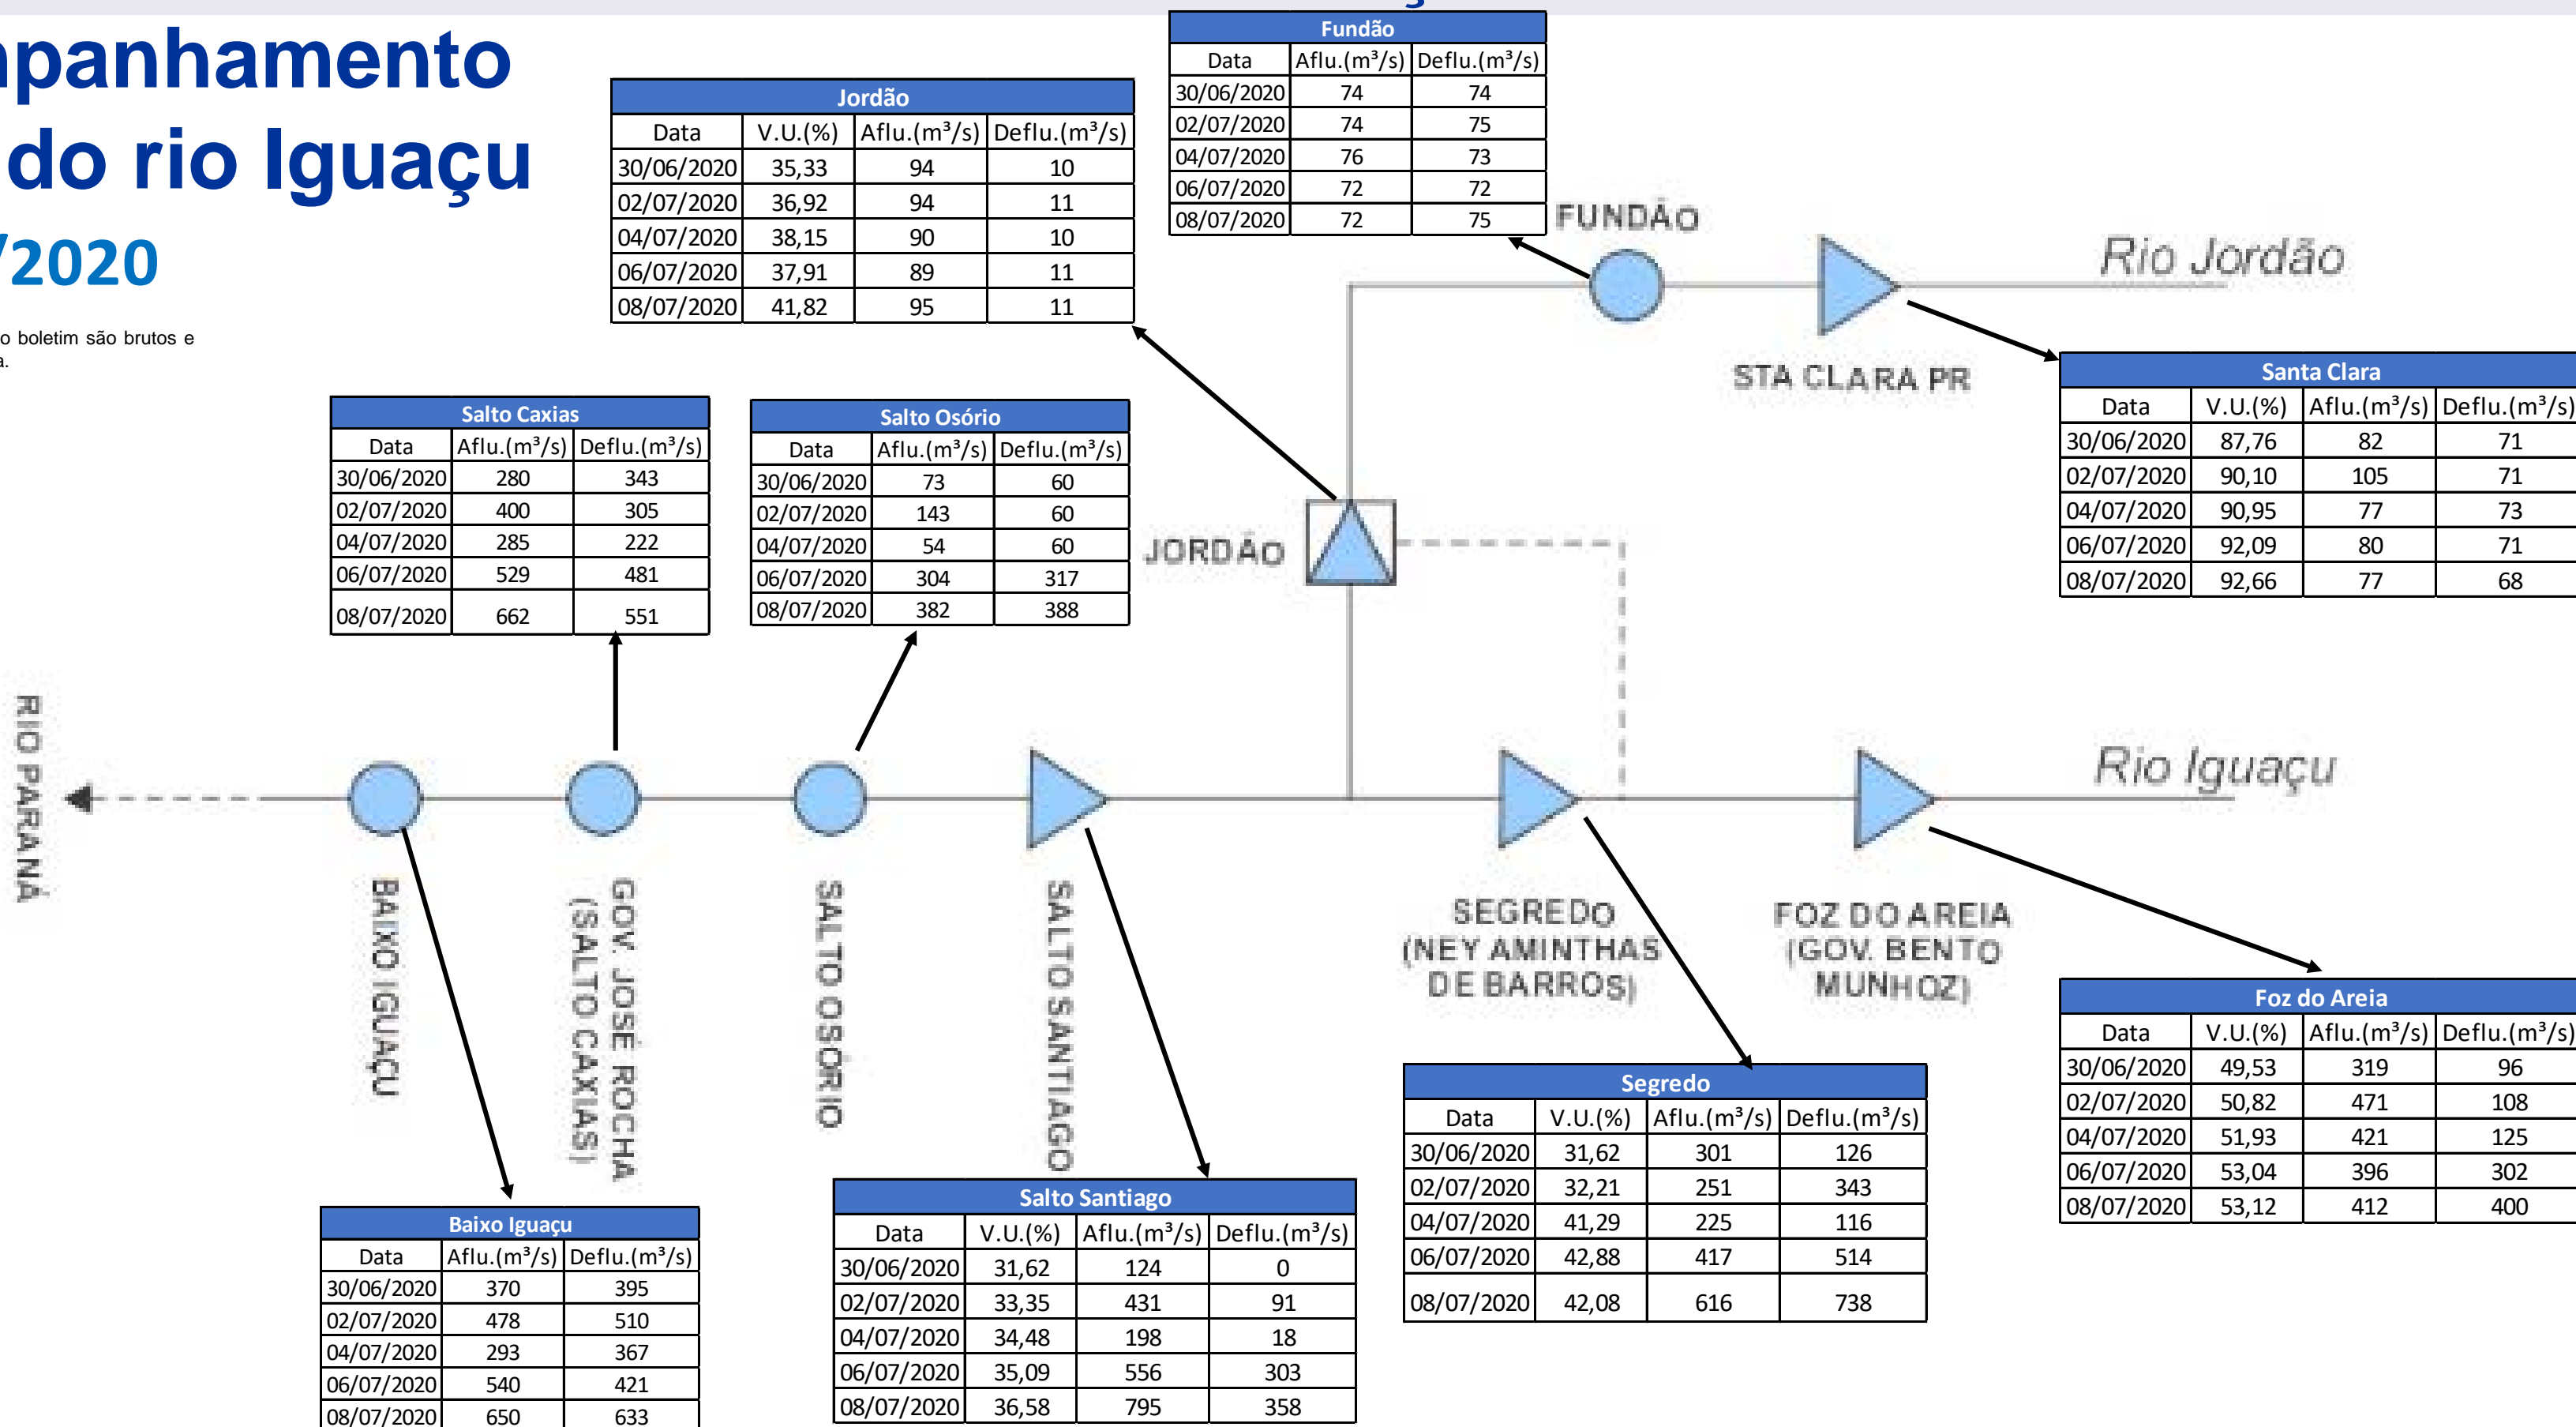

# SALA DE SITUAÇÃO

## Acompanhamento Bacia do rio Iguaçu 09/07/2020

\* Os dados utilizados para o boletim são brutos e estão sujeitos a consistência.

## Estação Fluviométrica Hotel Cataratas