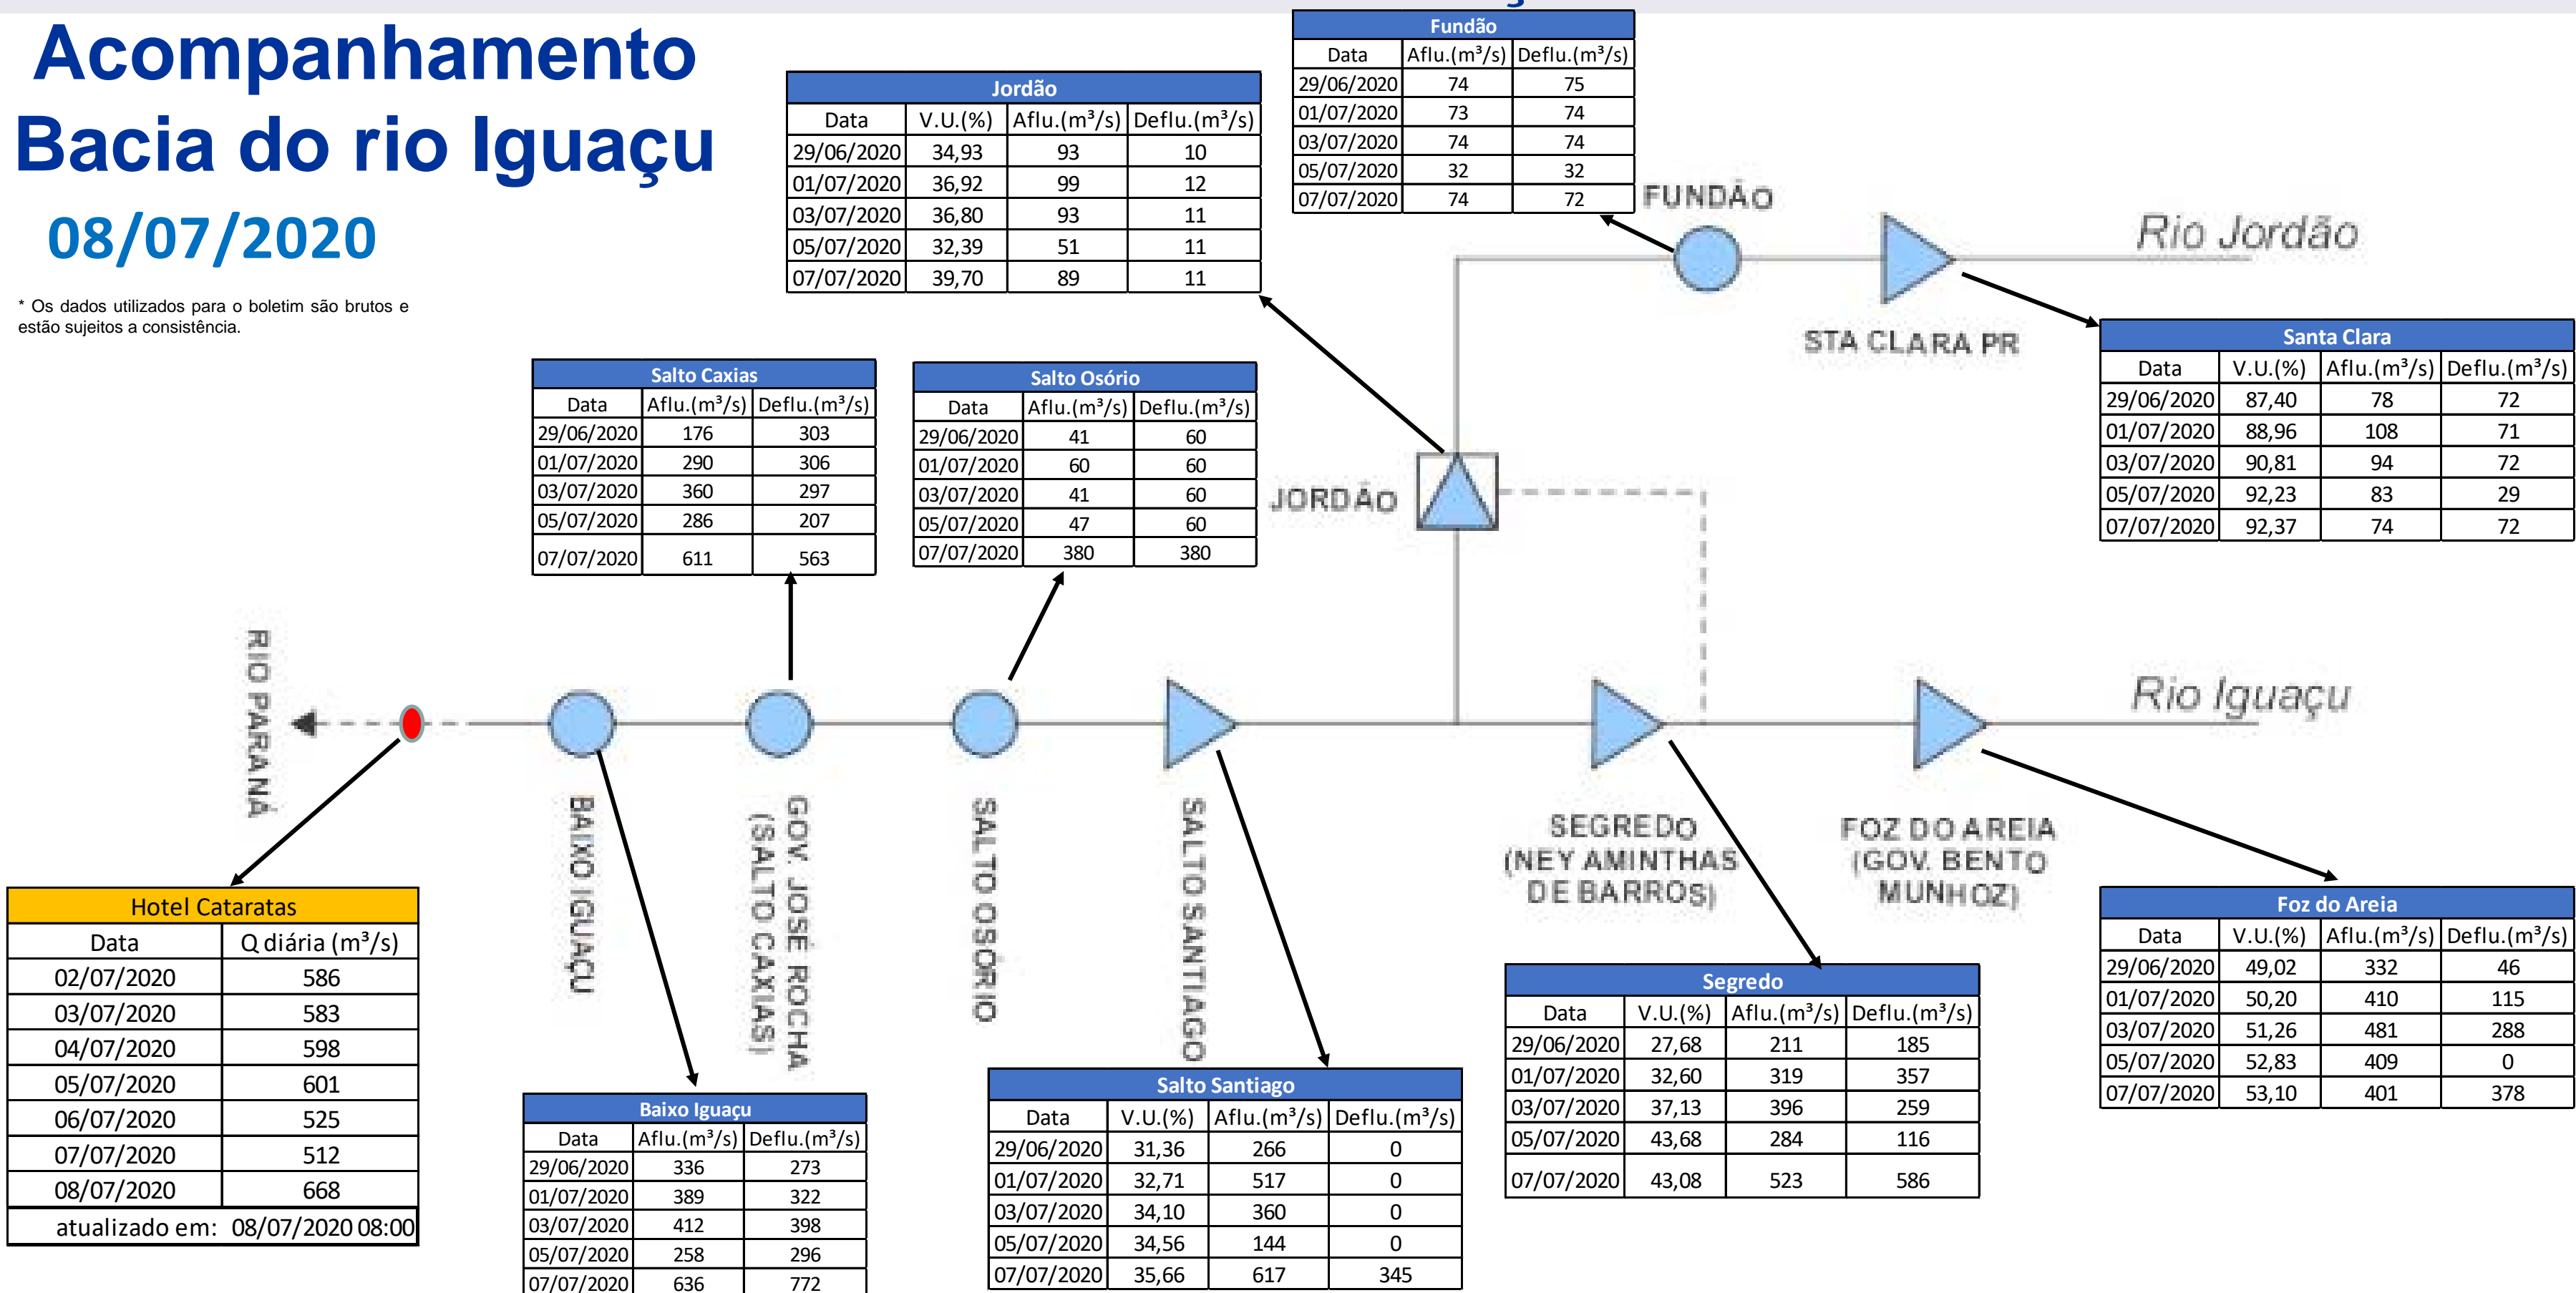

# SALA DE SITUAÇÃO

## Acompanhamento Bacia do rio Iguaçu 08/07/2020

\* Os dados utilizados para o boletim são brutos e estão sujeitos a consistência.

## Estação Fluviométrica Hotel Cataratas