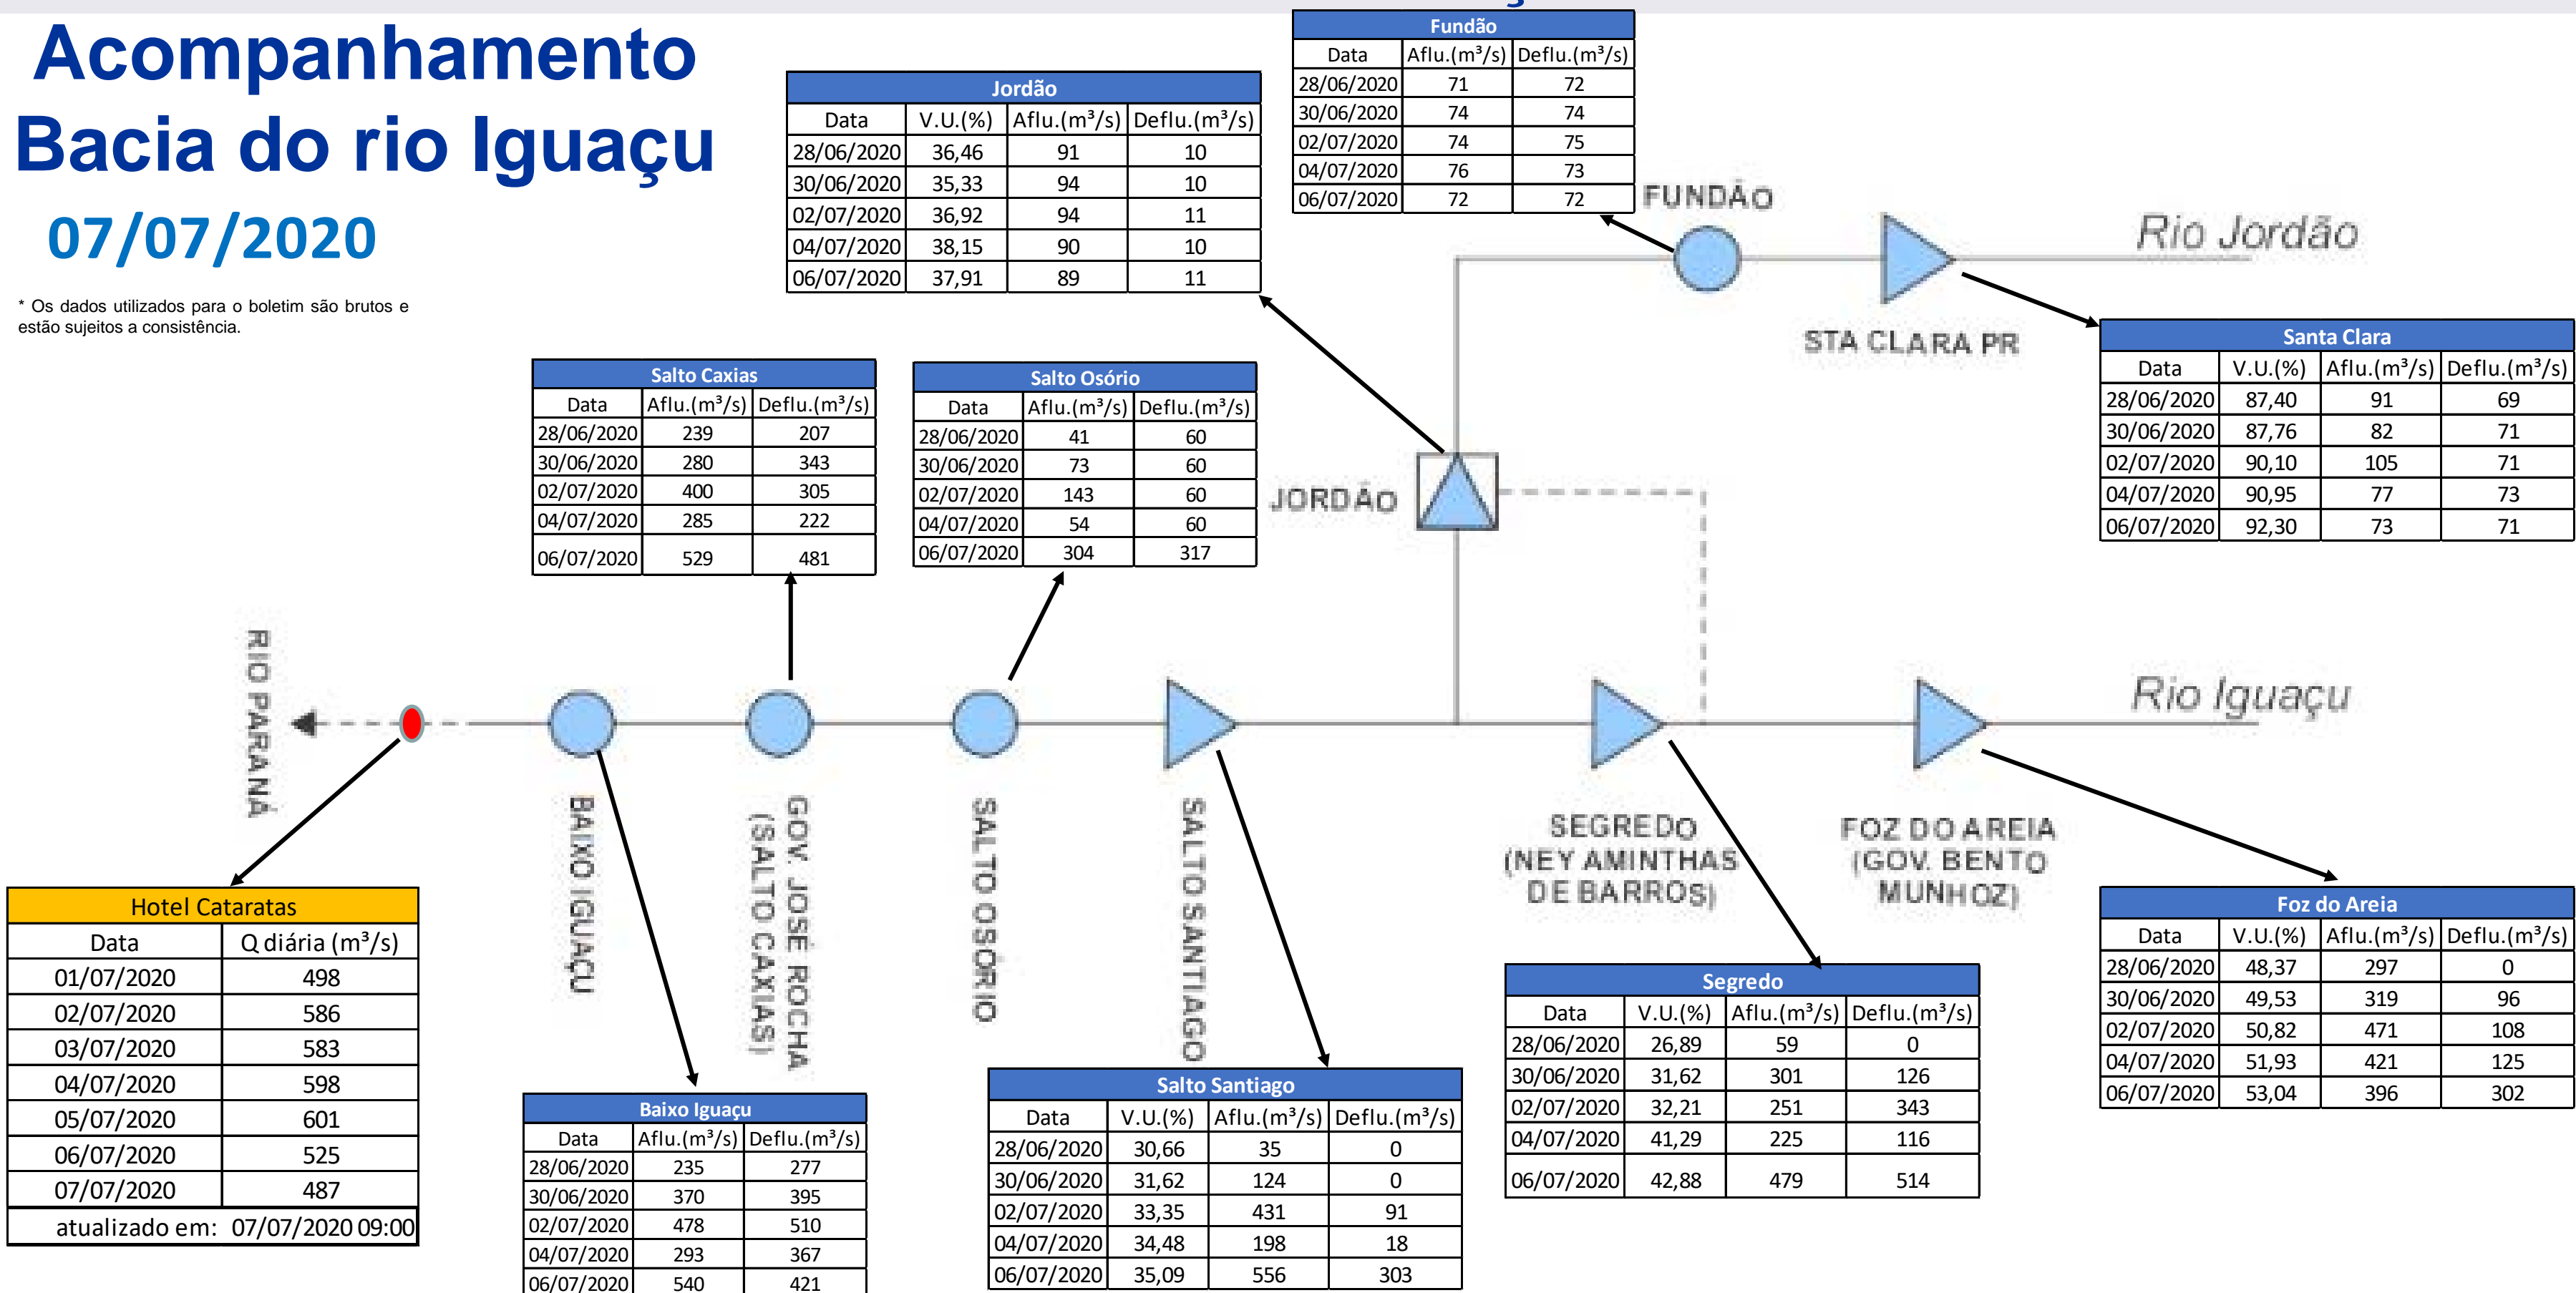

SALA DE SITUAÇÃO

Acompanhamento Bacia do rio Iguaçu 07/07/2020

* Os dados utilizados para o boletim são brutos e estão sujeitos a consistência.

SALA DE SITUAÇÃO

Estação Fluviométrica Hotel Cataratas