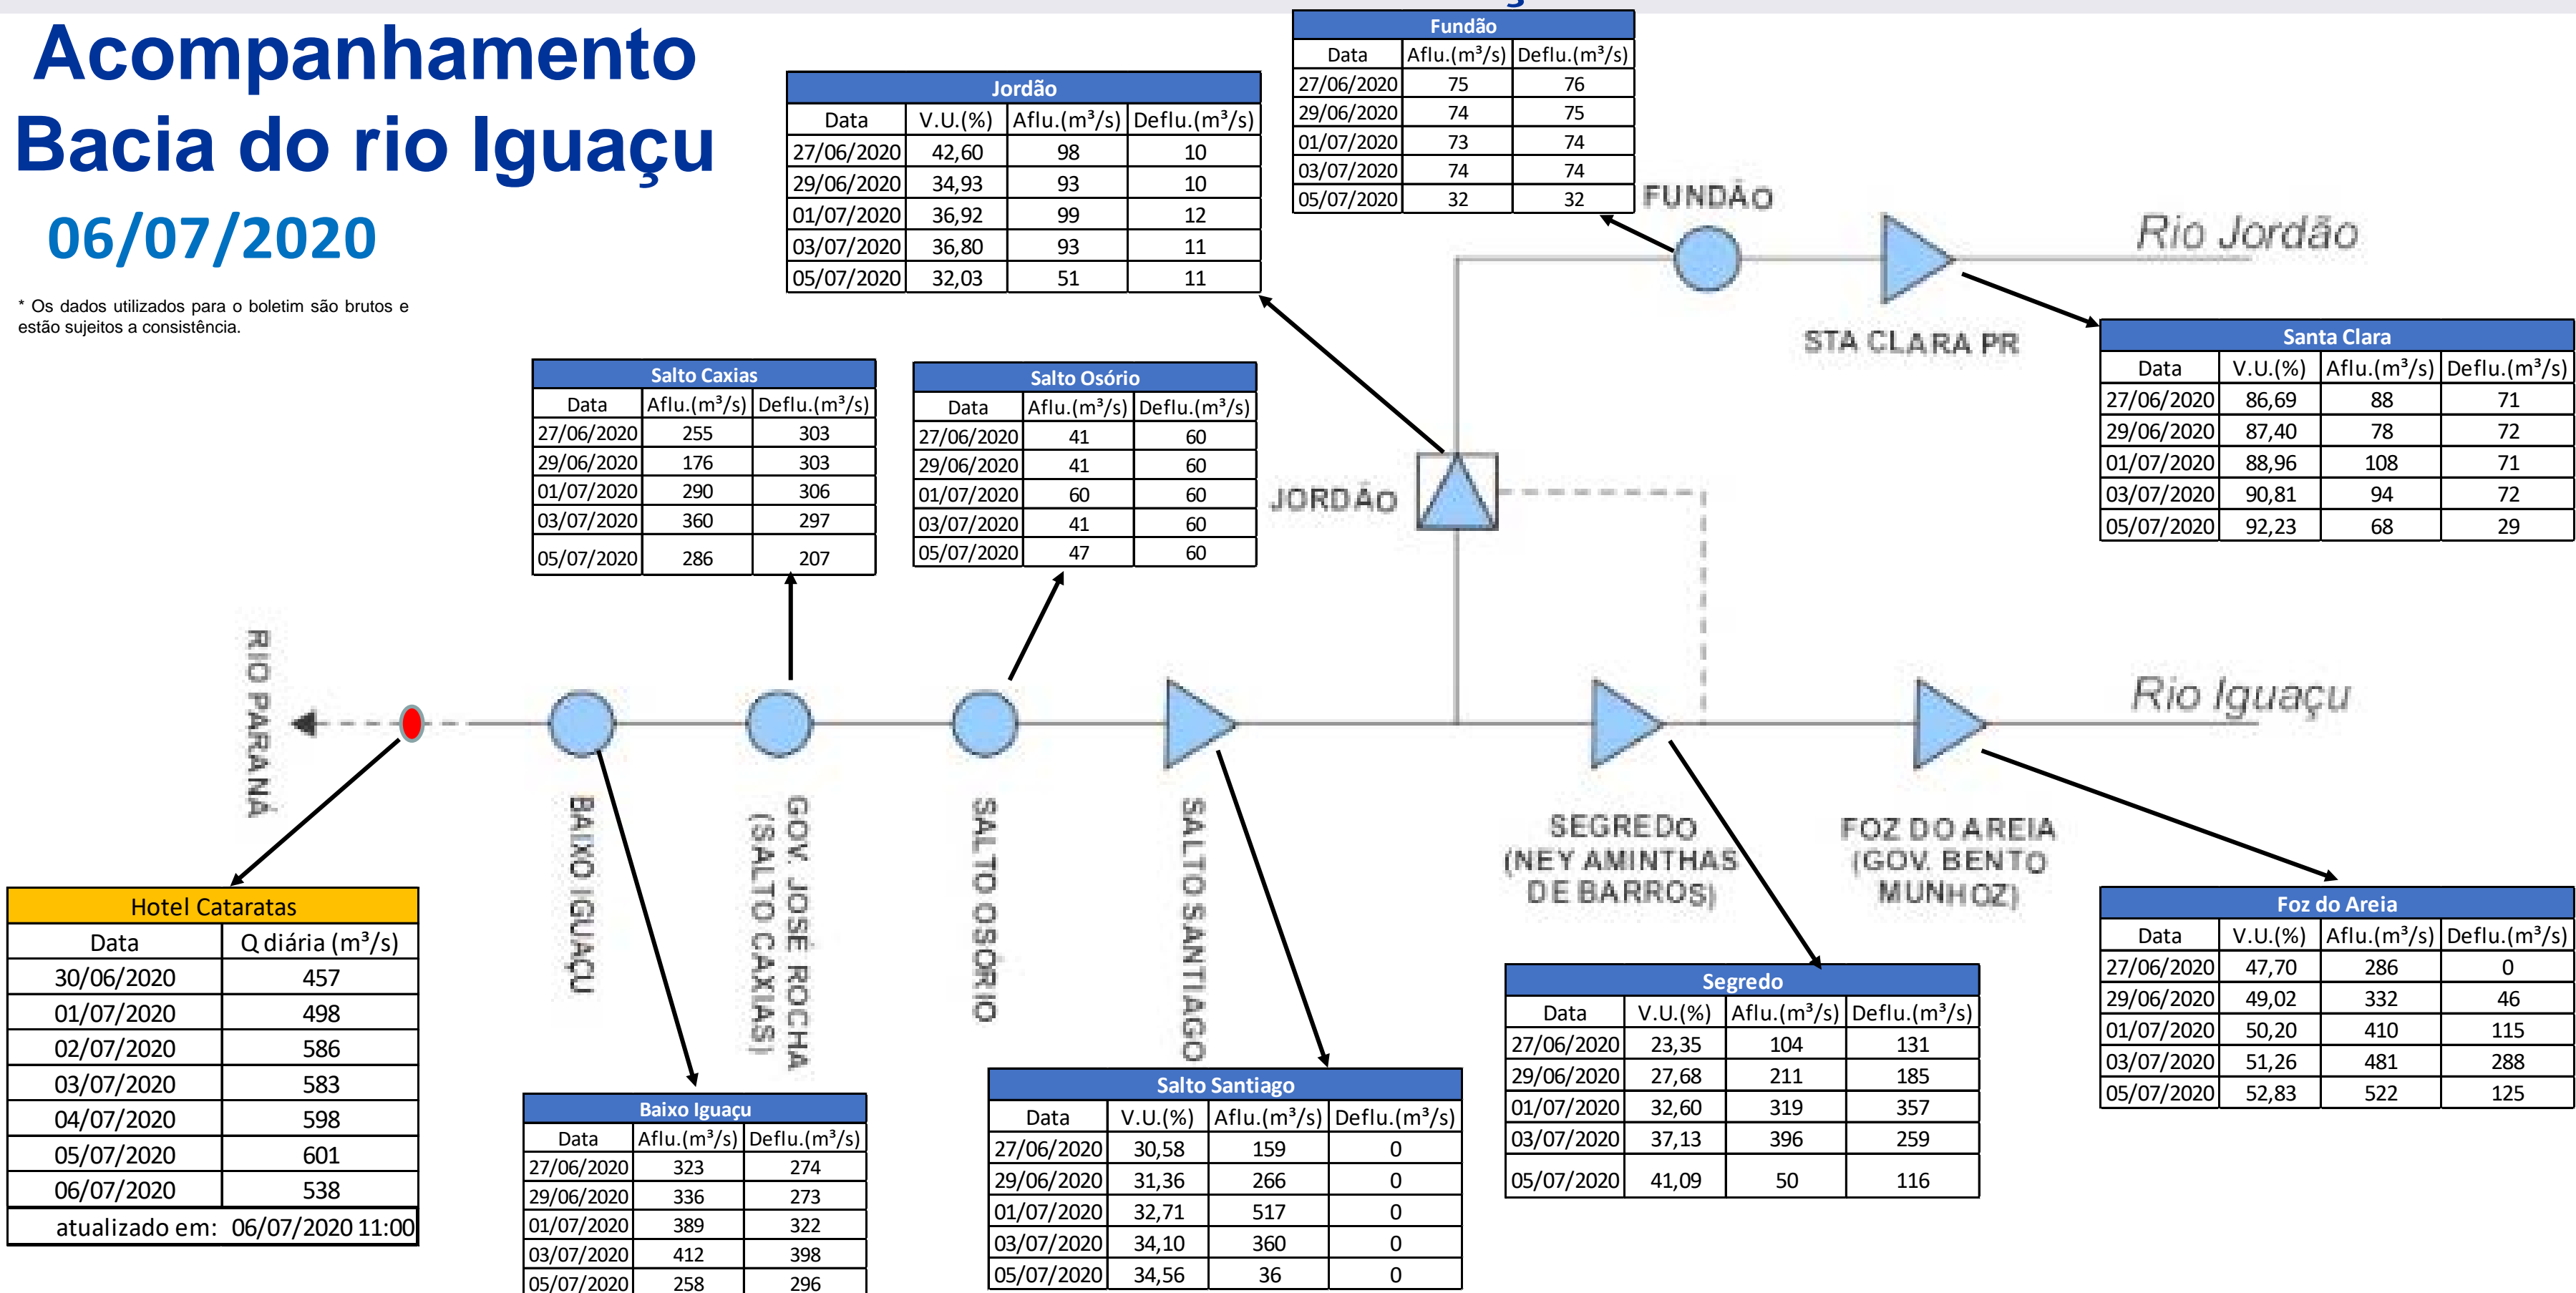

# SALA DE SITUAÇÃO

## Acompanhamento Bacia do rio Iguaçu 06/07/2020

\* Os dados utilizados para o boletim são brutos e estão sujeitos a consistência.

## Estação Fluviométrica Hotel Cataratas