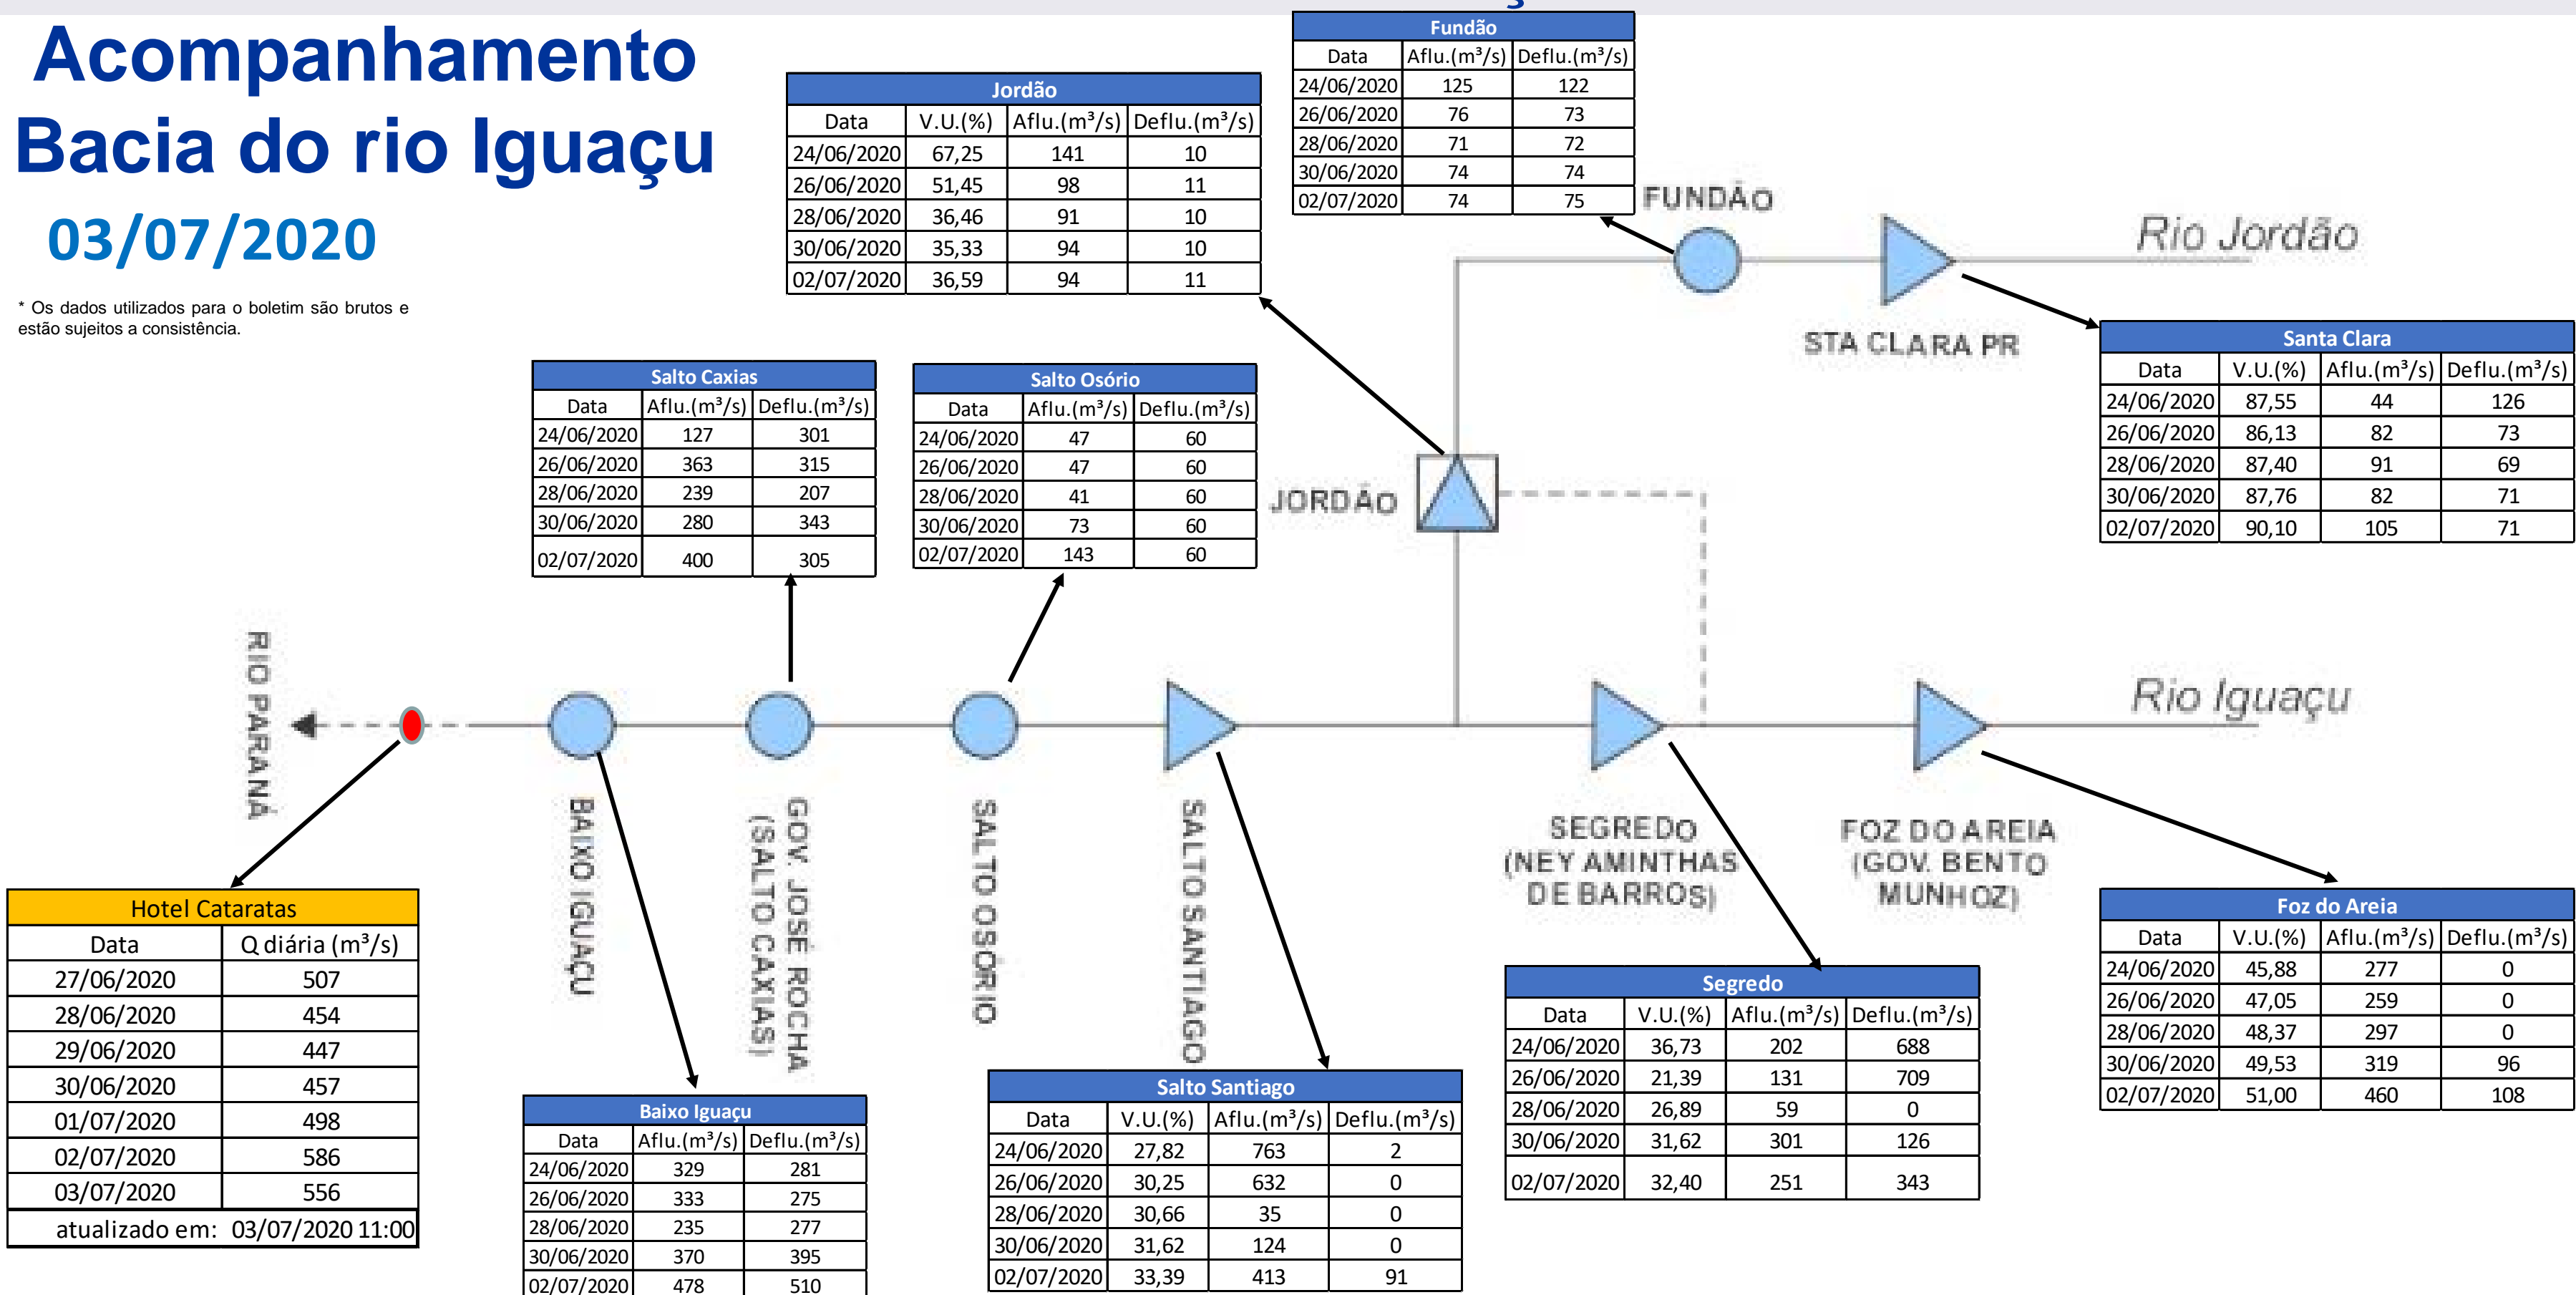

SALA DE SITUAÇÃO

Acompanhamento Bacia do rio Iguaçu 03/07/2020

* Os dados utilizados para o boletim são brutos e estão sujeitos a consistência.

SALA DE SITUAÇÃO

Estação Fluviométrica Hotel Cataratas