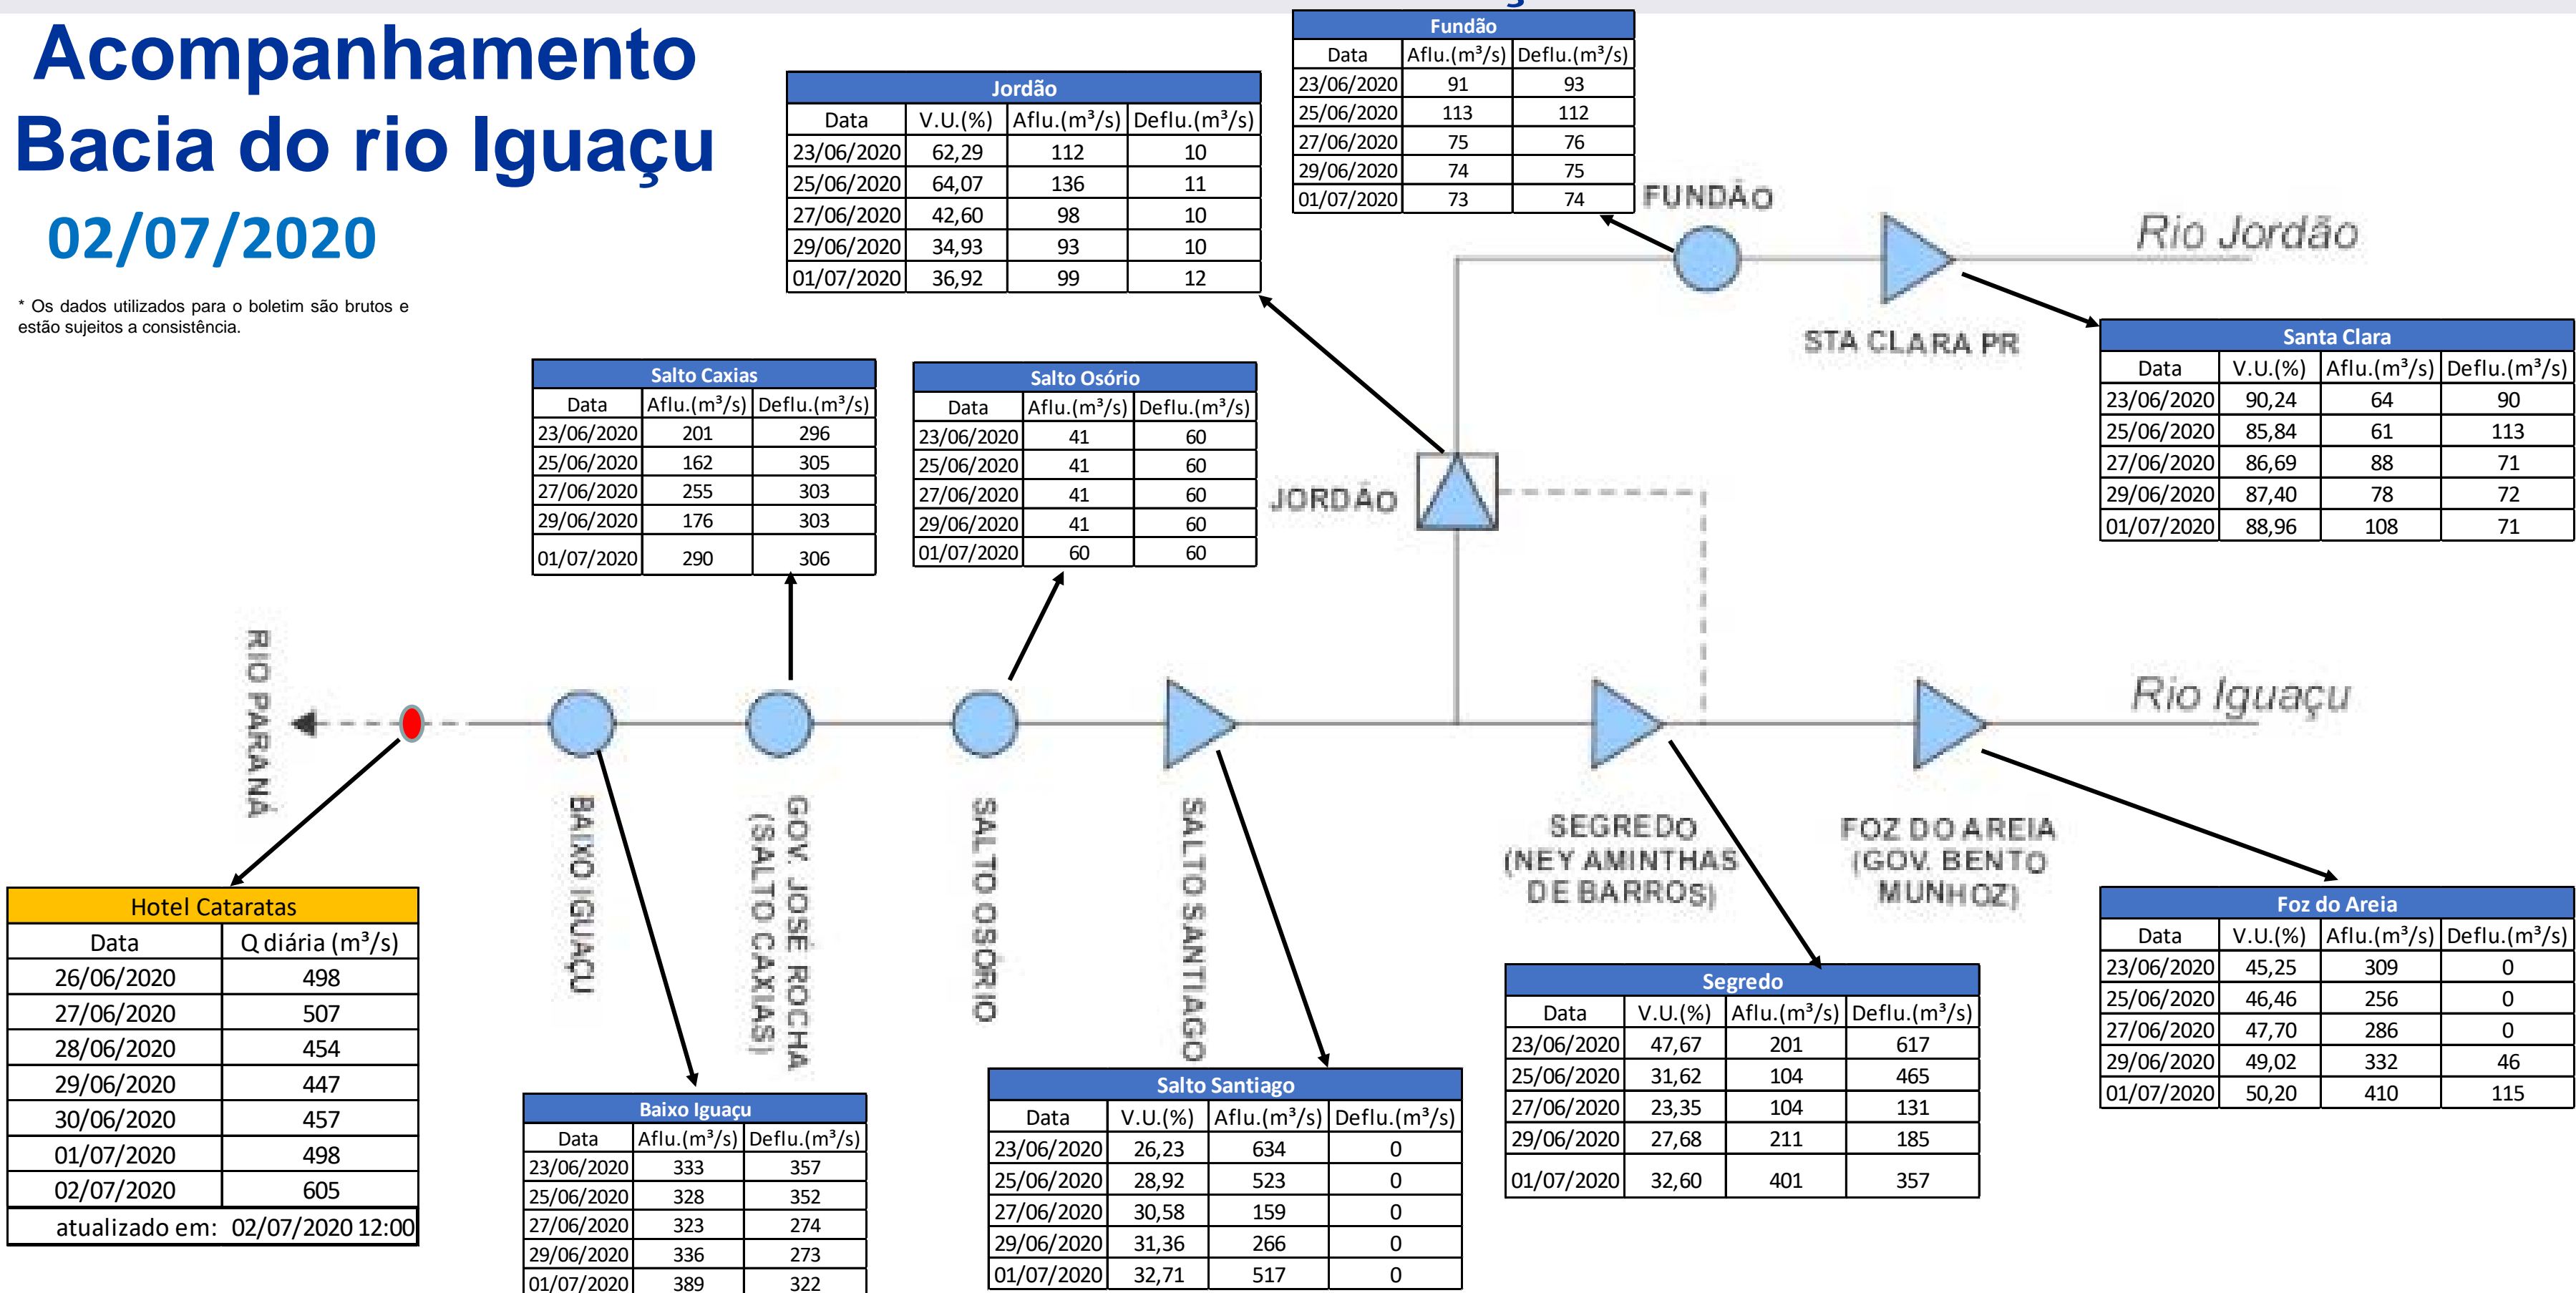

SALA DE SITUAÇÃO

Acompanhamento Bacia do rio Iguaçu 02/07/2020

* Os dados utilizados para o boletim são brutos e estão sujeitos a consistência.

SALA DE SITUAÇÃO

Estação Fluviométrica Hotel Cataratas