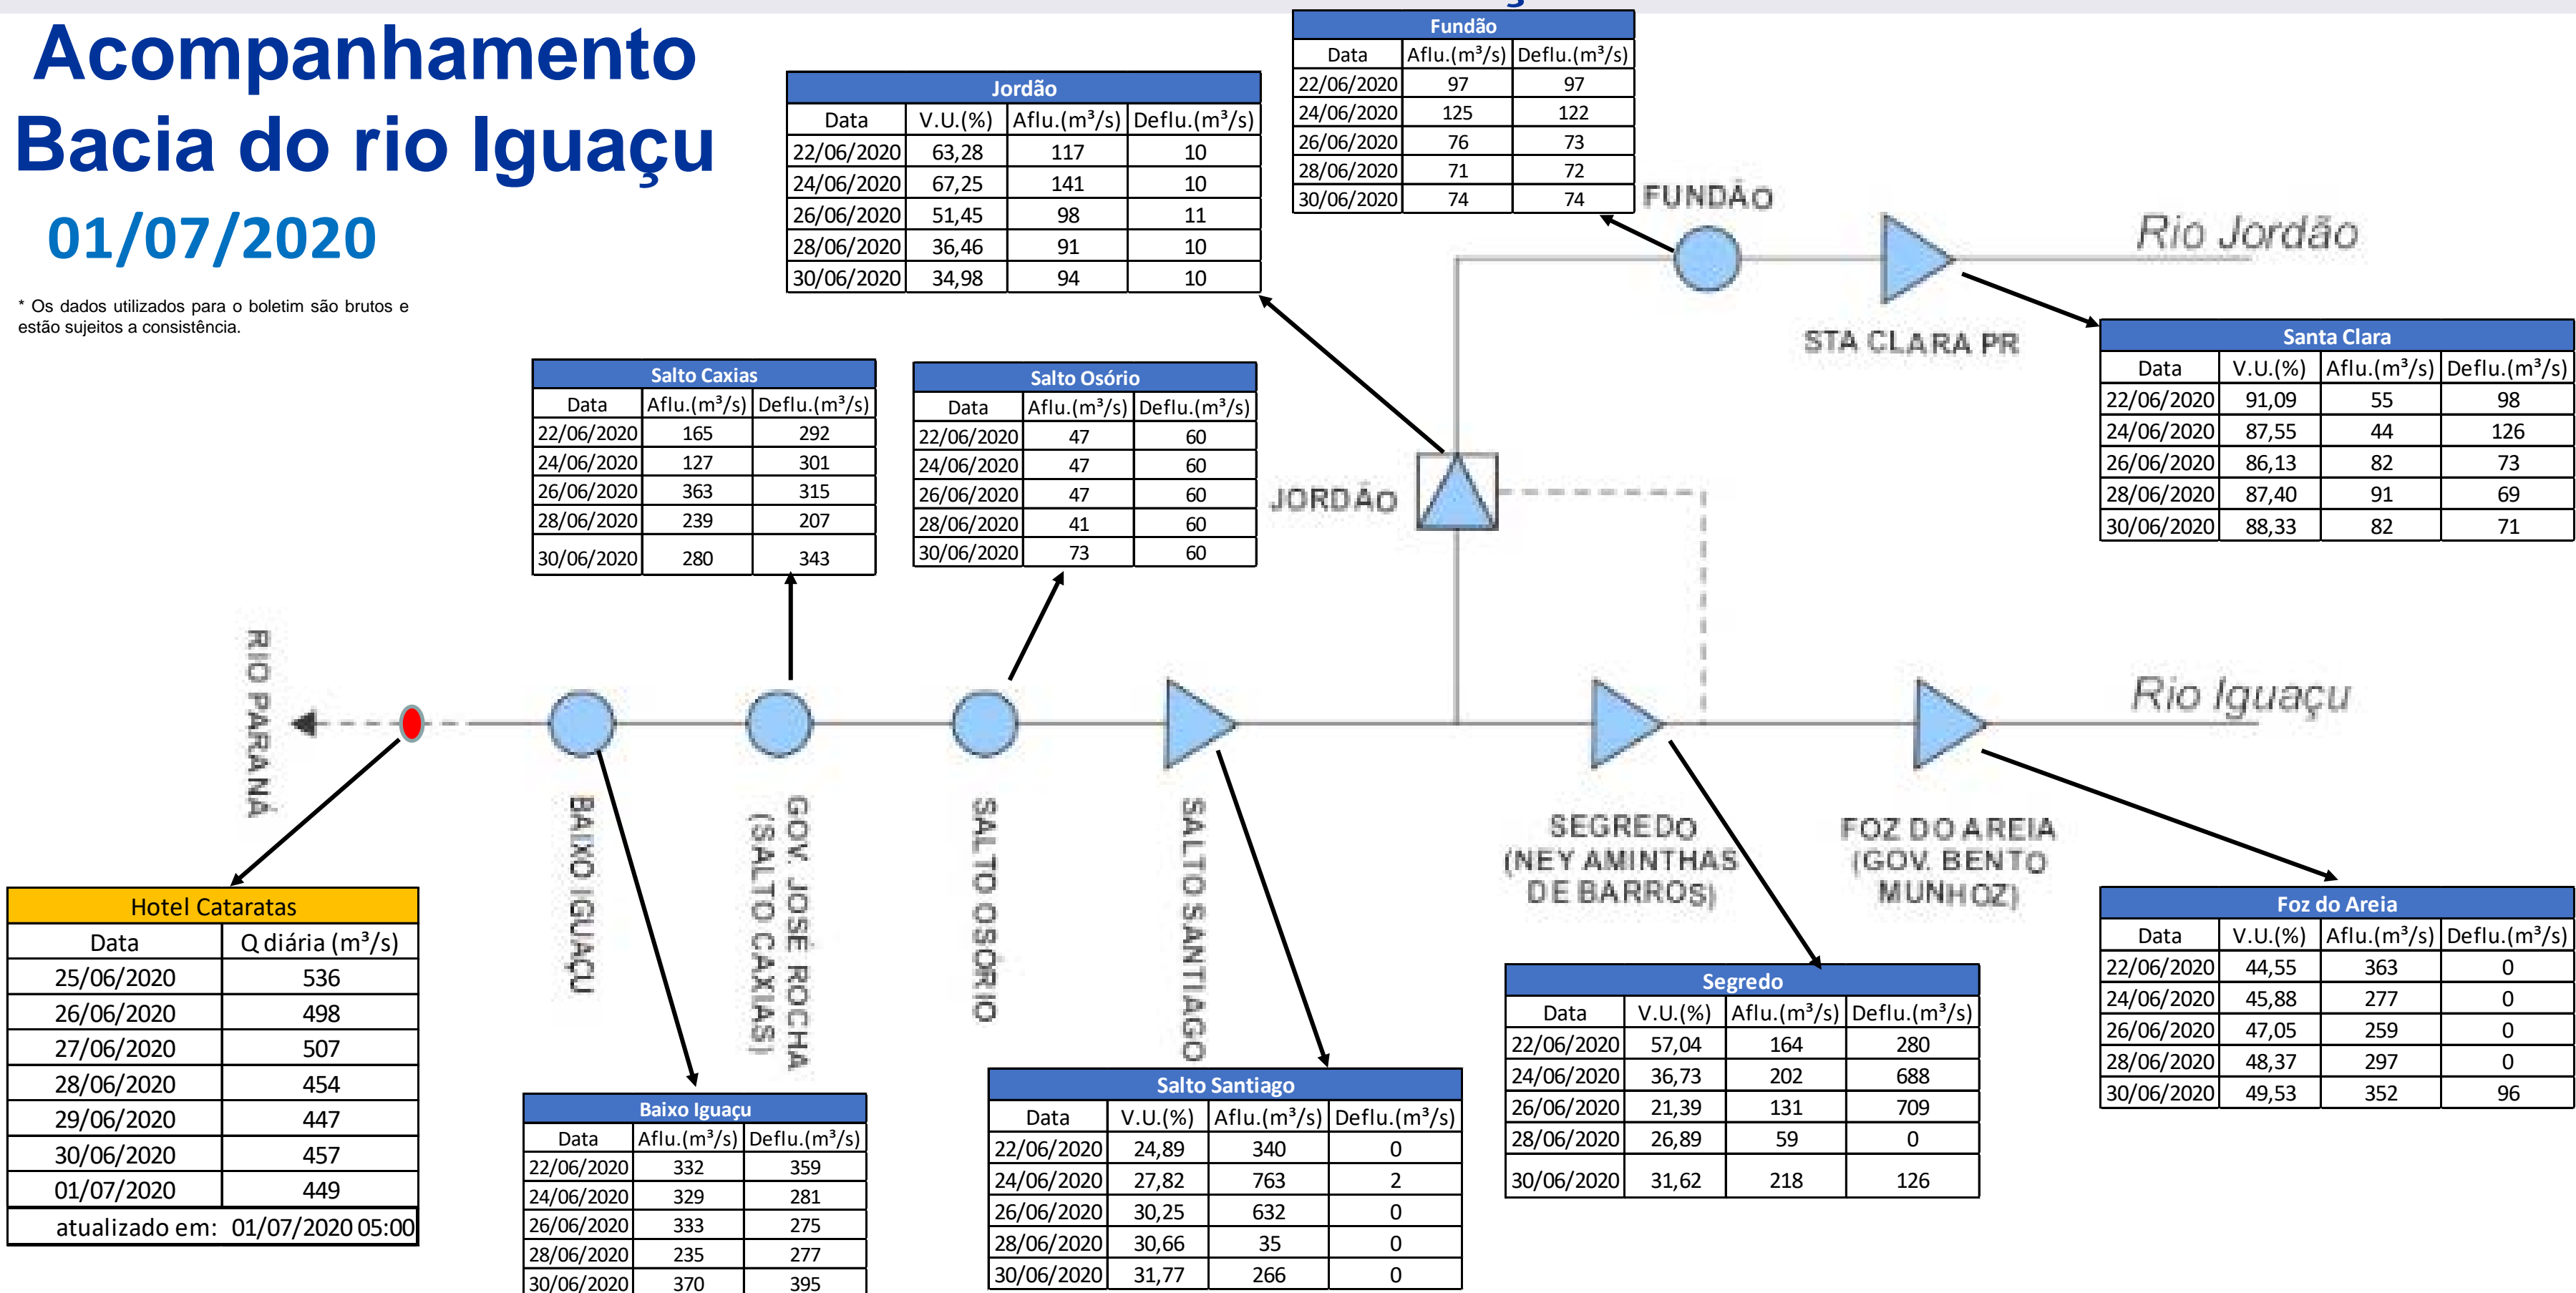

# SALA DE SITUAÇÃO

## Acompanhamento Bacia do rio Iguaçu 01/07/2020

\* Os dados utilizados para o boletim são brutos e estão sujeitos a consistência.

## Estação Fluviométrica Hotel Cataratas