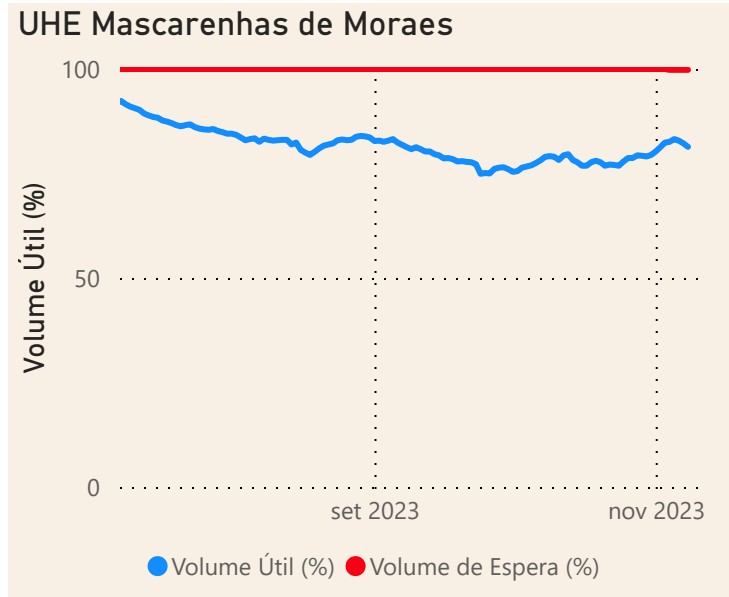

Saiba mais sobre as condições de operação do Sistema Hídrico do Rio Paranapanema

Fonte: ONS e Hidro-Telemetria

Superintendência de Operações e Eventos Críticos
Coordenação de Operação de Reservatórios e Sistemas Hídricos

*Dados consistidos sujeitos a novas revisões