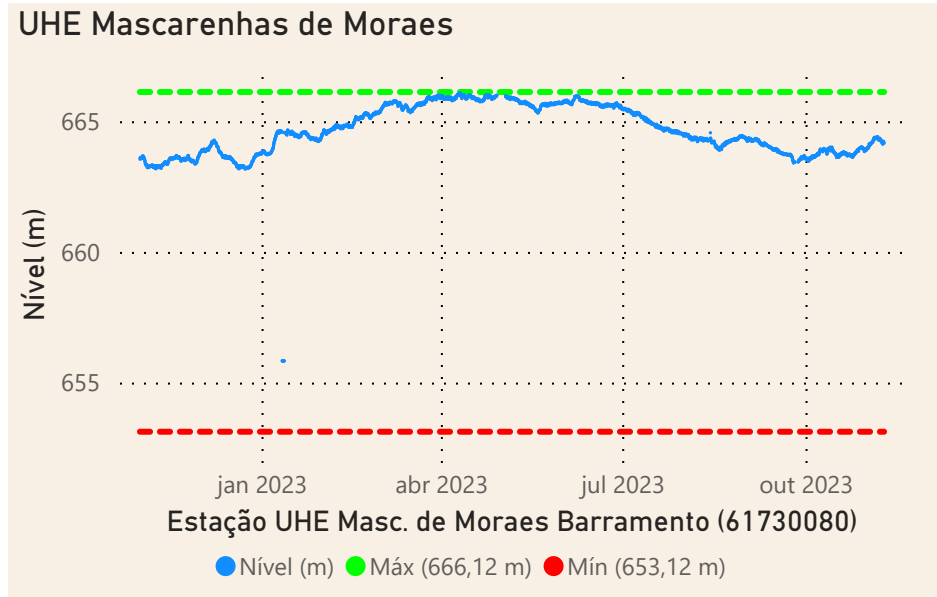

Saiba mais sobre as condições de operação do Sistema Hídrico do Rio Paranapanema

Fonte: ONS e Hidro-Telemetria

Superintendência de Operações e Eventos Críticos
Coordenação de Operação de Reservatórios e Sistemas Hídricos

*Dados consistidos sujeitos a novas revisões