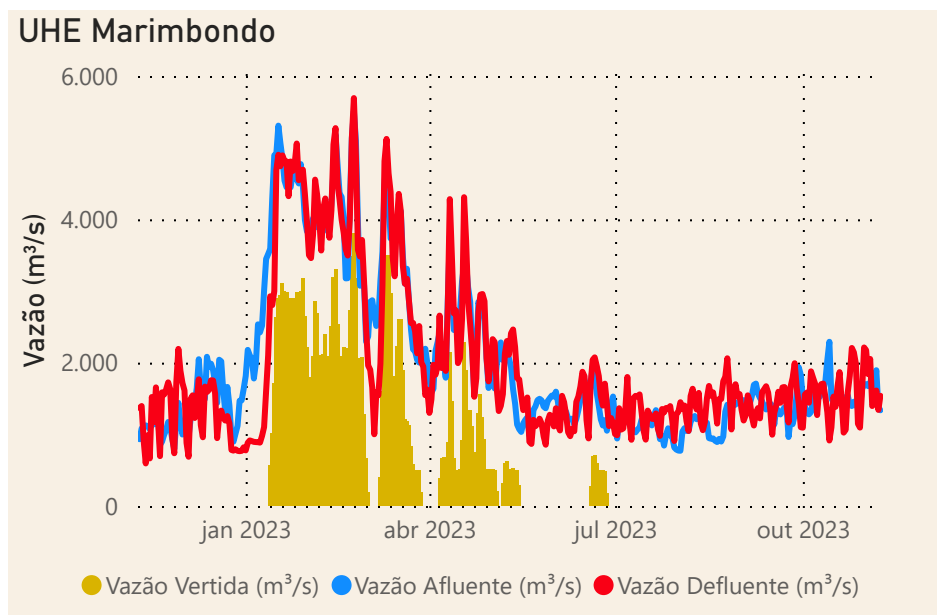

Saiba mais sobre as condições de operação do Sistema Hídrico do Rio Paranapanema

Fonte: ONS e Hidro-Telemetria

Superintendência de Operações e Eventos Críticos
Coordenação de Operação de Reservatórios e Sistemas Hídricos

*Dados consistidos sujeitos a novas revisões