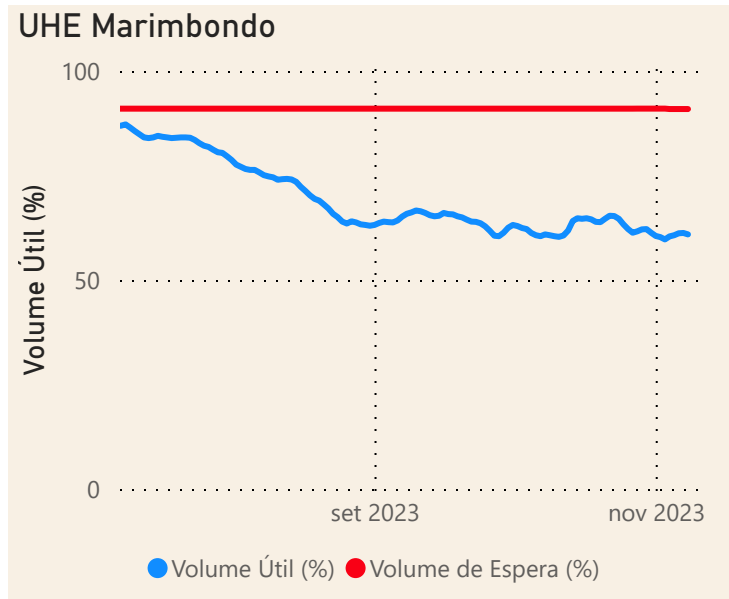

Saiba mais sobre as condições de operação do Sistema Hídrico do Rio Paranapanema

Fonte: ONS e Hidro-Telemetria

Superintendência de Operações e Eventos Críticos
Coordenação de Operação de Reservatórios e Sistemas Hídricos

*Dados consistidos sujeitos a novas revisões