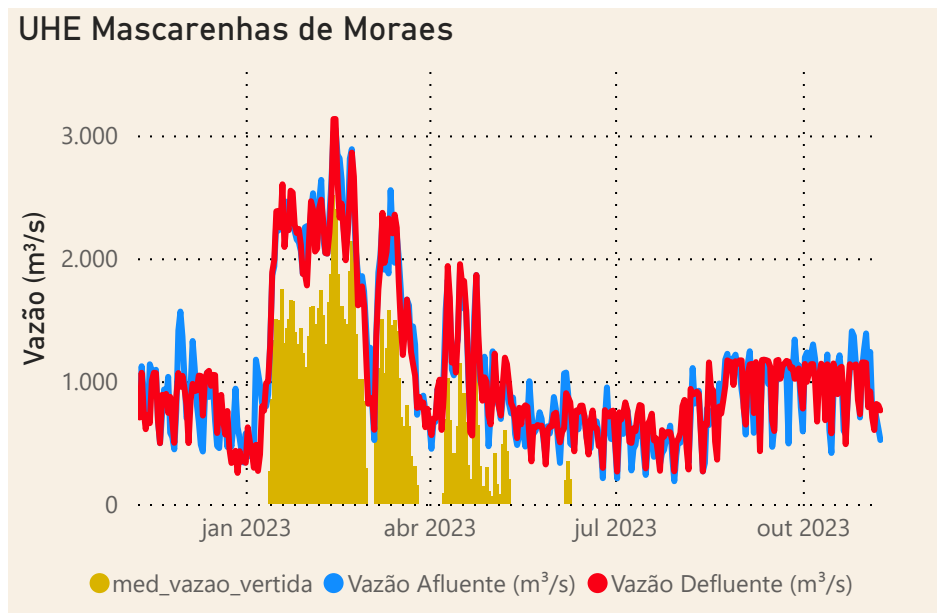

Saiba mais sobre as condições de operação do Sistema Hídrico do Rio Paranapanema

Fonte: ONS e Hidro-Telemetria

Superintendência de Operações e Eventos Críticos
Coordenação de Operação de Reservatórios e Sistemas Hídricos

*Dados consistidos sujeitos a novas revisões