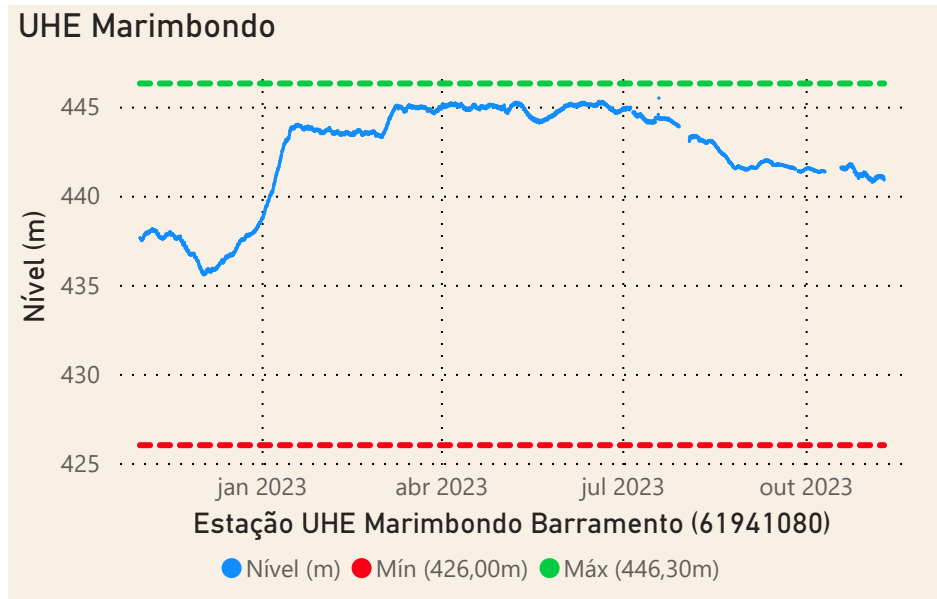

Saiba mais sobre as condições de operação do Sistema Hídrico do Rio Paranapanema

Fonte: ONS e Hidro-Telemetria

Superintendência de Operações e Eventos Críticos
Coordenação de Operação de Reservatórios e Sistemas Hídricos

*Dados consistidos sujeitos a novas revisões