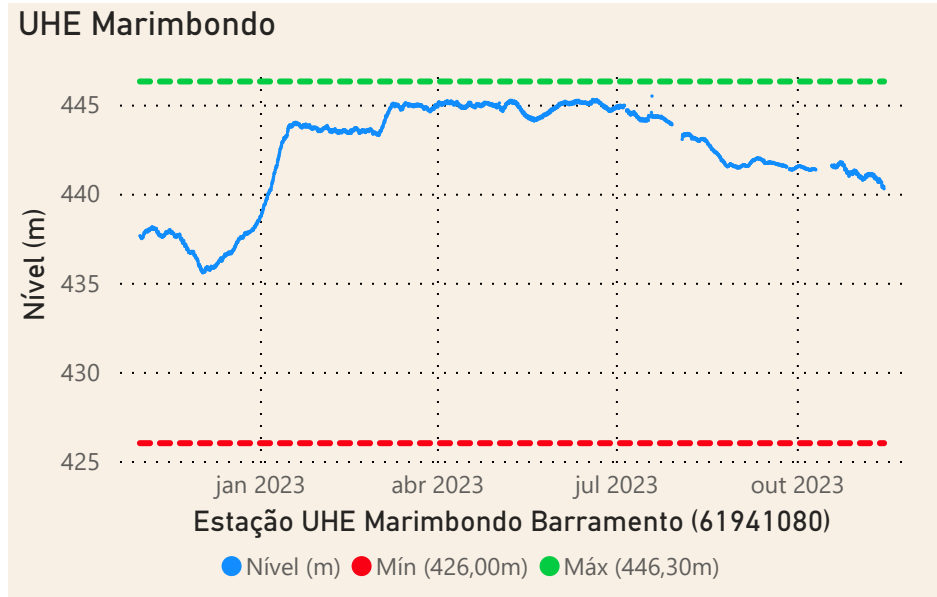

Saiba mais sobre as condições de operação do Sistema Hídrico do Rio Paranapanema

Fonte: ONS e Hidro-Telemetria

Superintendência de Operações e Eventos Críticos
Coordenação de Operação de Reservatórios e Sistemas Hídricos

*Dados consistidos sujeitos a novas revisões