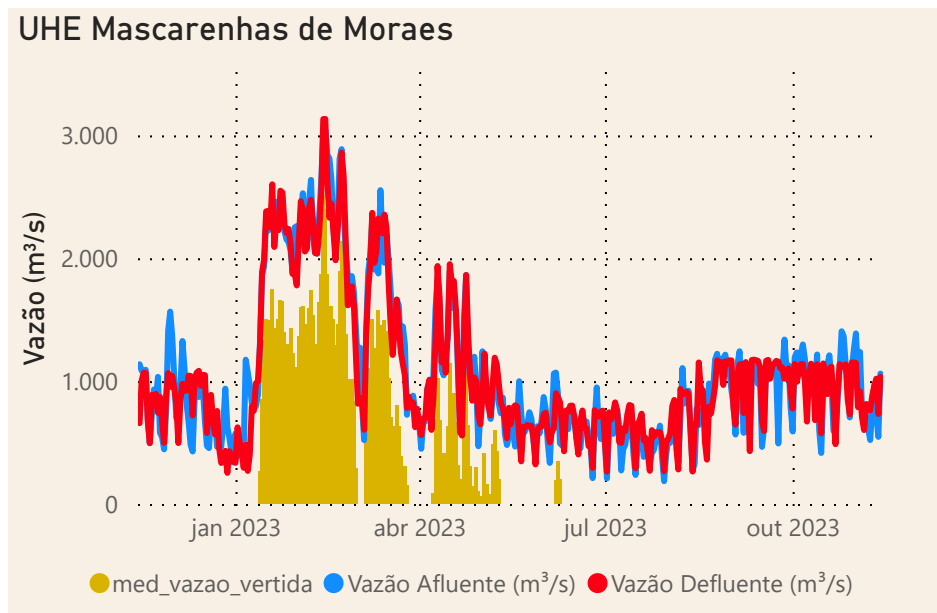

Localização do reservatório

Saiba mais sobre as condições de operação do Sistema Hídrico do Rio Paranapanema

Fonte: ONS e Hidro-Telemetria

Superintendência de Operações e Eventos Críticos
Coordenação de Operação de Reservatórios e Sistemas Hídricos

*Dados consistidos sujeitos a novas revisões