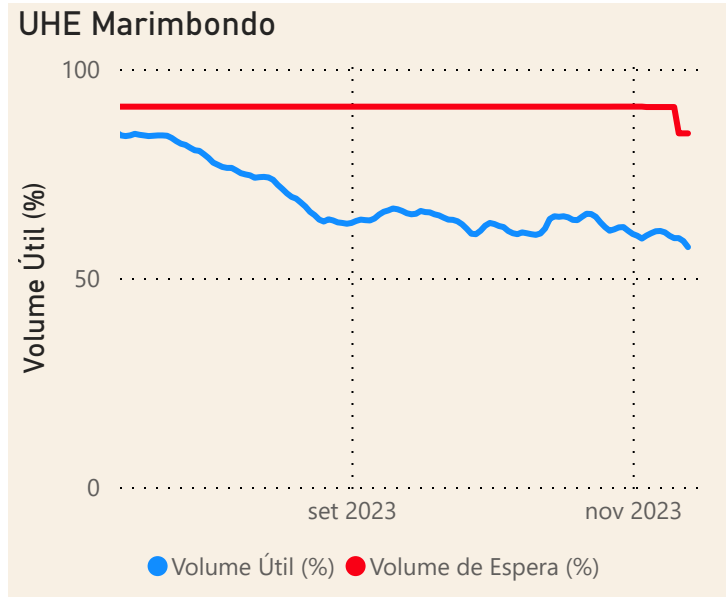

Saiba mais sobre as condições de operação do Sistema Hídrico do Rio Paranapanema

Fonte: ONS e Hidro-Telemetria

Superintendência de Operações e Eventos Críticos
Coordenação de Operação de Reservatórios e Sistemas Hídricos

*Dados consistidos sujeitos a novas revisões