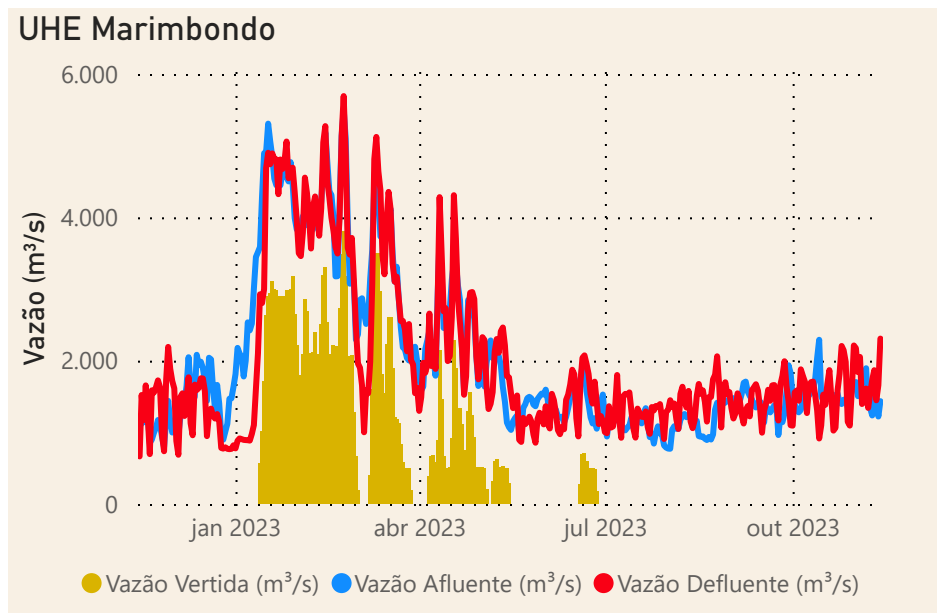

Saiba mais sobre as condições de operação do Sistema Hídrico do Rio Paranapanema

Fonte: ONS e Hidro-Telemetria

Superintendência de Operações e Eventos Críticos
Coordenação de Operação de Reservatórios e Sistemas Hídricos

*Dados consistidos sujeitos a novas revisões