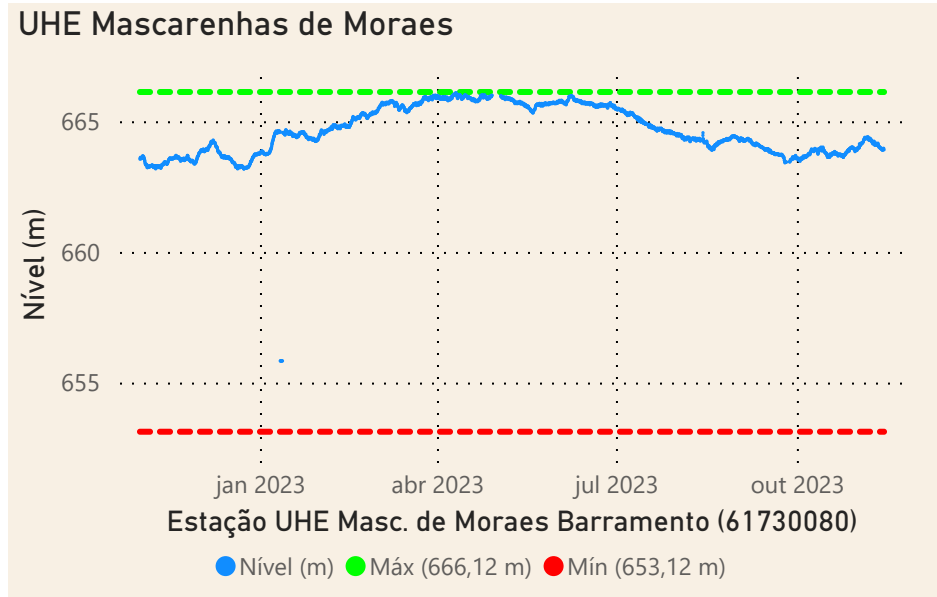

Saiba mais sobre as condições de operação do Sistema Hídrico do Rio Paranapanema

Fonte: ONS e Hidro-Telemetria

Superintendência de Operações e Eventos Críticos  
Coordenação de Operação de Reservatórios e Sistemas Hídricos

\*Dados consistidos sujeitos a novas revisões