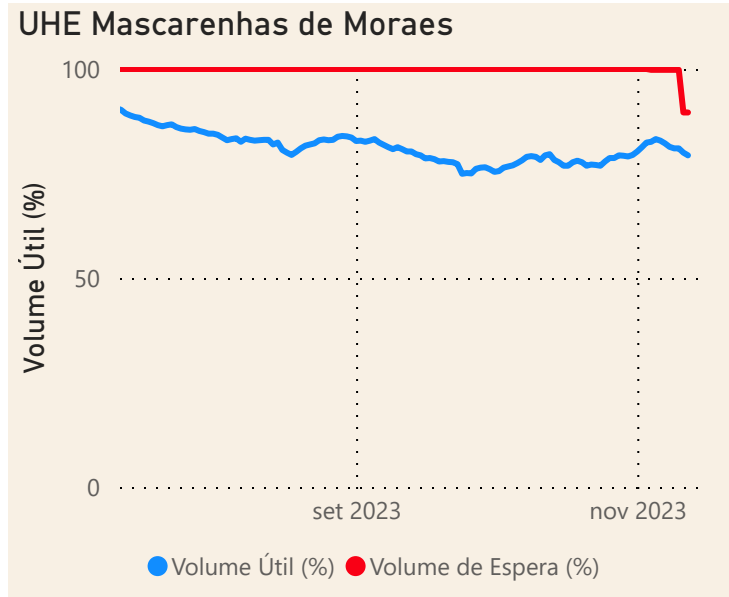

Localização do reservatório

Saiba mais sobre as condições de operação do Sistema Hídrico do Rio Paranapanema

Fonte: ONS e Hidro-Telemetria

Superintendência de Operações e Eventos Críticos
Coordenação de Operação de Reservatórios e Sistemas Hídricos

*Dados consistidos sujeitos a novas revisões