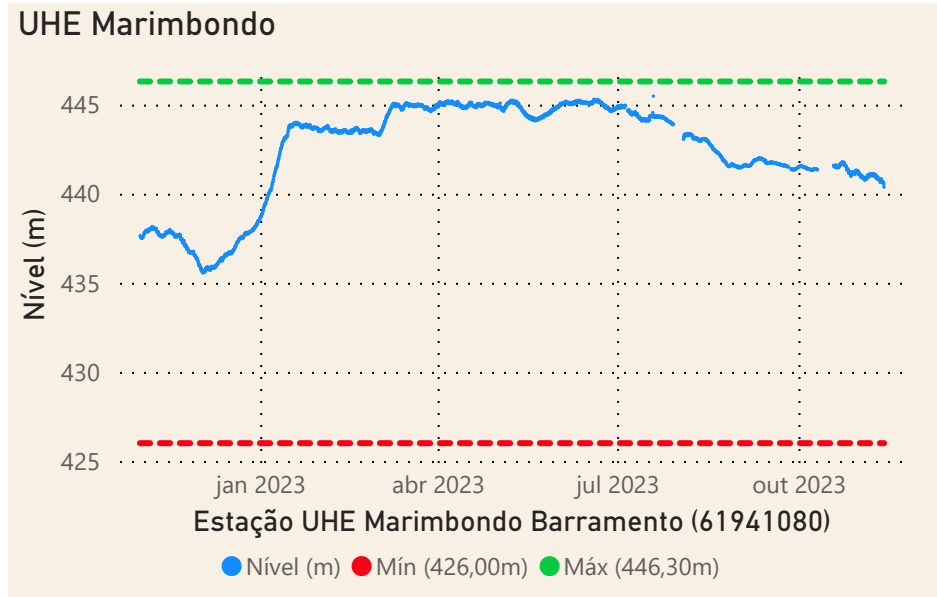

Saiba mais sobre as condições de operação do Sistema Hídrico do Rio Paranapanema

Fonte: ONS e Hidro-Telemetria

Superintendência de Operações e Eventos Críticos
Coordenação de Operação de Reservatórios e Sistemas Hídricos

*Dados consistidos sujeitos a novas revisões