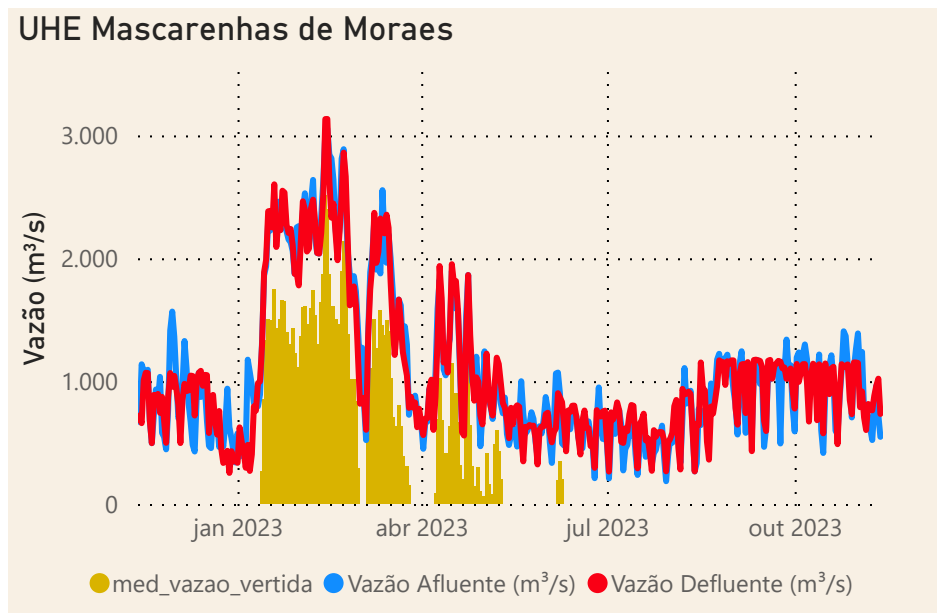

Localização do reservatório

Saiba mais sobre as condições de operação do Sistema Hídrico do Rio Paranapanema

Fonte: ONS e Hidro-Telemetria

Superintendência de Operações e Eventos Críticos
Coordenação de Operação de Reservatórios e Sistemas Hídricos

*Dados consistidos sujeitos a novas revisões