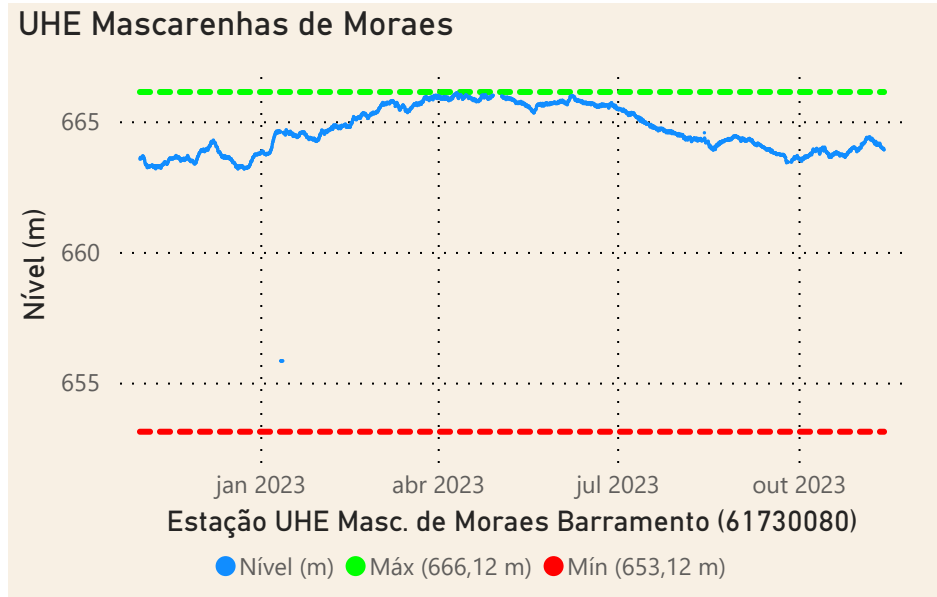

Localização do reservatório

Saiba mais sobre as condições de operação do Sistema Hídrico do Rio Paranapanema

Fonte: ONS e Hidro-Telemetria

Superintendência de Operações e Eventos Críticos
Coordenação de Operação de Reservatórios e Sistemas Hídricos

*Dados consistidos sujeitos a novas revisões