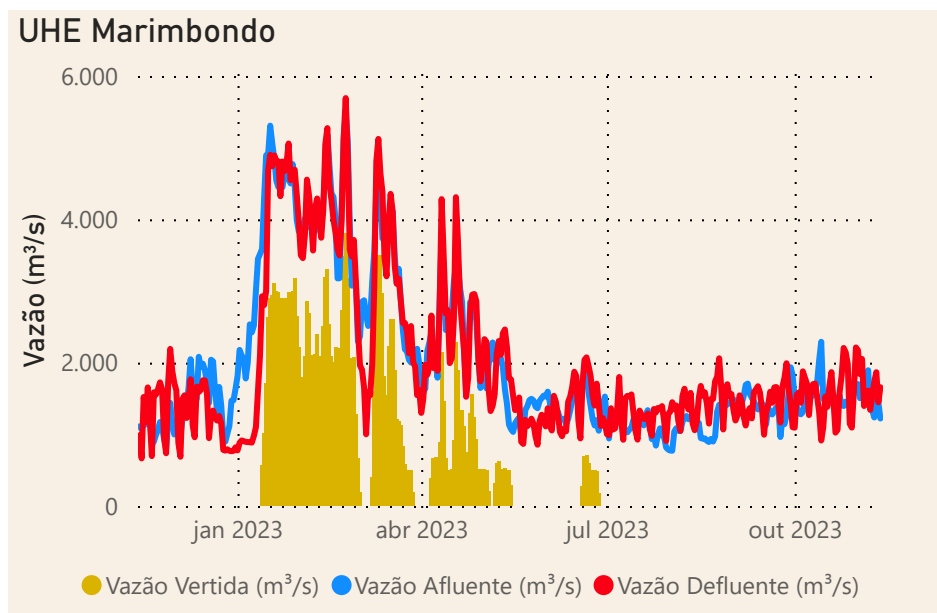

Saiba mais sobre as condições de operação do Sistema Hídrico do Rio Paranapanema

Fonte: ONS e Hidro-Telemetria

Superintendência de Operações e Eventos Críticos
Coordenação de Operação de Reservatórios e Sistemas Hídricos

*Dados consistidos sujeitos a novas revisões