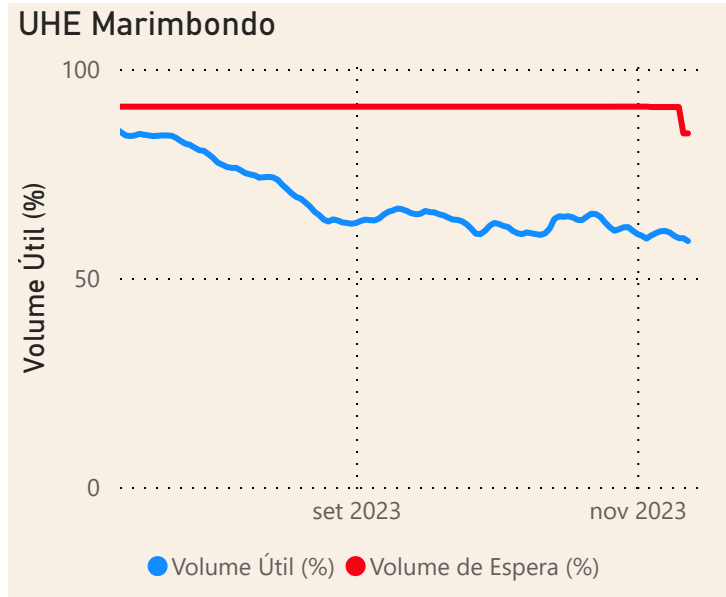

Saiba mais sobre as condições de operação do Sistema Hídrico do Rio Paranapanema

Fonte: ONS e Hidro-Telemetria

Superintendência de Operações e Eventos Críticos
Coordenação de Operação de Reservatórios e Sistemas Hídricos

*Dados consistidos sujeitos a novas revisões