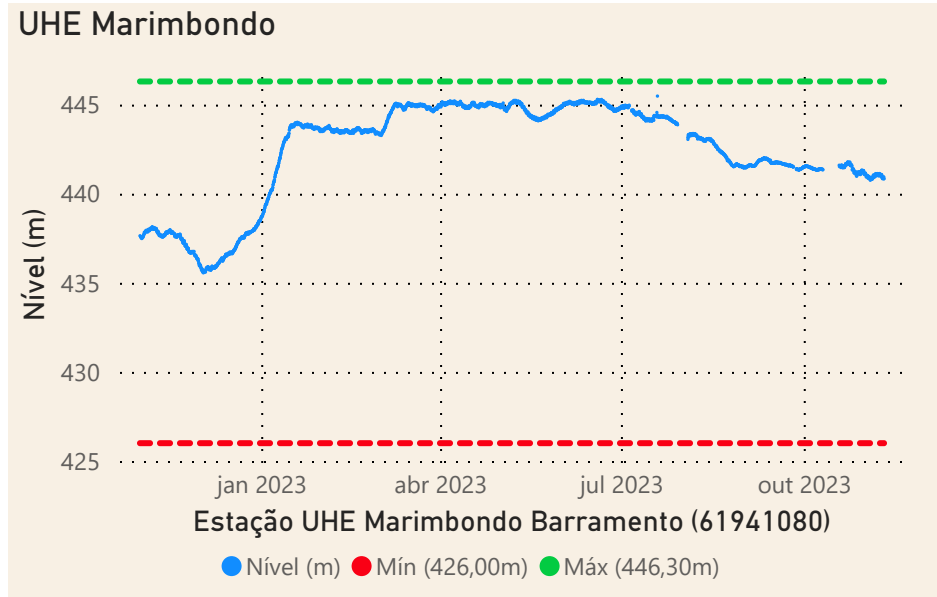

Saiba mais sobre as condições de operação do Sistema Hídrico do Rio Paranapanema

Fonte: ONS e Hidro-Telemetria

Superintendência de Operações e Eventos Críticos
Coordenação de Operação de Reservatórios e Sistemas Hídricos

*Dados consistidos sujeitos a novas revisões