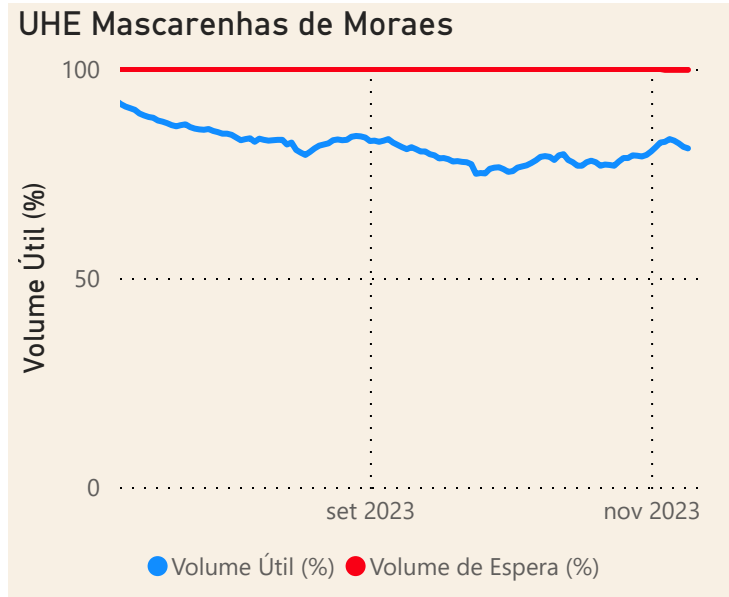

Saiba mais sobre as condições de operação do Sistema Hídrico do Rio Paranapanema

Fonte: ONS e Hidro-Telemetria

Superintendência de Operações e Eventos Críticos
Coordenação de Operação de Reservatórios e Sistemas Hídricos

*Dados consistidos sujeitos a novas revisões