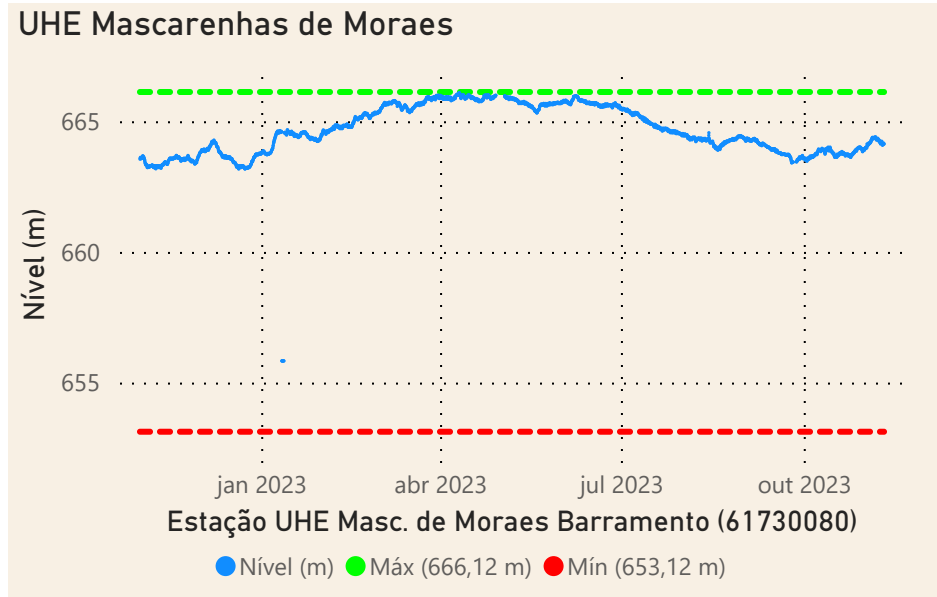

Saiba mais sobre as condições de operação do Sistema Hídrico do Rio Paranapanema

Fonte: ONS e Hidro-Telemetria

Superintendência de Operações e Eventos Críticos
Coordenação de Operação de Reservatórios e Sistemas Hídricos

*Dados consistidos sujeitos a novas revisões