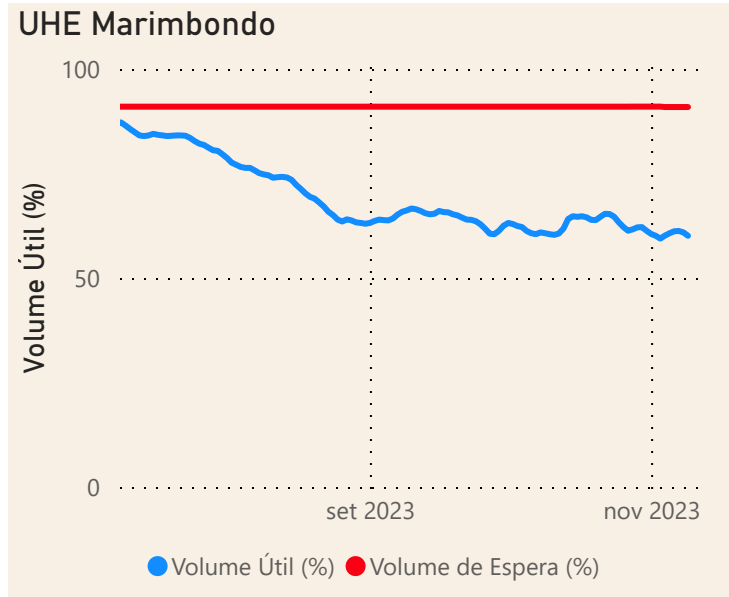

Saiba mais sobre as condições de operação do Sistema Hídrico do Rio Paranapanema

Fonte: ONS e Hidro-Telemetria

Superintendência de Operações e Eventos Críticos
Coordenação de Operação de Reservatórios e Sistemas Hídricos

*Dados consistidos sujeitos a novas revisões