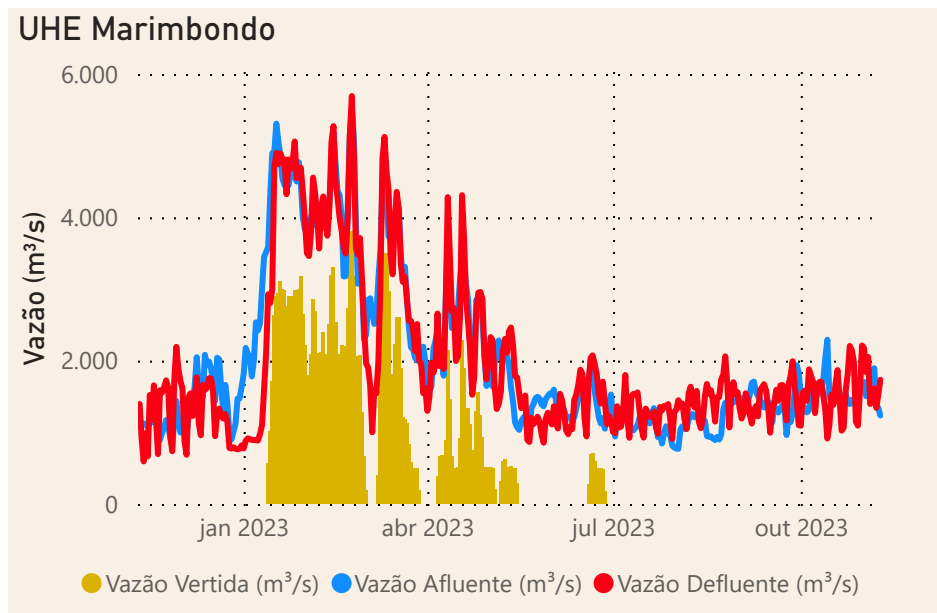

Saiba mais sobre as condições de operação do Sistema Hídrico do Rio Paranapanema

Fonte: ONS e Hidro-Telemetria

Superintendência de Operações e Eventos Críticos
Coordenação de Operação de Reservatórios e Sistemas Hídricos

*Dados consistidos sujeitos a novas revisões