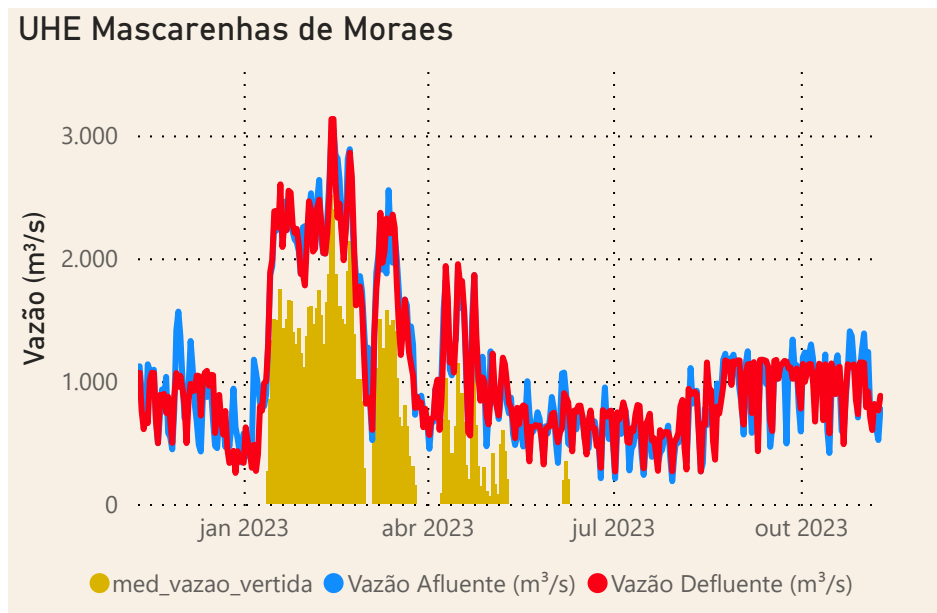

Saiba mais sobre as condições de operação do Sistema Hídrico do Rio Paranapanema

Fonte: ONS e Hidro-Telemetria

Superintendência de Operações e Eventos Críticos
Coordenação de Operação de Reservatórios e Sistemas Hídricos

*Dados consistidos sujeitos a novas revisões