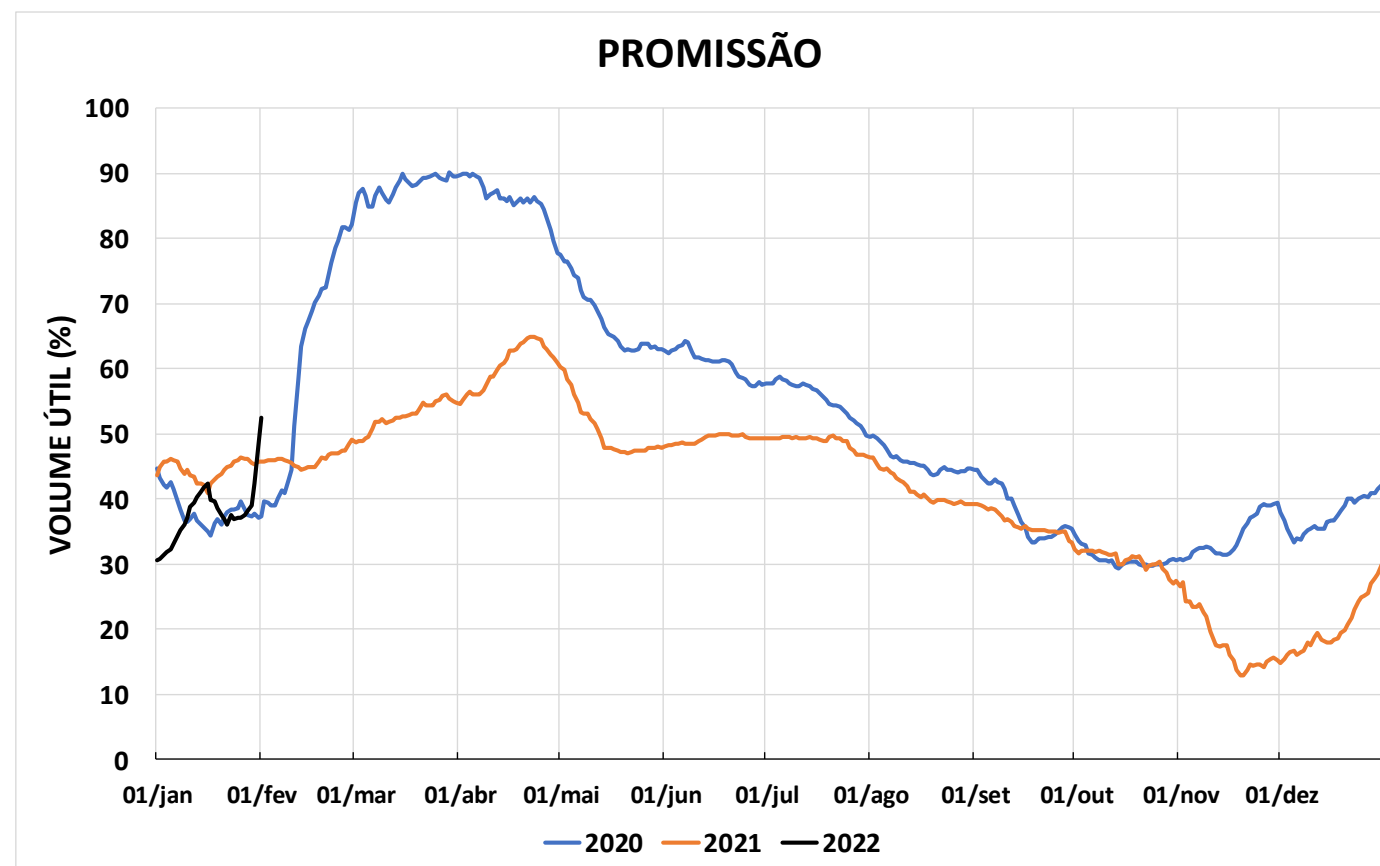

Acompanhamento Bacia do rio Paraná

02/02/2022

SALA DE SITUAÇÃO

DIAGRAMA ESQUEMÁTICO

SALA DE SITUAÇÃO

GRANDE

TIETÊ / ILHA SOLTEIRA

SALA DE SITUAÇÃO