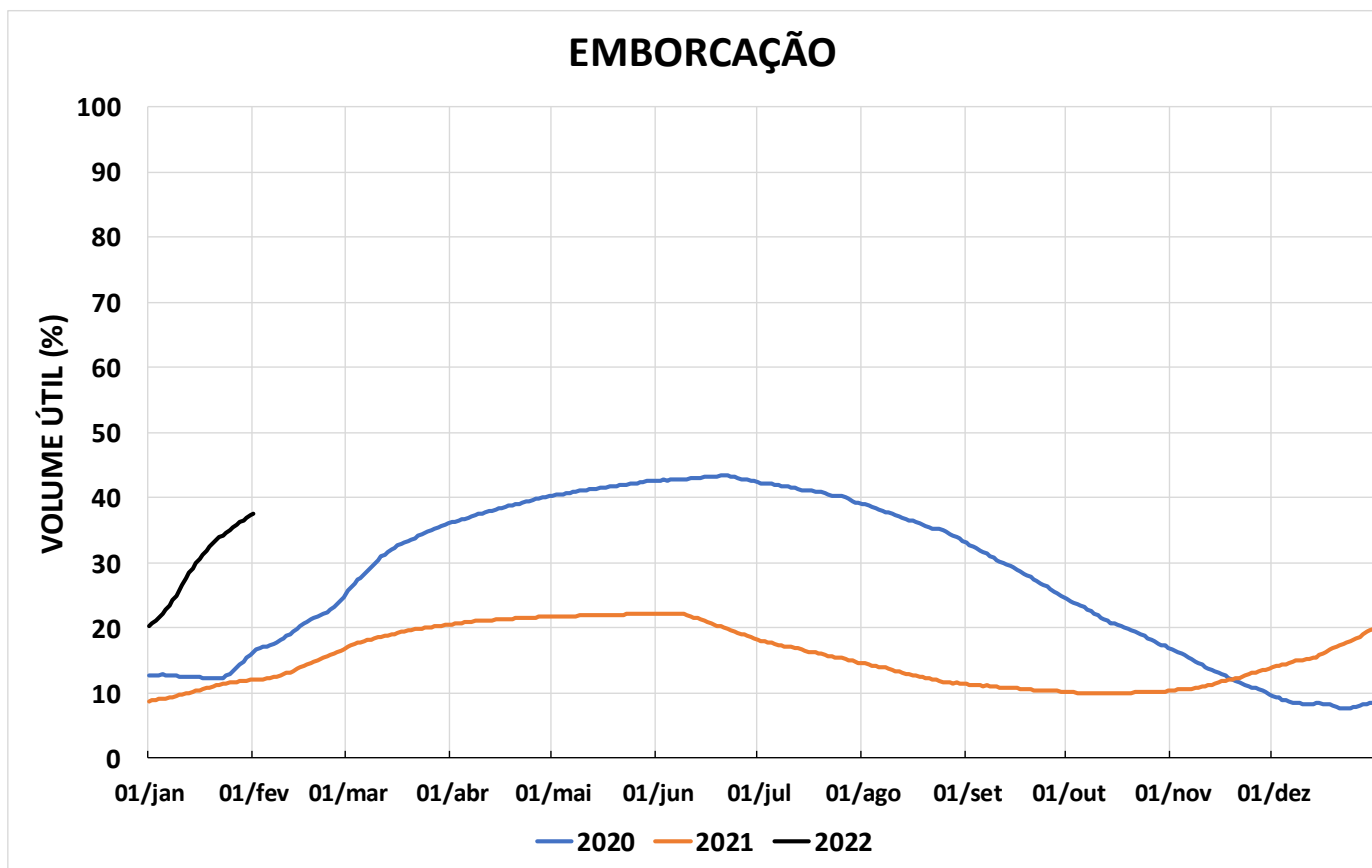

Acompanhamento Bacia do rio Paraná

02/02/2022

SALA DE SITUAÇÃO

DIAGRAMA ESQUEMÁTICO

SALA DE SITUAÇÃO

GRANDE

TIETÊ / ILHA SOLTEIRA

SALA DE SITUAÇÃO