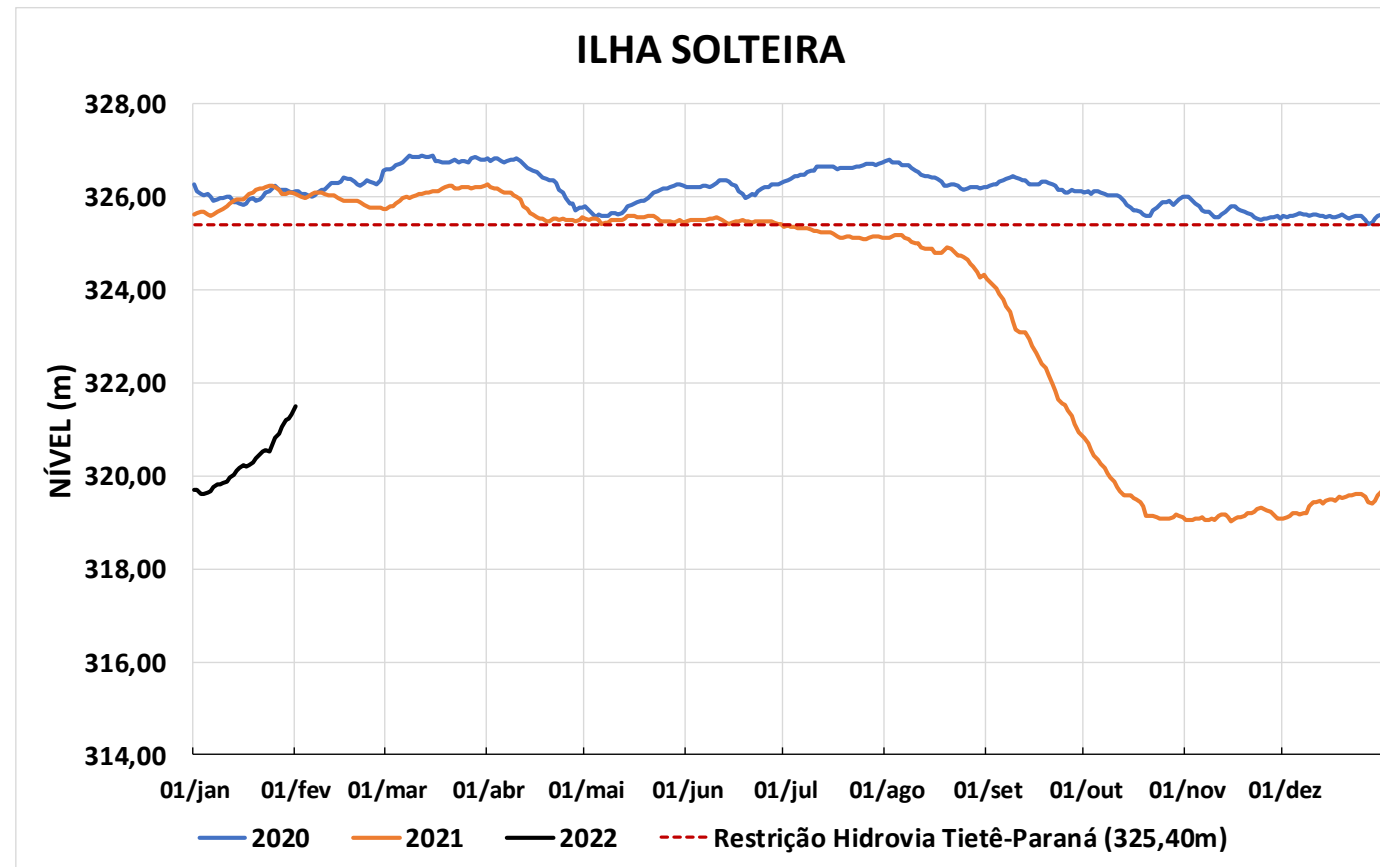

Acompanhamento Bacia do rio Paraná

02/02/2022

SALA DE SITUAÇÃO

DIAGRAMA ESQUEMÁTICO

SALA DE SITUAÇÃO

GRANDE

TIETÊ / ILHA SOLTEIRA

SALA DE SITUAÇÃO

PARANAPANEMA / JUPIÁ E PORTO PRIMAVERA

SALA DE SITUAÇÃO