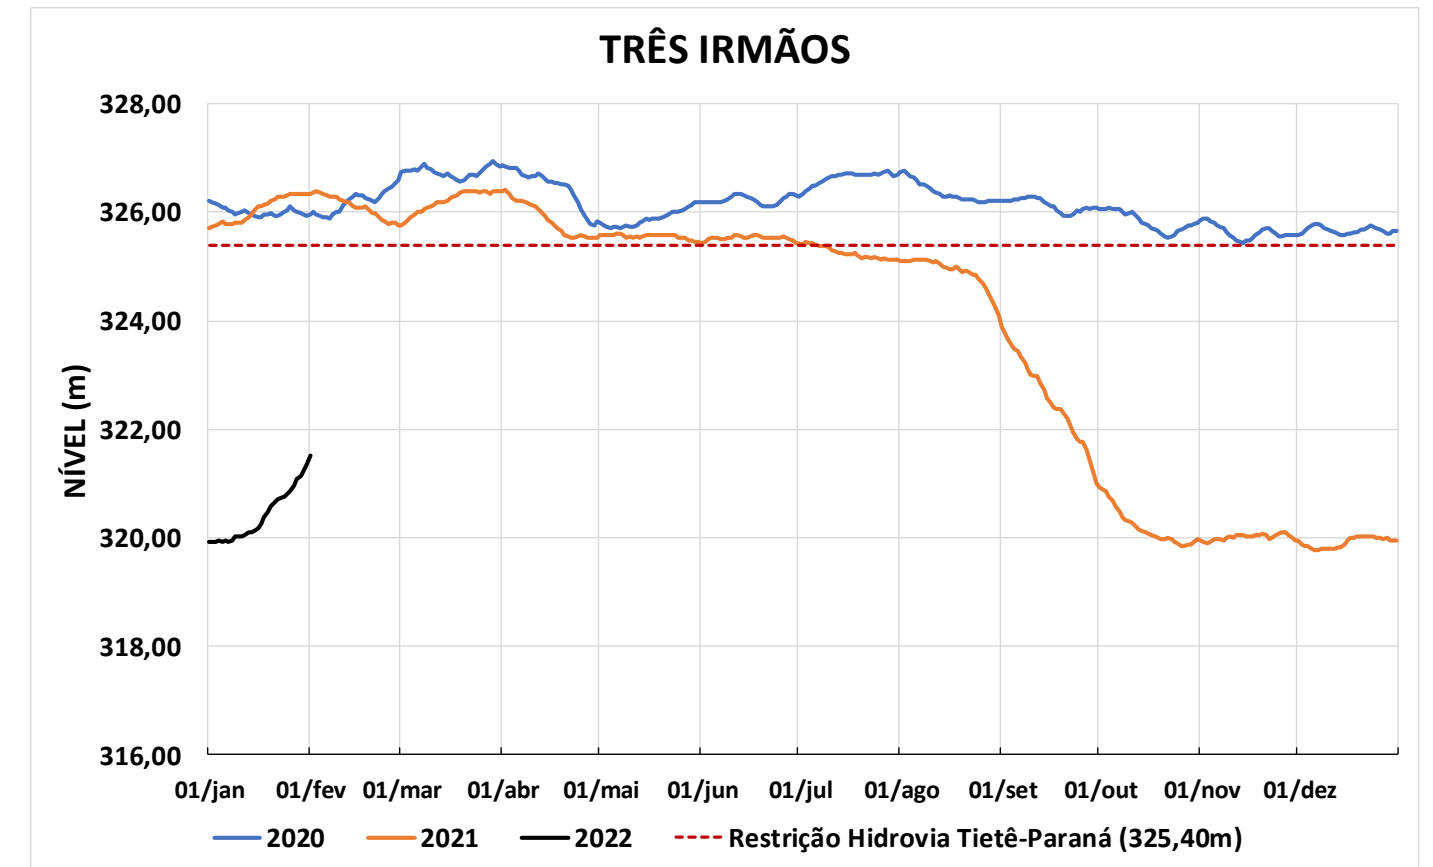

Acompanhamento Bacia do rio Paraná

02/02/2022

SALA DE SITUAÇÃO

DIAGRAMA ESQUEMÁTICO

SALA DE SITUAÇÃO

GRANDE

TIETÊ / ILHA SOLTEIRA

SALA DE SITUAÇÃO