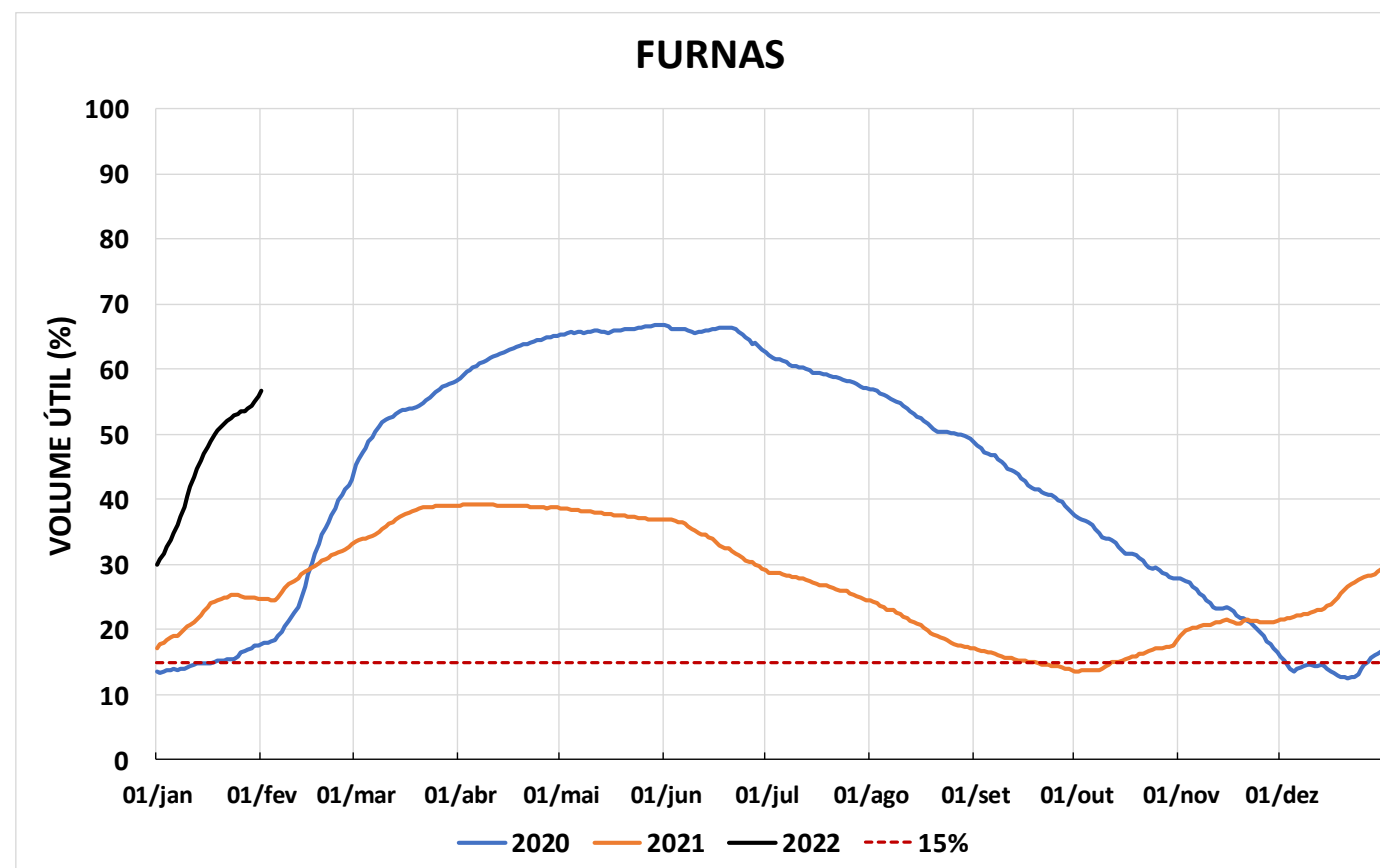

Acompanhamento Bacia do rio Paraná

02/02/2022

SALA DE SITUAÇÃO

DIAGRAMA ESQUEMÁTICO

SALA DE SITUAÇÃO

GRANDE

TIETÊ / ILHA SOLTEIRA

SALA DE SITUAÇÃO