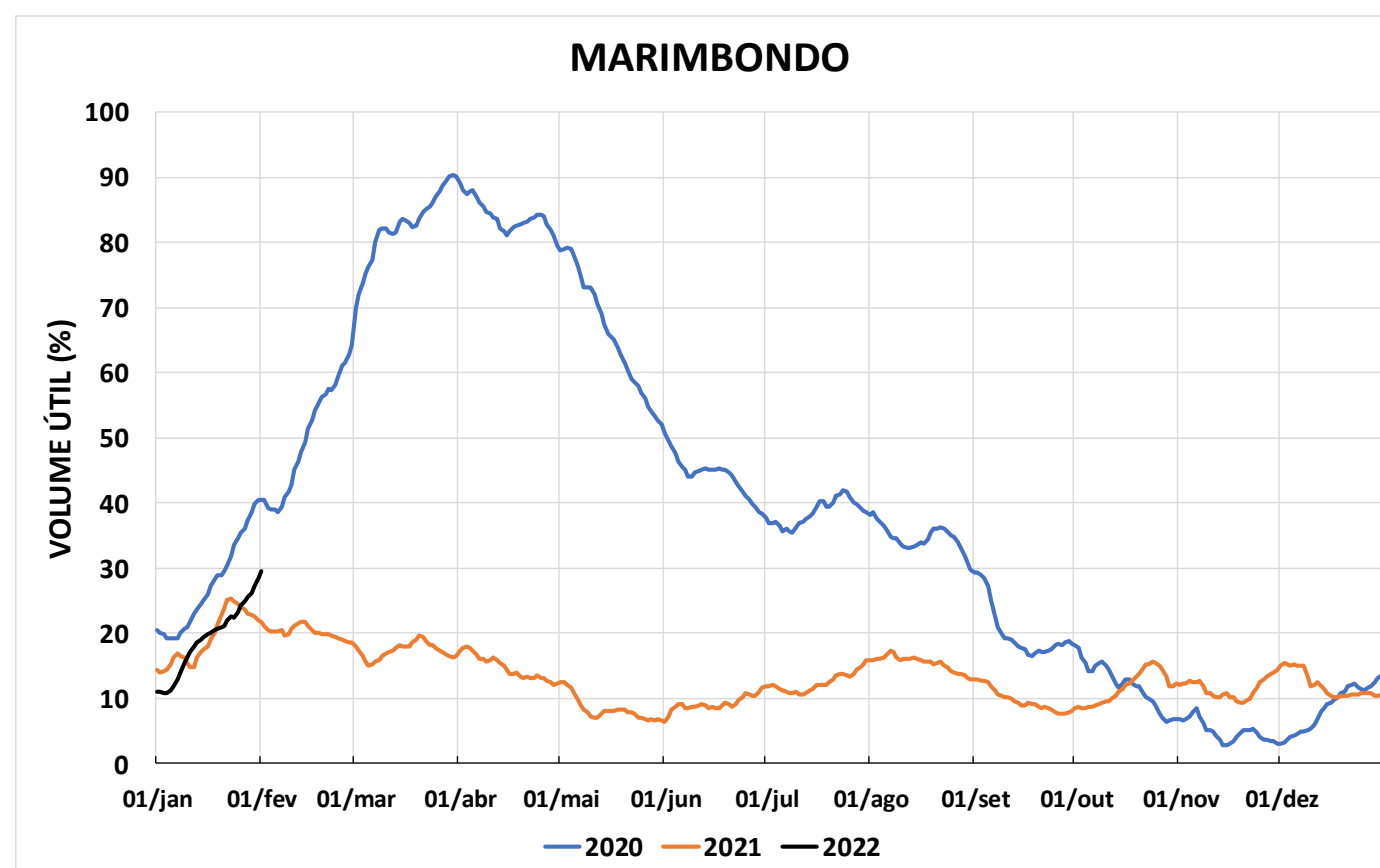

Acompanhamento Bacia do rio Paraná

02/02/2022

SALA DE SITUAÇÃO

DIAGRAMA ESQUEMÁTICO

SALA DE SITUAÇÃO

GRANDE

TIETÊ / ILHA SOLTEIRA

SALA DE SITUAÇÃO

PARANAPANEMA / JUPIÁ E PORTO PRIMAVERA

SALA DE SITUAÇÃO