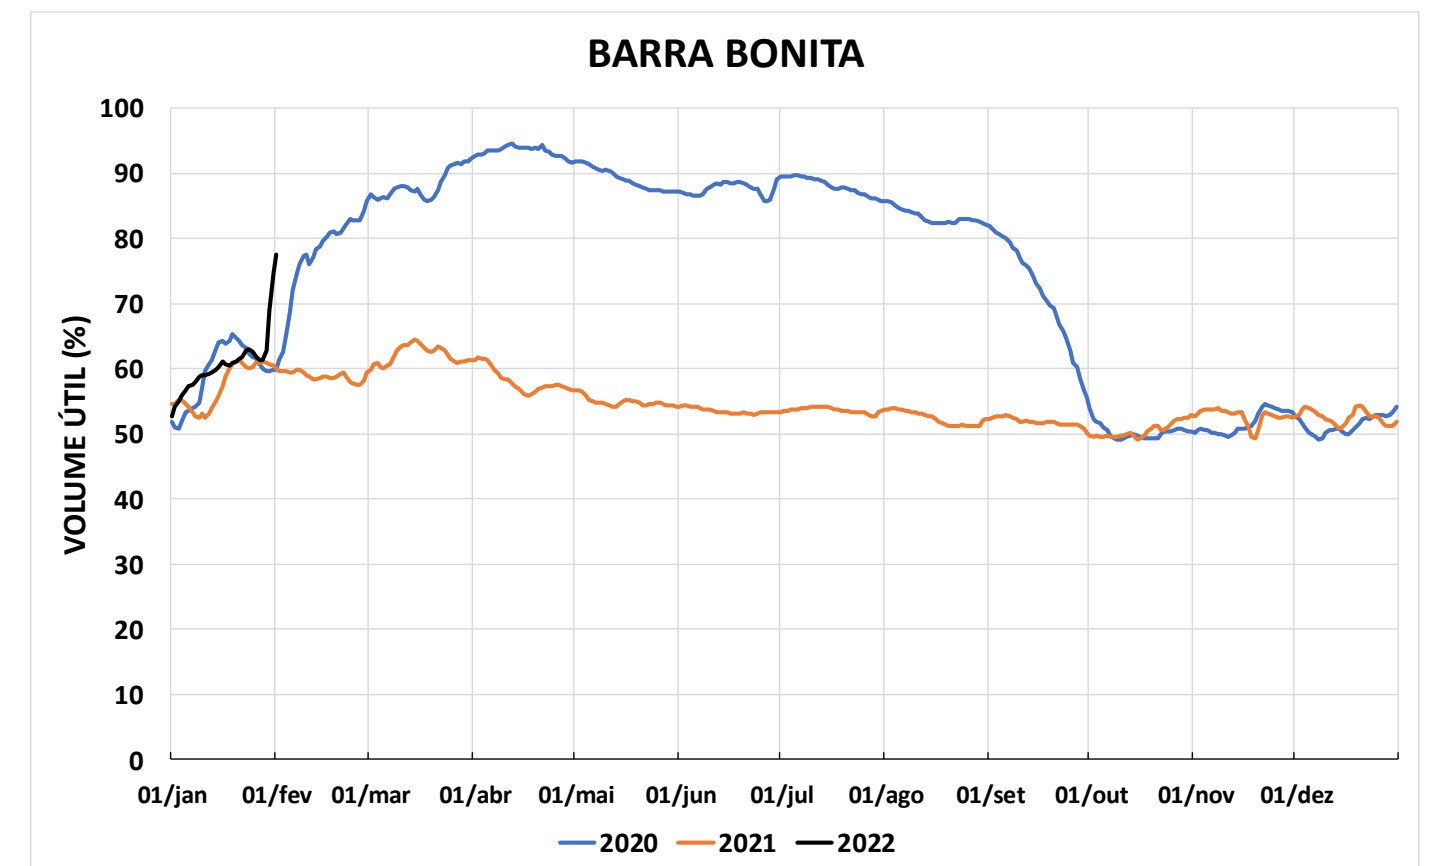

Acompanhamento Bacia do rio Paraná

02/02/2022

SALA DE SITUAÇÃO

DIAGRAMA ESQUEMÁTICO

SALA DE SITUAÇÃO

GRANDE

TIETÊ / ILHA SOLTEIRA

SALA DE SITUAÇÃO

PARANAPANEMA / JUPIÁ E PORTO PRIMAVERA

SALA DE SITUAÇÃO