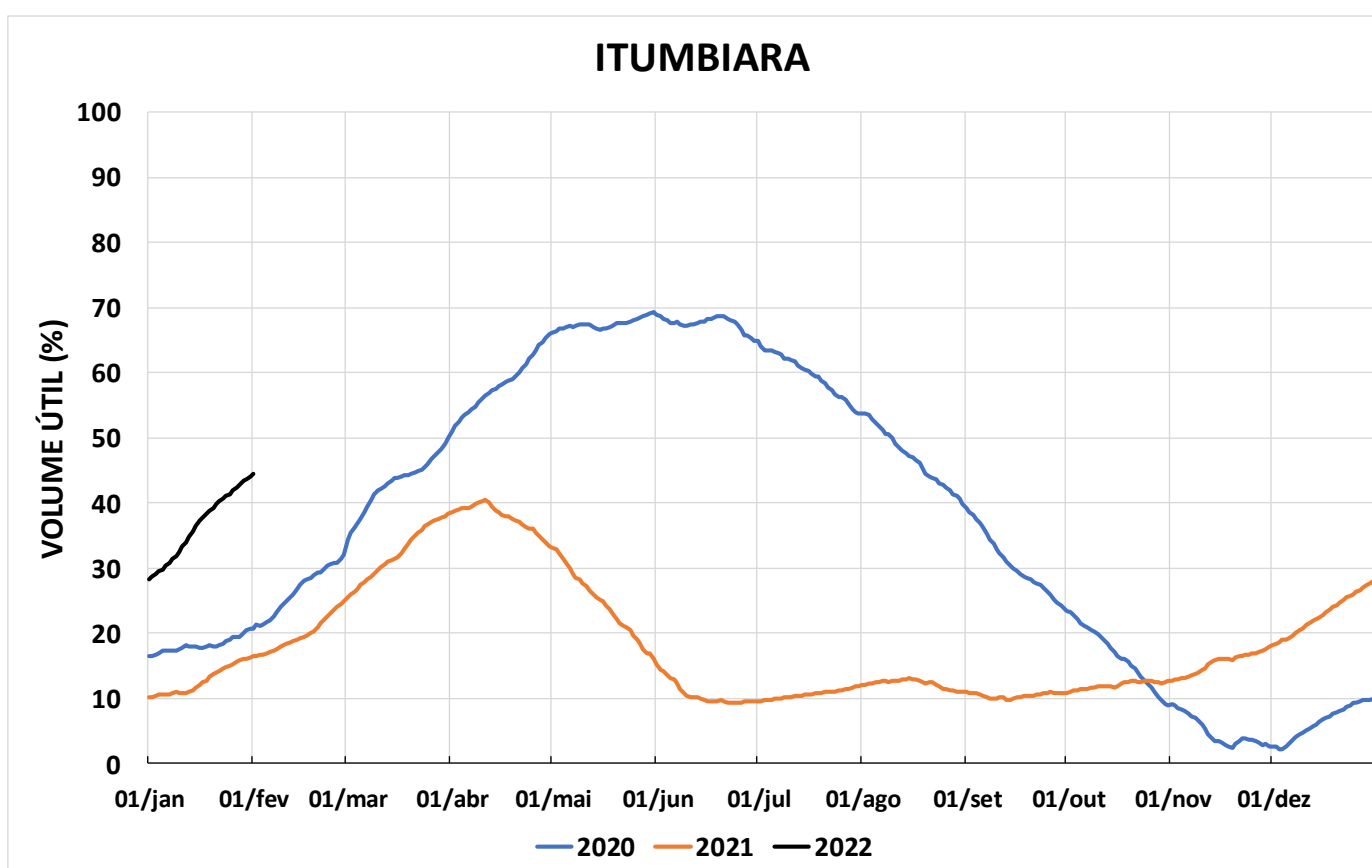

Acompanhamento Bacia do rio Paraná

02/02/2022

SALA DE SITUAÇÃO

DIAGRAMA ESQUEMÁTICO

SALA DE SITUAÇÃO

GRANDE

TIETÊ / ILHA SOLTEIRA

SALA DE SITUAÇÃO