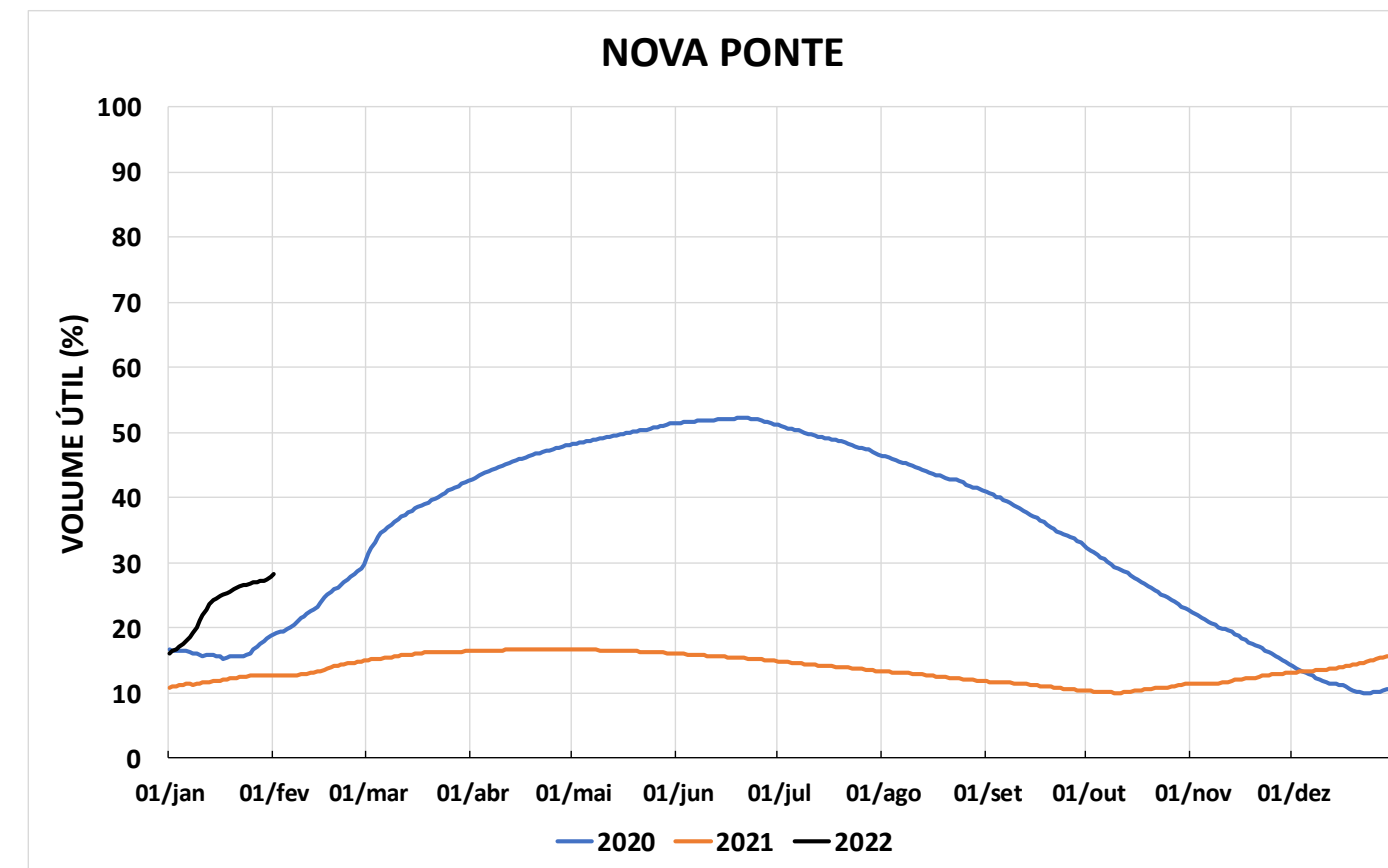

Acompanhamento Bacia do rio Paraná

02/02/2022

SALA DE SITUAÇÃO

DIAGRAMA ESQUEMÁTICO

SALA DE SITUAÇÃO

GRANDE

TIETÊ / ILHA SOLTEIRA

SALA DE SITUAÇÃO

PARANAPANEMA / JUPIÁ E PORTO PRIMAVERA

SALA DE SITUAÇÃO