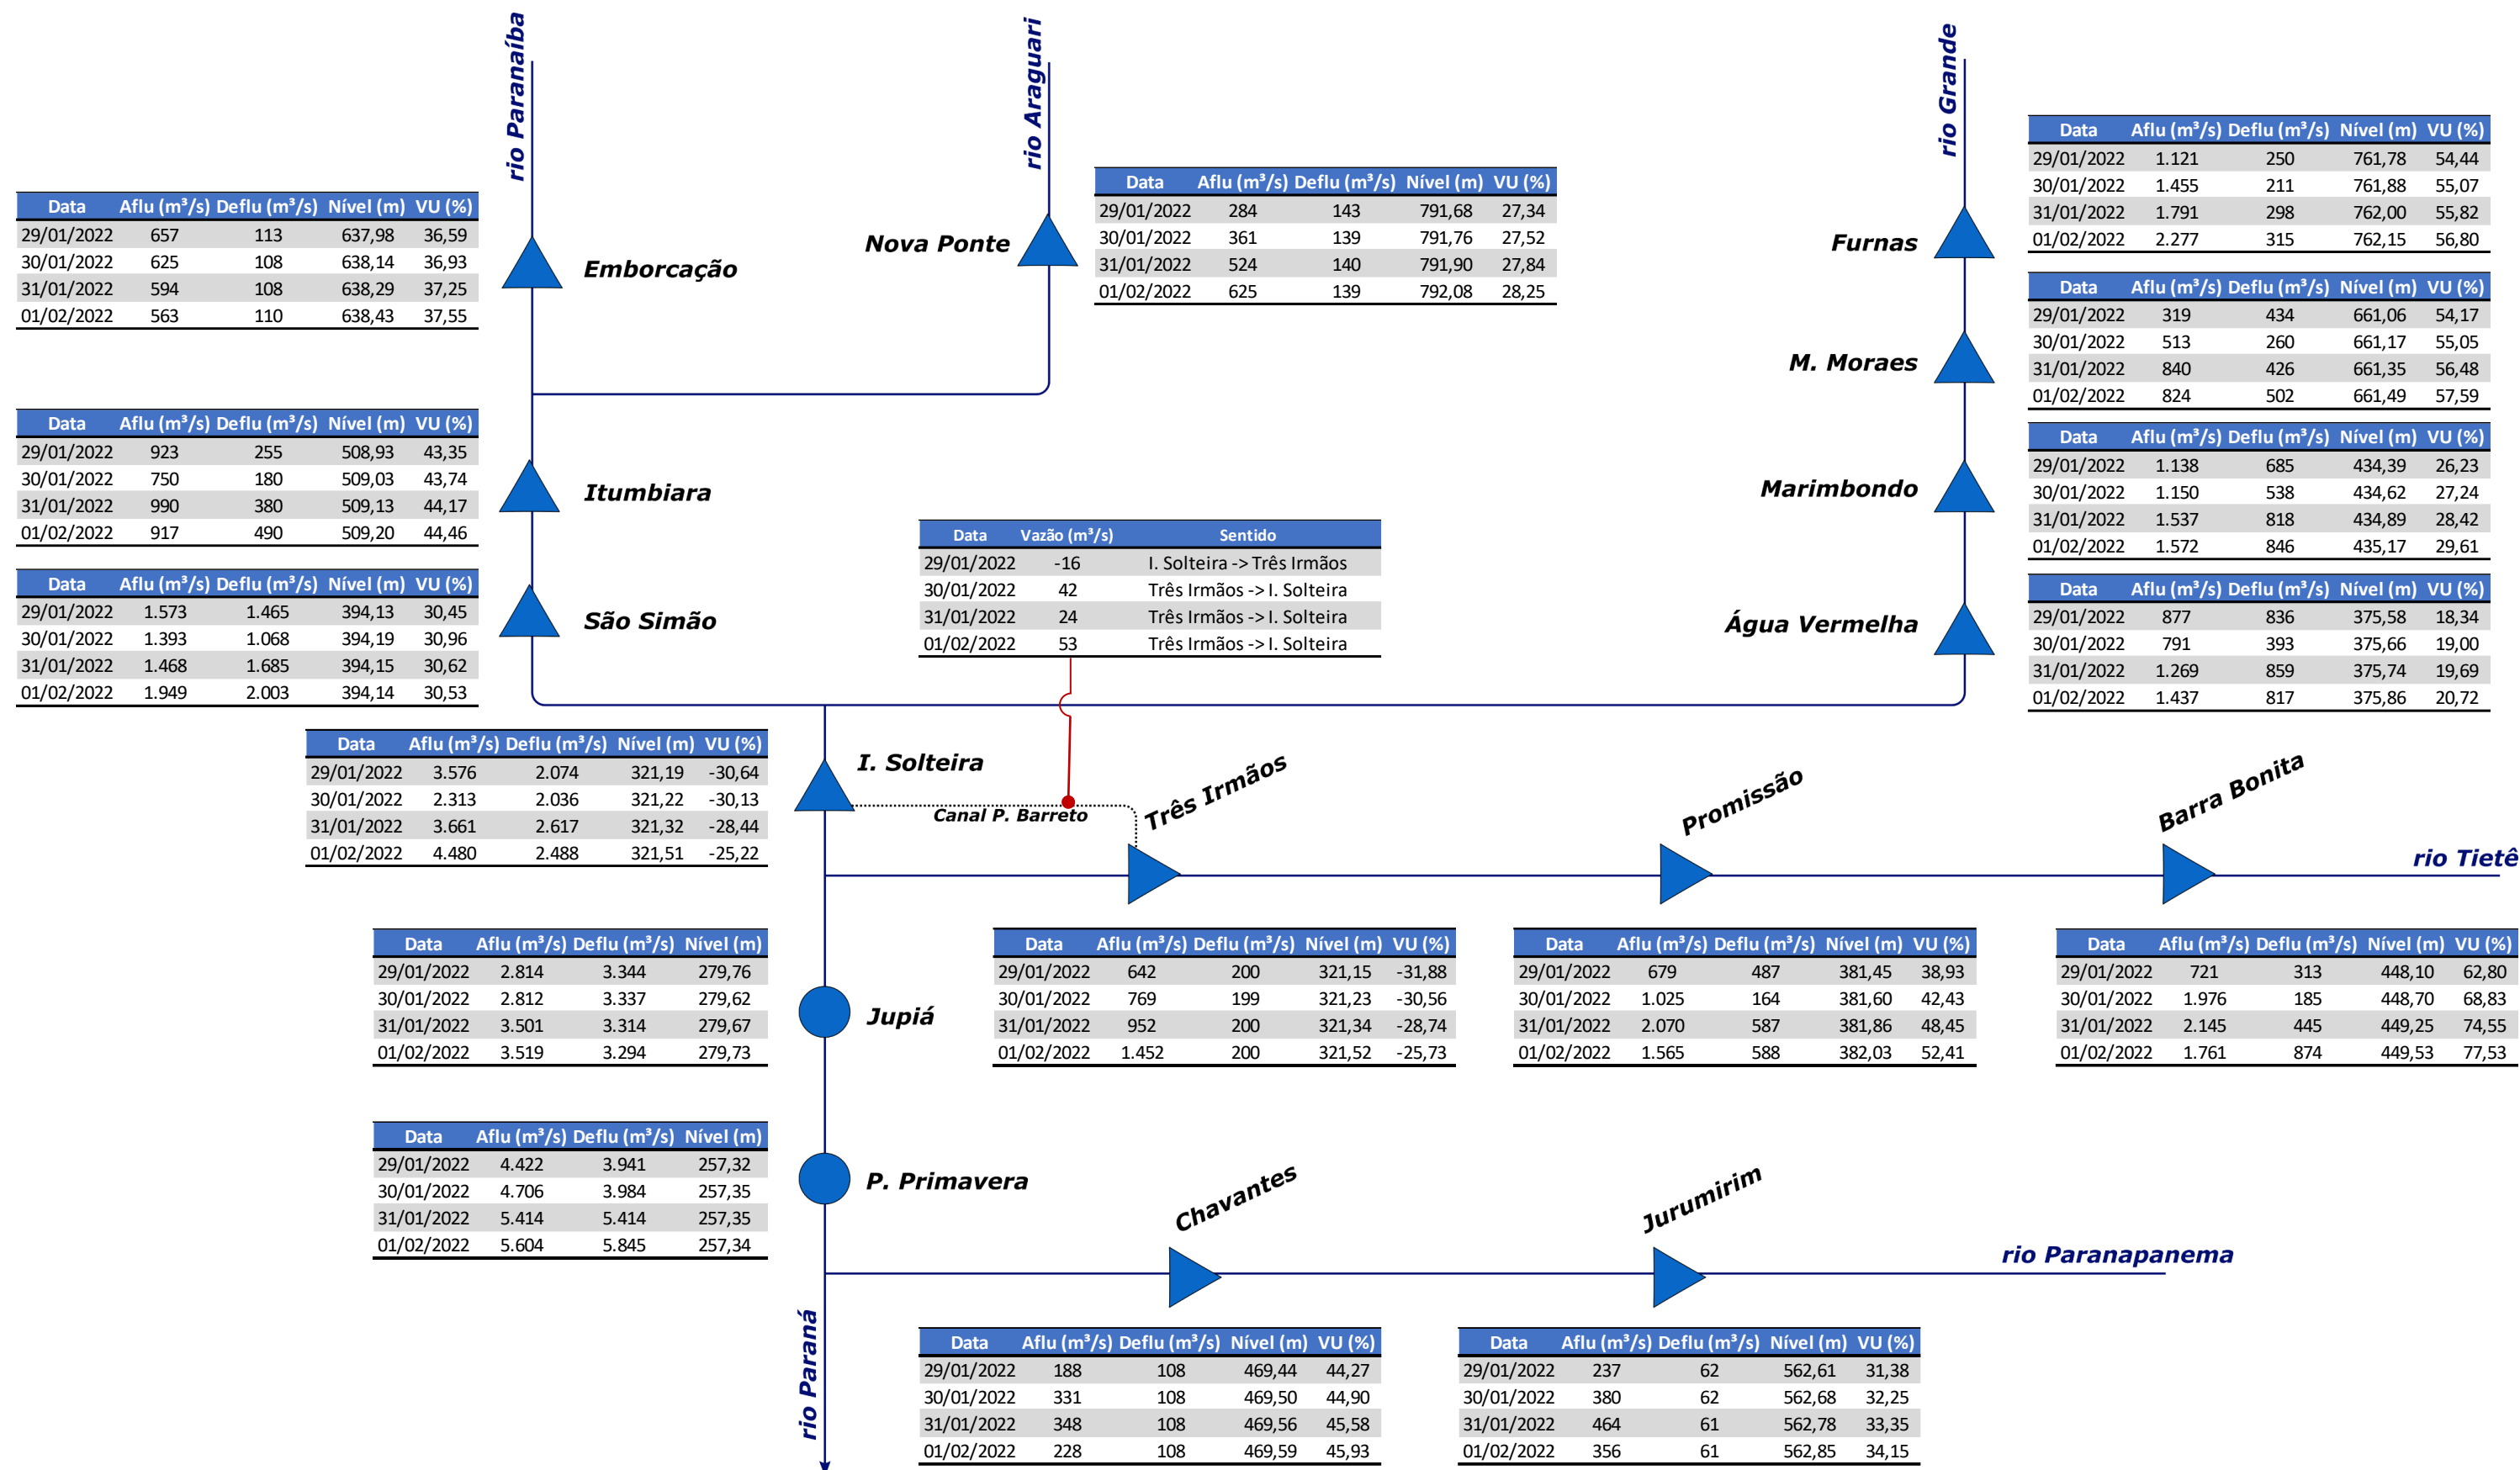

Acompanhamento Bacia do rio Paraná

02/02/2022

SALA DE SITUAÇÃO

DIAGRAMA ESQUEMÁTICO

SALA DE SITUAÇÃO

GRANDE

TIETÊ / ILHA SOLTEIRA

SALA DE SITUAÇÃO

PARANAPANEMA / JUPIÁ E PORTO PRIMAVERA

SALA DE SITUAÇÃO