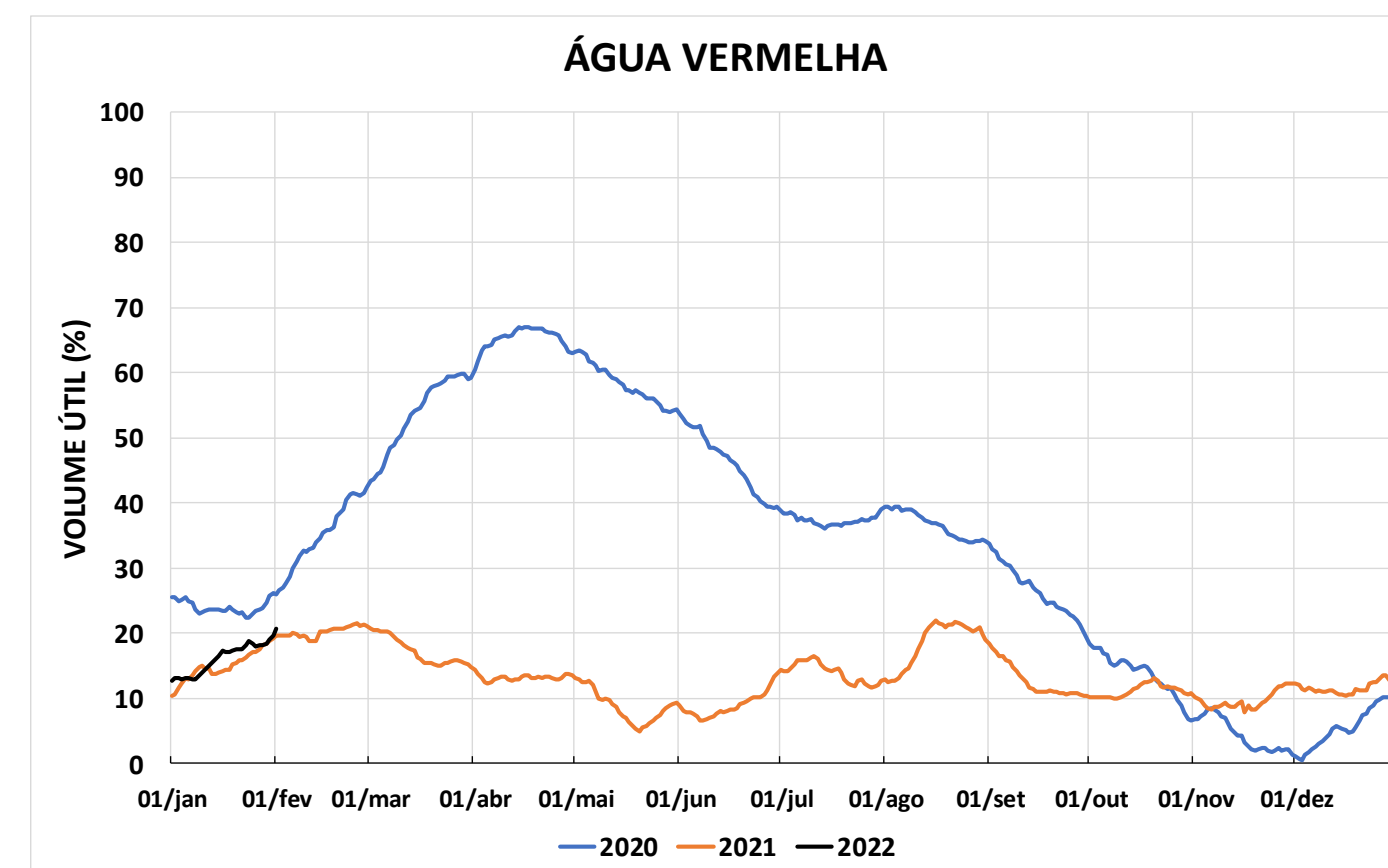

Acompanhamento Bacia do rio Paraná

02/02/2022

SALA DE SITUAÇÃO

DIAGRAMA ESQUEMÁTICO

SALA DE SITUAÇÃO

GRANDE

TIETÊ / ILHA SOLTEIRA

SALA DE SITUAÇÃO

PARANAPANEMA / JUPIÁ E PORTO PRIMAVERA

SALA DE SITUAÇÃO