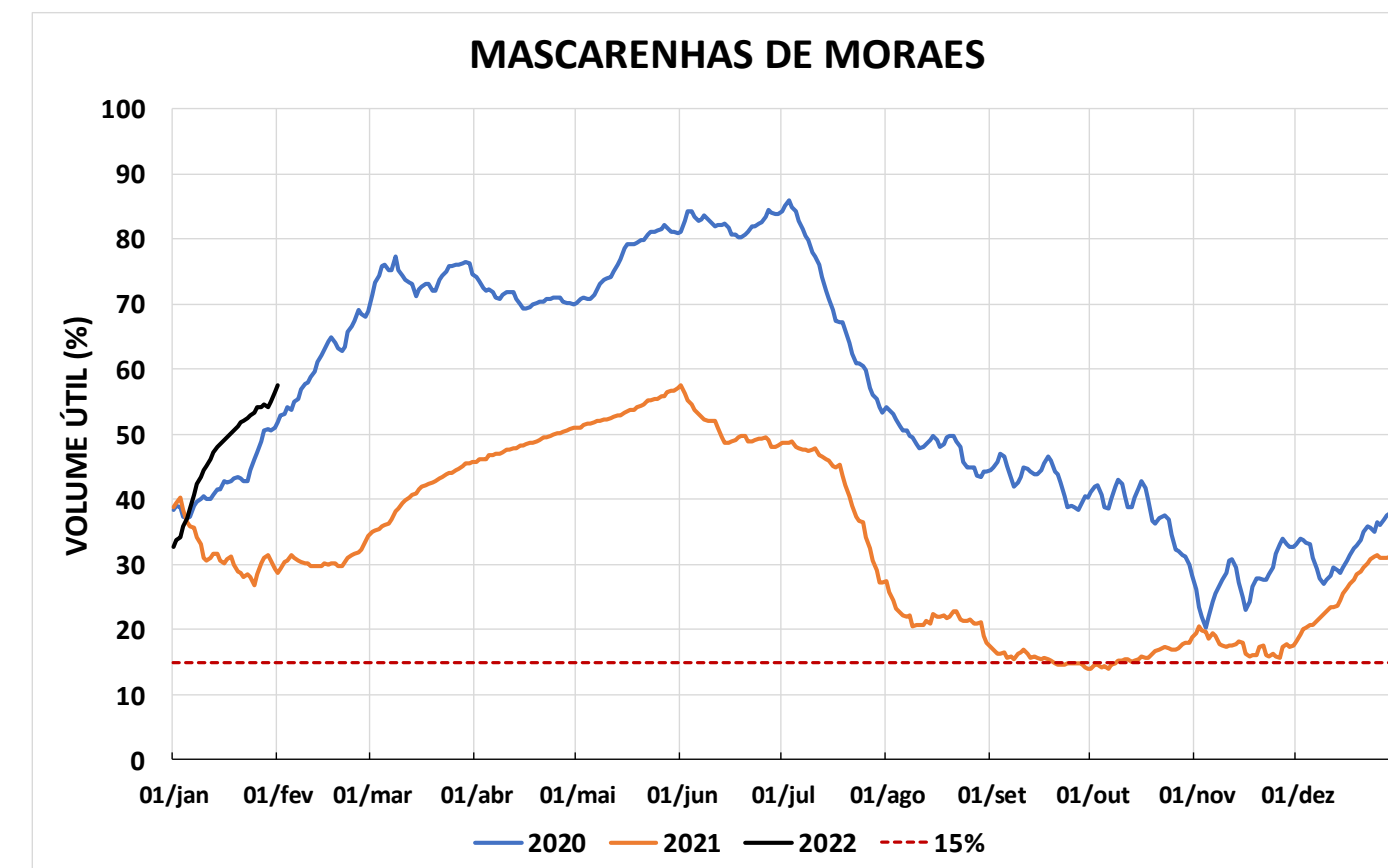

Acompanhamento Bacia do rio Paraná

02/02/2022

SALA DE SITUAÇÃO

DIAGRAMA ESQUEMÁTICO

SALA DE SITUAÇÃO

GRANDE

TIETÊ / ILHA SOLTEIRA

SALA DE SITUAÇÃO

PARANAPANEMA / JUPIÁ E PORTO PRIMAVERA

SALA DE SITUAÇÃO