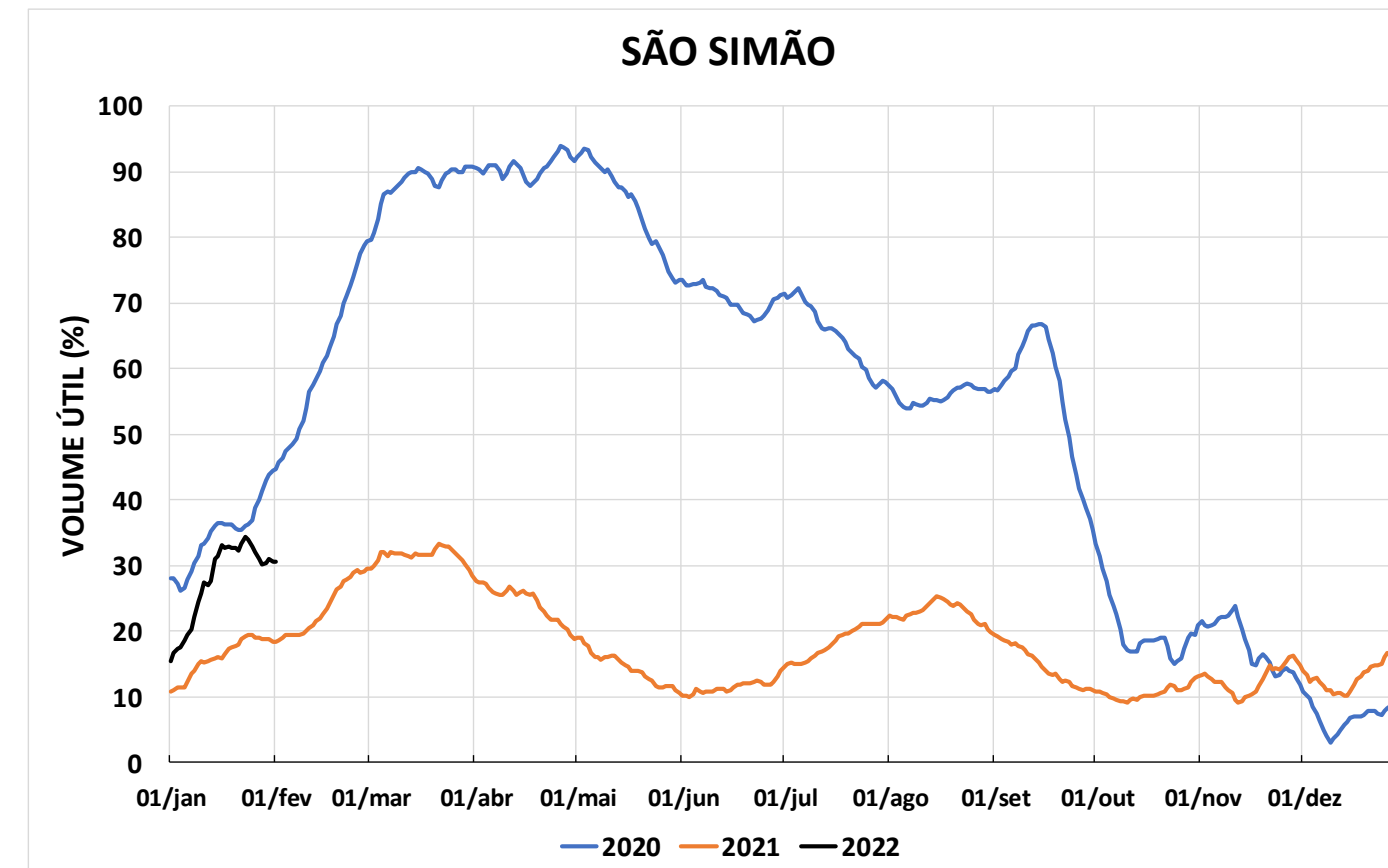

Acompanhamento Bacia do rio Paraná

02/02/2022

SALA DE SITUAÇÃO

DIAGRAMA ESQUEMÁTICO

SALA DE SITUAÇÃO

GRANDE

TIETÊ / ILHA SOLTEIRA

SALA DE SITUAÇÃO