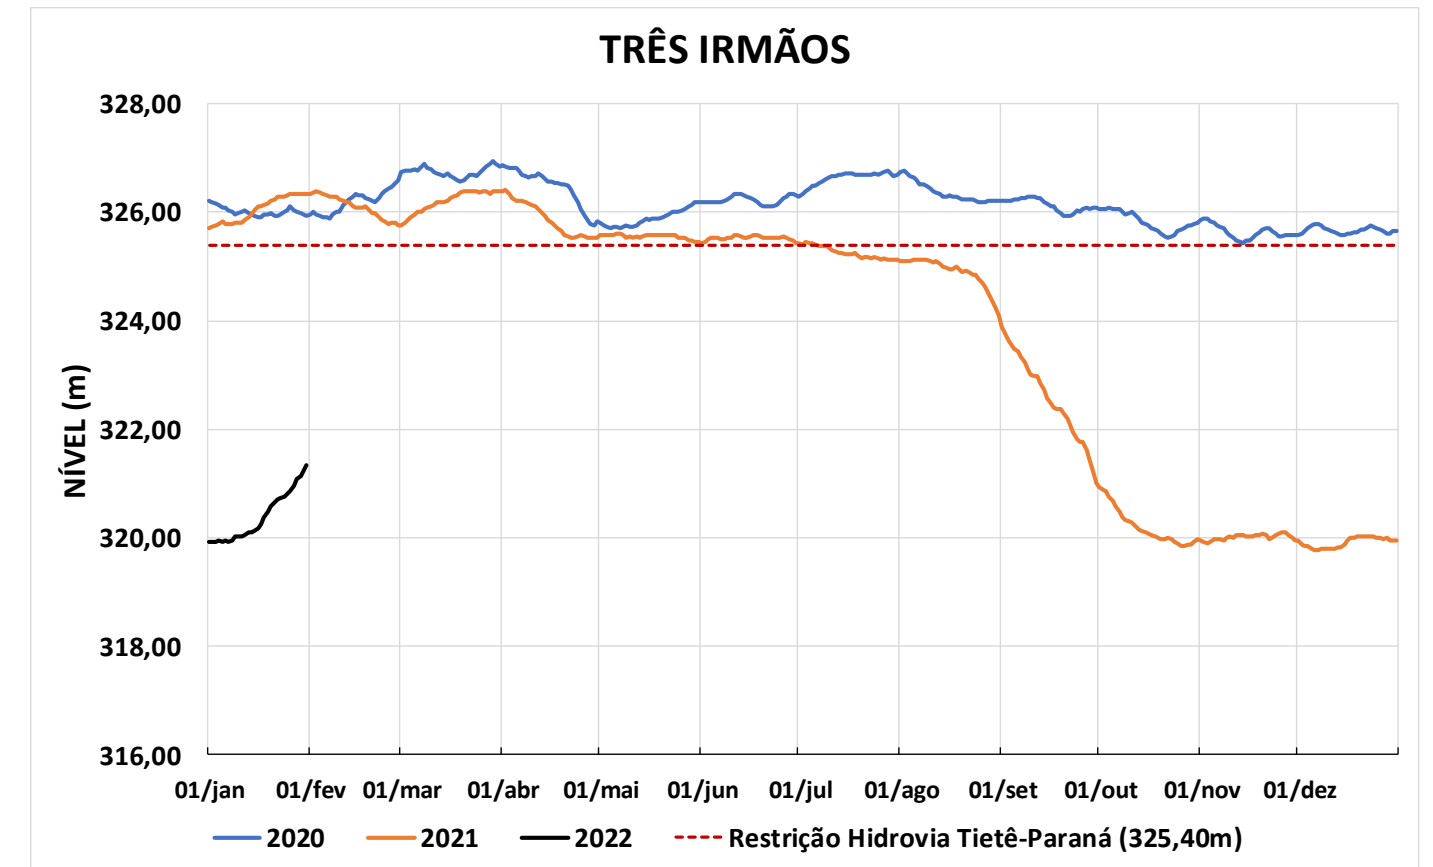

Acompanhamento Bacia do rio Paraná

01/02/2022

SALA DE SITUAÇÃO

DIAGRAMA ESQUEMÁTICO

SALA DE SITUAÇÃO

TIETÊ / ILHA SOLTEIRA

SALA DE SITUAÇÃO

PARANAPANEMA / JUPIÁ E PORTO PRIMAVERA

SALA DE SITUAÇÃO