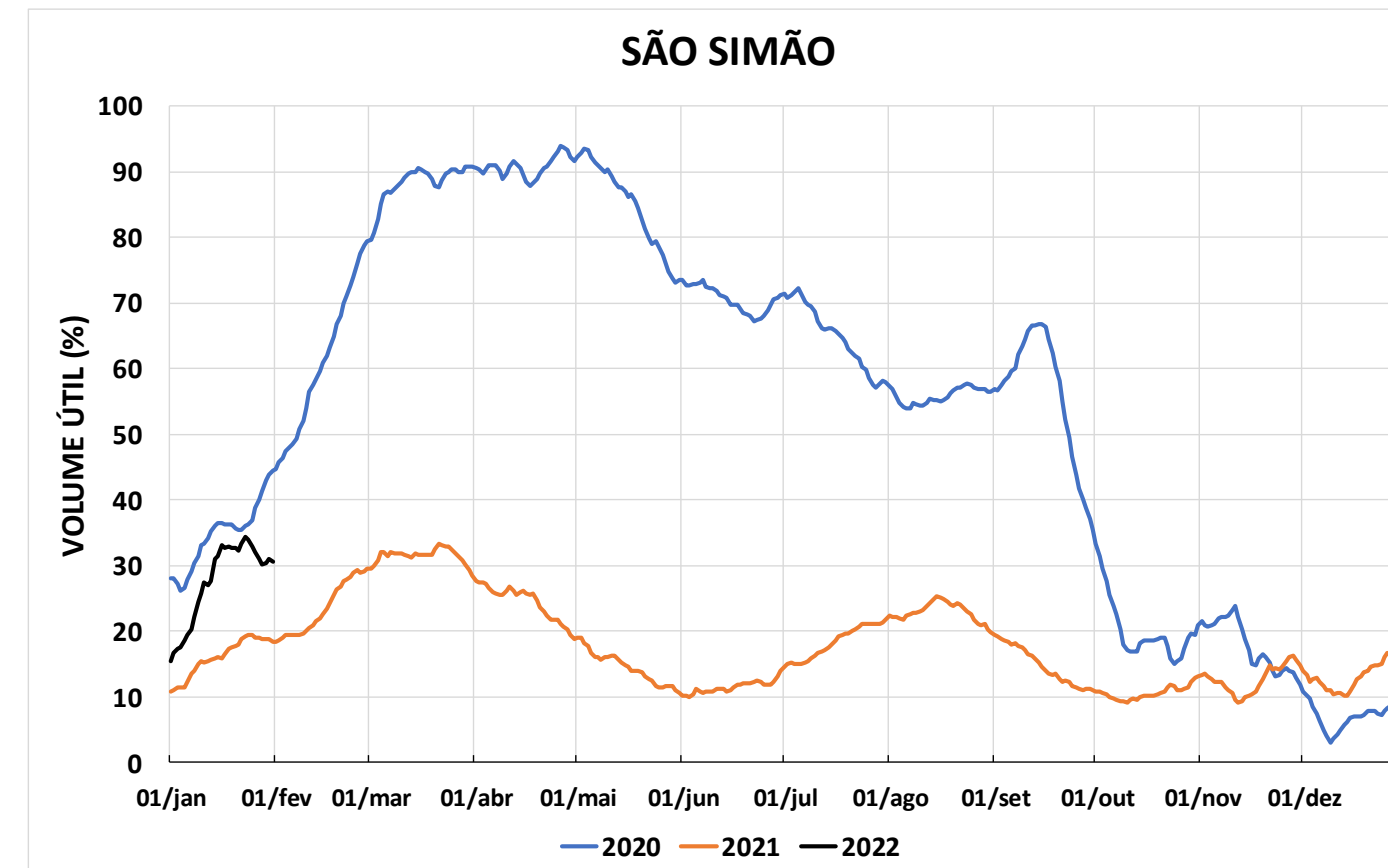

Acompanhamento Bacia do rio Paraná

01/02/2022

SALA DE SITUAÇÃO

DIAGRAMA ESQUEMÁTICO

SALA DE SITUAÇÃO

TIETÊ / ILHA SOLTEIRA

SALA DE SITUAÇÃO

PARANAPANEMA / JUPIÁ E PORTO PRIMAVERA

SALA DE SITUAÇÃO