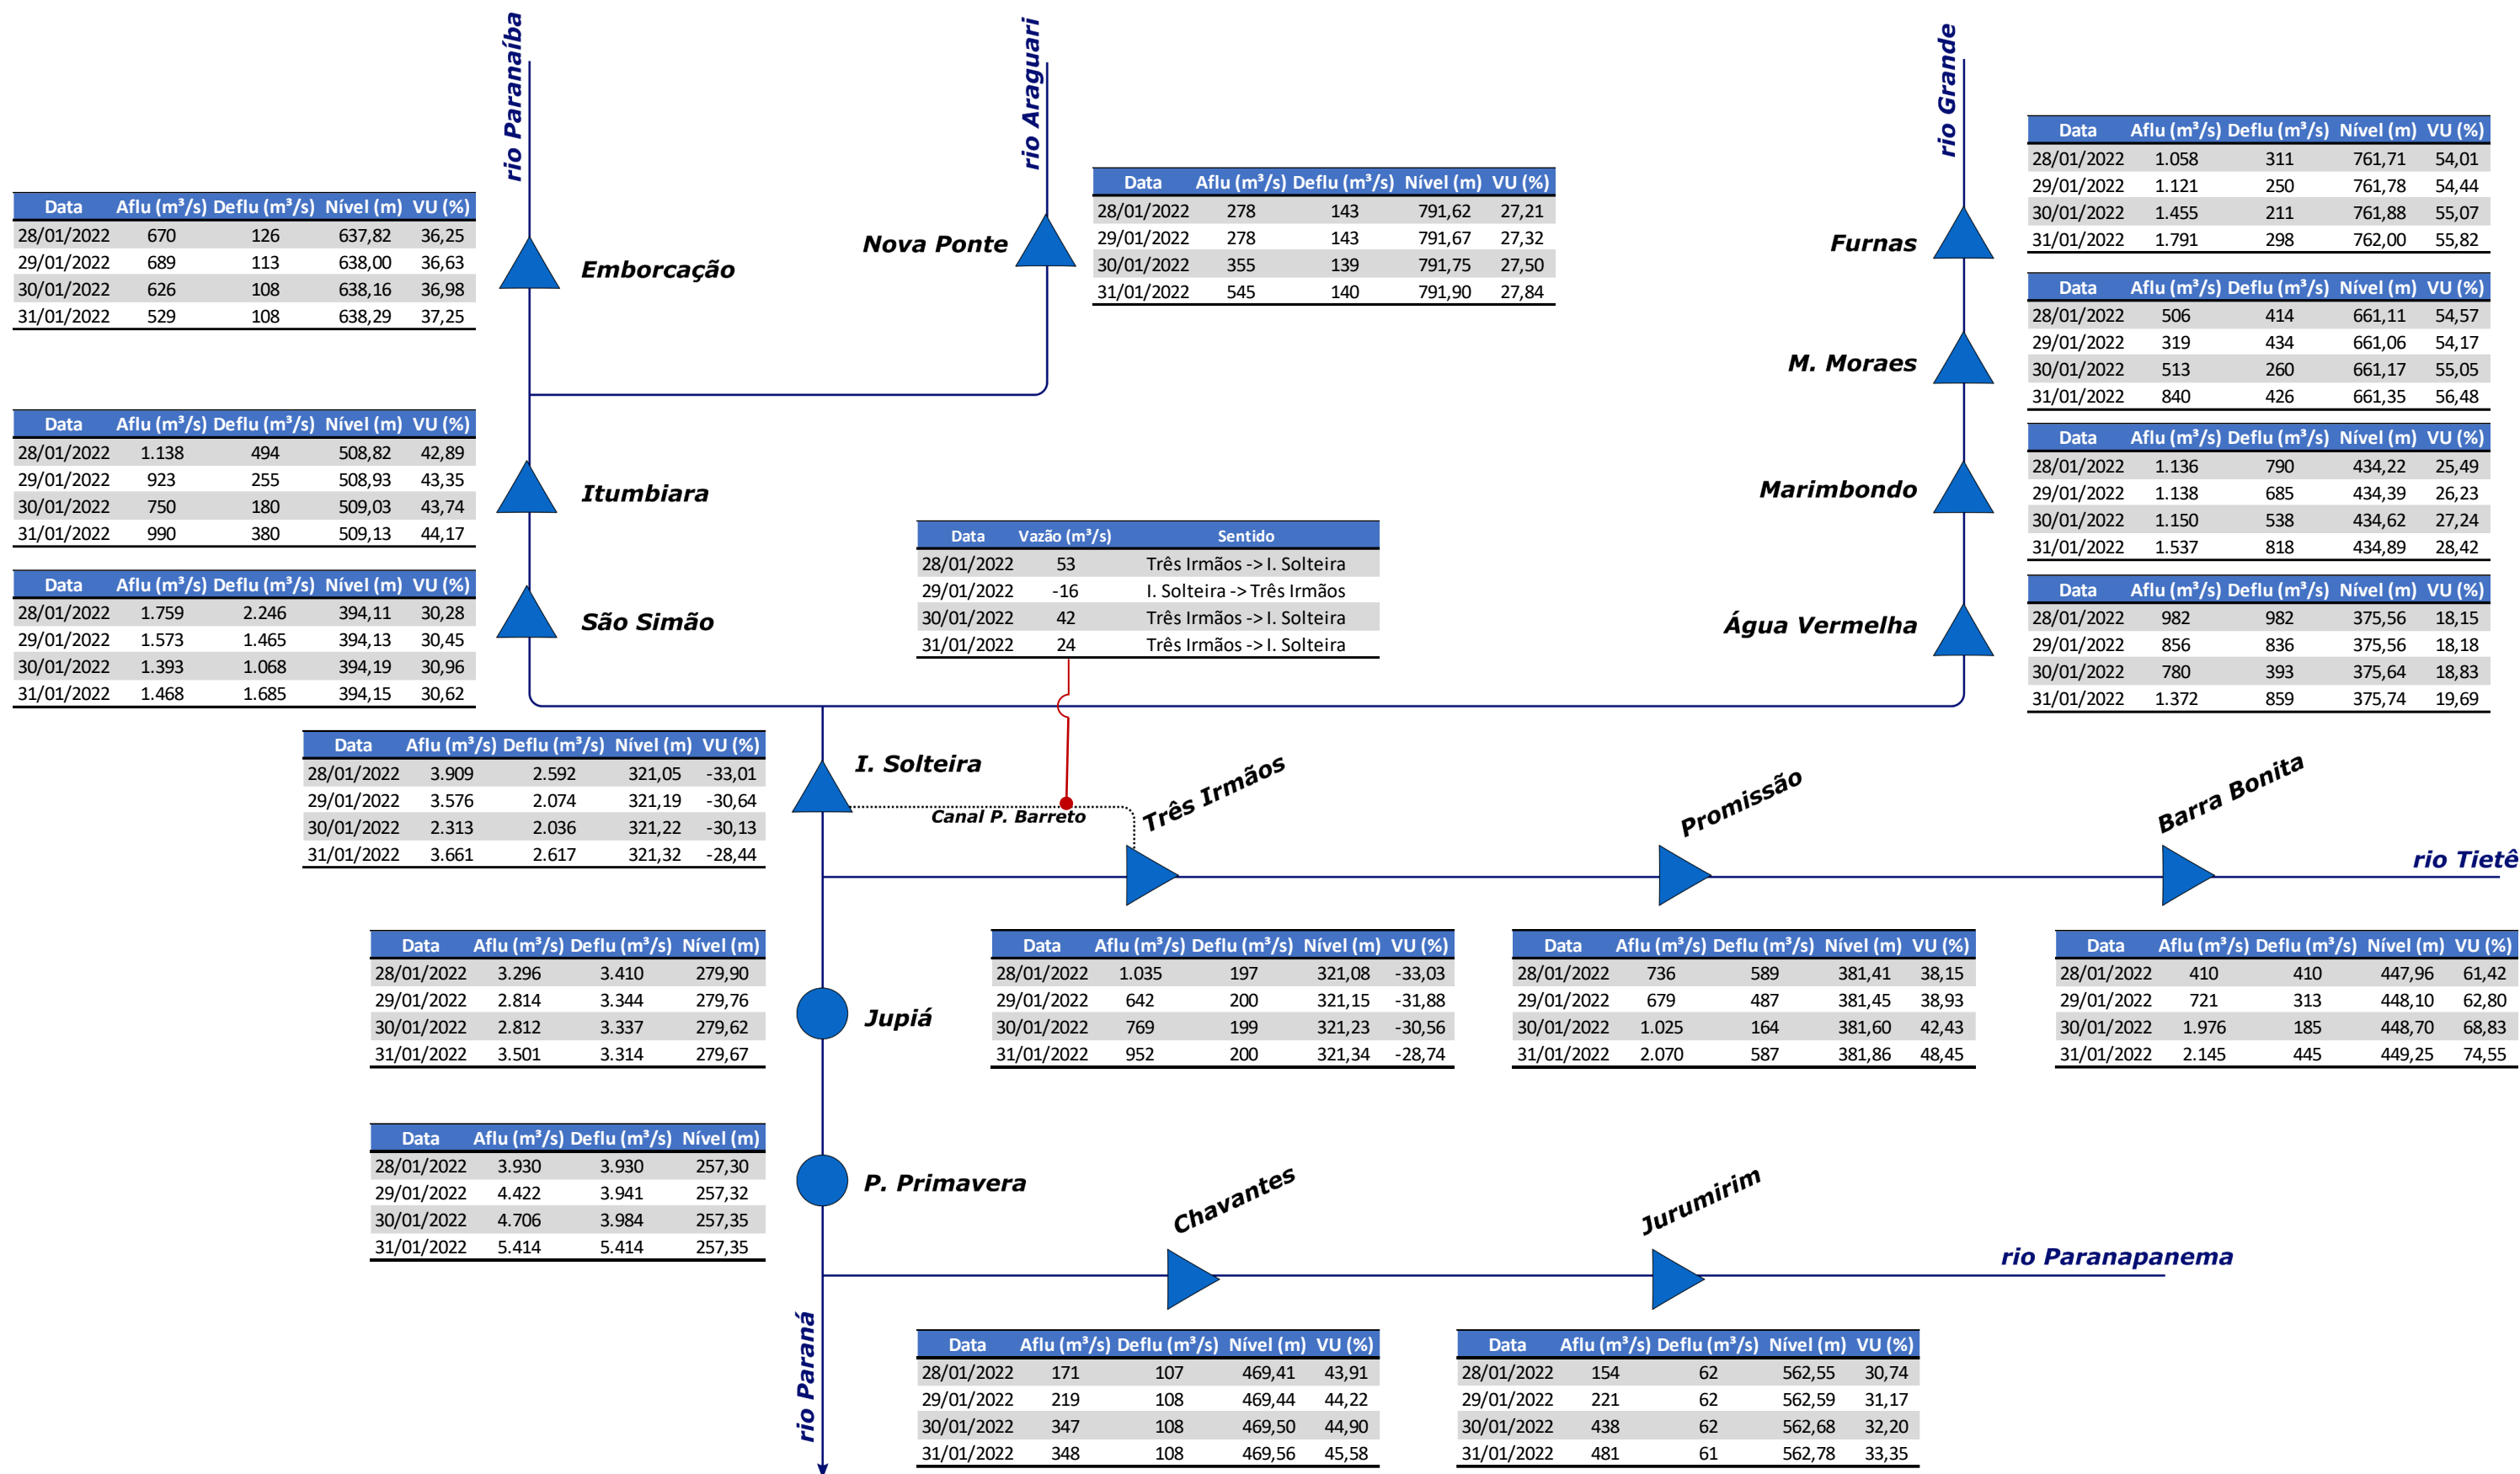

Acompanhamento Bacia do rio Paraná

01/02/2022

SALA DE SITUAÇÃO

DIAGRAMA ESQUEMÁTICO

SALA DE SITUAÇÃO

TIETÊ / ILHA SOLTEIRA

SALA DE SITUAÇÃO

PARANAPANEMA / JUPIÁ E PORTO PRIMAVERA

SALA DE SITUAÇÃO