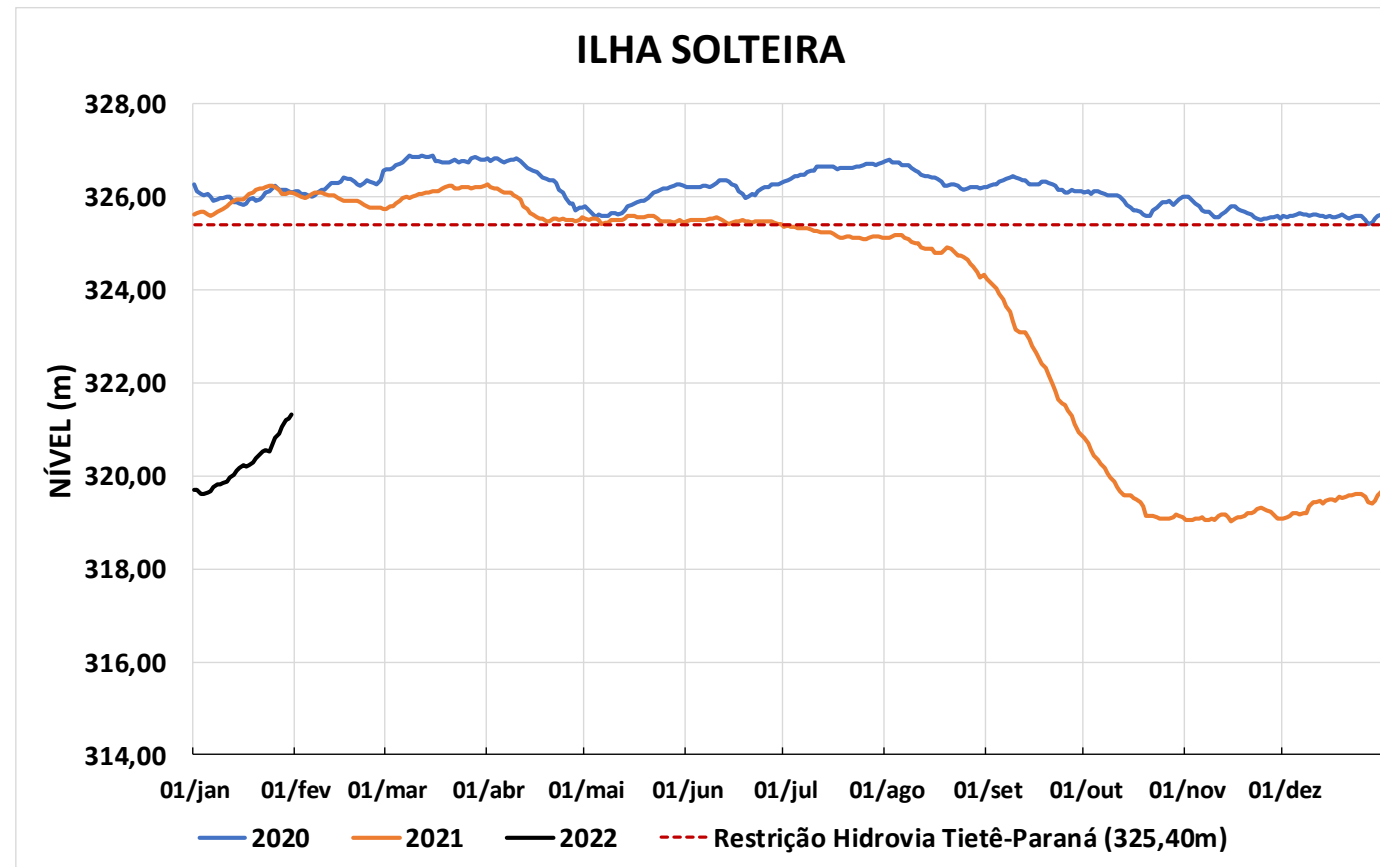

Acompanhamento Bacia do rio Paraná

01/02/2022

SALA DE SITUAÇÃO

DIAGRAMA ESQUEMÁTICO

SALA DE SITUAÇÃO

TIETÊ / ILHA SOLTEIRA

SALA DE SITUAÇÃO

PARANAPANEMA / JUPIÁ E PORTO PRIMAVERA

SALA DE SITUAÇÃO