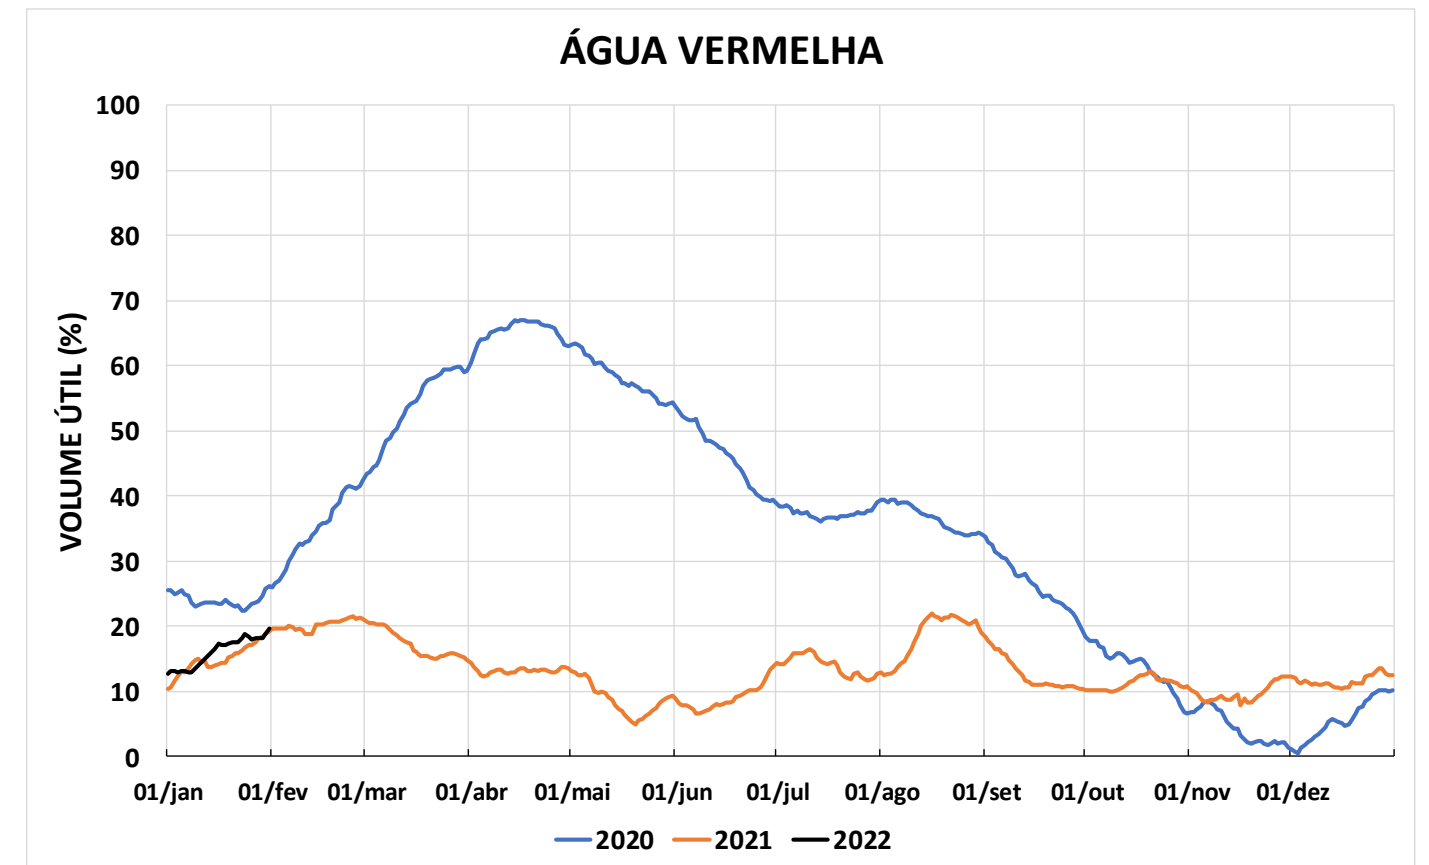

Acompanhamento Bacia do rio Paraná

01/02/2022

SALA DE SITUAÇÃO

DIAGRAMA ESQUEMÁTICO

SALA DE SITUAÇÃO

TIETÊ / ILHA SOLTEIRA

SALA DE SITUAÇÃO

PARANAPANEMA / JUPIÁ E PORTO PRIMAVERA

SALA DE SITUAÇÃO