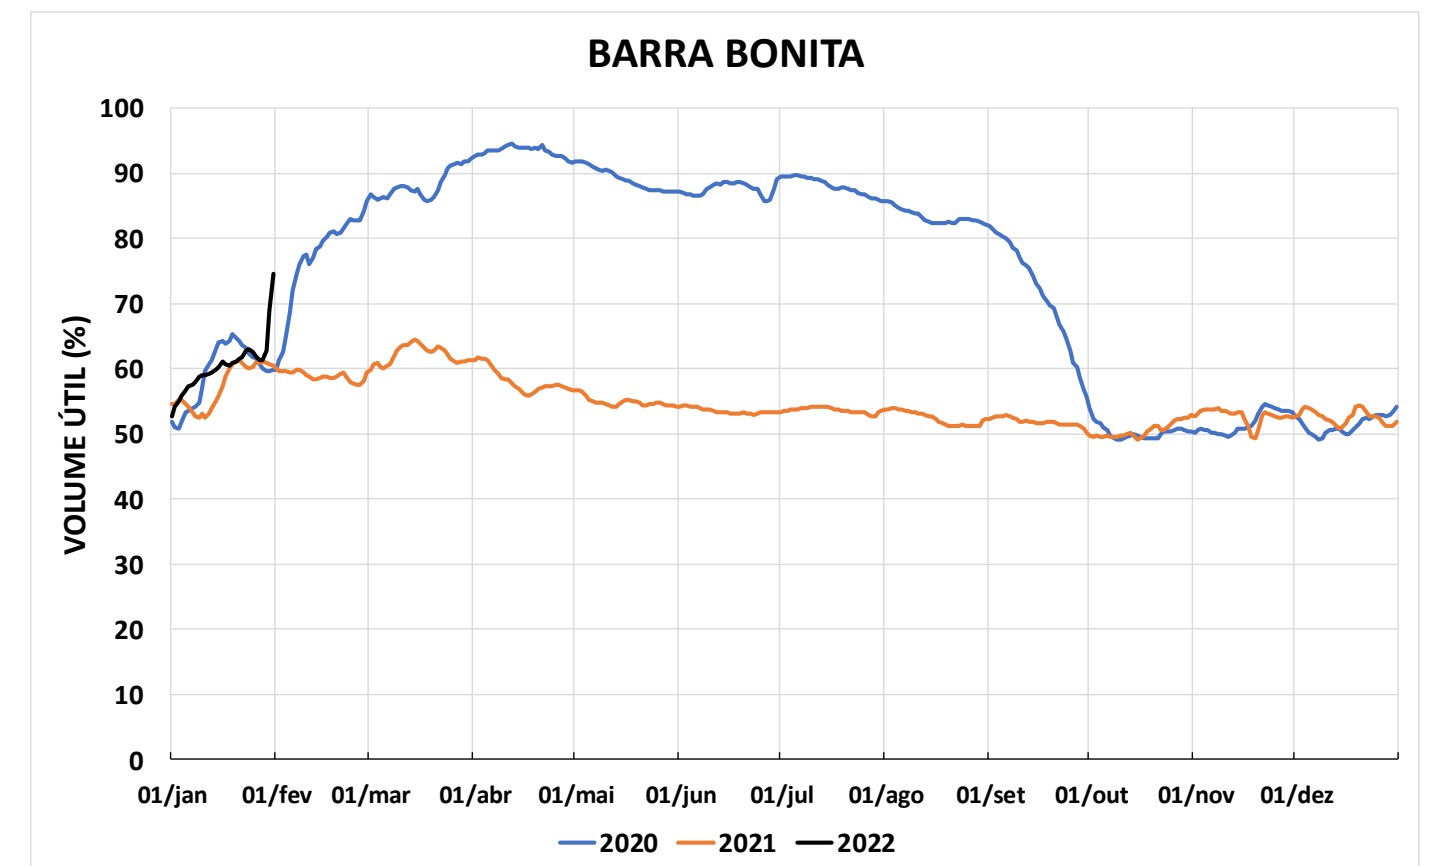

Acompanhamento Bacia do rio Paraná

01/02/2022

SALA DE SITUAÇÃO

DIAGRAMA ESQUEMÁTICO

SALA DE SITUAÇÃO

TIETÊ / ILHA SOLTEIRA

SALA DE SITUAÇÃO

PARANAPANEMA / JUPIÁ E PORTO PRIMAVERA

SALA DE SITUAÇÃO