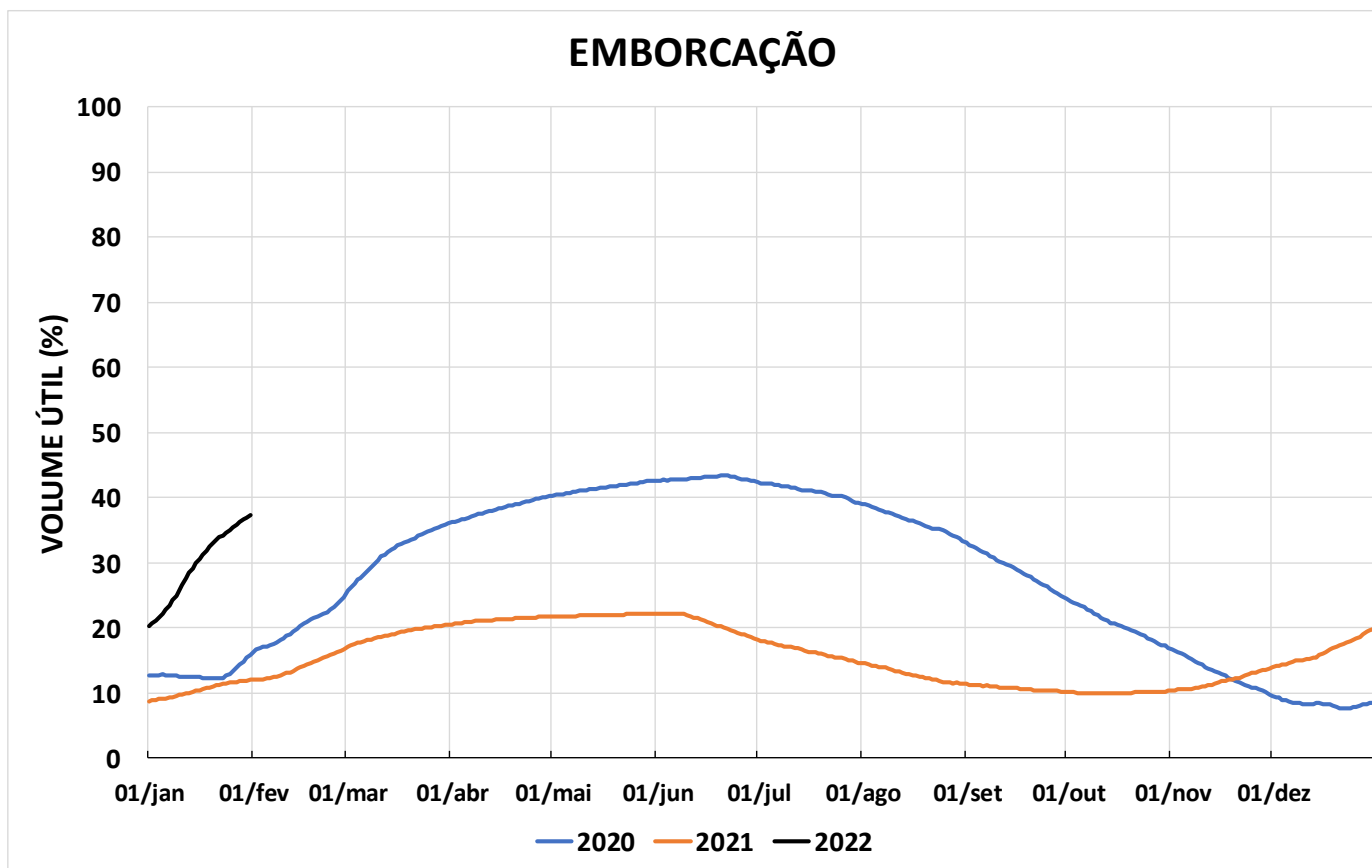

Acompanhamento Bacia do rio Paraná

01/02/2022

SALA DE SITUAÇÃO

DIAGRAMA ESQUEMÁTICO

SALA DE SITUAÇÃO

TIETÊ / ILHA SOLTEIRA

SALA DE SITUAÇÃO

PARANAPANEMA / JUPIÁ E PORTO PRIMAVERA

SALA DE SITUAÇÃO