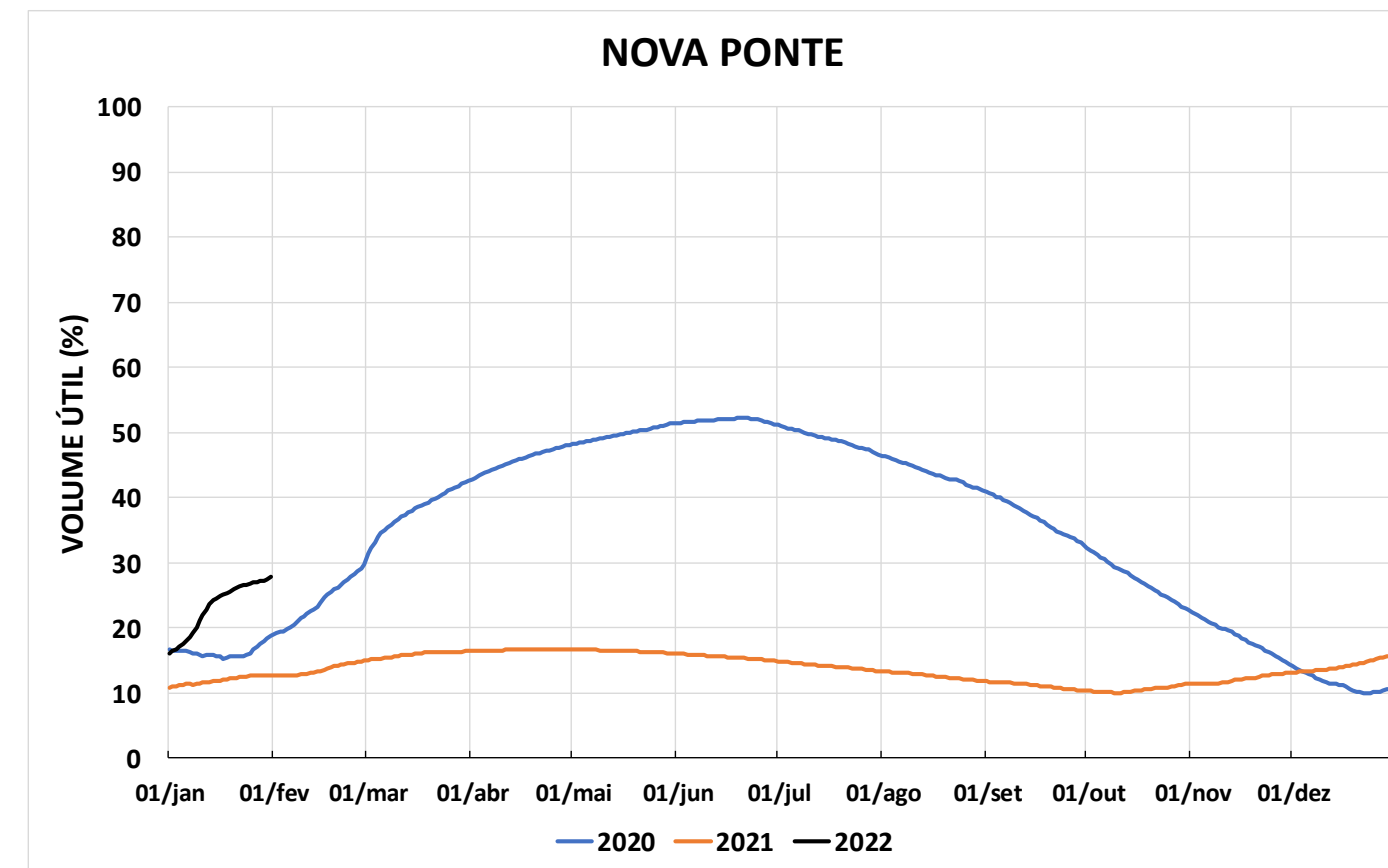

Acompanhamento Bacia do rio Paraná

01/02/2022

SALA DE SITUAÇÃO

DIAGRAMA ESQUEMÁTICO

SALA DE SITUAÇÃO

TIETÊ / ILHA SOLTEIRA

SALA DE SITUAÇÃO

PARANAPANEMA / JUPIÁ E PORTO PRIMAVERA

SALA DE SITUAÇÃO