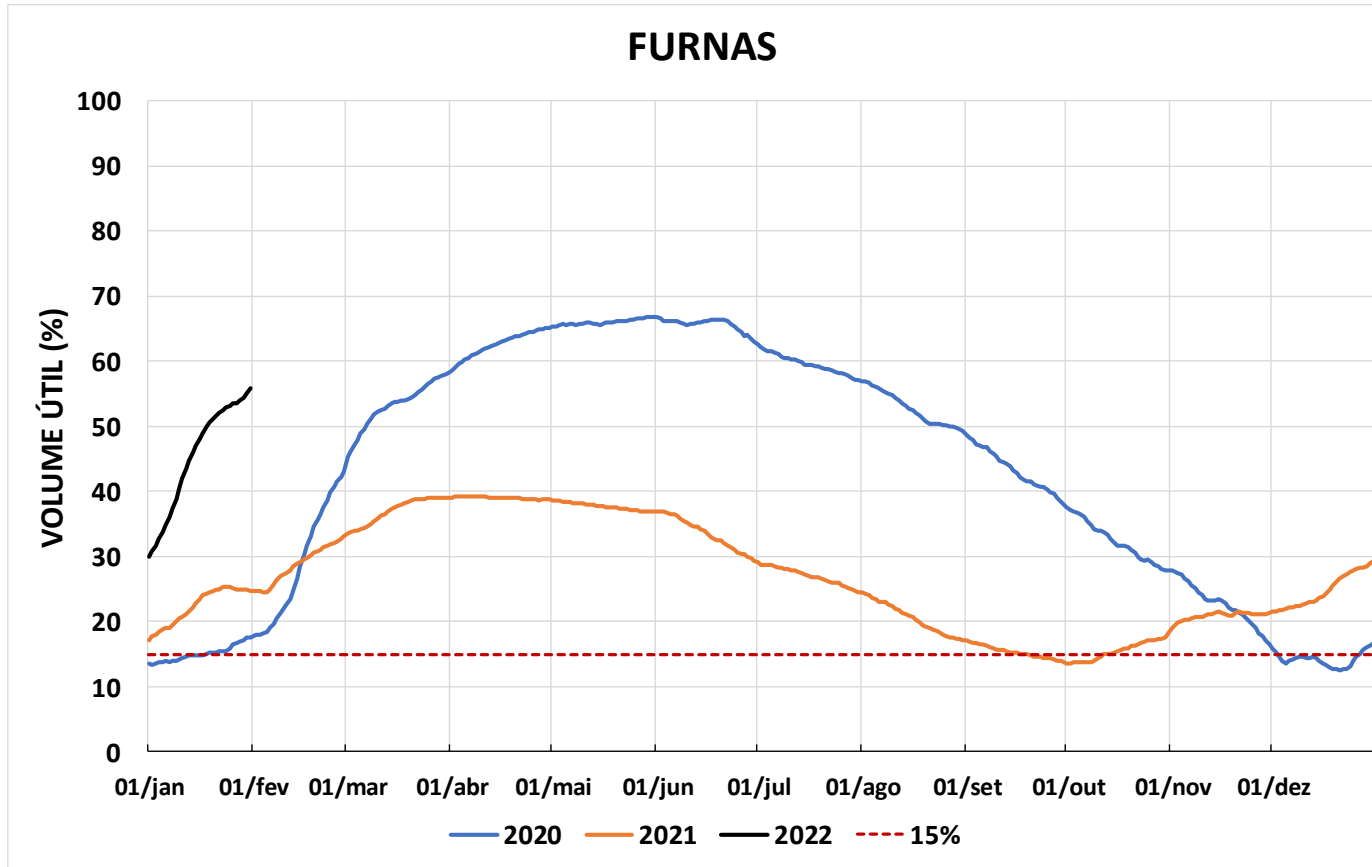

Acompanhamento Bacia do rio Paraná

01/02/2022

SALA DE SITUAÇÃO

DIAGRAMA ESQUEMÁTICO

SALA DE SITUAÇÃO

TIETÊ / ILHA SOLTEIRA

SALA DE SITUAÇÃO

PARANAPANEMA / JUPIÁ E PORTO PRIMAVERA

SALA DE SITUAÇÃO