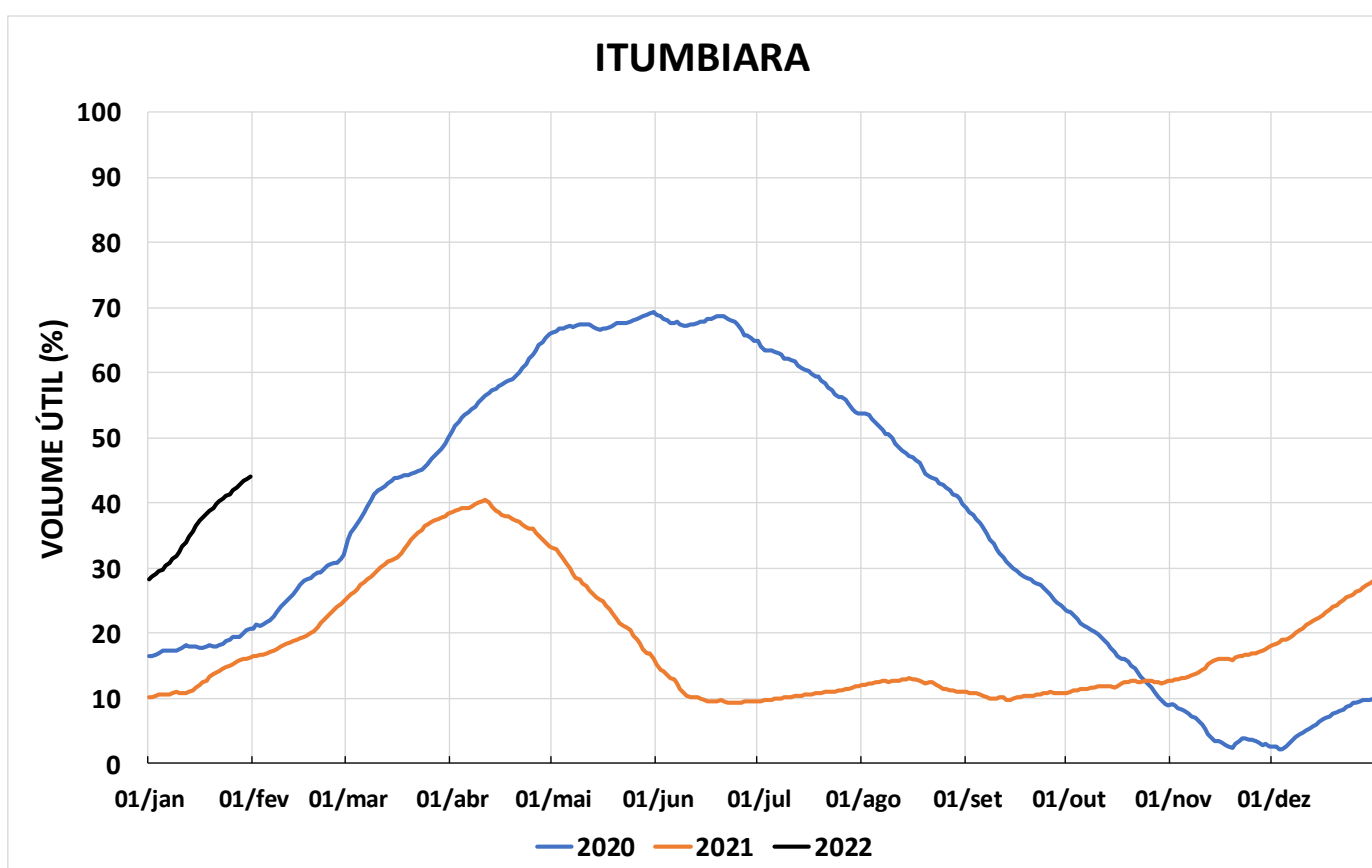

Acompanhamento Bacia do rio Paraná

01/02/2022

SALA DE SITUAÇÃO

DIAGRAMA ESQUEMÁTICO

SALA DE SITUAÇÃO

TIETÊ / ILHA SOLTEIRA

SALA DE SITUAÇÃO

PARANAPANEMA / JUPIÁ E PORTO PRIMAVERA

SALA DE SITUAÇÃO