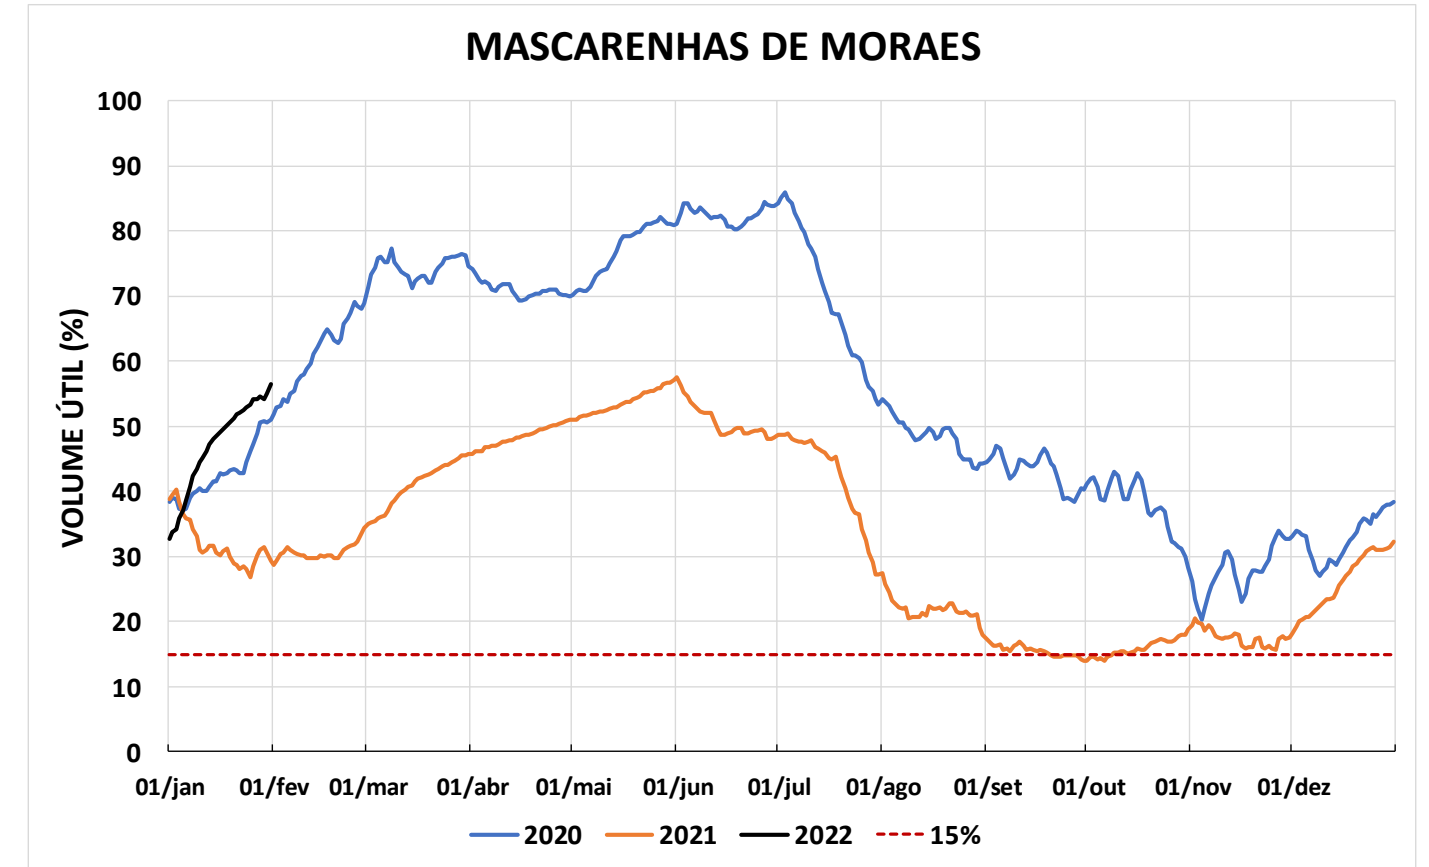

Acompanhamento Bacia do rio Paraná

01/02/2022

SALA DE SITUAÇÃO

DIAGRAMA ESQUEMÁTICO

SALA DE SITUAÇÃO

TIETÊ / ILHA SOLTEIRA

SALA DE SITUAÇÃO

PARANAPANEMA / JUPIÁ E PORTO PRIMAVERA

SALA DE SITUAÇÃO