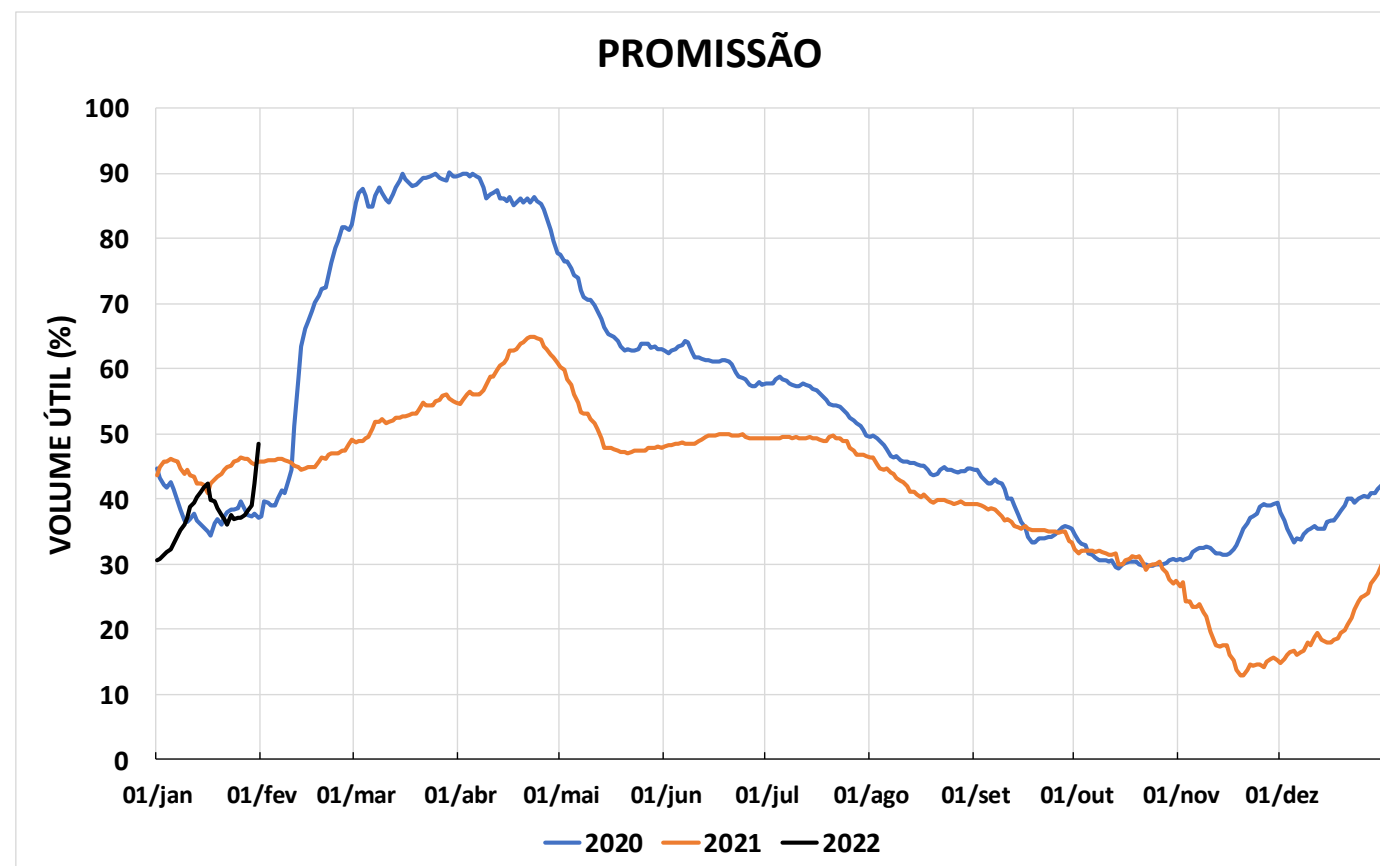

Acompanhamento Bacia do rio Paraná

01/02/2022

SALA DE SITUAÇÃO

DIAGRAMA ESQUEMÁTICO

SALA DE SITUAÇÃO

TIETÊ / ILHA SOLTEIRA

SALA DE SITUAÇÃO

PARANAPANEMA / JUPIÁ E PORTO PRIMAVERA

SALA DE SITUAÇÃO