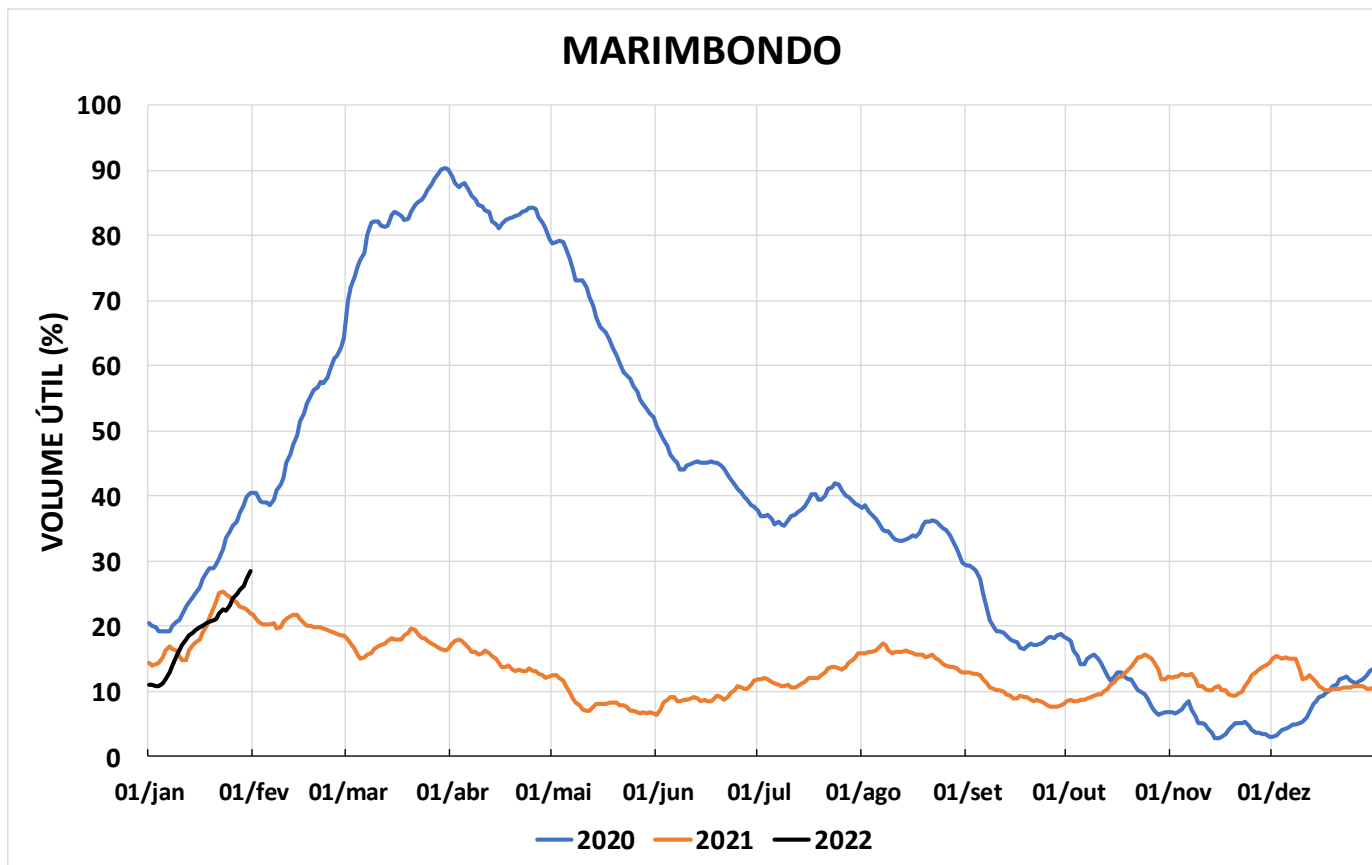

Acompanhamento Bacia do rio Paraná

01/02/2022

SALA DE SITUAÇÃO

DIAGRAMA ESQUEMÁTICO

SALA DE SITUAÇÃO

TIETÊ / ILHA SOLTEIRA

SALA DE SITUAÇÃO

PARANAPANEMA / JUPIÁ E PORTO PRIMAVERA

SALA DE SITUAÇÃO