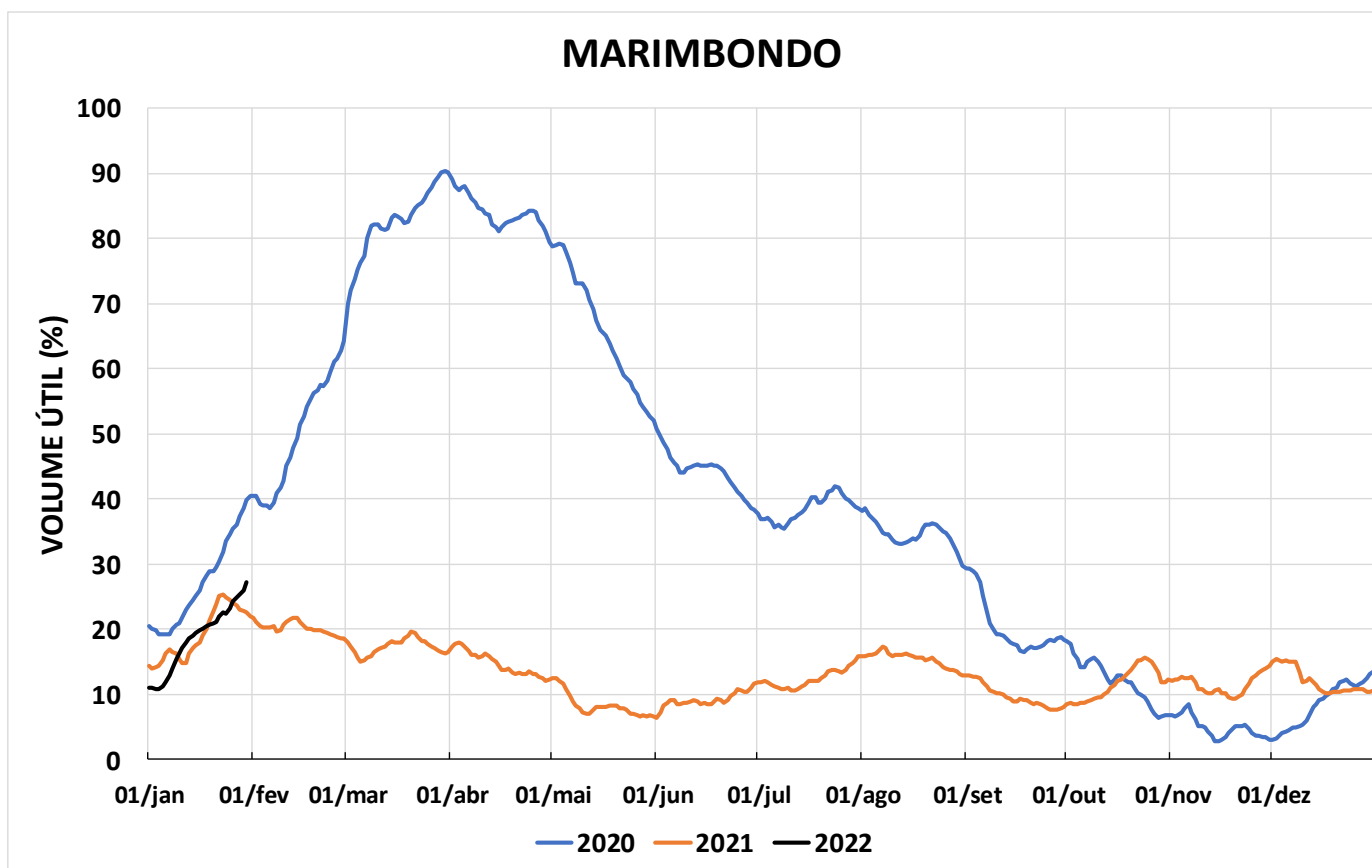

Acompanhamento Bacia do rio Paraná

31/01/2022

SALA DE SITUAÇÃO

DIAGRAMA ESQUEMÁTICO

SALA DE SITUAÇÃO

GRANDE

TIETÊ / ILHA SOLTEIRA

SALA DE SITUAÇÃO

PARANAPANEMA / JUPIÁ E PORTO PRIMAVERA

SALA DE SITUAÇÃO