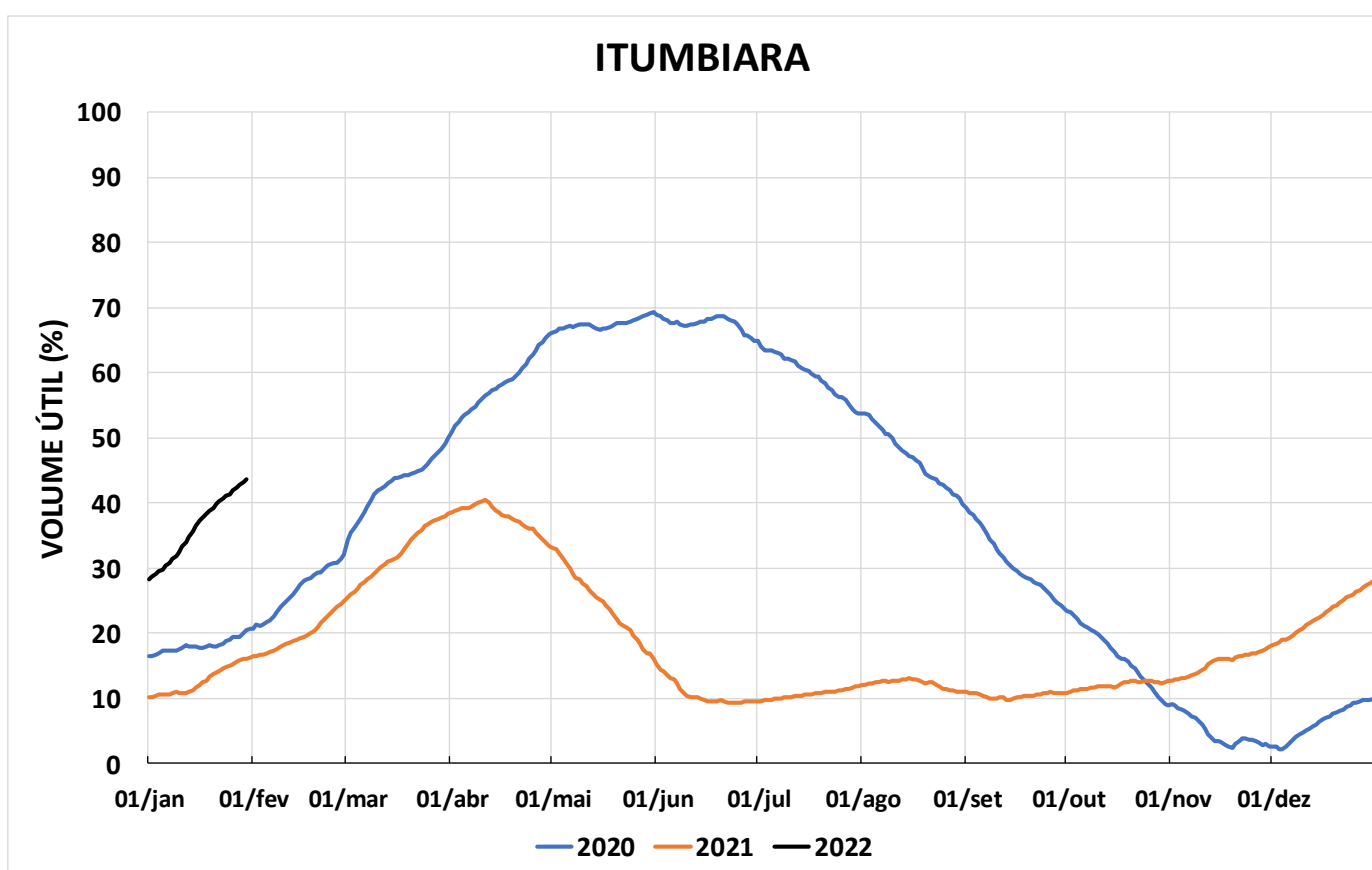

Acompanhamento Bacia do rio Paraná

31/01/2022

SALA DE SITUAÇÃO

DIAGRAMA ESQUEMÁTICO

SALA DE SITUAÇÃO

GRANDE

TIETÊ / ILHA SOLTEIRA

SALA DE SITUAÇÃO