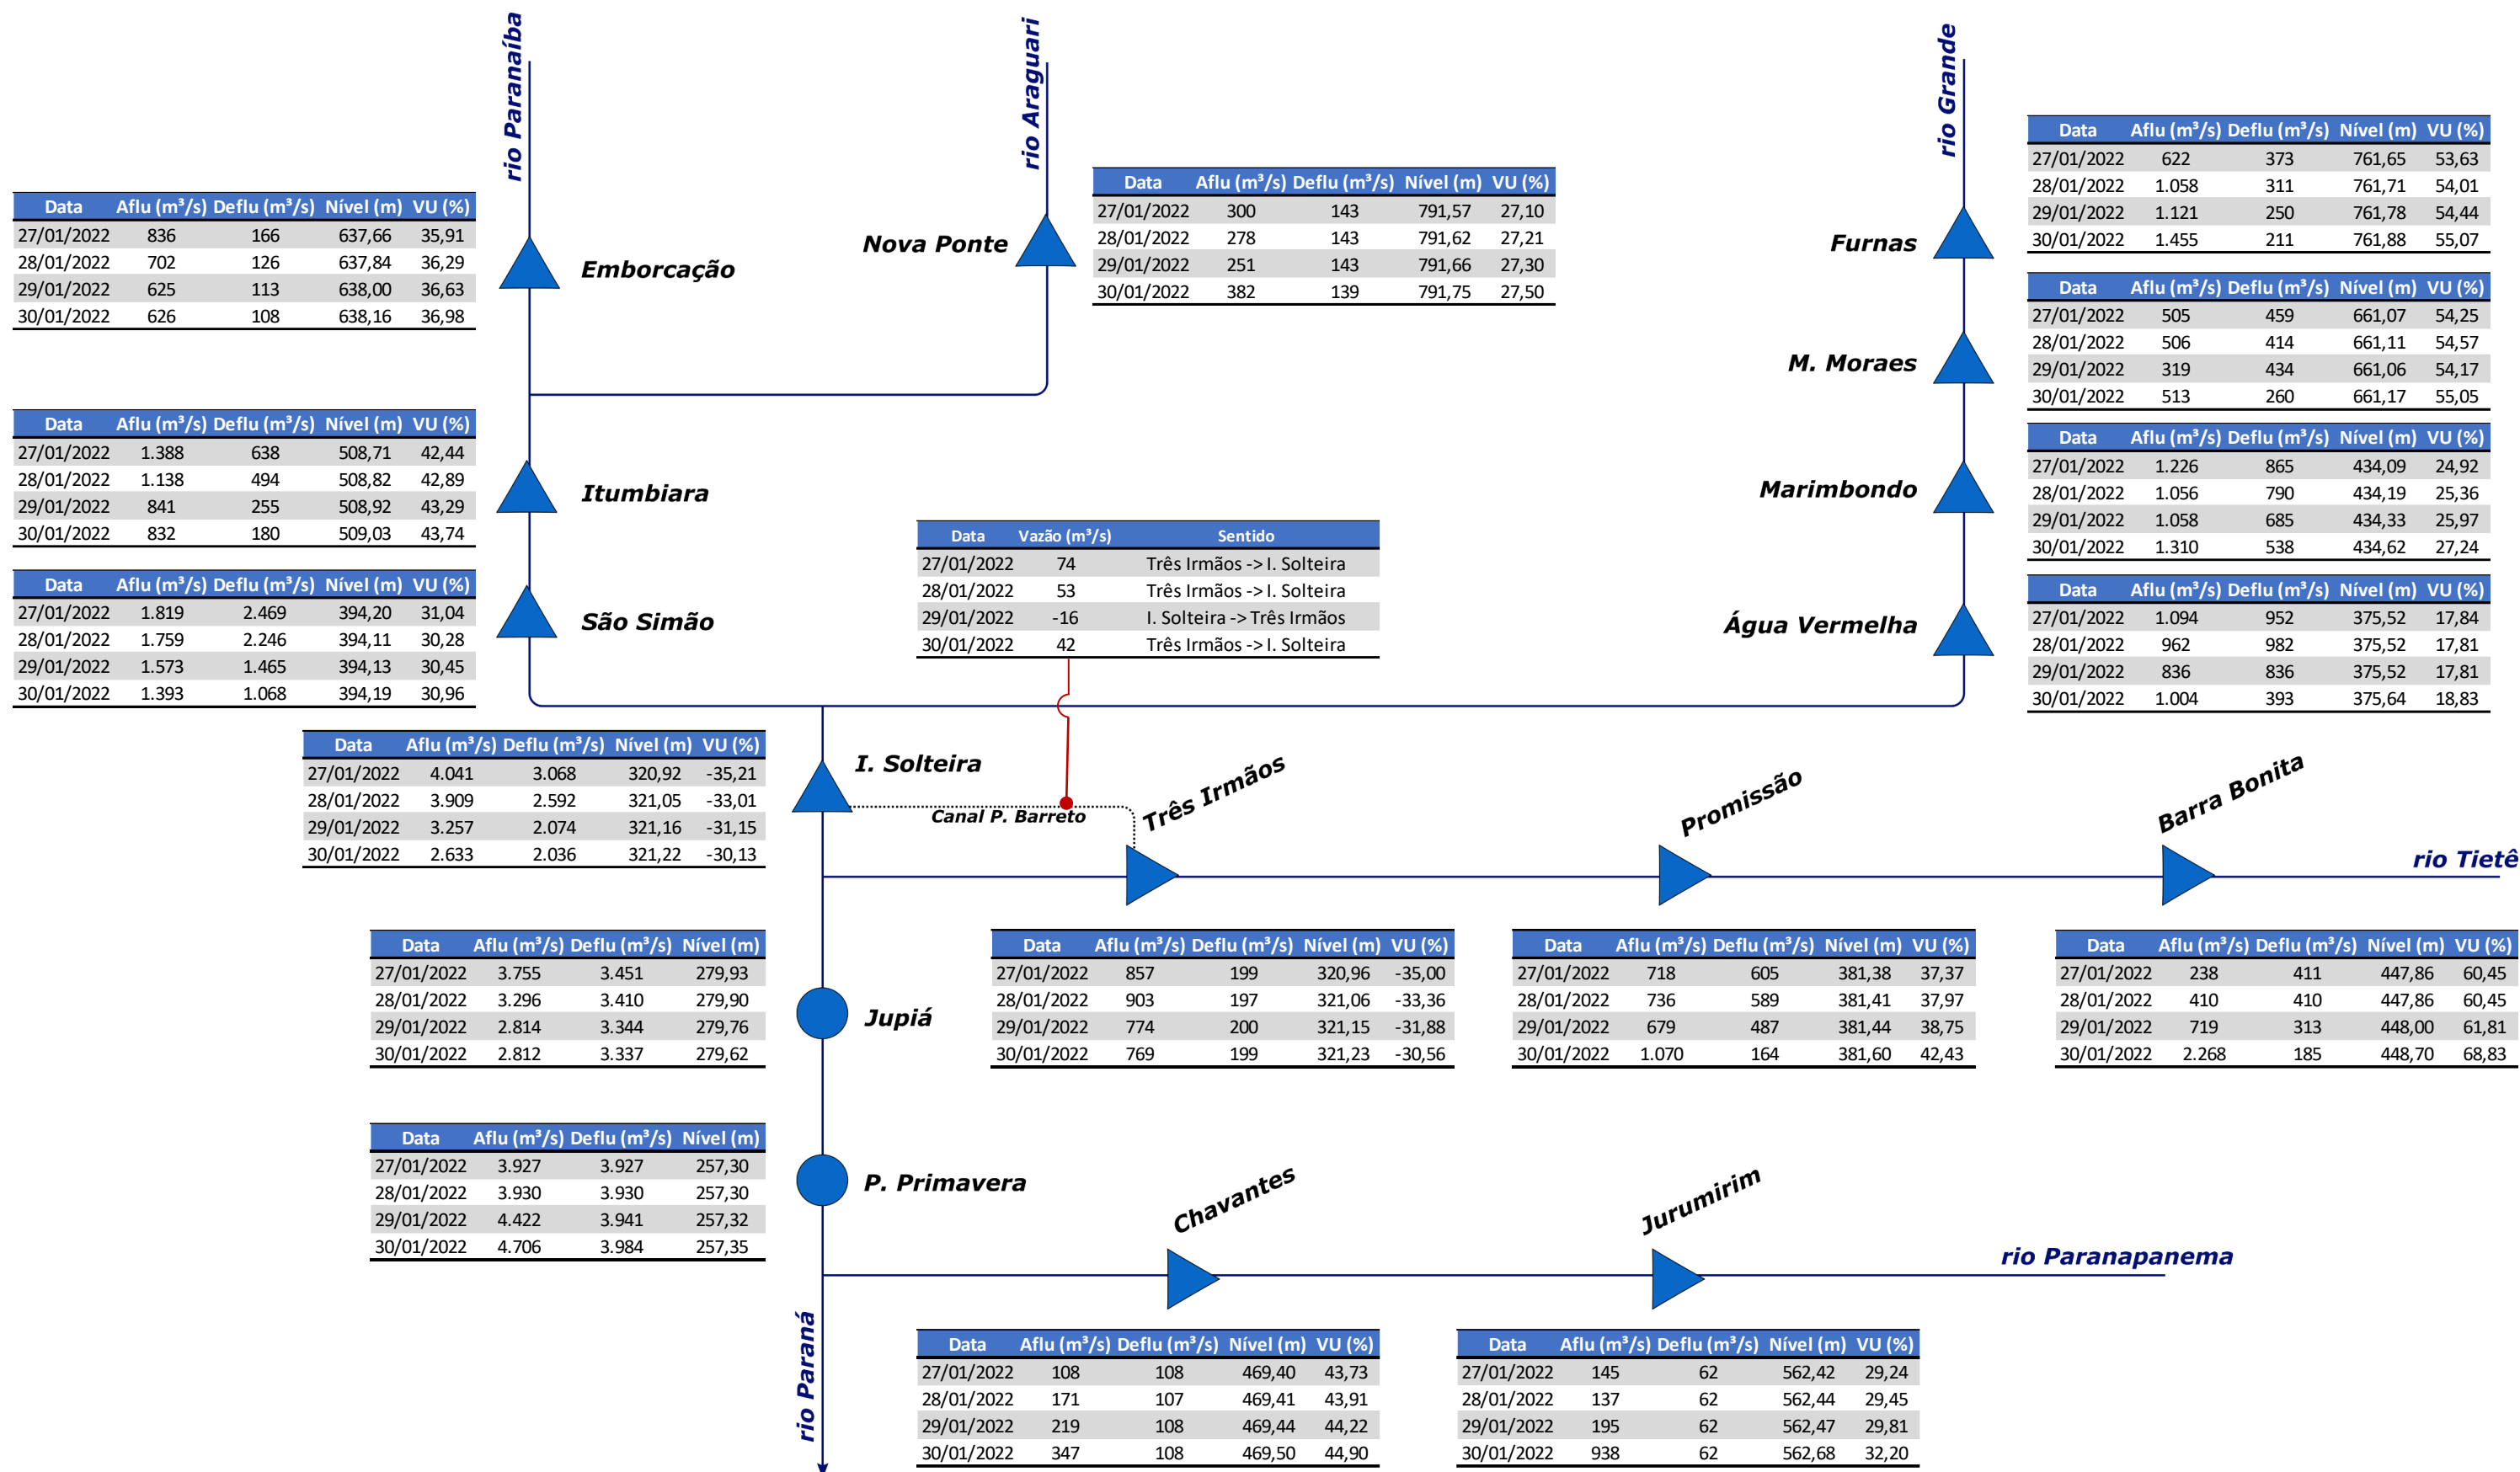

Acompanhamento Bacia do rio Paraná

31/01/2022

SALA DE SITUAÇÃO

DIAGRAMA ESQUEMÁTICO

SALA DE SITUAÇÃO

GRANDE

TIETÊ / ILHA SOLTEIRA

SALA DE SITUAÇÃO

PARANAPANEMA / JUPIÁ E PORTO PRIMAVERA

SALA DE SITUAÇÃO