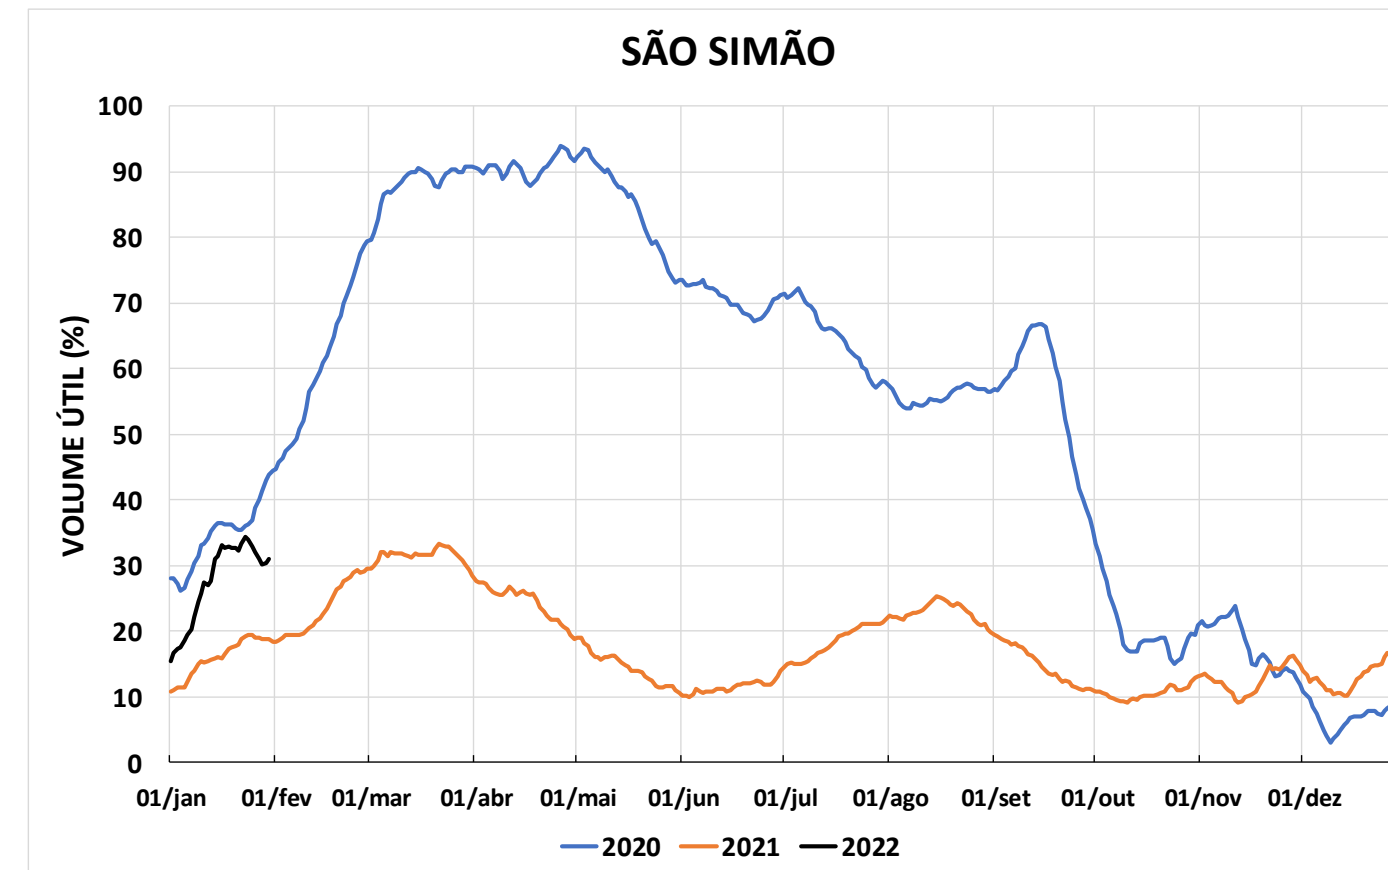

Acompanhamento Bacia do rio Paraná

31/01/2022

SALA DE SITUAÇÃO

DIAGRAMA ESQUEMÁTICO

SALA DE SITUAÇÃO

GRANDE

TIETÊ / ILHA SOLTEIRA

SALA DE SITUAÇÃO