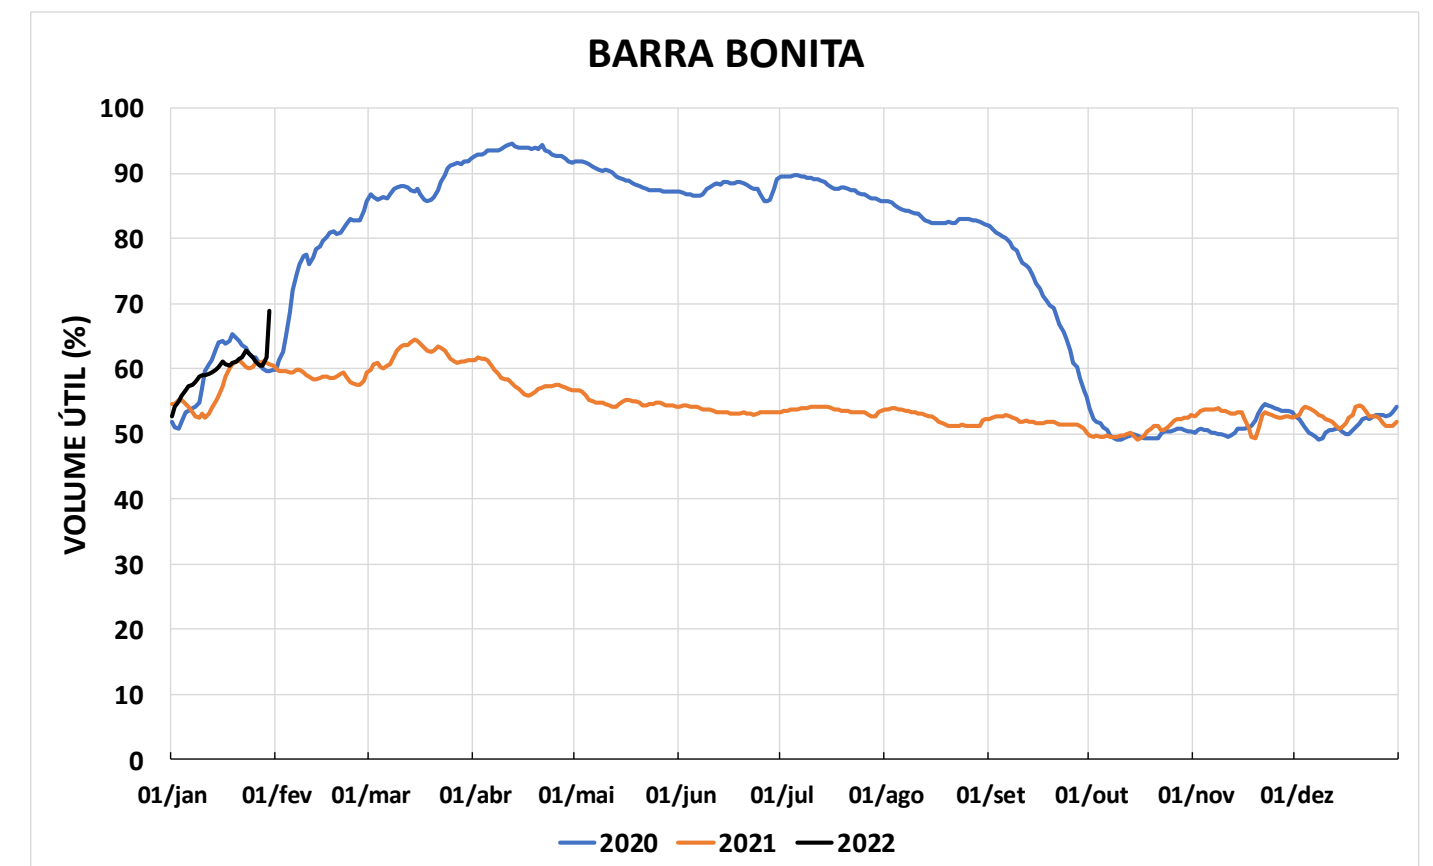

Acompanhamento Bacia do rio Paraná

31/01/2022

SALA DE SITUAÇÃO

DIAGRAMA ESQUEMÁTICO

SALA DE SITUAÇÃO

GRANDE

TIETÊ / ILHA SOLTEIRA

SALA DE SITUAÇÃO

PARANAPANEMA / JUPIÁ E PORTO PRIMAVERA

SALA DE SITUAÇÃO