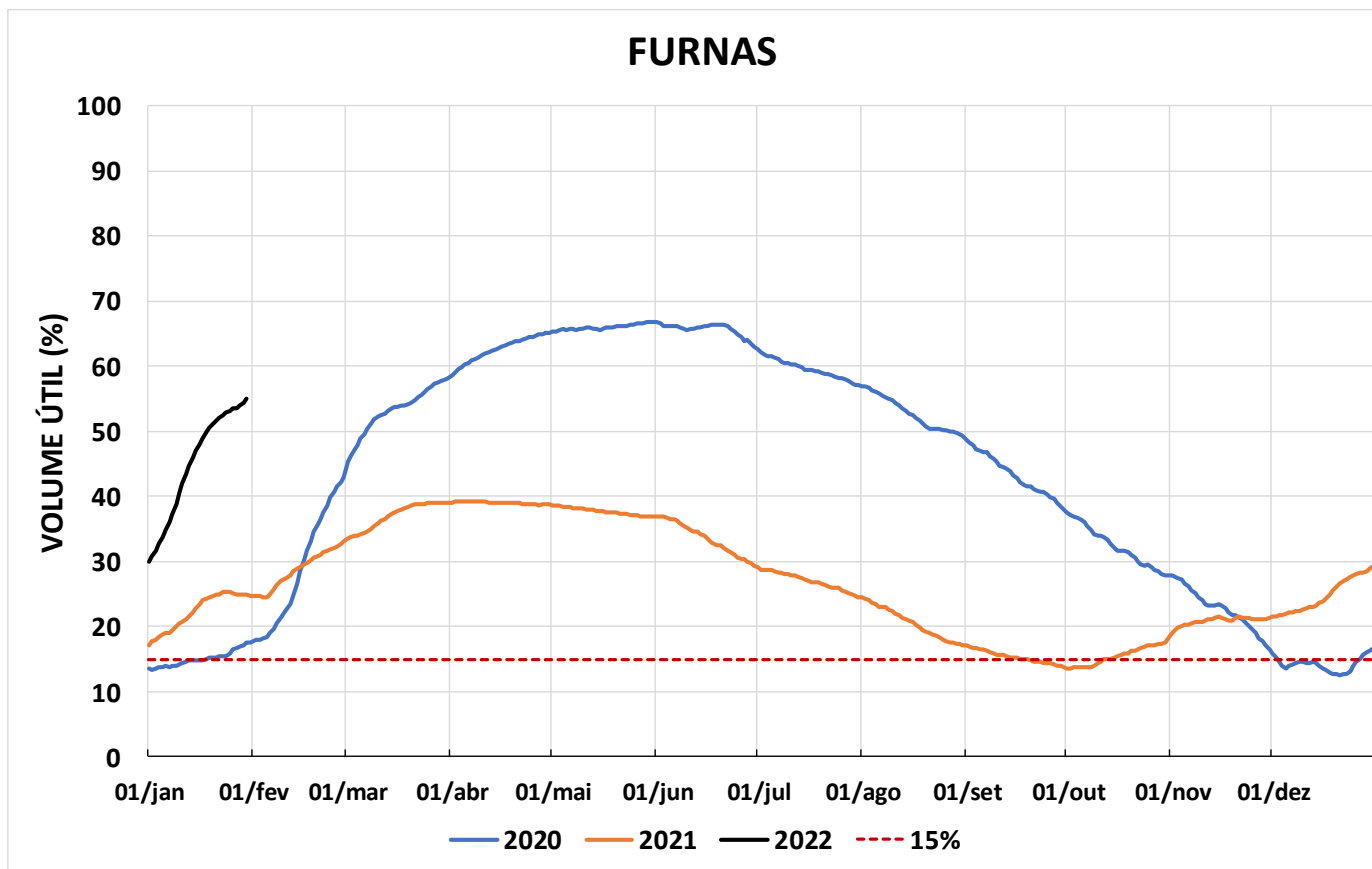

Acompanhamento Bacia do rio Paraná

31/01/2022

SALA DE SITUAÇÃO

DIAGRAMA ESQUEMÁTICO

SALA DE SITUAÇÃO

GRANDE

TIETÊ / ILHA SOLTEIRA

SALA DE SITUAÇÃO