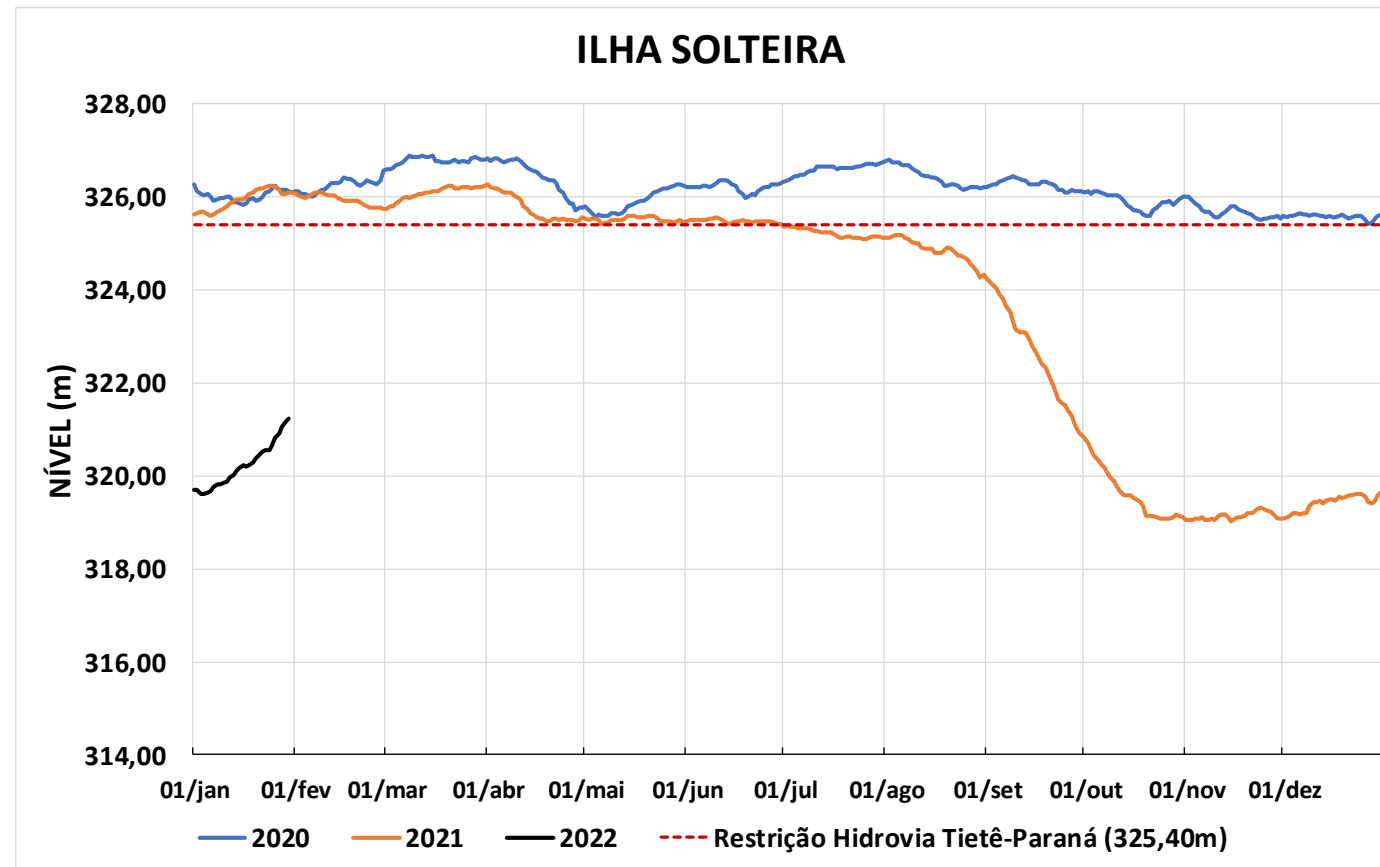

Acompanhamento Bacia do rio Paraná

31/01/2022

SALA DE SITUAÇÃO

DIAGRAMA ESQUEMÁTICO

SALA DE SITUAÇÃO

GRANDE

TIETÊ / ILHA SOLTEIRA

SALA DE SITUAÇÃO

PARANAPANEMA / JUPIÁ E PORTO PRIMAVERA

SALA DE SITUAÇÃO