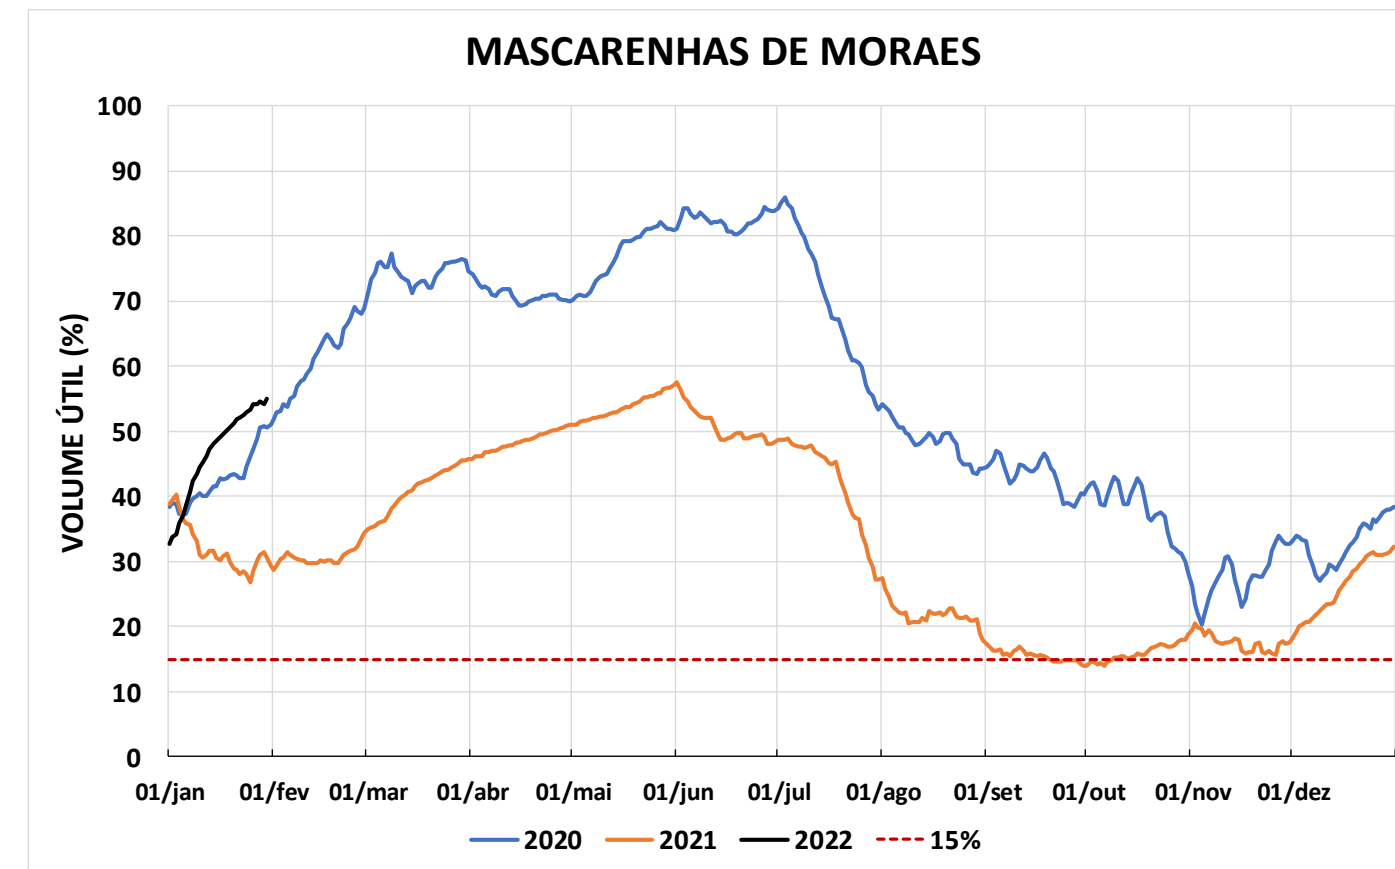

Acompanhamento Bacia do rio Paraná

31/01/2022

SALA DE SITUAÇÃO

DIAGRAMA ESQUEMÁTICO

SALA DE SITUAÇÃO

GRANDE

TIETÊ / ILHA SOLTEIRA

SALA DE SITUAÇÃO

PARANAPANEMA / JUPIÁ E PORTO PRIMAVERA

SALA DE SITUAÇÃO