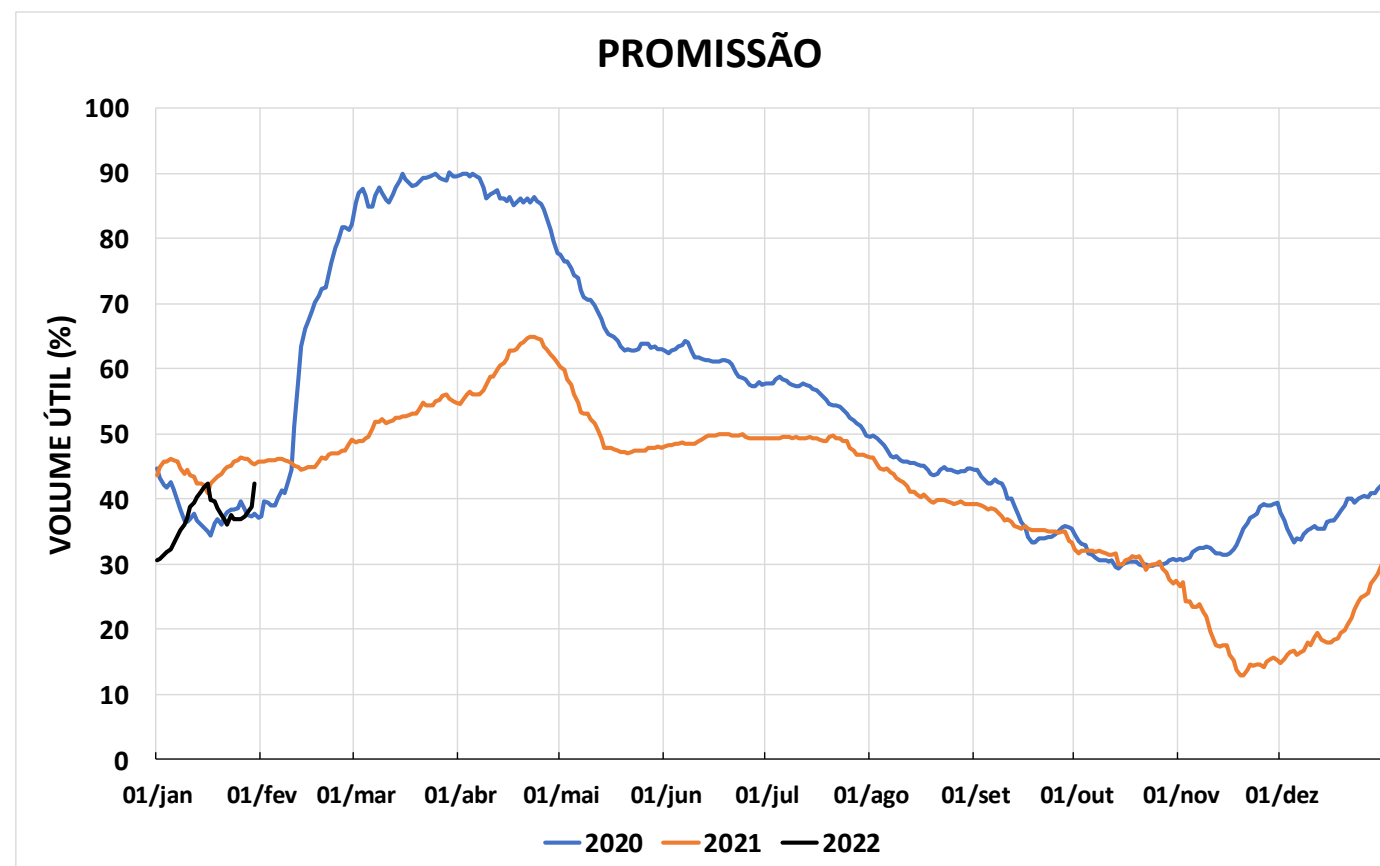

Acompanhamento Bacia do rio Paraná

31/01/2022

SALA DE SITUAÇÃO

DIAGRAMA ESQUEMÁTICO

SALA DE SITUAÇÃO

GRANDE

TIETÊ / ILHA SOLTEIRA

SALA DE SITUAÇÃO