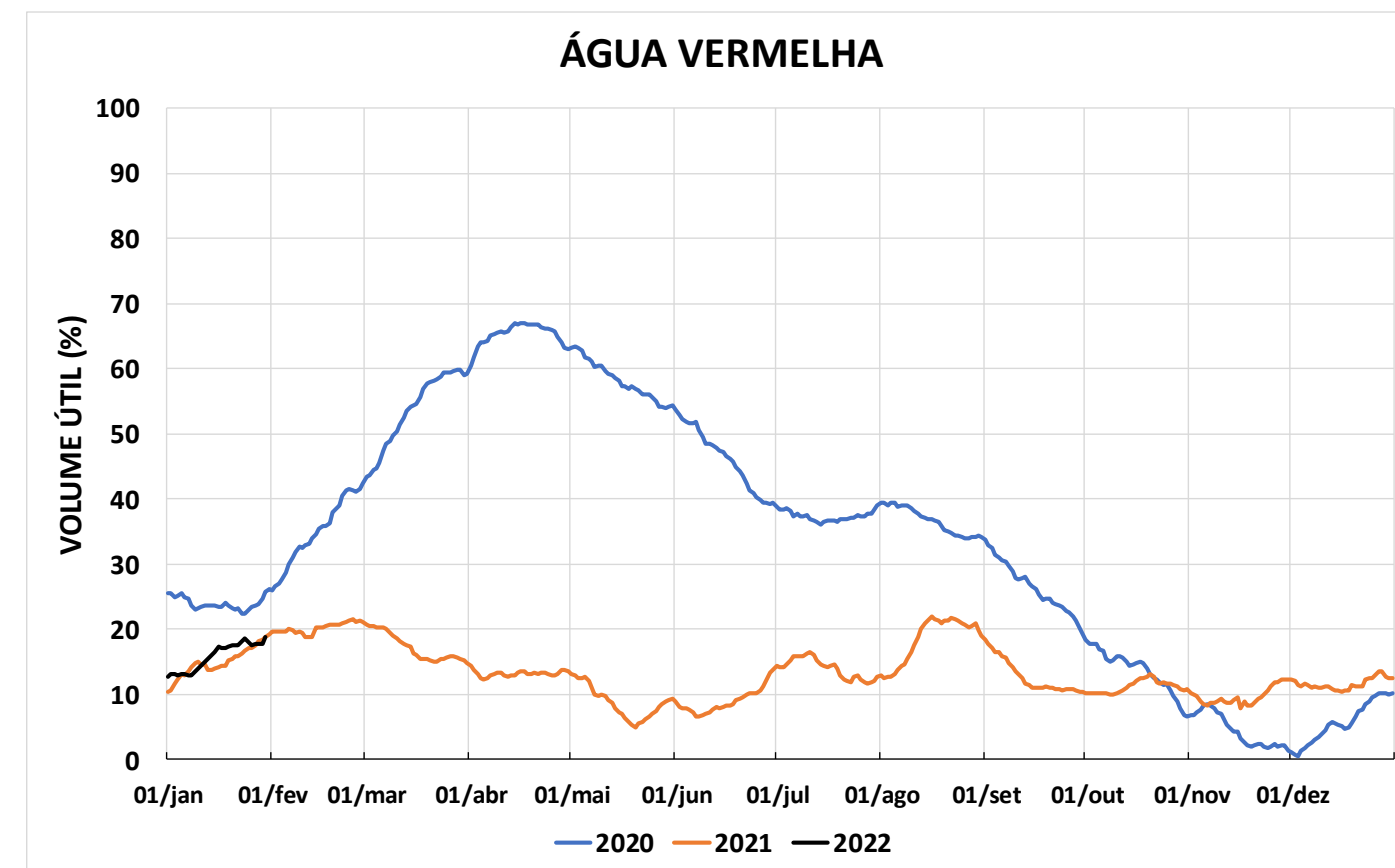

Acompanhamento Bacia do rio Paraná

31/01/2022

SALA DE SITUAÇÃO

DIAGRAMA ESQUEMÁTICO

SALA DE SITUAÇÃO

GRANDE

TIETÊ / ILHA SOLTEIRA

SALA DE SITUAÇÃO

PARANAPANEMA / JUPIÁ E PORTO PRIMAVERA

SALA DE SITUAÇÃO