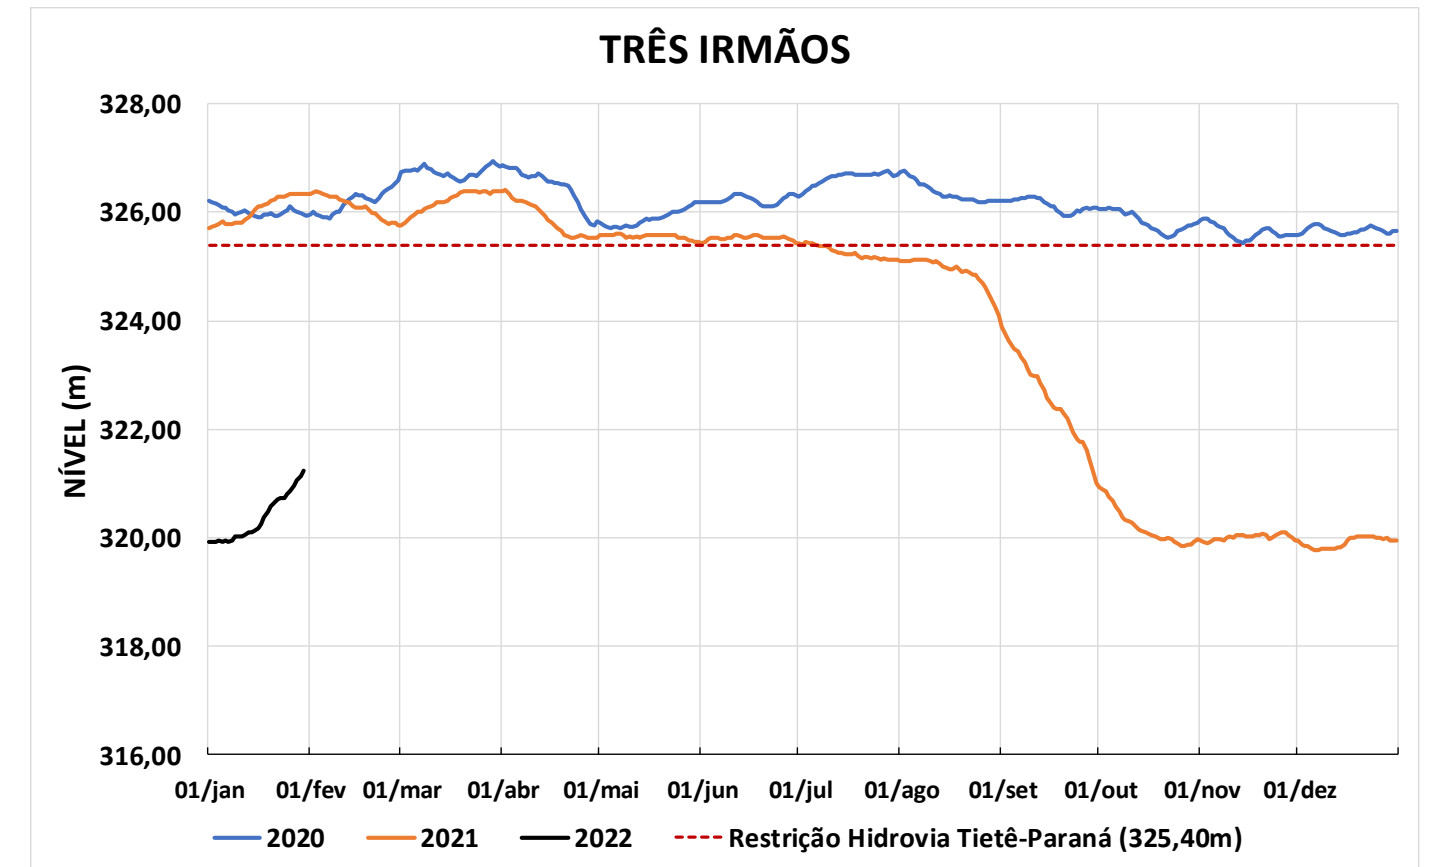

Acompanhamento Bacia do rio Paraná

31/01/2022

SALA DE SITUAÇÃO

DIAGRAMA ESQUEMÁTICO

SALA DE SITUAÇÃO

GRANDE

TIETÊ / ILHA SOLTEIRA

SALA DE SITUAÇÃO