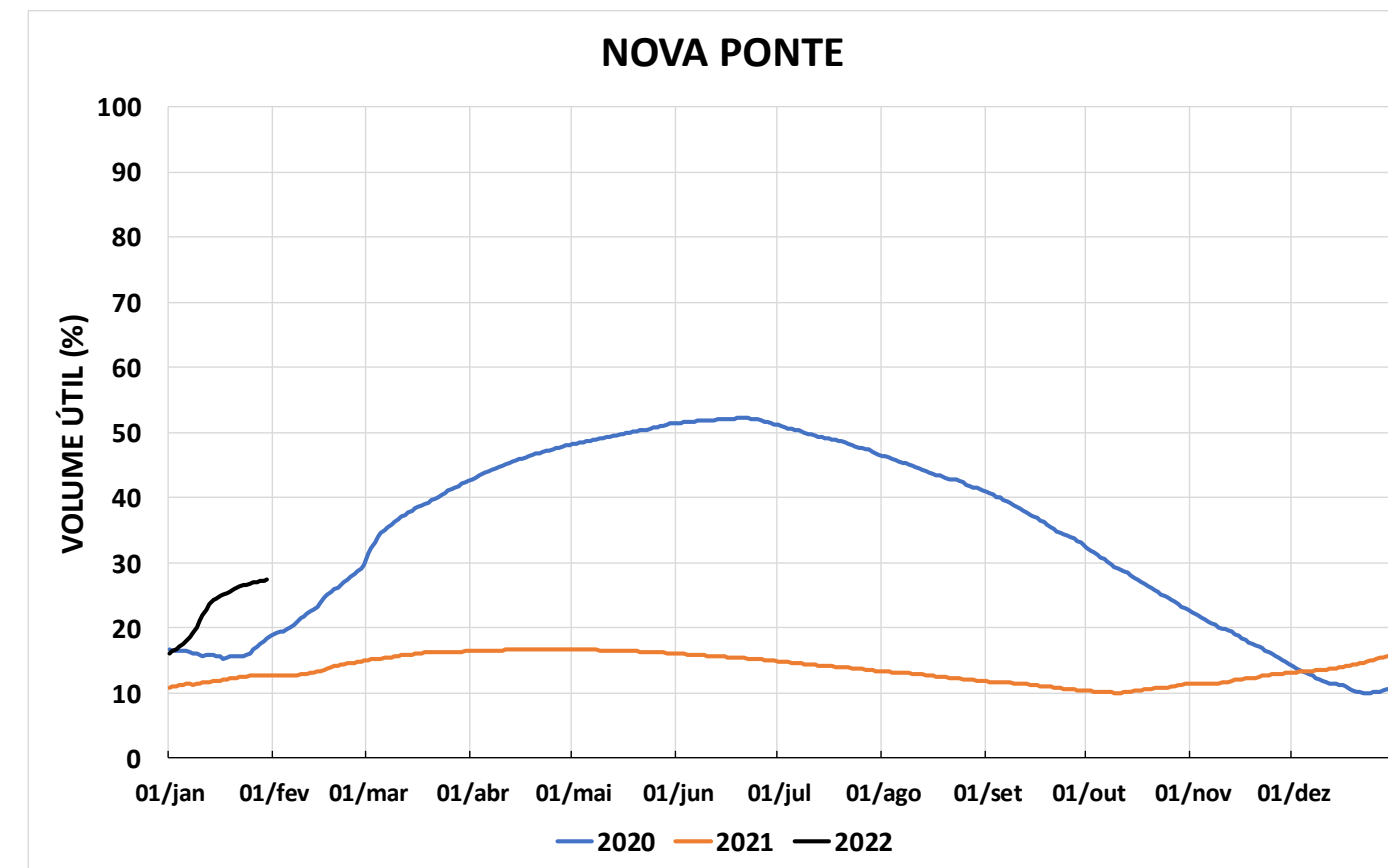

Acompanhamento Bacia do rio Paraná

31/01/2022

SALA DE SITUAÇÃO

DIAGRAMA ESQUEMÁTICO

SALA DE SITUAÇÃO

GRANDE

TIETÊ / ILHA SOLTEIRA

SALA DE SITUAÇÃO