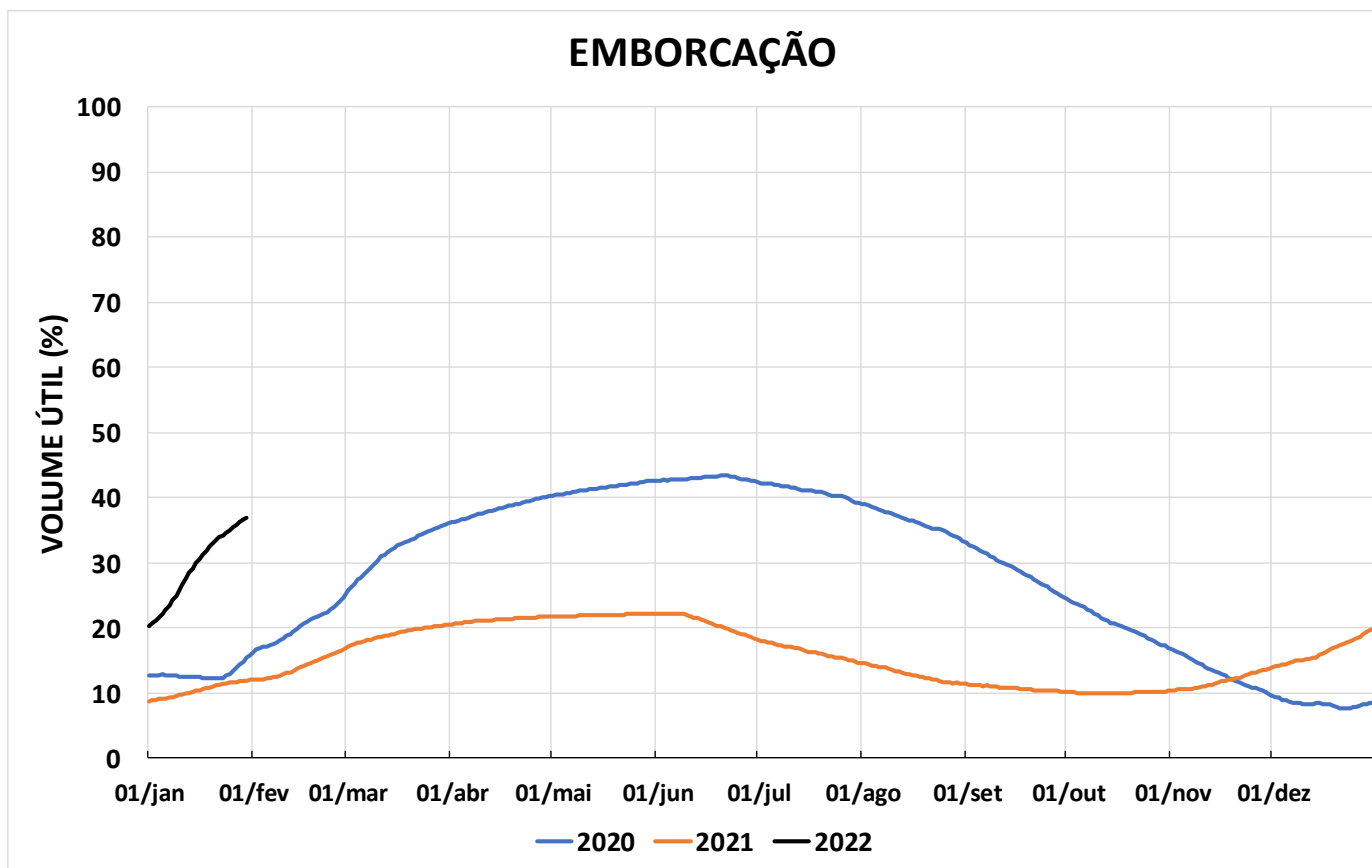

Acompanhamento Bacia do rio Paraná

31/01/2022

SALA DE SITUAÇÃO

DIAGRAMA ESQUEMÁTICO

SALA DE SITUAÇÃO

GRANDE

TIETÊ / ILHA SOLTEIRA

SALA DE SITUAÇÃO