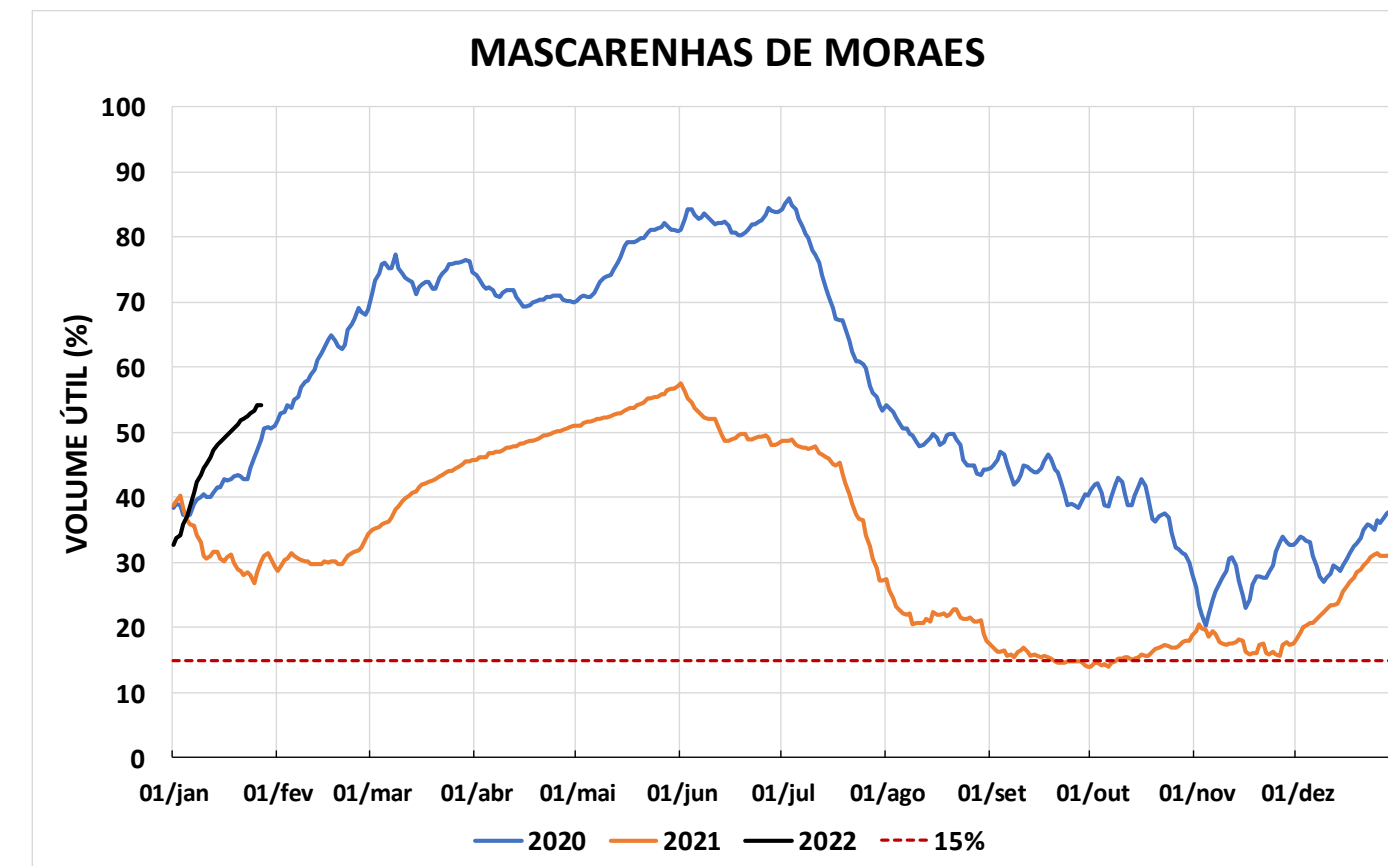

Acompanhamento Bacia do rio Paraná

28/01/2022

SALA DE SITUAÇÃO

DIAGRAMA ESQUEMÁTICO

SALA DE SITUAÇÃO

GRANDE

TIETÊ / ILHA SOLTEIRA

SALA DE SITUAÇÃO

PARANAPANEMA / JUPIÁ E PORTO PRIMAVERA

SALA DE SITUAÇÃO