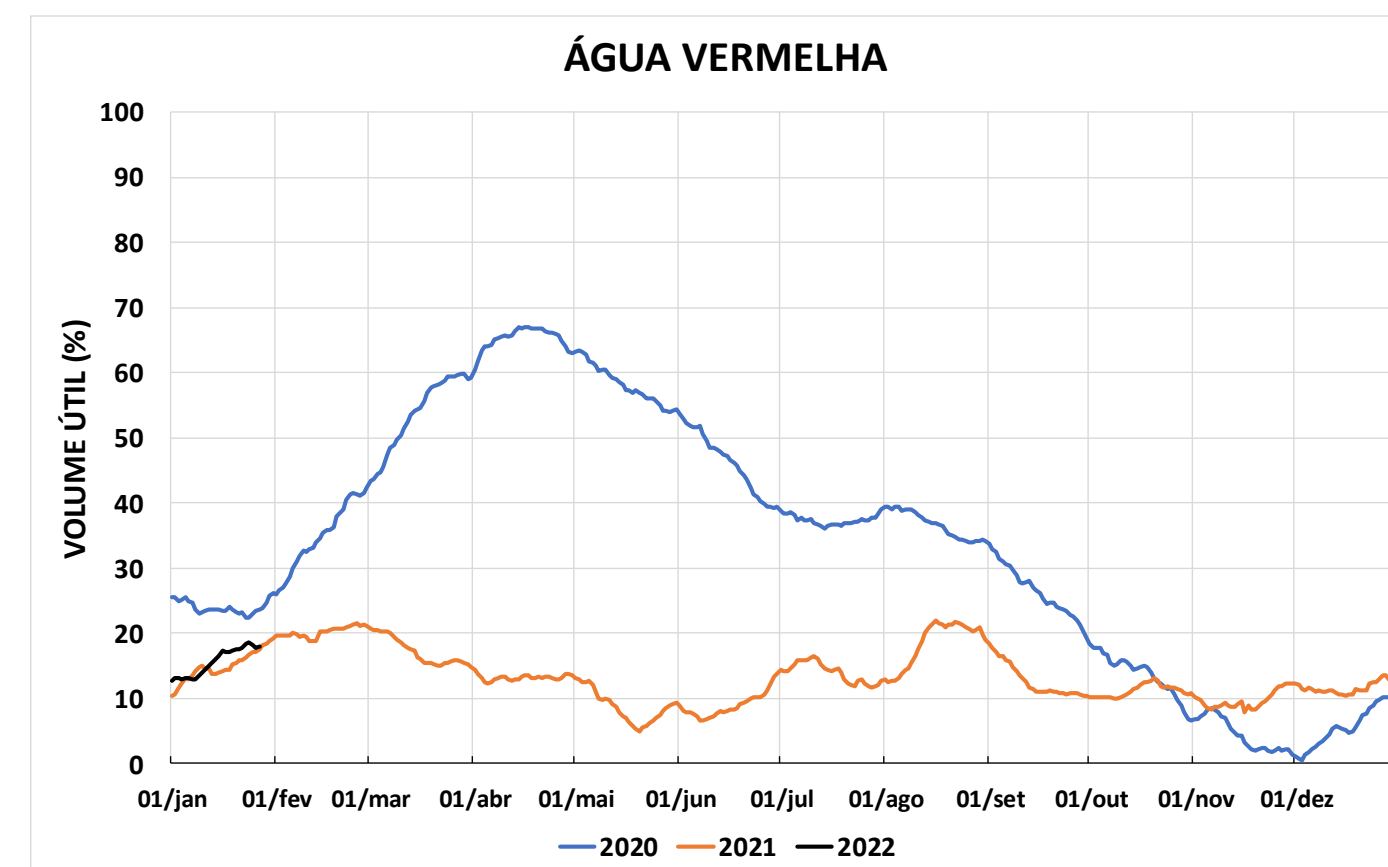

Acompanhamento Bacia do rio Paraná

28/01/2022

SALA DE SITUAÇÃO

DIAGRAMA ESQUEMÁTICO

SALA DE SITUAÇÃO

GRANDE

TIETÊ / ILHA SOLTEIRA

SALA DE SITUAÇÃO

PARANAPANEMA / JUPIÁ E PORTO PRIMAVERA

SALA DE SITUAÇÃO