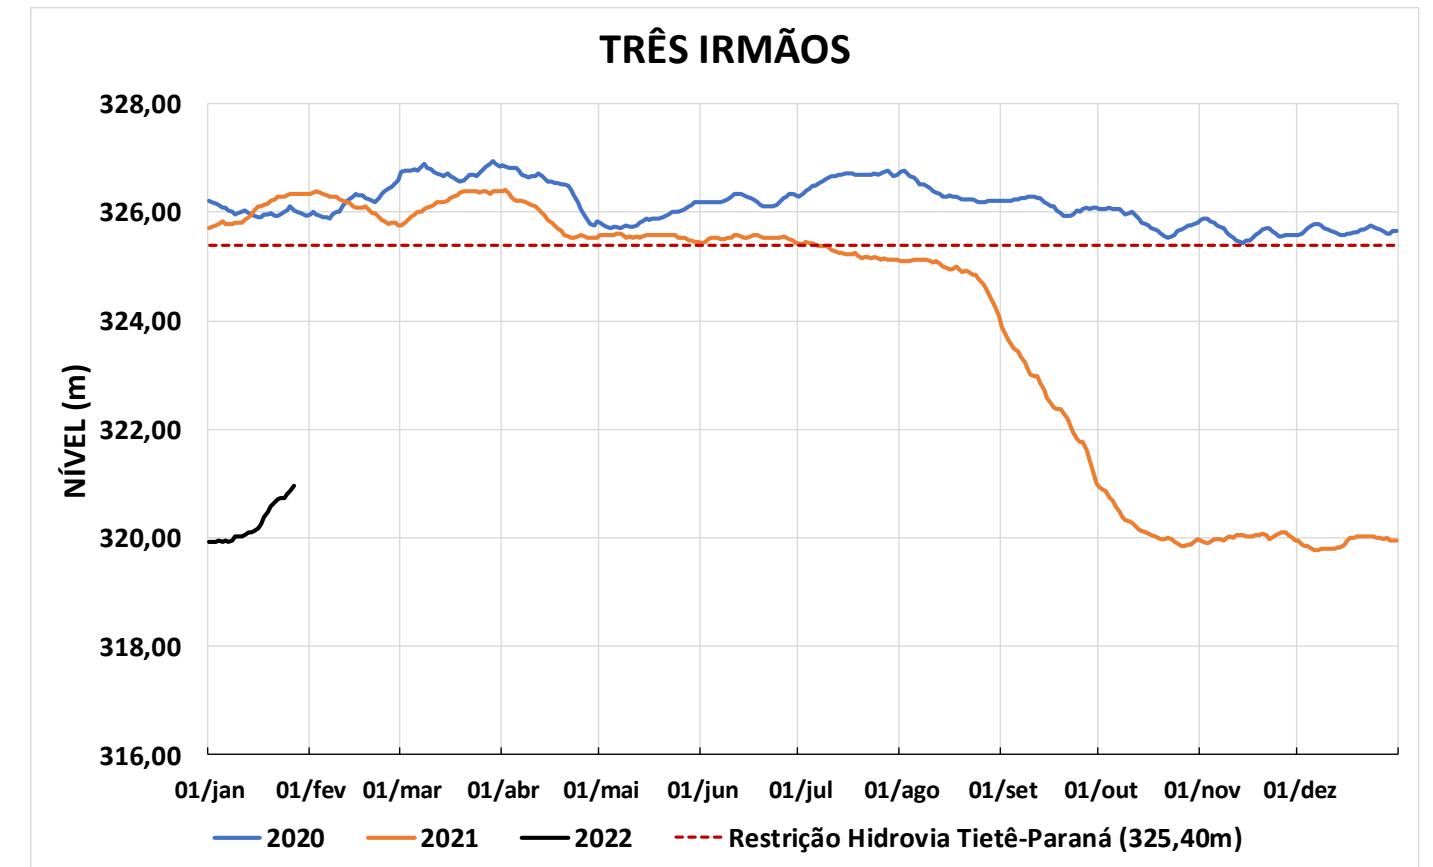

Acompanhamento Bacia do rio Paraná

28/01/2022

SALA DE SITUAÇÃO

DIAGRAMA ESQUEMÁTICO

SALA DE SITUAÇÃO

GRANDE

TIETÊ / ILHA SOLTEIRA

SALA DE SITUAÇÃO