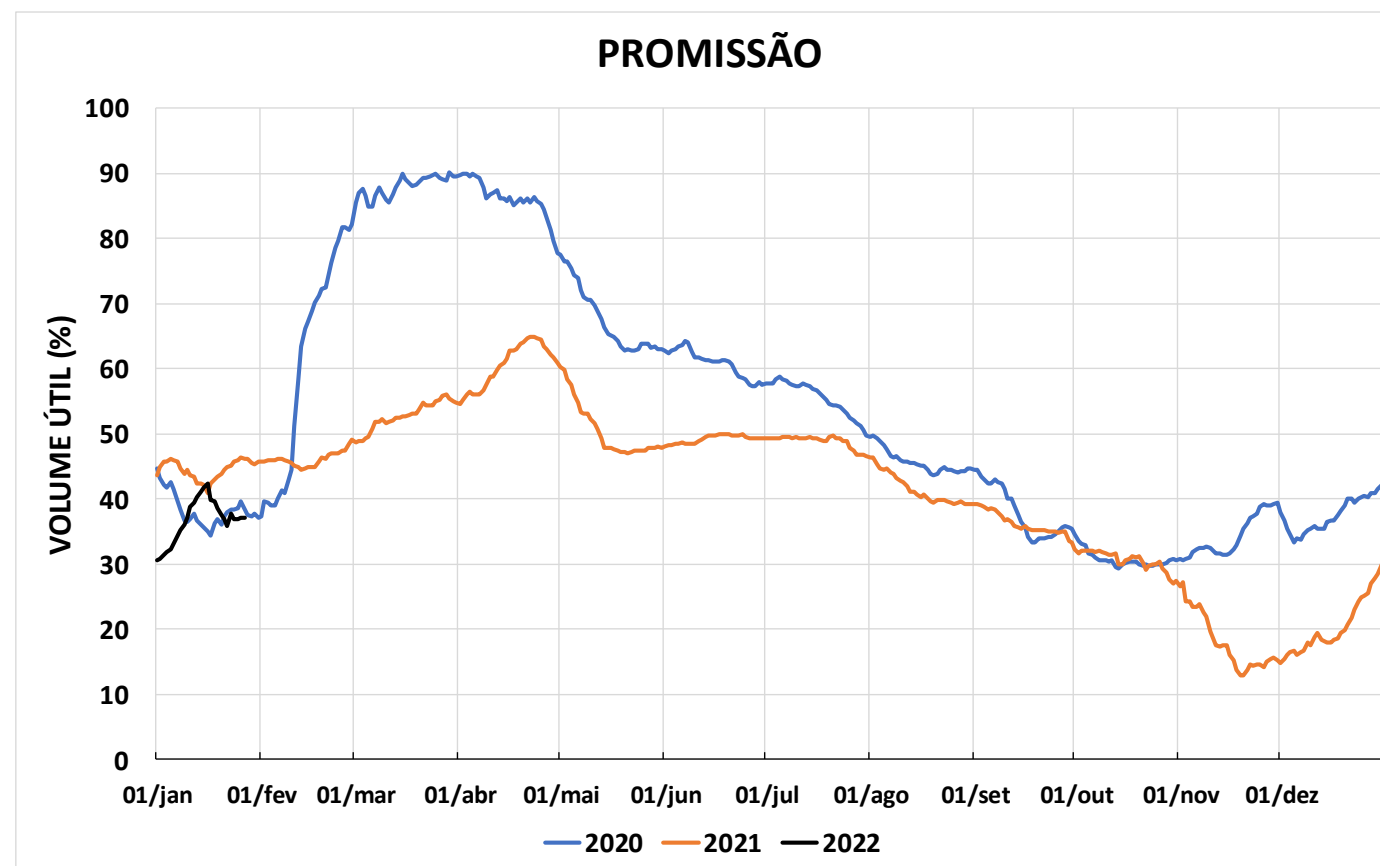

Acompanhamento Bacia do rio Paraná

28/01/2022

SALA DE SITUAÇÃO

DIAGRAMA ESQUEMÁTICO

SALA DE SITUAÇÃO

GRANDE

TIETÊ / ILHA SOLTEIRA

SALA DE SITUAÇÃO