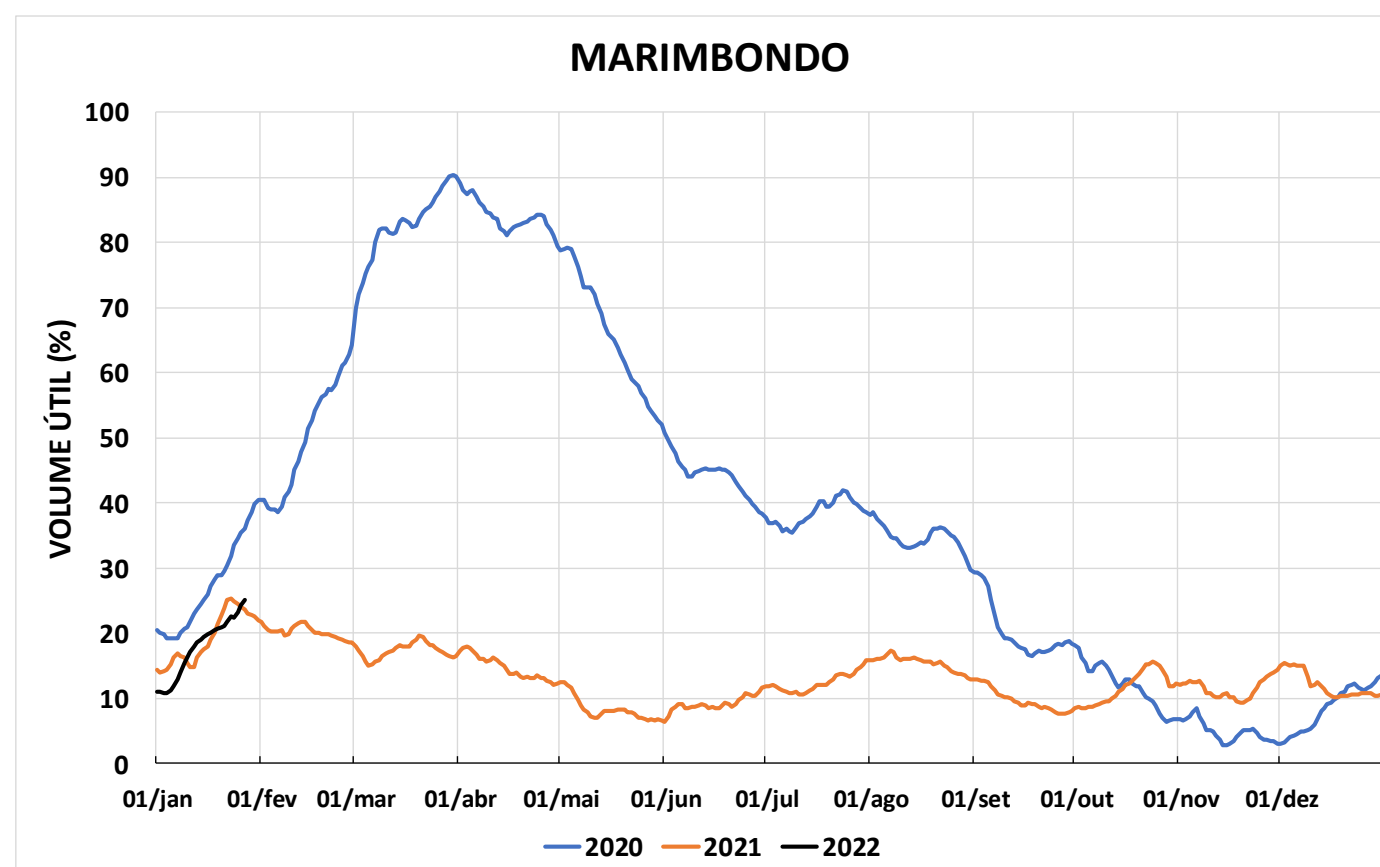

Acompanhamento Bacia do rio Paraná

28/01/2022

SALA DE SITUAÇÃO

DIAGRAMA ESQUEMÁTICO

SALA DE SITUAÇÃO

GRANDE

TIETÊ / ILHA SOLTEIRA

SALA DE SITUAÇÃO

PARANAPANEMA / JUPIÁ E PORTO PRIMAVERA

SALA DE SITUAÇÃO