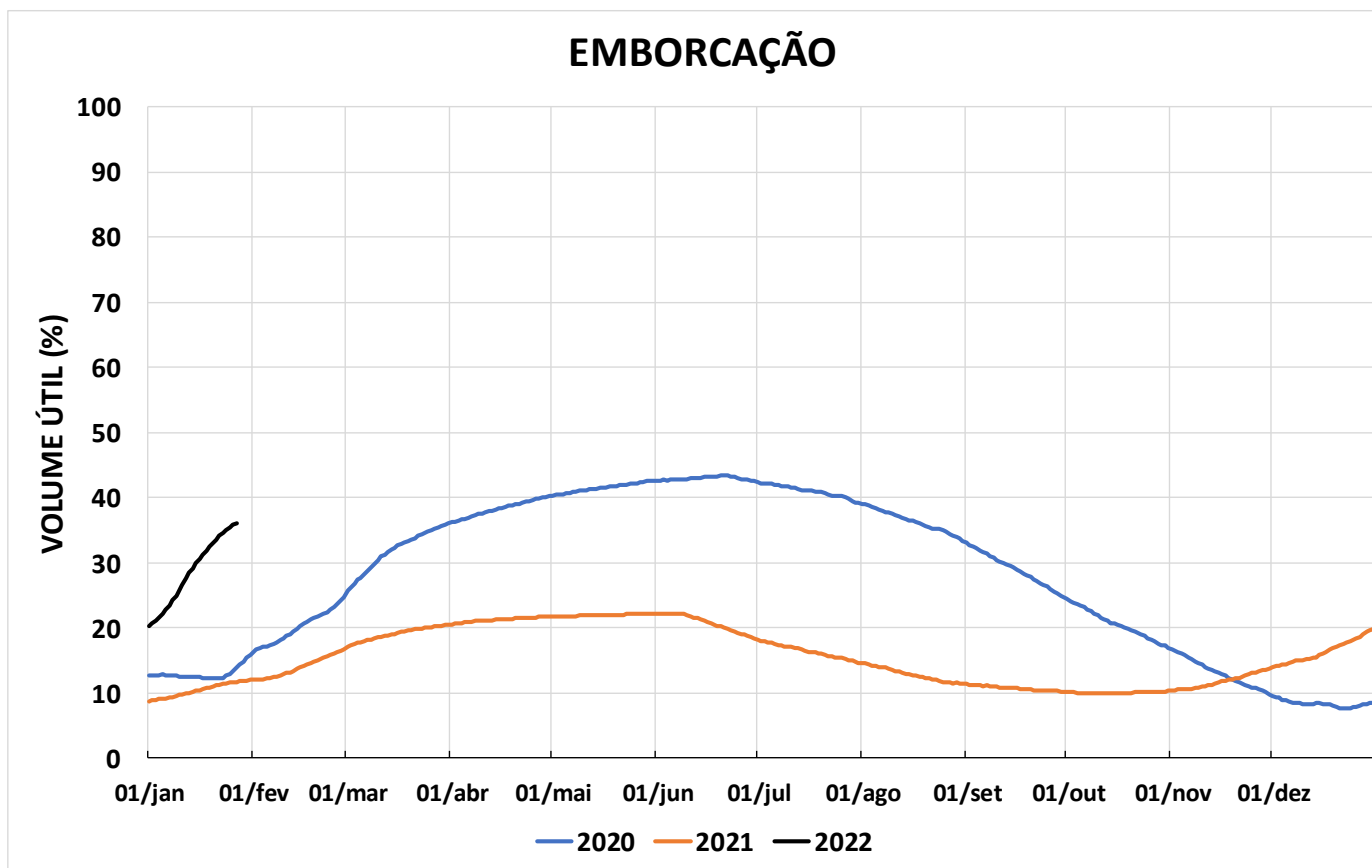

Acompanhamento Bacia do rio Paraná

28/01/2022

SALA DE SITUAÇÃO

DIAGRAMA ESQUEMÁTICO

SALA DE SITUAÇÃO

GRANDE

TIETÊ / ILHA SOLTEIRA

SALA DE SITUAÇÃO