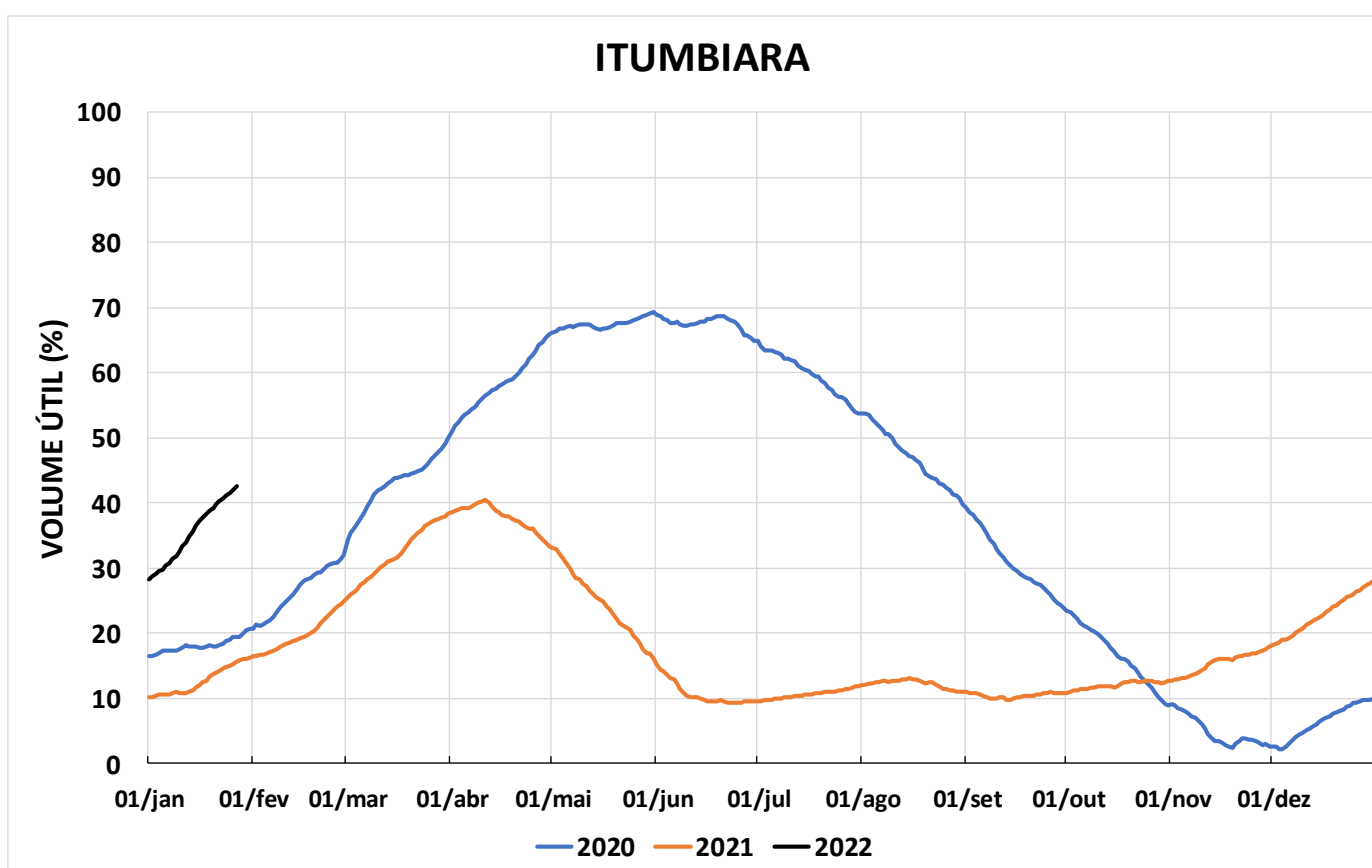

Acompanhamento Bacia do rio Paraná

28/01/2022

SALA DE SITUAÇÃO

DIAGRAMA ESQUEMÁTICO

SALA DE SITUAÇÃO

GRANDE

TIETÊ / ILHA SOLTEIRA

SALA DE SITUAÇÃO