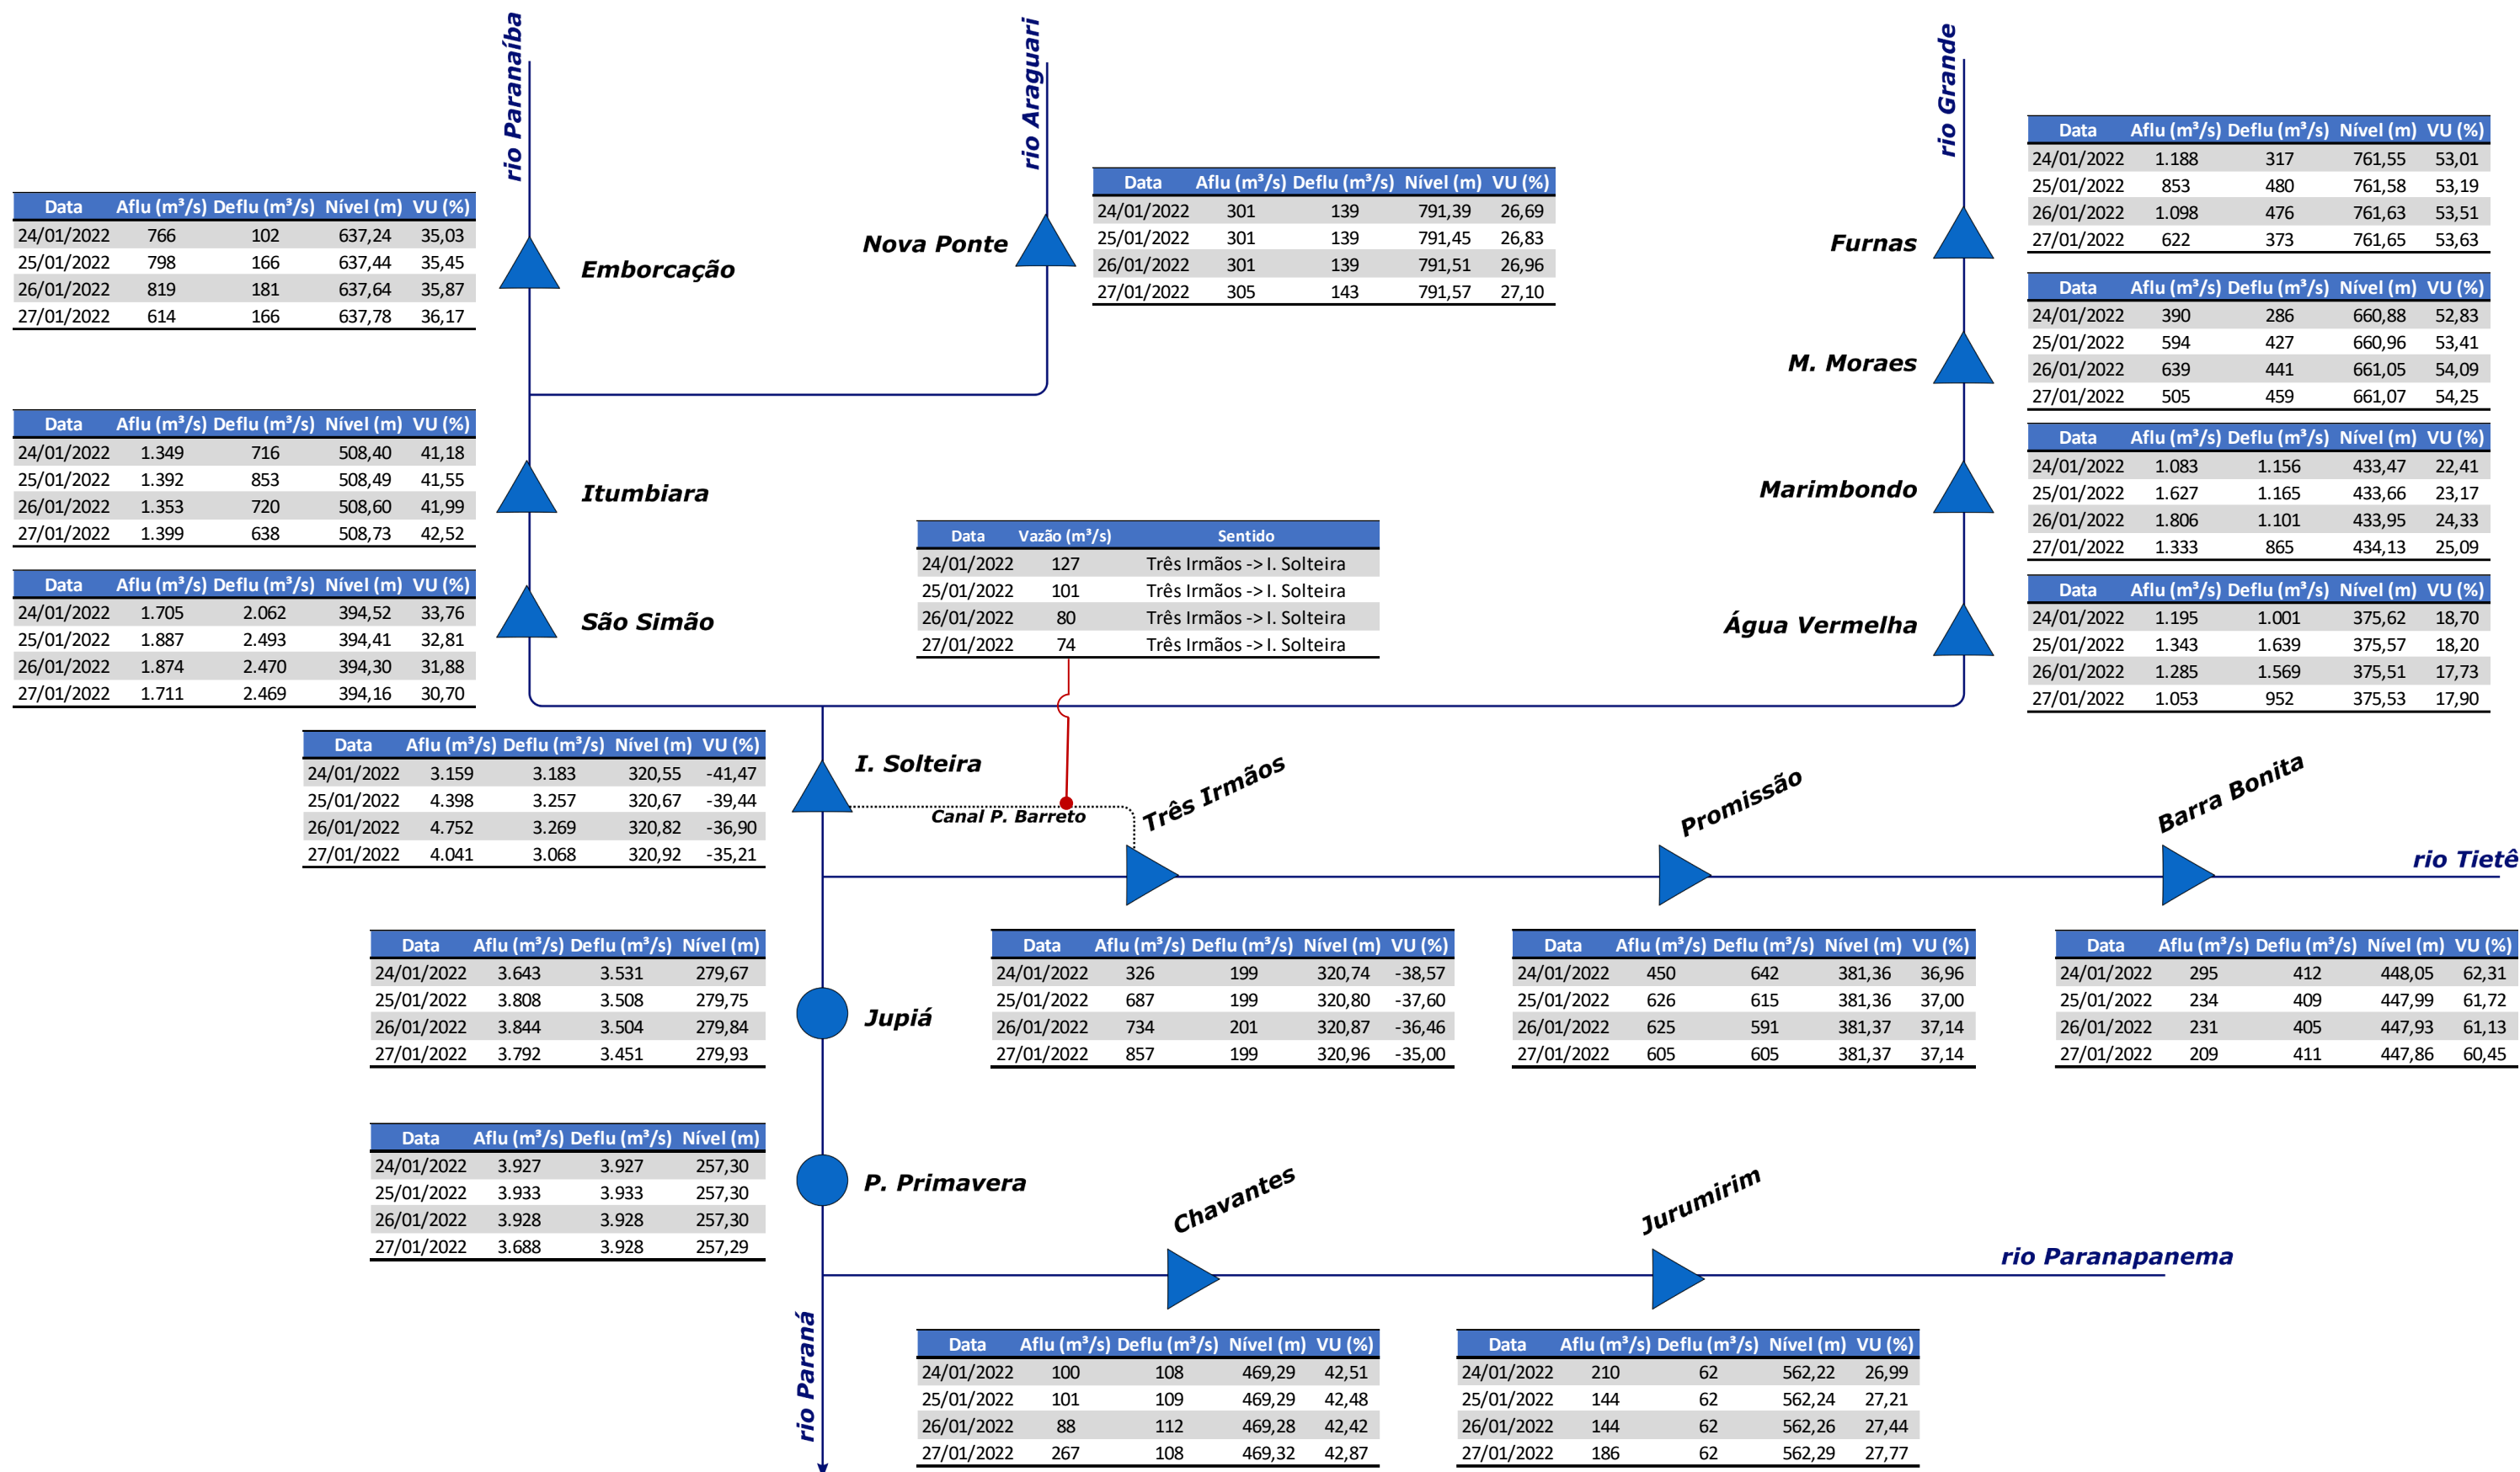

Acompanhamento Bacia do rio Paraná

28/01/2022

SALA DE SITUAÇÃO

DIAGRAMA ESQUEMÁTICO

SALA DE SITUAÇÃO

GRANDE

TIETÊ / ILHA SOLTEIRA

SALA DE SITUAÇÃO

PARANAPANEMA / JUPIÁ E PORTO PRIMAVERA

SALA DE SITUAÇÃO