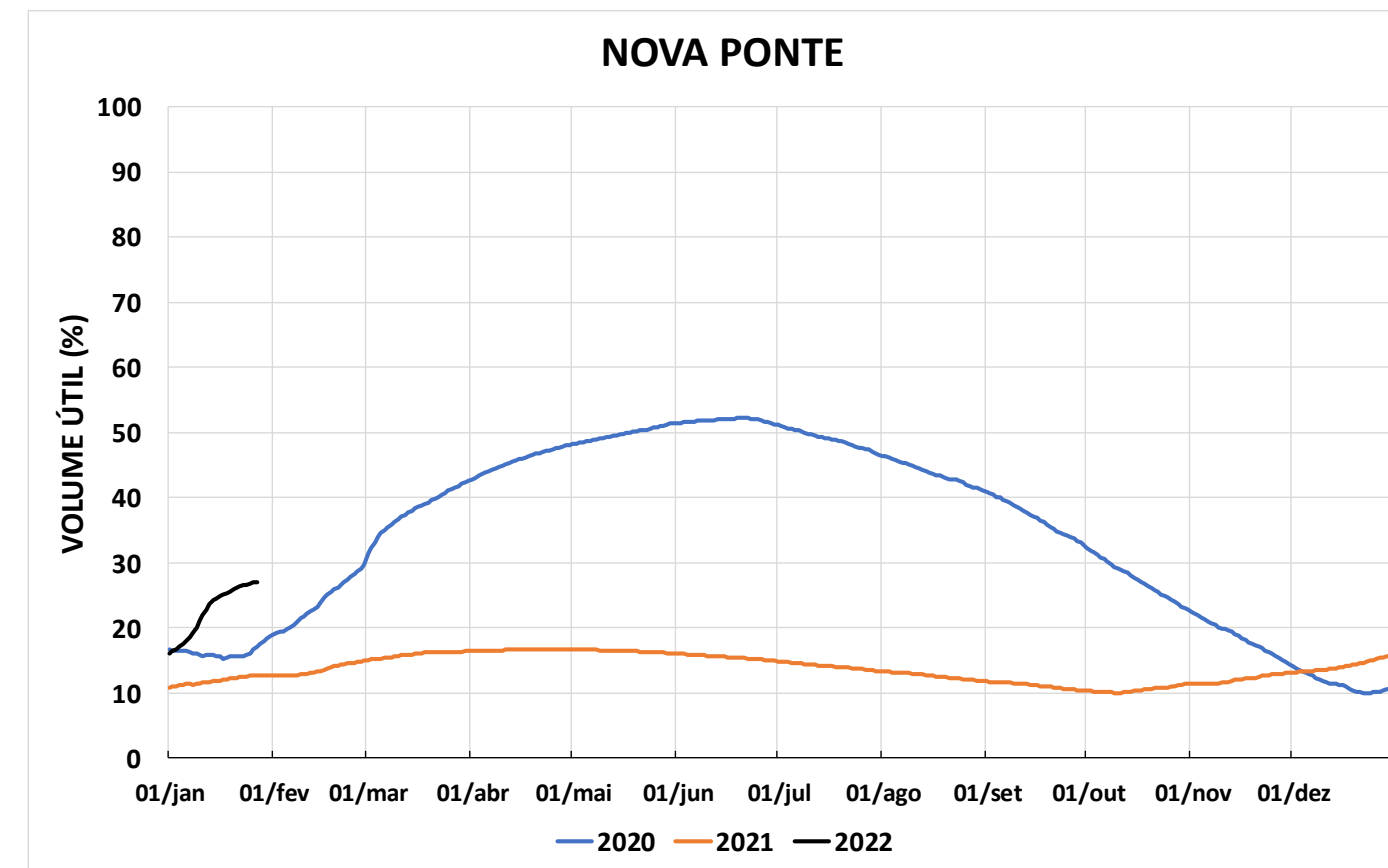

Acompanhamento Bacia do rio Paraná

28/01/2022

SALA DE SITUAÇÃO

DIAGRAMA ESQUEMÁTICO

SALA DE SITUAÇÃO

GRANDE

TIETÊ / ILHA SOLTEIRA

SALA DE SITUAÇÃO