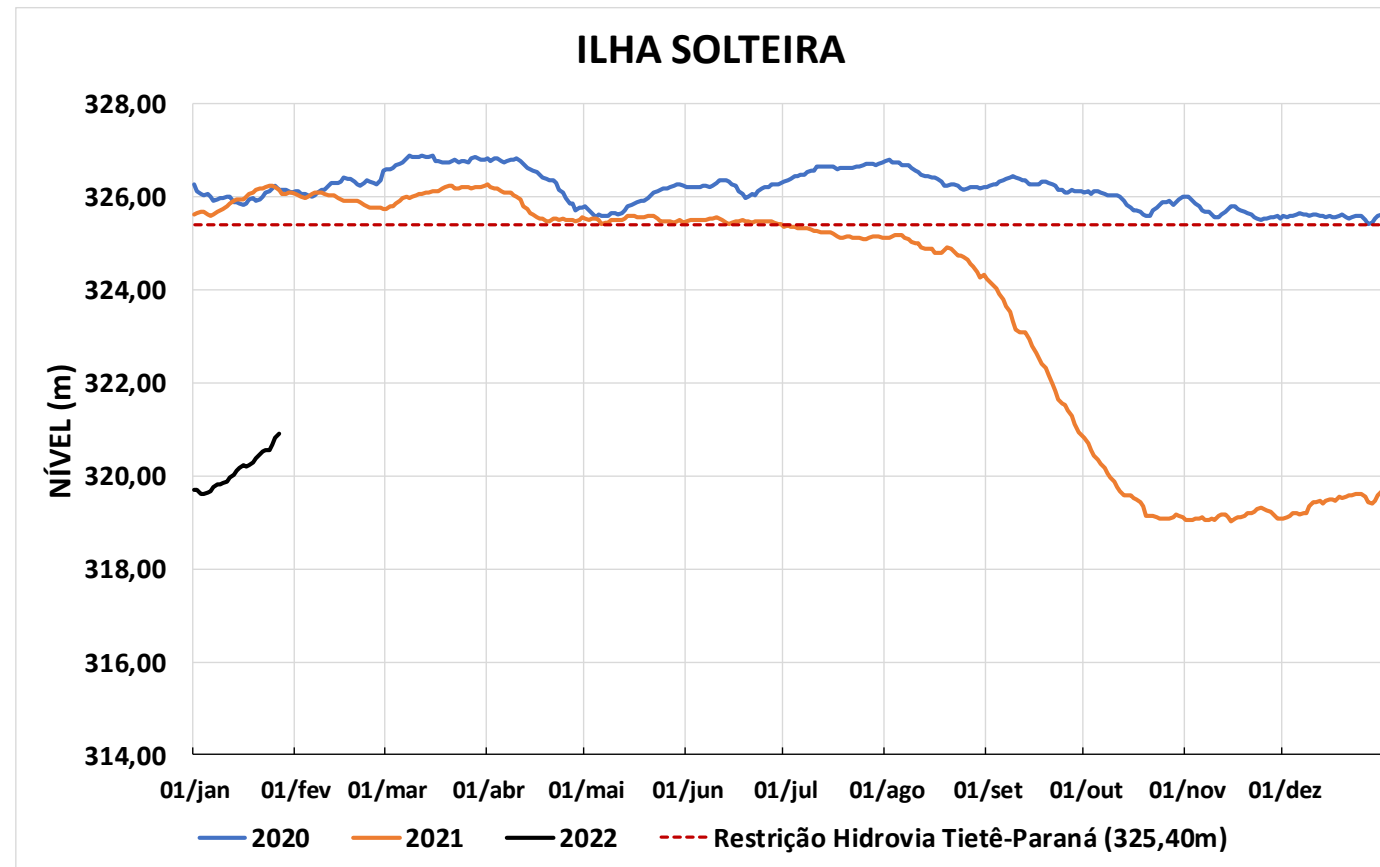

Acompanhamento Bacia do rio Paraná

28/01/2022

SALA DE SITUAÇÃO

DIAGRAMA ESQUEMÁTICO

SALA DE SITUAÇÃO

GRANDE

TIETÊ / ILHA SOLTEIRA

SALA DE SITUAÇÃO

PARANAPANEMA / JUPIÁ E PORTO PRIMAVERA

SALA DE SITUAÇÃO