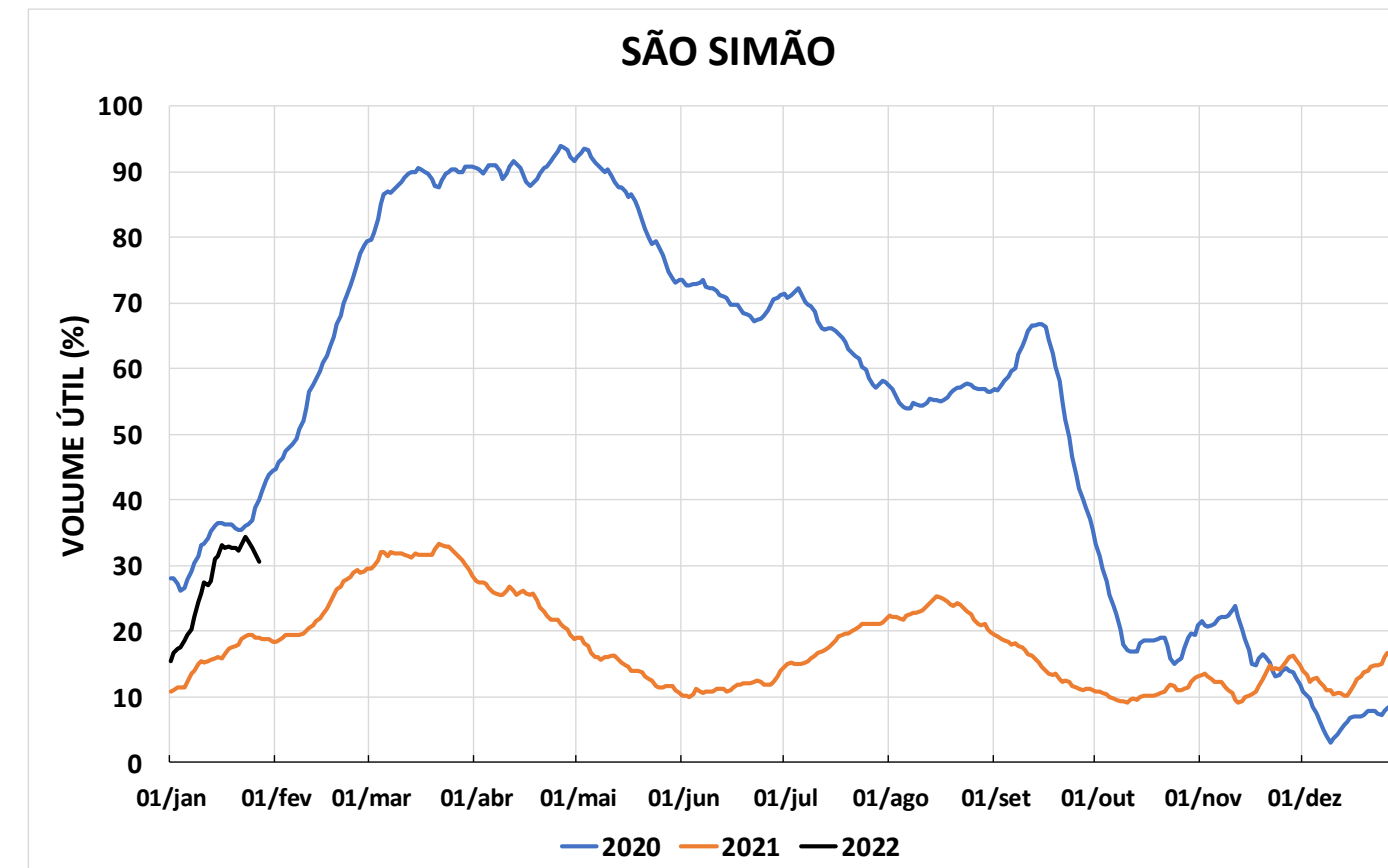

Acompanhamento Bacia do rio Paraná

28/01/2022

SALA DE SITUAÇÃO

DIAGRAMA ESQUEMÁTICO

SALA DE SITUAÇÃO

GRANDE

TIETÊ / ILHA SOLTEIRA

SALA DE SITUAÇÃO