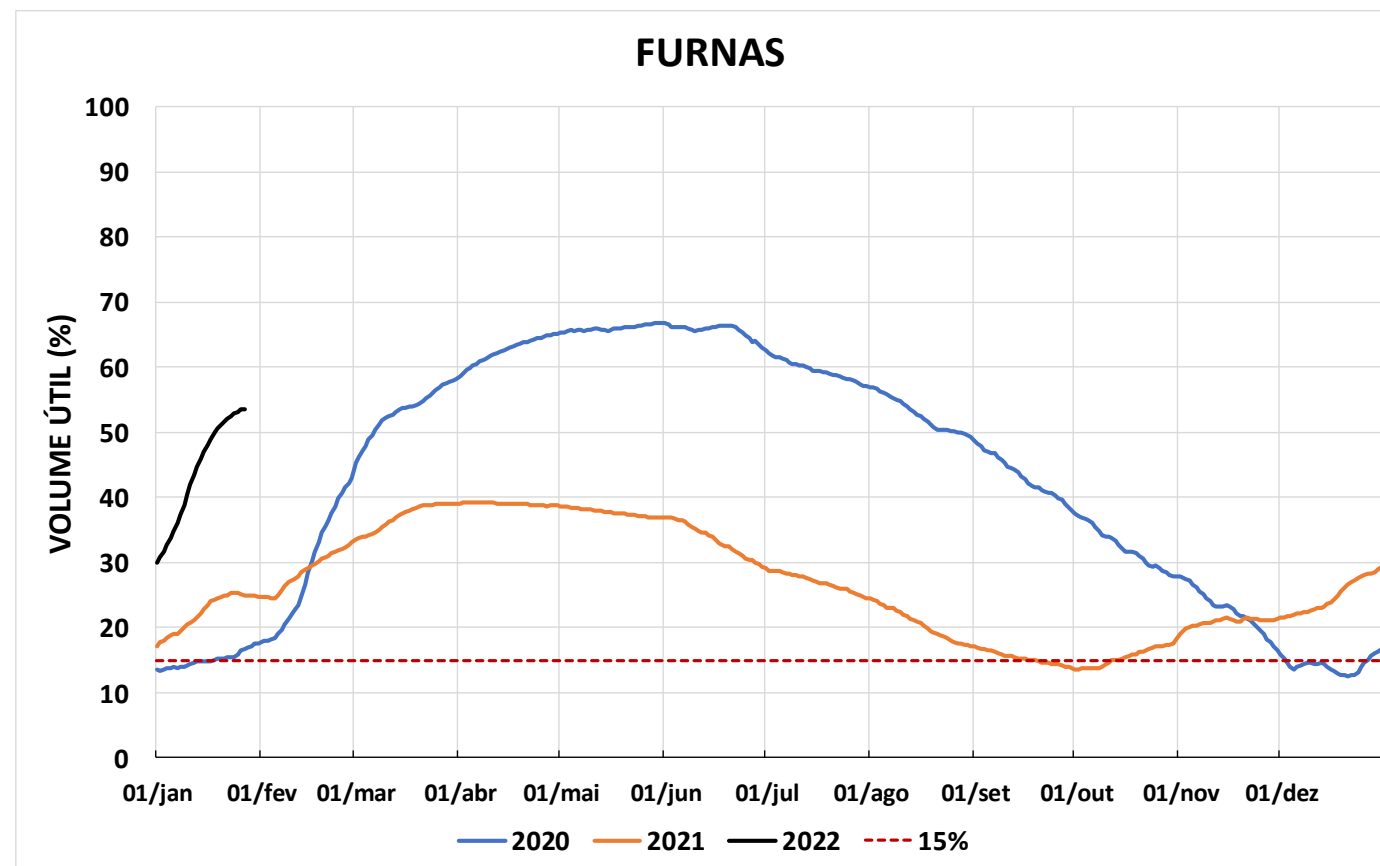

Acompanhamento Bacia do rio Paraná

28/01/2022

SALA DE SITUAÇÃO

DIAGRAMA ESQUEMÁTICO

SALA DE SITUAÇÃO

GRANDE

TIETÊ / ILHA SOLTEIRA

SALA DE SITUAÇÃO

PARANAPANEMA / JUPIÁ E PORTO PRIMAVERA

SALA DE SITUAÇÃO