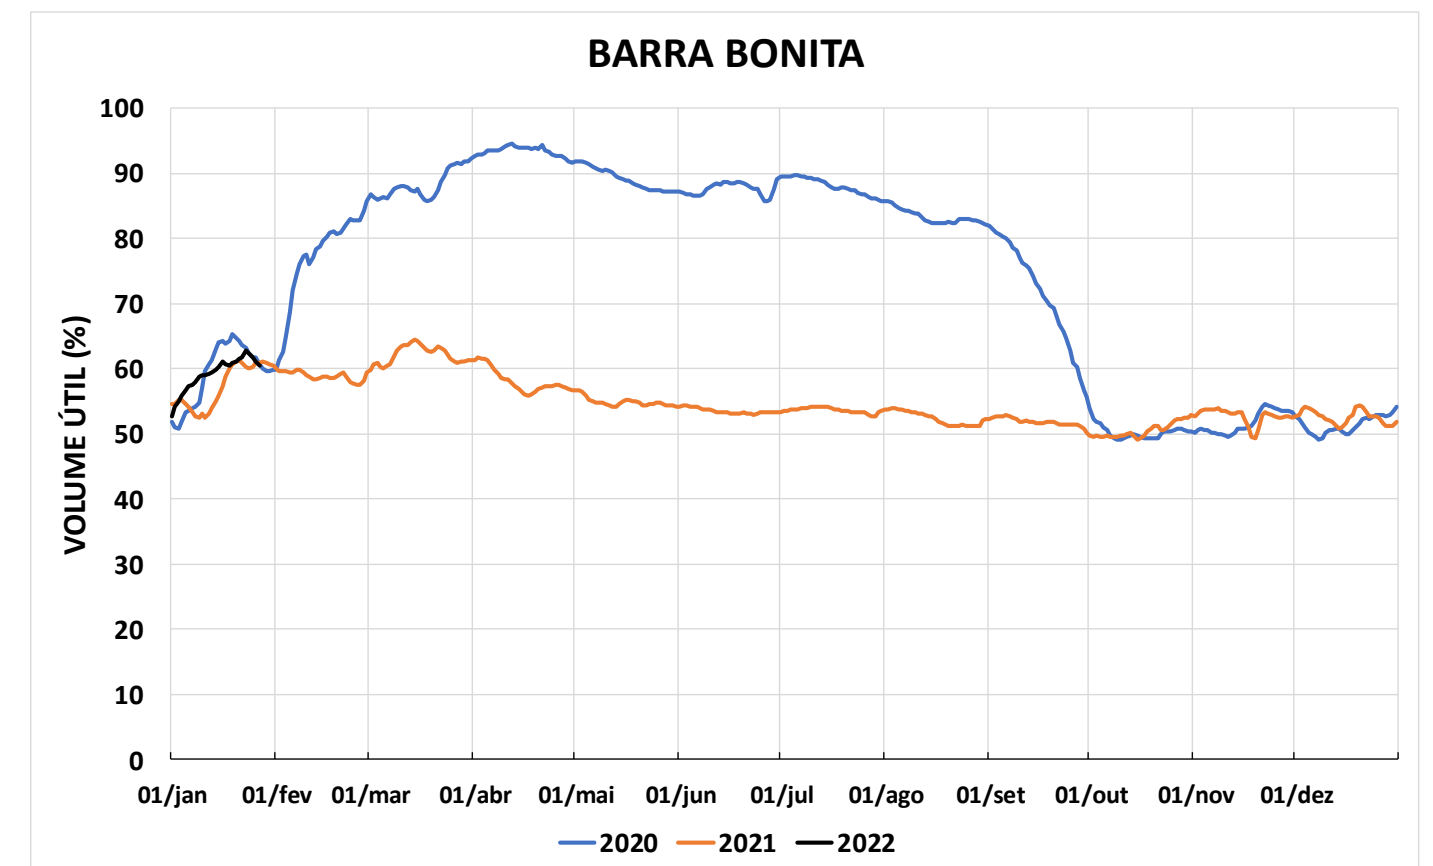

Acompanhamento Bacia do rio Paraná

28/01/2022

SALA DE SITUAÇÃO

DIAGRAMA ESQUEMÁTICO

SALA DE SITUAÇÃO

GRANDE

TIETÊ / ILHA SOLTEIRA

SALA DE SITUAÇÃO

PARANAPANEMA / JUPIÁ E PORTO PRIMAVERA

SALA DE SITUAÇÃO