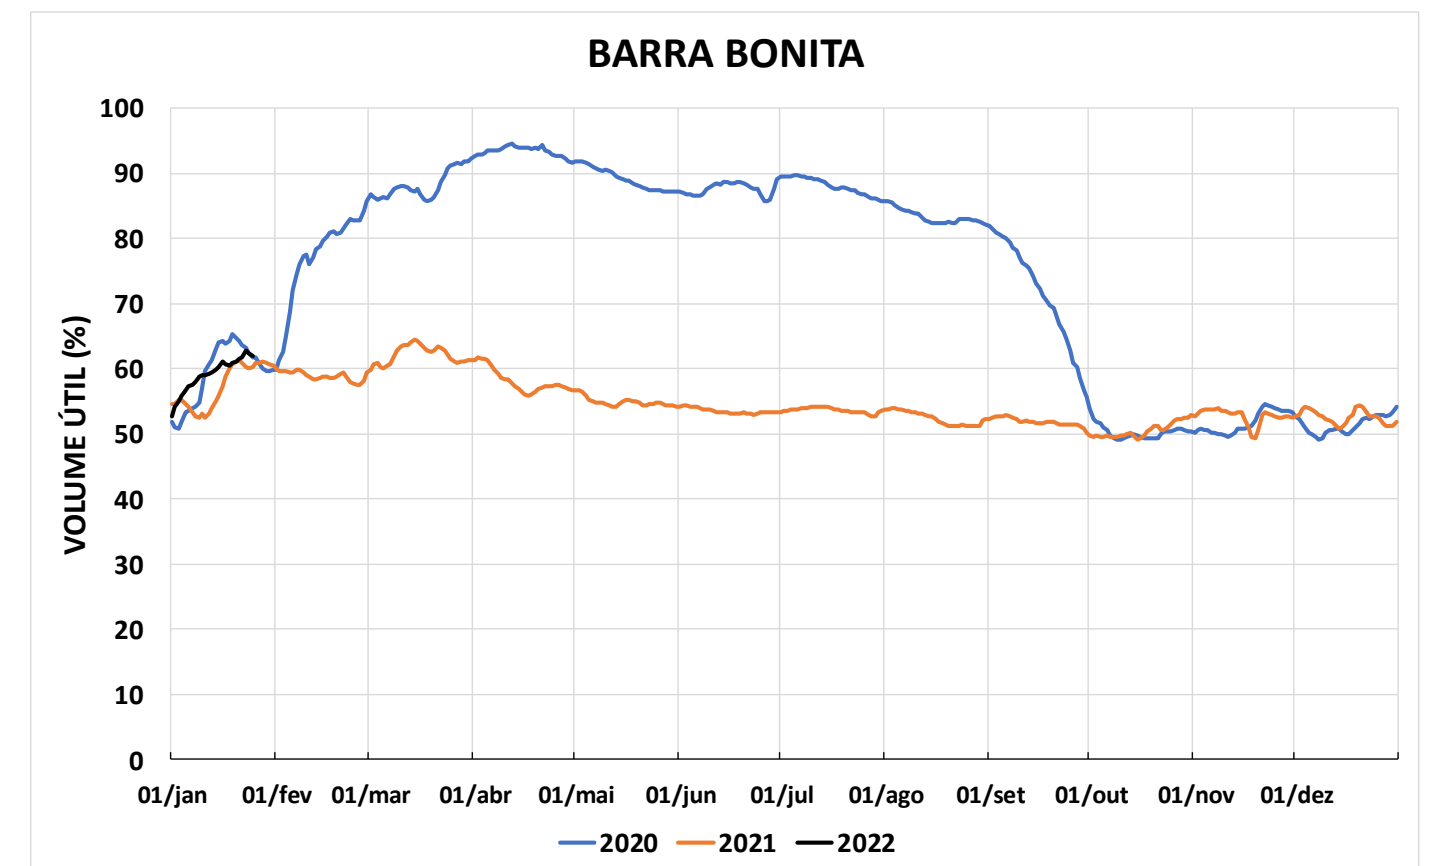

Acompanhamento Bacia do rio Paraná

26/01/2022

SALA DE SITUAÇÃO

DIAGRAMA ESQUEMÁTICO

SALA DE SITUAÇÃO

GRANDE

TIETÊ / ILHA SOLTEIRA

SALA DE SITUAÇÃO

PARANAPANEMA / JUPIÁ E PORTO PRIMAVERA

SALA DE SITUAÇÃO