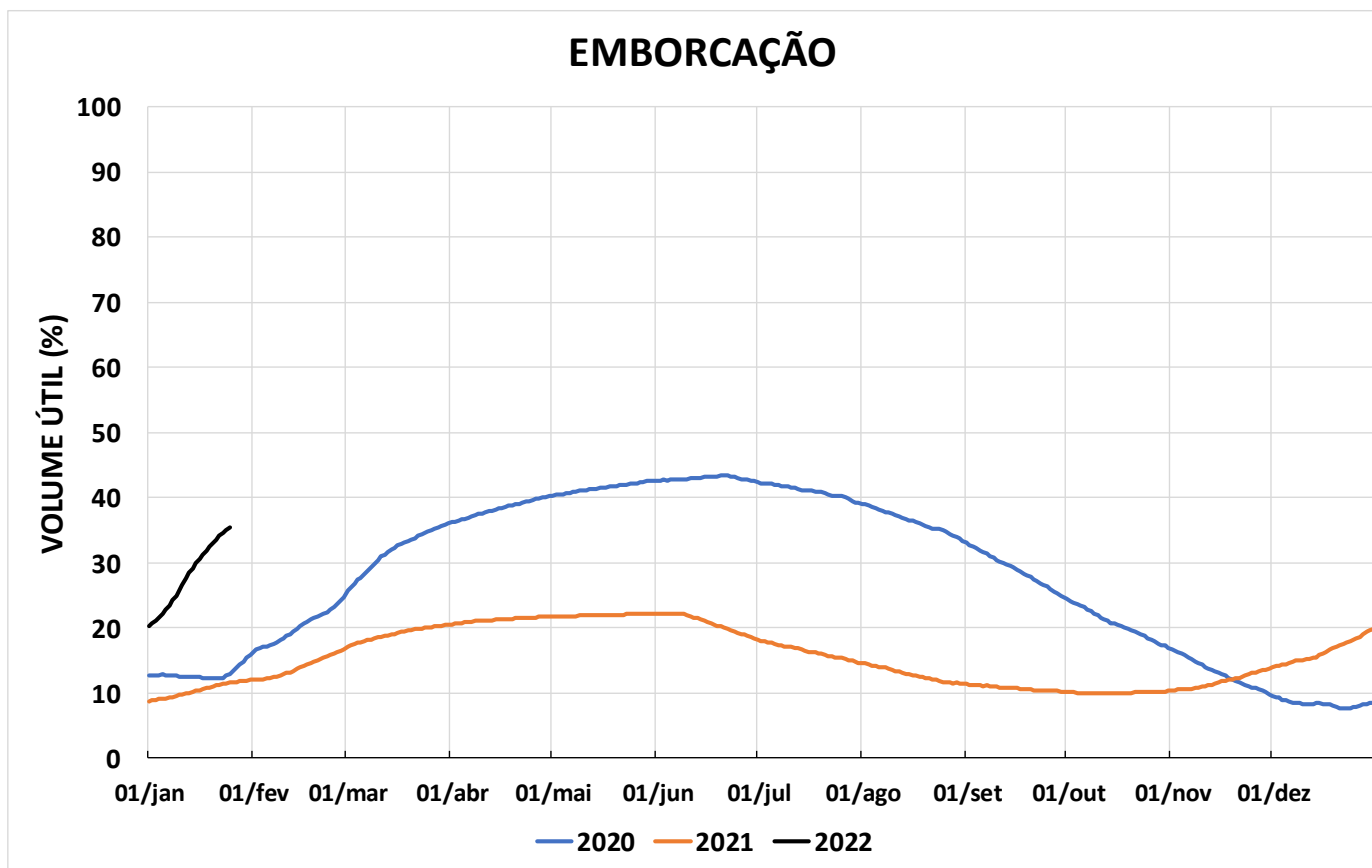

Acompanhamento Bacia do rio Paraná

26/01/2022

SALA DE SITUAÇÃO

DIAGRAMA ESQUEMÁTICO

SALA DE SITUAÇÃO

GRANDE

TIETÊ / ILHA SOLTEIRA

SALA DE SITUAÇÃO