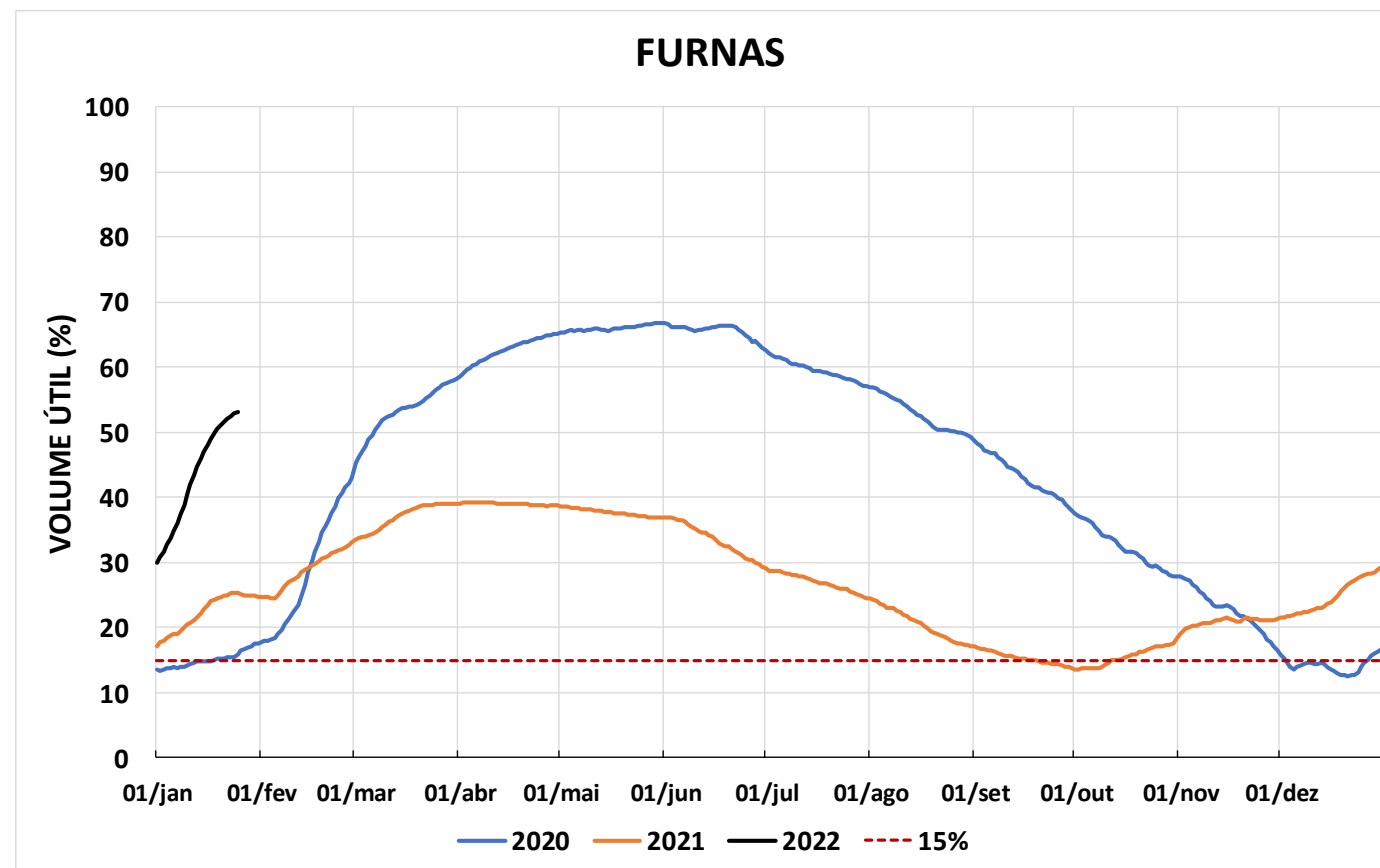

Acompanhamento Bacia do rio Paraná

26/01/2022

SALA DE SITUAÇÃO

DIAGRAMA ESQUEMÁTICO

SALA DE SITUAÇÃO

GRANDE

TIETÊ / ILHA SOLTEIRA

SALA DE SITUAÇÃO