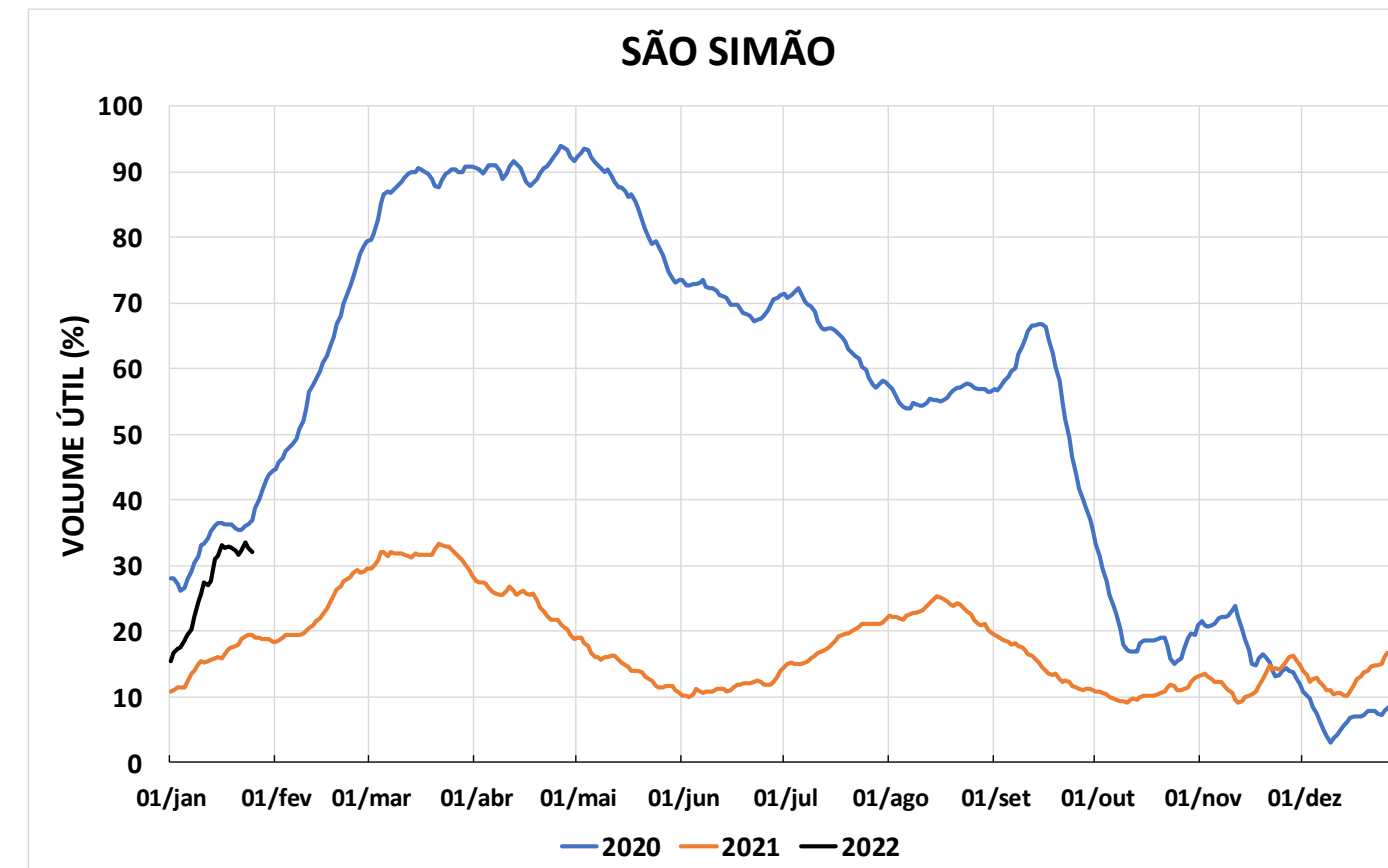

Acompanhamento Bacia do rio Paraná

26/01/2022

SALA DE SITUAÇÃO

DIAGRAMA ESQUEMÁTICO

SALA DE SITUAÇÃO

GRANDE

TIETÊ / ILHA SOLTEIRA

SALA DE SITUAÇÃO