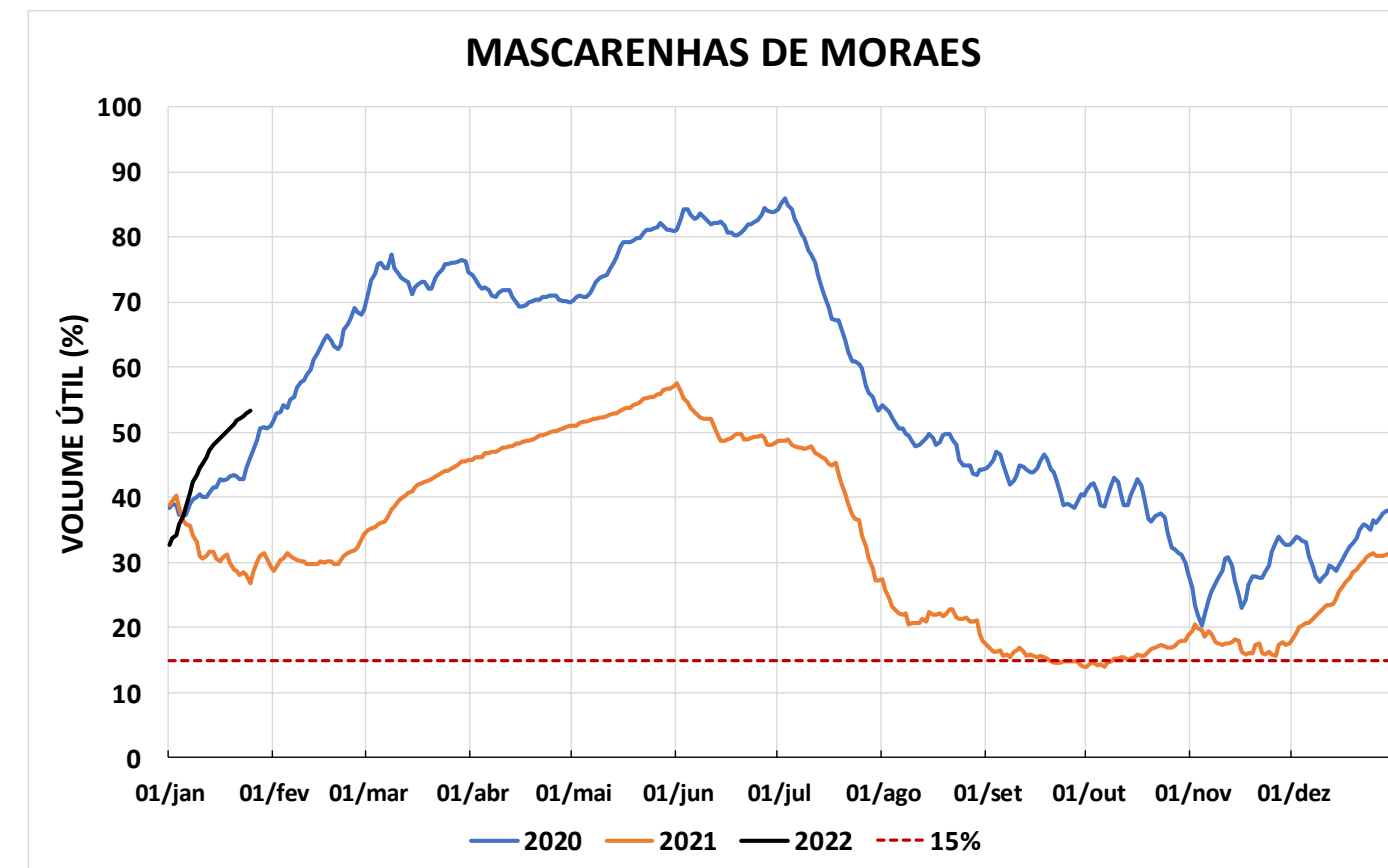

Acompanhamento Bacia do rio Paraná

26/01/2022

SALA DE SITUAÇÃO

DIAGRAMA ESQUEMÁTICO

SALA DE SITUAÇÃO

GRANDE

TIETÊ / ILHA SOLTEIRA

SALA DE SITUAÇÃO

PARANAPANEMA / JUPIÁ E PORTO PRIMAVERA

SALA DE SITUAÇÃO