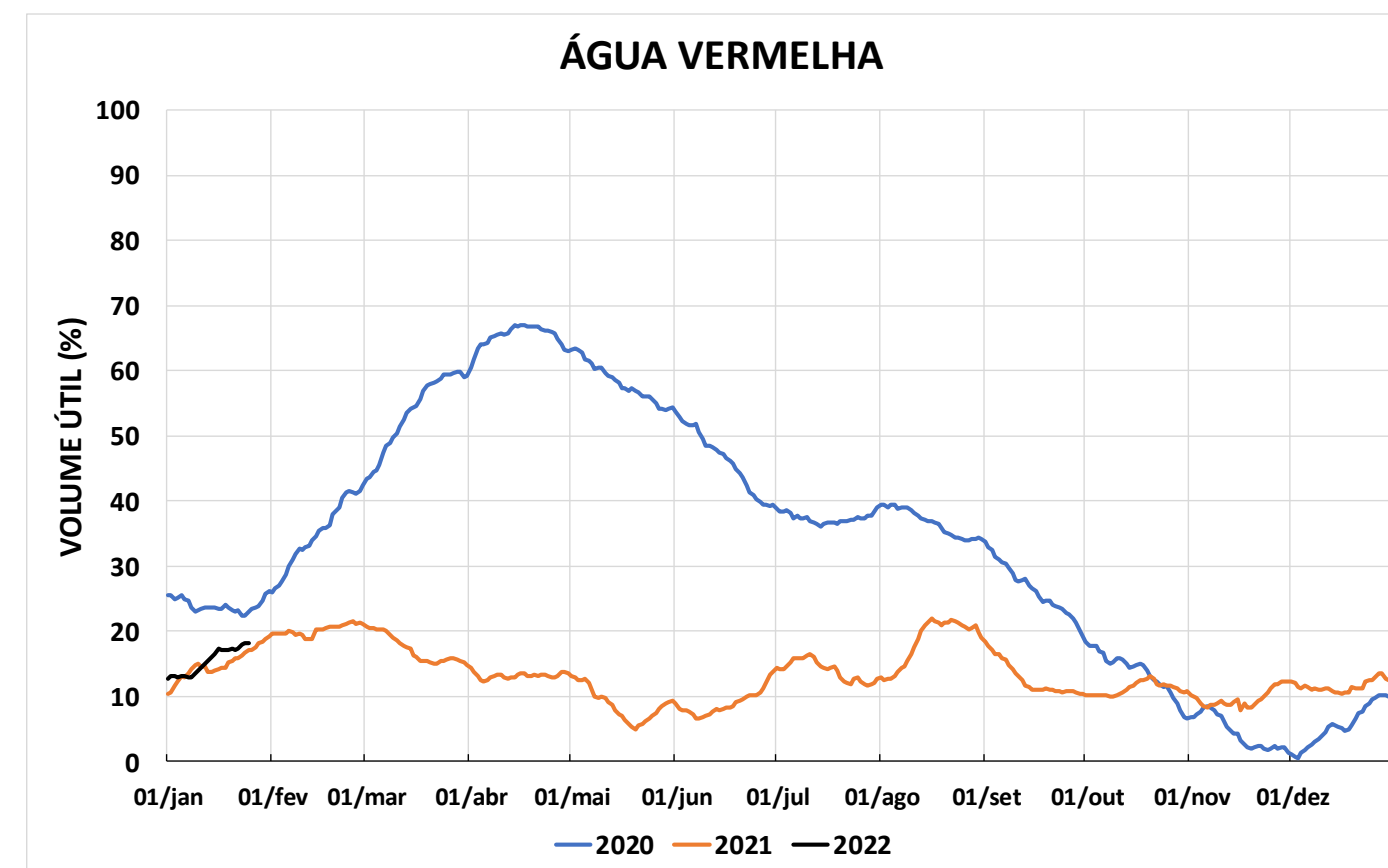

Acompanhamento Bacia do rio Paraná

26/01/2022

SALA DE SITUAÇÃO

DIAGRAMA ESQUEMÁTICO

SALA DE SITUAÇÃO

GRANDE

TIETÊ / ILHA SOLTEIRA

SALA DE SITUAÇÃO

PARANAPANEMA / JUPIÁ E PORTO PRIMAVERA

SALA DE SITUAÇÃO