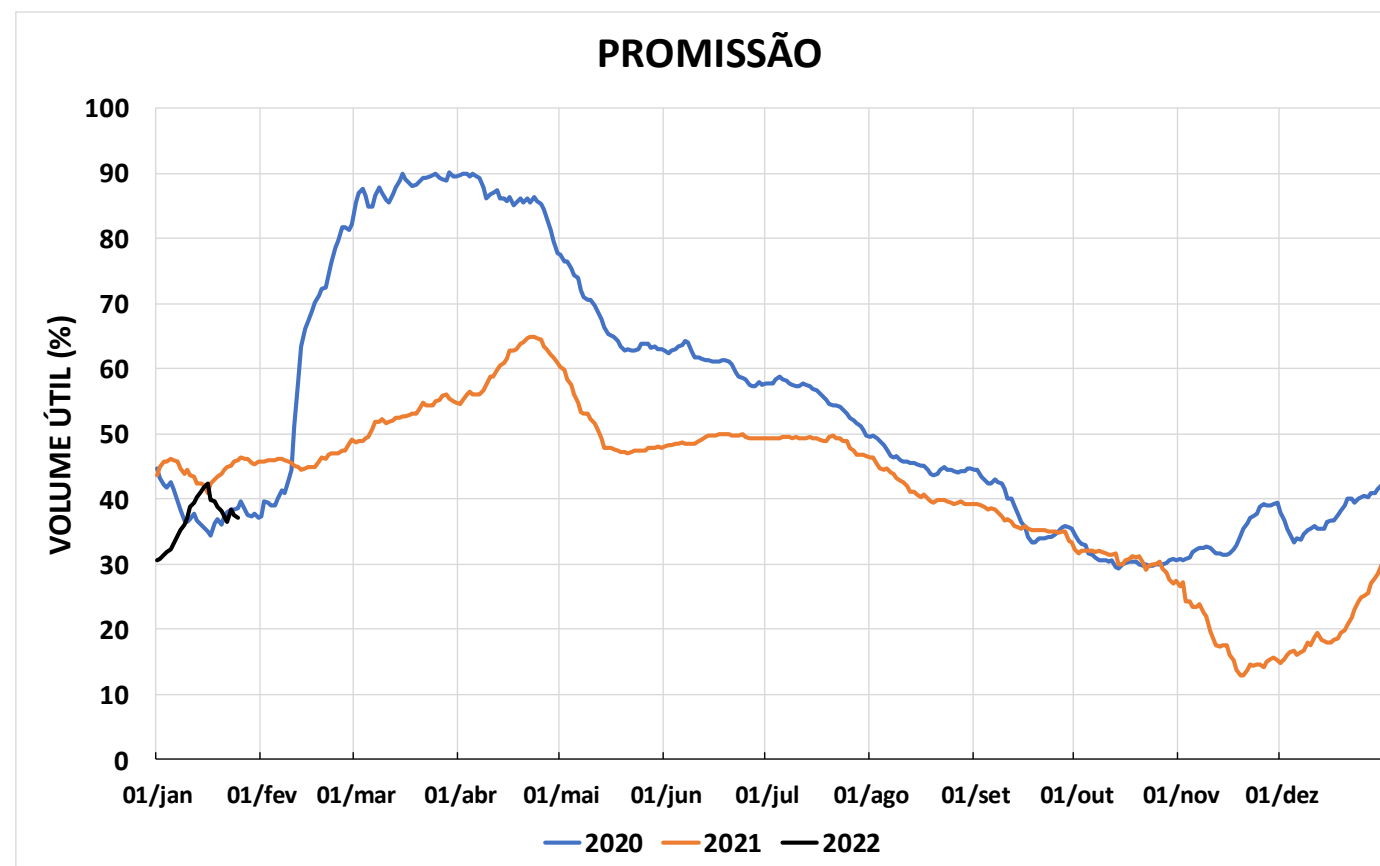

Acompanhamento Bacia do rio Paraná

26/01/2022

SALA DE SITUAÇÃO

DIAGRAMA ESQUEMÁTICO

SALA DE SITUAÇÃO

GRANDE

TIETÊ / ILHA SOLTEIRA

SALA DE SITUAÇÃO