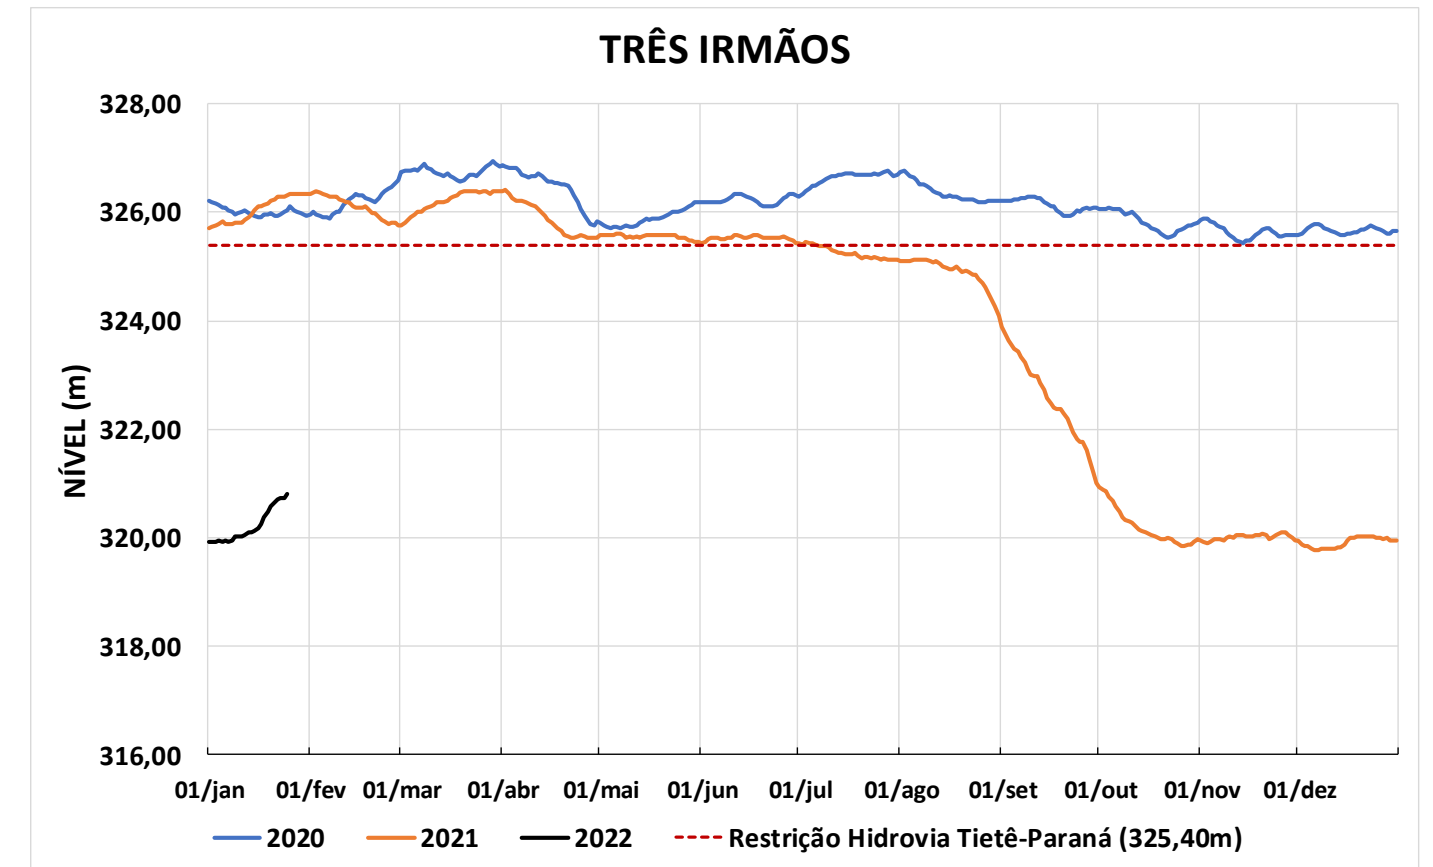

Acompanhamento Bacia do rio Paraná

26/01/2022

SALA DE SITUAÇÃO

DIAGRAMA ESQUEMÁTICO

SALA DE SITUAÇÃO

GRANDE

TIETÊ / ILHA SOLTEIRA

SALA DE SITUAÇÃO