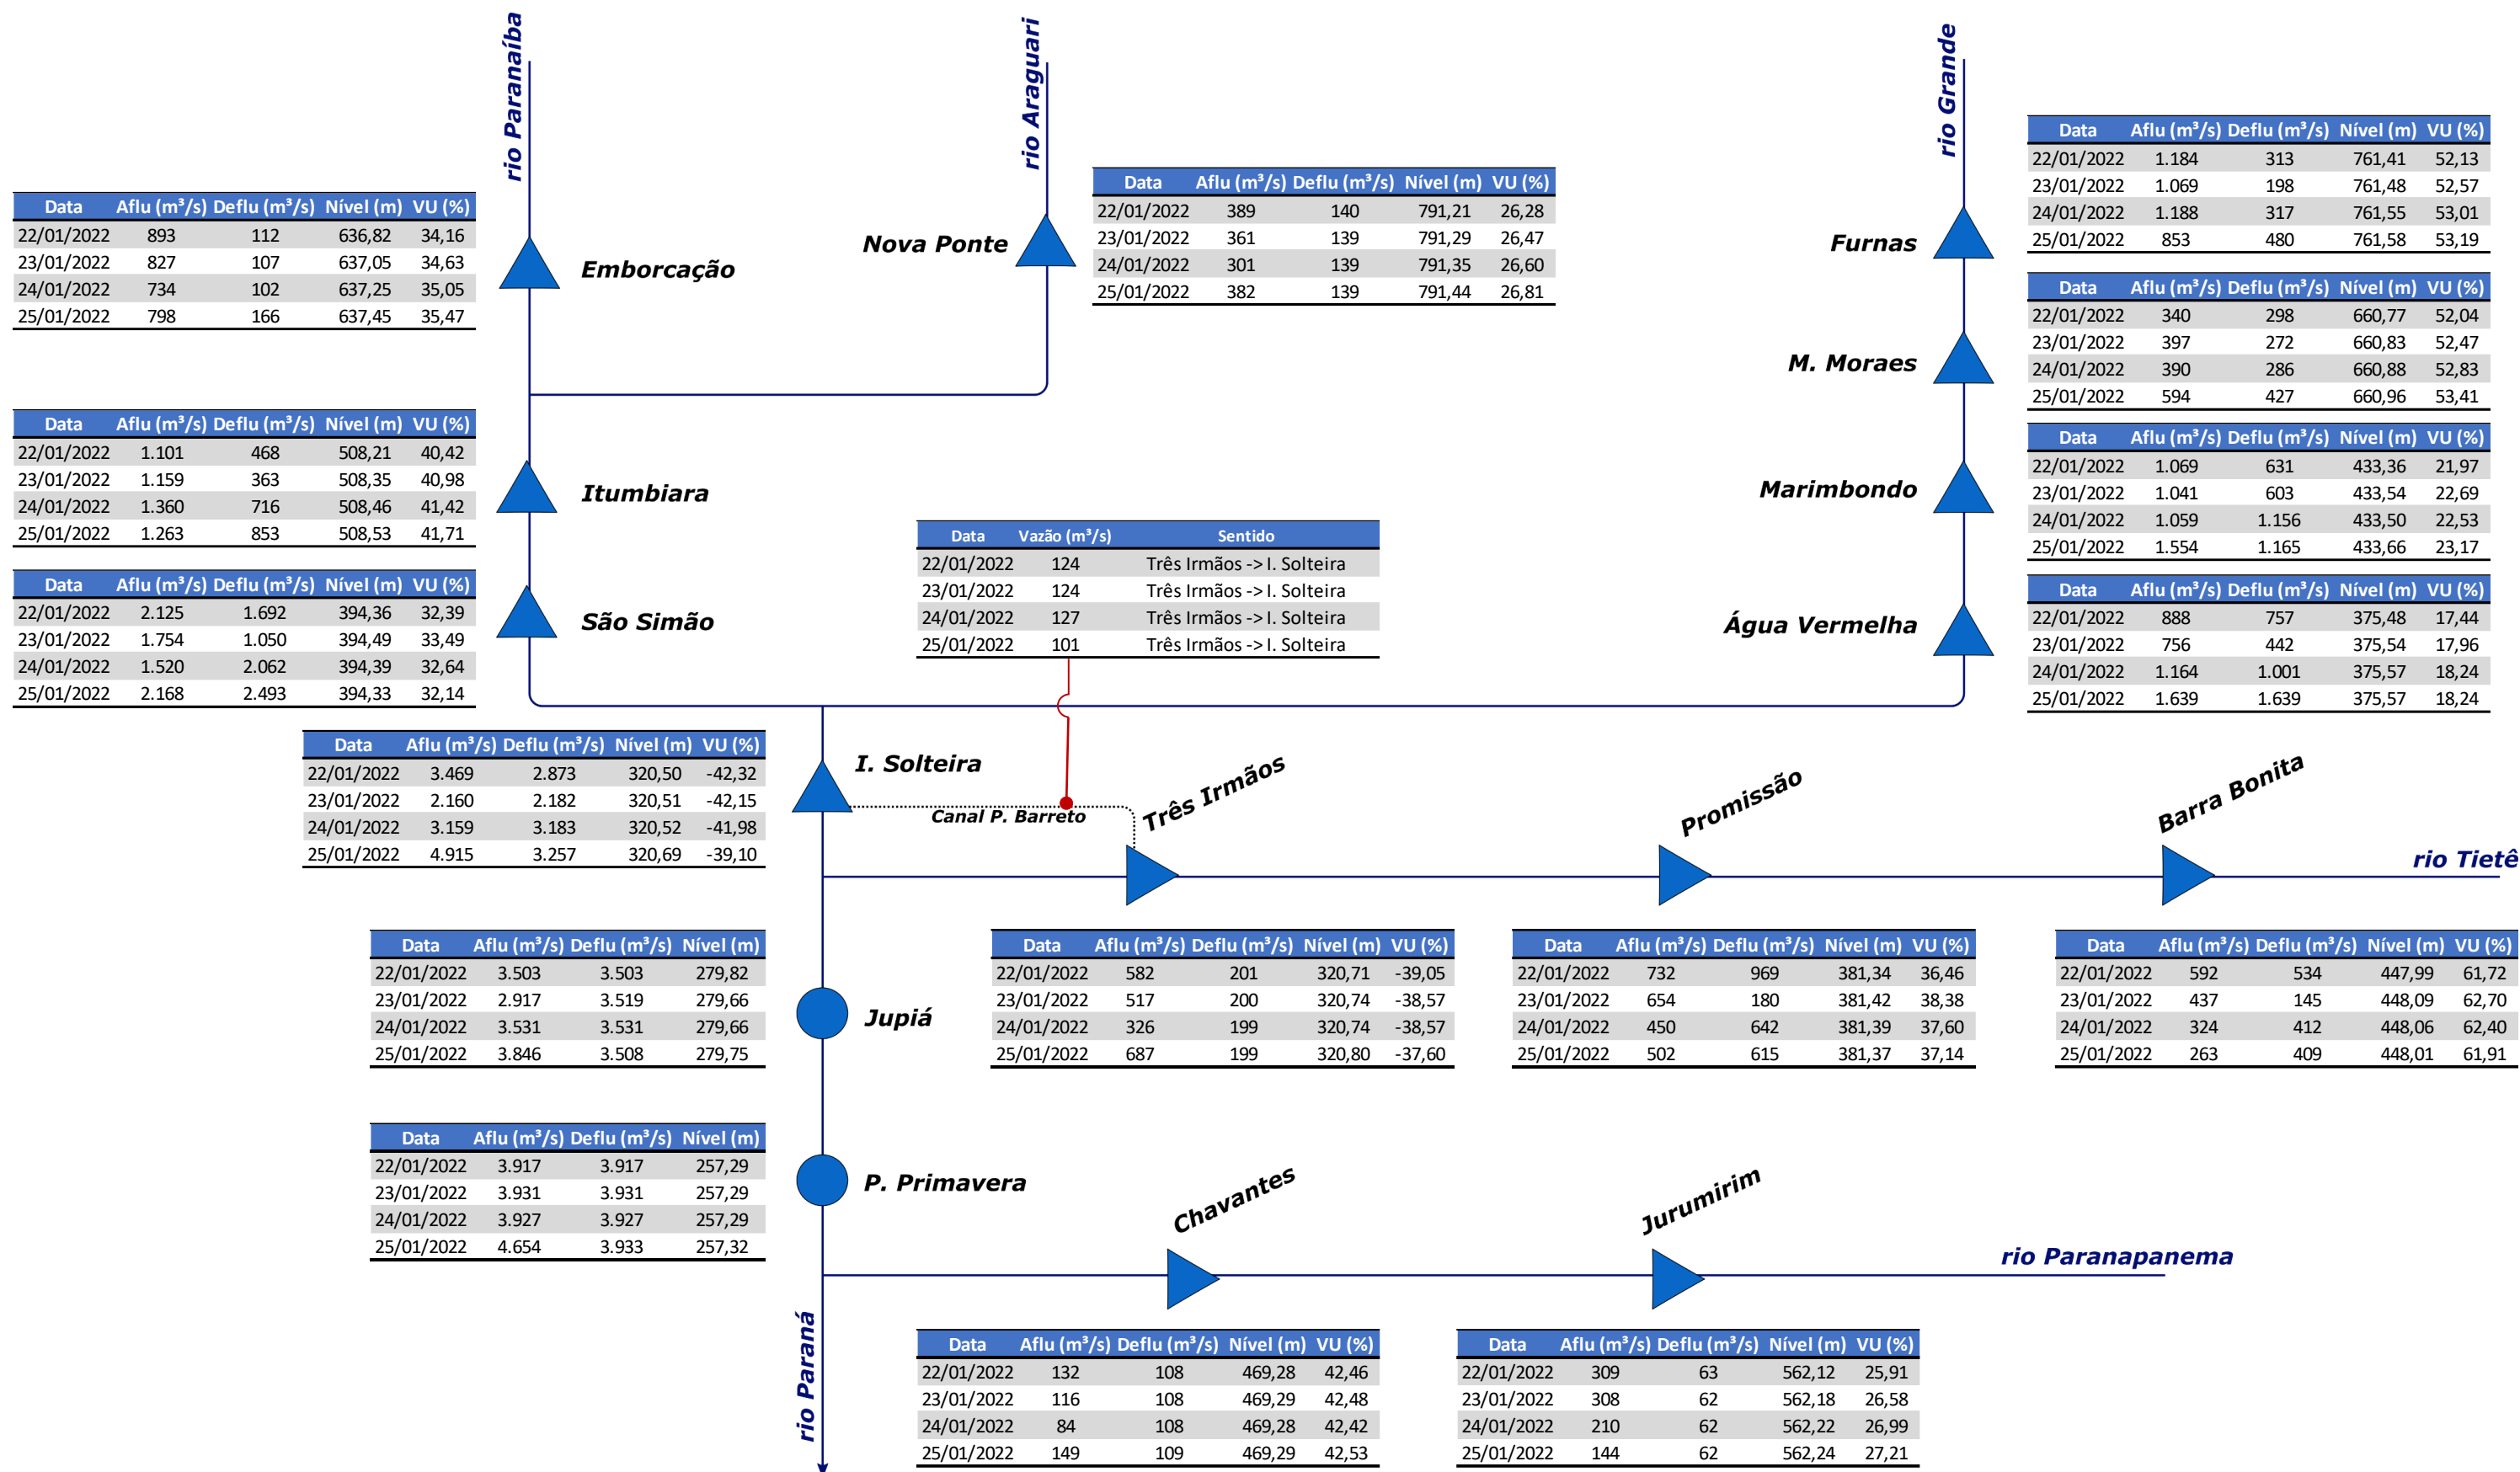

Acompanhamento Bacia do rio Paraná

26/01/2022

SALA DE SITUAÇÃO

DIAGRAMA ESQUEMÁTICO

SALA DE SITUAÇÃO

GRANDE

TIETÊ / ILHA SOLTEIRA

SALA DE SITUAÇÃO

PARANAPANEMA / JUPIÁ E PORTO PRIMAVERA

SALA DE SITUAÇÃO