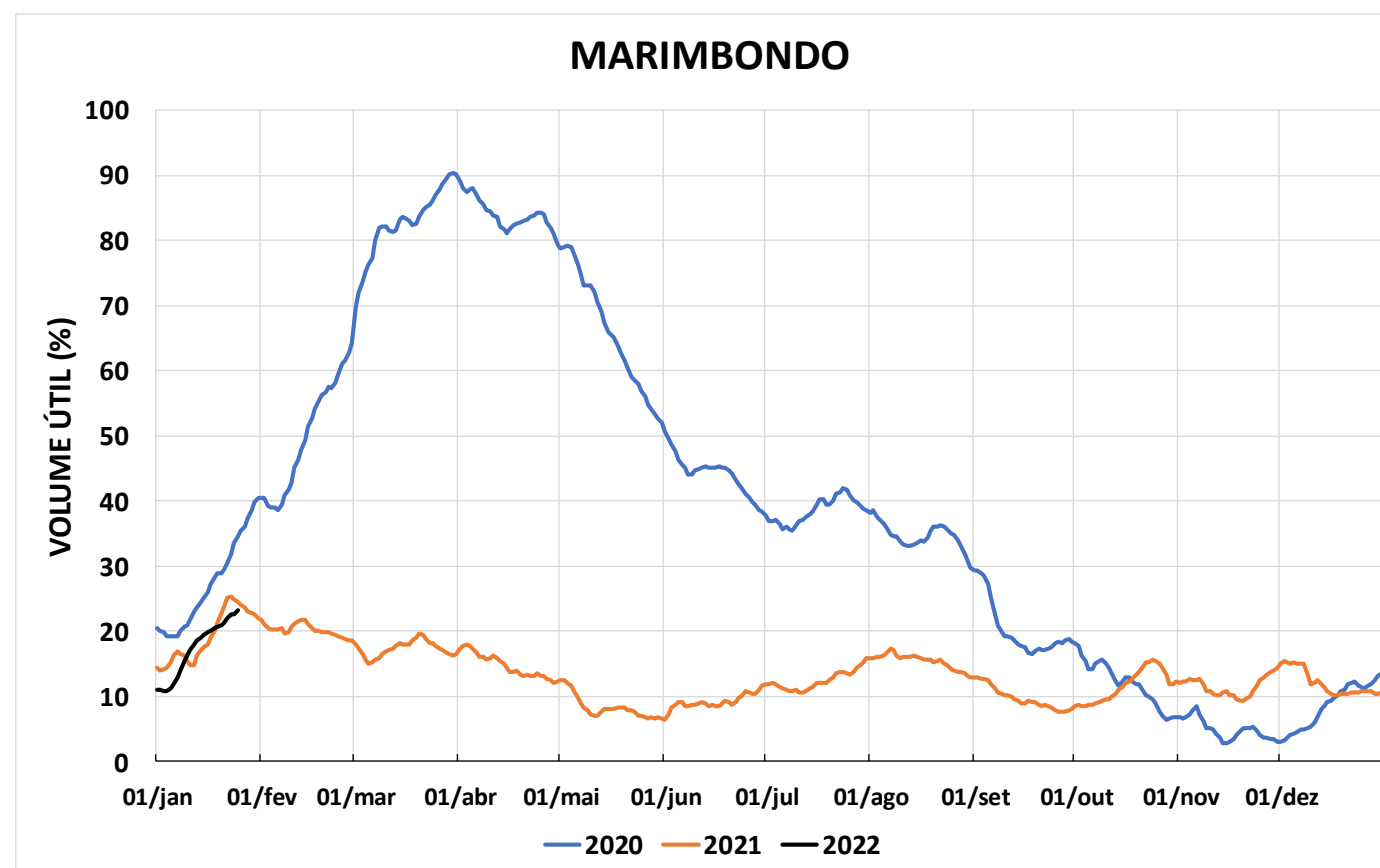

Acompanhamento Bacia do rio Paraná

26/01/2022

SALA DE SITUAÇÃO

DIAGRAMA ESQUEMÁTICO

SALA DE SITUAÇÃO

GRANDE

TIETÊ / ILHA SOLTEIRA

SALA DE SITUAÇÃO

PARANAPANEMA / JUPIÁ E PORTO PRIMAVERA

SALA DE SITUAÇÃO