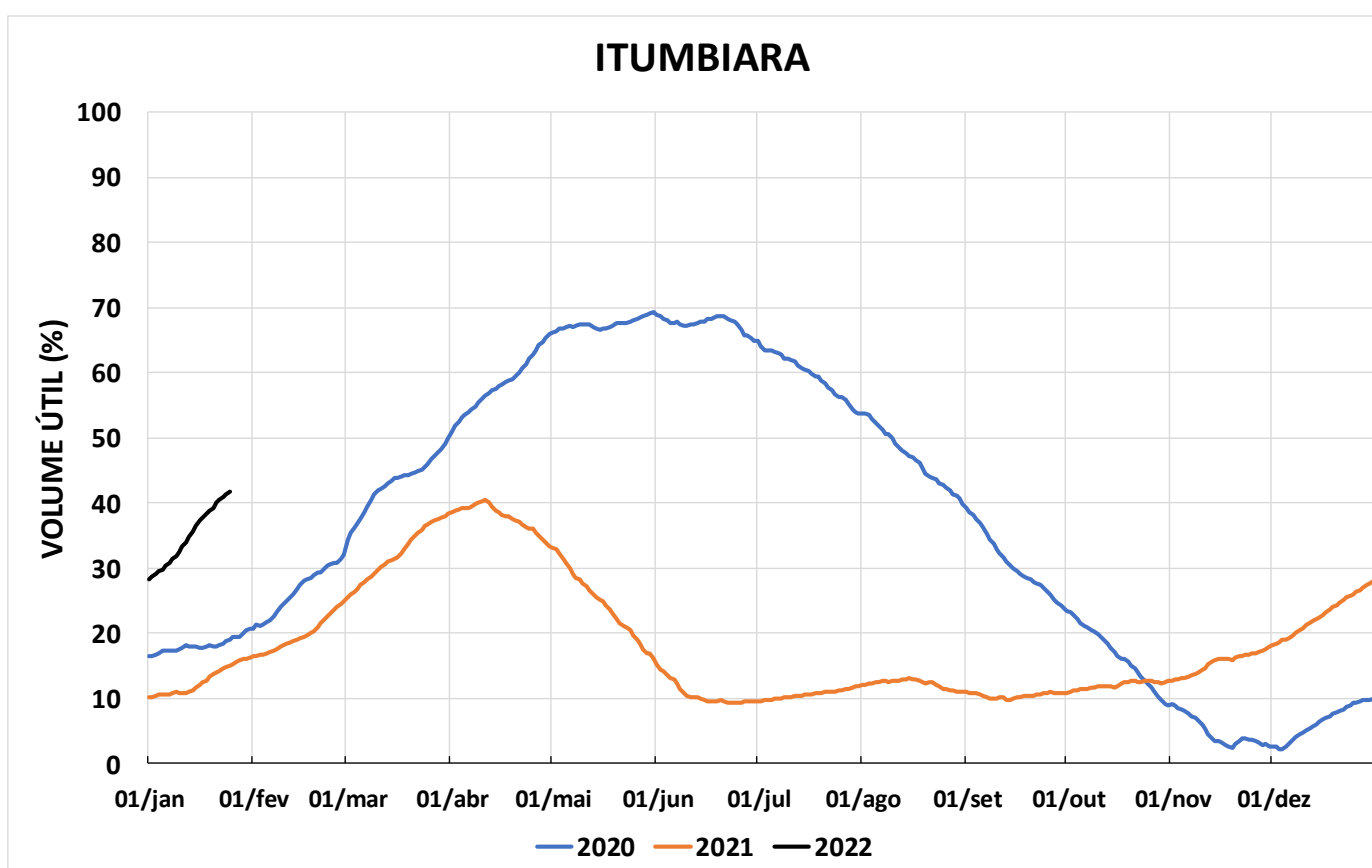

Acompanhamento Bacia do rio Paraná

26/01/2022

SALA DE SITUAÇÃO

DIAGRAMA ESQUEMÁTICO

SALA DE SITUAÇÃO

GRANDE

TIETÊ / ILHA SOLTEIRA

SALA DE SITUAÇÃO