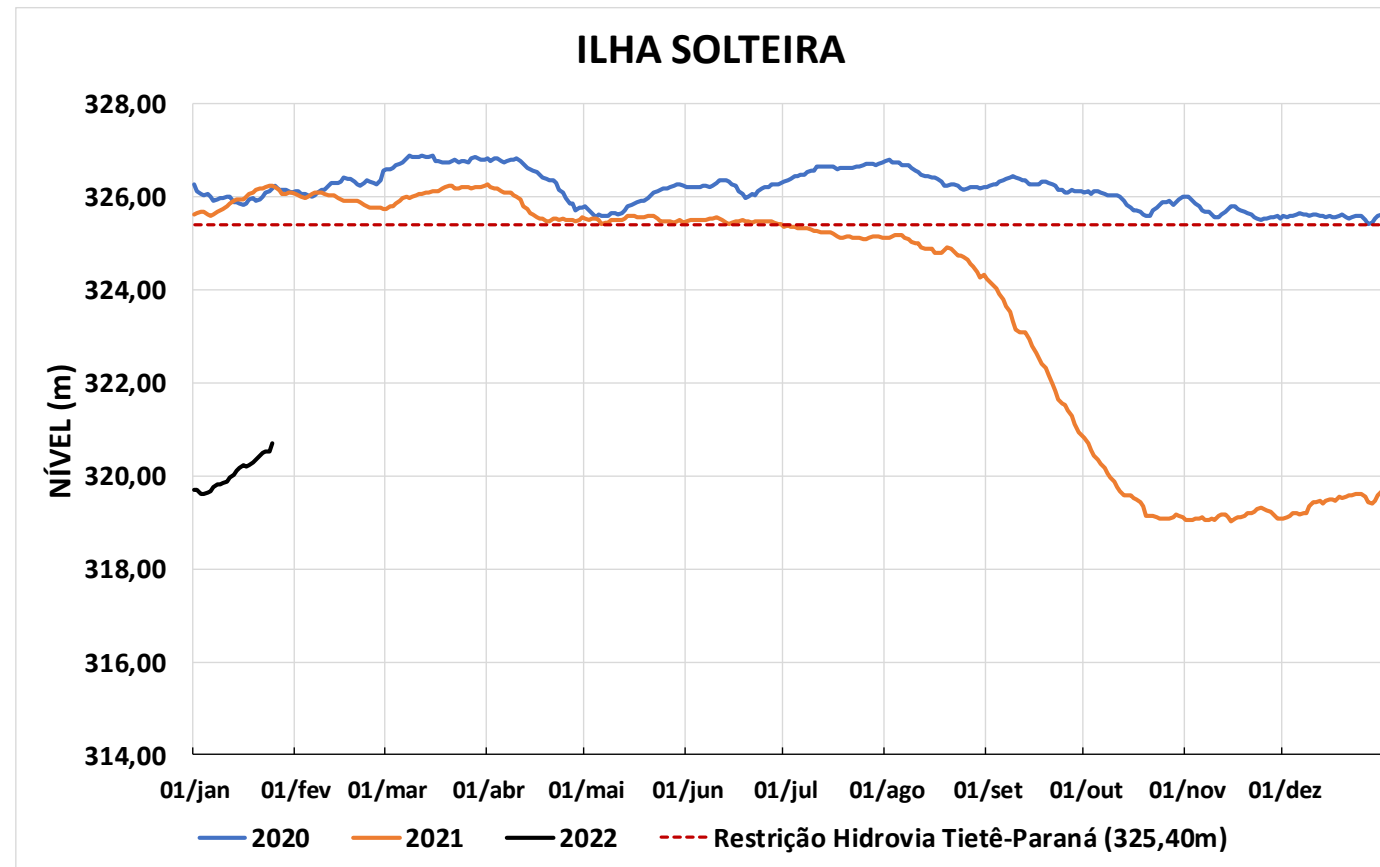

Acompanhamento Bacia do rio Paraná

26/01/2022

SALA DE SITUAÇÃO

DIAGRAMA ESQUEMÁTICO

SALA DE SITUAÇÃO

GRANDE

TIETÊ / ILHA SOLTEIRA

SALA DE SITUAÇÃO

PARANAPANEMA / JUPIÁ E PORTO PRIMAVERA

SALA DE SITUAÇÃO