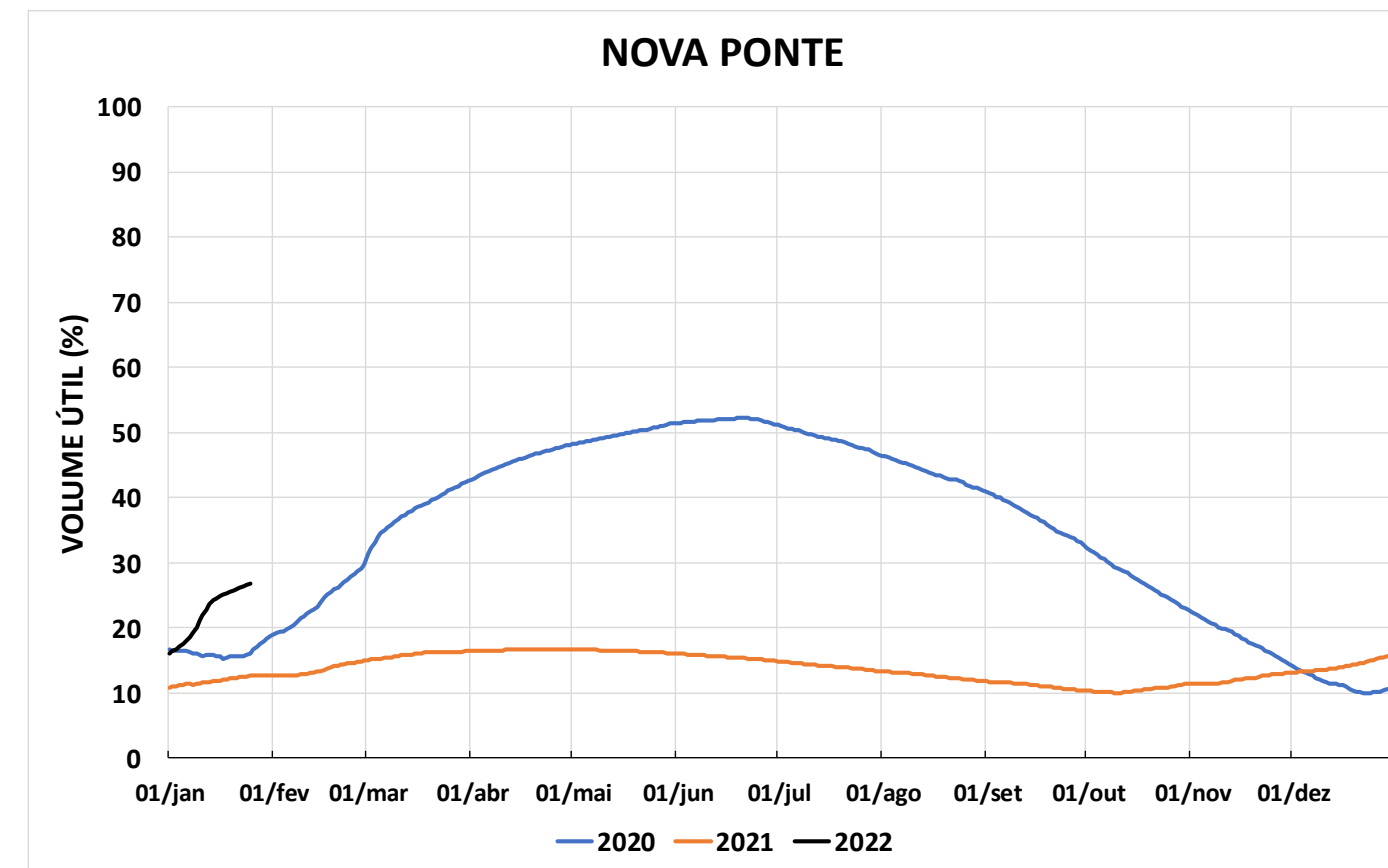

Acompanhamento Bacia do rio Paraná

26/01/2022

SALA DE SITUAÇÃO

DIAGRAMA ESQUEMÁTICO

SALA DE SITUAÇÃO

GRANDE

TIETÊ / ILHA SOLTEIRA

SALA DE SITUAÇÃO