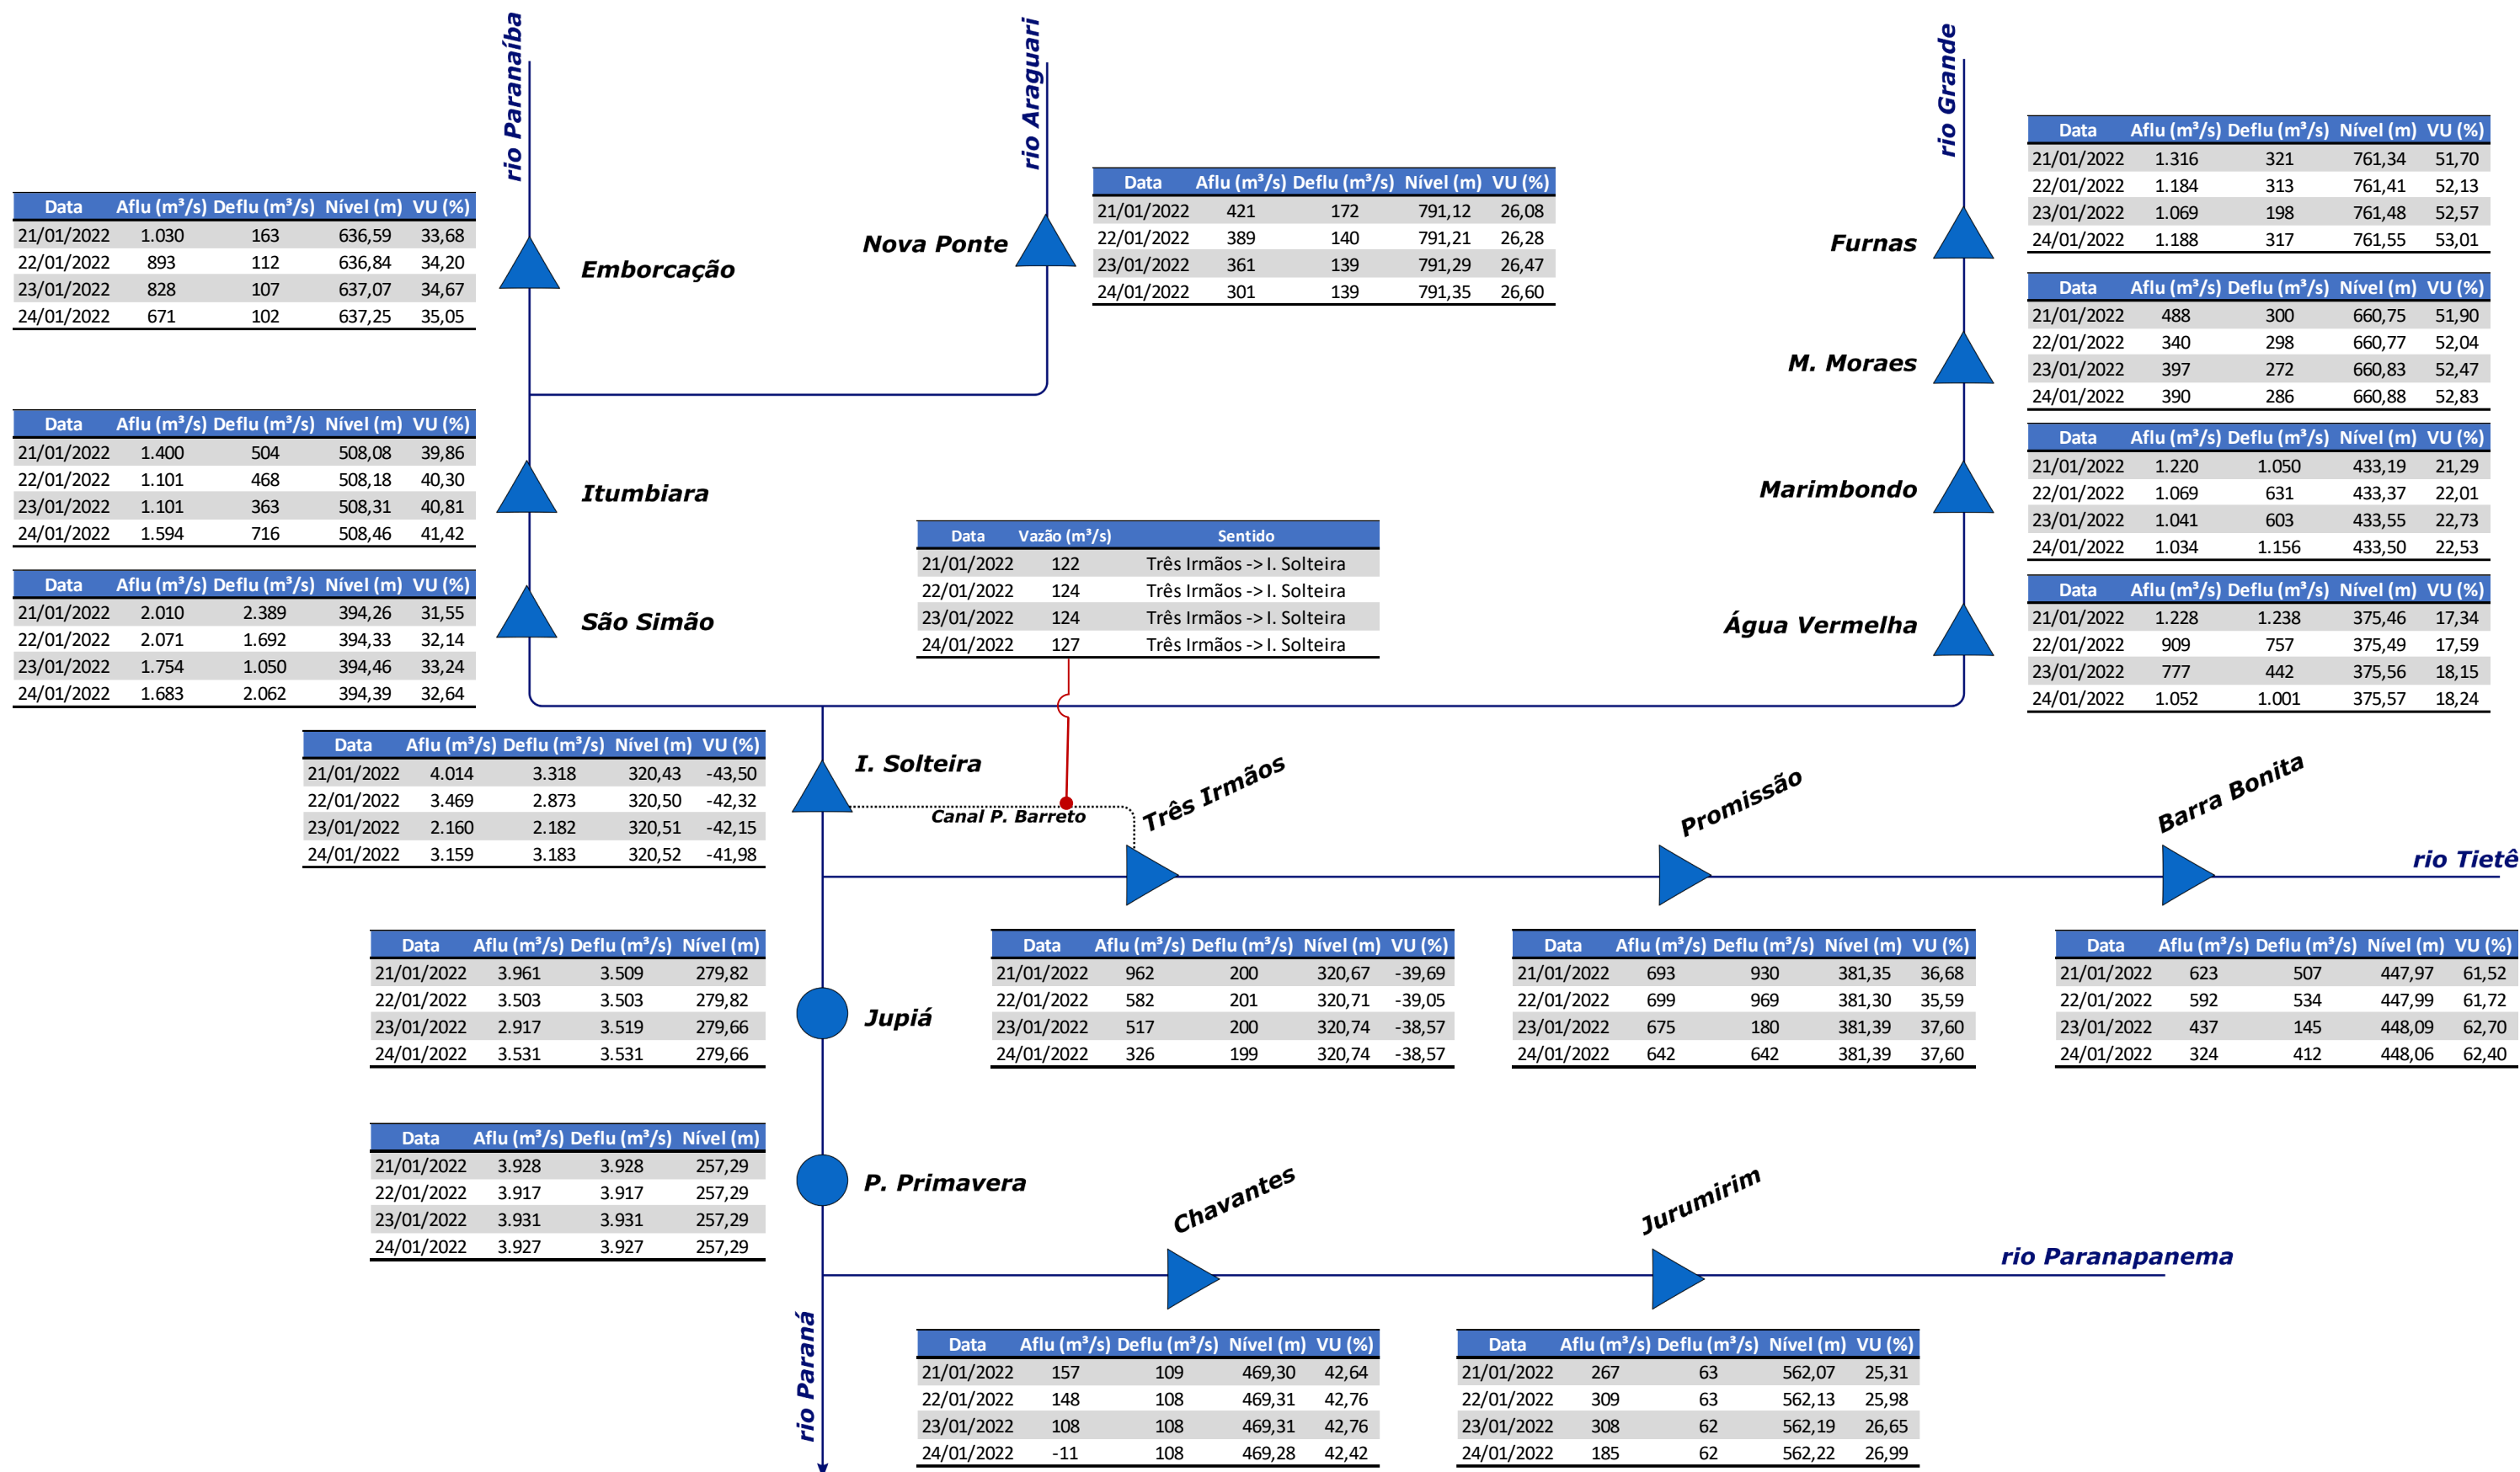

Acompanhamento Bacia do rio Paraná

25/01/2022

SALA DE SITUAÇÃO

DIAGRAMA ESQUEMÁTICO

SALA DE SITUAÇÃO

GRANDE

TIETÊ / ILHA SOLTEIRA

SALA DE SITUAÇÃO

PARANAPANEMA / JUPIÁ E PORTO PRIMAVERA

SALA DE SITUAÇÃO