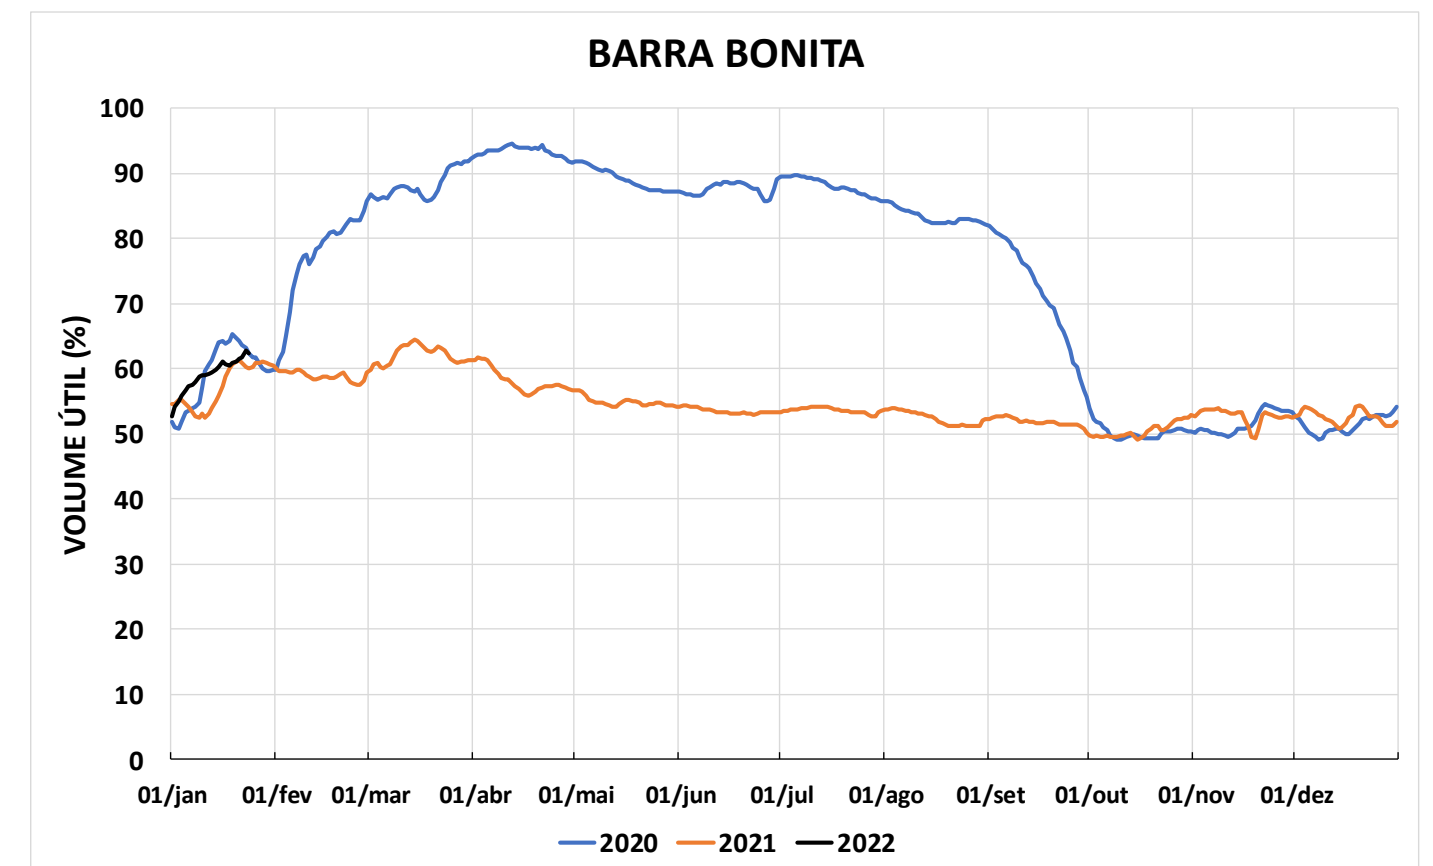

Acompanhamento Bacia do rio Paraná

25/01/2022

SALA DE SITUAÇÃO

DIAGRAMA ESQUEMÁTICO

SALA DE SITUAÇÃO

GRANDE

TIETÊ / ILHA SOLTEIRA

SALA DE SITUAÇÃO

PARANAPANEMA / JUPIÁ E PORTO PRIMAVERA

SALA DE SITUAÇÃO