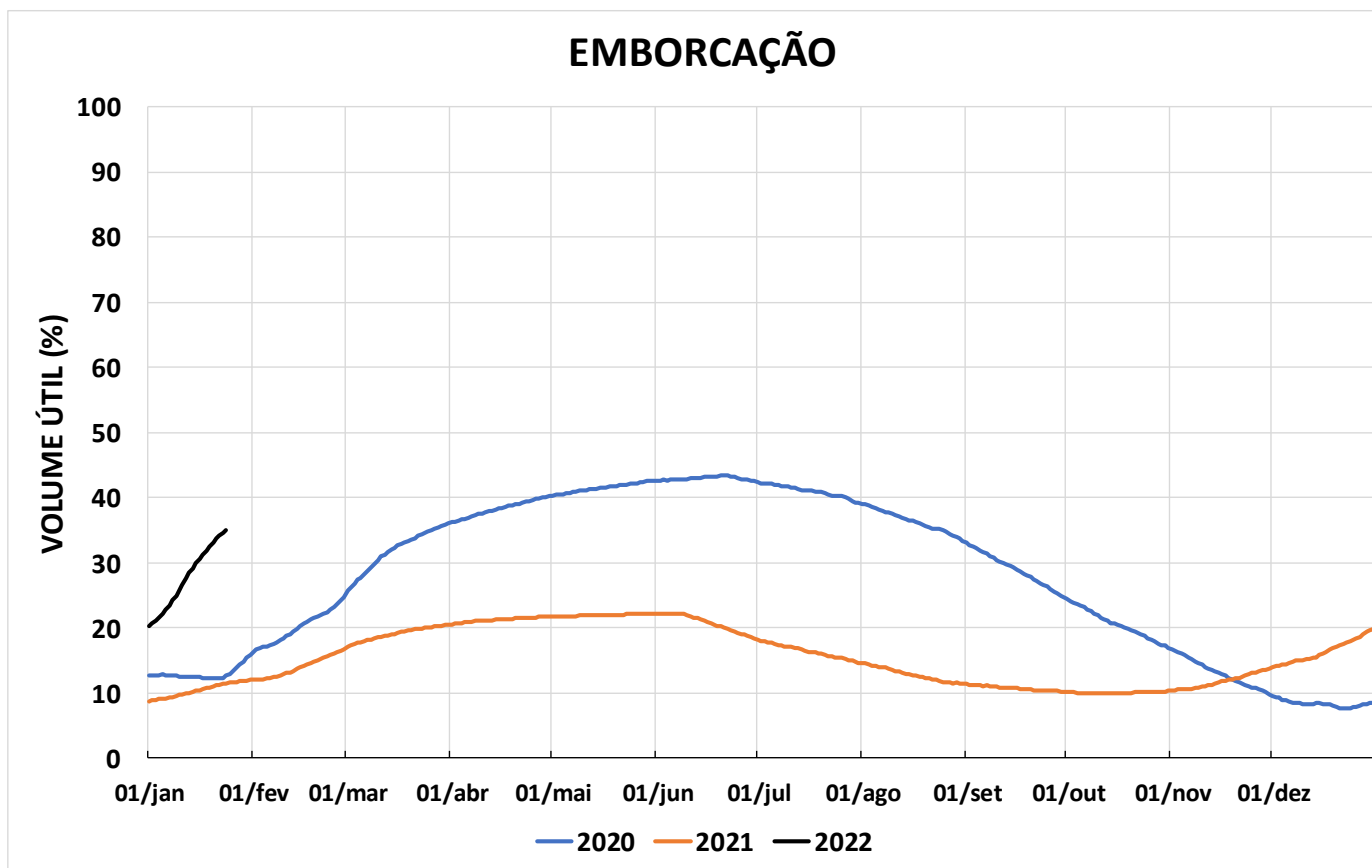

Acompanhamento Bacia do rio Paraná

25/01/2022

SALA DE SITUAÇÃO

DIAGRAMA ESQUEMÁTICO

SALA DE SITUAÇÃO

GRANDE

TIETÊ / ILHA SOLTEIRA

SALA DE SITUAÇÃO