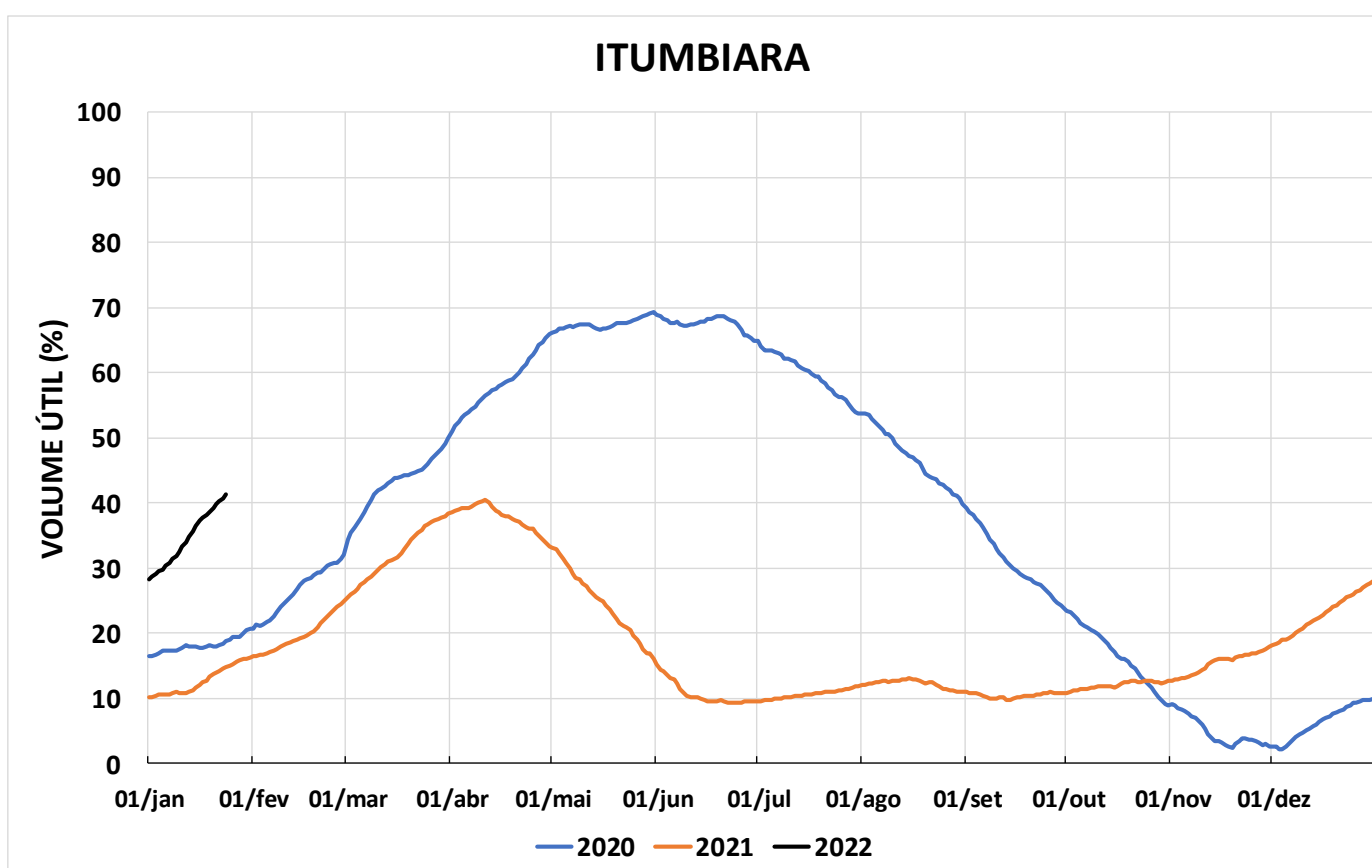

Acompanhamento Bacia do rio Paraná

25/01/2022

SALA DE SITUAÇÃO

DIAGRAMA ESQUEMÁTICO

SALA DE SITUAÇÃO

GRANDE

TIETÊ / ILHA SOLTEIRA

SALA DE SITUAÇÃO