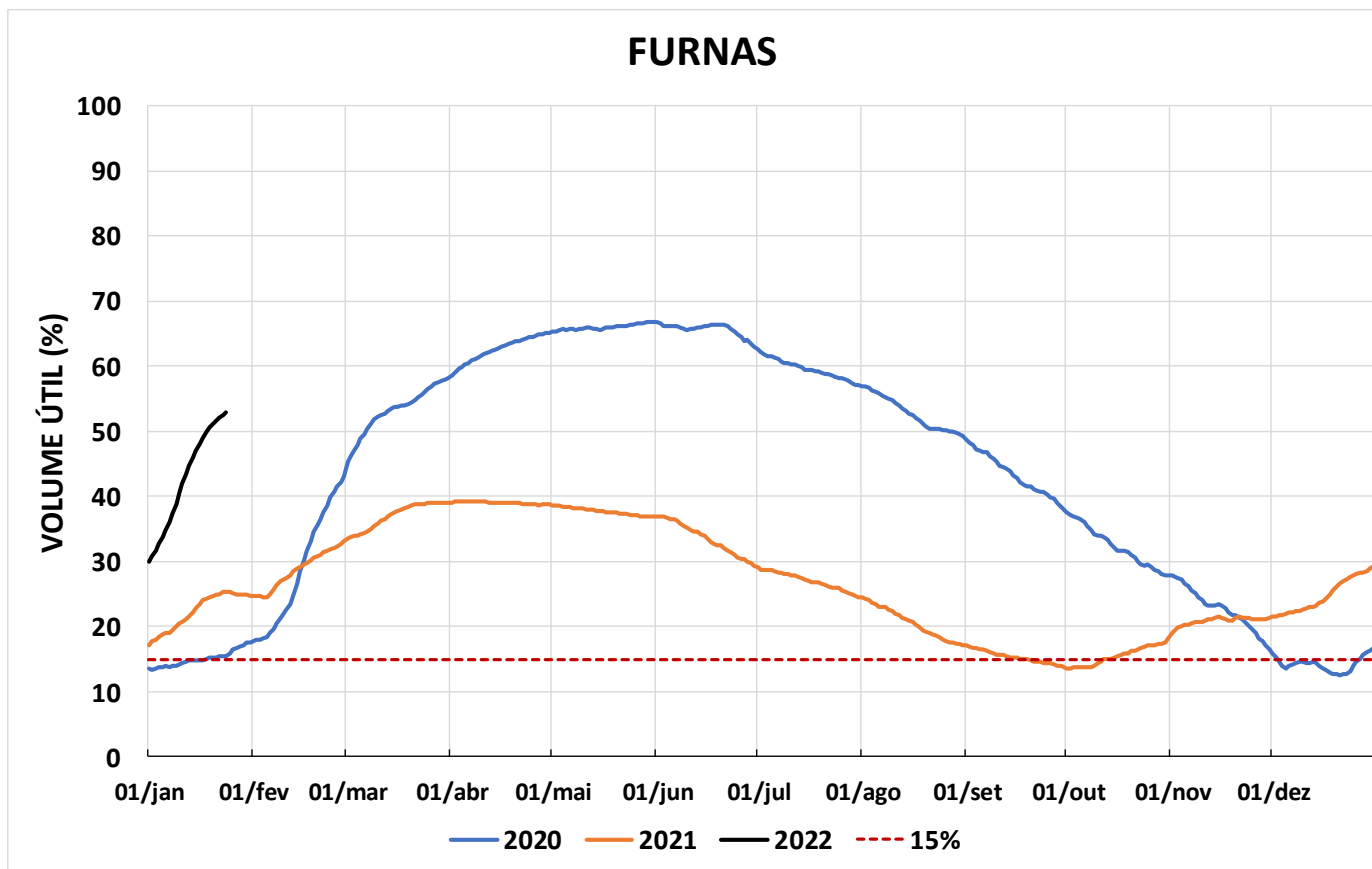

Acompanhamento Bacia do rio Paraná

25/01/2022

SALA DE SITUAÇÃO

DIAGRAMA ESQUEMÁTICO

SALA DE SITUAÇÃO

GRANDE

TIETÊ / ILHA SOLTEIRA

SALA DE SITUAÇÃO