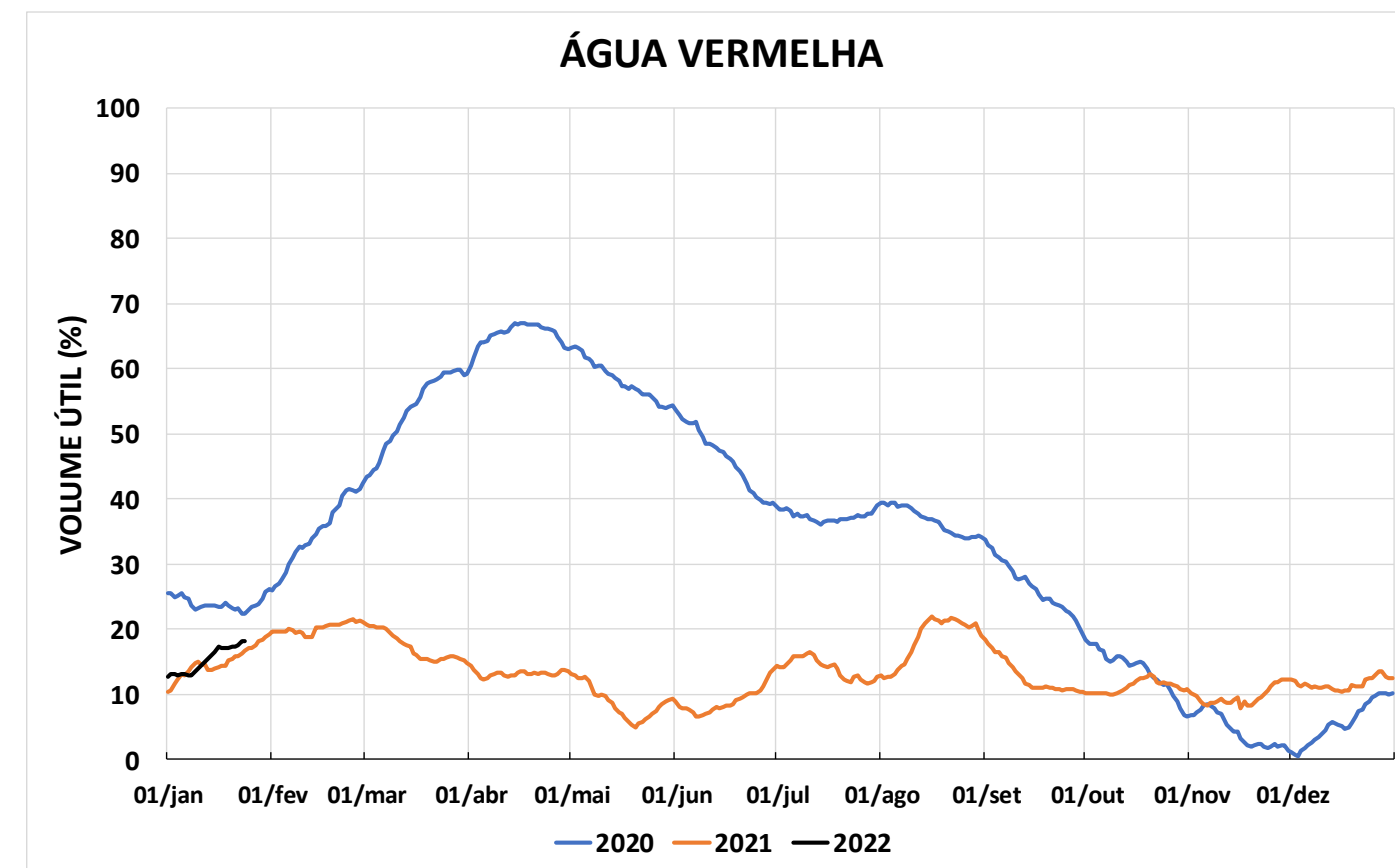

Acompanhamento Bacia do rio Paraná

25/01/2022

SALA DE SITUAÇÃO

DIAGRAMA ESQUEMÁTICO

SALA DE SITUAÇÃO

GRANDE

TIETÊ / ILHA SOLTEIRA

SALA DE SITUAÇÃO

PARANAPANEMA / JUPIÁ E PORTO PRIMAVERA

SALA DE SITUAÇÃO