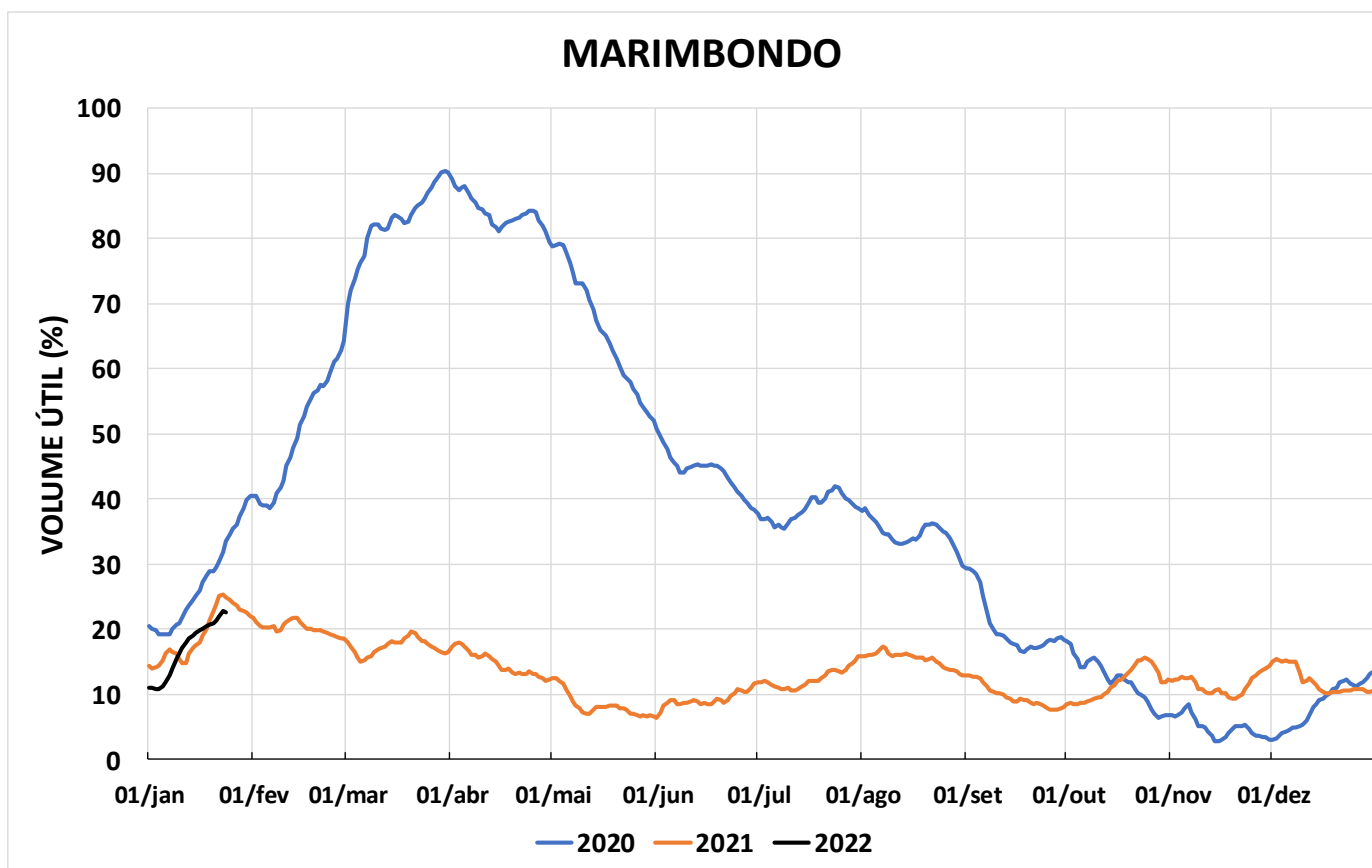

Acompanhamento Bacia do rio Paraná

25/01/2022

SALA DE SITUAÇÃO

DIAGRAMA ESQUEMÁTICO

SALA DE SITUAÇÃO

GRANDE

TIETÊ / ILHA SOLTEIRA

SALA DE SITUAÇÃO

PARANAPANEMA / JUPIÁ E PORTO PRIMAVERA

SALA DE SITUAÇÃO