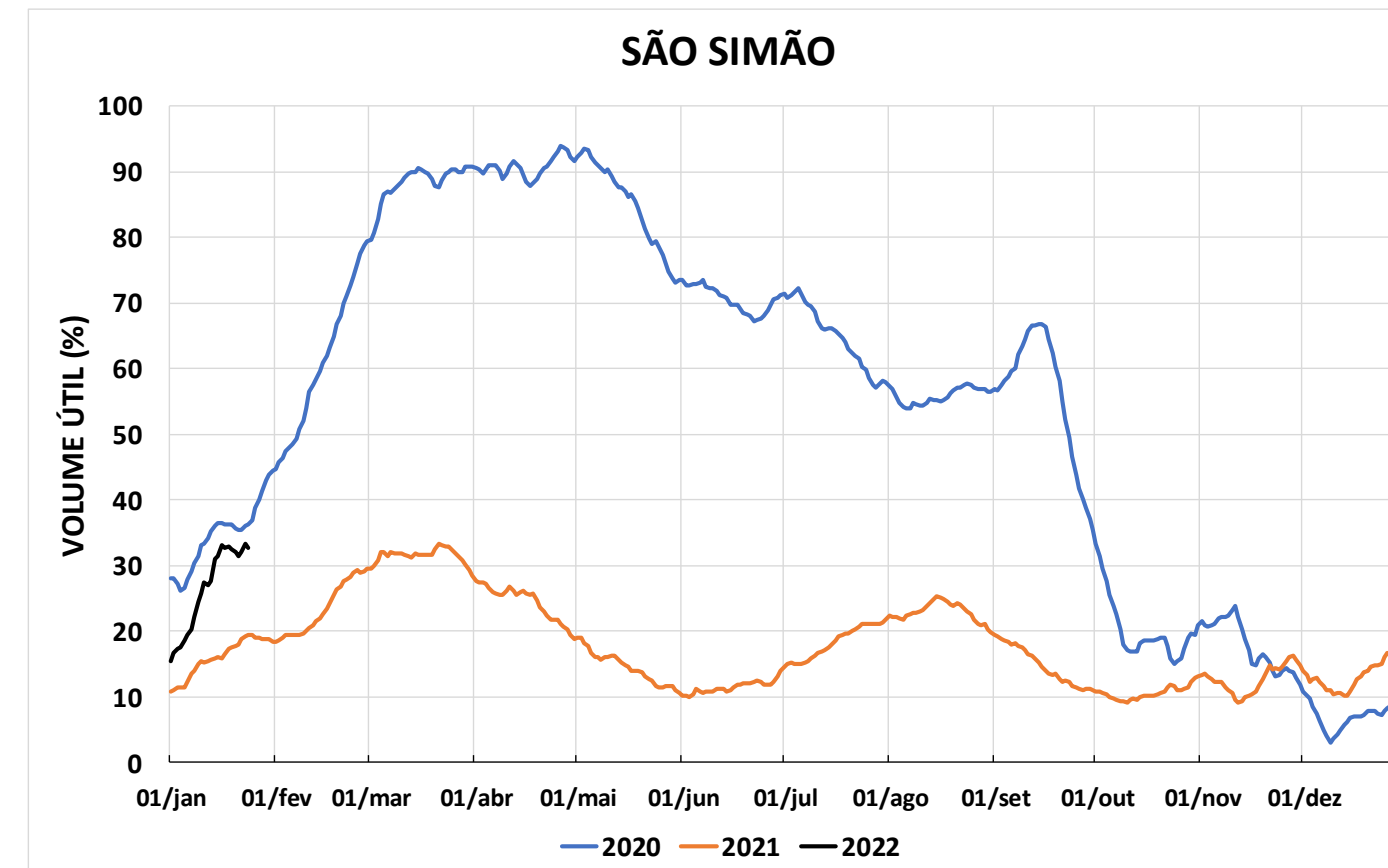

Acompanhamento Bacia do rio Paraná

25/01/2022

SALA DE SITUAÇÃO

DIAGRAMA ESQUEMÁTICO

SALA DE SITUAÇÃO

GRANDE

TIETÊ / ILHA SOLTEIRA

SALA DE SITUAÇÃO