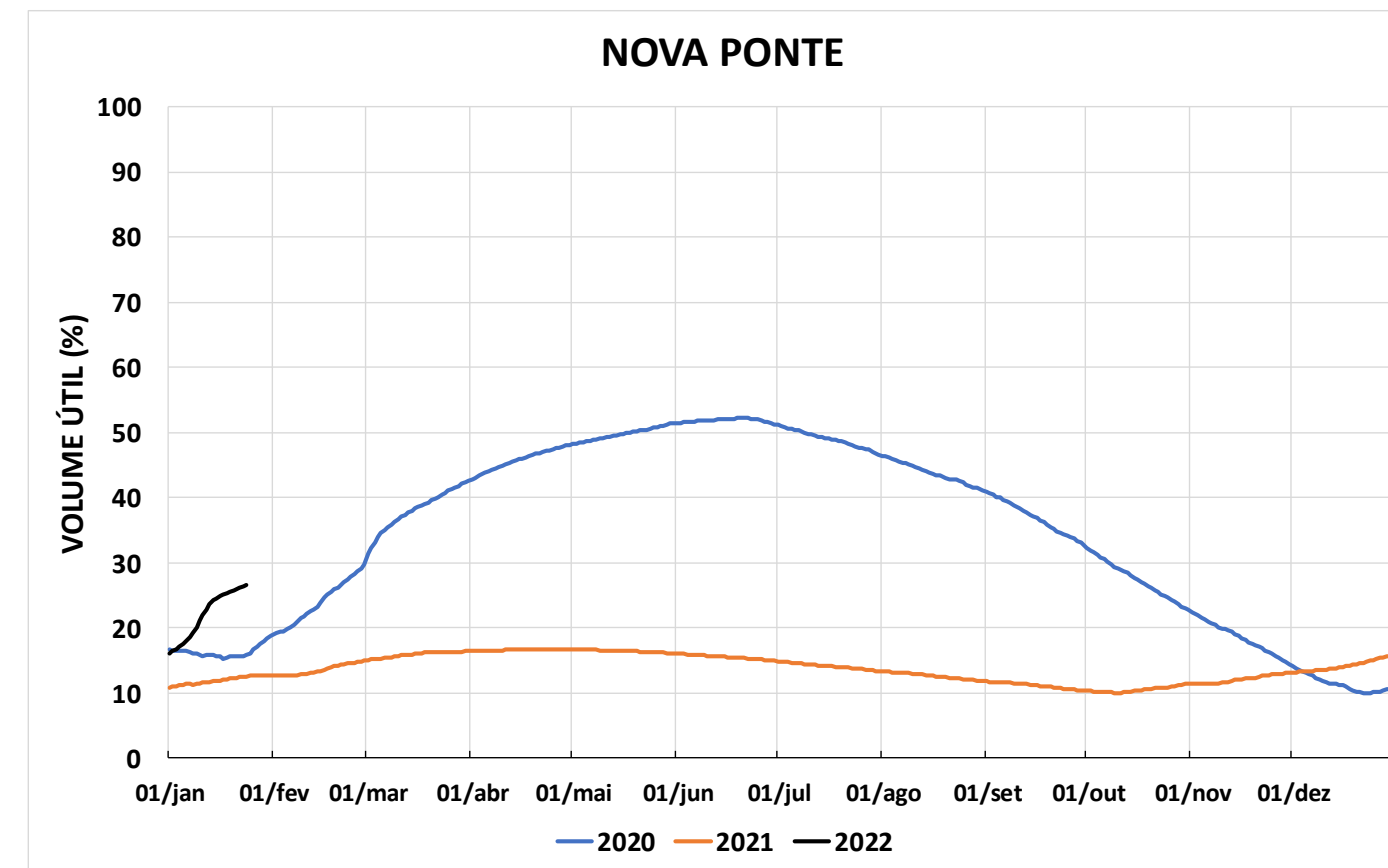

Acompanhamento Bacia do rio Paraná

25/01/2022

SALA DE SITUAÇÃO

DIAGRAMA ESQUEMÁTICO

SALA DE SITUAÇÃO

GRANDE

TIETÊ / ILHA SOLTEIRA

SALA DE SITUAÇÃO