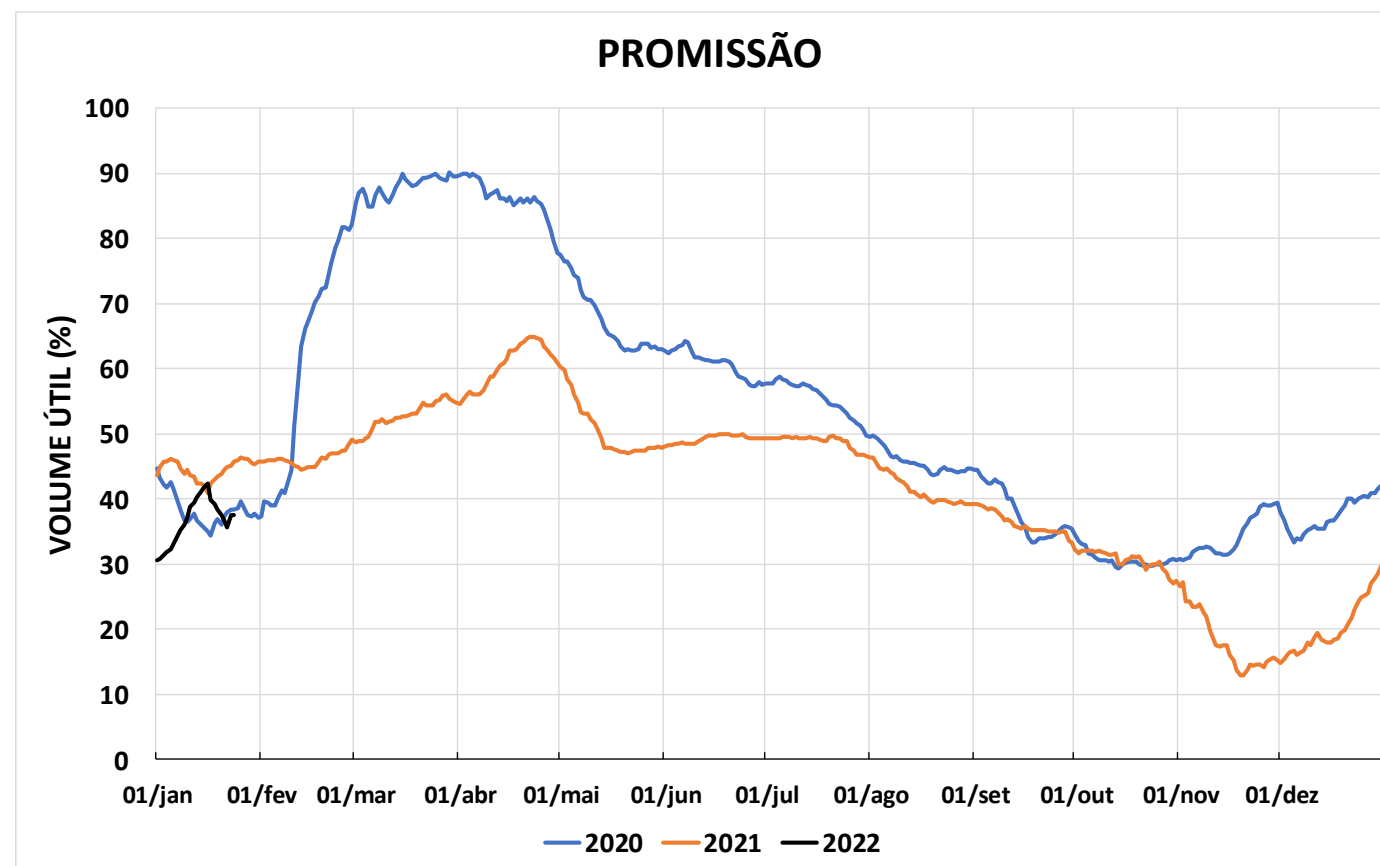

Acompanhamento Bacia do rio Paraná

25/01/2022

SALA DE SITUAÇÃO

DIAGRAMA ESQUEMÁTICO

SALA DE SITUAÇÃO

GRANDE

TIETÊ / ILHA SOLTEIRA

SALA DE SITUAÇÃO