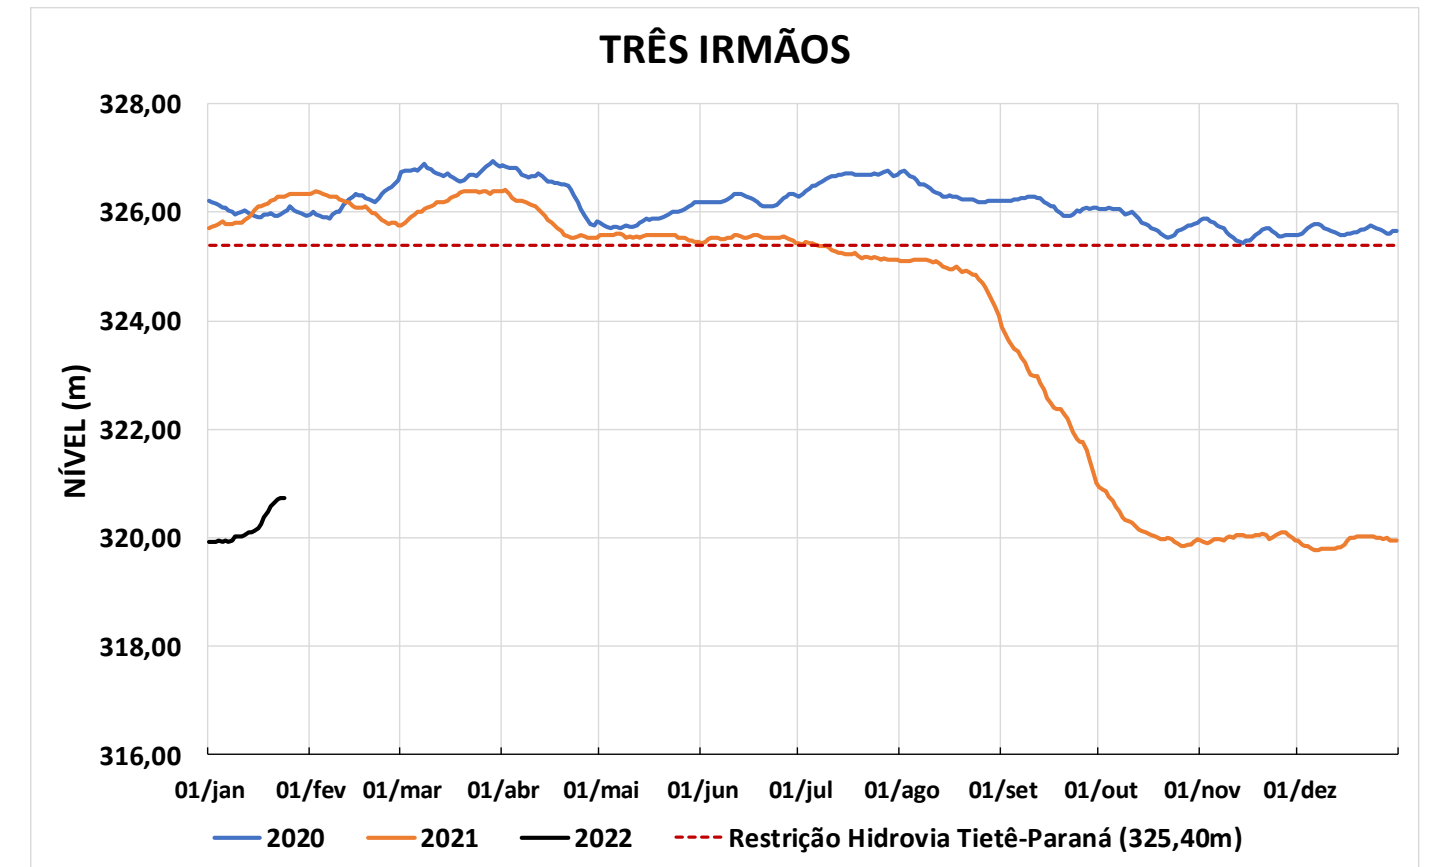

Acompanhamento Bacia do rio Paraná

25/01/2022

SALA DE SITUAÇÃO

DIAGRAMA ESQUEMÁTICO

SALA DE SITUAÇÃO

GRANDE

TIETÊ / ILHA SOLTEIRA

SALA DE SITUAÇÃO