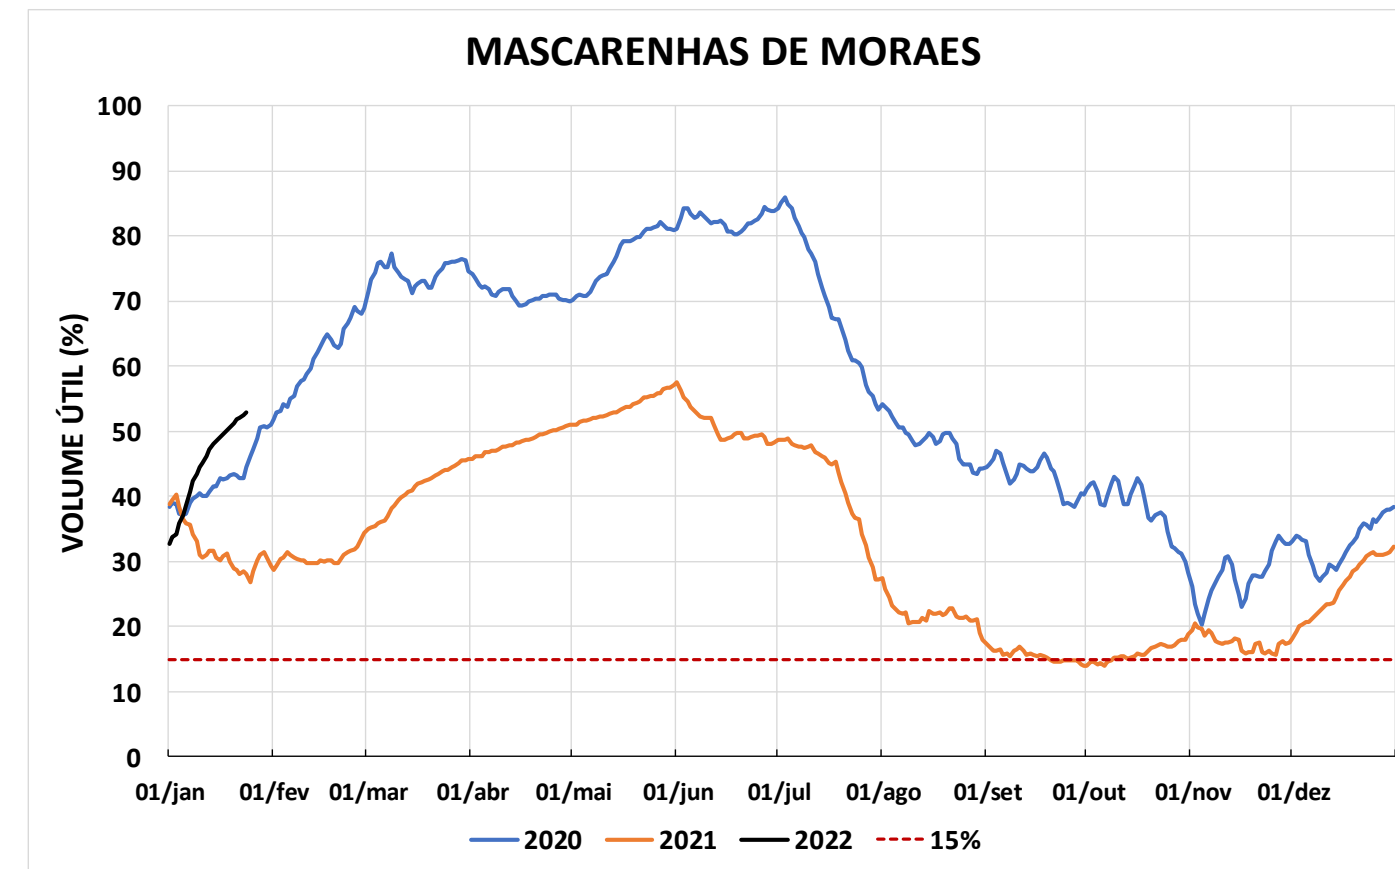

Acompanhamento Bacia do rio Paraná

25/01/2022

SALA DE SITUAÇÃO

DIAGRAMA ESQUEMÁTICO

SALA DE SITUAÇÃO

GRANDE

TIETÊ / ILHA SOLTEIRA

SALA DE SITUAÇÃO

PARANAPANEMA / JUPIÁ E PORTO PRIMAVERA

SALA DE SITUAÇÃO