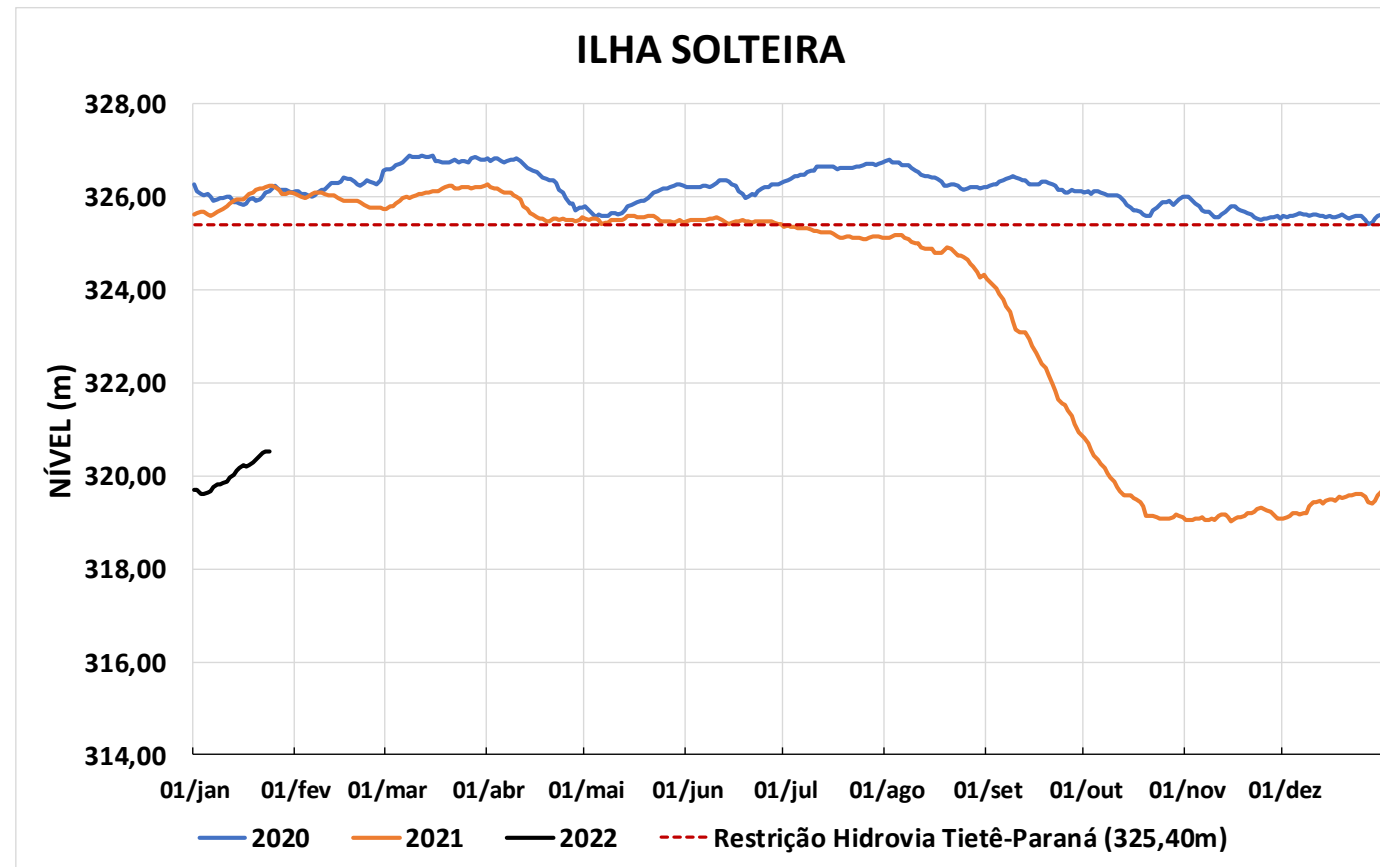

Acompanhamento Bacia do rio Paraná

25/01/2022

SALA DE SITUAÇÃO

DIAGRAMA ESQUEMÁTICO

SALA DE SITUAÇÃO

GRANDE

TIETÊ / ILHA SOLTEIRA

SALA DE SITUAÇÃO

PARANAPANEMA / JUPIÁ E PORTO PRIMAVERA

SALA DE SITUAÇÃO