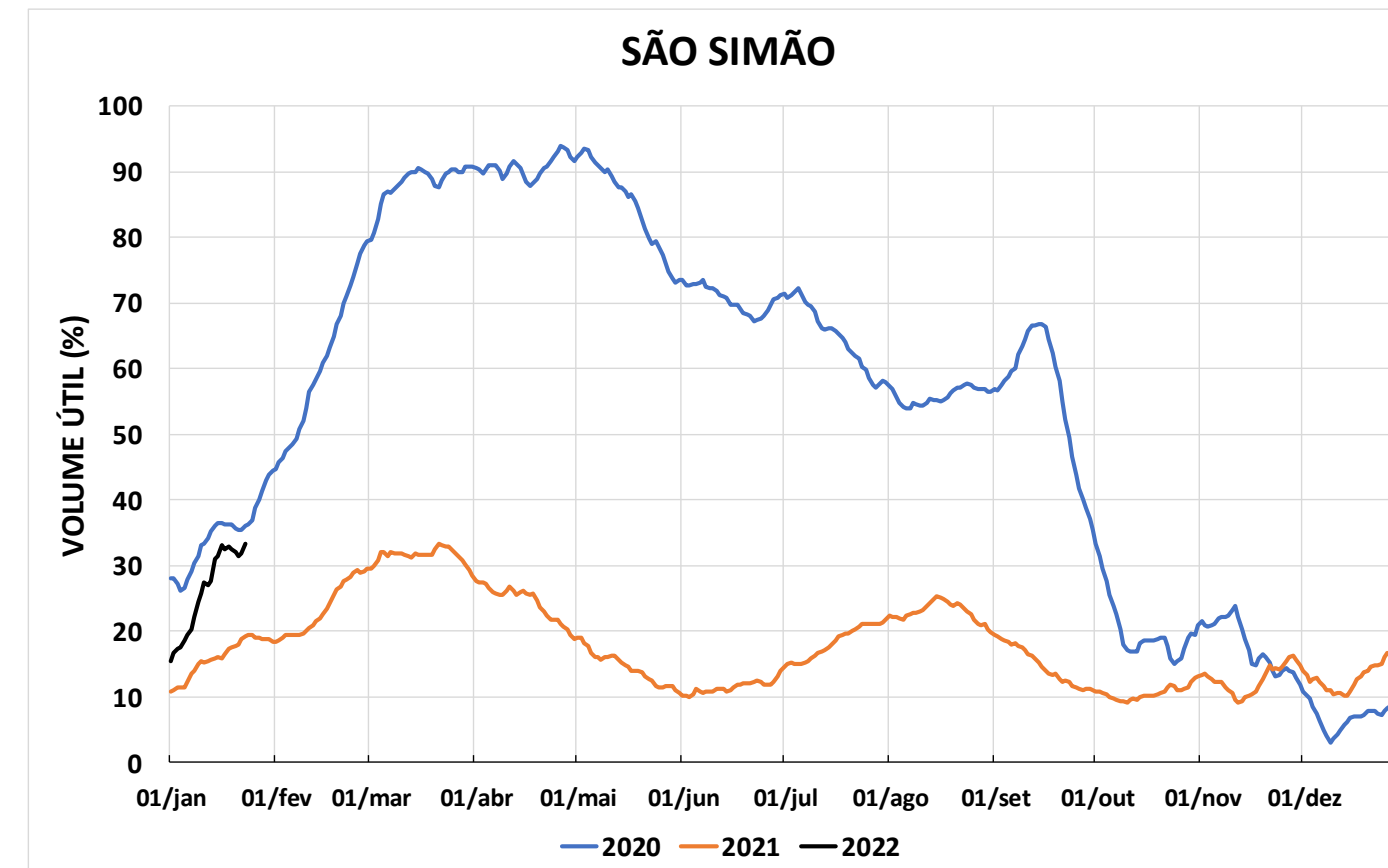

Acompanhamento Bacia do rio Paraná

24/01/2022

SALA DE SITUAÇÃO

DIAGRAMA ESQUEMÁTICO

SALA DE SITUAÇÃO

TIETÊ / ILHA SOLTEIRA

SALA DE SITUAÇÃO

PARANAPANEMA / JUPIÁ E PORTO PRIMAVERA

SALA DE SITUAÇÃO