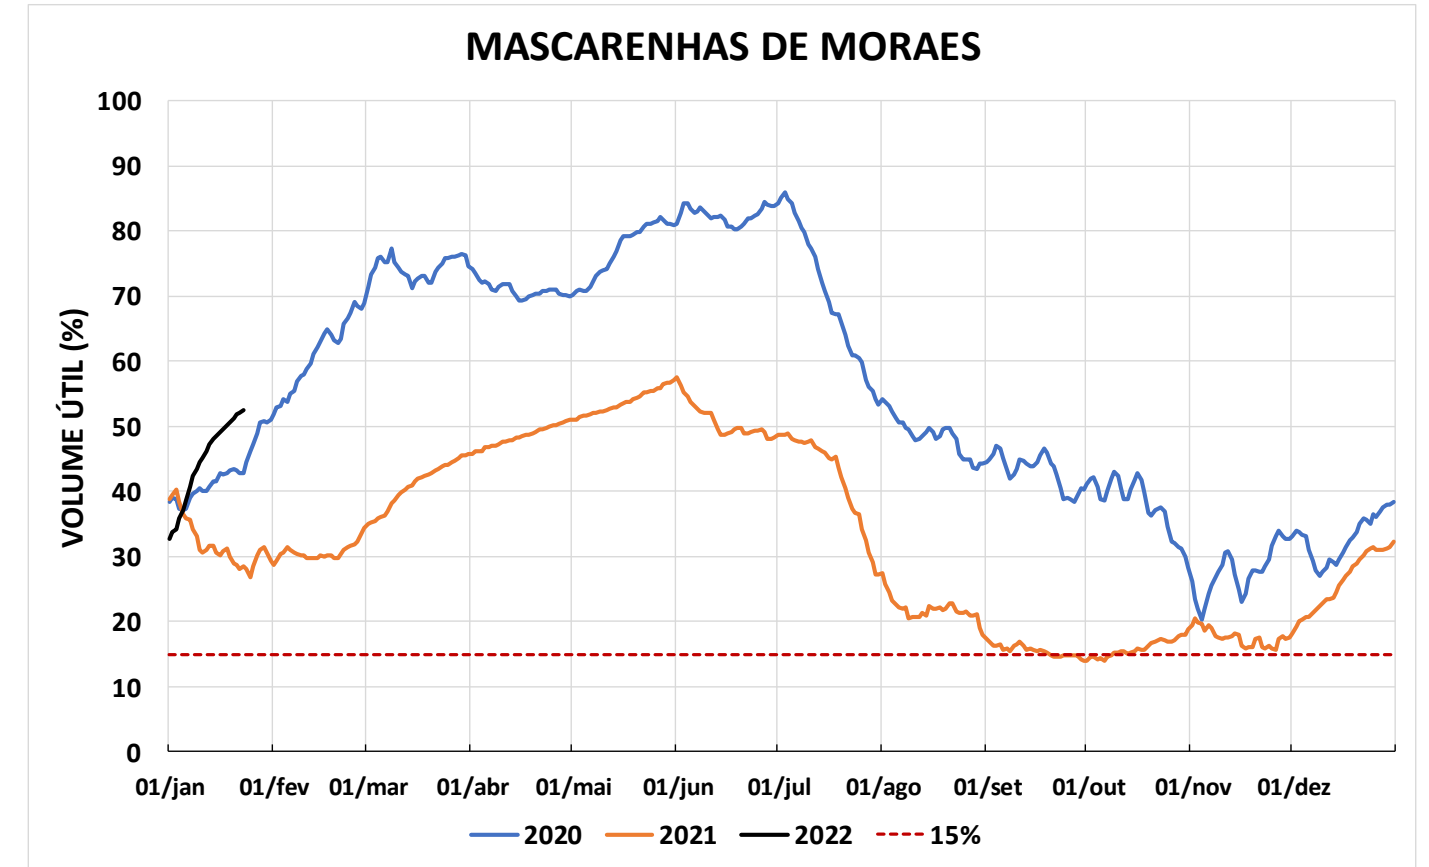

Acompanhamento Bacia do rio Paraná

24/01/2022

SALA DE SITUAÇÃO

DIAGRAMA ESQUEMÁTICO

SALA DE SITUAÇÃO

TIETÊ / ILHA SOLTEIRA

SALA DE SITUAÇÃO

PARANAPANEMA / JUPIÁ E PORTO PRIMAVERA

SALA DE SITUAÇÃO