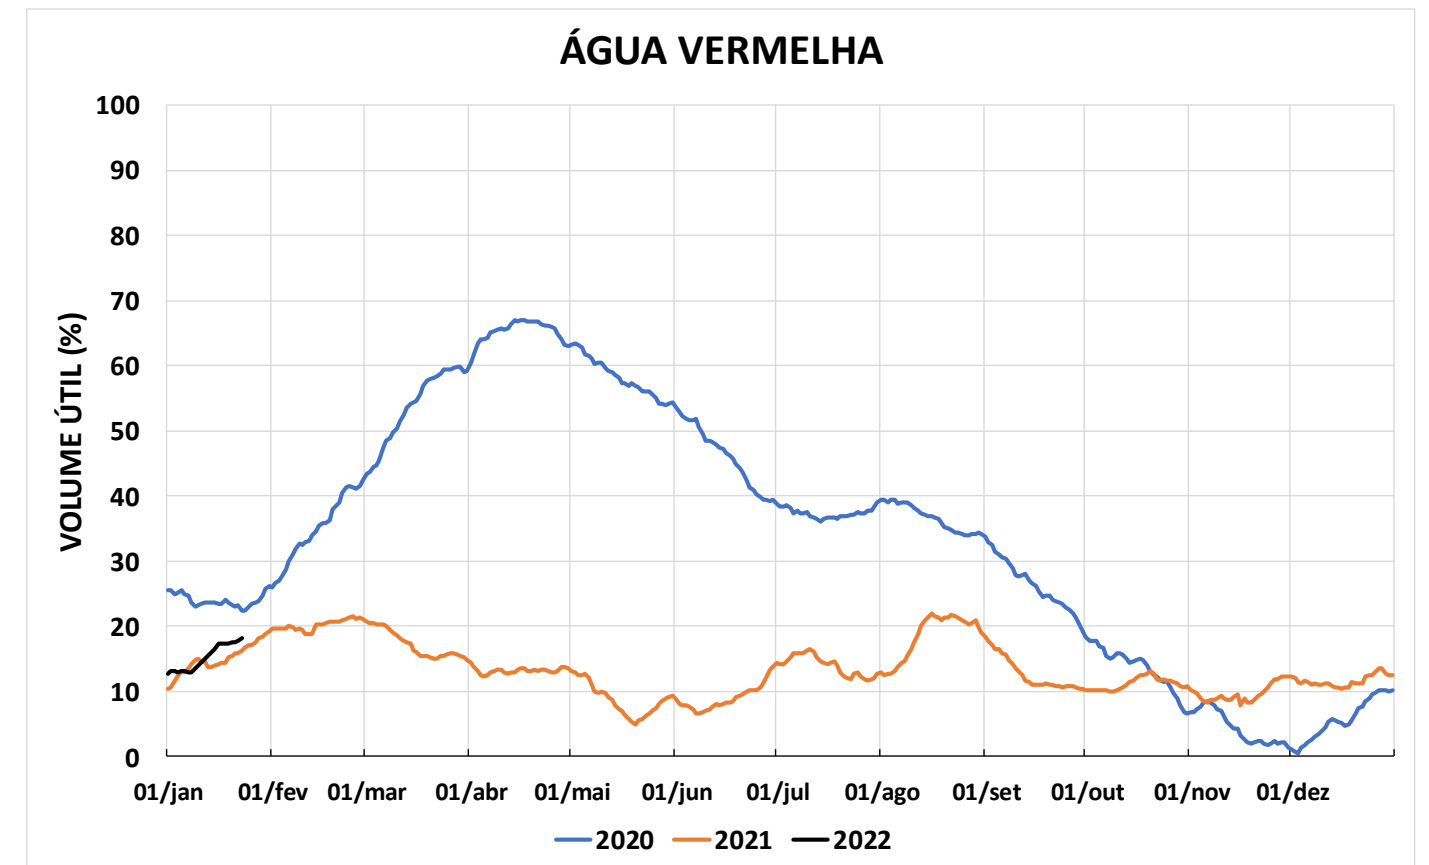

Acompanhamento Bacia do rio Paraná

24/01/2022

SALA DE SITUAÇÃO

DIAGRAMA ESQUEMÁTICO

SALA DE SITUAÇÃO

TIETÊ / ILHA SOLTEIRA

SALA DE SITUAÇÃO

PARANAPANEMA / JUPIÁ E PORTO PRIMAVERA

SALA DE SITUAÇÃO