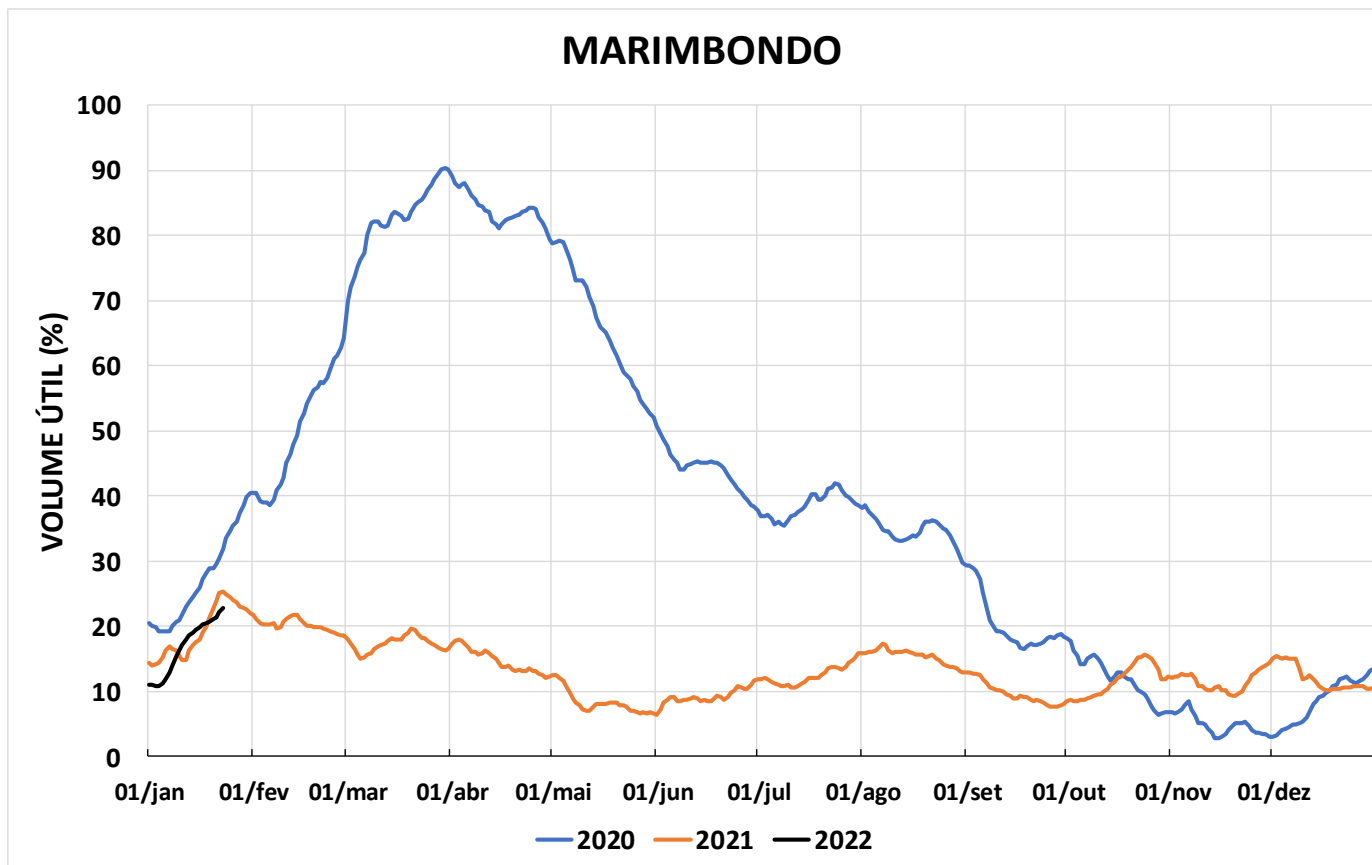

Acompanhamento Bacia do rio Paraná

24/01/2022

SALA DE SITUAÇÃO

DIAGRAMA ESQUEMÁTICO

SALA DE SITUAÇÃO

TIETÊ / ILHA SOLTEIRA

SALA DE SITUAÇÃO

PARANAPANEMA / JUPIÁ E PORTO PRIMAVERA

SALA DE SITUAÇÃO