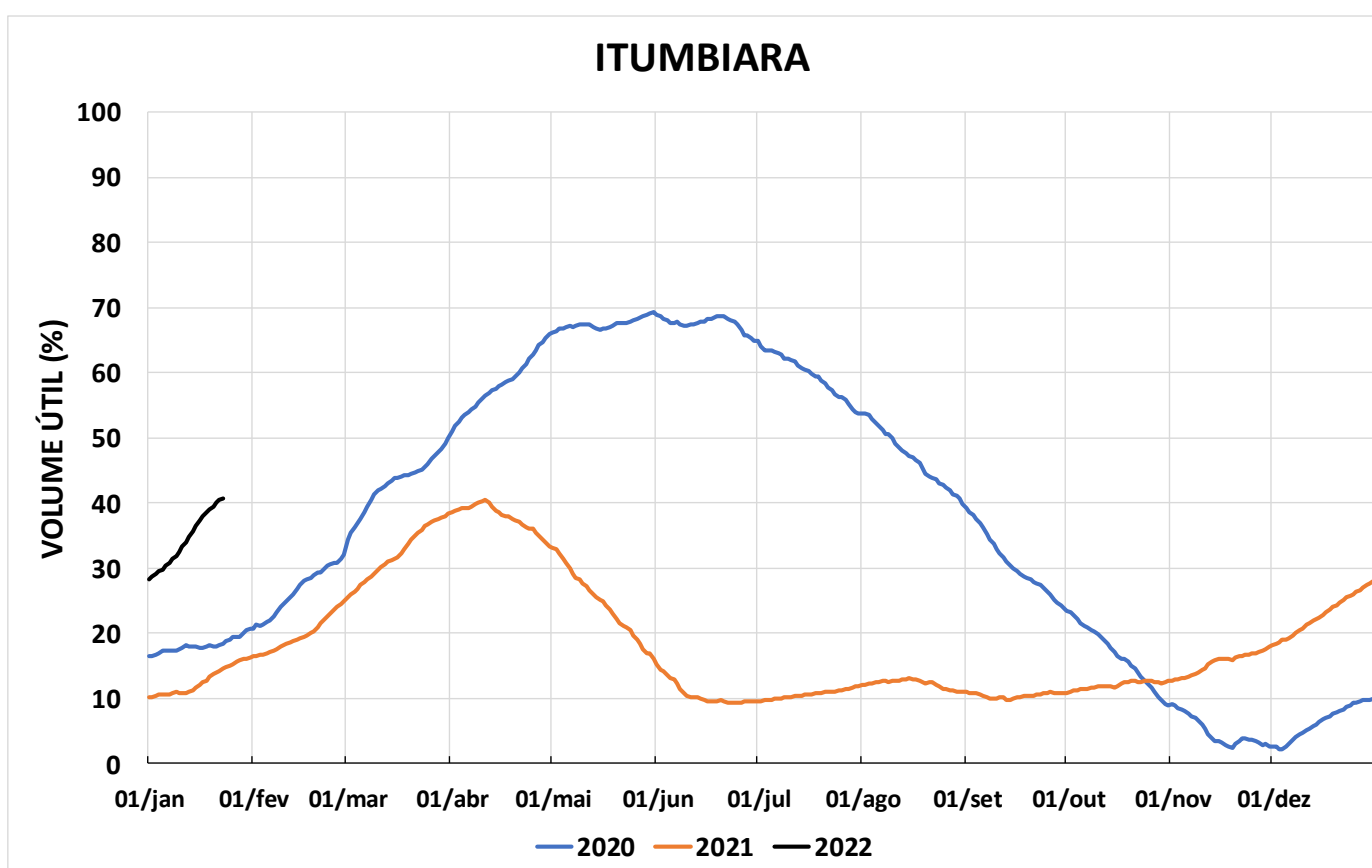

Acompanhamento Bacia do rio Paraná

24/01/2022

SALA DE SITUAÇÃO

DIAGRAMA ESQUEMÁTICO

SALA DE SITUAÇÃO

TIETÊ / ILHA SOLTEIRA

SALA DE SITUAÇÃO

PARANAPANEMA / JUPIÁ E PORTO PRIMAVERA

SALA DE SITUAÇÃO