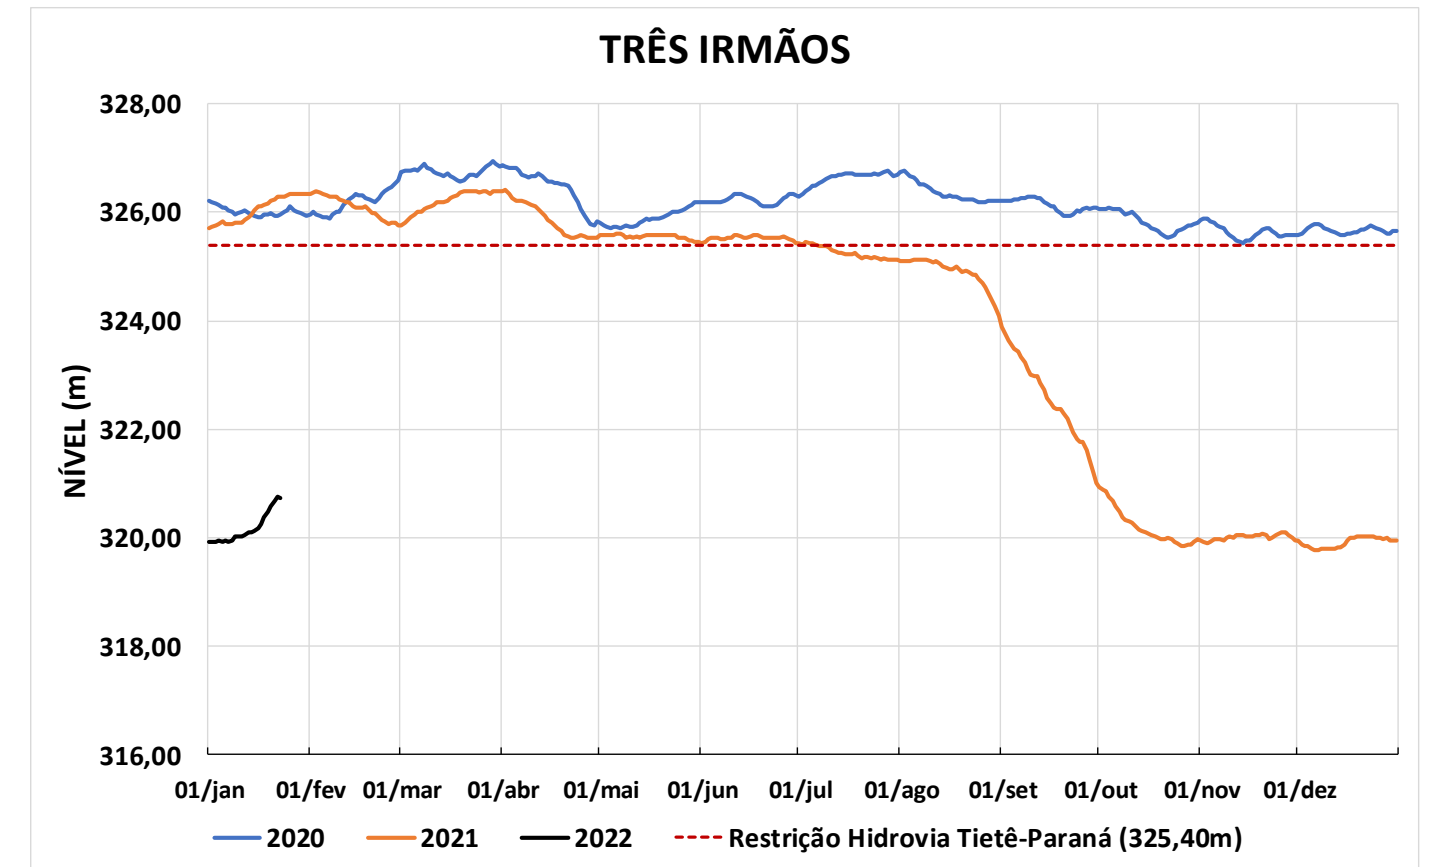

Acompanhamento Bacia do rio Paraná

24/01/2022

SALA DE SITUAÇÃO

DIAGRAMA ESQUEMÁTICO

SALA DE SITUAÇÃO

TIETÊ / ILHA SOLTEIRA

SALA DE SITUAÇÃO

PARANAPANEMA / JUPIÁ E PORTO PRIMAVERA

SALA DE SITUAÇÃO