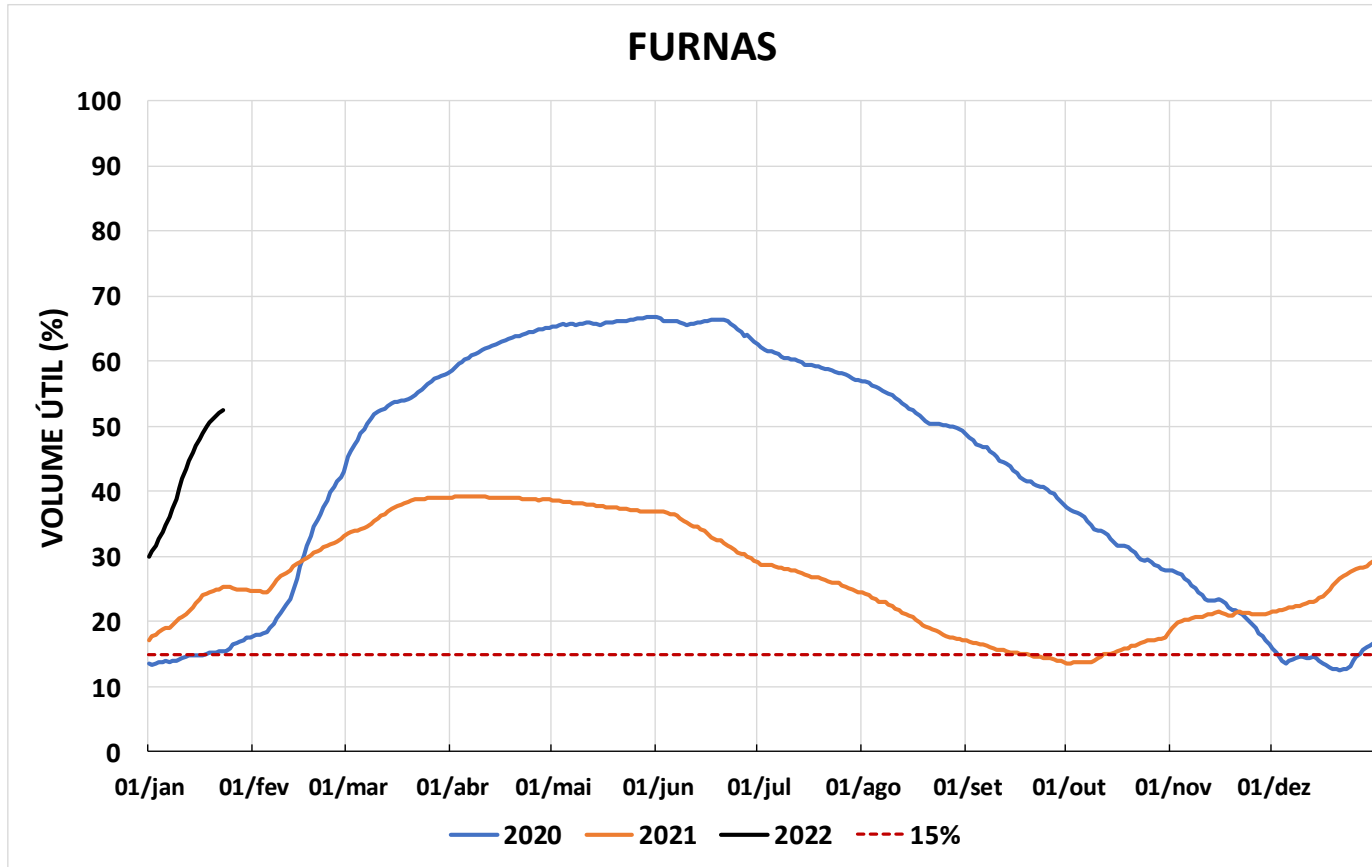

Acompanhamento Bacia do rio Paraná

24/01/2022

SALA DE SITUAÇÃO

DIAGRAMA ESQUEMÁTICO

SALA DE SITUAÇÃO

TIETÊ / ILHA SOLTEIRA

SALA DE SITUAÇÃO

PARANAPANEMA / JUPIÁ E PORTO PRIMAVERA

SALA DE SITUAÇÃO