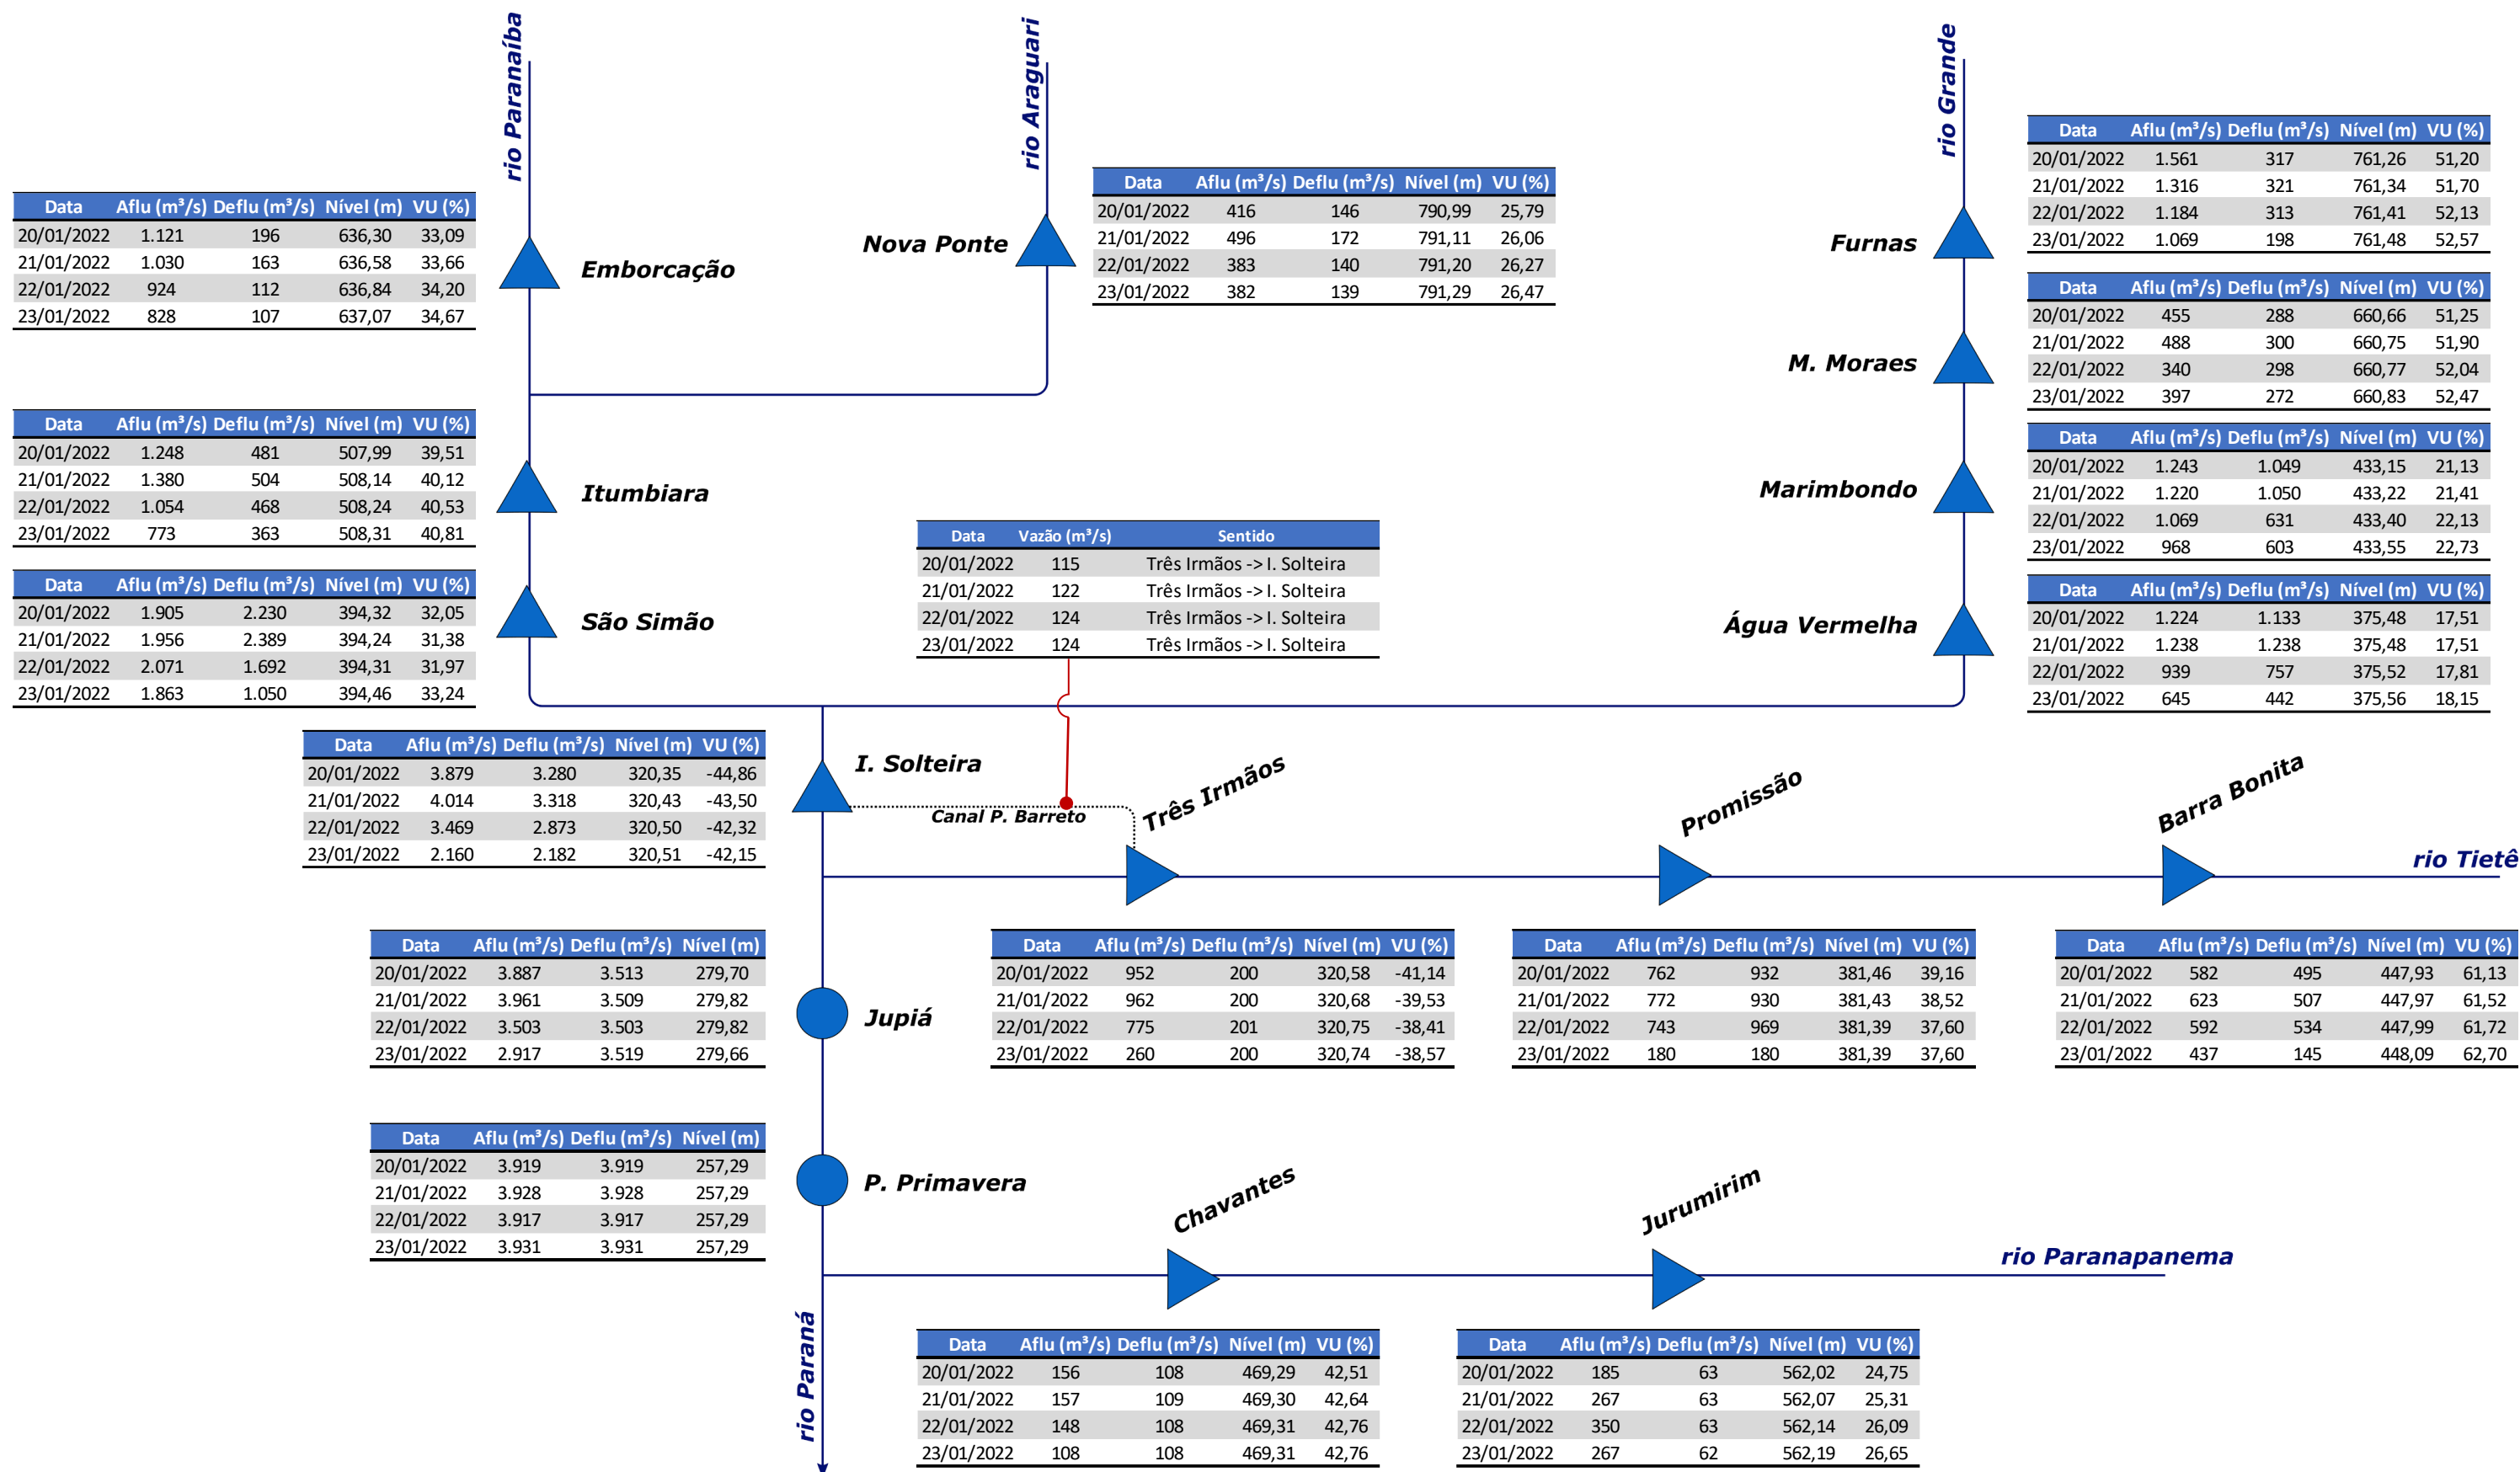

Acompanhamento Bacia do rio Paraná

24/01/2022

SALA DE SITUAÇÃO

DIAGRAMA ESQUEMÁTICO

SALA DE SITUAÇÃO

TIETÊ / ILHA SOLTEIRA

SALA DE SITUAÇÃO

PARANAPANEMA / JUPIÁ E PORTO PRIMAVERA

SALA DE SITUAÇÃO