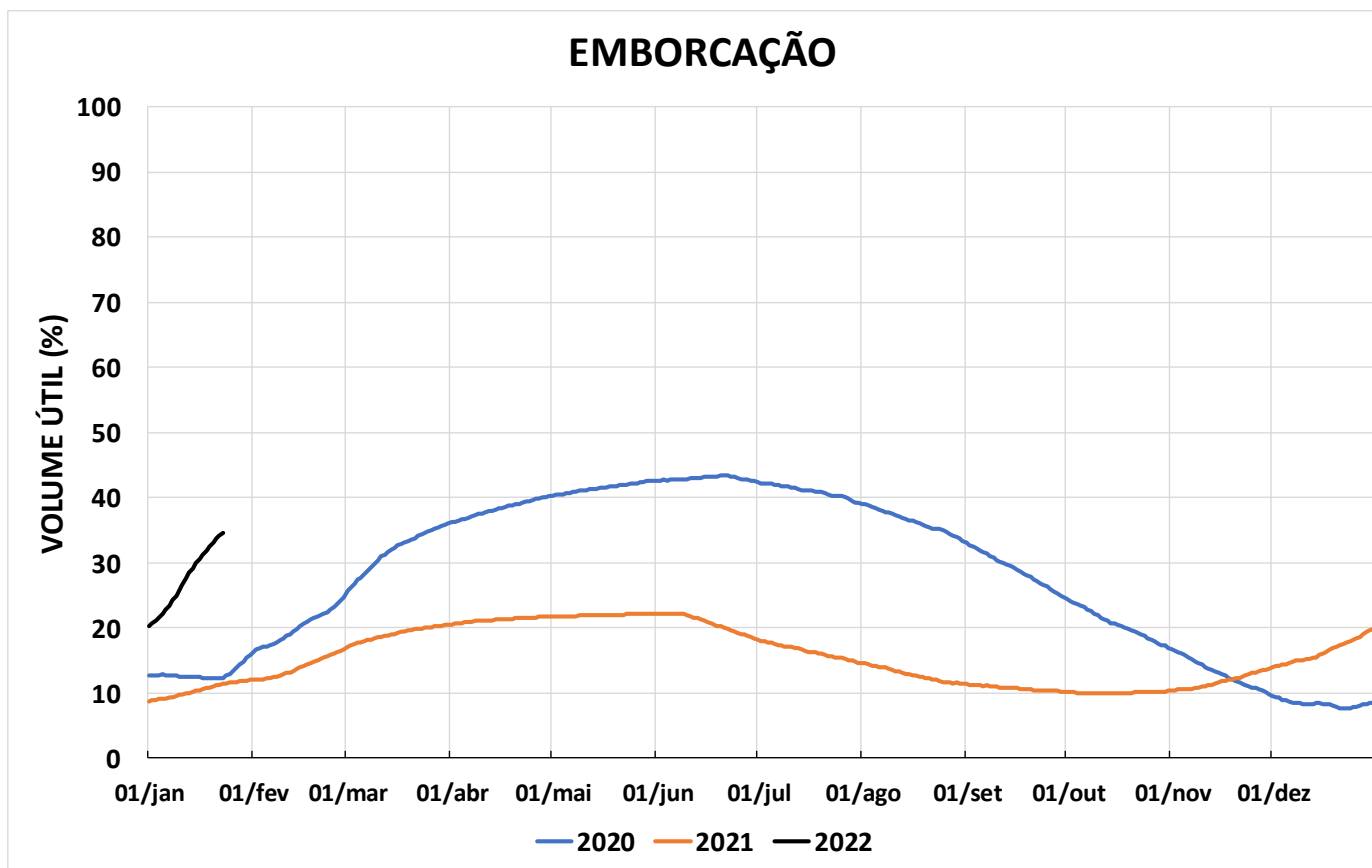

Acompanhamento Bacia do rio Paraná

24/01/2022

SALA DE SITUAÇÃO

DIAGRAMA ESQUEMÁTICO

SALA DE SITUAÇÃO

TIETÊ / ILHA SOLTEIRA

SALA DE SITUAÇÃO

PARANAPANEMA / JUPIÁ E PORTO PRIMAVERA

SALA DE SITUAÇÃO