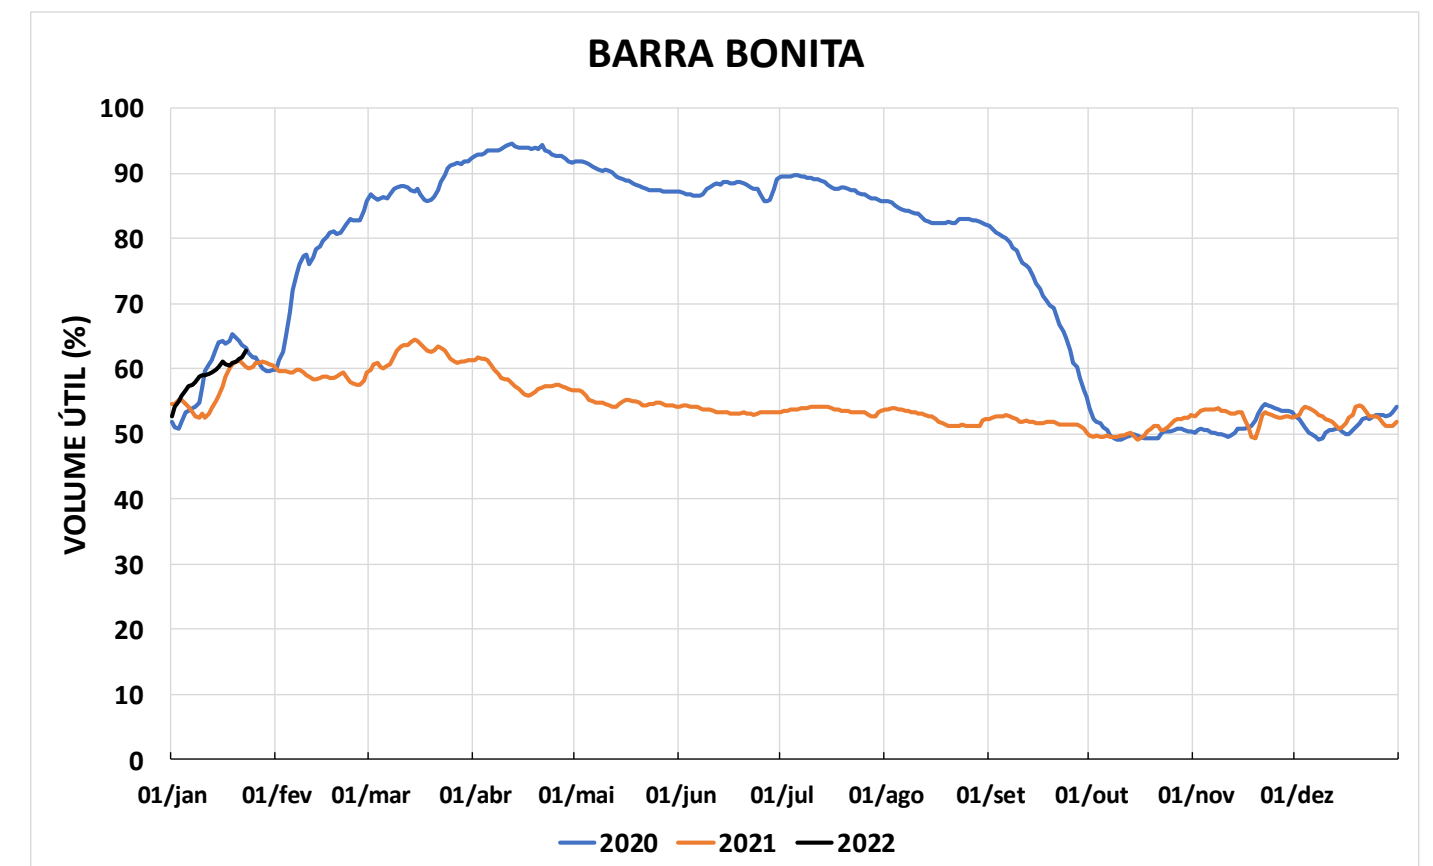

Acompanhamento Bacia do rio Paraná

24/01/2022

SALA DE SITUAÇÃO

DIAGRAMA ESQUEMÁTICO

SALA DE SITUAÇÃO

TIETÊ / ILHA SOLTEIRA

SALA DE SITUAÇÃO

PARANAPANEMA / JUPIÁ E PORTO PRIMAVERA

SALA DE SITUAÇÃO