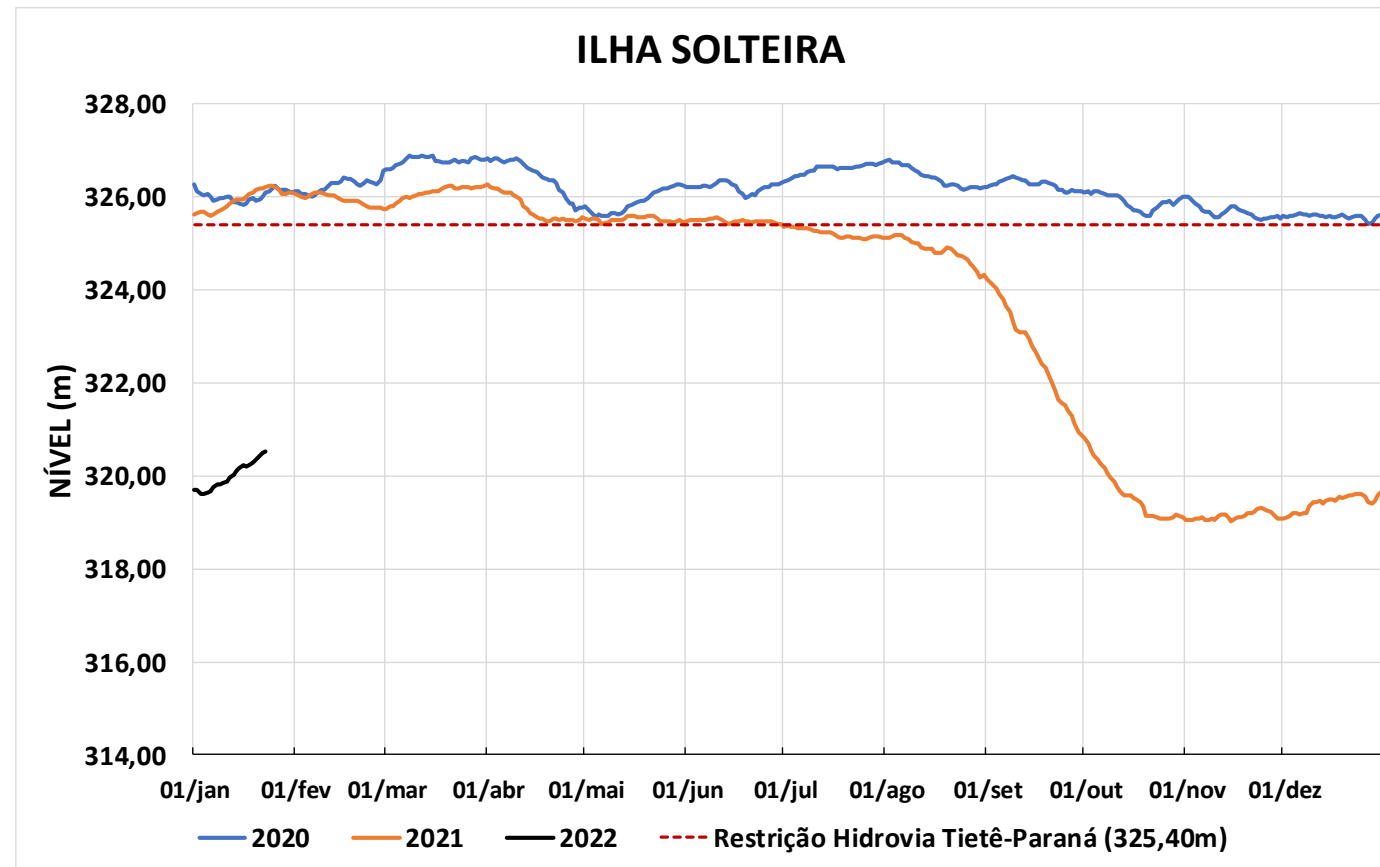

Acompanhamento Bacia do rio Paraná

24/01/2022

SALA DE SITUAÇÃO

DIAGRAMA ESQUEMÁTICO

SALA DE SITUAÇÃO

TIETÊ / ILHA SOLTEIRA

SALA DE SITUAÇÃO

PARANAPANEMA / JUPIÁ E PORTO PRIMAVERA

SALA DE SITUAÇÃO