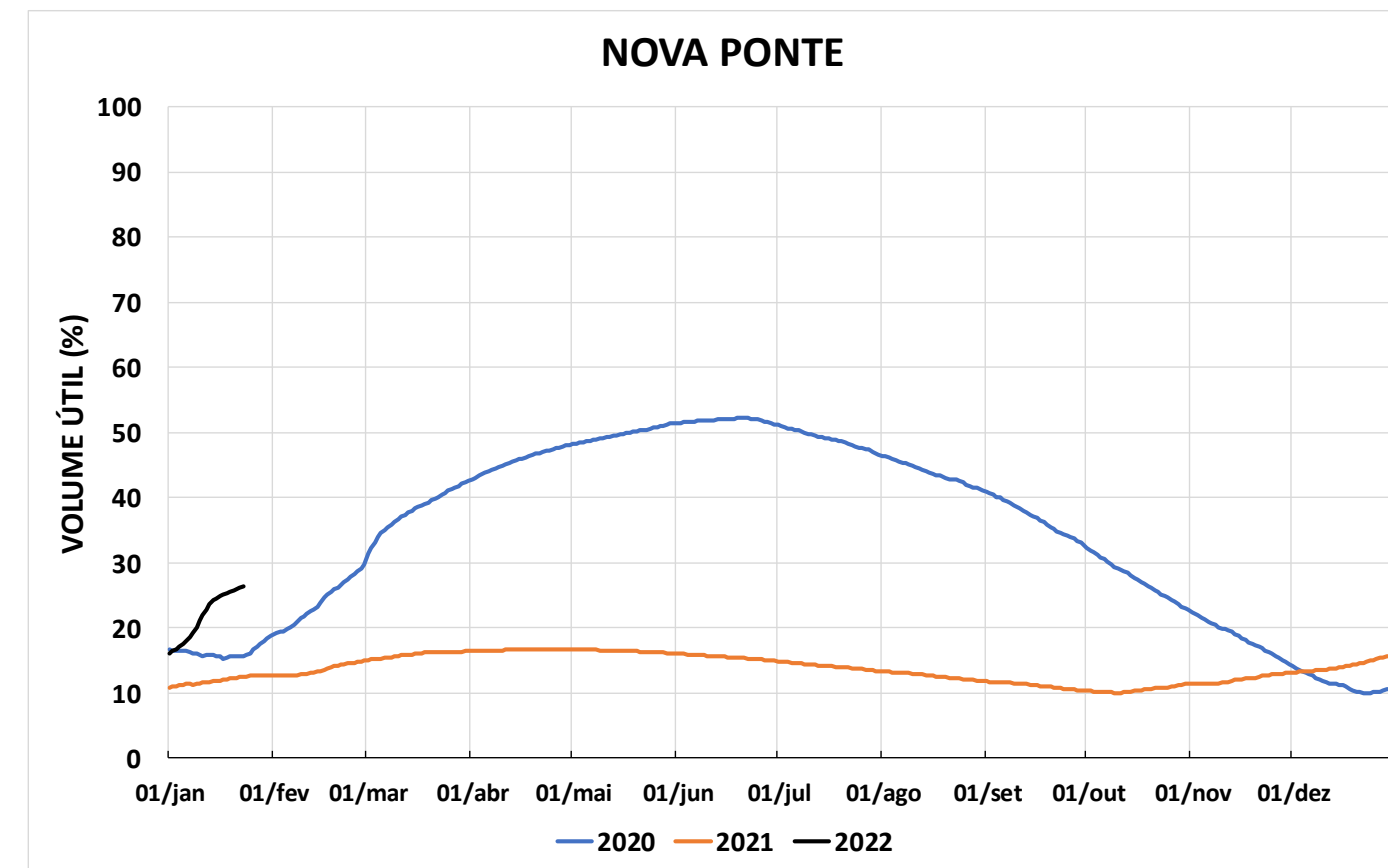

Acompanhamento Bacia do rio Paraná

24/01/2022

SALA DE SITUAÇÃO

DIAGRAMA ESQUEMÁTICO

SALA DE SITUAÇÃO

TIETÊ / ILHA SOLTEIRA

SALA DE SITUAÇÃO

PARANAPANEMA / JUPIÁ E PORTO PRIMAVERA

SALA DE SITUAÇÃO