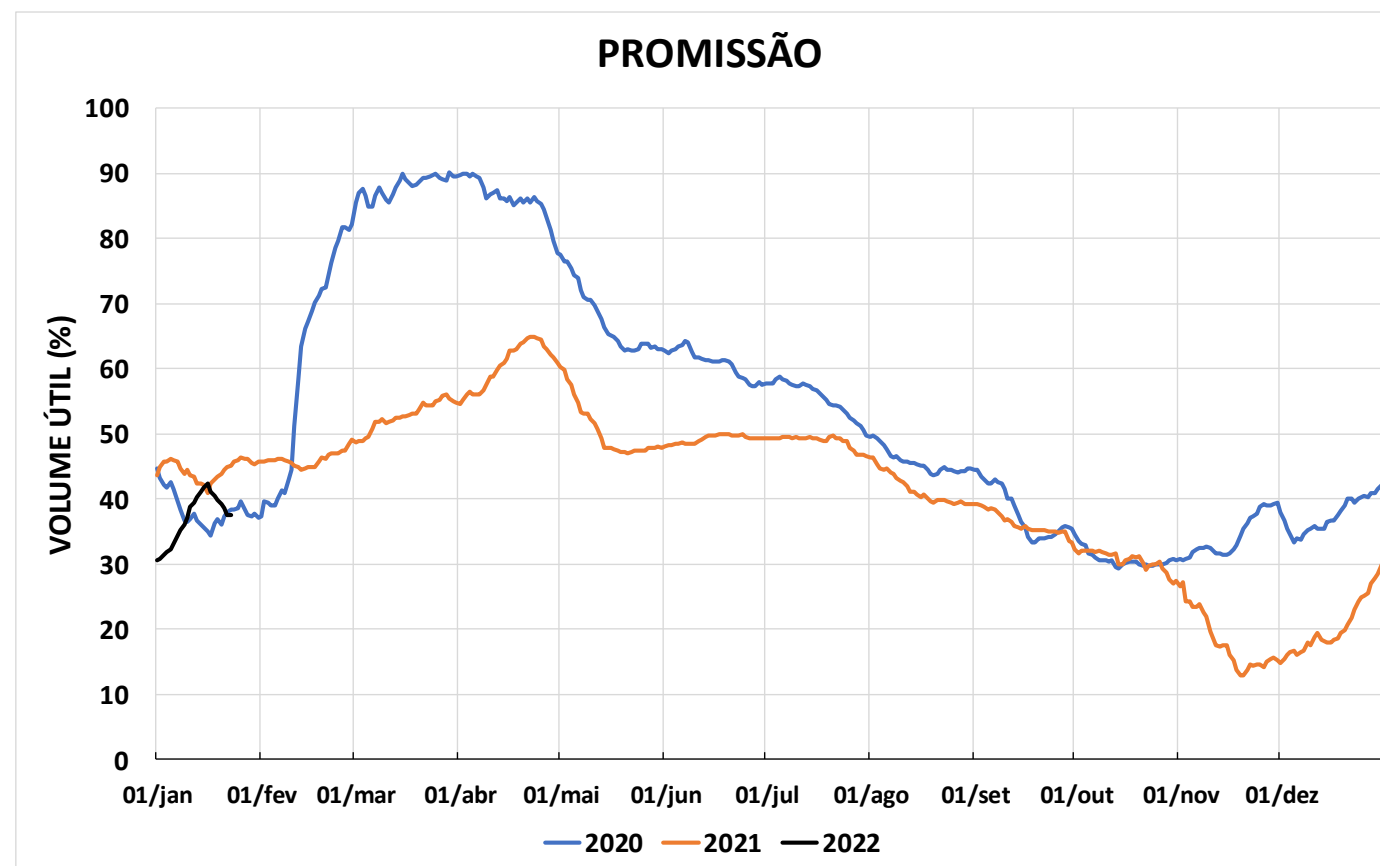

Acompanhamento Bacia do rio Paraná

24/01/2022

SALA DE SITUAÇÃO

DIAGRAMA ESQUEMÁTICO

SALA DE SITUAÇÃO

TIETÊ / ILHA SOLTEIRA

SALA DE SITUAÇÃO

PARANAPANEMA / JUPIÁ E PORTO PRIMAVERA

SALA DE SITUAÇÃO