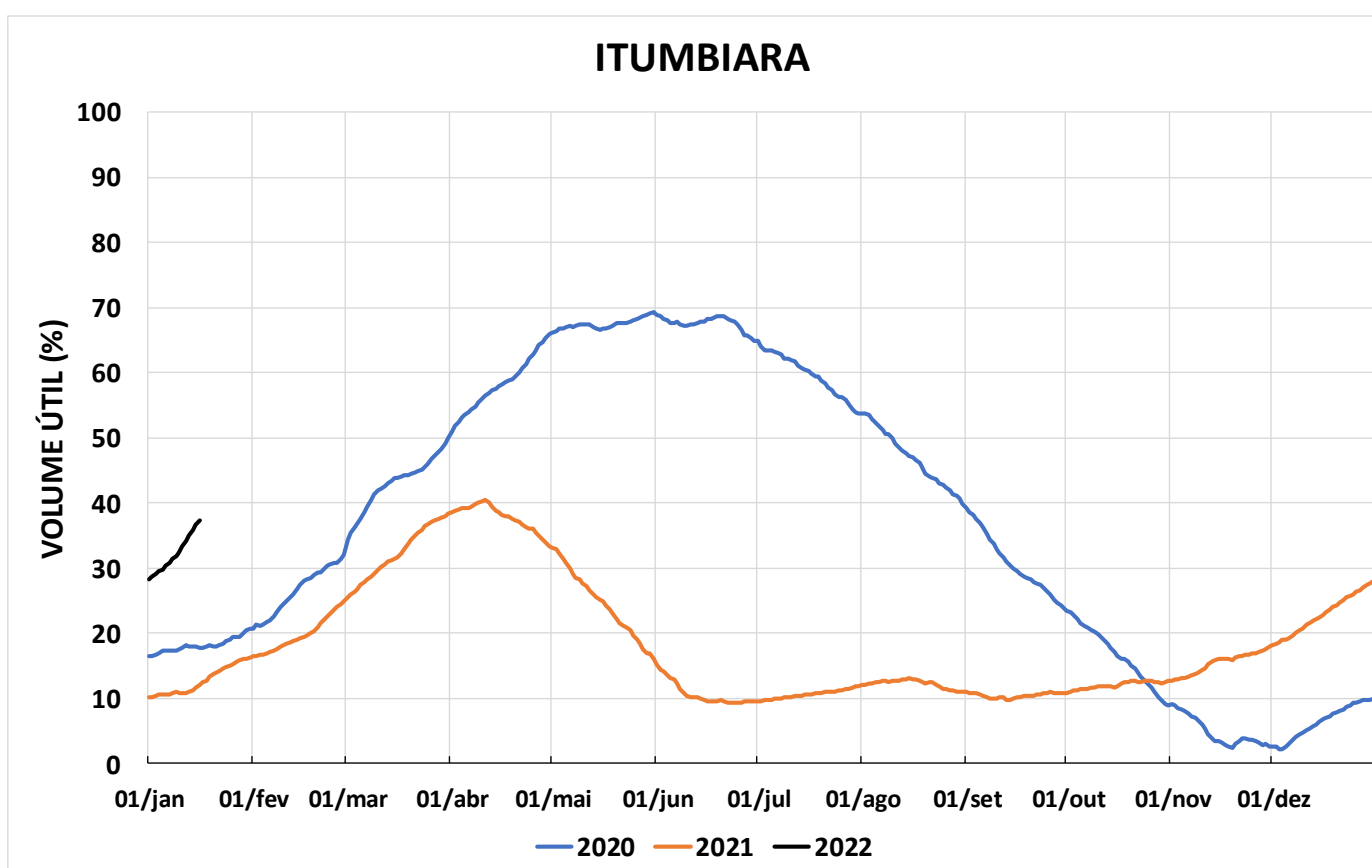

Acompanhamento Bacia do rio Paraná

17/01/2022

SALA DE SITUAÇÃO

DIAGRAMA ESQUEMÁTICO

SALA DE SITUAÇÃO

GRANDE

TIETÊ / ILHA SOLTEIRA

SALA DE SITUAÇÃO