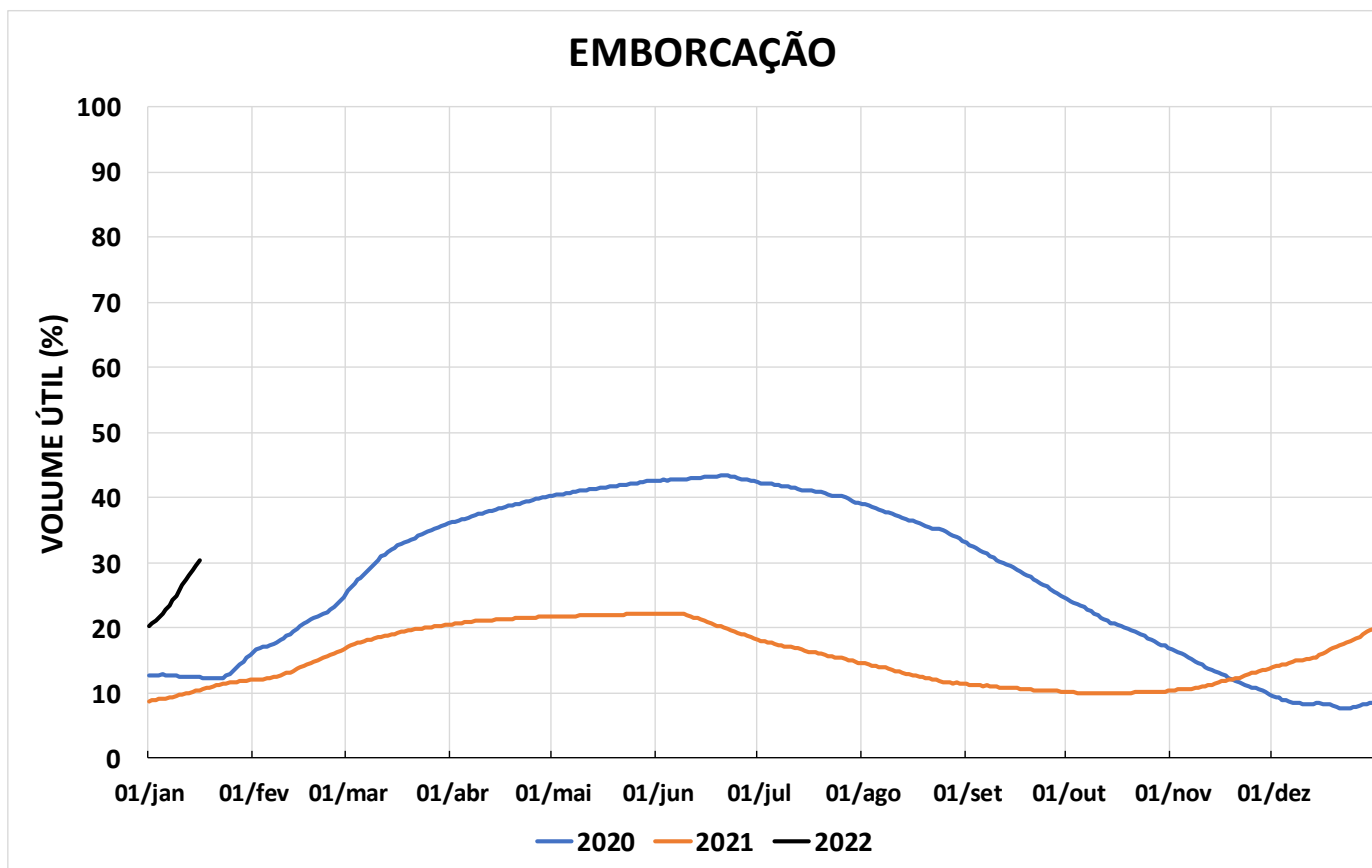

Acompanhamento Bacia do rio Paraná

17/01/2022

SALA DE SITUAÇÃO

DIAGRAMA ESQUEMÁTICO

SALA DE SITUAÇÃO

GRANDE

TIETÊ / ILHA SOLTEIRA

SALA DE SITUAÇÃO