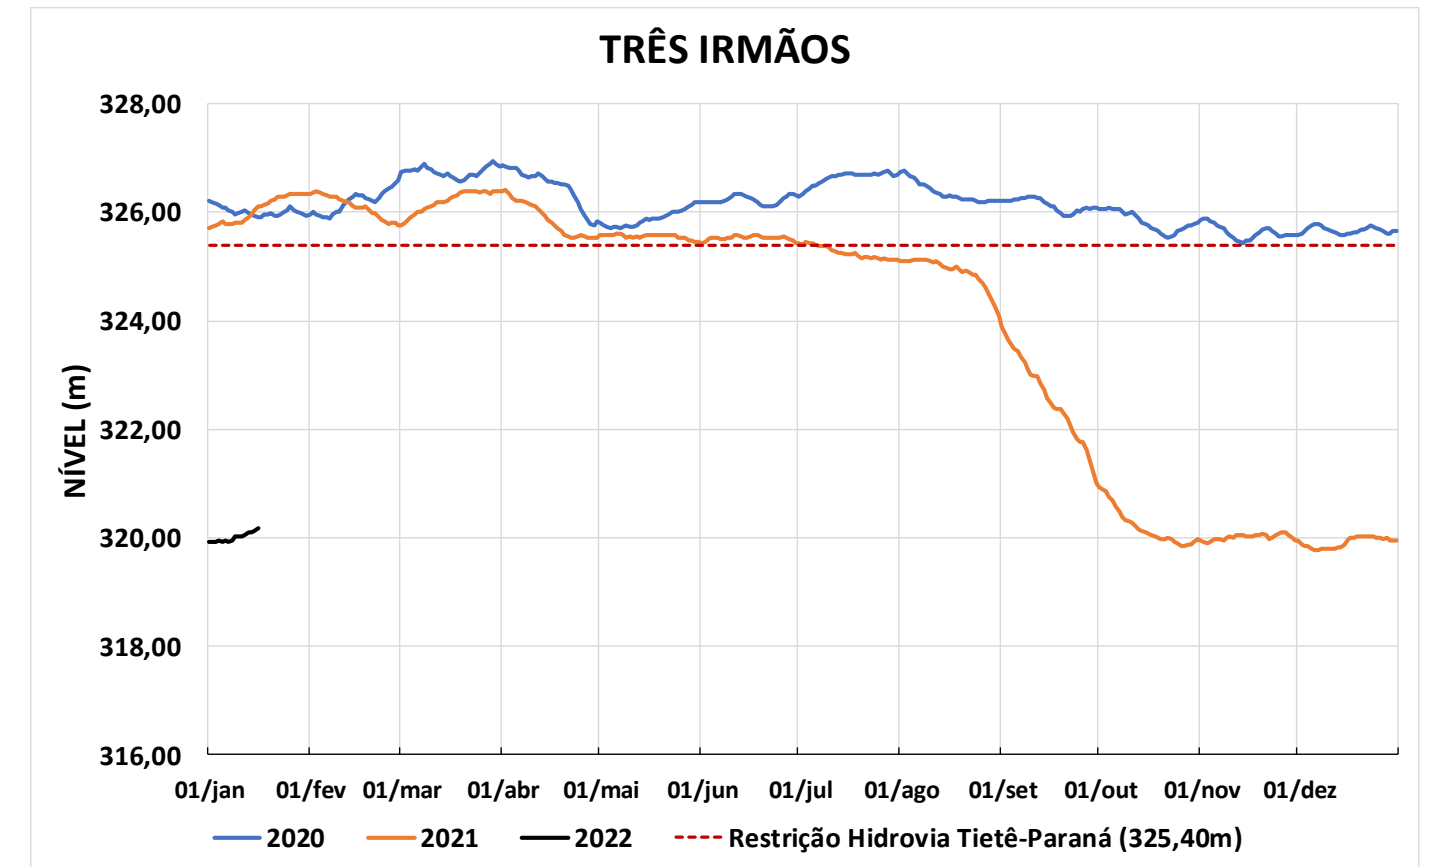

Acompanhamento Bacia do rio Paraná

17/01/2022

SALA DE SITUAÇÃO

DIAGRAMA ESQUEMÁTICO

SALA DE SITUAÇÃO

GRANDE

TIETÊ / ILHA SOLTEIRA

SALA DE SITUAÇÃO