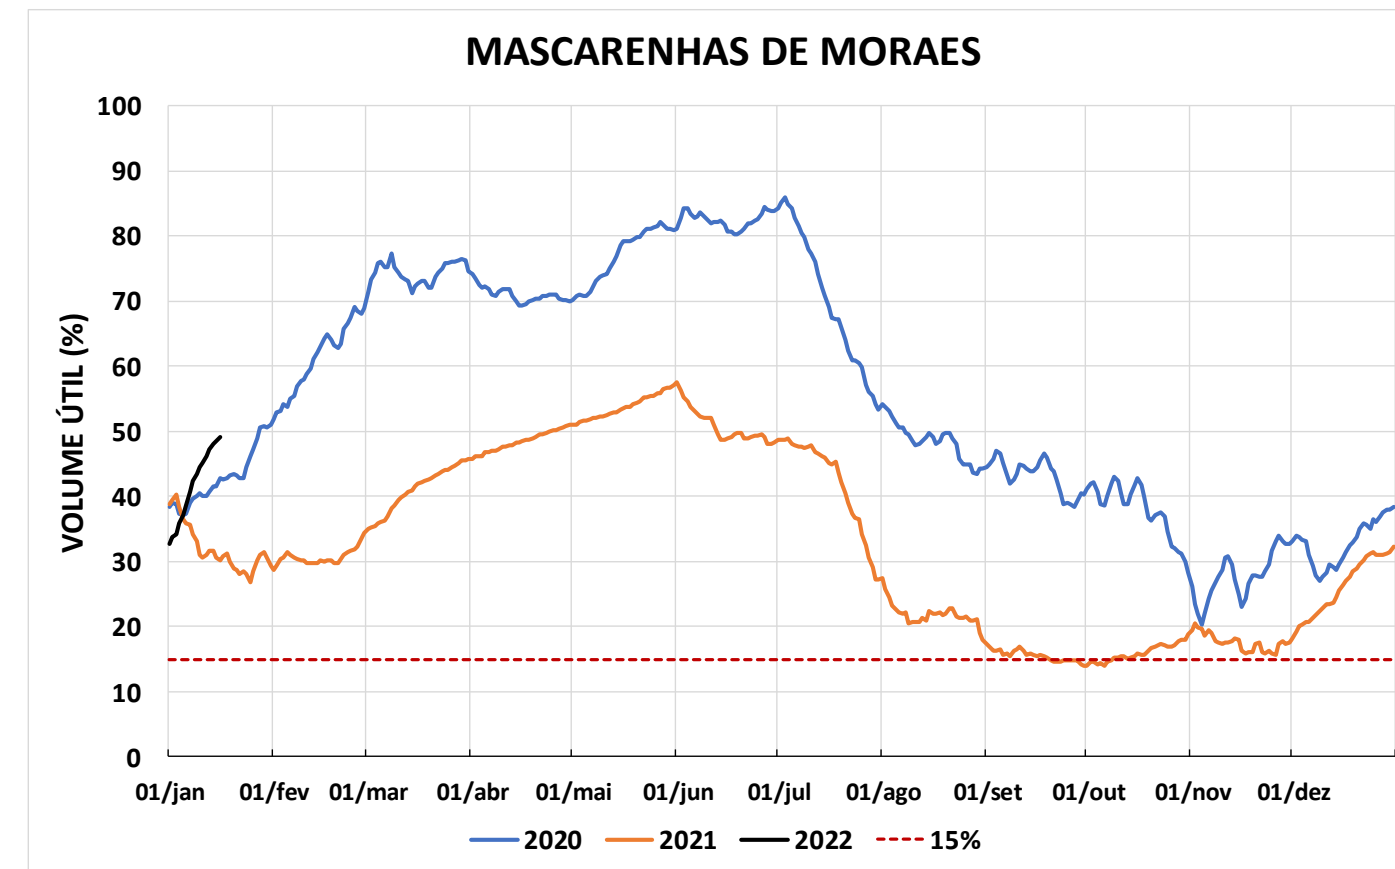

Acompanhamento Bacia do rio Paraná

17/01/2022

SALA DE SITUAÇÃO

DIAGRAMA ESQUEMÁTICO

SALA DE SITUAÇÃO

GRANDE

TIETÊ / ILHA SOLTEIRA

SALA DE SITUAÇÃO

PARANAPANEMA / JUPIÁ E PORTO PRIMAVERA

SALA DE SITUAÇÃO