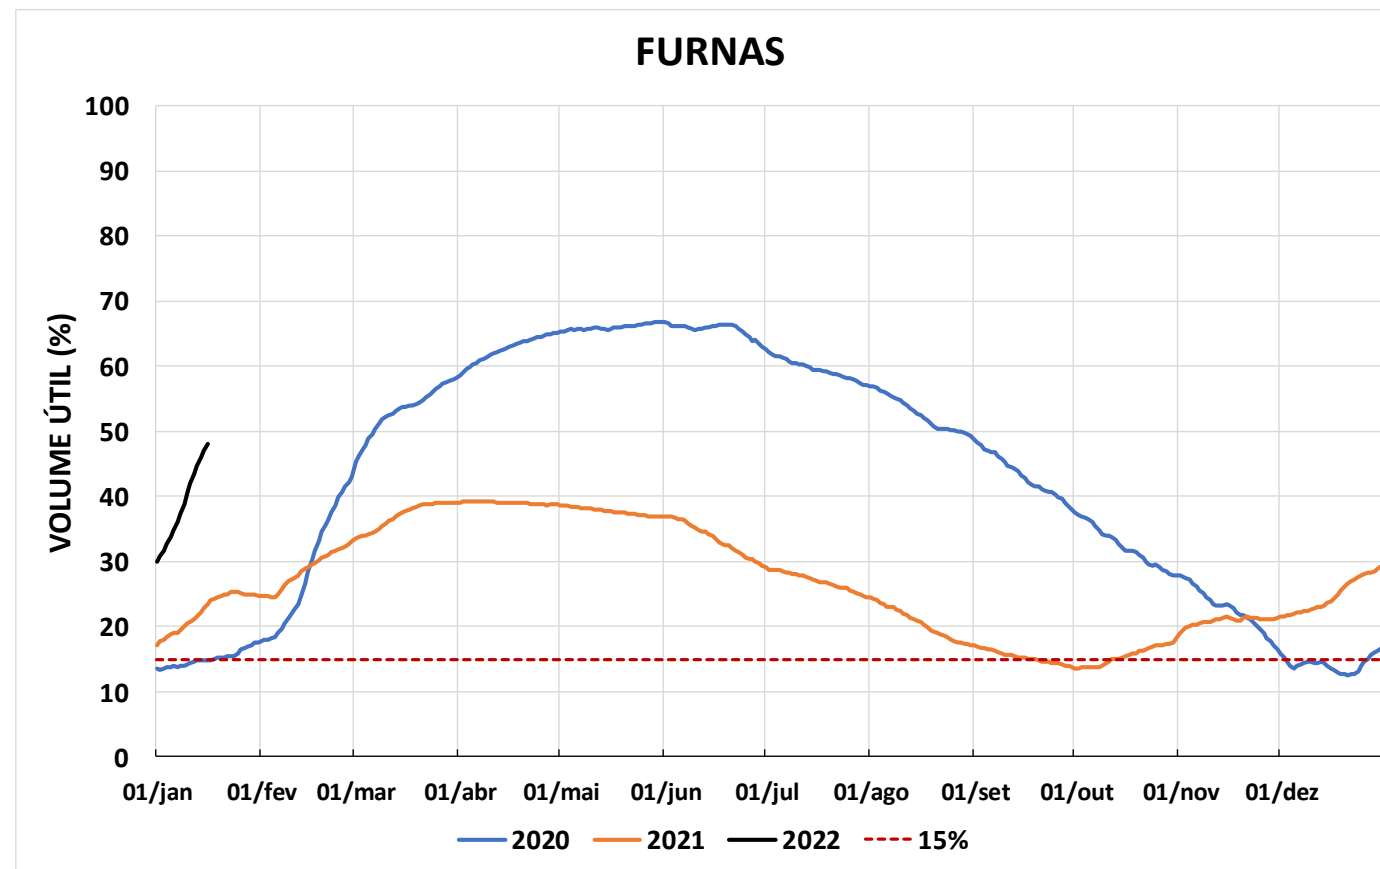

Acompanhamento Bacia do rio Paraná

17/01/2022

SALA DE SITUAÇÃO

DIAGRAMA ESQUEMÁTICO

SALA DE SITUAÇÃO

GRANDE

TIETÊ / ILHA SOLTEIRA

SALA DE SITUAÇÃO