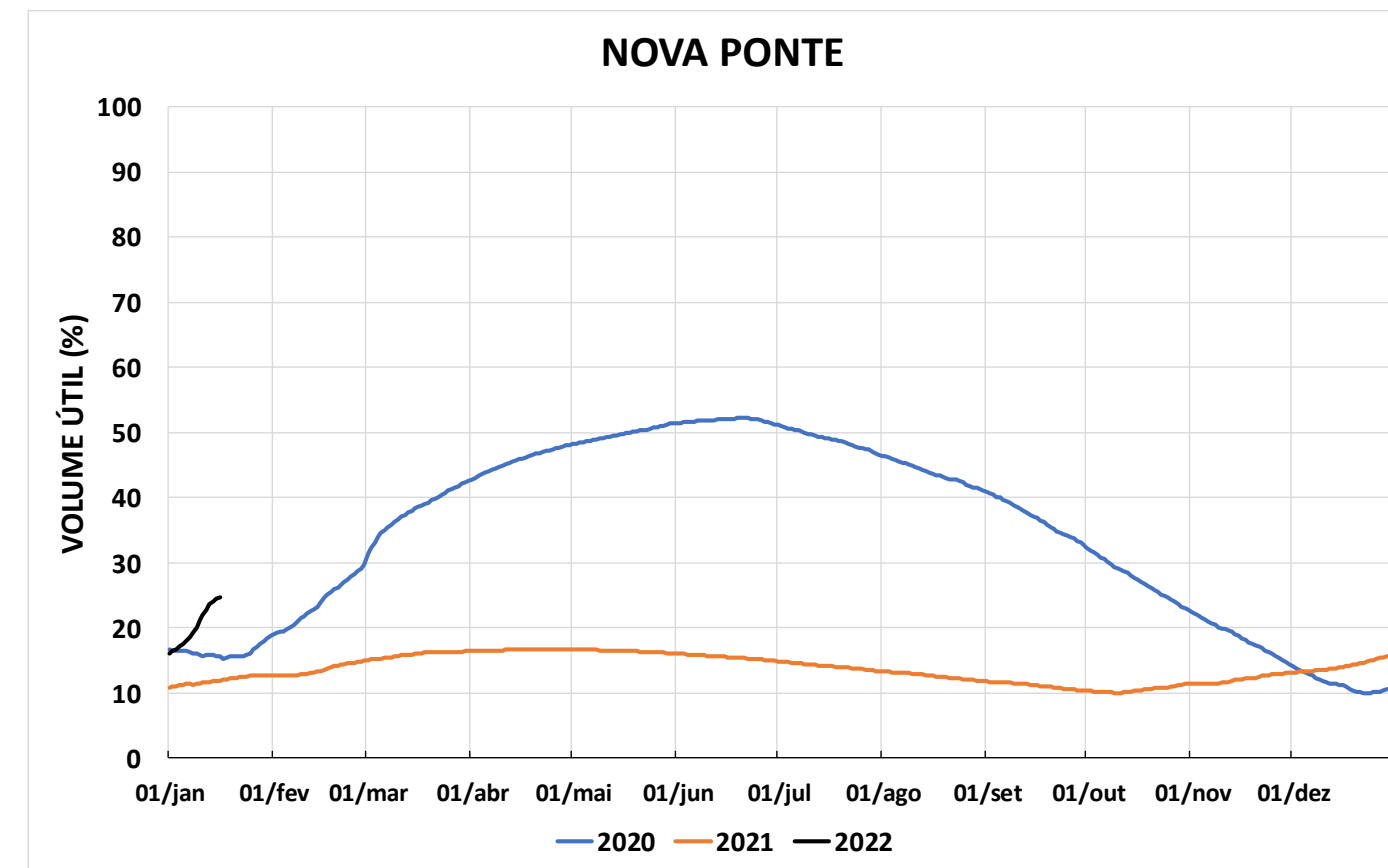

Acompanhamento Bacia do rio Paraná

17/01/2022

SALA DE SITUAÇÃO

DIAGRAMA ESQUEMÁTICO

SALA DE SITUAÇÃO

GRANDE

TIETÊ / ILHA SOLTEIRA

SALA DE SITUAÇÃO