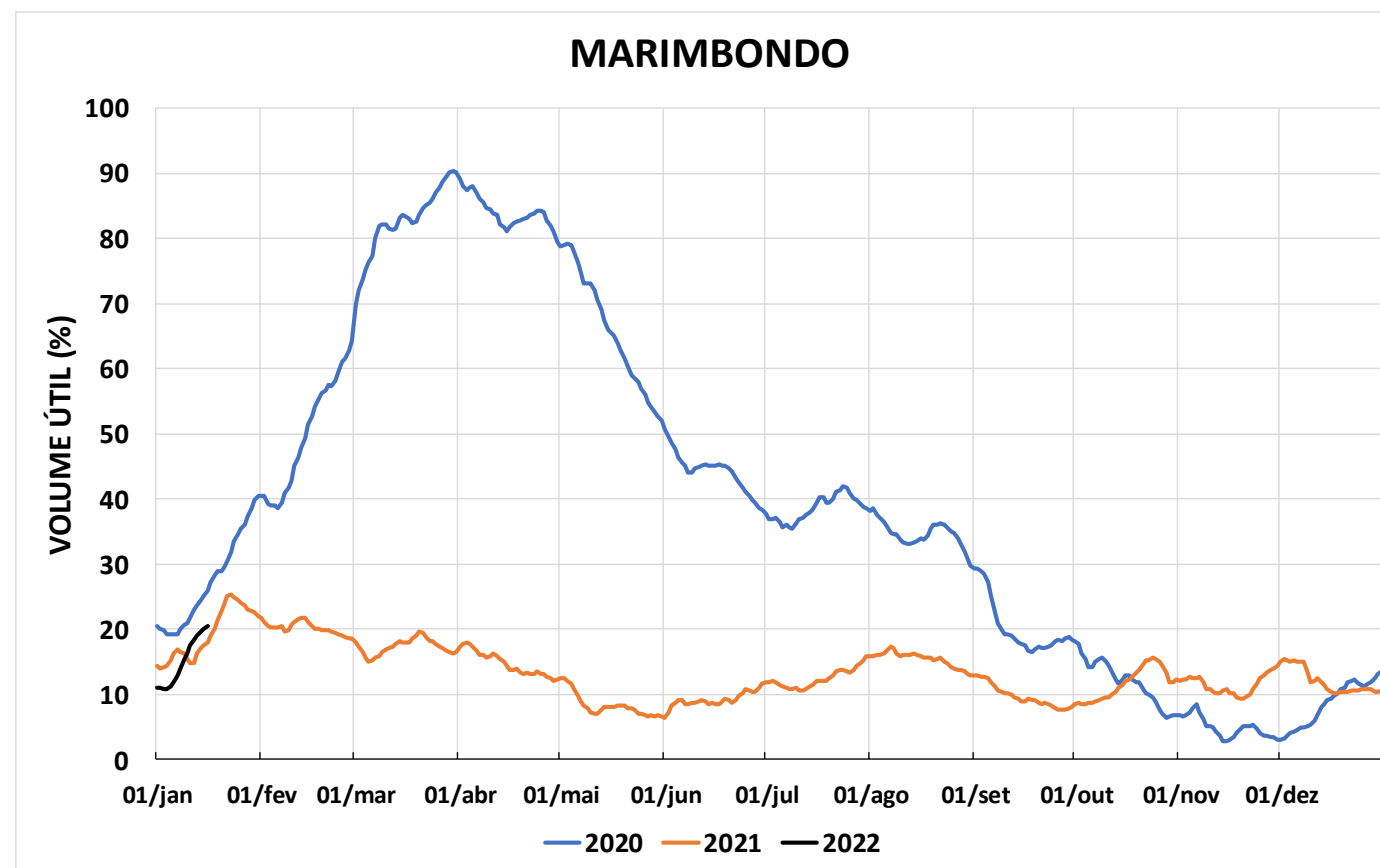

Acompanhamento Bacia do rio Paraná

17/01/2022

SALA DE SITUAÇÃO

DIAGRAMA ESQUEMÁTICO

SALA DE SITUAÇÃO

GRANDE

TIETÊ / ILHA SOLTEIRA

SALA DE SITUAÇÃO

PARANAPANEMA / JUPIÁ E PORTO PRIMAVERA

SALA DE SITUAÇÃO