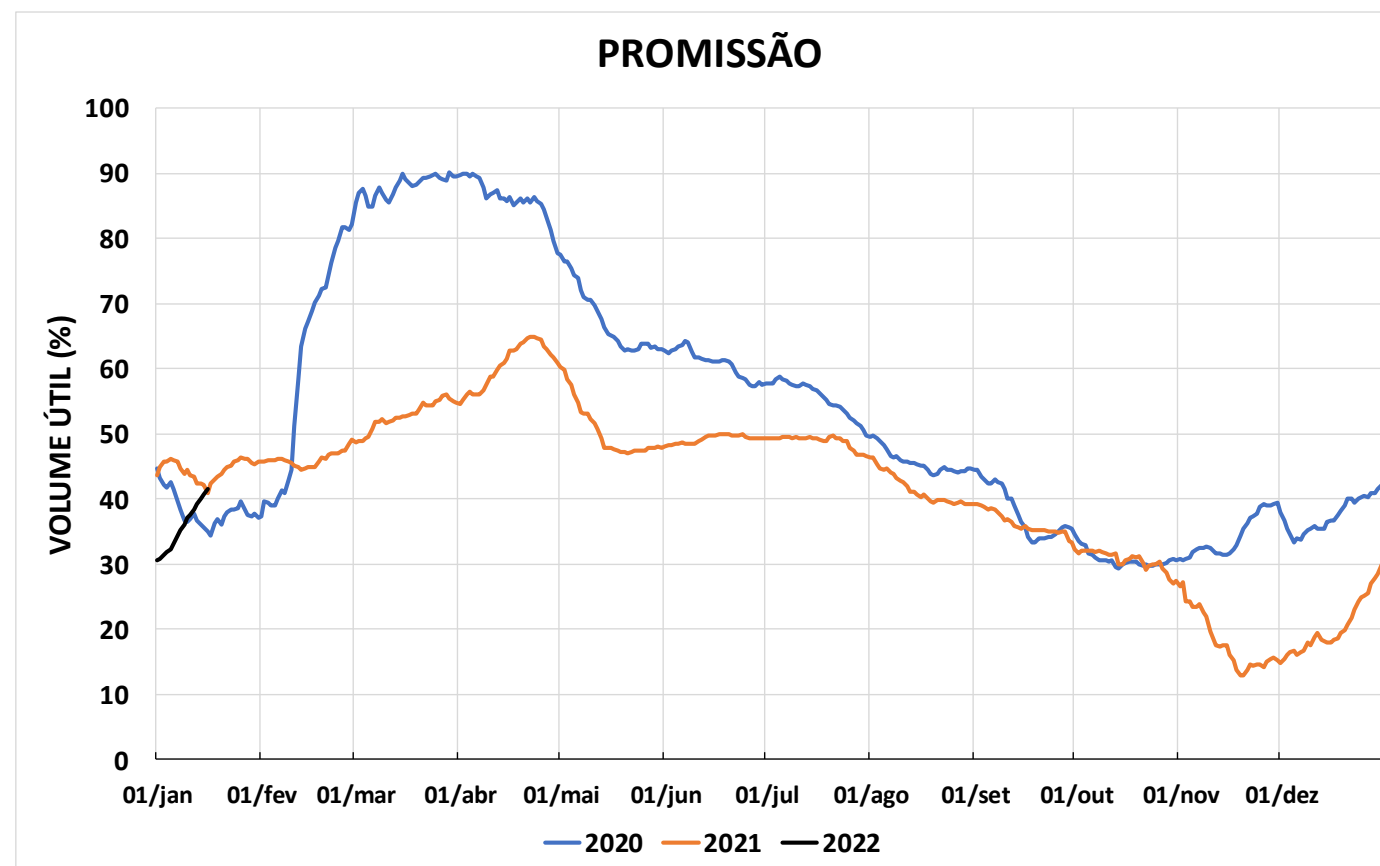

Acompanhamento Bacia do rio Paraná

17/01/2022

SALA DE SITUAÇÃO

DIAGRAMA ESQUEMÁTICO

SALA DE SITUAÇÃO

GRANDE

TIETÊ / ILHA SOLTEIRA

SALA DE SITUAÇÃO