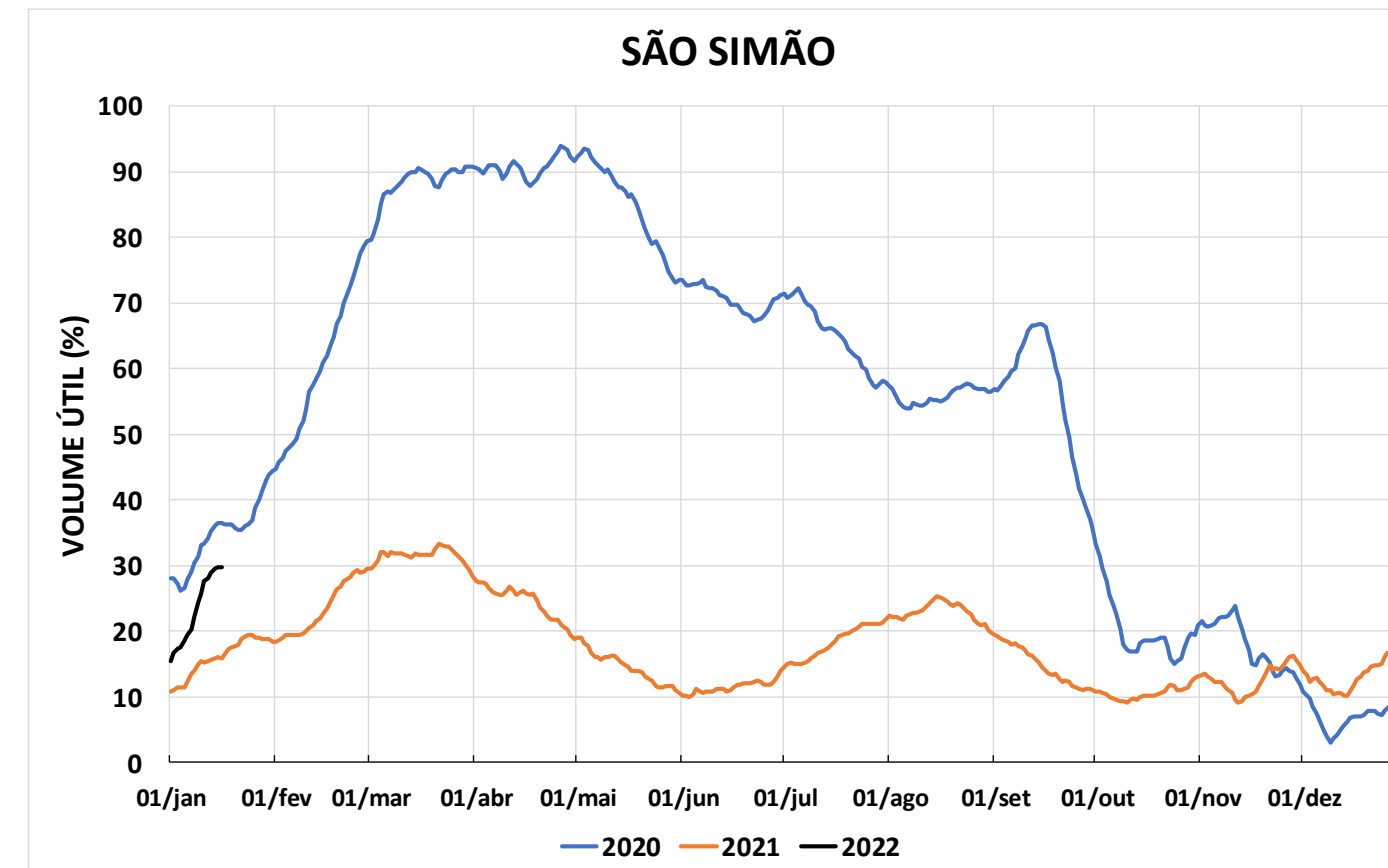

Acompanhamento Bacia do rio Paraná

17/01/2022

SALA DE SITUAÇÃO

DIAGRAMA ESQUEMÁTICO

SALA DE SITUAÇÃO

GRANDE

TIETÊ / ILHA SOLTEIRA

SALA DE SITUAÇÃO