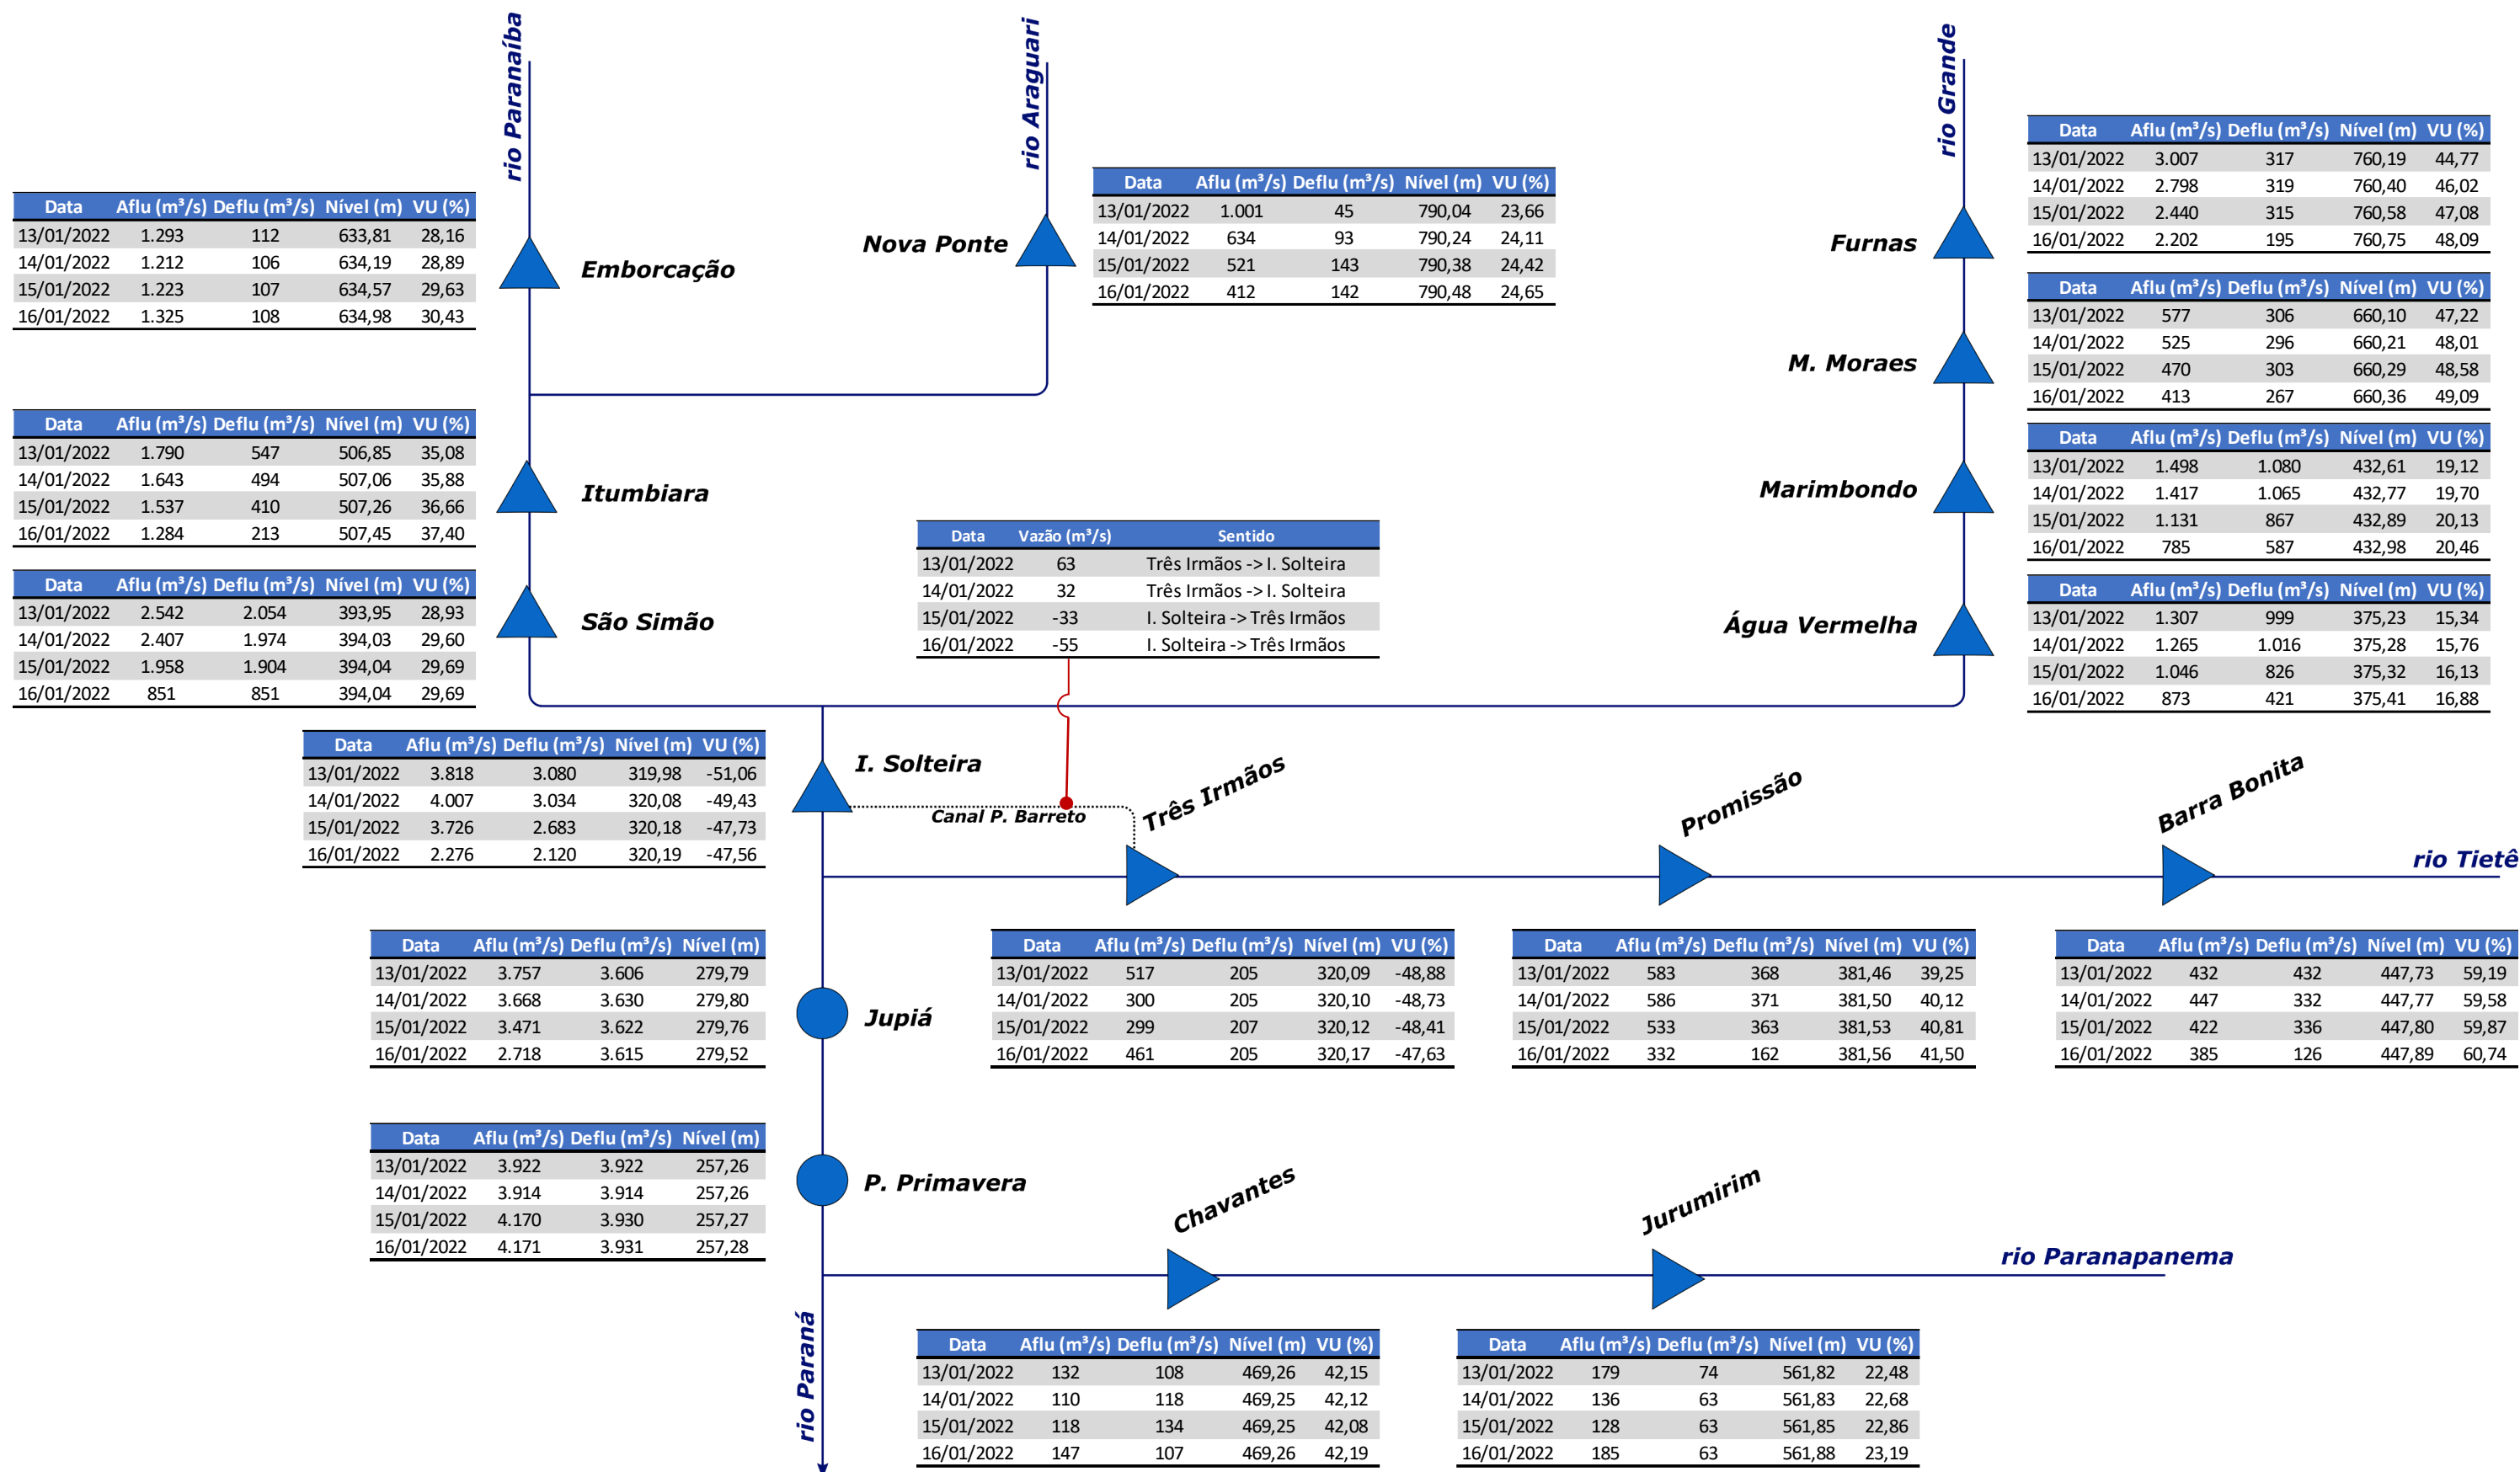

Acompanhamento Bacia do rio Paraná

17/01/2022

SALA DE SITUAÇÃO

DIAGRAMA ESQUEMÁTICO

SALA DE SITUAÇÃO

GRANDE

TIETÊ / ILHA SOLTEIRA

SALA DE SITUAÇÃO

PARANAPANEMA / JUPIÁ E PORTO PRIMAVERA

SALA DE SITUAÇÃO