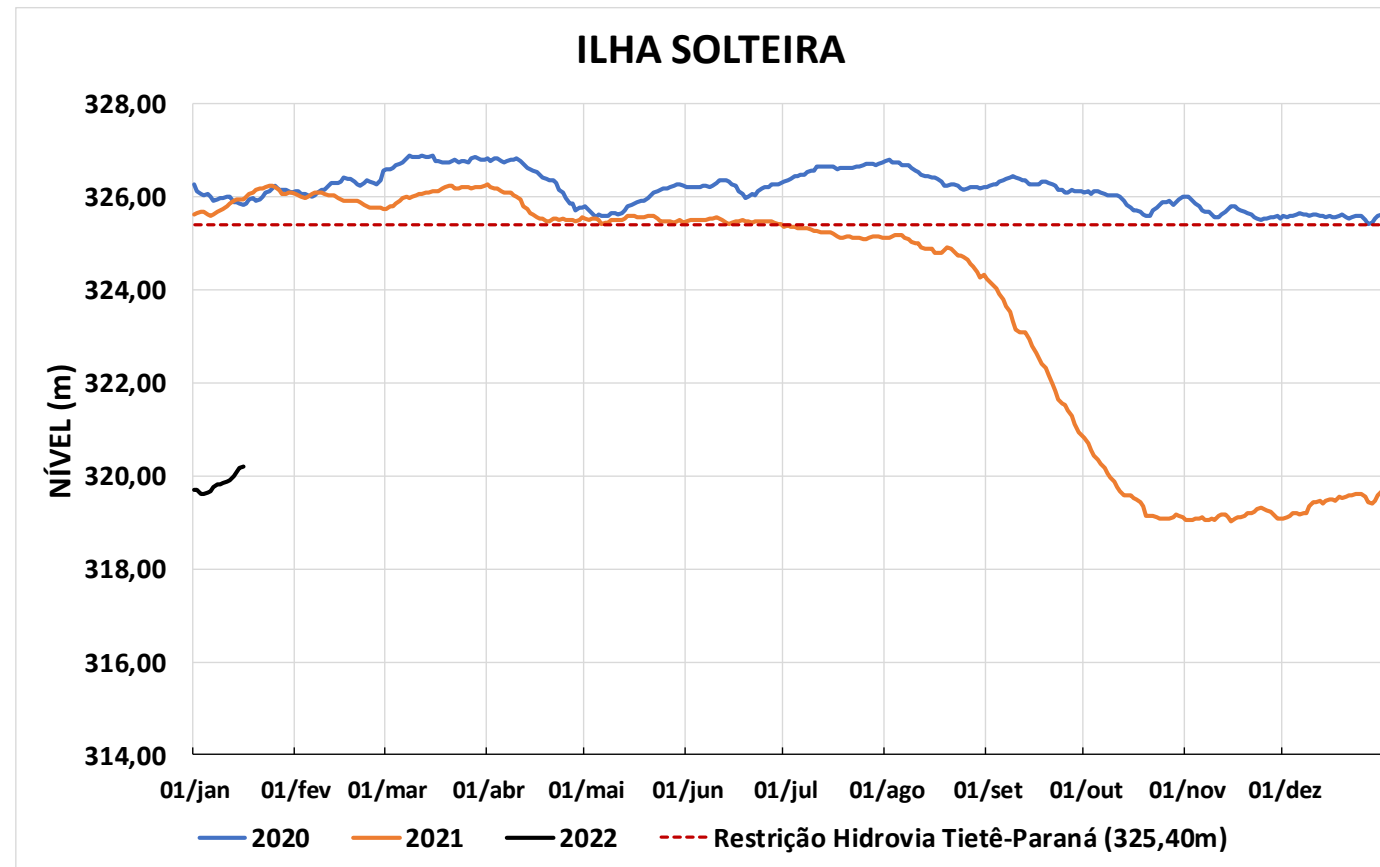

Acompanhamento Bacia do rio Paraná

17/01/2022

SALA DE SITUAÇÃO

DIAGRAMA ESQUEMÁTICO

SALA DE SITUAÇÃO

GRANDE

TIETÊ / ILHA SOLTEIRA

SALA DE SITUAÇÃO

PARANAPANEMA / JUPIÁ E PORTO PRIMAVERA

SALA DE SITUAÇÃO