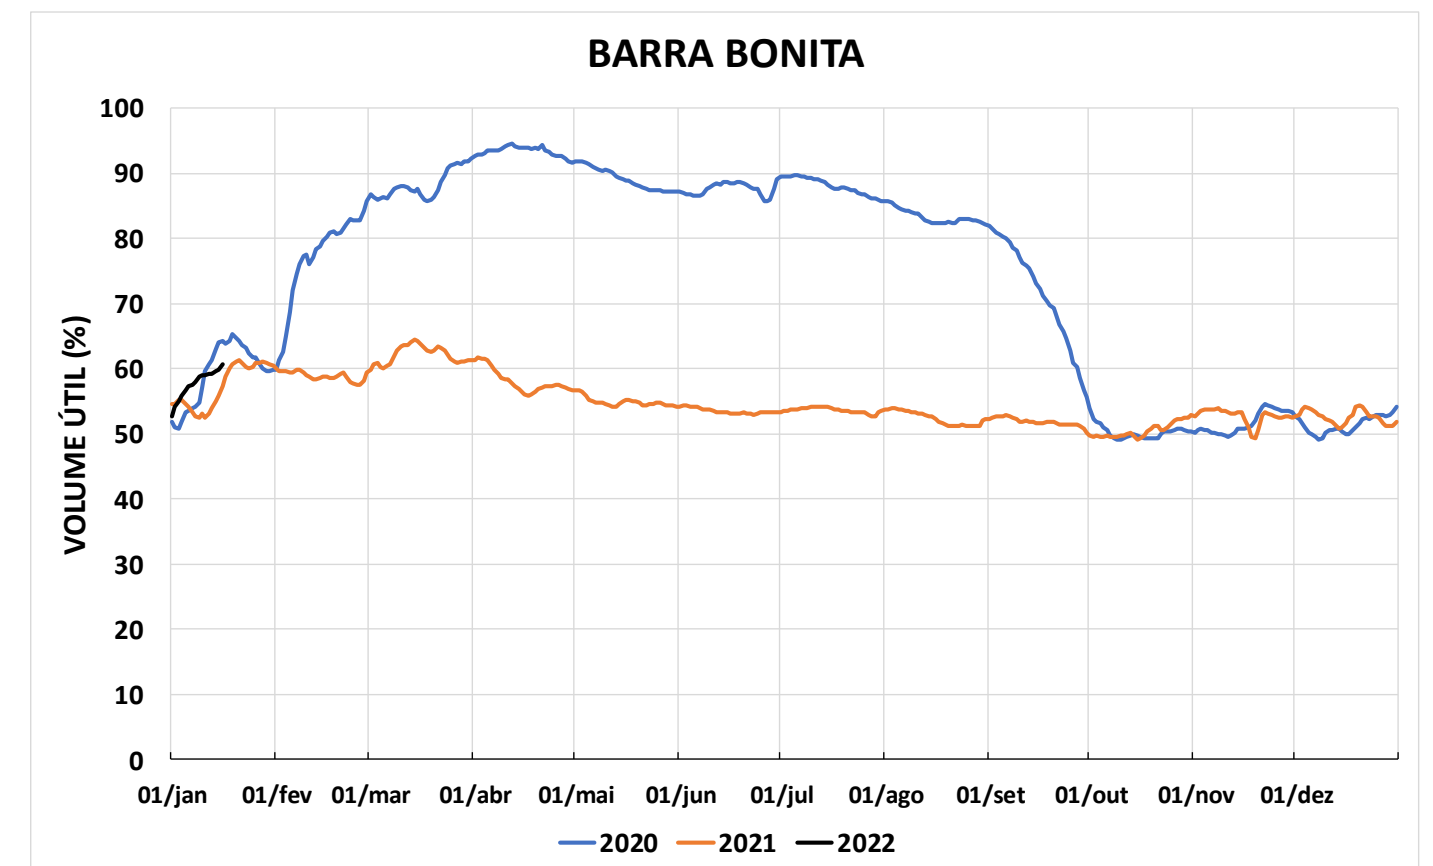

Acompanhamento Bacia do rio Paraná

17/01/2022

SALA DE SITUAÇÃO

DIAGRAMA ESQUEMÁTICO

SALA DE SITUAÇÃO

GRANDE

TIETÊ / ILHA SOLTEIRA

SALA DE SITUAÇÃO

PARANAPANEMA / JUPIÁ E PORTO PRIMAVERA

SALA DE SITUAÇÃO