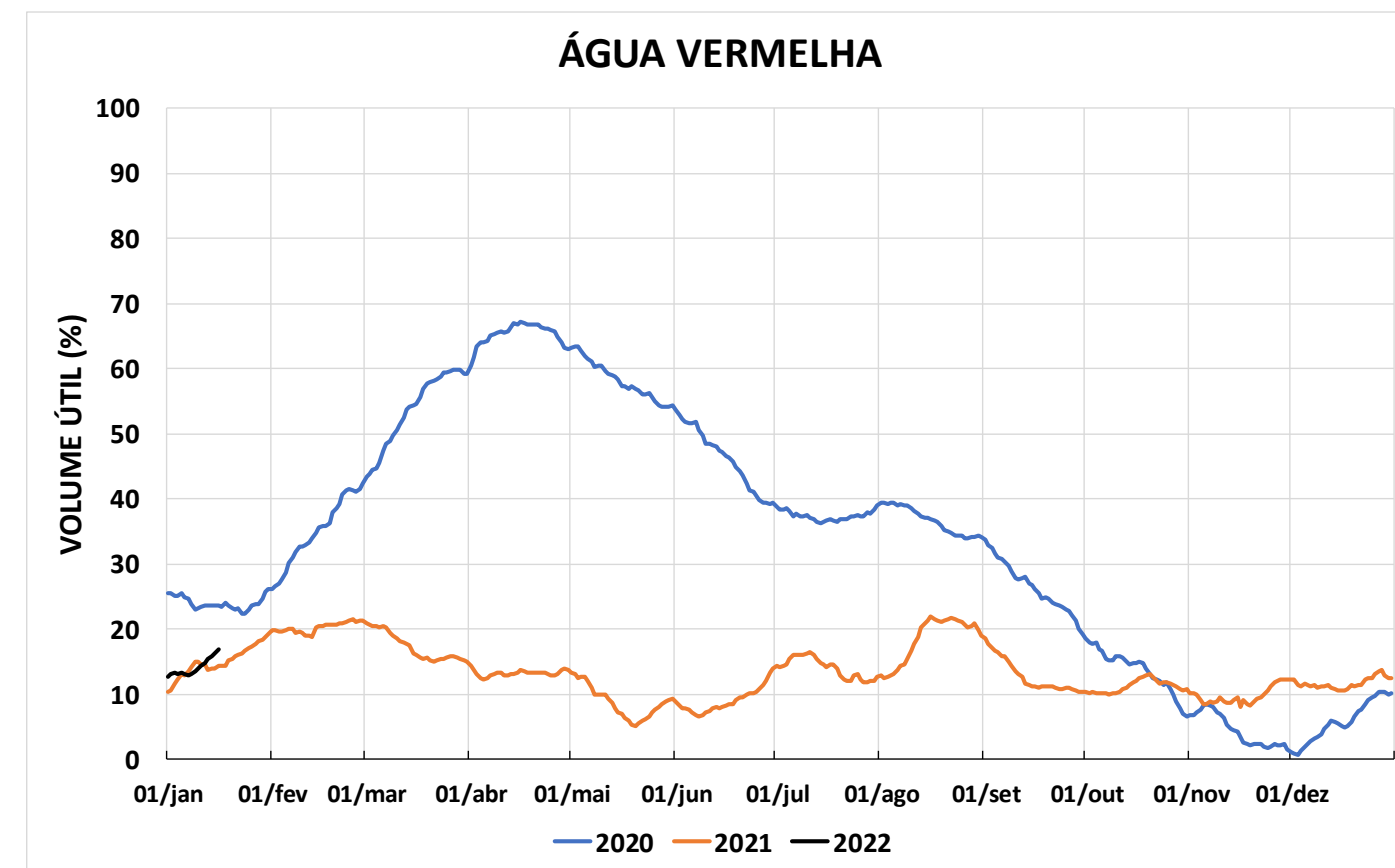

Acompanhamento Bacia do rio Paraná

17/01/2022

SALA DE SITUAÇÃO

DIAGRAMA ESQUEMÁTICO

SALA DE SITUAÇÃO

GRANDE

TIETÊ / ILHA SOLTEIRA

SALA DE SITUAÇÃO

PARANAPANEMA / JUPIÁ E PORTO PRIMAVERA

SALA DE SITUAÇÃO