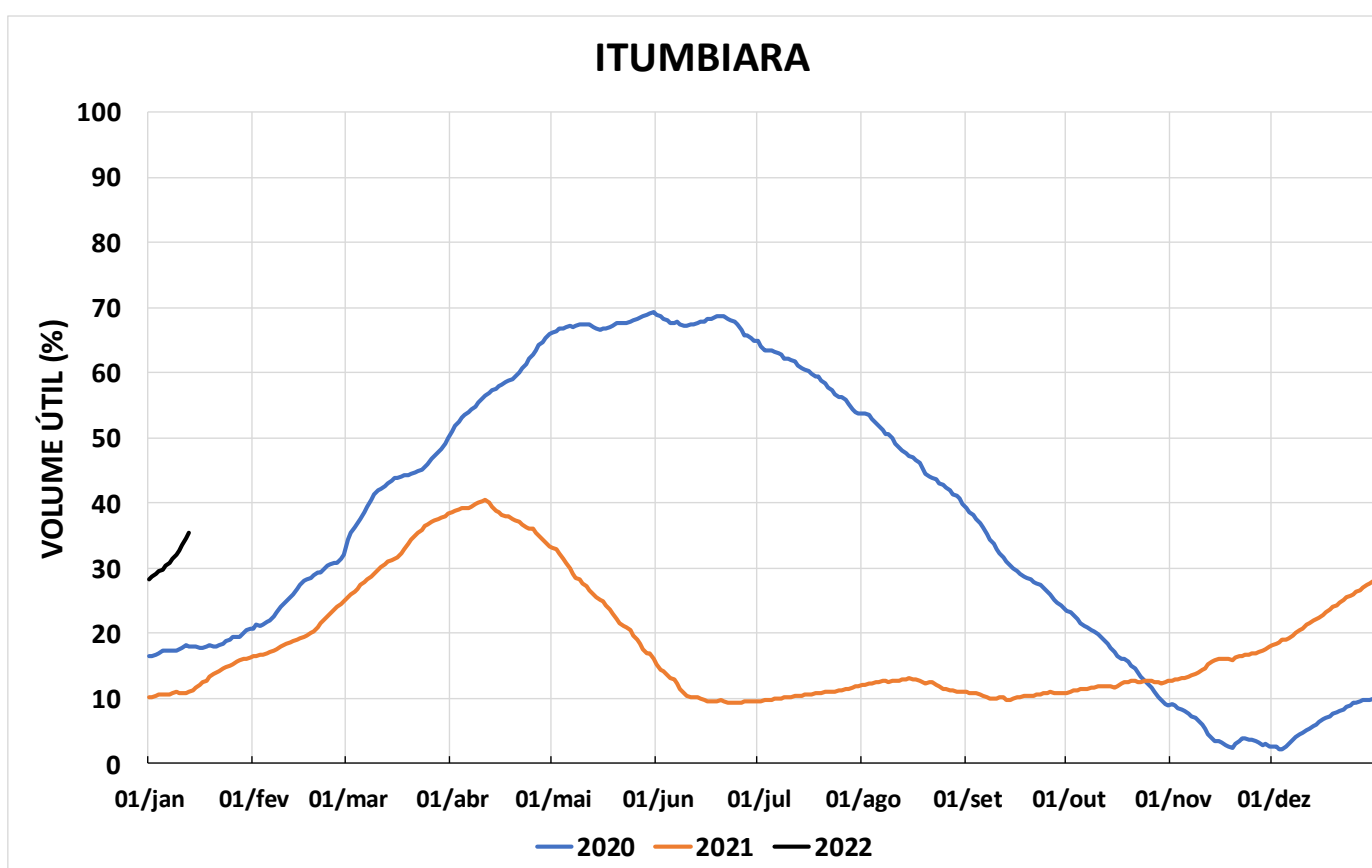

Acompanhamento Bacia do rio Paraná

14/01/2022

SALA DE SITUAÇÃO

DIAGRAMA ESQUEMÁTICO

SALA DE SITUAÇÃO

GRANDE

TIETÊ / ILHA SOLTEIRA

SALA DE SITUAÇÃO