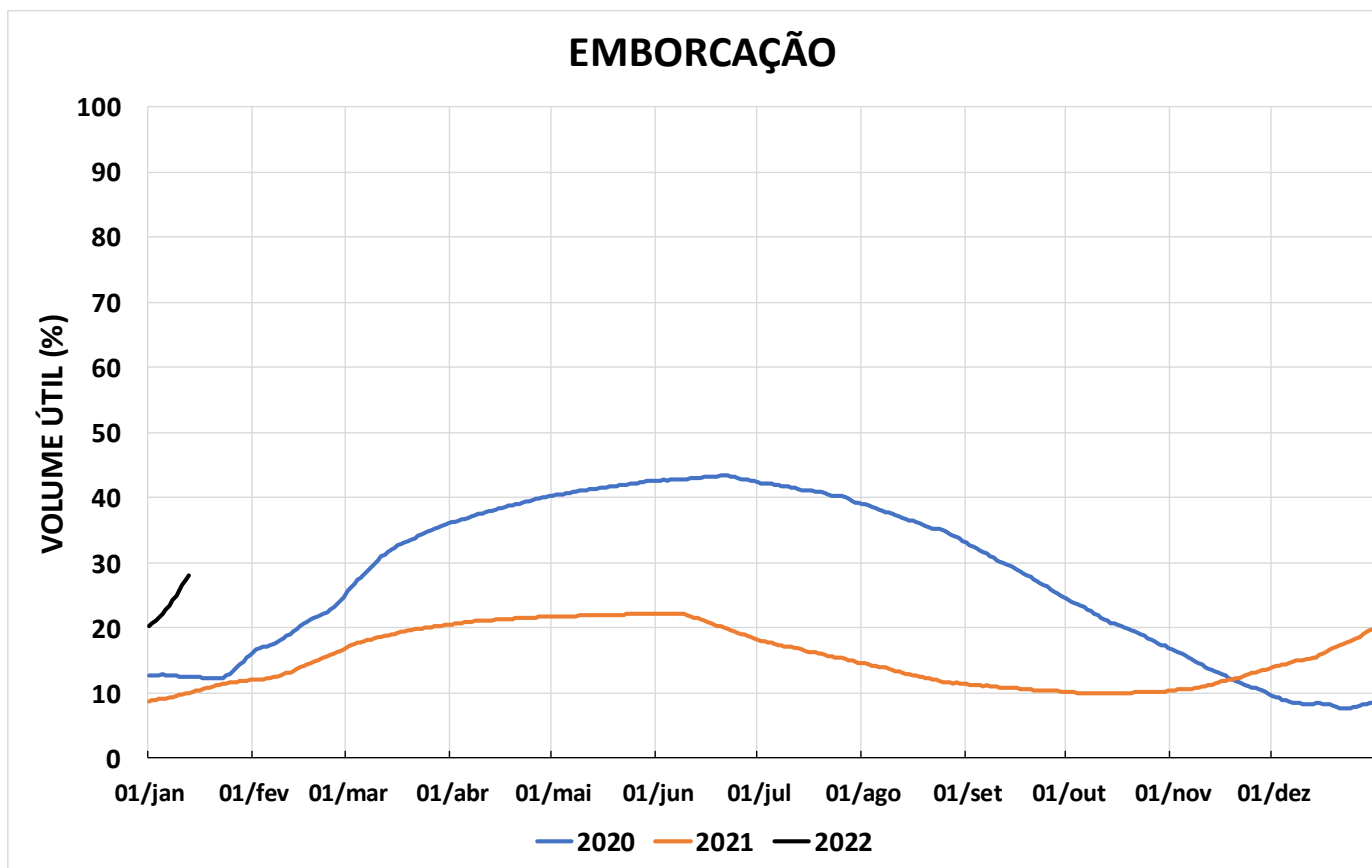

Acompanhamento Bacia do rio Paraná

14/01/2022

SALA DE SITUAÇÃO

DIAGRAMA ESQUEMÁTICO

SALA DE SITUAÇÃO

GRANDE

TIETÊ / ILHA SOLTEIRA

SALA DE SITUAÇÃO