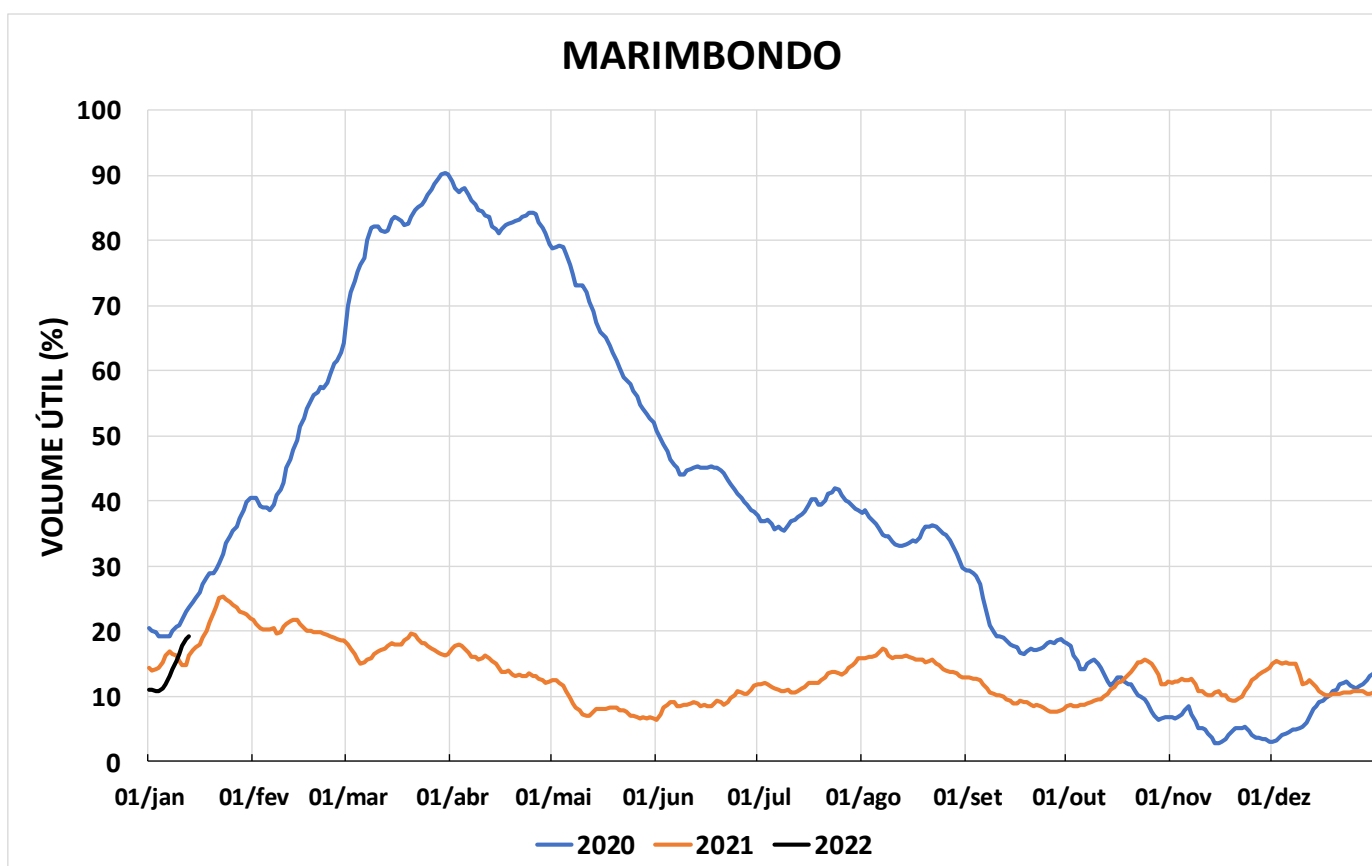

Acompanhamento Bacia do rio Paraná

14/01/2022

SALA DE SITUAÇÃO

DIAGRAMA ESQUEMÁTICO

SALA DE SITUAÇÃO

GRANDE

TIETÊ / ILHA SOLTEIRA

SALA DE SITUAÇÃO

PARANAPANEMA / JUPIÁ E PORTO PRIMAVERA

SALA DE SITUAÇÃO