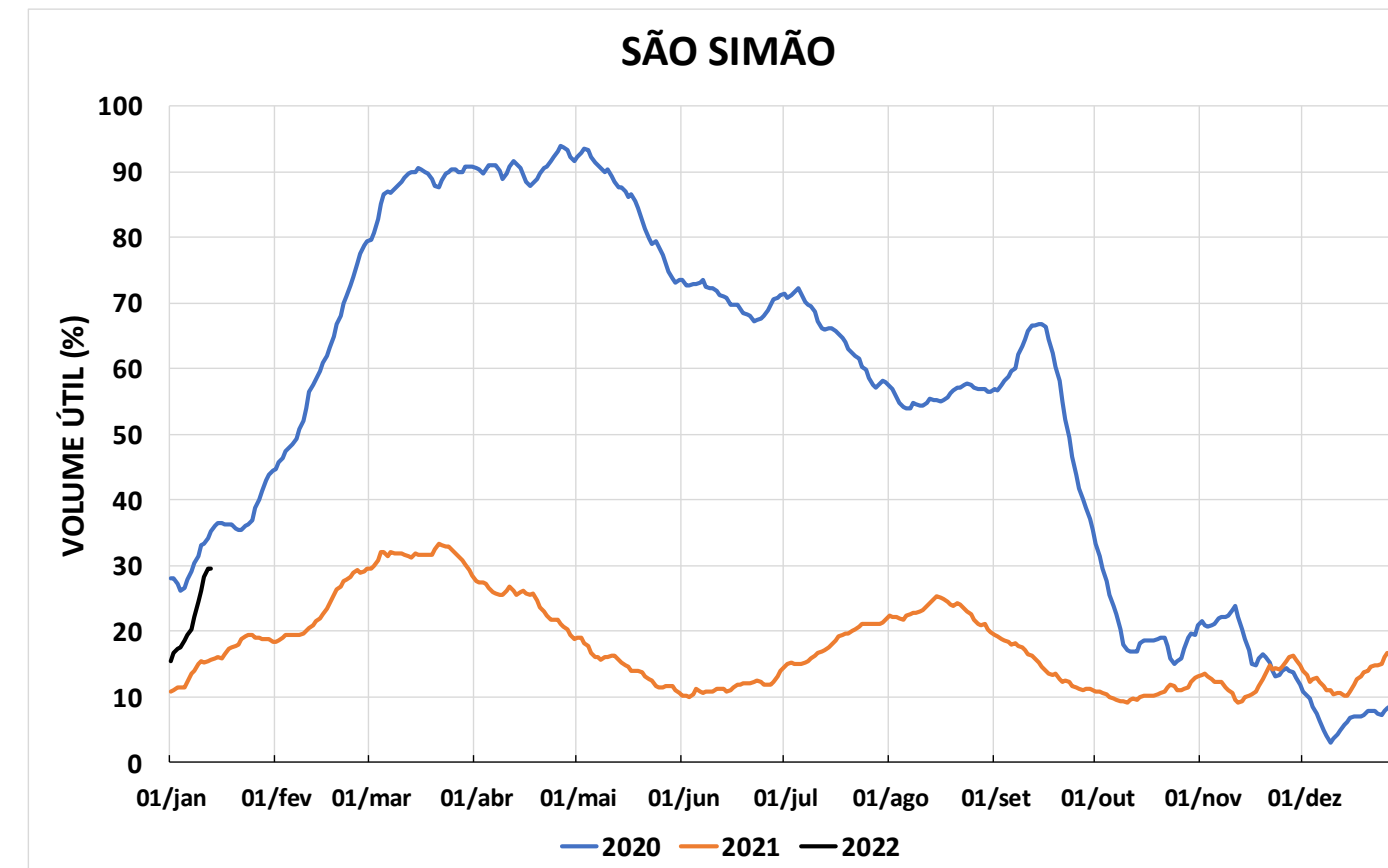

Acompanhamento Bacia do rio Paraná

14/01/2022

SALA DE SITUAÇÃO

DIAGRAMA ESQUEMÁTICO

SALA DE SITUAÇÃO

GRANDE

TIETÊ / ILHA SOLTEIRA

SALA DE SITUAÇÃO