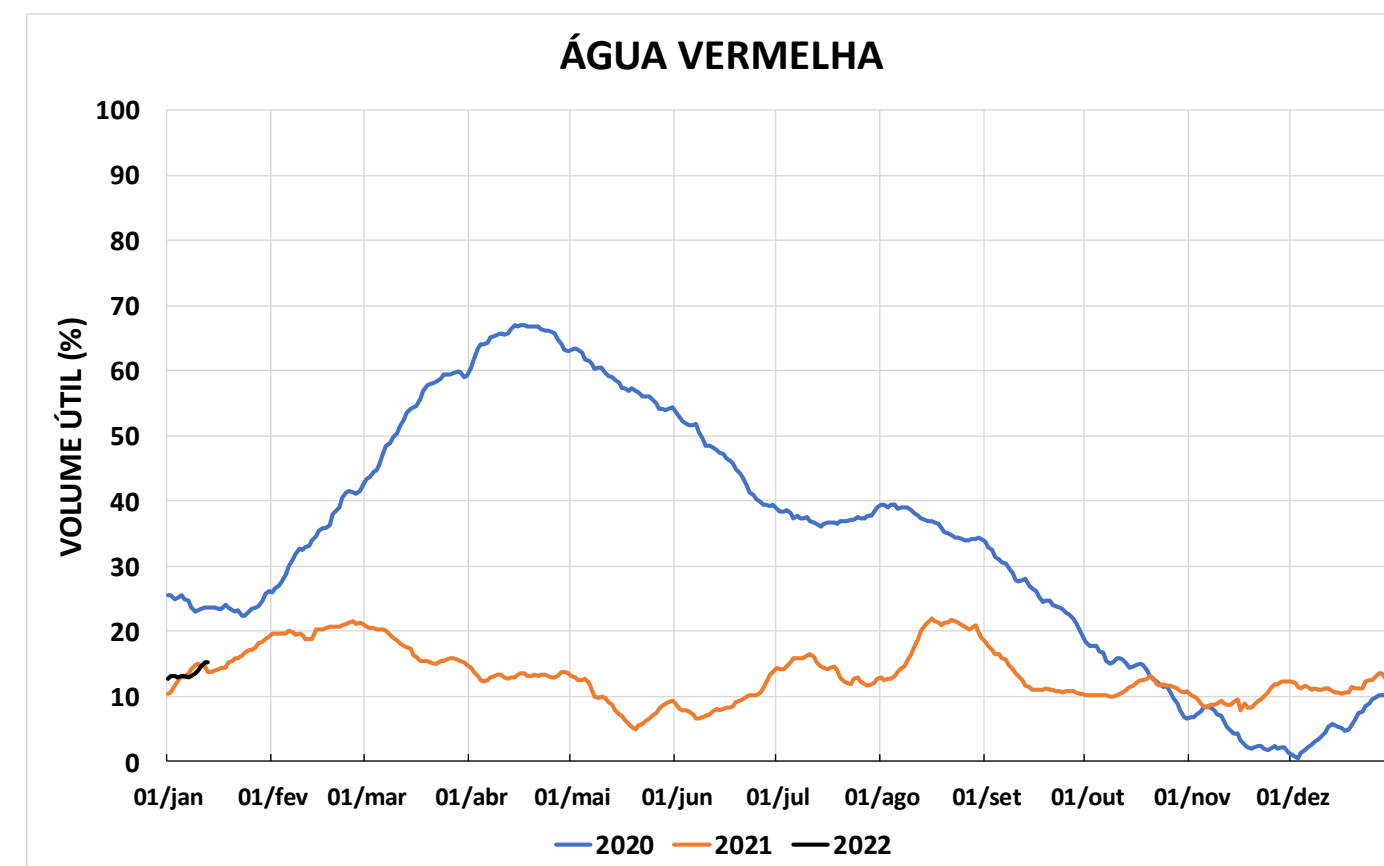

Acompanhamento Bacia do rio Paraná

14/01/2022

SALA DE SITUAÇÃO

DIAGRAMA ESQUEMÁTICO

SALA DE SITUAÇÃO

GRANDE

TIETÊ / ILHA SOLTEIRA

SALA DE SITUAÇÃO

PARANAPANEMA / JUPIÁ E PORTO PRIMAVERA

SALA DE SITUAÇÃO