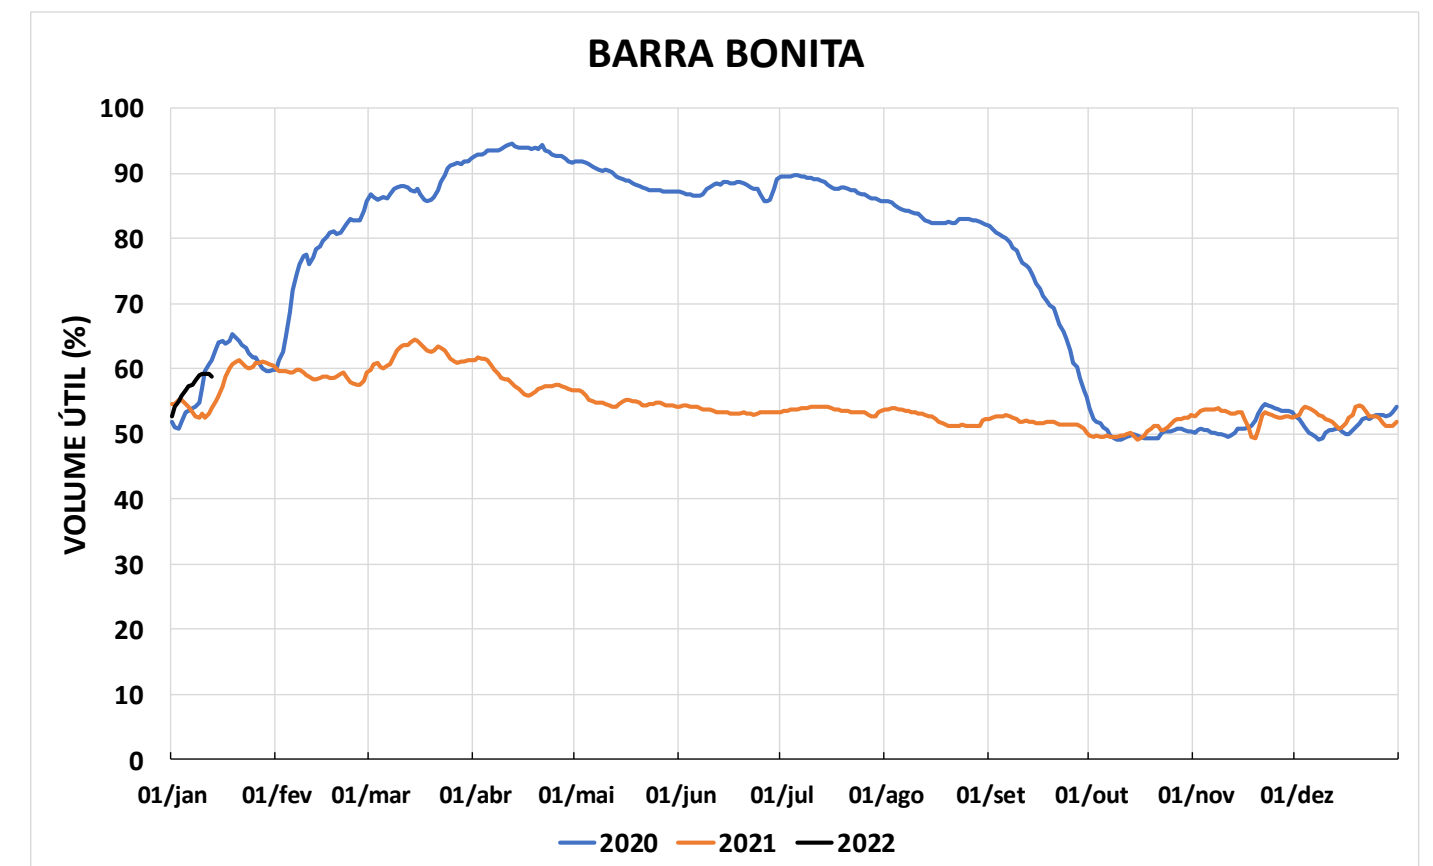

Acompanhamento Bacia do rio Paraná

14/01/2022

SALA DE SITUAÇÃO

DIAGRAMA ESQUEMÁTICO

SALA DE SITUAÇÃO

GRANDE

TIETÊ / ILHA SOLTEIRA

SALA DE SITUAÇÃO

PARANAPANEMA / JUPIÁ E PORTO PRIMAVERA

SALA DE SITUAÇÃO