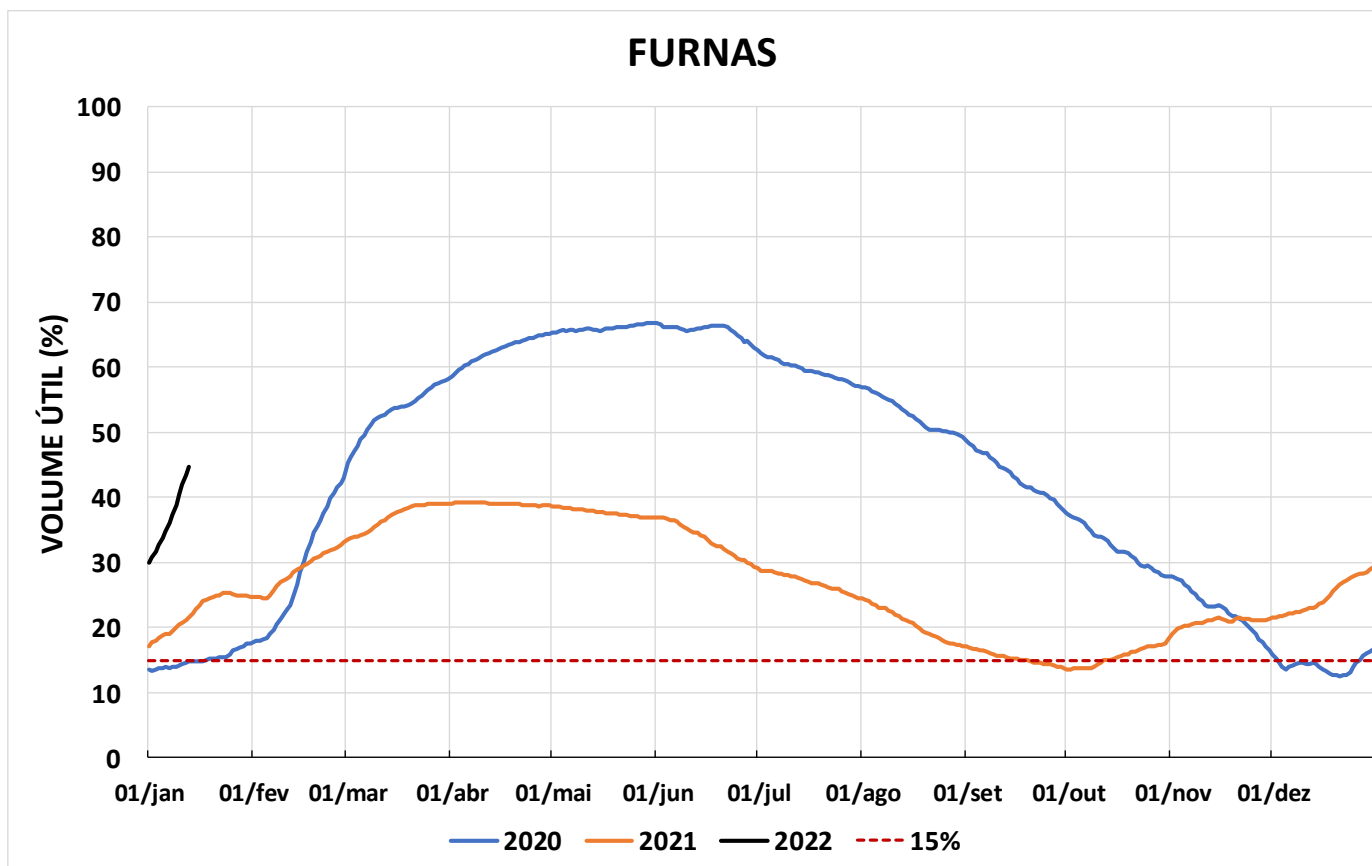

Acompanhamento Bacia do rio Paraná

14/01/2022

SALA DE SITUAÇÃO

DIAGRAMA ESQUEMÁTICO

SALA DE SITUAÇÃO

GRANDE

TIETÊ / ILHA SOLTEIRA

SALA DE SITUAÇÃO