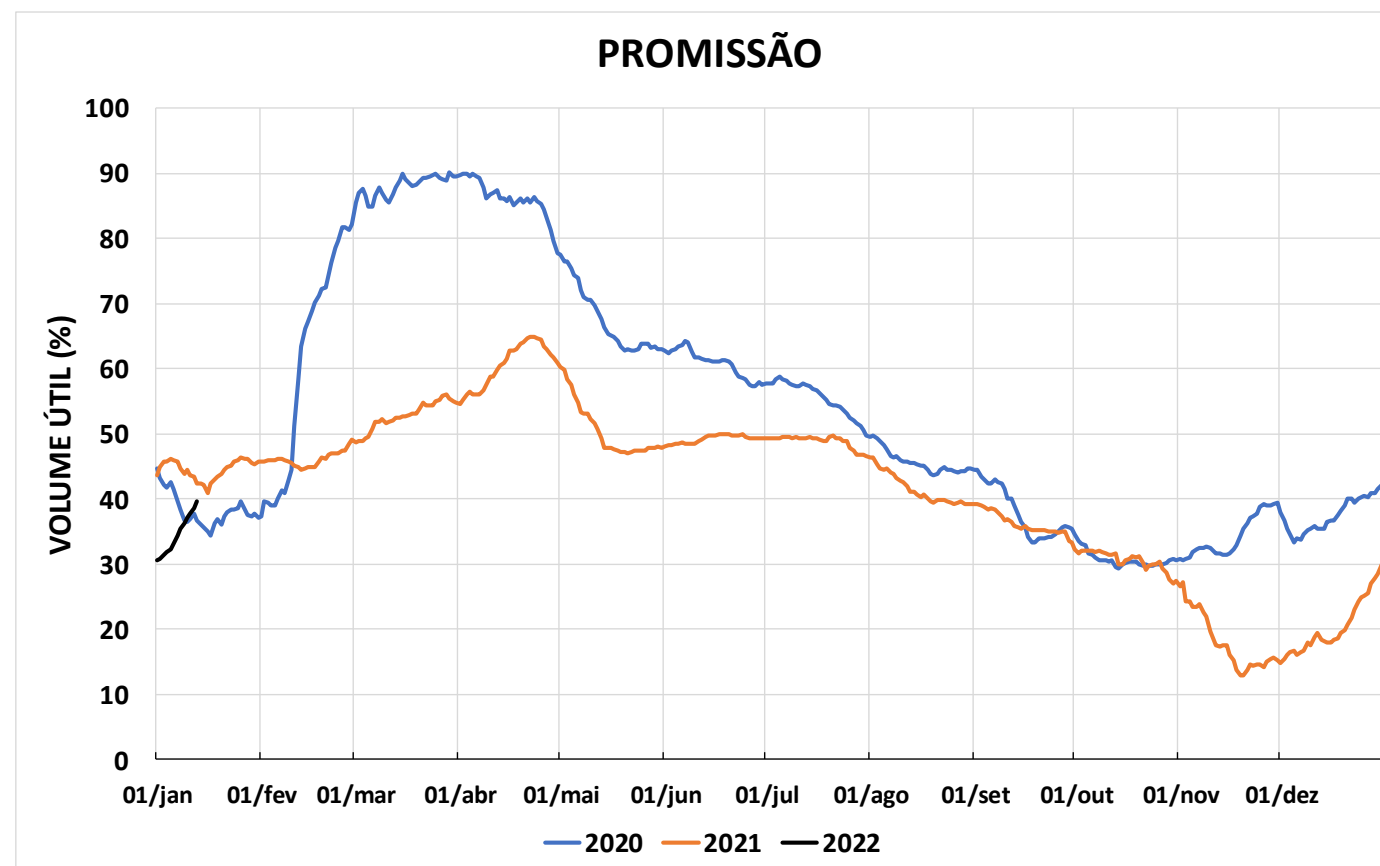

Acompanhamento Bacia do rio Paraná

14/01/2022

SALA DE SITUAÇÃO

DIAGRAMA ESQUEMÁTICO

SALA DE SITUAÇÃO

GRANDE

TIETÊ / ILHA SOLTEIRA

SALA DE SITUAÇÃO