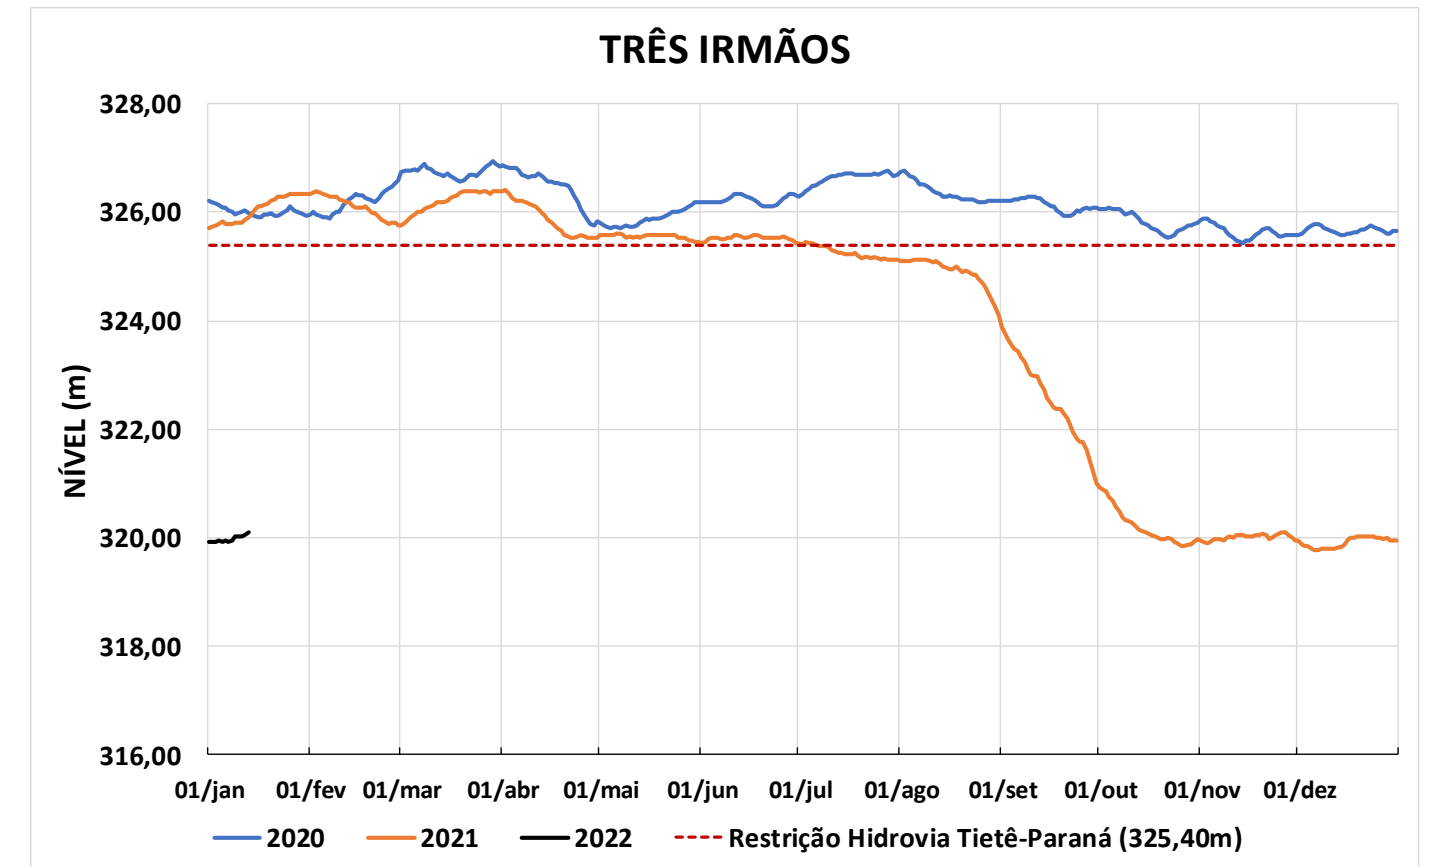

Acompanhamento Bacia do rio Paraná

14/01/2022

SALA DE SITUAÇÃO

DIAGRAMA ESQUEMÁTICO

SALA DE SITUAÇÃO

GRANDE

TIETÊ / ILHA SOLTEIRA

SALA DE SITUAÇÃO