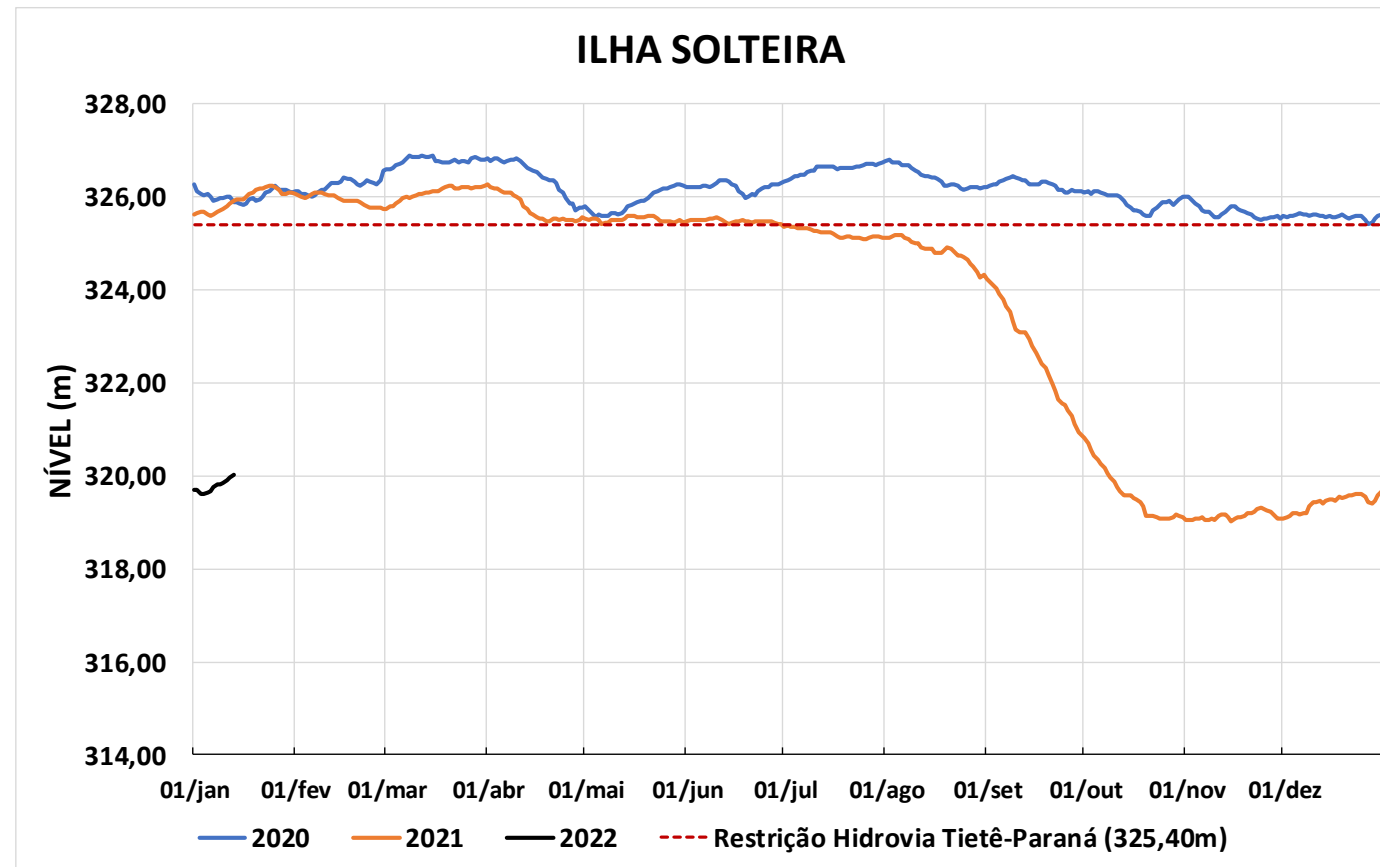

Acompanhamento Bacia do rio Paraná

14/01/2022

SALA DE SITUAÇÃO

DIAGRAMA ESQUEMÁTICO

SALA DE SITUAÇÃO

GRANDE

TIETÊ / ILHA SOLTEIRA

SALA DE SITUAÇÃO

PARANAPANEMA / JUPIÁ E PORTO PRIMAVERA

SALA DE SITUAÇÃO