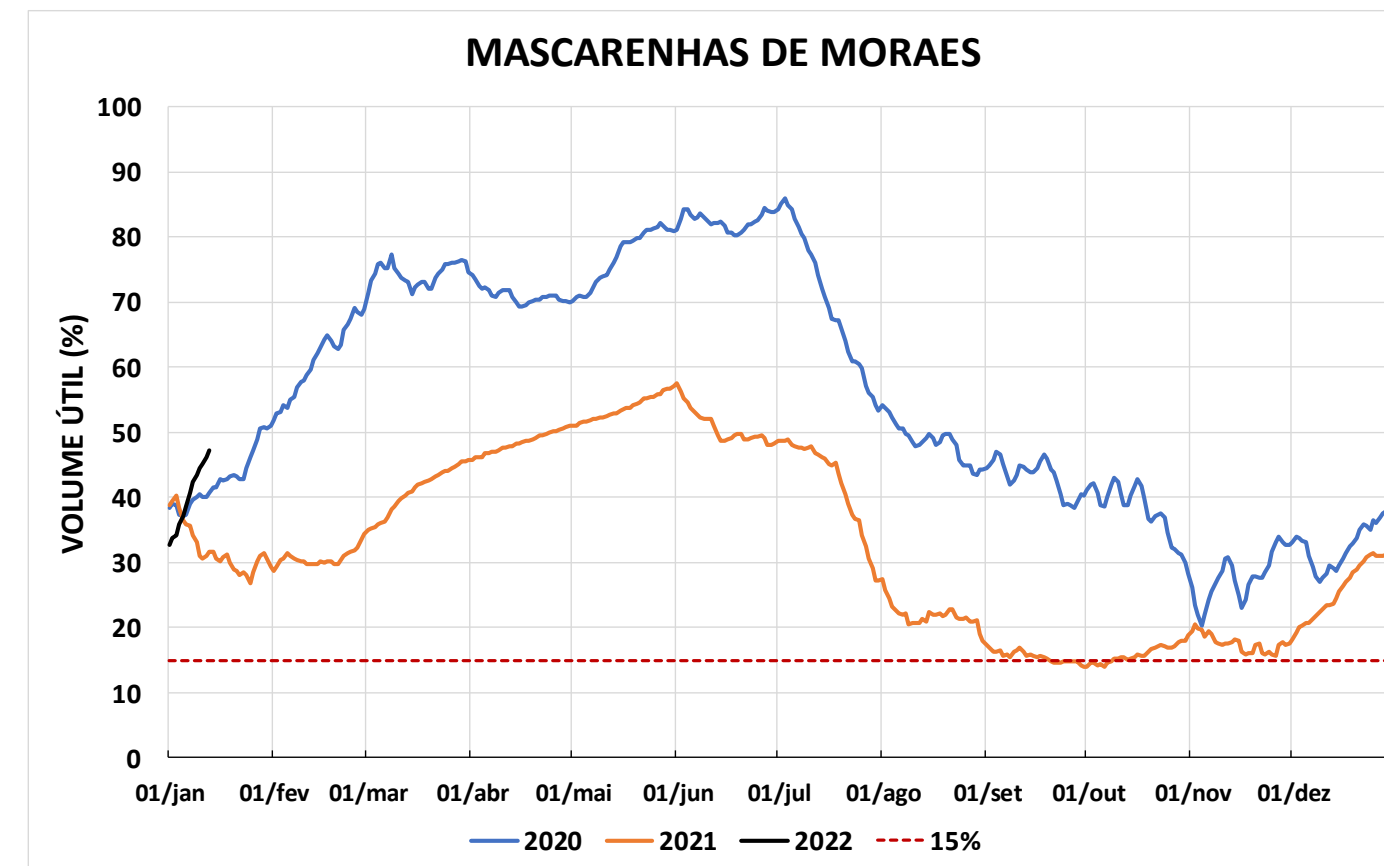

Acompanhamento Bacia do rio Paraná

14/01/2022

SALA DE SITUAÇÃO

DIAGRAMA ESQUEMÁTICO

SALA DE SITUAÇÃO

GRANDE

TIETÊ / ILHA SOLTEIRA

SALA DE SITUAÇÃO

PARANAPANEMA / JUPIÁ E PORTO PRIMAVERA

SALA DE SITUAÇÃO