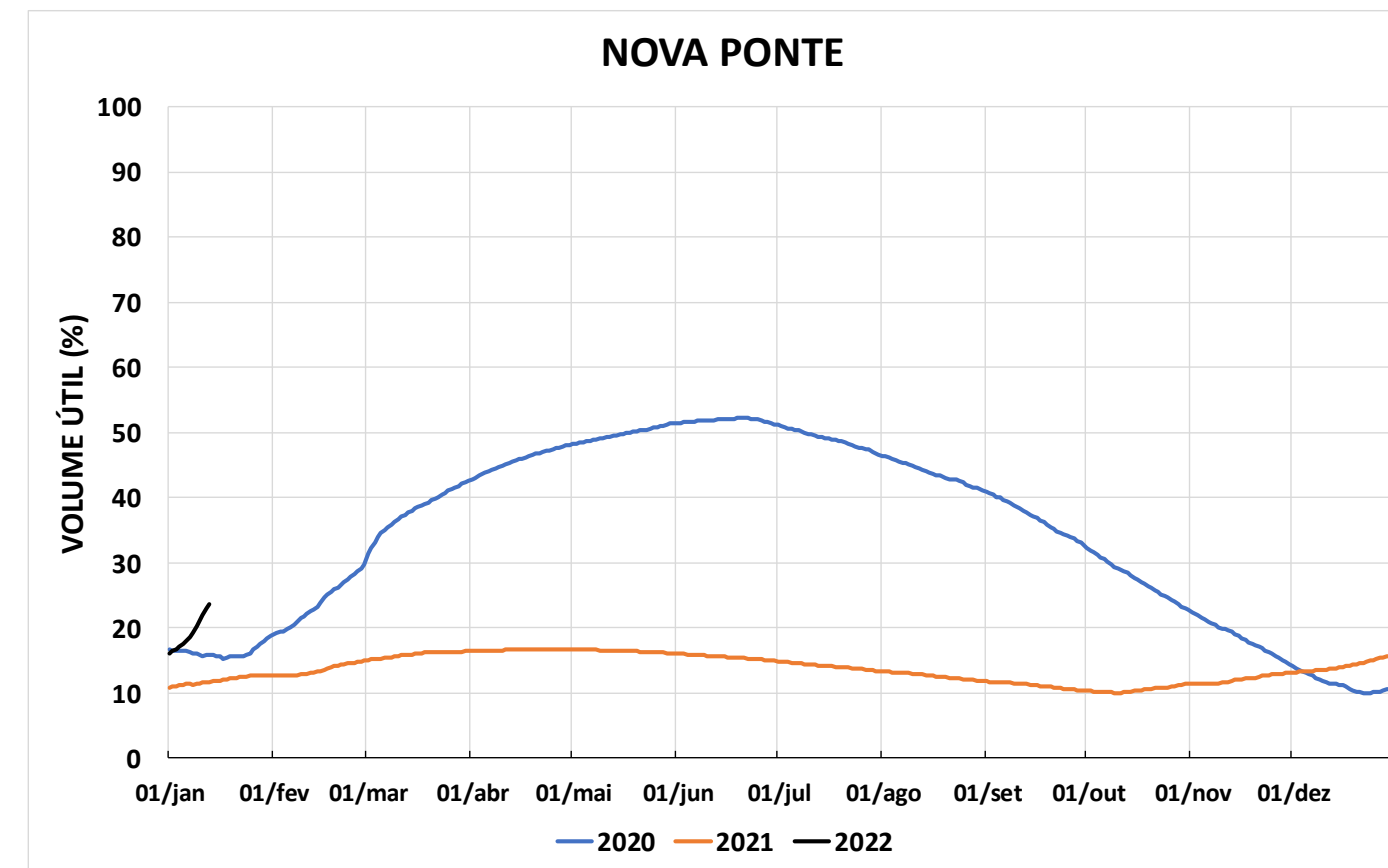

Acompanhamento Bacia do rio Paraná

14/01/2022

SALA DE SITUAÇÃO

DIAGRAMA ESQUEMÁTICO

SALA DE SITUAÇÃO

GRANDE

TIETÊ / ILHA SOLTEIRA

SALA DE SITUAÇÃO