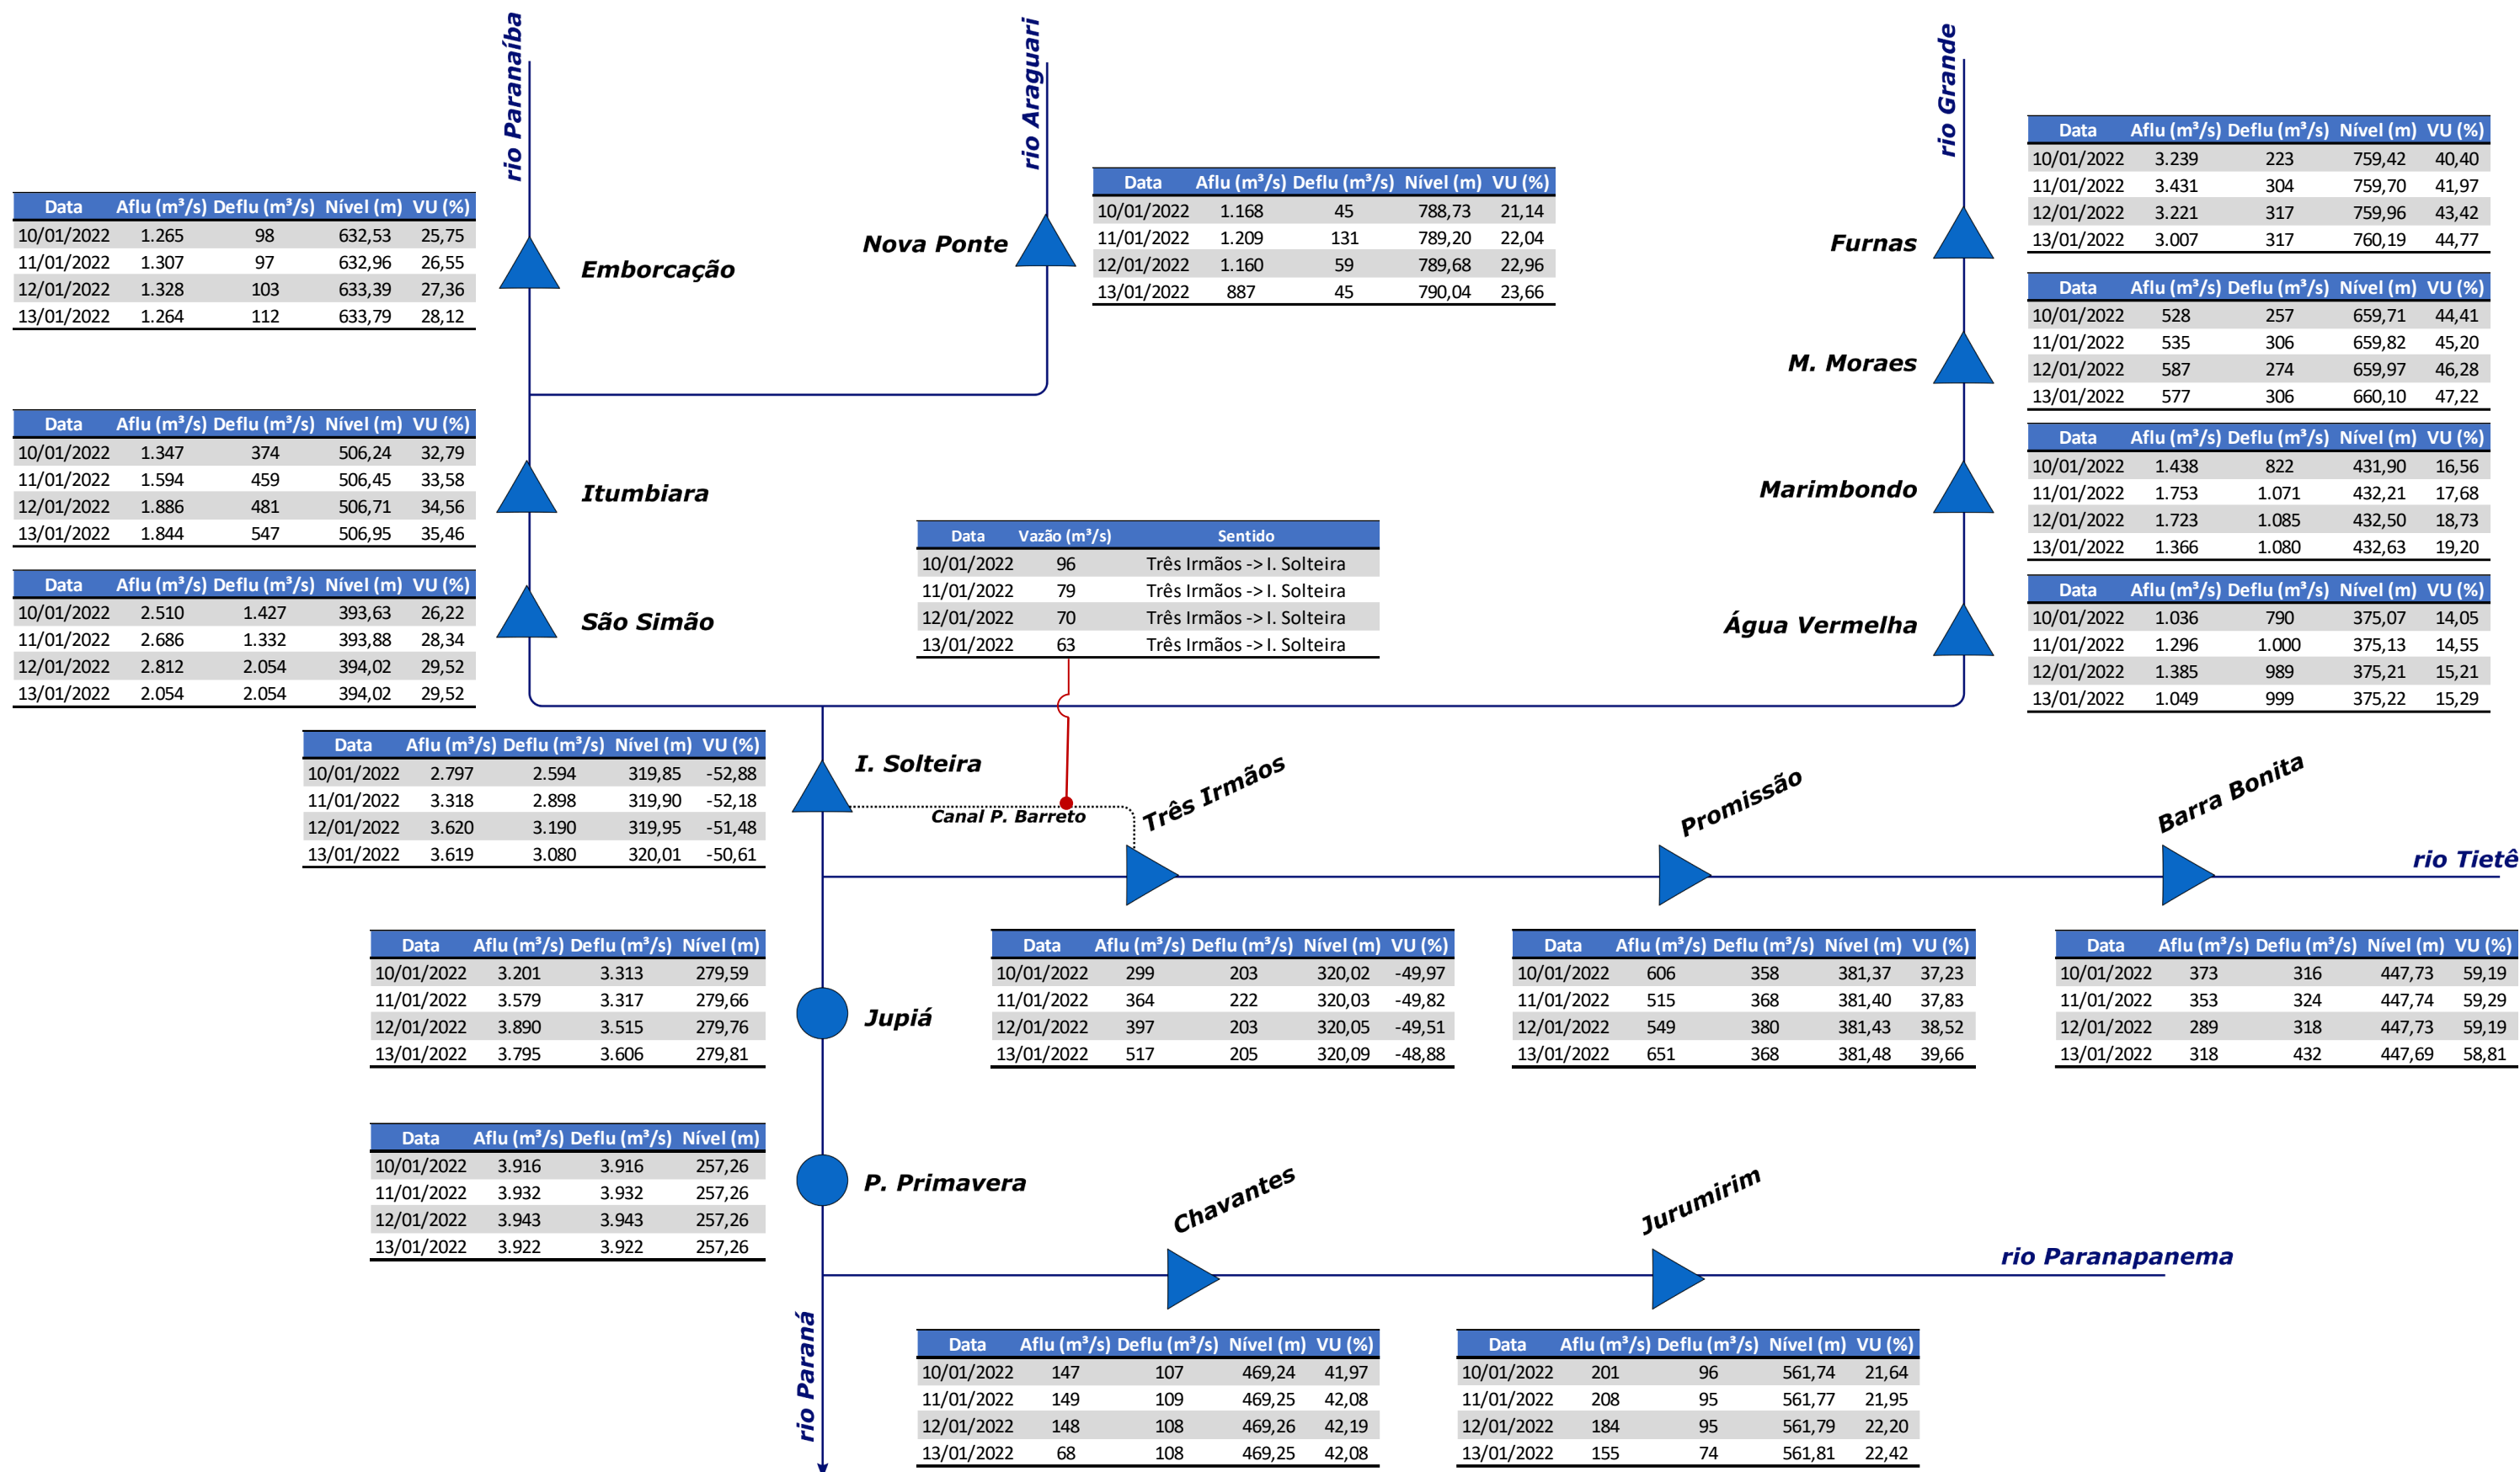

Acompanhamento Bacia do rio Paraná

14/01/2022

SALA DE SITUAÇÃO

DIAGRAMA ESQUEMÁTICO

SALA DE SITUAÇÃO

GRANDE

TIETÊ / ILHA SOLTEIRA

SALA DE SITUAÇÃO

PARANAPANEMA / JUPIÁ E PORTO PRIMAVERA

SALA DE SITUAÇÃO