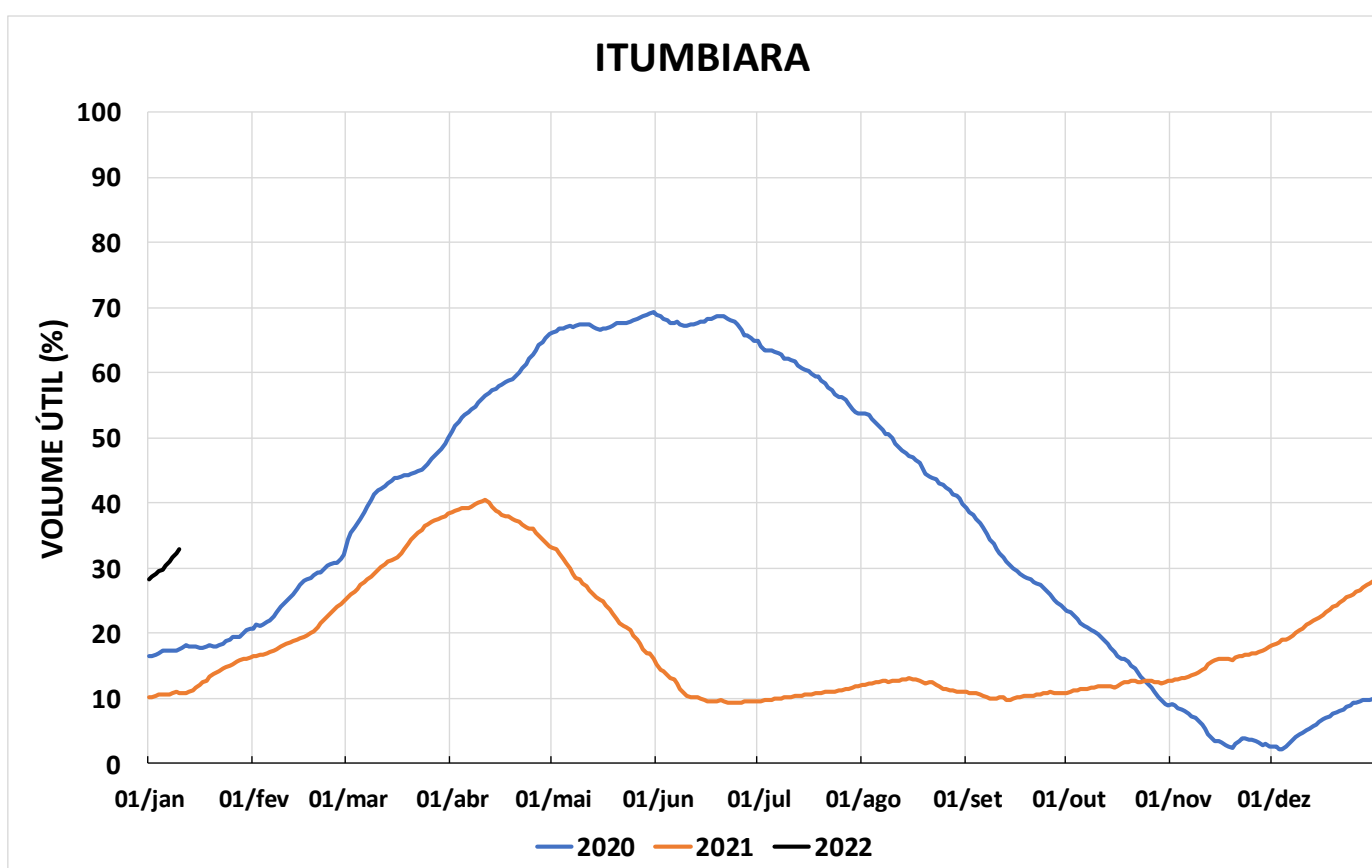

Acompanhamento Bacia do rio Paraná

11/01/2022

SALA DE SITUAÇÃO

DIAGRAMA ESQUEMÁTICO

SALA DE SITUAÇÃO

GRANDE

TIETÊ / ILHA SOLTEIRA

SALA DE SITUAÇÃO