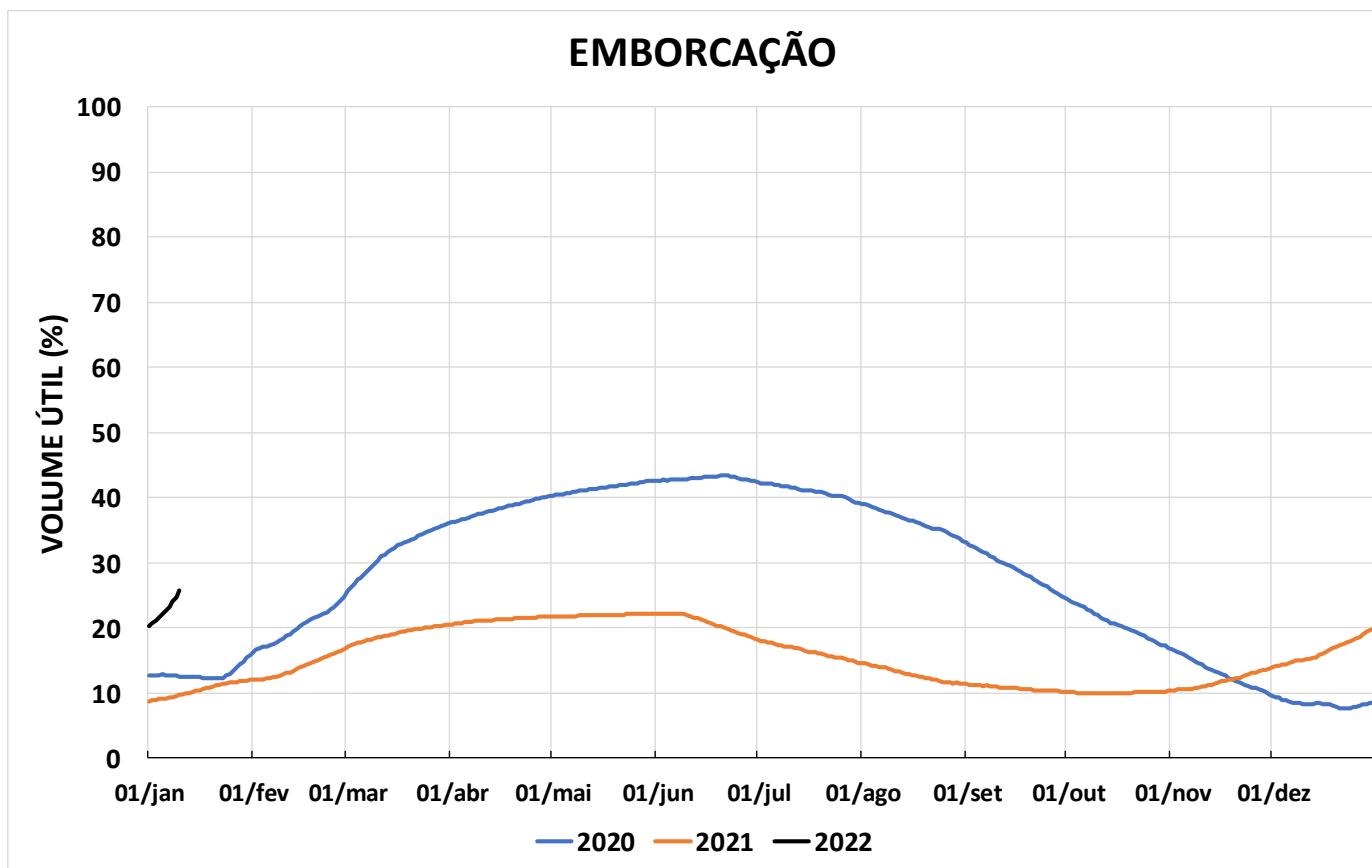

Acompanhamento Bacia do rio Paraná

11/01/2022

SALA DE SITUAÇÃO

DIAGRAMA ESQUEMÁTICO

SALA DE SITUAÇÃO

GRANDE

TIETÊ / ILHA SOLTEIRA

SALA DE SITUAÇÃO