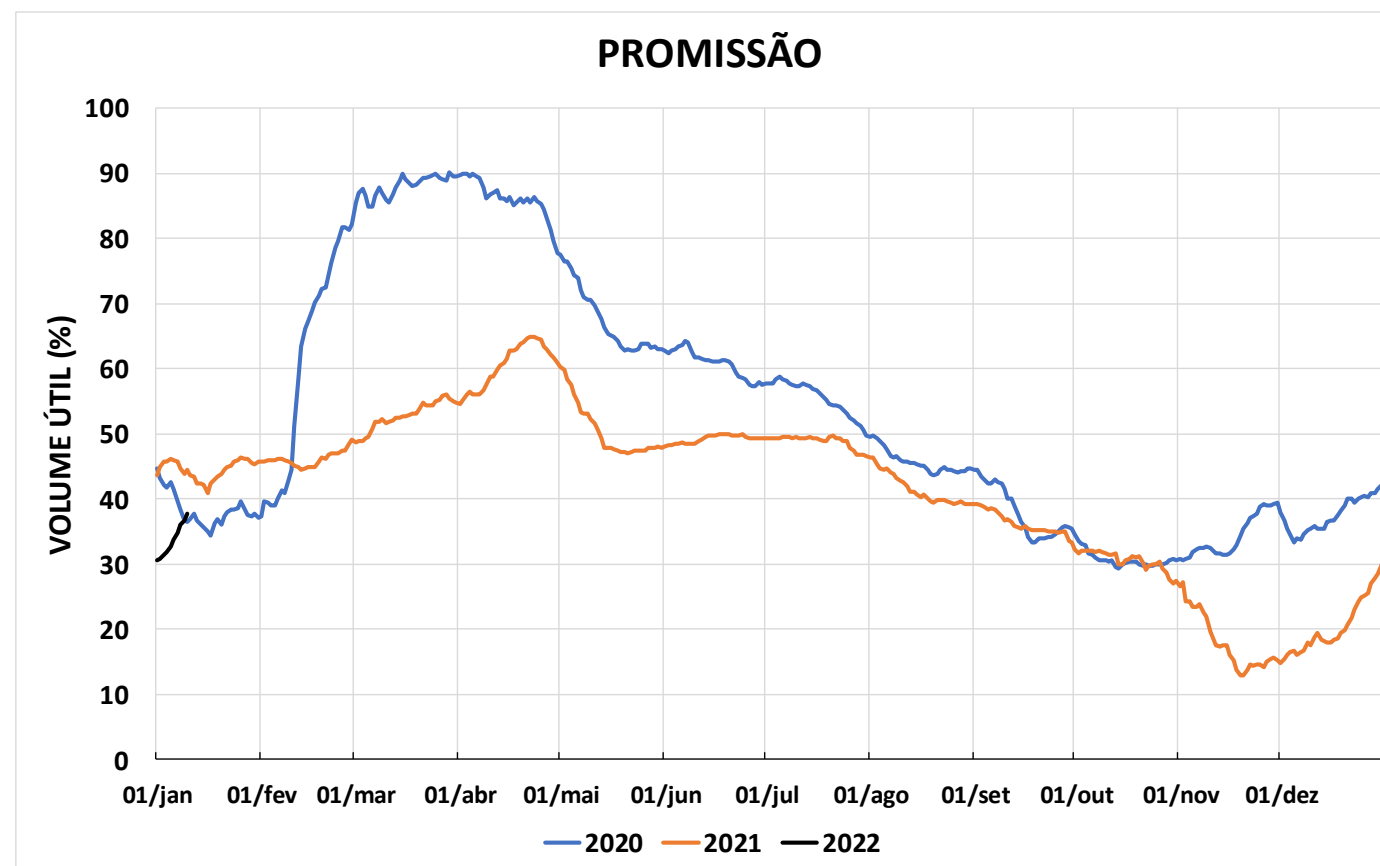

Acompanhamento Bacia do rio Paraná

11/01/2022

SALA DE SITUAÇÃO

DIAGRAMA ESQUEMÁTICO

SALA DE SITUAÇÃO

GRANDE

TIETÊ / ILHA SOLTEIRA

SALA DE SITUAÇÃO