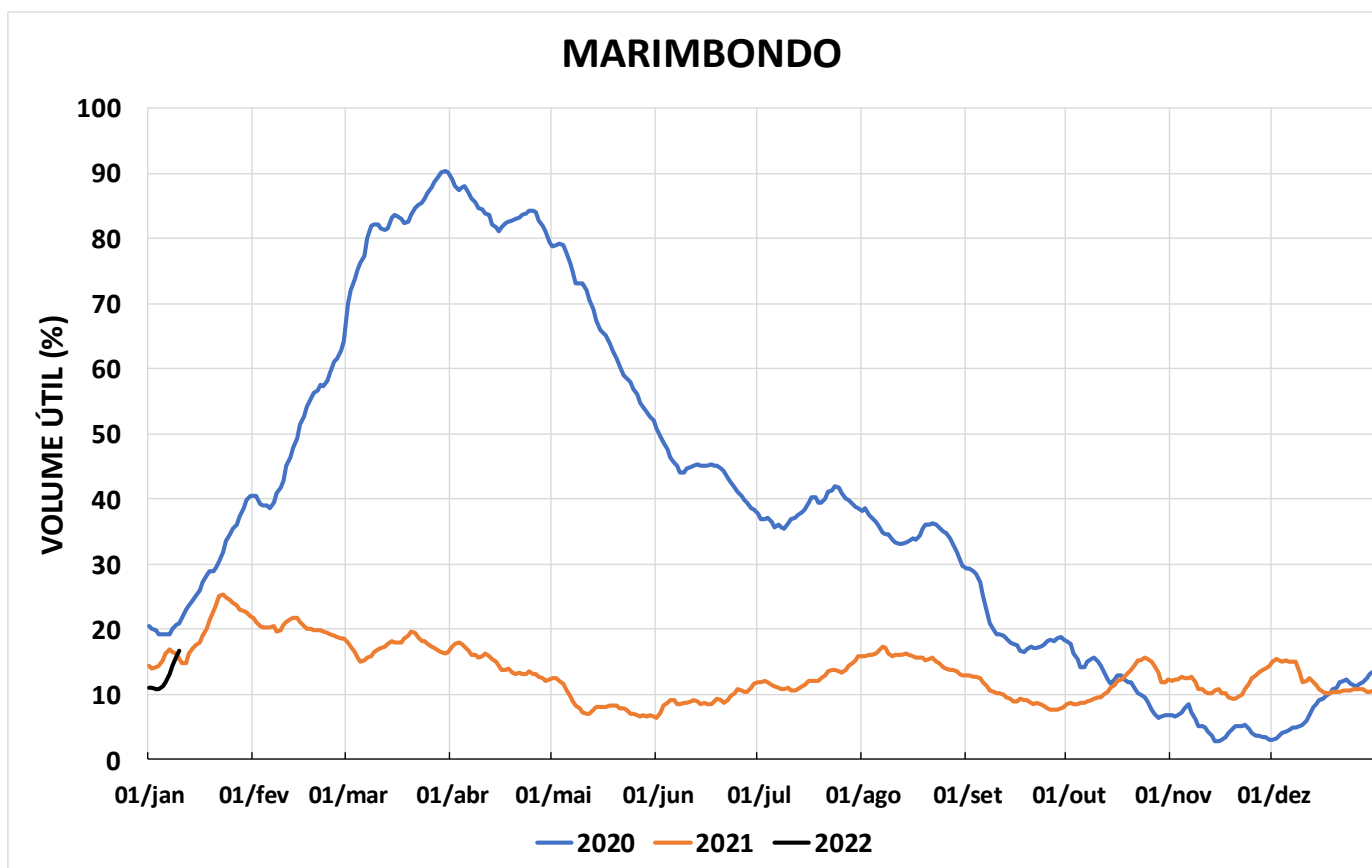

Acompanhamento Bacia do rio Paraná

11/01/2022

SALA DE SITUAÇÃO

DIAGRAMA ESQUEMÁTICO

SALA DE SITUAÇÃO

GRANDE

TIETÊ / ILHA SOLTEIRA

SALA DE SITUAÇÃO

PARANAPANEMA / JUPIÁ E PORTO PRIMAVERA

SALA DE SITUAÇÃO