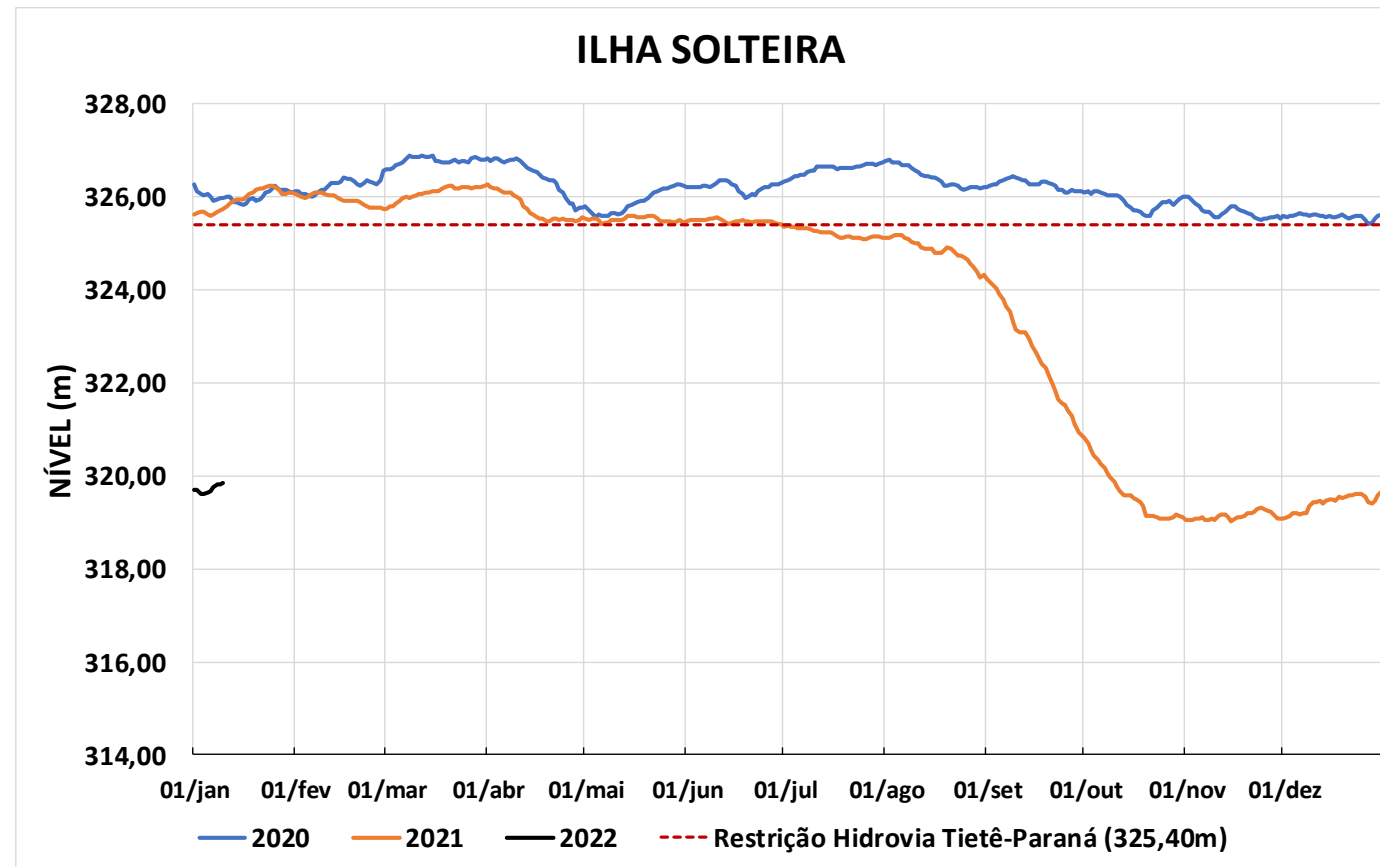

Acompanhamento Bacia do rio Paraná

11/01/2022

SALA DE SITUAÇÃO

DIAGRAMA ESQUEMÁTICO

SALA DE SITUAÇÃO

GRANDE

TIETÊ / ILHA SOLTEIRA

SALA DE SITUAÇÃO

PARANAPANEMA / JUPIÁ E PORTO PRIMAVERA

SALA DE SITUAÇÃO