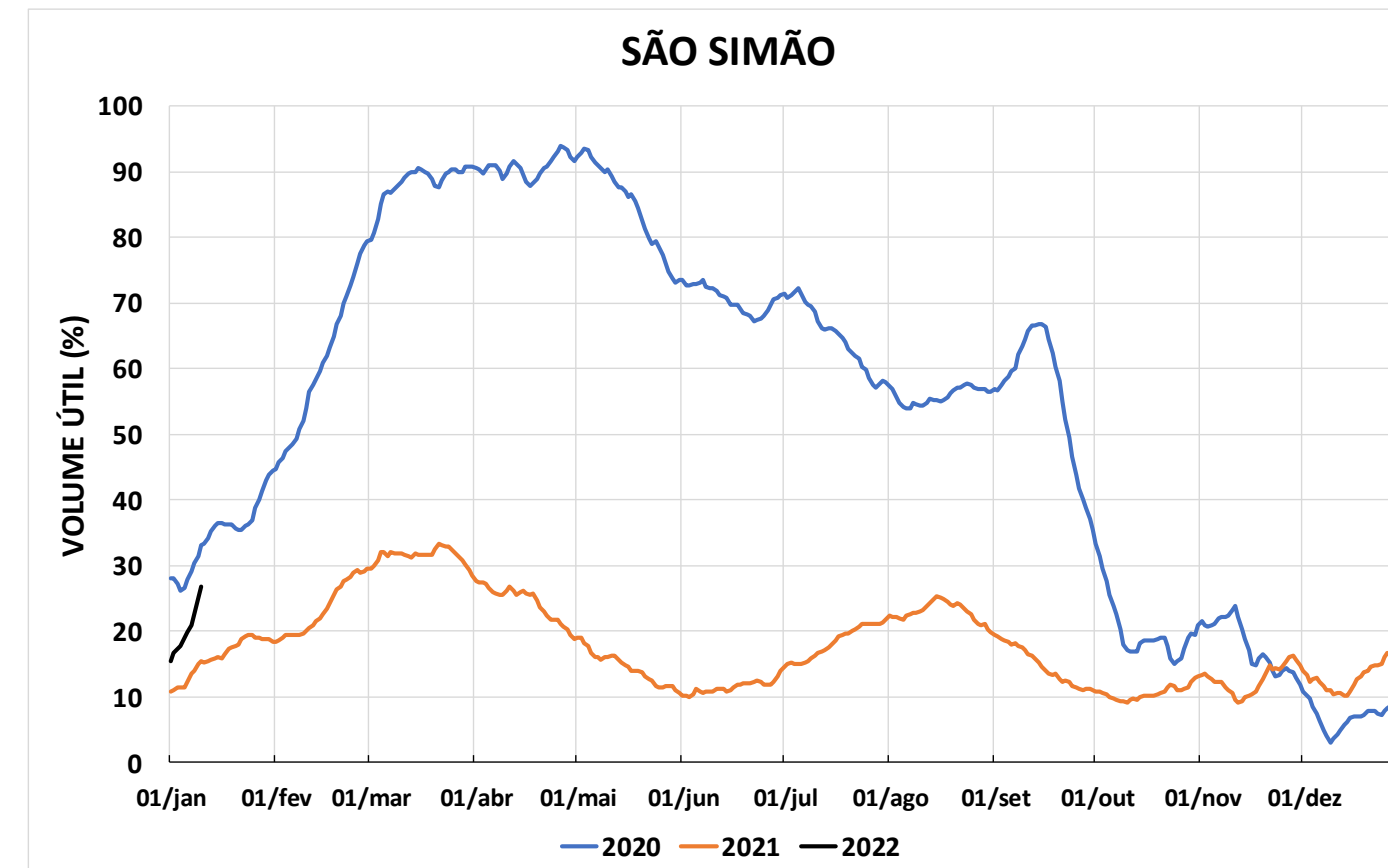

Acompanhamento Bacia do rio Paraná

11/01/2022

SALA DE SITUAÇÃO

DIAGRAMA ESQUEMÁTICO

SALA DE SITUAÇÃO

GRANDE

TIETÊ / ILHA SOLTEIRA

SALA DE SITUAÇÃO