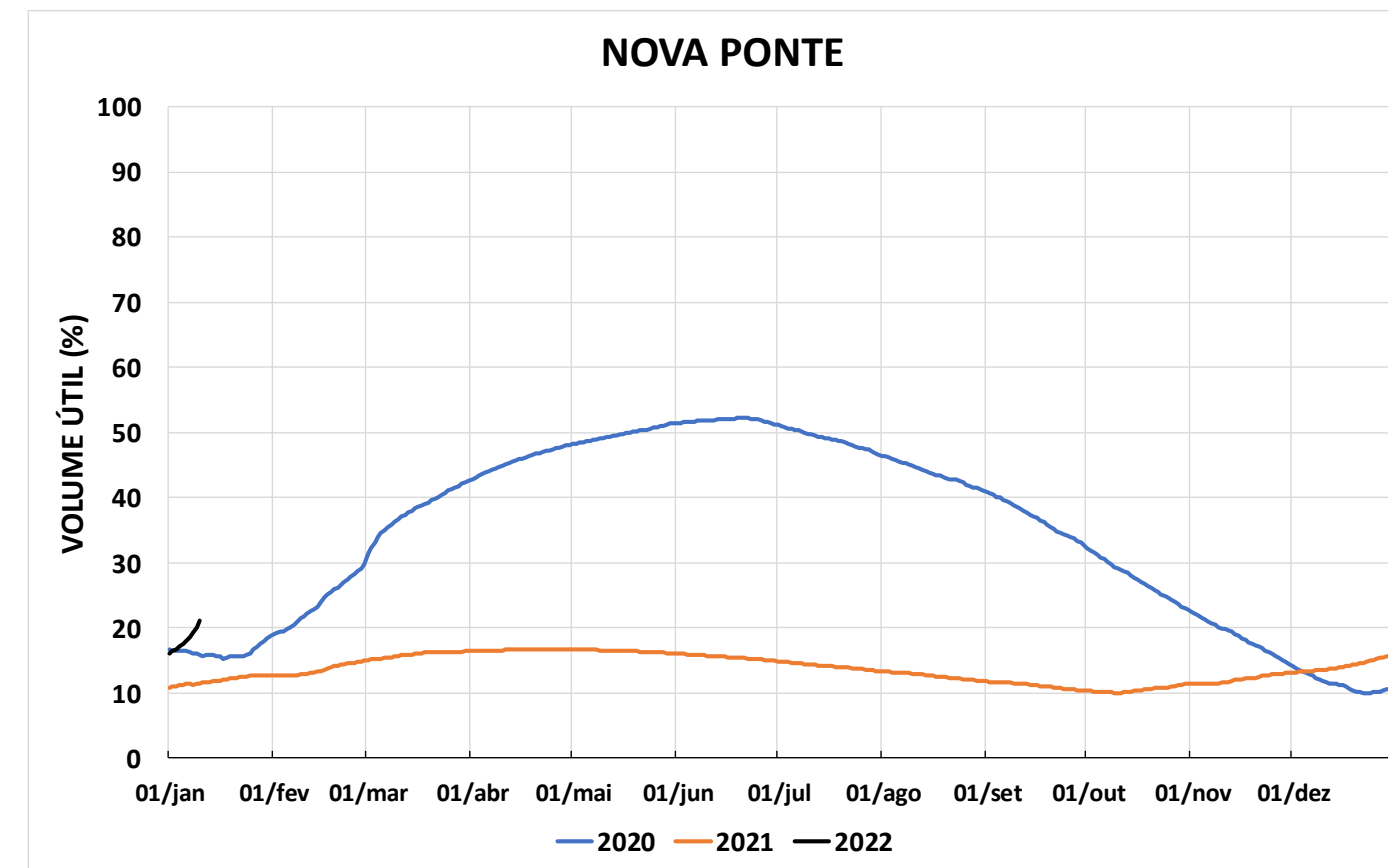

Acompanhamento Bacia do rio Paraná

11/01/2022

SALA DE SITUAÇÃO

DIAGRAMA ESQUEMÁTICO

SALA DE SITUAÇÃO

GRANDE

TIETÊ / ILHA SOLTEIRA

SALA DE SITUAÇÃO