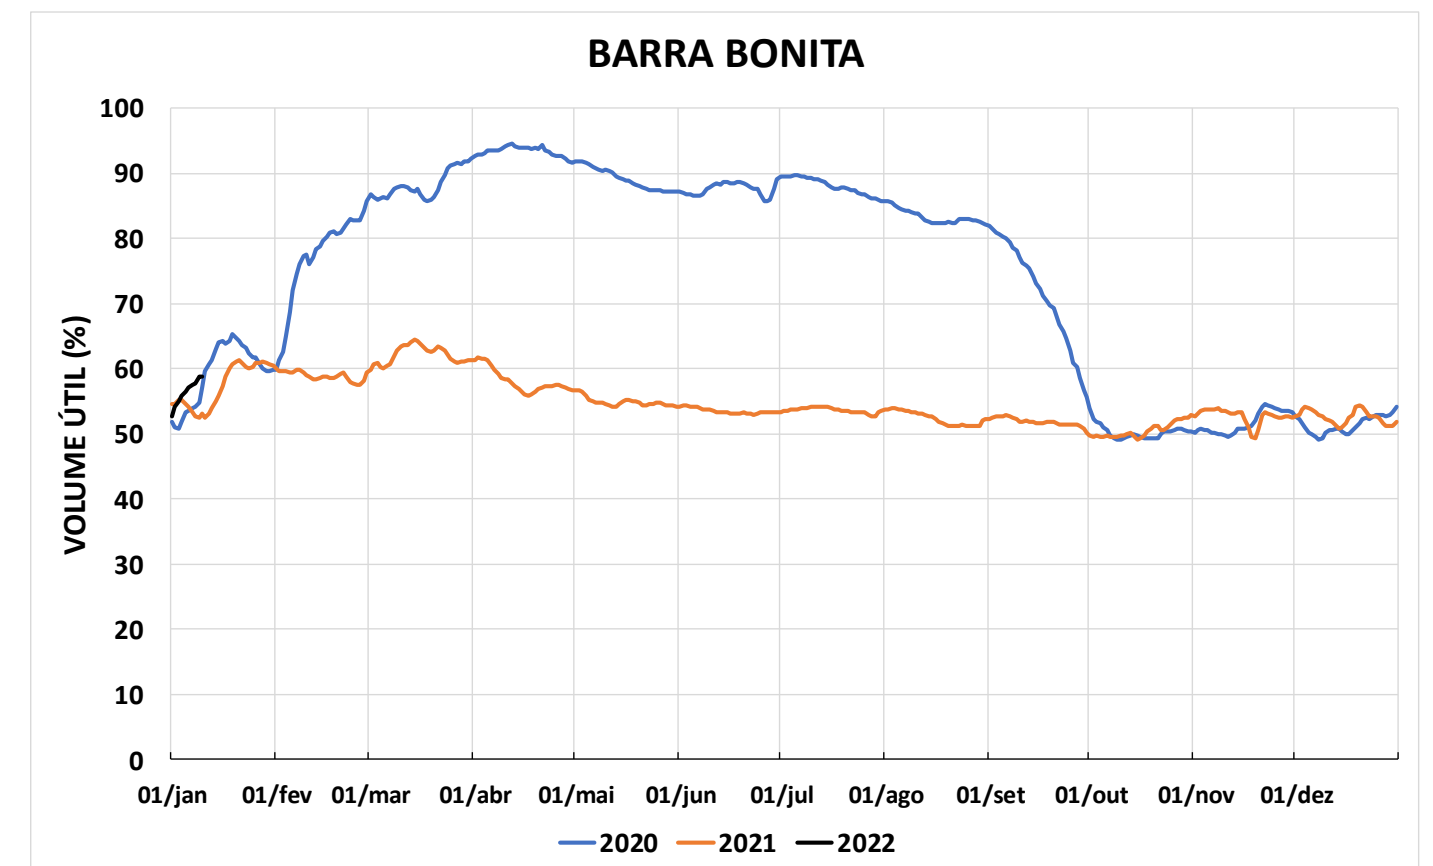

Acompanhamento Bacia do rio Paraná

11/01/2022

SALA DE SITUAÇÃO

DIAGRAMA ESQUEMÁTICO

SALA DE SITUAÇÃO

GRANDE

TIETÊ / ILHA SOLTEIRA

SALA DE SITUAÇÃO

PARANAPANEMA / JUPIÁ E PORTO PRIMAVERA

SALA DE SITUAÇÃO