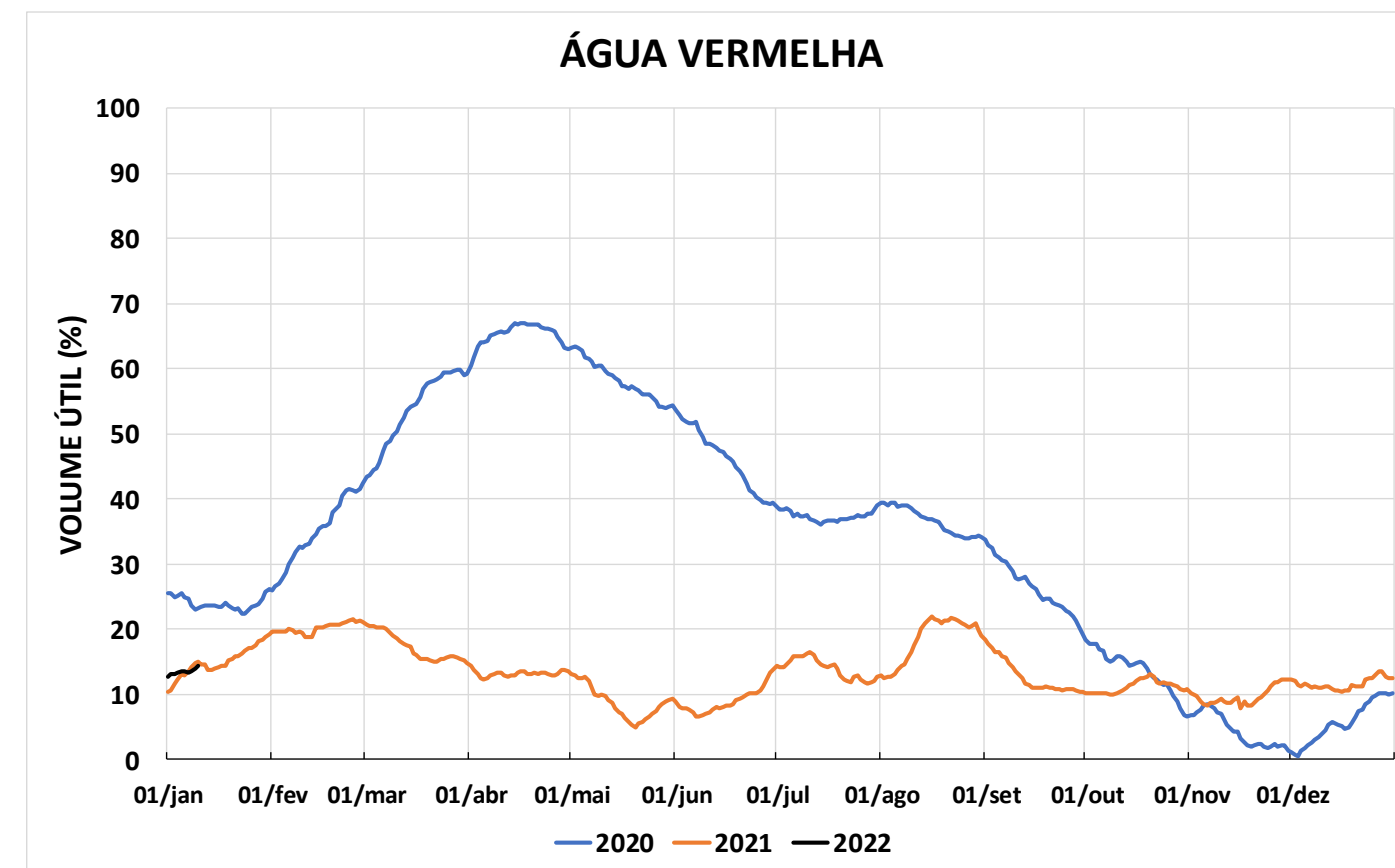

Acompanhamento Bacia do rio Paraná

11/01/2022

SALA DE SITUAÇÃO

DIAGRAMA ESQUEMÁTICO

SALA DE SITUAÇÃO

GRANDE

TIETÊ / ILHA SOLTEIRA

SALA DE SITUAÇÃO

PARANAPANEMA / JUPIÁ E PORTO PRIMAVERA

SALA DE SITUAÇÃO