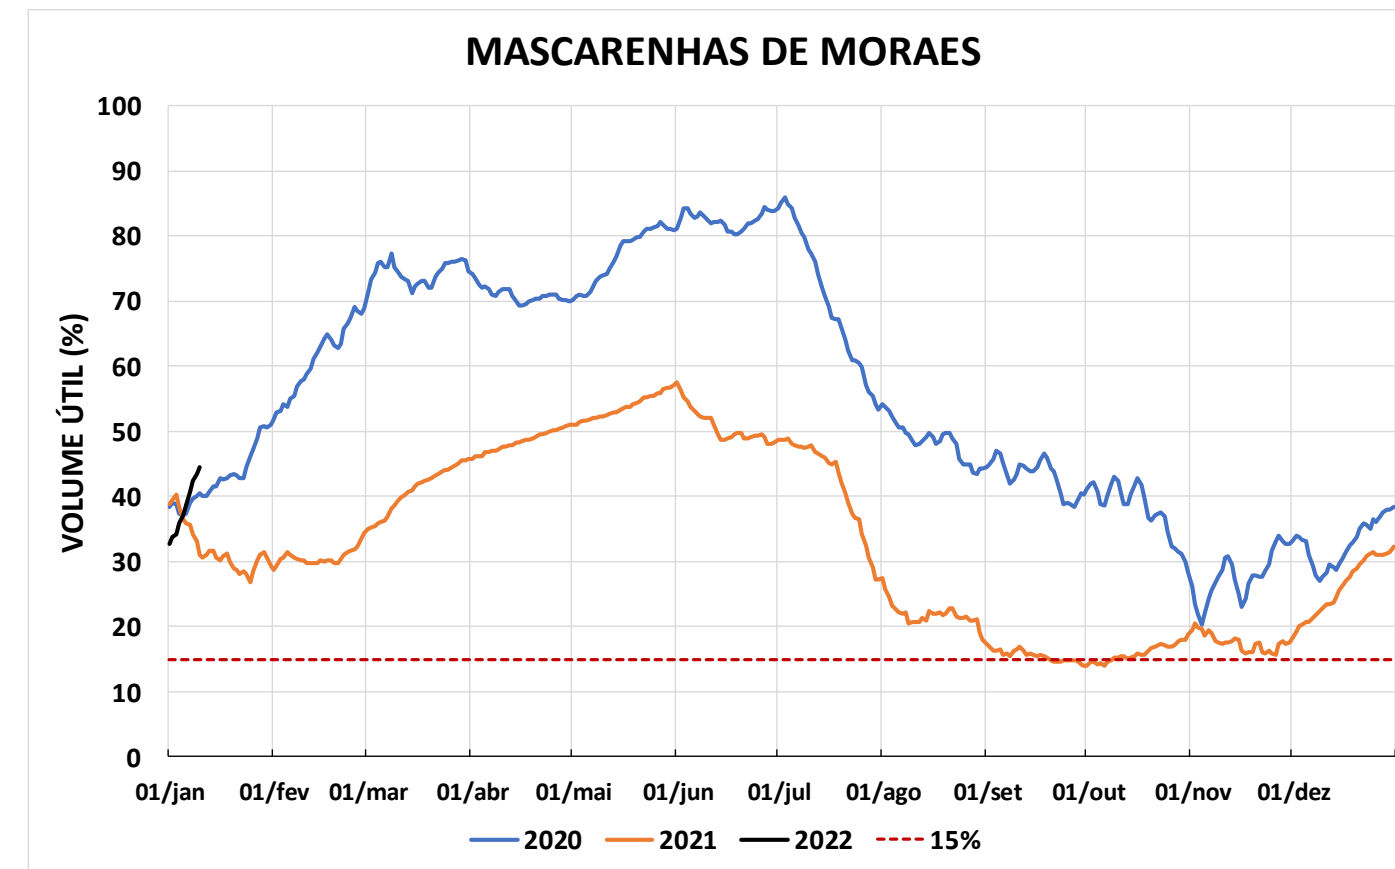

Acompanhamento Bacia do rio Paraná

11/01/2022

SALA DE SITUAÇÃO

DIAGRAMA ESQUEMÁTICO

SALA DE SITUAÇÃO

GRANDE

TIETÊ / ILHA SOLTEIRA

SALA DE SITUAÇÃO

PARANAPANEMA / JUPIÁ E PORTO PRIMAVERA

SALA DE SITUAÇÃO