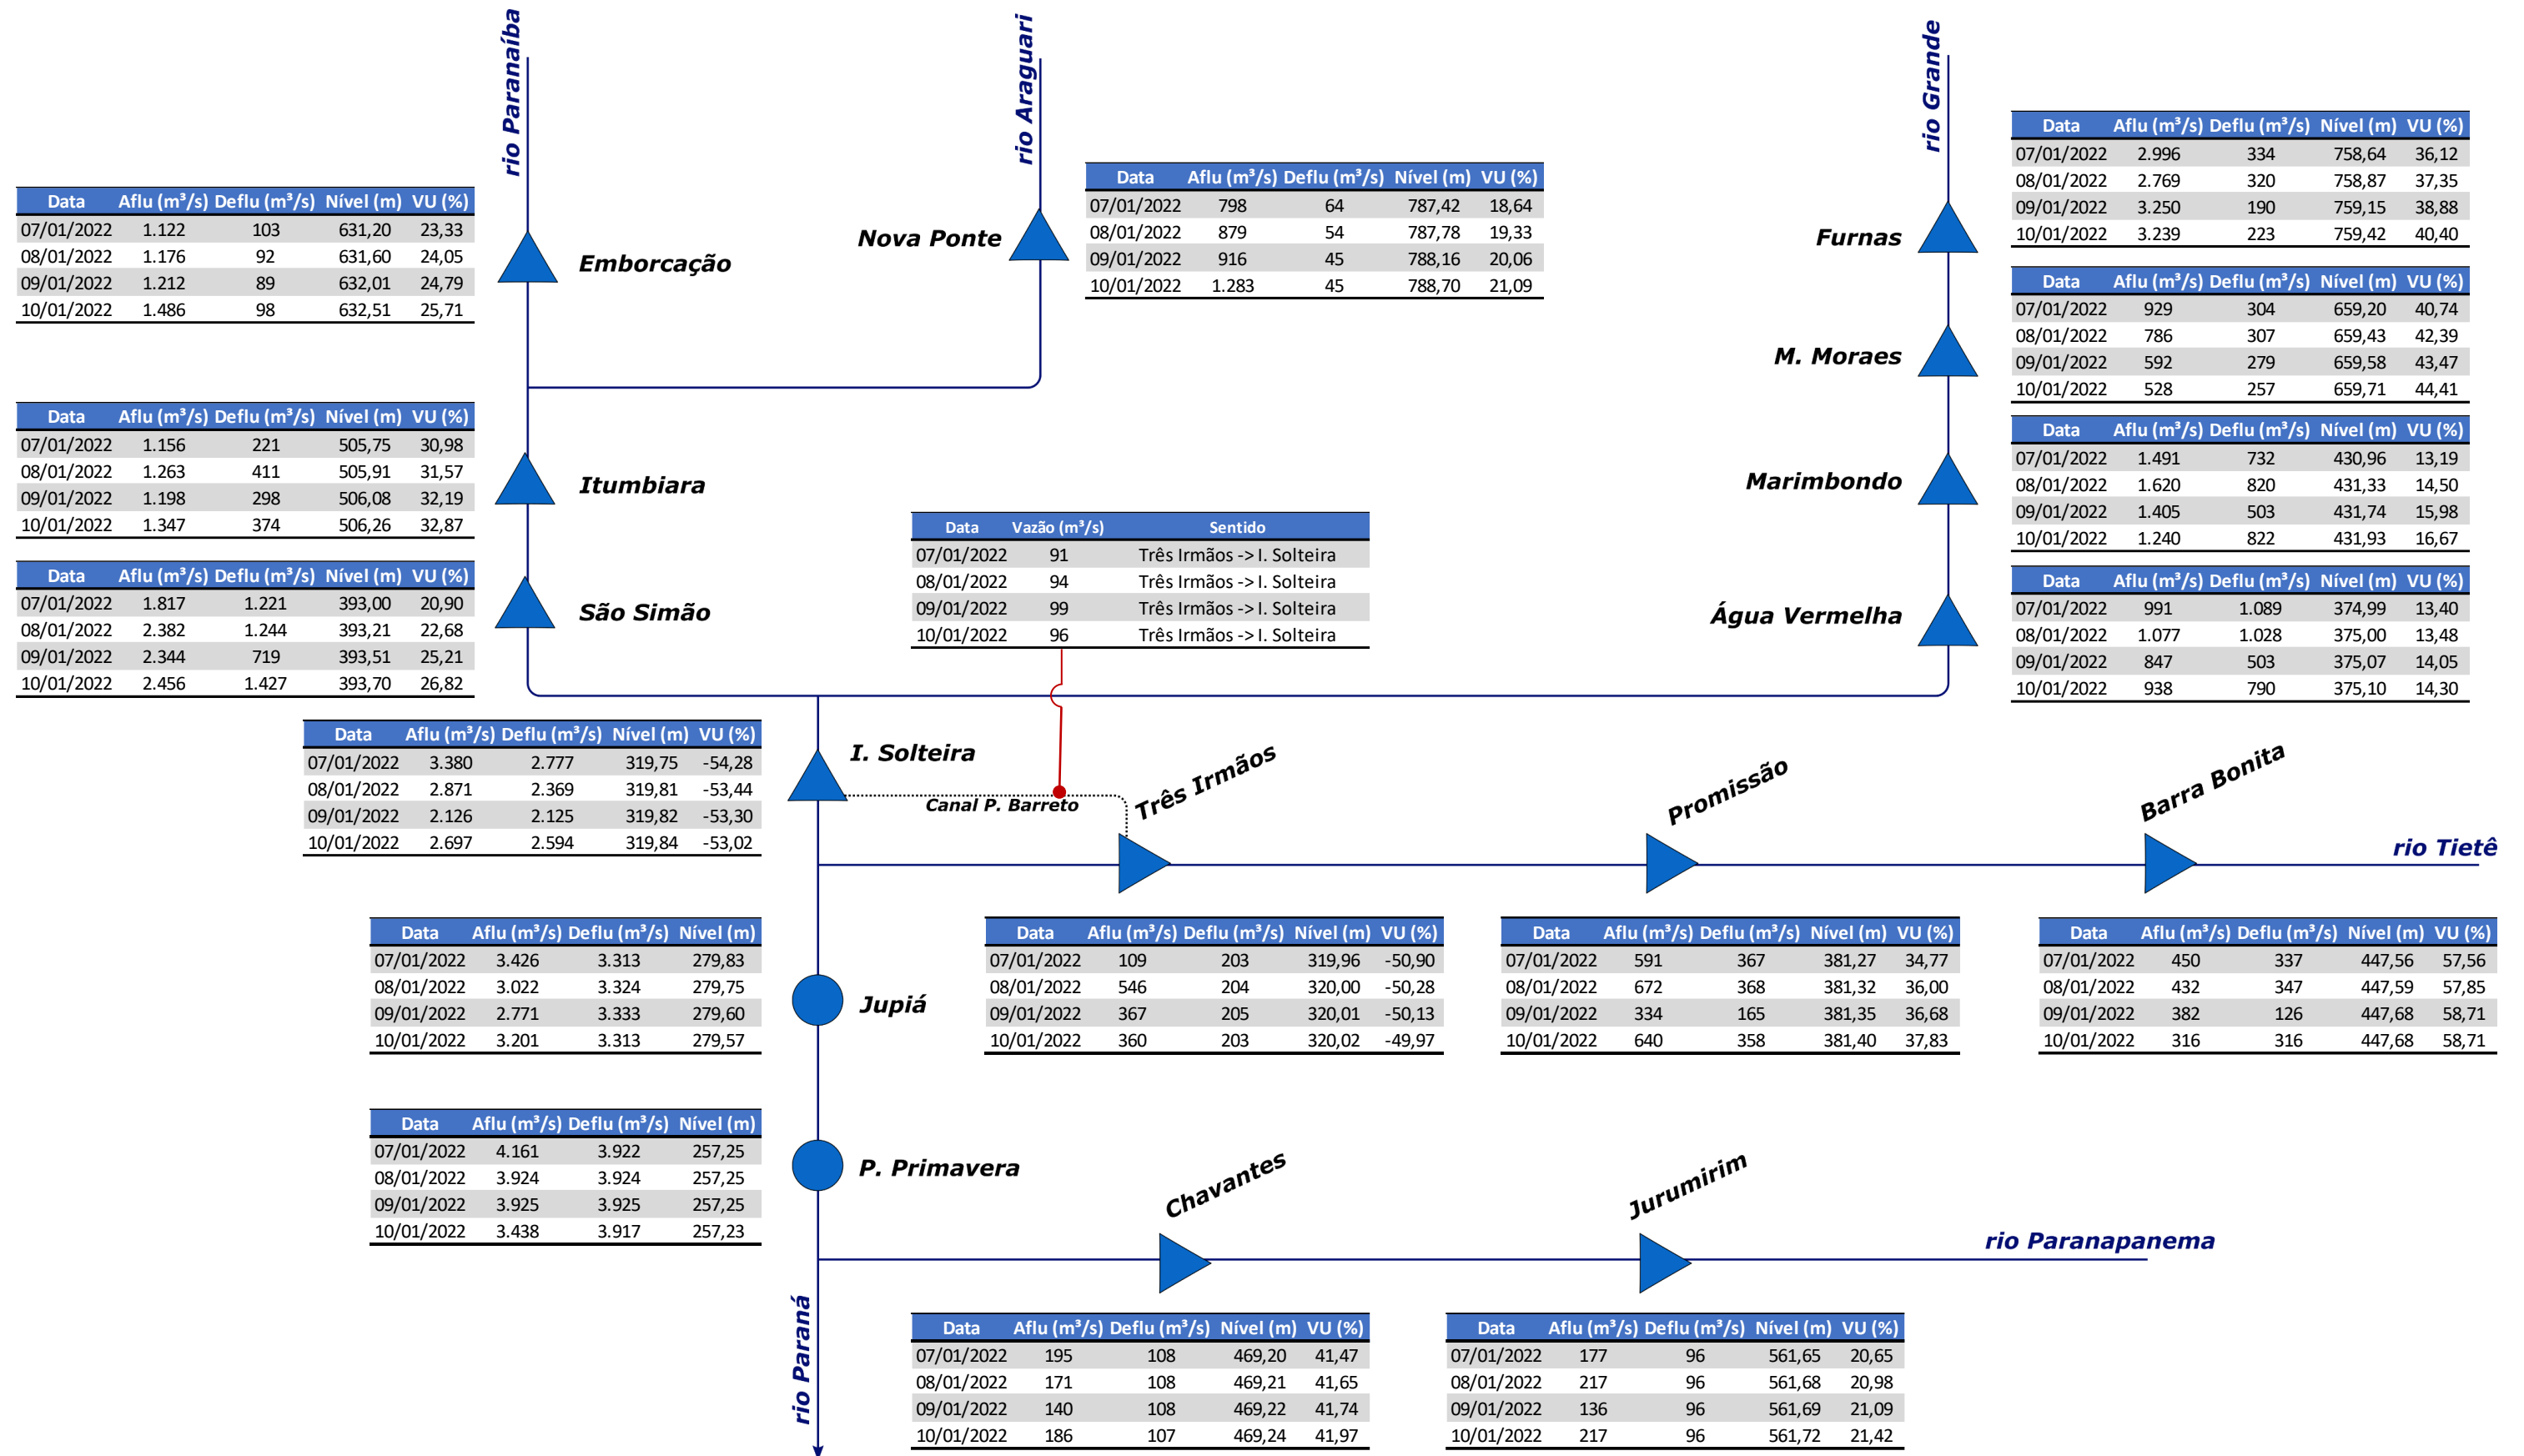

Acompanhamento Bacia do rio Paraná

11/01/2022

SALA DE SITUAÇÃO

DIAGRAMA ESQUEMÁTICO

SALA DE SITUAÇÃO

GRANDE

TIETÊ / ILHA SOLTEIRA

SALA DE SITUAÇÃO

PARANAPANEMA / JUPIÁ E PORTO PRIMAVERA

SALA DE SITUAÇÃO