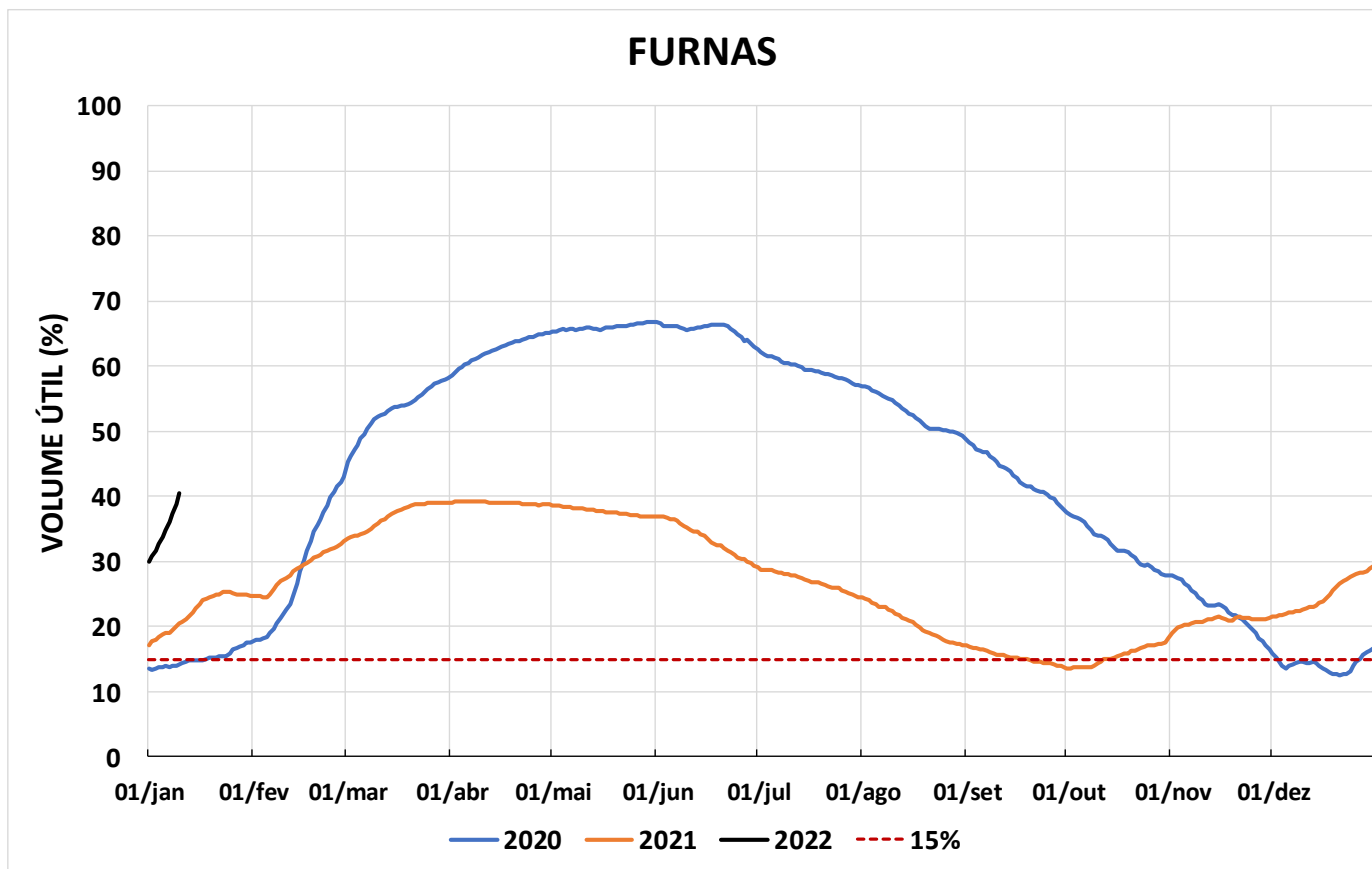

Acompanhamento Bacia do rio Paraná

11/01/2022

SALA DE SITUAÇÃO

DIAGRAMA ESQUEMÁTICO

SALA DE SITUAÇÃO

GRANDE

TIETÊ / ILHA SOLTEIRA

SALA DE SITUAÇÃO