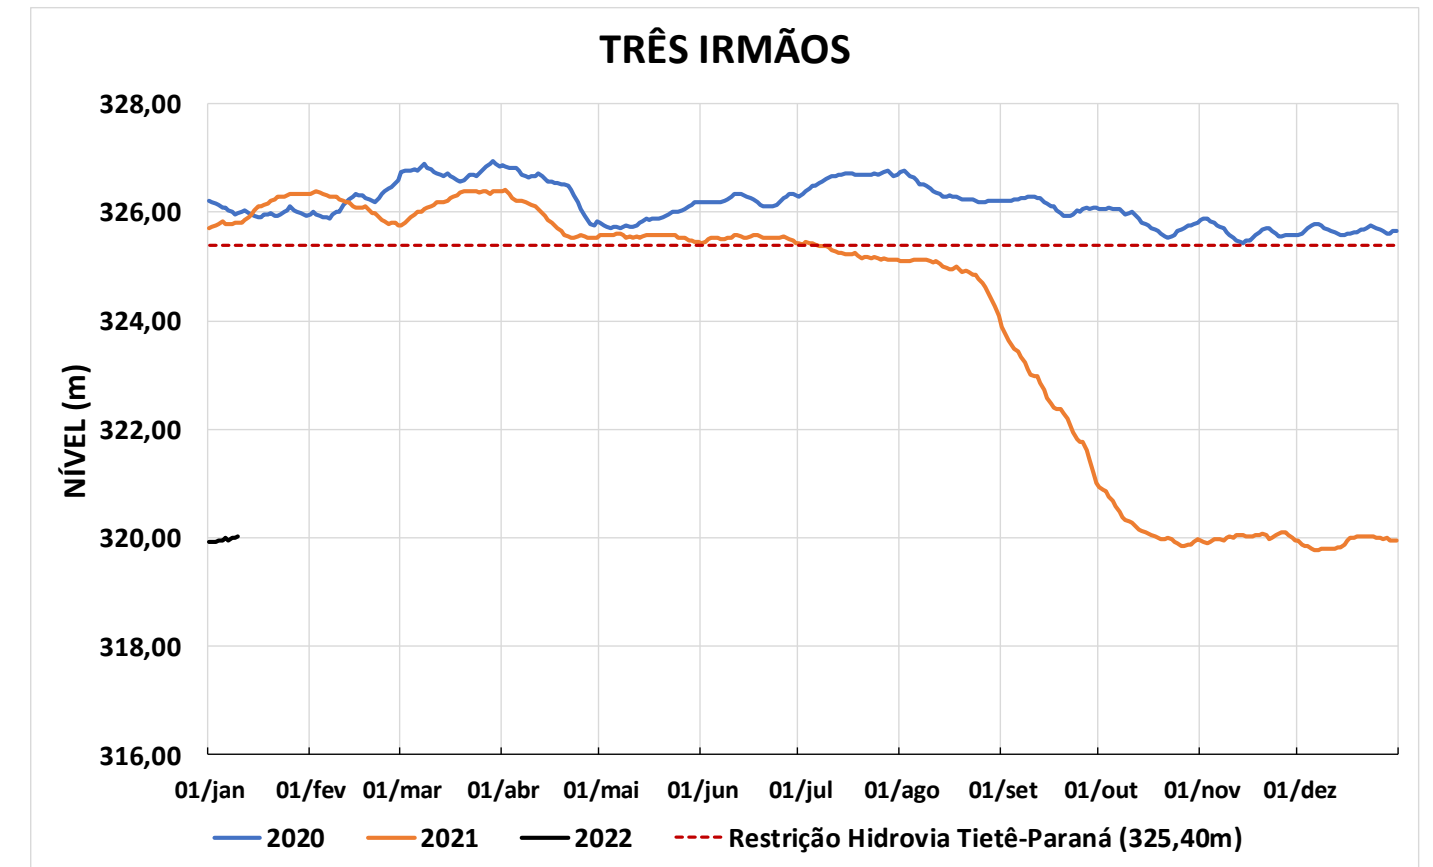

Acompanhamento Bacia do rio Paraná

11/01/2022

SALA DE SITUAÇÃO

DIAGRAMA ESQUEMÁTICO

SALA DE SITUAÇÃO

GRANDE

TIETÊ / ILHA SOLTEIRA

SALA DE SITUAÇÃO