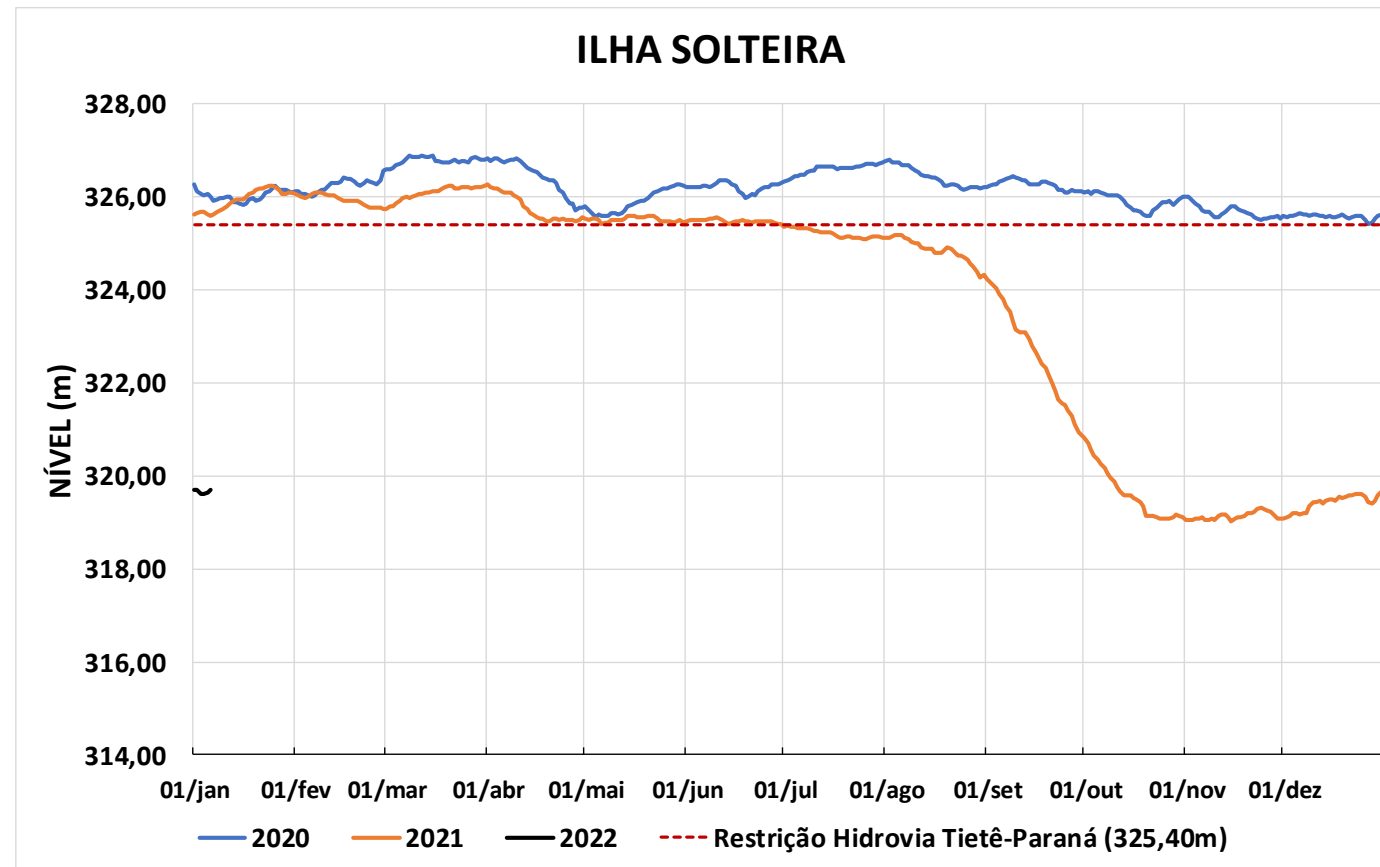

Acompanhamento Bacia do rio Paraná

07/01/2022

SALA DE SITUAÇÃO

DIAGRAMA ESQUEMÁTICO

SALA DE SITUAÇÃO

GRANDE

TIETÊ / ILHA SOLTEIRA

SALA DE SITUAÇÃO

PARANAPANEMA / JUPIÁ E PORTO PRIMAVERA

SALA DE SITUAÇÃO