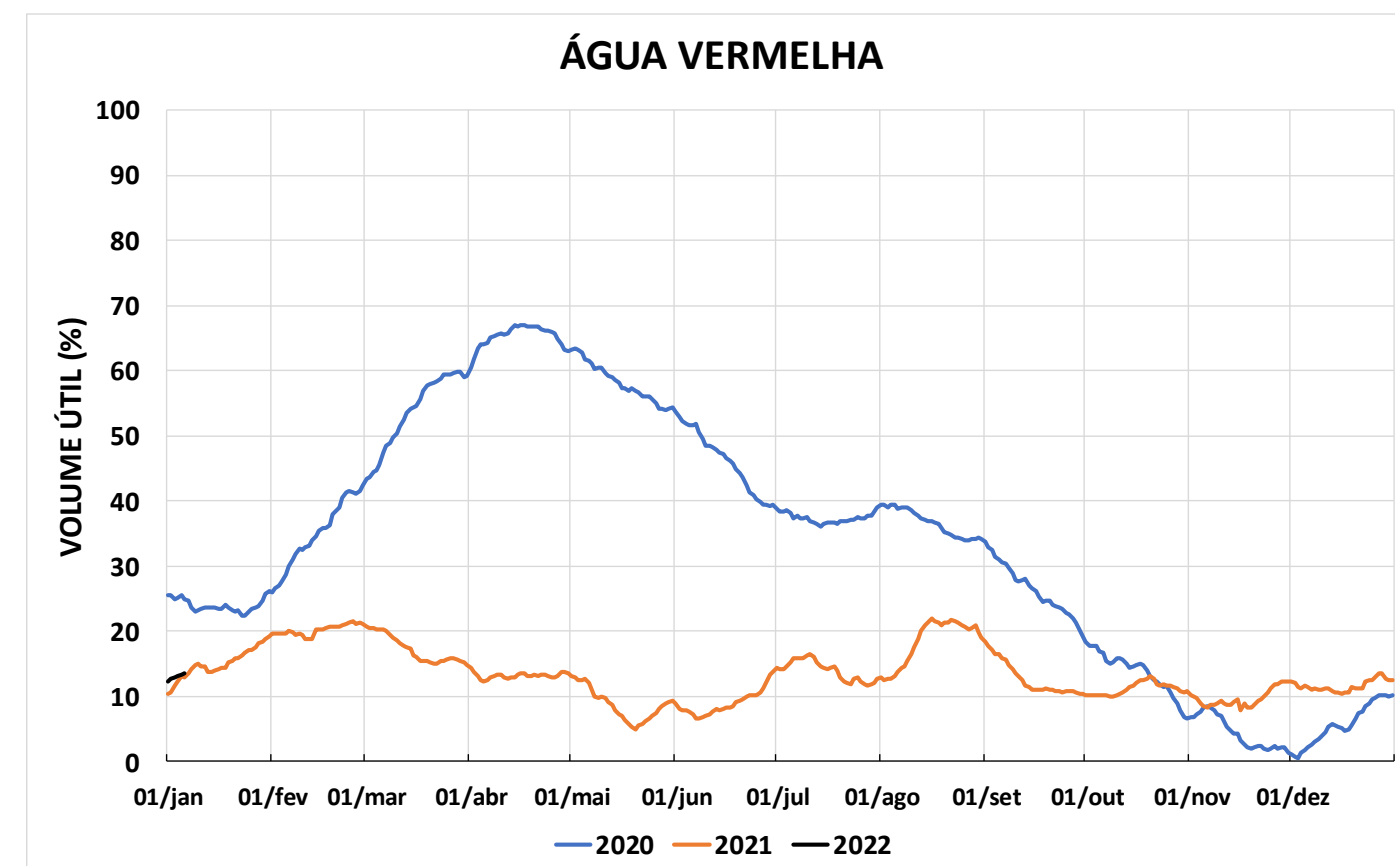

Acompanhamento Bacia do rio Paraná

07/01/2022

SALA DE SITUAÇÃO

DIAGRAMA ESQUEMÁTICO

SALA DE SITUAÇÃO

GRANDE

TIETÊ / ILHA SOLTEIRA

SALA DE SITUAÇÃO

PARANAPANEMA / JUPIÁ E PORTO PRIMAVERA

SALA DE SITUAÇÃO