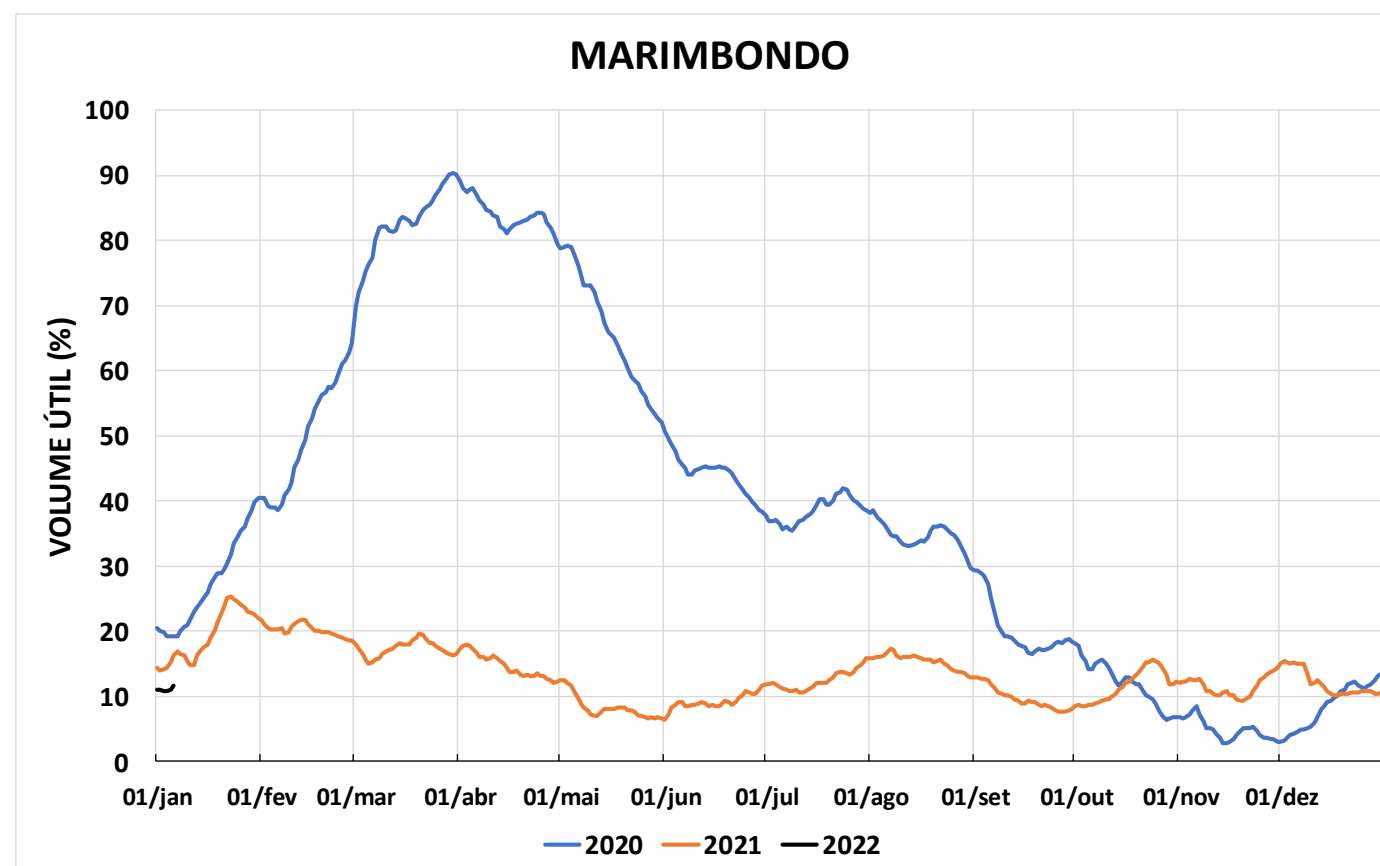

Acompanhamento Bacia do rio Paraná

07/01/2022

SALA DE SITUAÇÃO

DIAGRAMA ESQUEMÁTICO

SALA DE SITUAÇÃO

GRANDE

TIETÊ / ILHA SOLTEIRA

SALA DE SITUAÇÃO

PARANAPANEMA / JUPIÁ E PORTO PRIMAVERA

SALA DE SITUAÇÃO