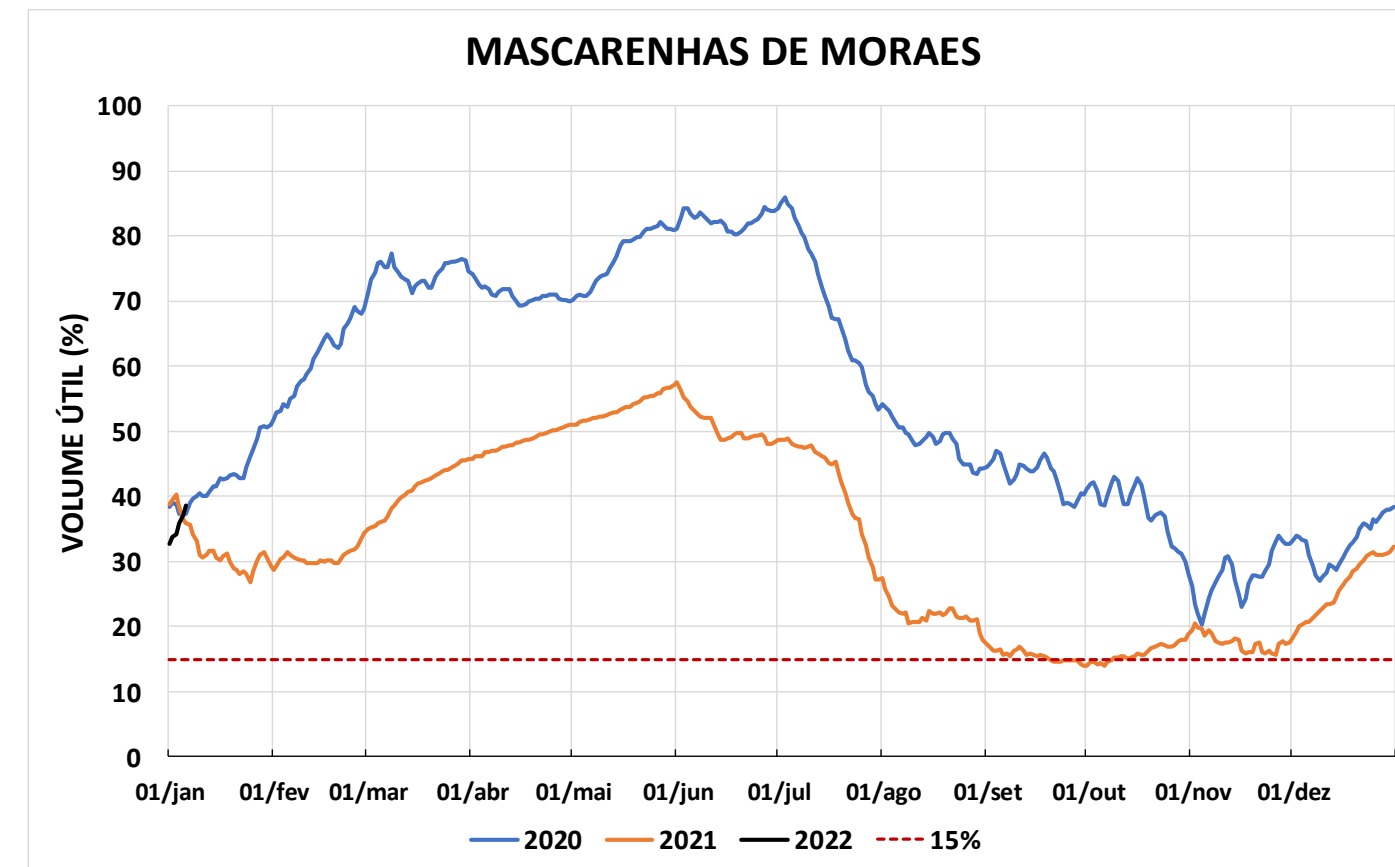

Acompanhamento Bacia do rio Paraná

07/01/2022

SALA DE SITUAÇÃO

DIAGRAMA ESQUEMÁTICO

SALA DE SITUAÇÃO

GRANDE

TIETÊ / ILHA SOLTEIRA

SALA DE SITUAÇÃO

PARANAPANEMA / JUPIÁ E PORTO PRIMAVERA

SALA DE SITUAÇÃO