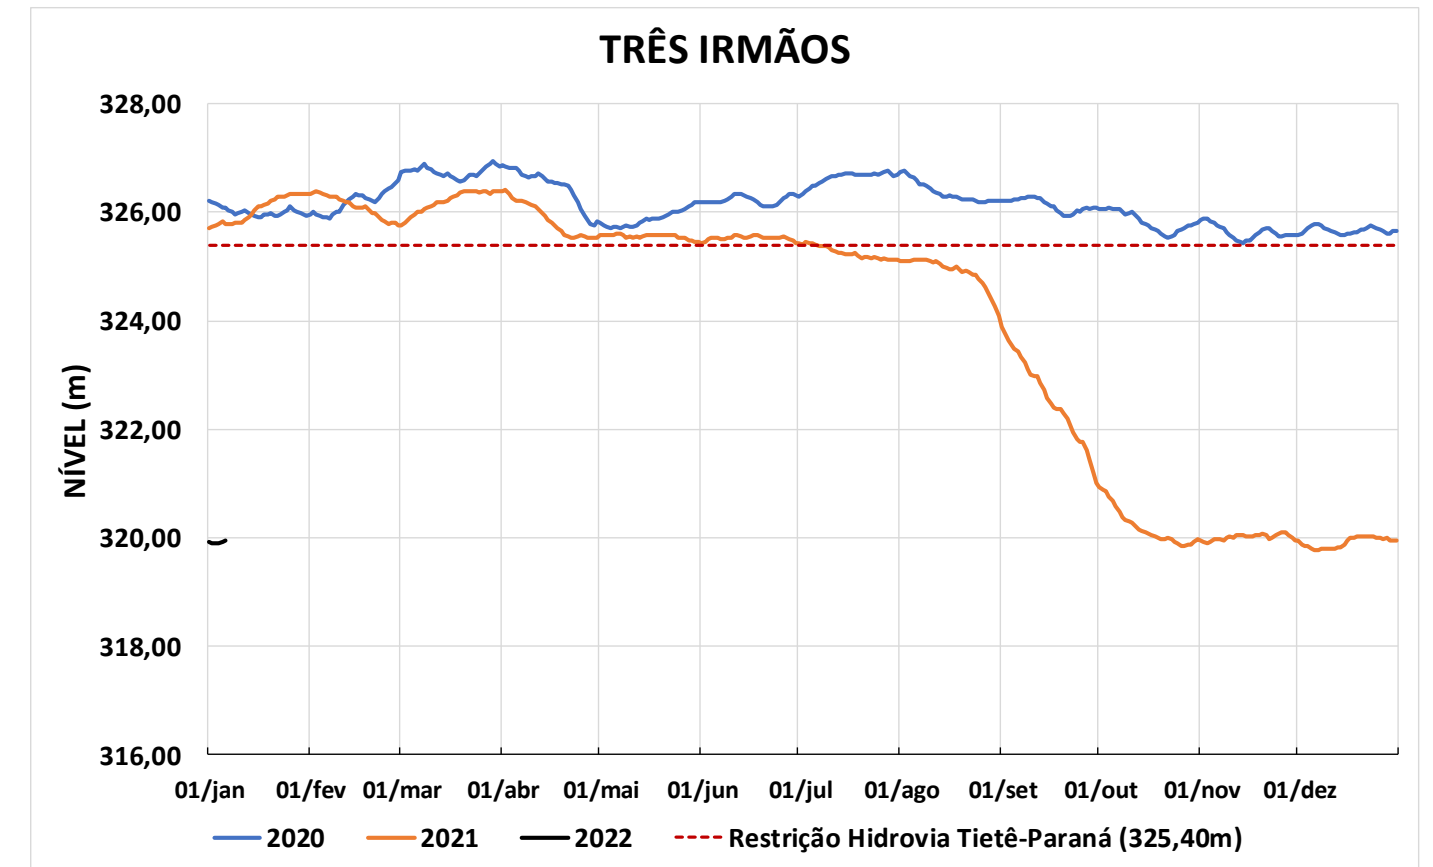

Acompanhamento Bacia do rio Paraná

07/01/2022

SALA DE SITUAÇÃO

DIAGRAMA ESQUEMÁTICO

SALA DE SITUAÇÃO

GRANDE

TIETÊ / ILHA SOLTEIRA

SALA DE SITUAÇÃO