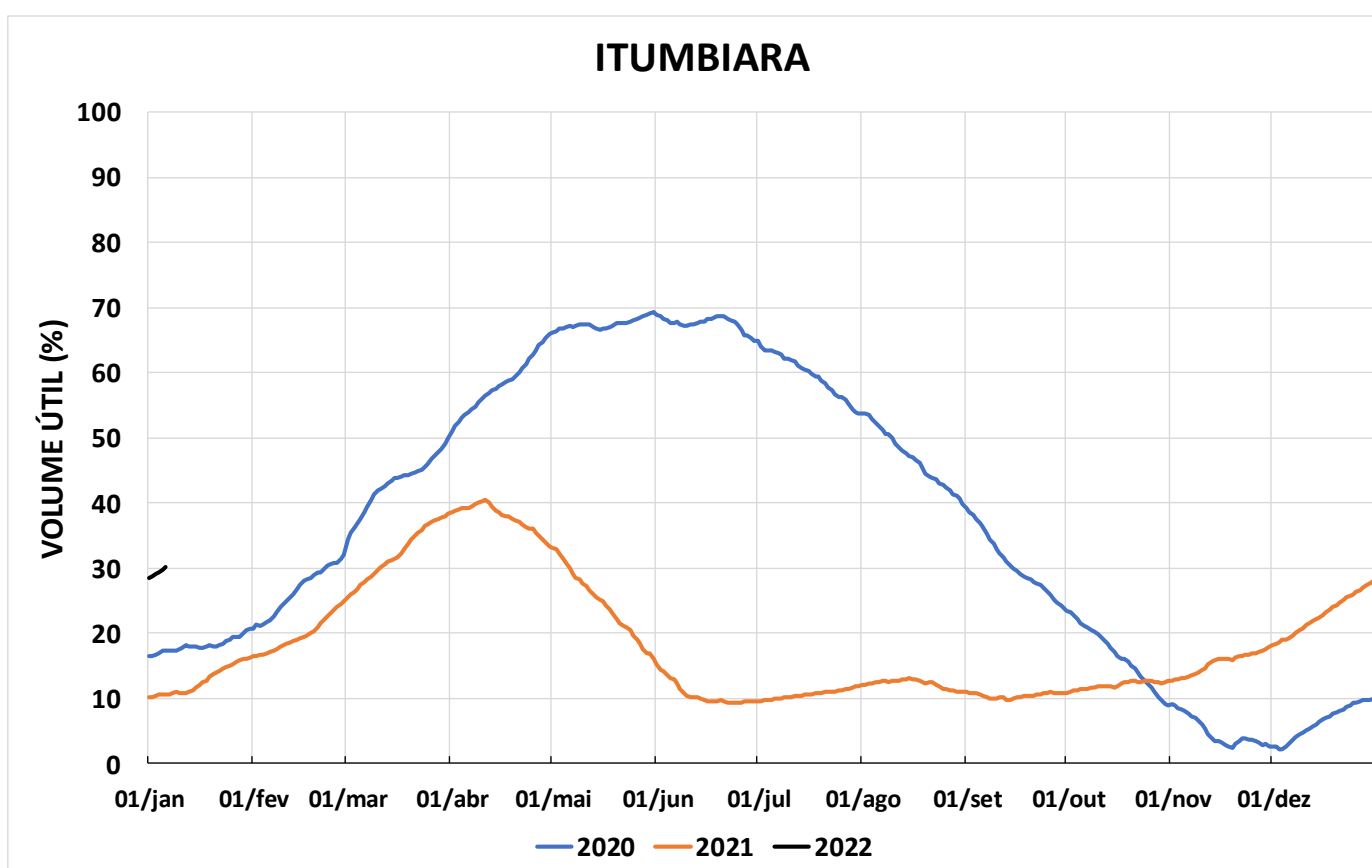

Acompanhamento Bacia do rio Paraná

07/01/2022

SALA DE SITUAÇÃO

DIAGRAMA ESQUEMÁTICO

SALA DE SITUAÇÃO

GRANDE

TIETÊ / ILHA SOLTEIRA

SALA DE SITUAÇÃO