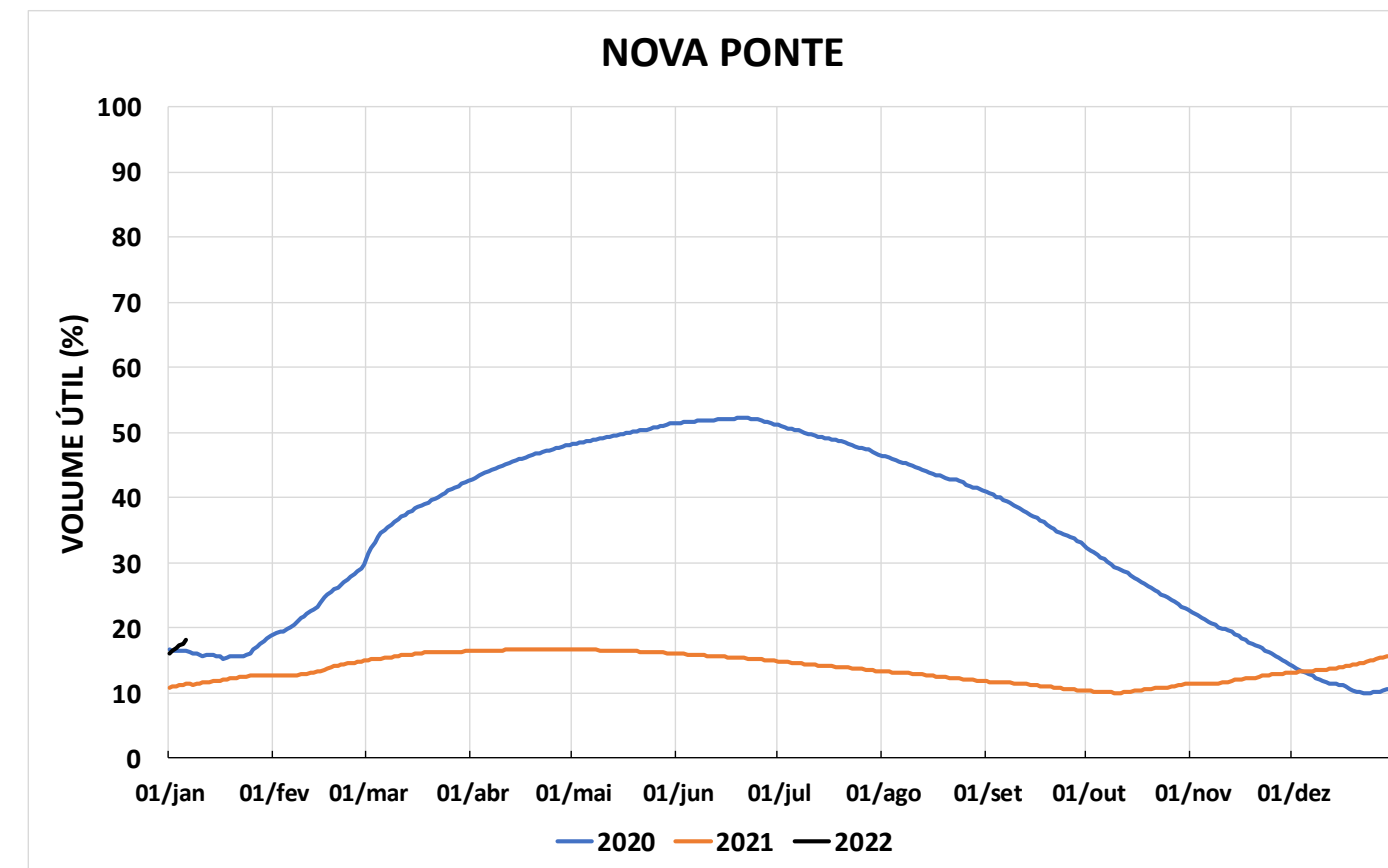

Acompanhamento Bacia do rio Paraná

07/01/2022

SALA DE SITUAÇÃO

DIAGRAMA ESQUEMÁTICO

SALA DE SITUAÇÃO

GRANDE

TIETÊ / ILHA SOLTEIRA

SALA DE SITUAÇÃO