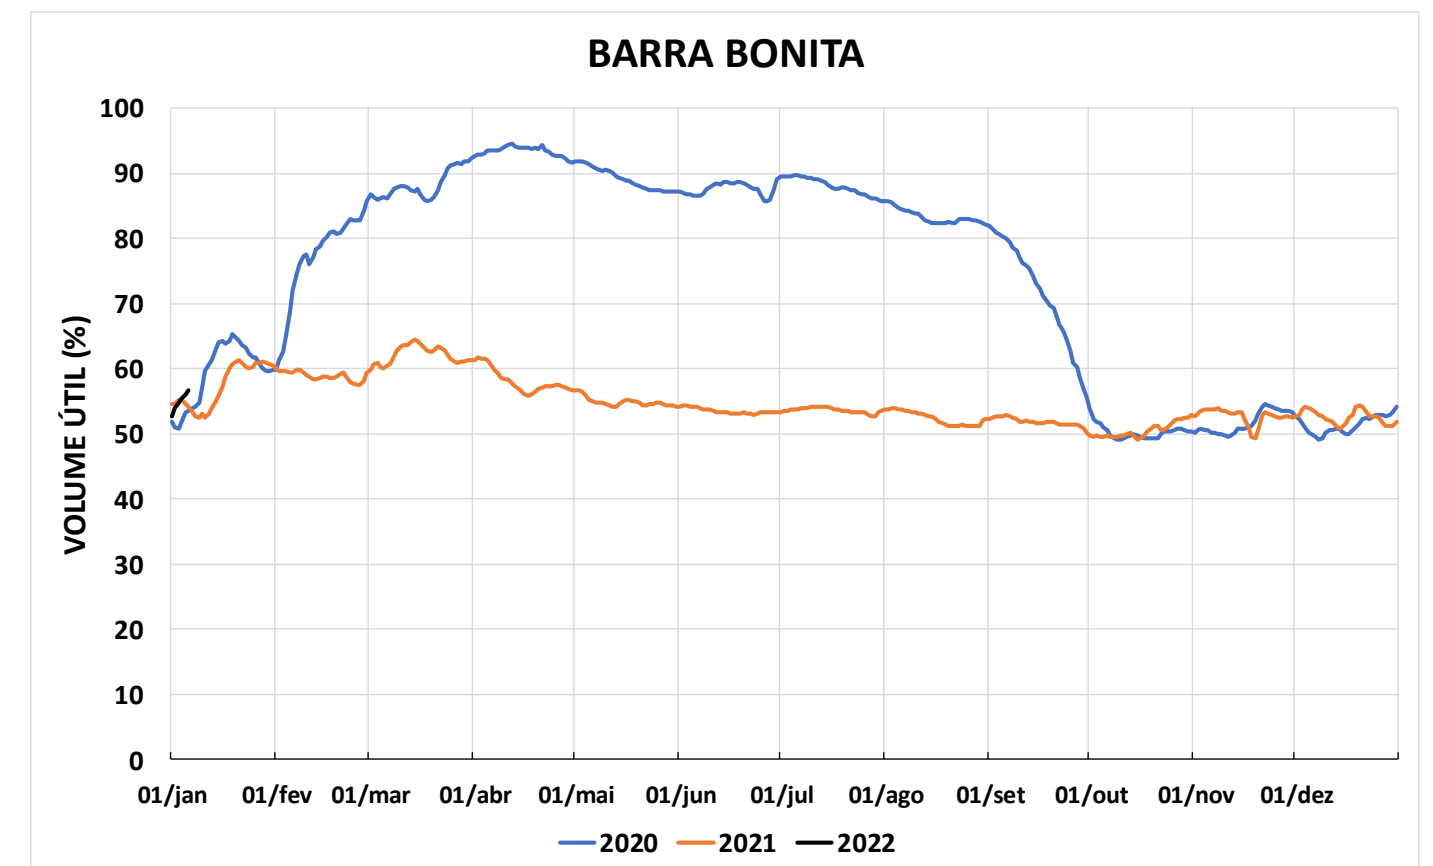

Acompanhamento Bacia do rio Paraná

07/01/2022

SALA DE SITUAÇÃO

DIAGRAMA ESQUEMÁTICO

SALA DE SITUAÇÃO

GRANDE

TIETÊ / ILHA SOLTEIRA

SALA DE SITUAÇÃO

PARANAPANEMA / JUPIÁ E PORTO PRIMAVERA

SALA DE SITUAÇÃO