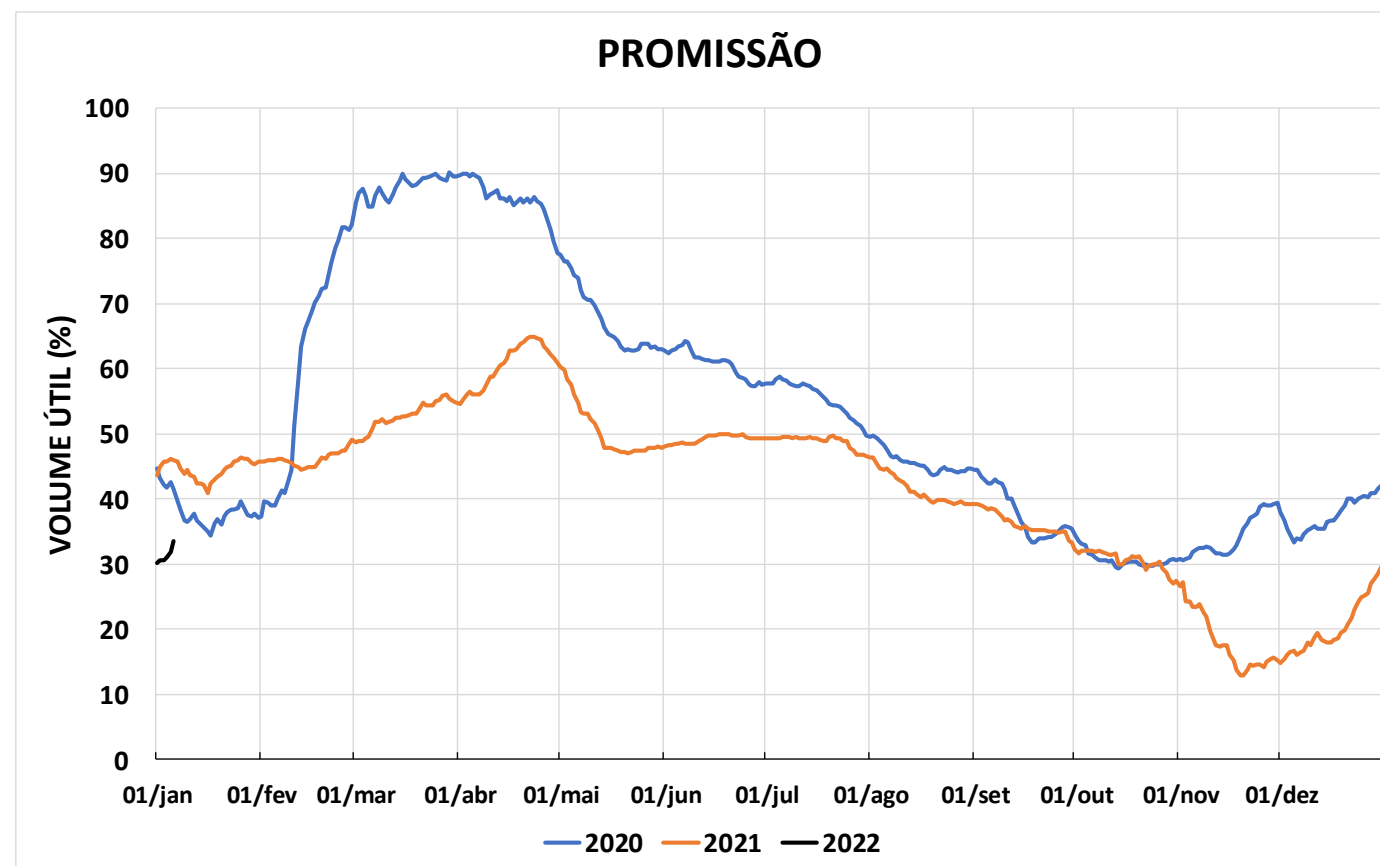

Acompanhamento Bacia do rio Paraná

07/01/2022

SALA DE SITUAÇÃO

DIAGRAMA ESQUEMÁTICO

SALA DE SITUAÇÃO

GRANDE

TIETÊ / ILHA SOLTEIRA

SALA DE SITUAÇÃO