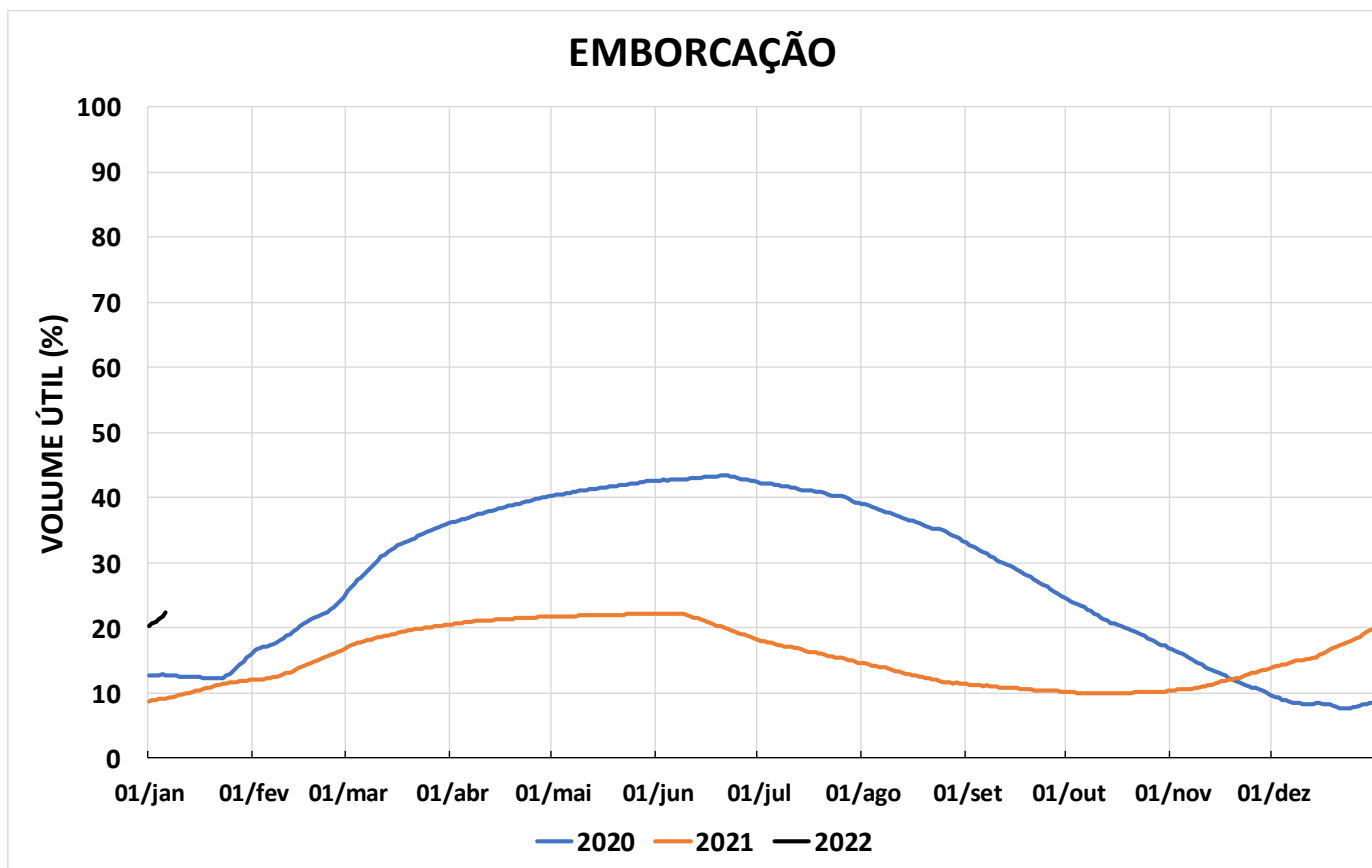

Acompanhamento Bacia do rio Paraná

07/01/2022

SALA DE SITUAÇÃO

DIAGRAMA ESQUEMÁTICO

SALA DE SITUAÇÃO

GRANDE

TIETÊ / ILHA SOLTEIRA

SALA DE SITUAÇÃO