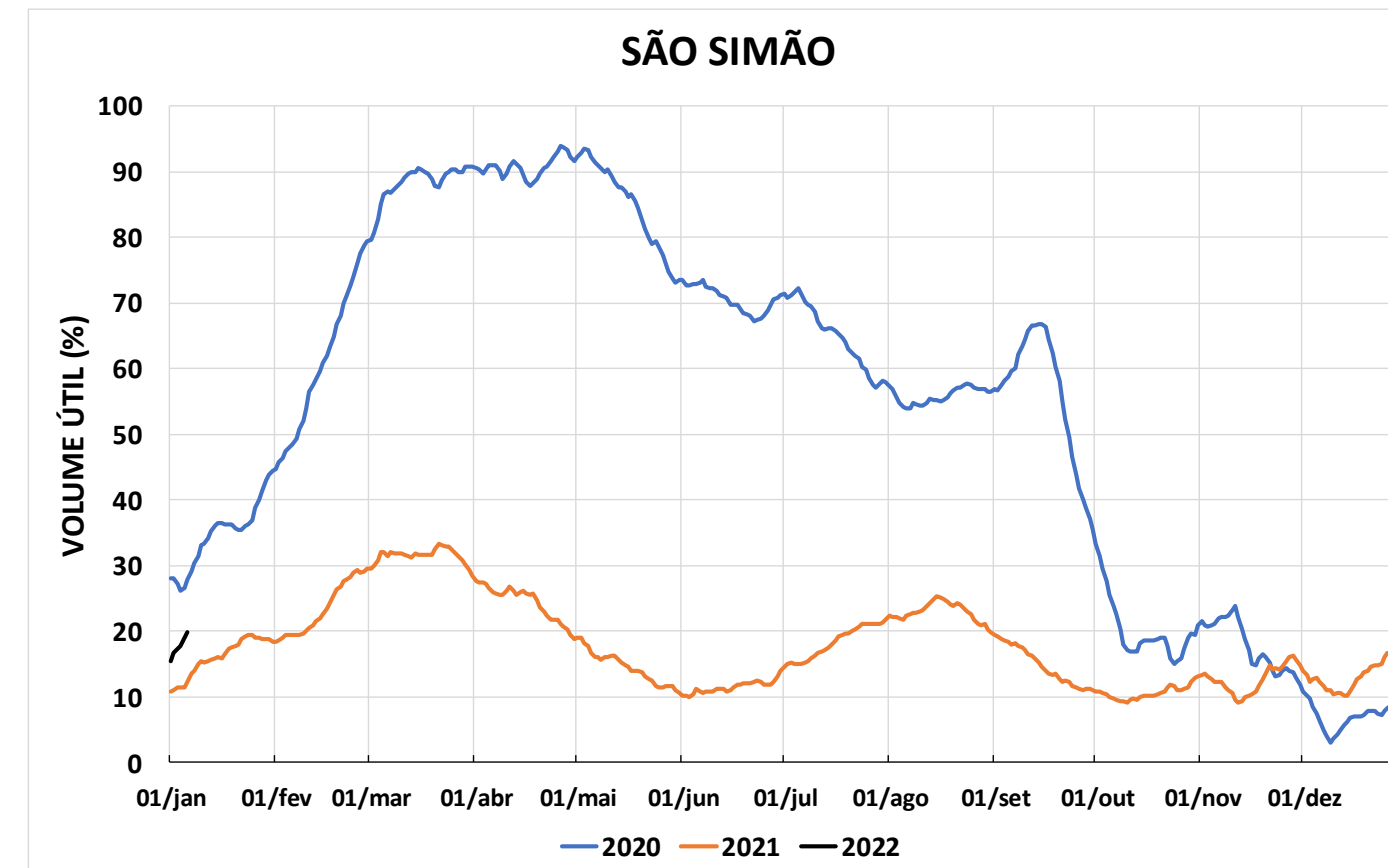

Acompanhamento Bacia do rio Paraná

07/01/2022

SALA DE SITUAÇÃO

DIAGRAMA ESQUEMÁTICO

SALA DE SITUAÇÃO

GRANDE

TIETÊ / ILHA SOLTEIRA

SALA DE SITUAÇÃO