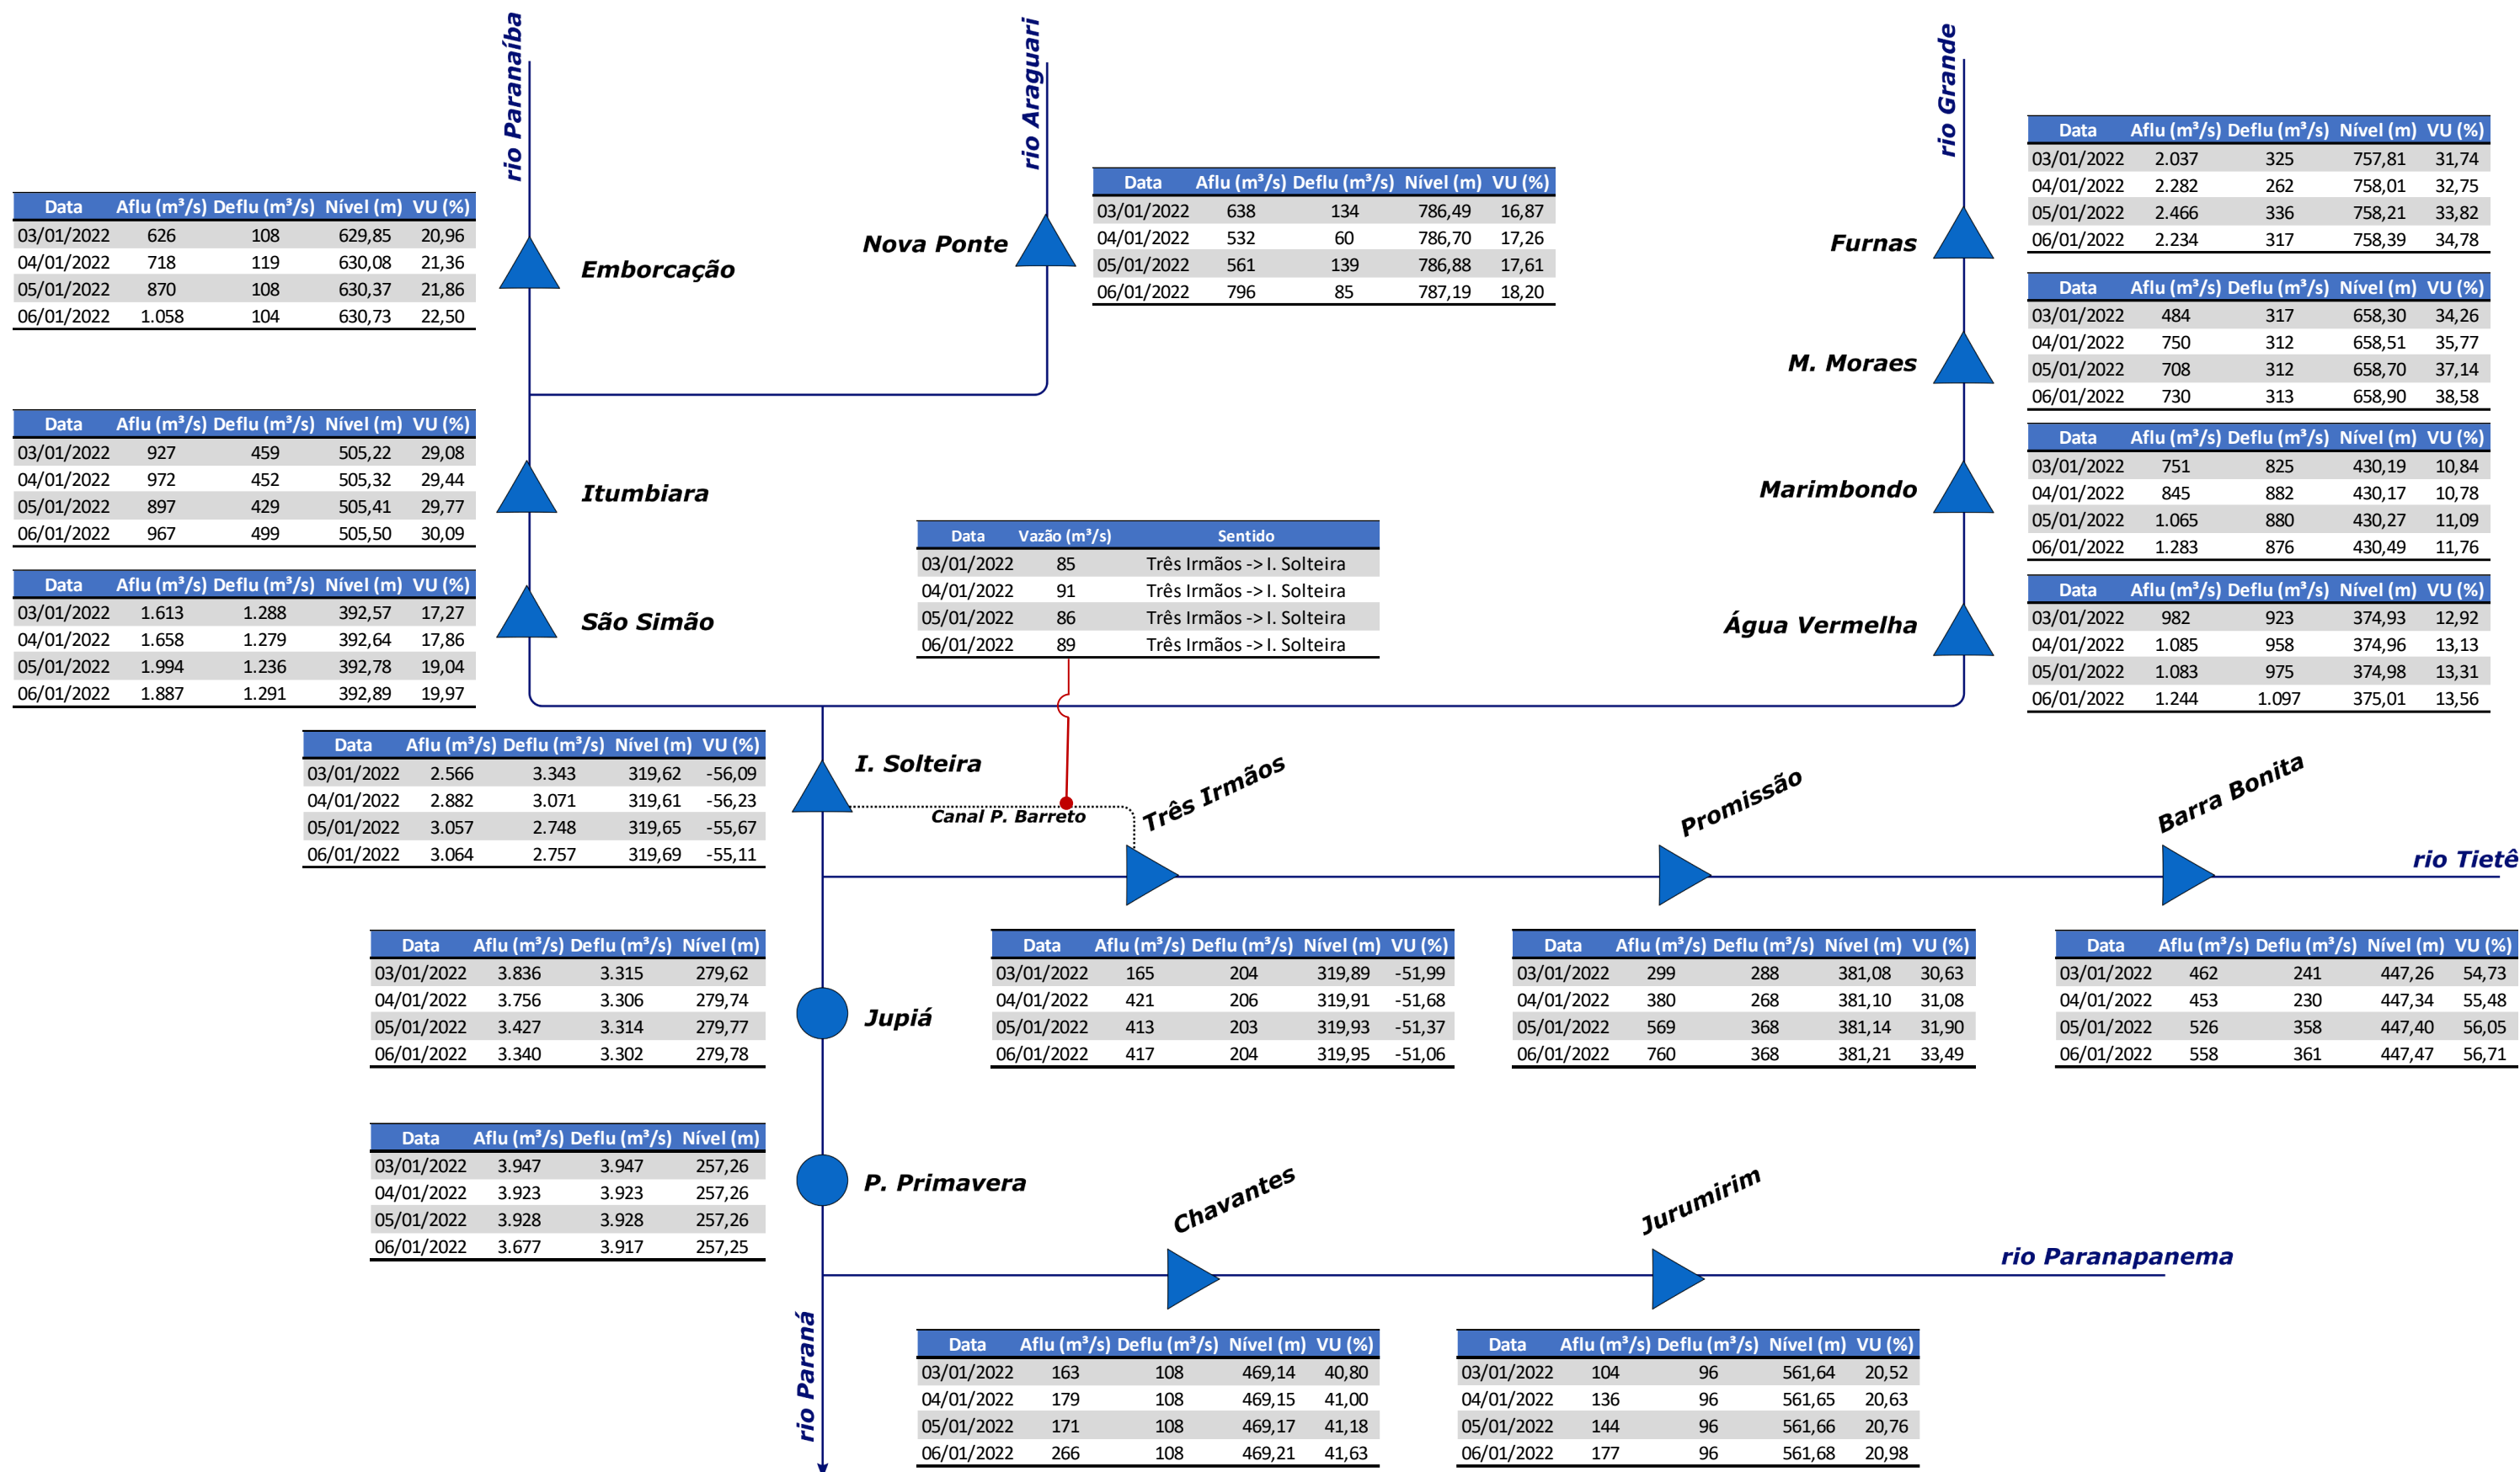

Acompanhamento Bacia do rio Paraná

07/01/2022

SALA DE SITUAÇÃO

DIAGRAMA ESQUEMÁTICO

SALA DE SITUAÇÃO

GRANDE

TIETÊ / ILHA SOLTEIRA

SALA DE SITUAÇÃO

PARANAPANEMA / JUPIÁ E PORTO PRIMAVERA

SALA DE SITUAÇÃO