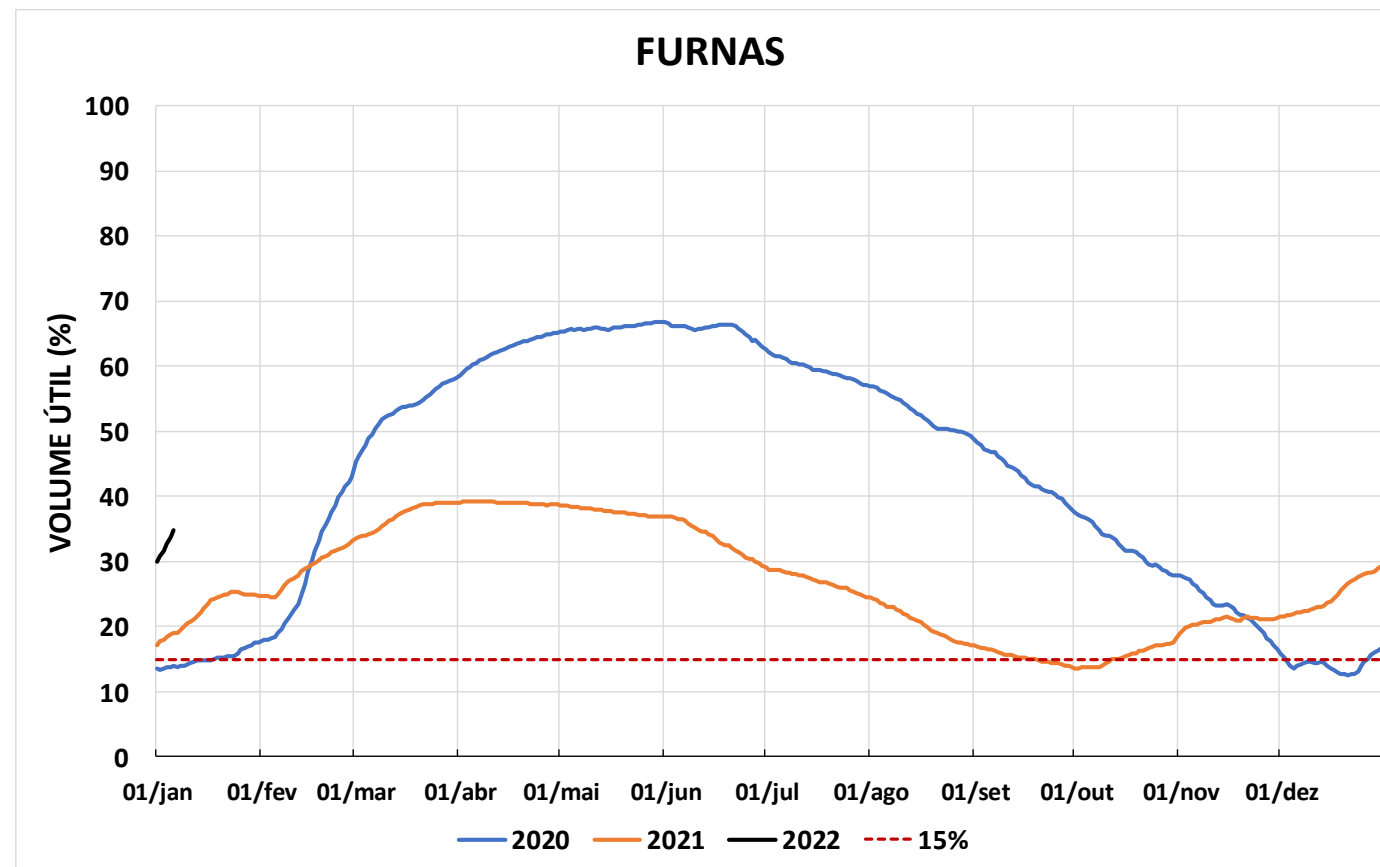

Acompanhamento Bacia do rio Paraná

07/01/2022

SALA DE SITUAÇÃO

DIAGRAMA ESQUEMÁTICO

SALA DE SITUAÇÃO

GRANDE

TIETÊ / ILHA SOLTEIRA

SALA DE SITUAÇÃO

PARANAPANEMA / JUPIÁ E PORTO PRIMAVERA

SALA DE SITUAÇÃO