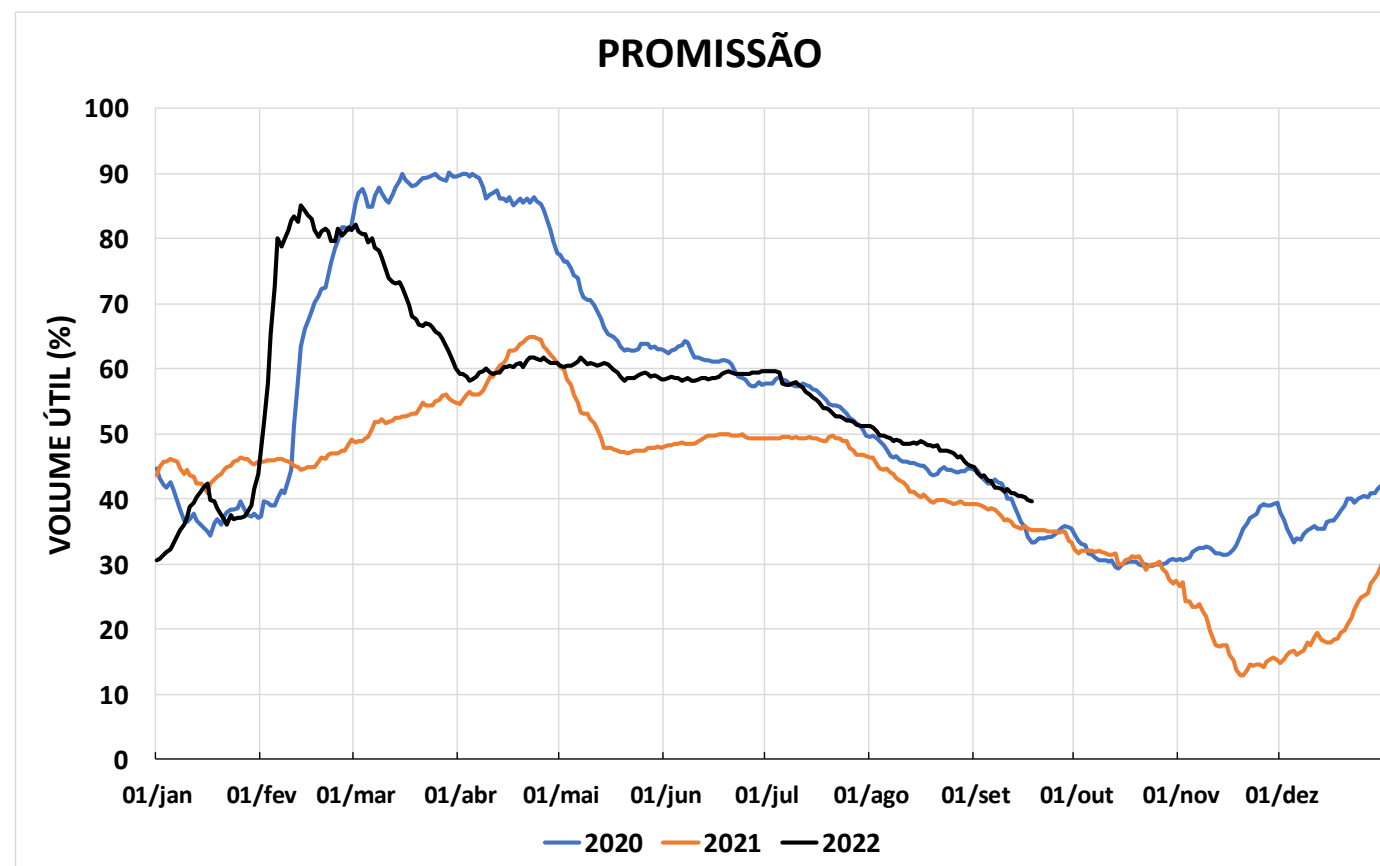

Acompanhamento Bacia do rio Paraná

19/09/2022

SALA DE SITUAÇÃO

SALA DE SITUAÇÃO

SALA DE SITUAÇÃO

PARANAPANEMA / JUPIÁ E PORTO PRIMAVERA

SALA DE SITUAÇÃO