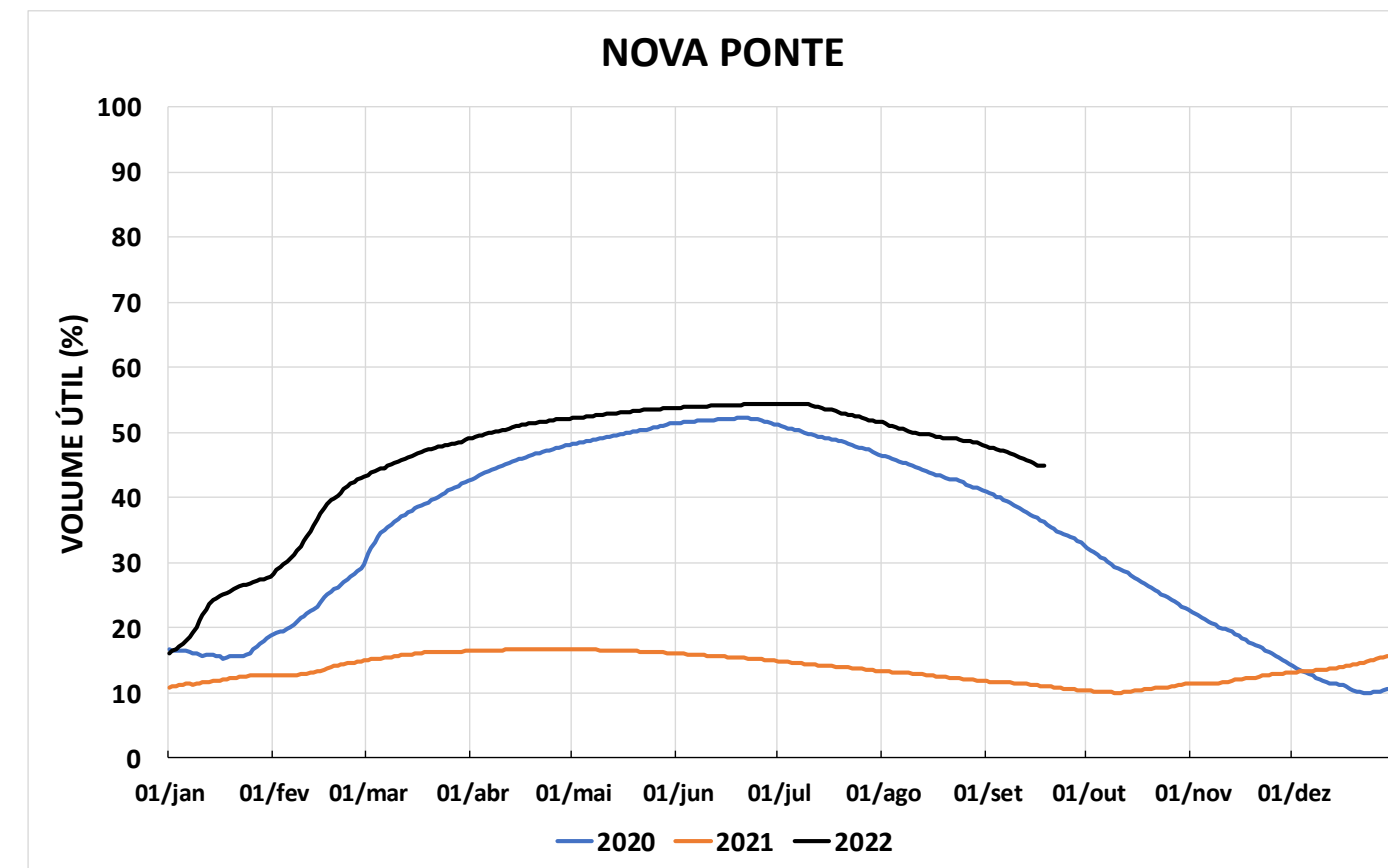

Acompanhamento Bacia do rio Paraná

19/09/2022

SALA DE SITUAÇÃO

SALA DE SITUAÇÃO

SALA DE SITUAÇÃO

PARANAPANEMA / JUPIÁ E PORTO PRIMAVERA

SALA DE SITUAÇÃO