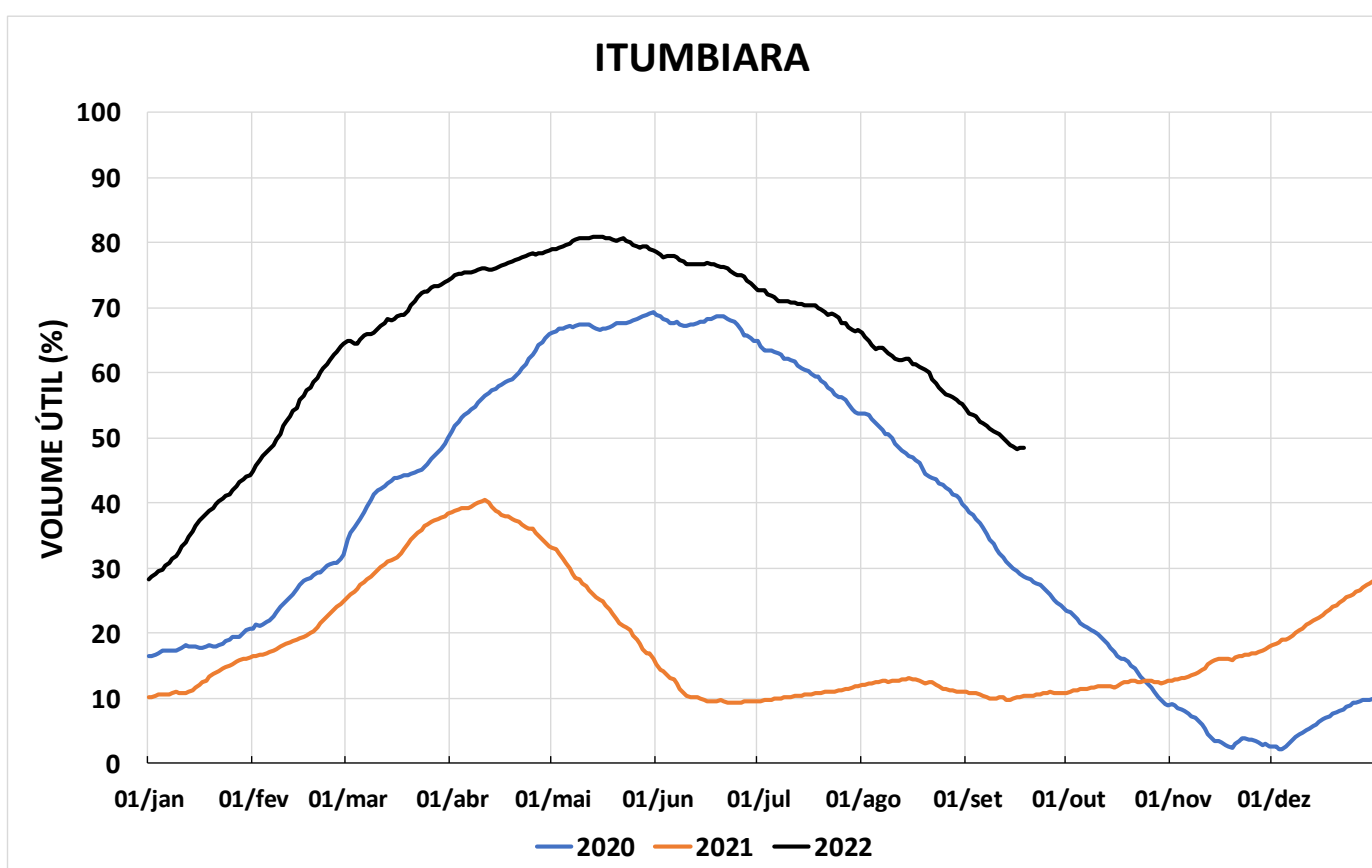

Acompanhamento Bacia do rio Paraná

19/09/2022

SALA DE SITUAÇÃO

SALA DE SITUAÇÃO

SALA DE SITUAÇÃO

PARANAPANEMA / JUPIÁ E PORTO PRIMAVERA

SALA DE SITUAÇÃO