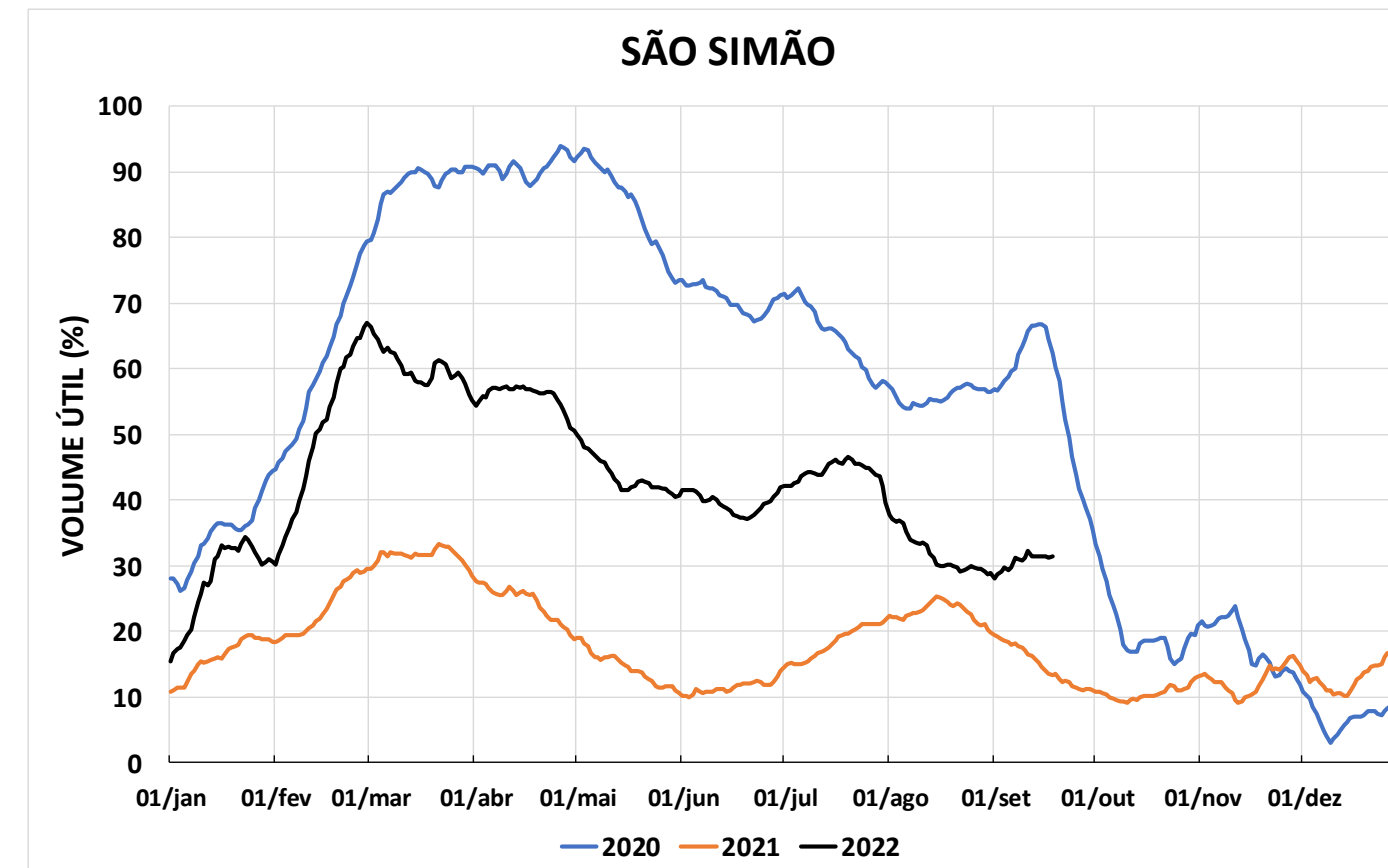

Acompanhamento Bacia do rio Paraná

19/09/2022

SALA DE SITUAÇÃO

SALA DE SITUAÇÃO

SALA DE SITUAÇÃO

PARANAPANEMA / JUPIÁ E PORTO PRIMAVERA

SALA DE SITUAÇÃO