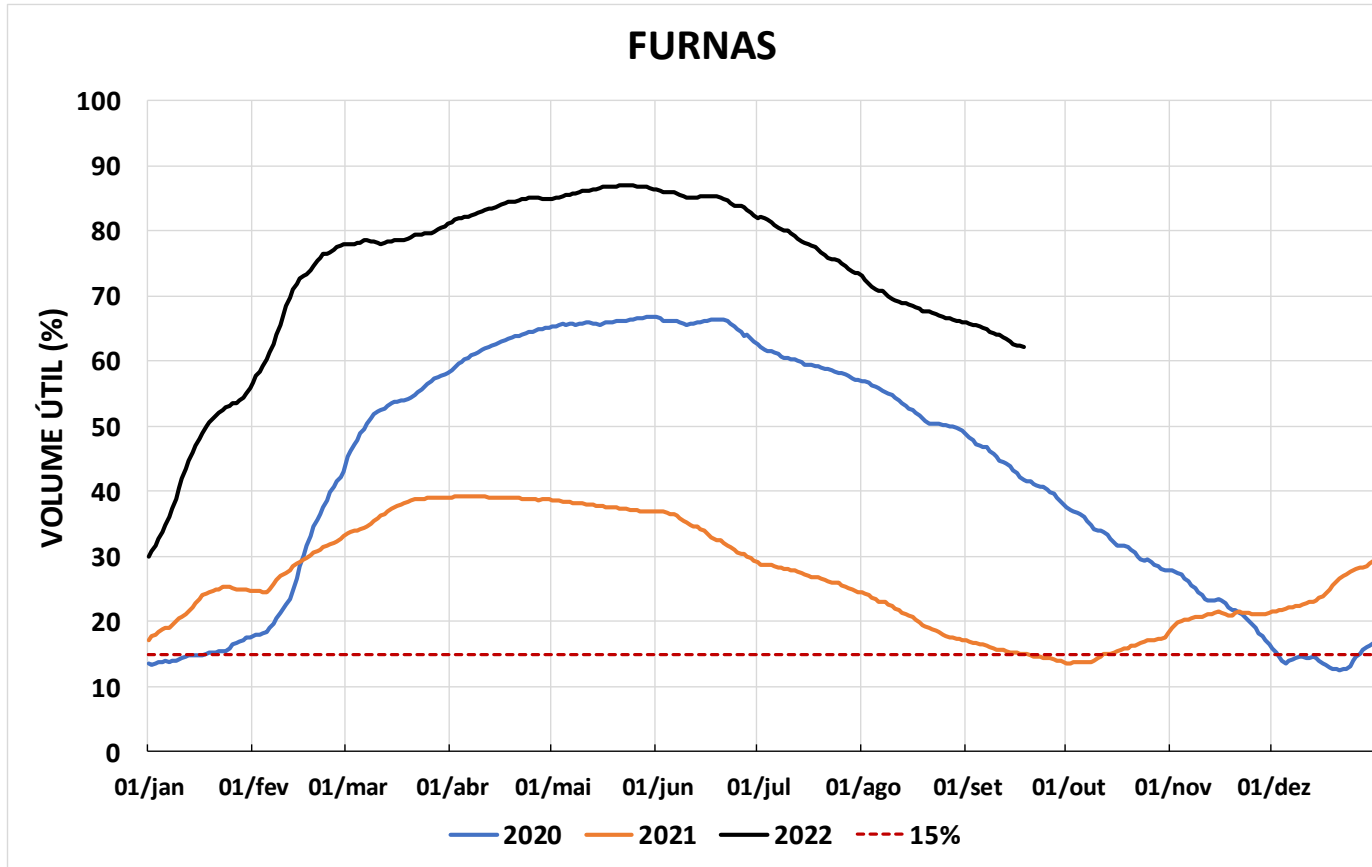

Acompanhamento Bacia do rio Paraná

19/09/2022

SALA DE SITUAÇÃO

SALA DE SITUAÇÃO

SALA DE SITUAÇÃO

PARANAPANEMA / JUPIÁ E PORTO PRIMAVERA

SALA DE SITUAÇÃO