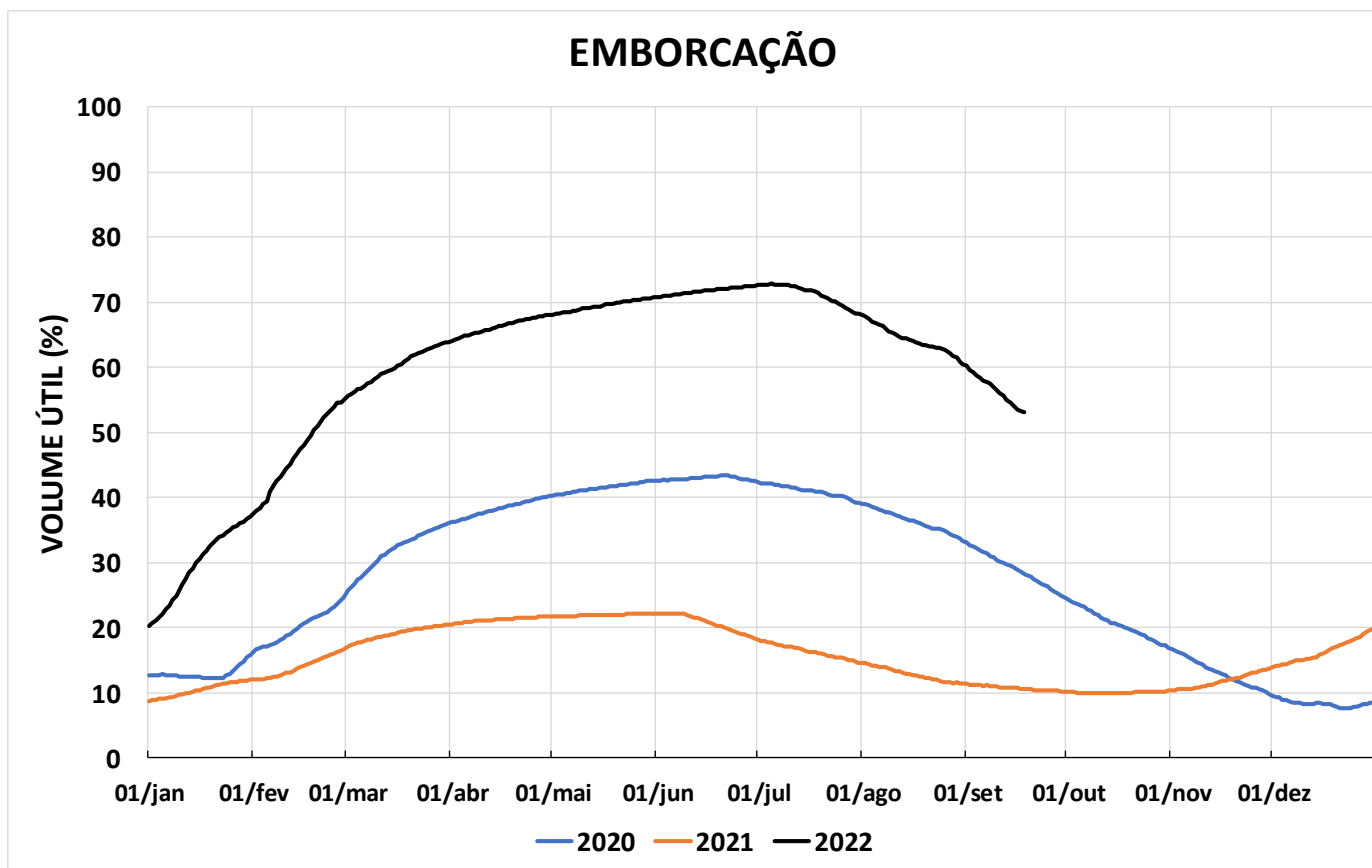

Acompanhamento Bacia do rio Paraná

19/09/2022

SALA DE SITUAÇÃO

SALA DE SITUAÇÃO

SALA DE SITUAÇÃO

PARANAPANEMA / JUPIÁ E PORTO PRIMAVERA

SALA DE SITUAÇÃO