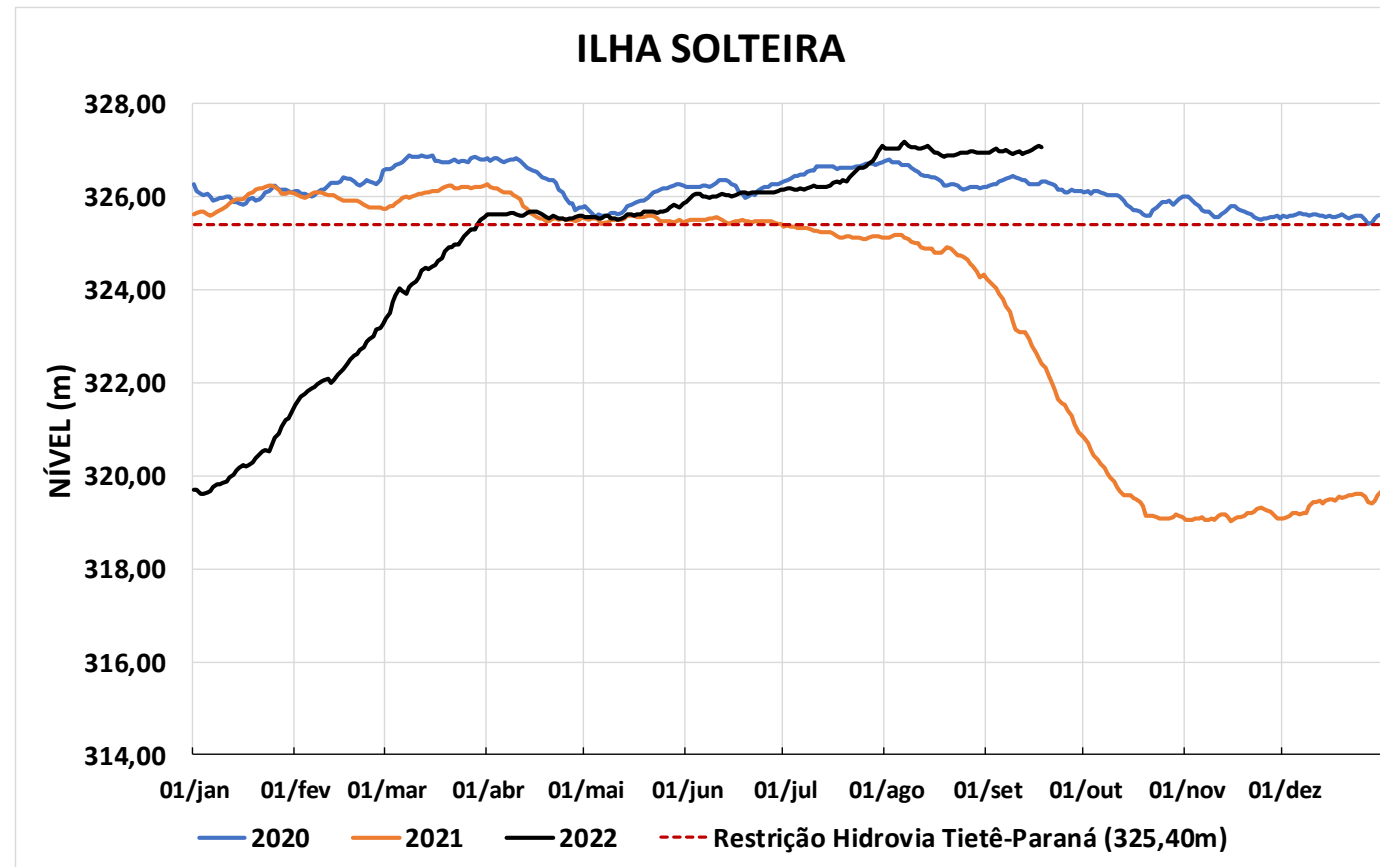

Acompanhamento Bacia do rio Paraná

19/09/2022

SALA DE SITUAÇÃO

SALA DE SITUAÇÃO

SALA DE SITUAÇÃO

PARANAPANEMA / JUPIÁ E PORTO PRIMAVERA

SALA DE SITUAÇÃO