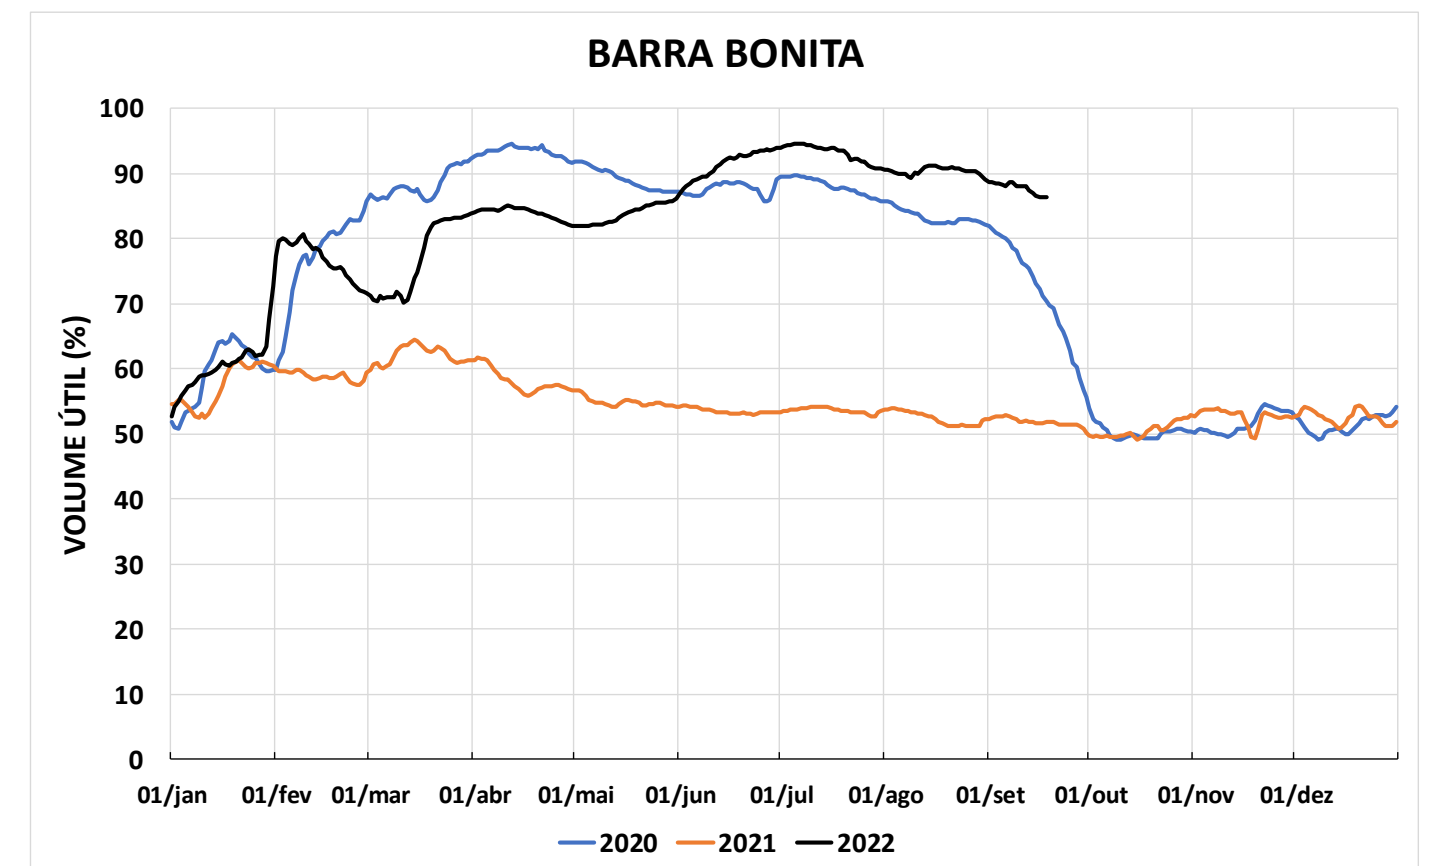

Acompanhamento Bacia do rio Paraná

19/09/2022

SALA DE SITUAÇÃO

SALA DE SITUAÇÃO

SALA DE SITUAÇÃO

PARANAPANEMA / JUPIÁ E PORTO PRIMAVERA

SALA DE SITUAÇÃO