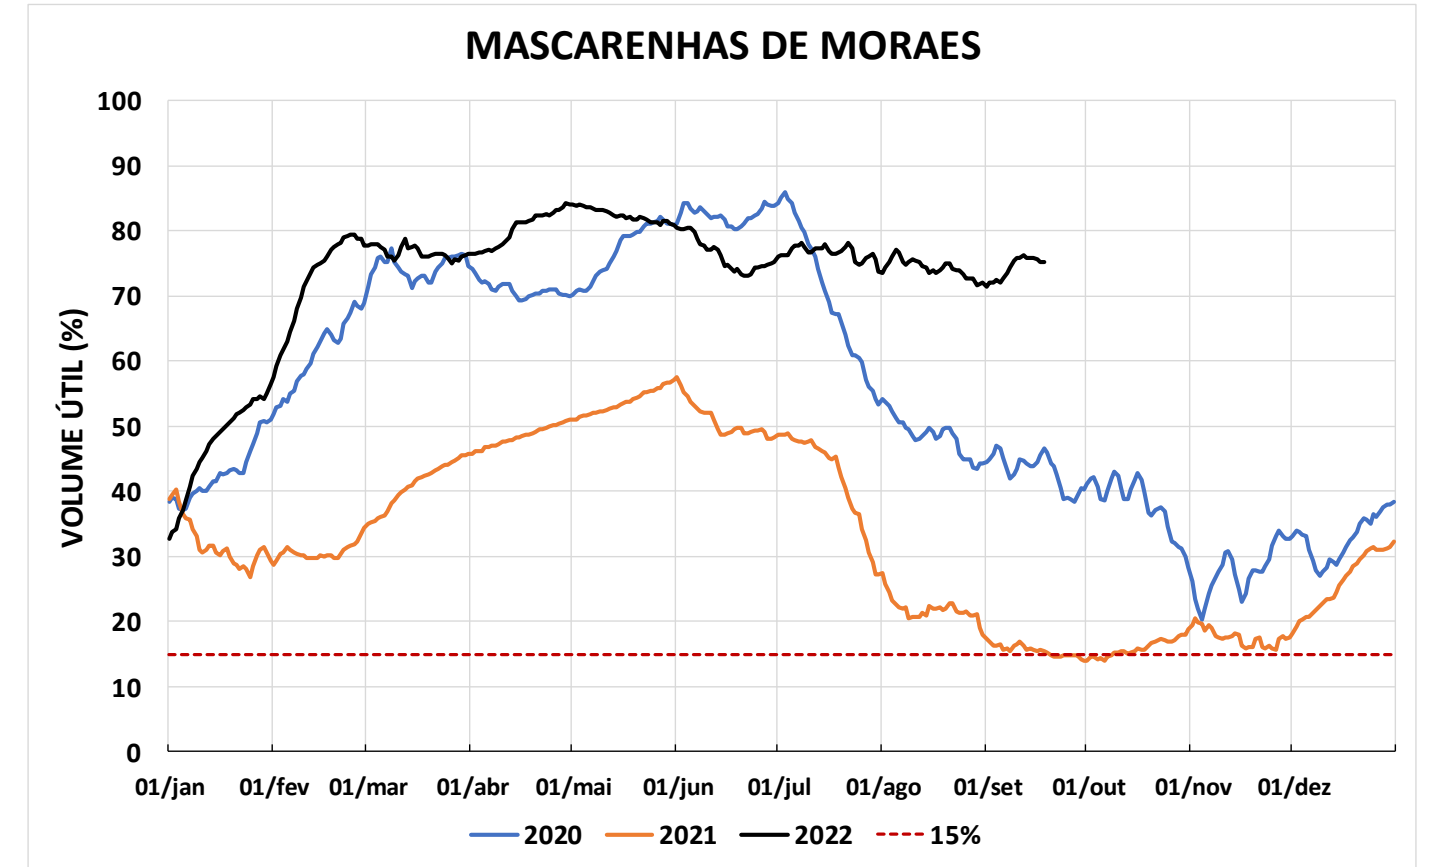

Acompanhamento Bacia do rio Paraná

19/09/2022

SALA DE SITUAÇÃO

SALA DE SITUAÇÃO

SALA DE SITUAÇÃO

PARANAPANEMA / JUPIÁ E PORTO PRIMAVERA

SALA DE SITUAÇÃO