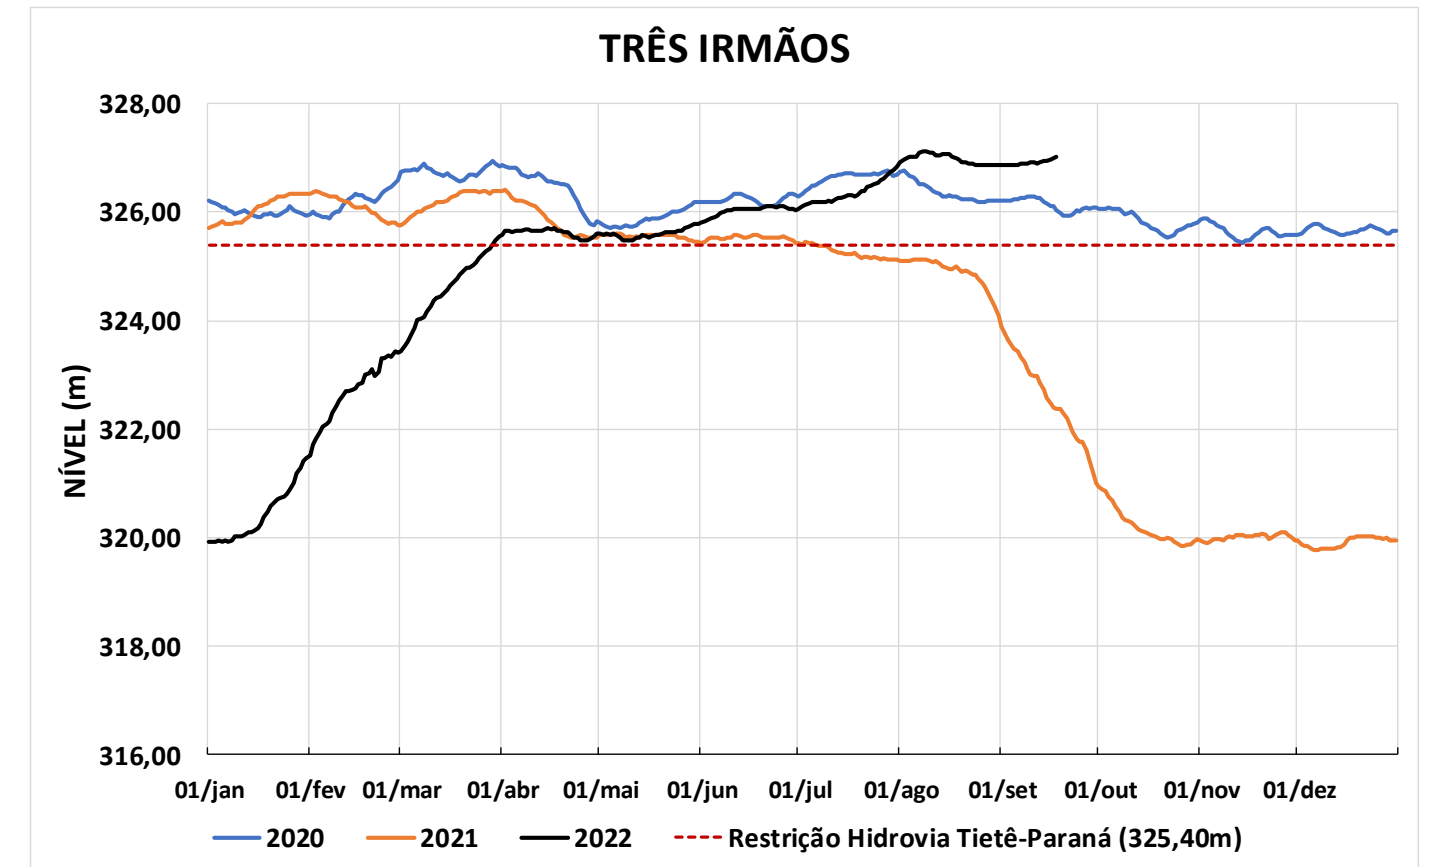

Acompanhamento Bacia do rio Paraná

19/09/2022

SALA DE SITUAÇÃO

SALA DE SITUAÇÃO

SALA DE SITUAÇÃO

PARANAPANEMA / JUPIÁ E PORTO PRIMAVERA

SALA DE SITUAÇÃO