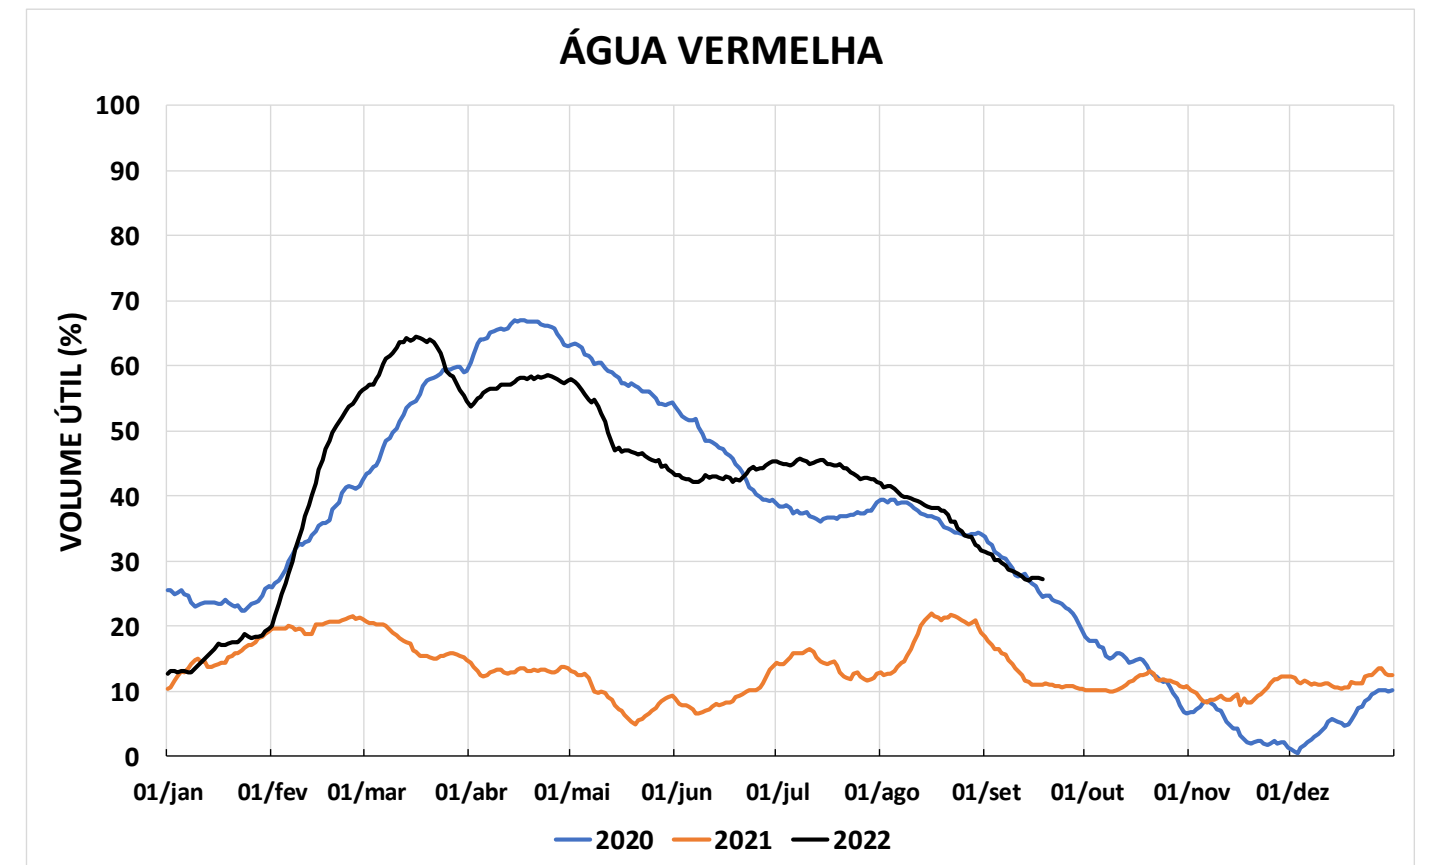

Acompanhamento Bacia do rio Paraná

19/09/2022

SALA DE SITUAÇÃO

SALA DE SITUAÇÃO

SALA DE SITUAÇÃO

PARANAPANEMA / JUPIÁ E PORTO PRIMAVERA

SALA DE SITUAÇÃO