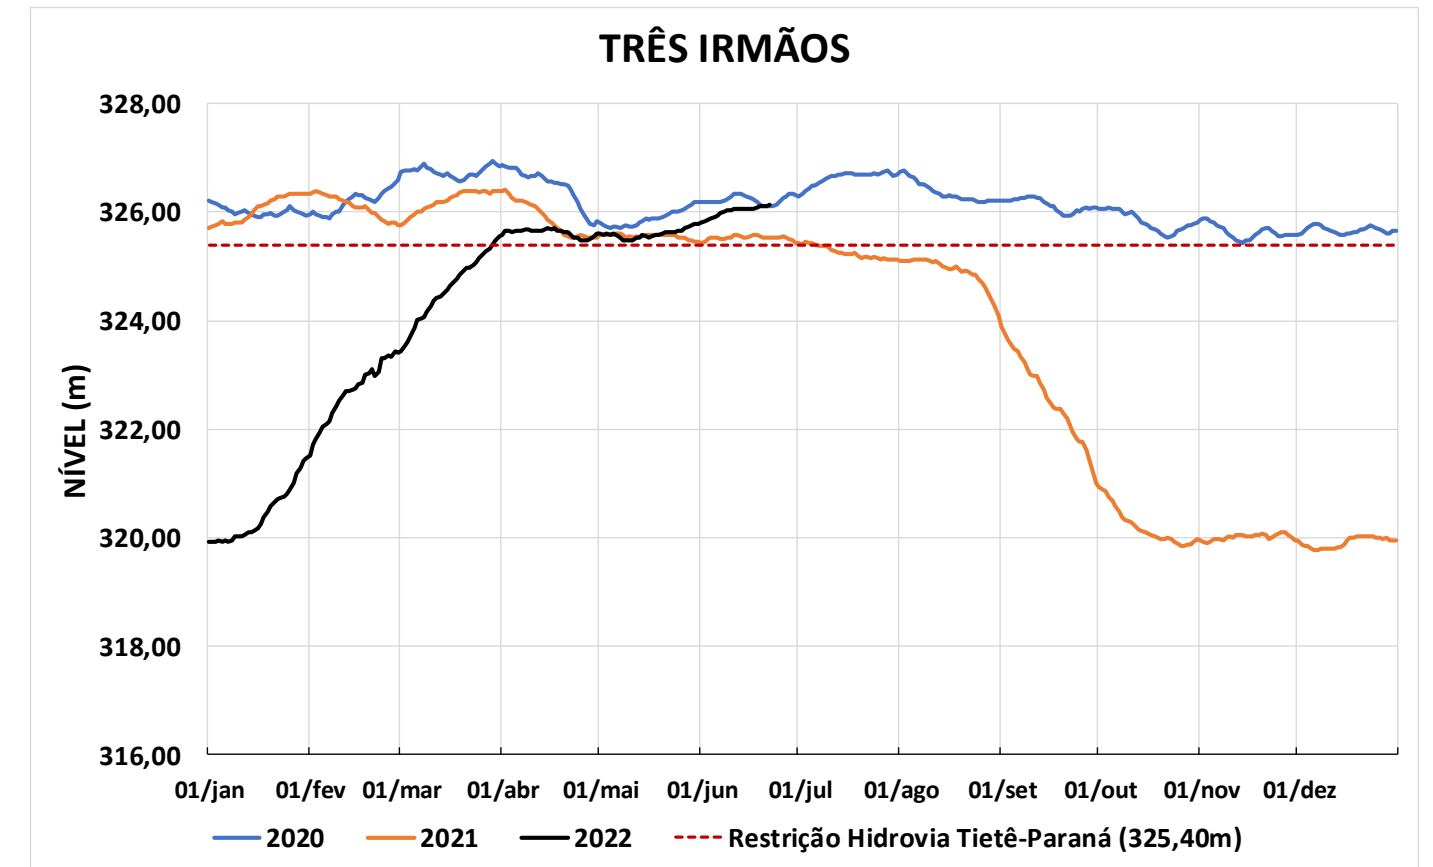

Acompanhamento Bacia do rio Paraná

23/06/2022

SALA DE SITUAÇÃO

DIAGRAMA ESQUEMÁTICO

SALA DE SITUAÇÃO

TIETÊ / ILHA SOLTEIRA

SALA DE SITUAÇÃO

PARANAPANEMA / JUPIÁ E PORTO PRIMAVERA

SALA DE SITUAÇÃO