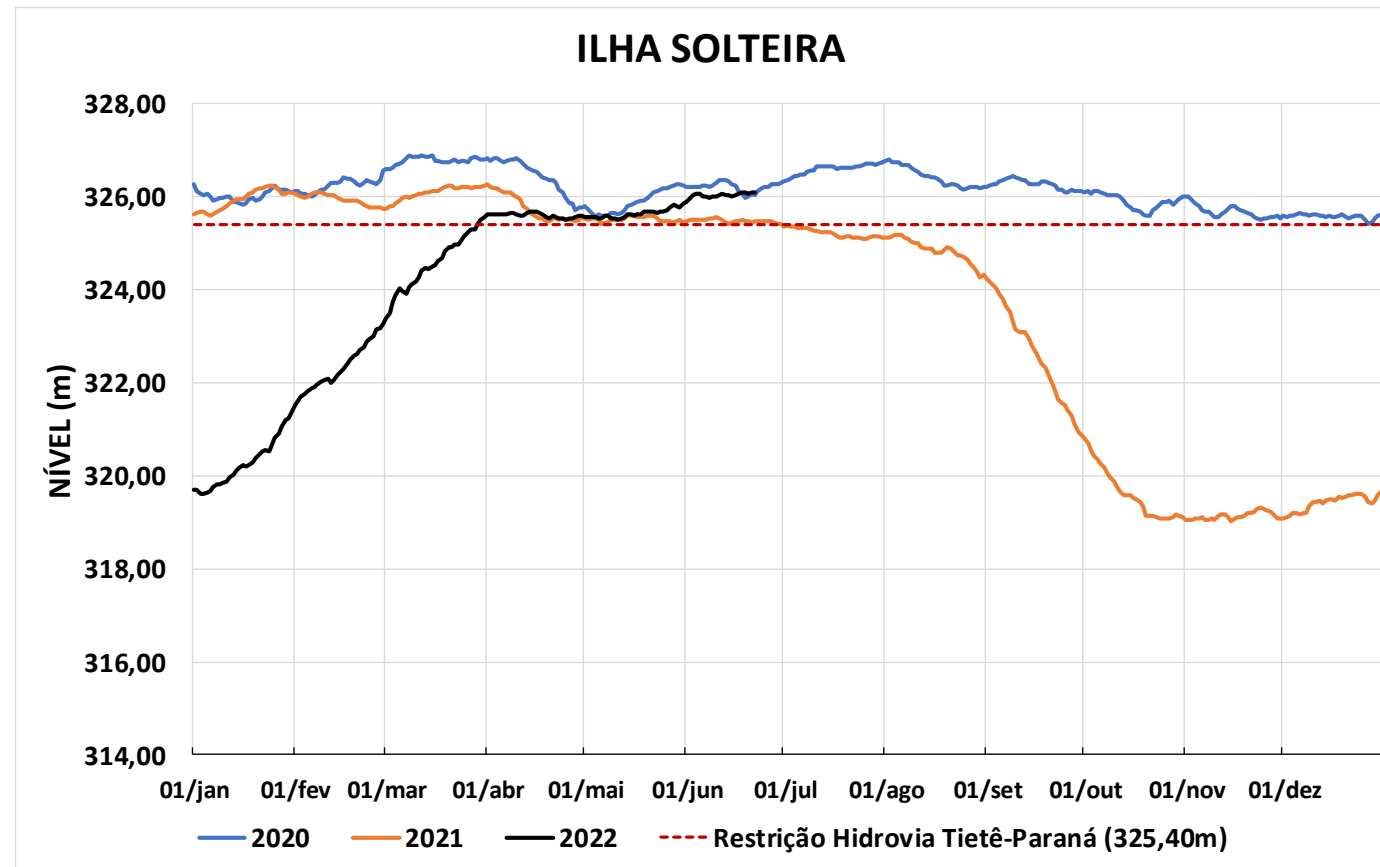

Acompanhamento Bacia do rio Paraná

23/06/2022

SALA DE SITUAÇÃO

DIAGRAMA ESQUEMÁTICO

SALA DE SITUAÇÃO

TIETÊ / ILHA SOLTEIRA

SALA DE SITUAÇÃO

PARANAPANEMA / JUPIÁ E PORTO PRIMAVERA

SALA DE SITUAÇÃO