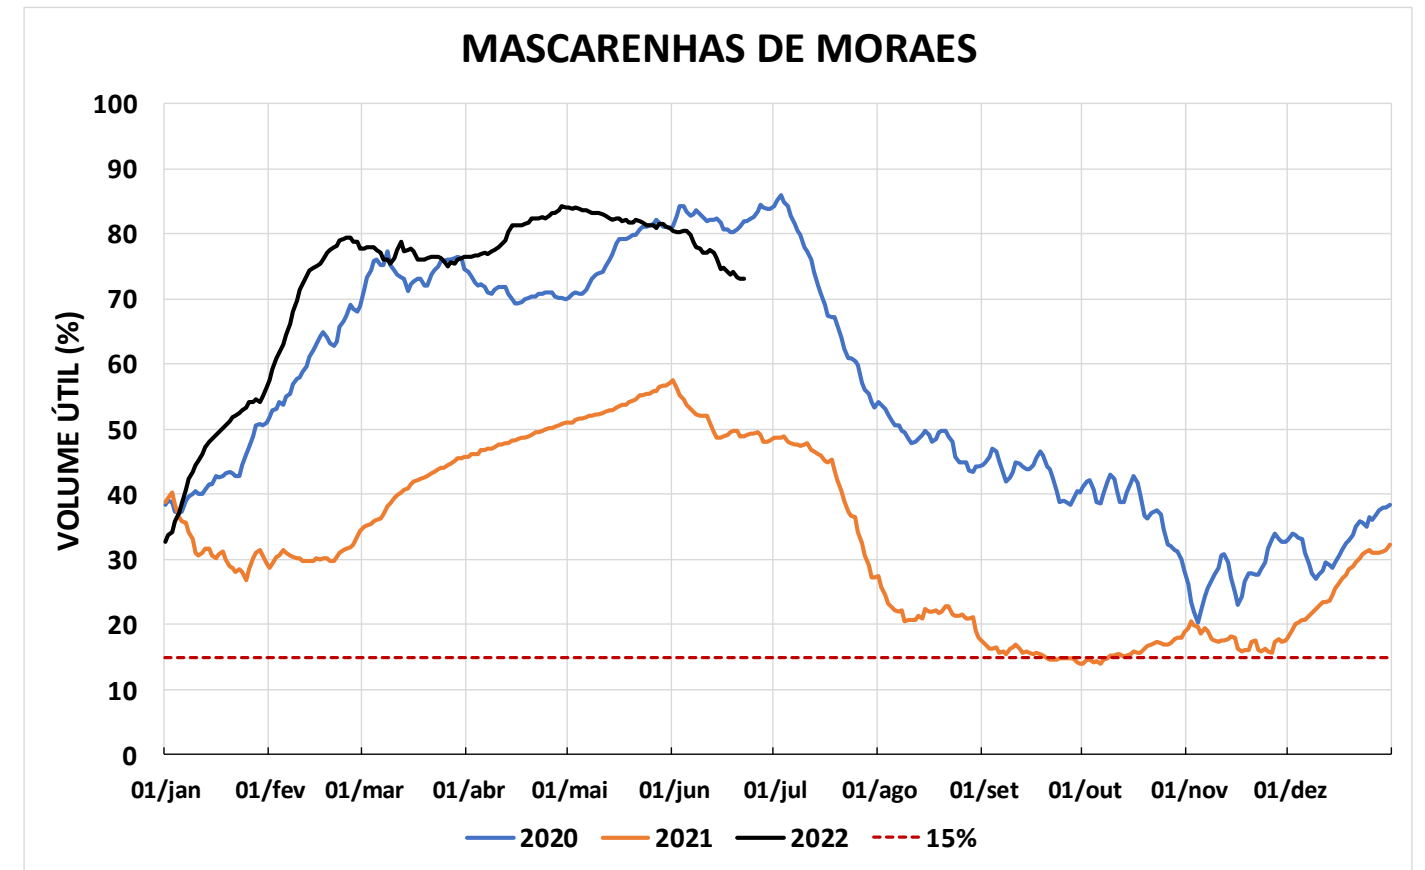

Acompanhamento Bacia do rio Paraná

23/06/2022

SALA DE SITUAÇÃO

DIAGRAMA ESQUEMÁTICO

SALA DE SITUAÇÃO

TIETÊ / ILHA SOLTEIRA

SALA DE SITUAÇÃO

PARANAPANEMA / JUPIÁ E PORTO PRIMAVERA

SALA DE SITUAÇÃO