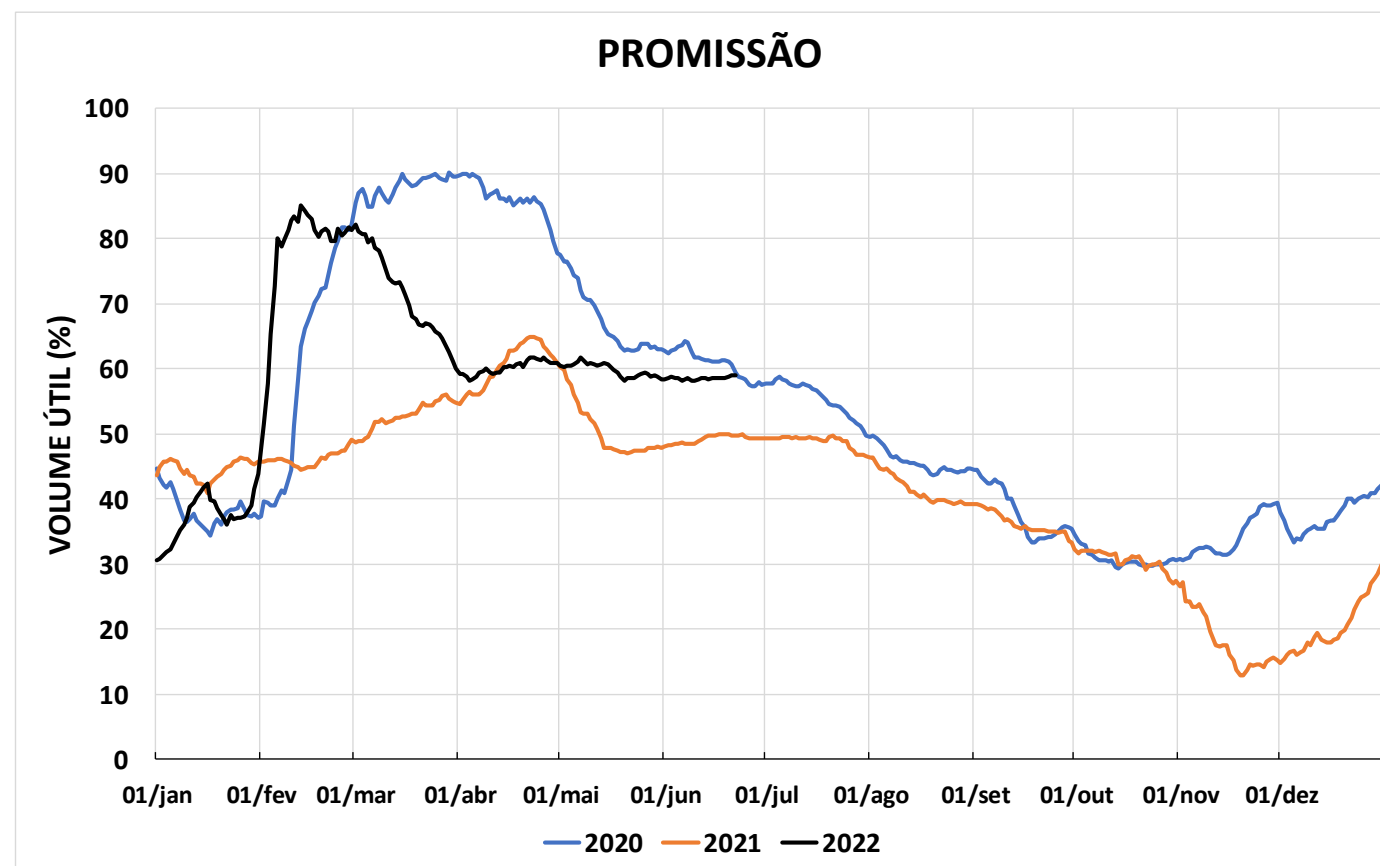

Acompanhamento Bacia do rio Paraná

23/06/2022

SALA DE SITUAÇÃO

DIAGRAMA ESQUEMÁTICO

SALA DE SITUAÇÃO

TIETÊ / ILHA SOLTEIRA

SALA DE SITUAÇÃO

PARANAPANEMA / JUPIÁ E PORTO PRIMAVERA

SALA DE SITUAÇÃO