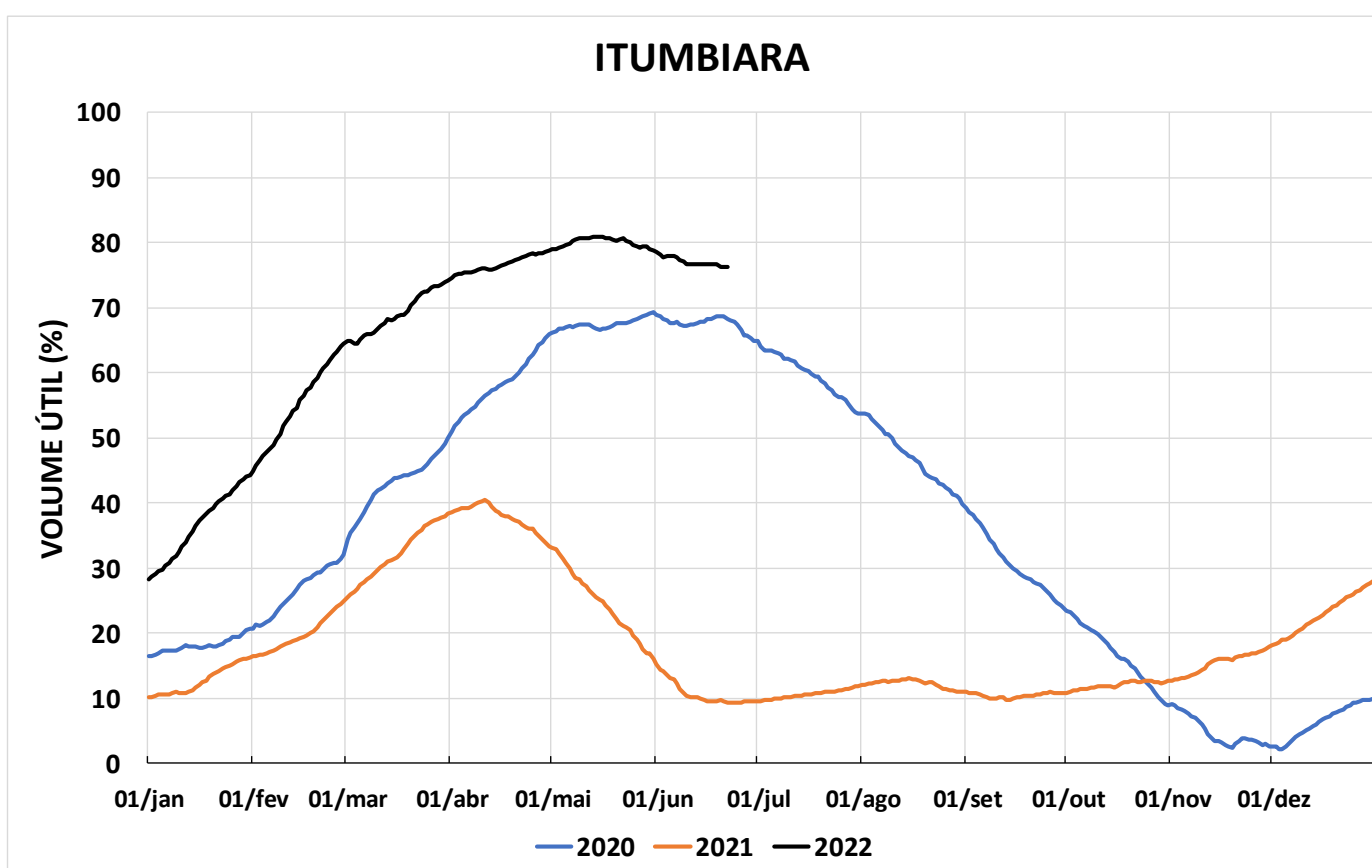

Acompanhamento Bacia do rio Paraná

23/06/2022

SALA DE SITUAÇÃO

DIAGRAMA ESQUEMÁTICO

SALA DE SITUAÇÃO

TIETÊ / ILHA SOLTEIRA

SALA DE SITUAÇÃO

PARANAPANEMA / JUPIÁ E PORTO PRIMAVERA

SALA DE SITUAÇÃO