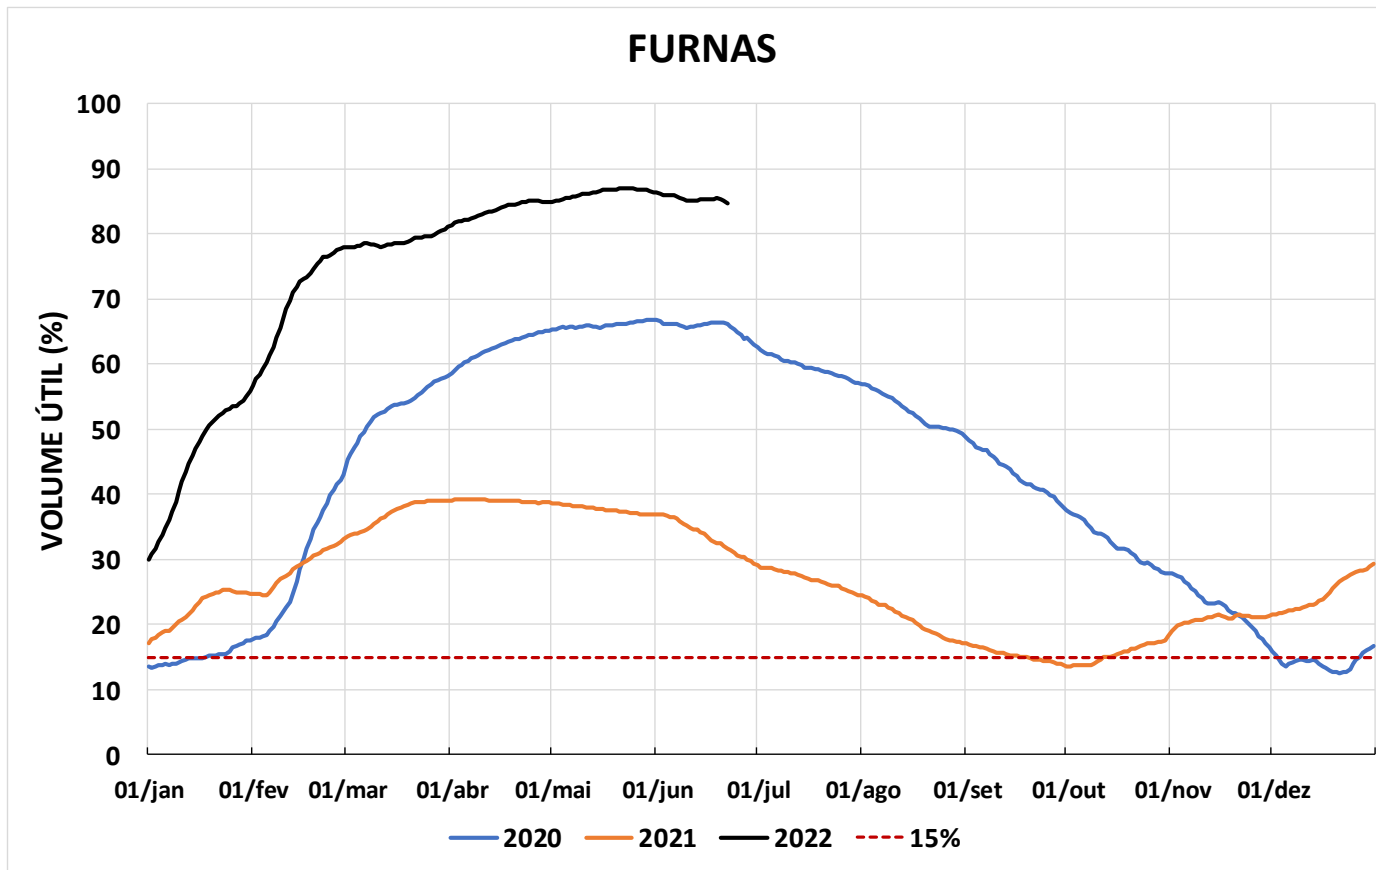

Acompanhamento Bacia do rio Paraná

23/06/2022

SALA DE SITUAÇÃO

DIAGRAMA ESQUEMÁTICO

SALA DE SITUAÇÃO

TIETÊ / ILHA SOLTEIRA

SALA DE SITUAÇÃO

PARANAPANEMA / JUPIÁ E PORTO PRIMAVERA

SALA DE SITUAÇÃO