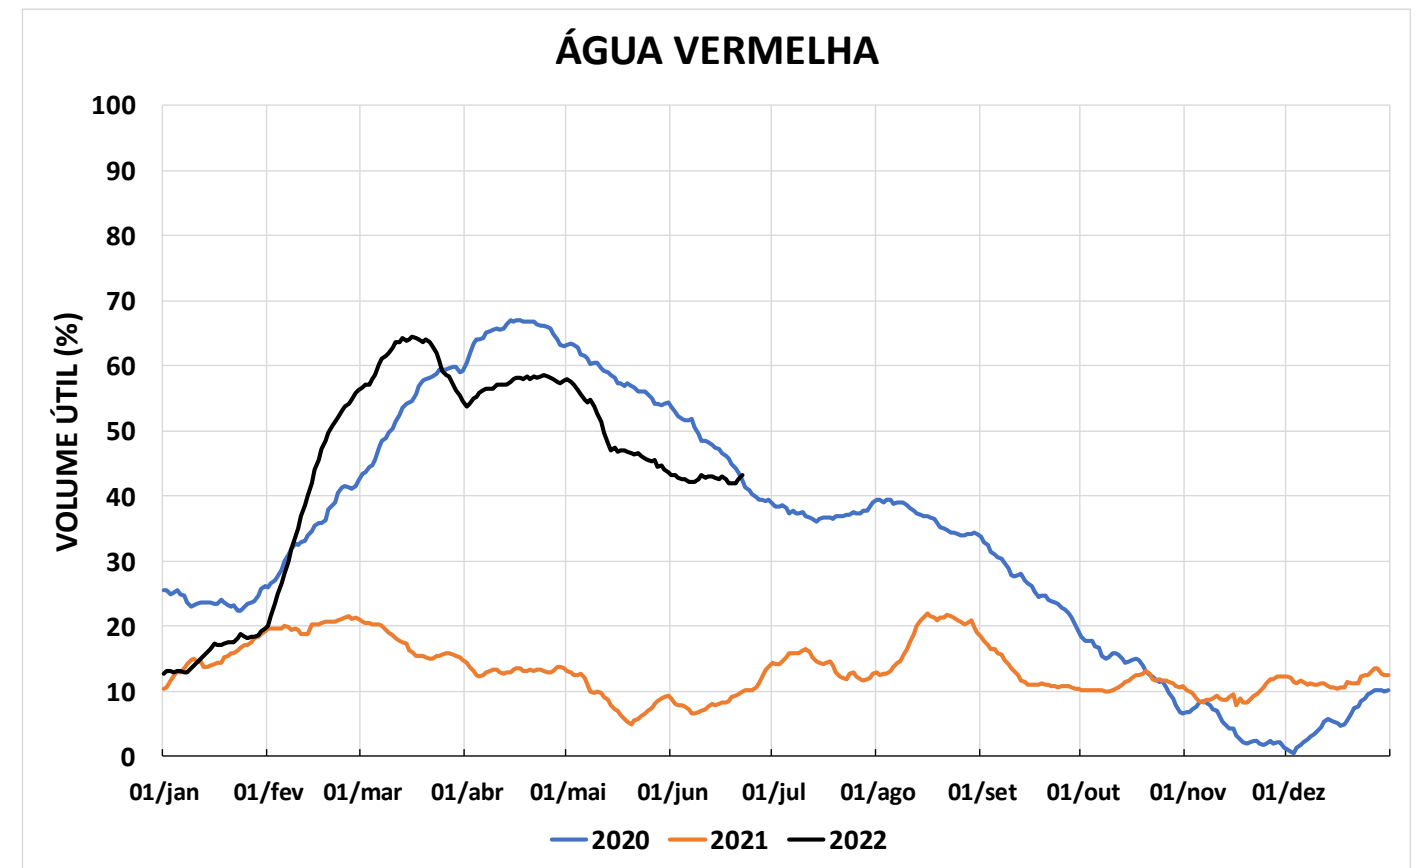

Acompanhamento Bacia do rio Paraná

23/06/2022

SALA DE SITUAÇÃO

DIAGRAMA ESQUEMÁTICO

SALA DE SITUAÇÃO

TIETÊ / ILHA SOLTEIRA

SALA DE SITUAÇÃO

PARANAPANEMA / JUPIÁ E PORTO PRIMAVERA

SALA DE SITUAÇÃO