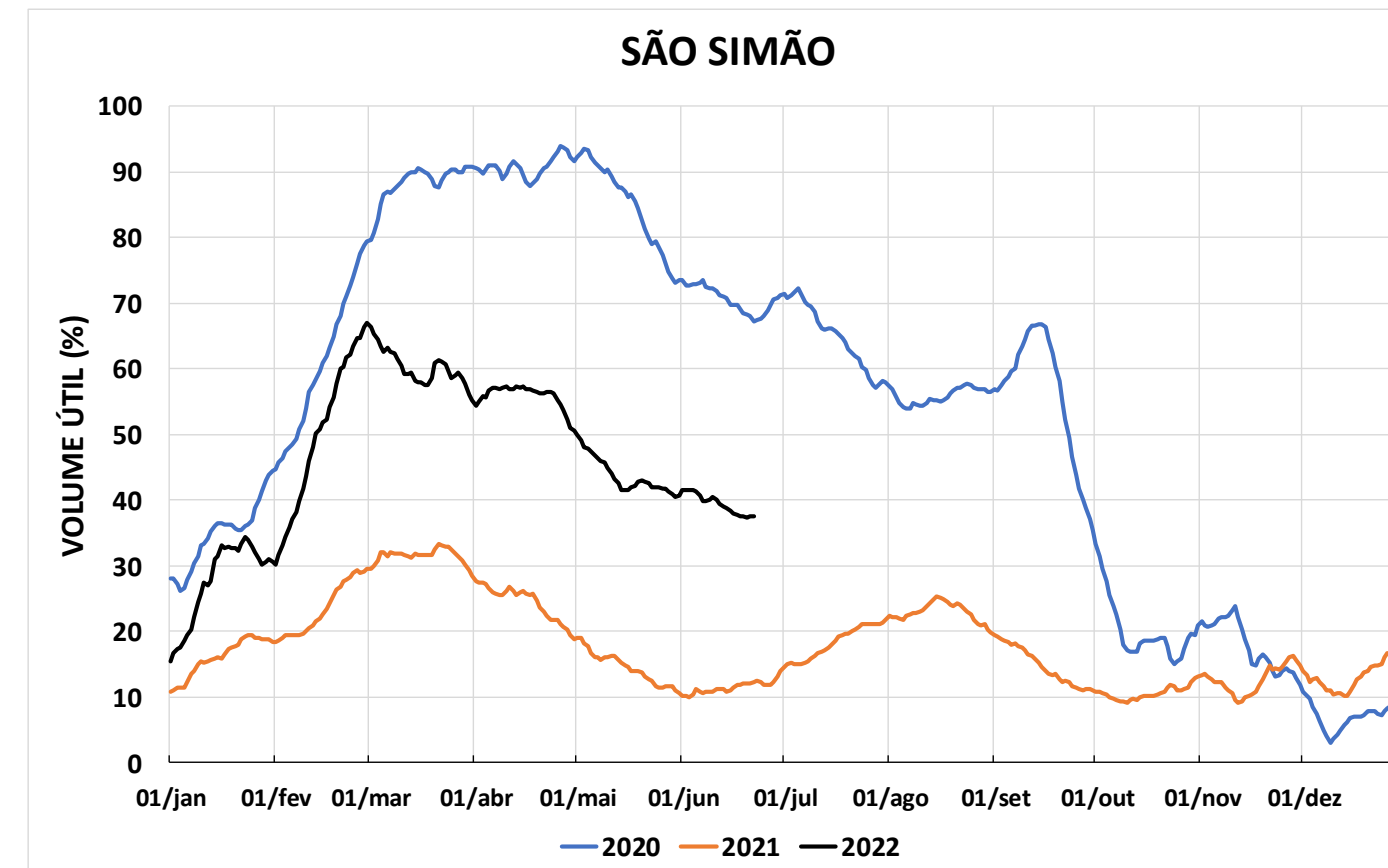

Acompanhamento Bacia do rio Paraná

23/06/2022

SALA DE SITUAÇÃO

DIAGRAMA ESQUEMÁTICO

SALA DE SITUAÇÃO

TIETÊ / ILHA SOLTEIRA

SALA DE SITUAÇÃO

PARANAPANEMA / JUPIÁ E PORTO PRIMAVERA

SALA DE SITUAÇÃO