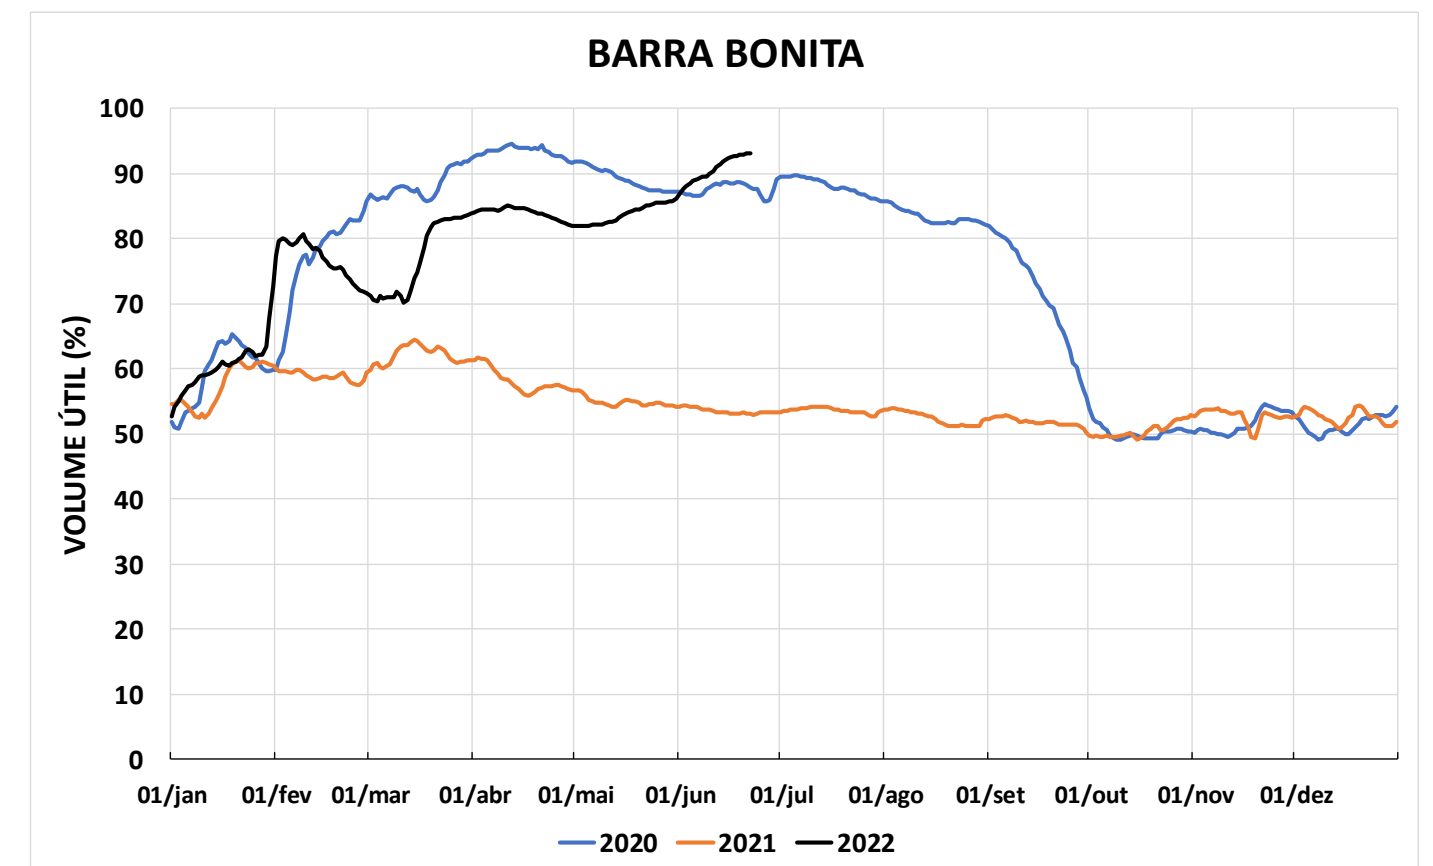

Acompanhamento Bacia do rio Paraná

23/06/2022

SALA DE SITUAÇÃO

DIAGRAMA ESQUEMÁTICO

SALA DE SITUAÇÃO

TIETÊ / ILHA SOLTEIRA

SALA DE SITUAÇÃO

PARANAPANEMA / JUPIÁ E PORTO PRIMAVERA

SALA DE SITUAÇÃO