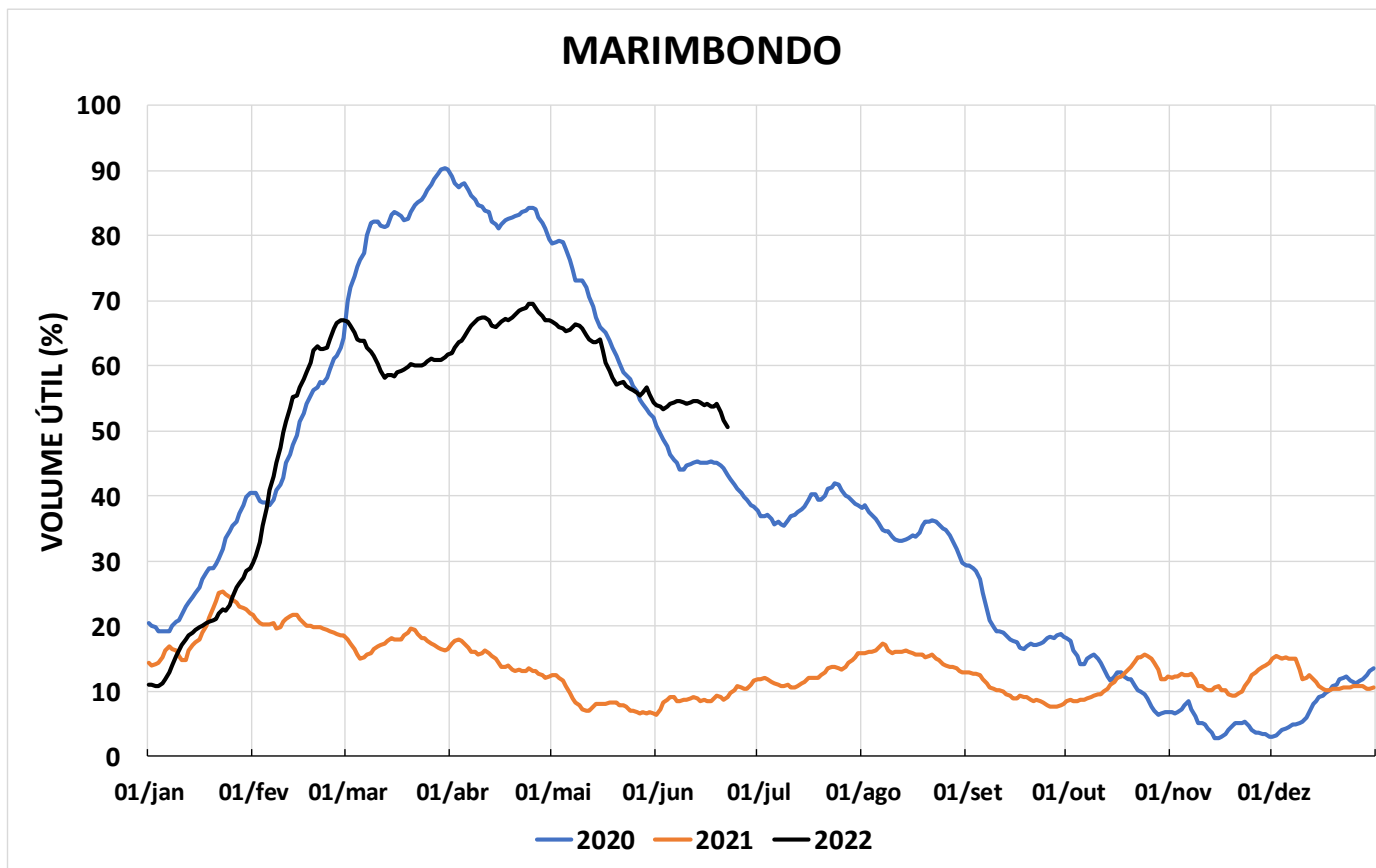

Acompanhamento Bacia do rio Paraná

23/06/2022

SALA DE SITUAÇÃO

DIAGRAMA ESQUEMÁTICO

SALA DE SITUAÇÃO

TIETÊ / ILHA SOLTEIRA

SALA DE SITUAÇÃO

PARANAPANEMA / JUPIÁ E PORTO PRIMAVERA

SALA DE SITUAÇÃO