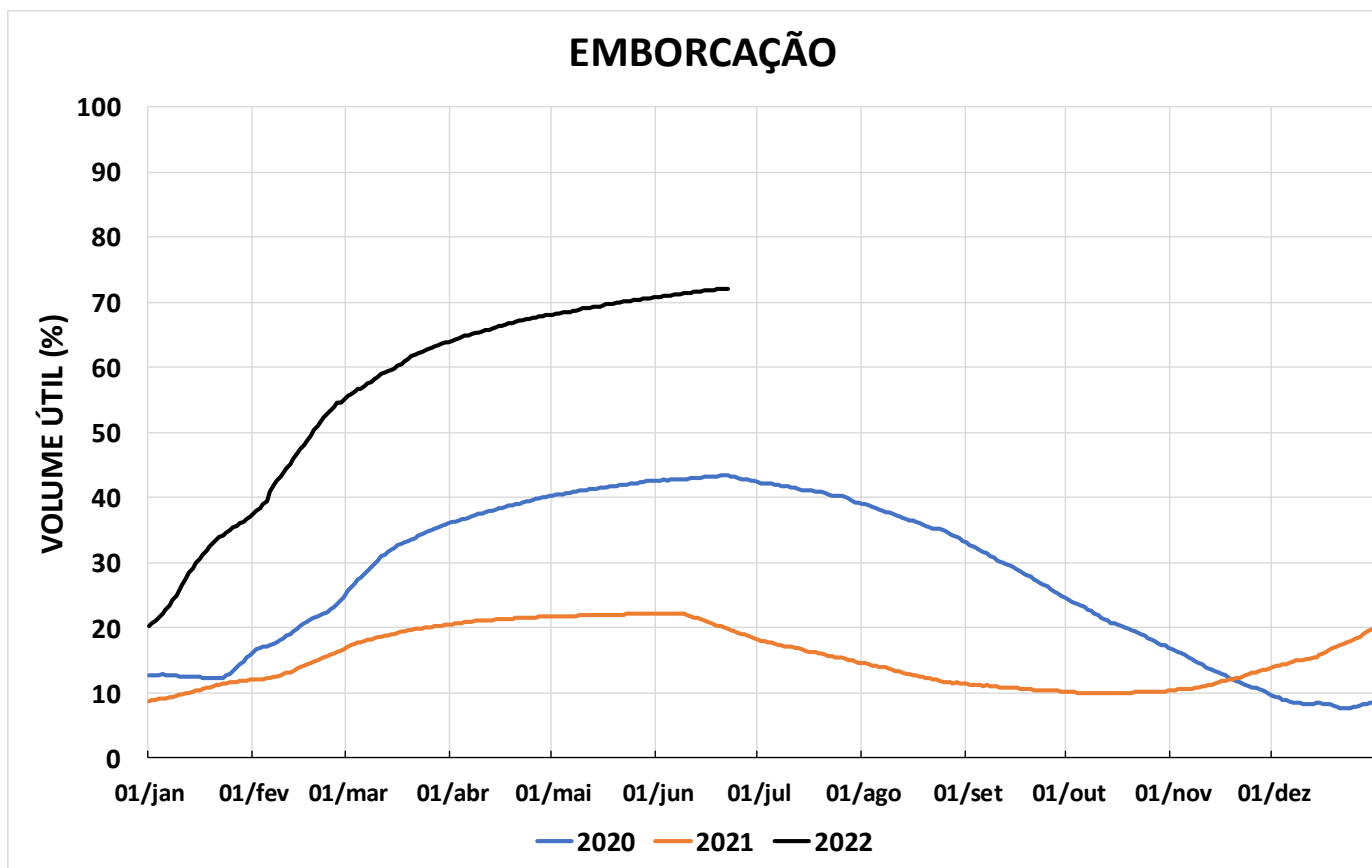

Acompanhamento Bacia do rio Paraná

23/06/2022

SALA DE SITUAÇÃO

DIAGRAMA ESQUEMÁTICO

SALA DE SITUAÇÃO

TIETÊ / ILHA SOLTEIRA

SALA DE SITUAÇÃO

PARANAPANEMA / JUPIÁ E PORTO PRIMAVERA

SALA DE SITUAÇÃO