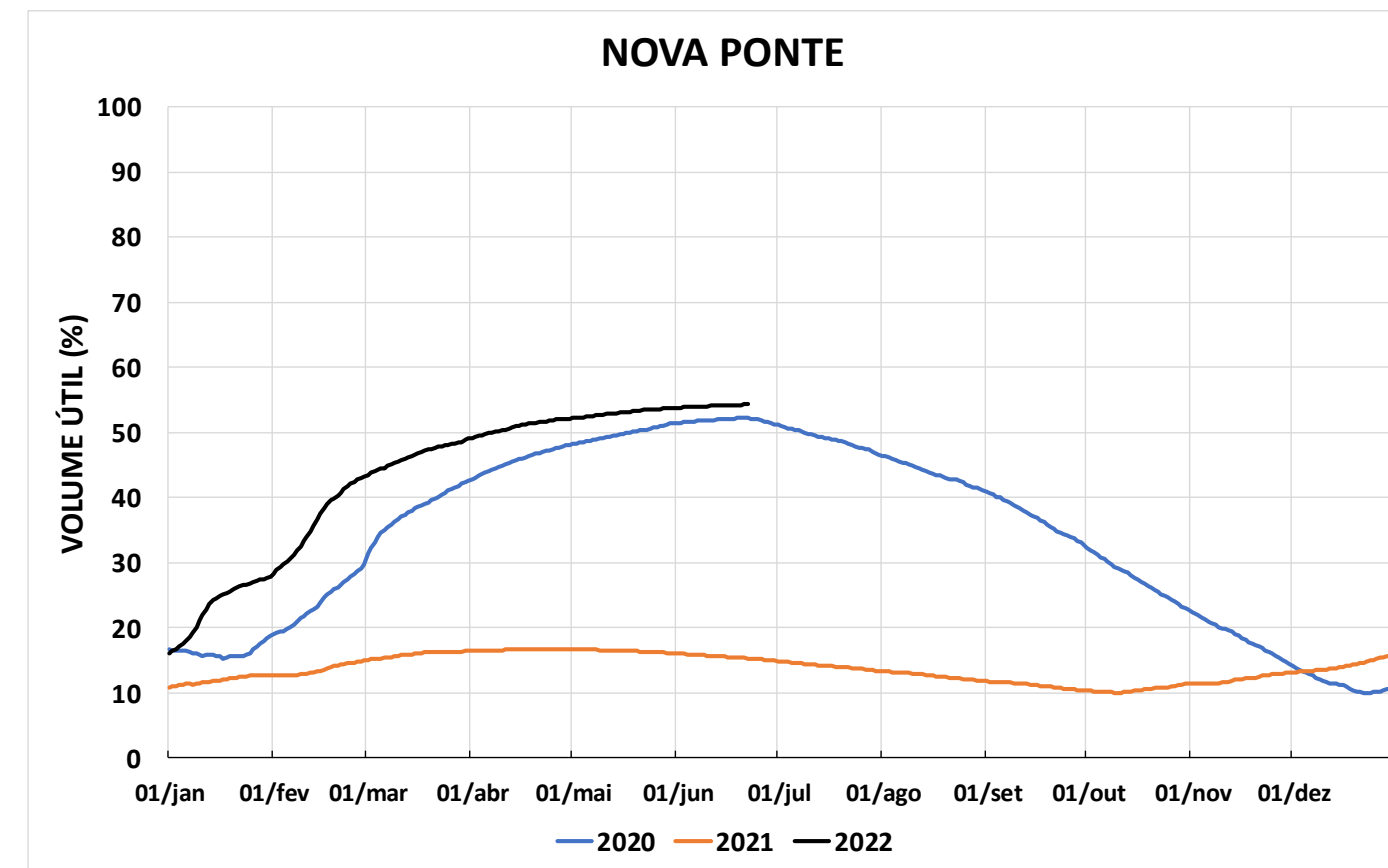

Acompanhamento Bacia do rio Paraná

23/06/2022

SALA DE SITUAÇÃO

DIAGRAMA ESQUEMÁTICO

SALA DE SITUAÇÃO

TIETÊ / ILHA SOLTEIRA

SALA DE SITUAÇÃO

PARANAPANEMA / JUPIÁ E PORTO PRIMAVERA

SALA DE SITUAÇÃO