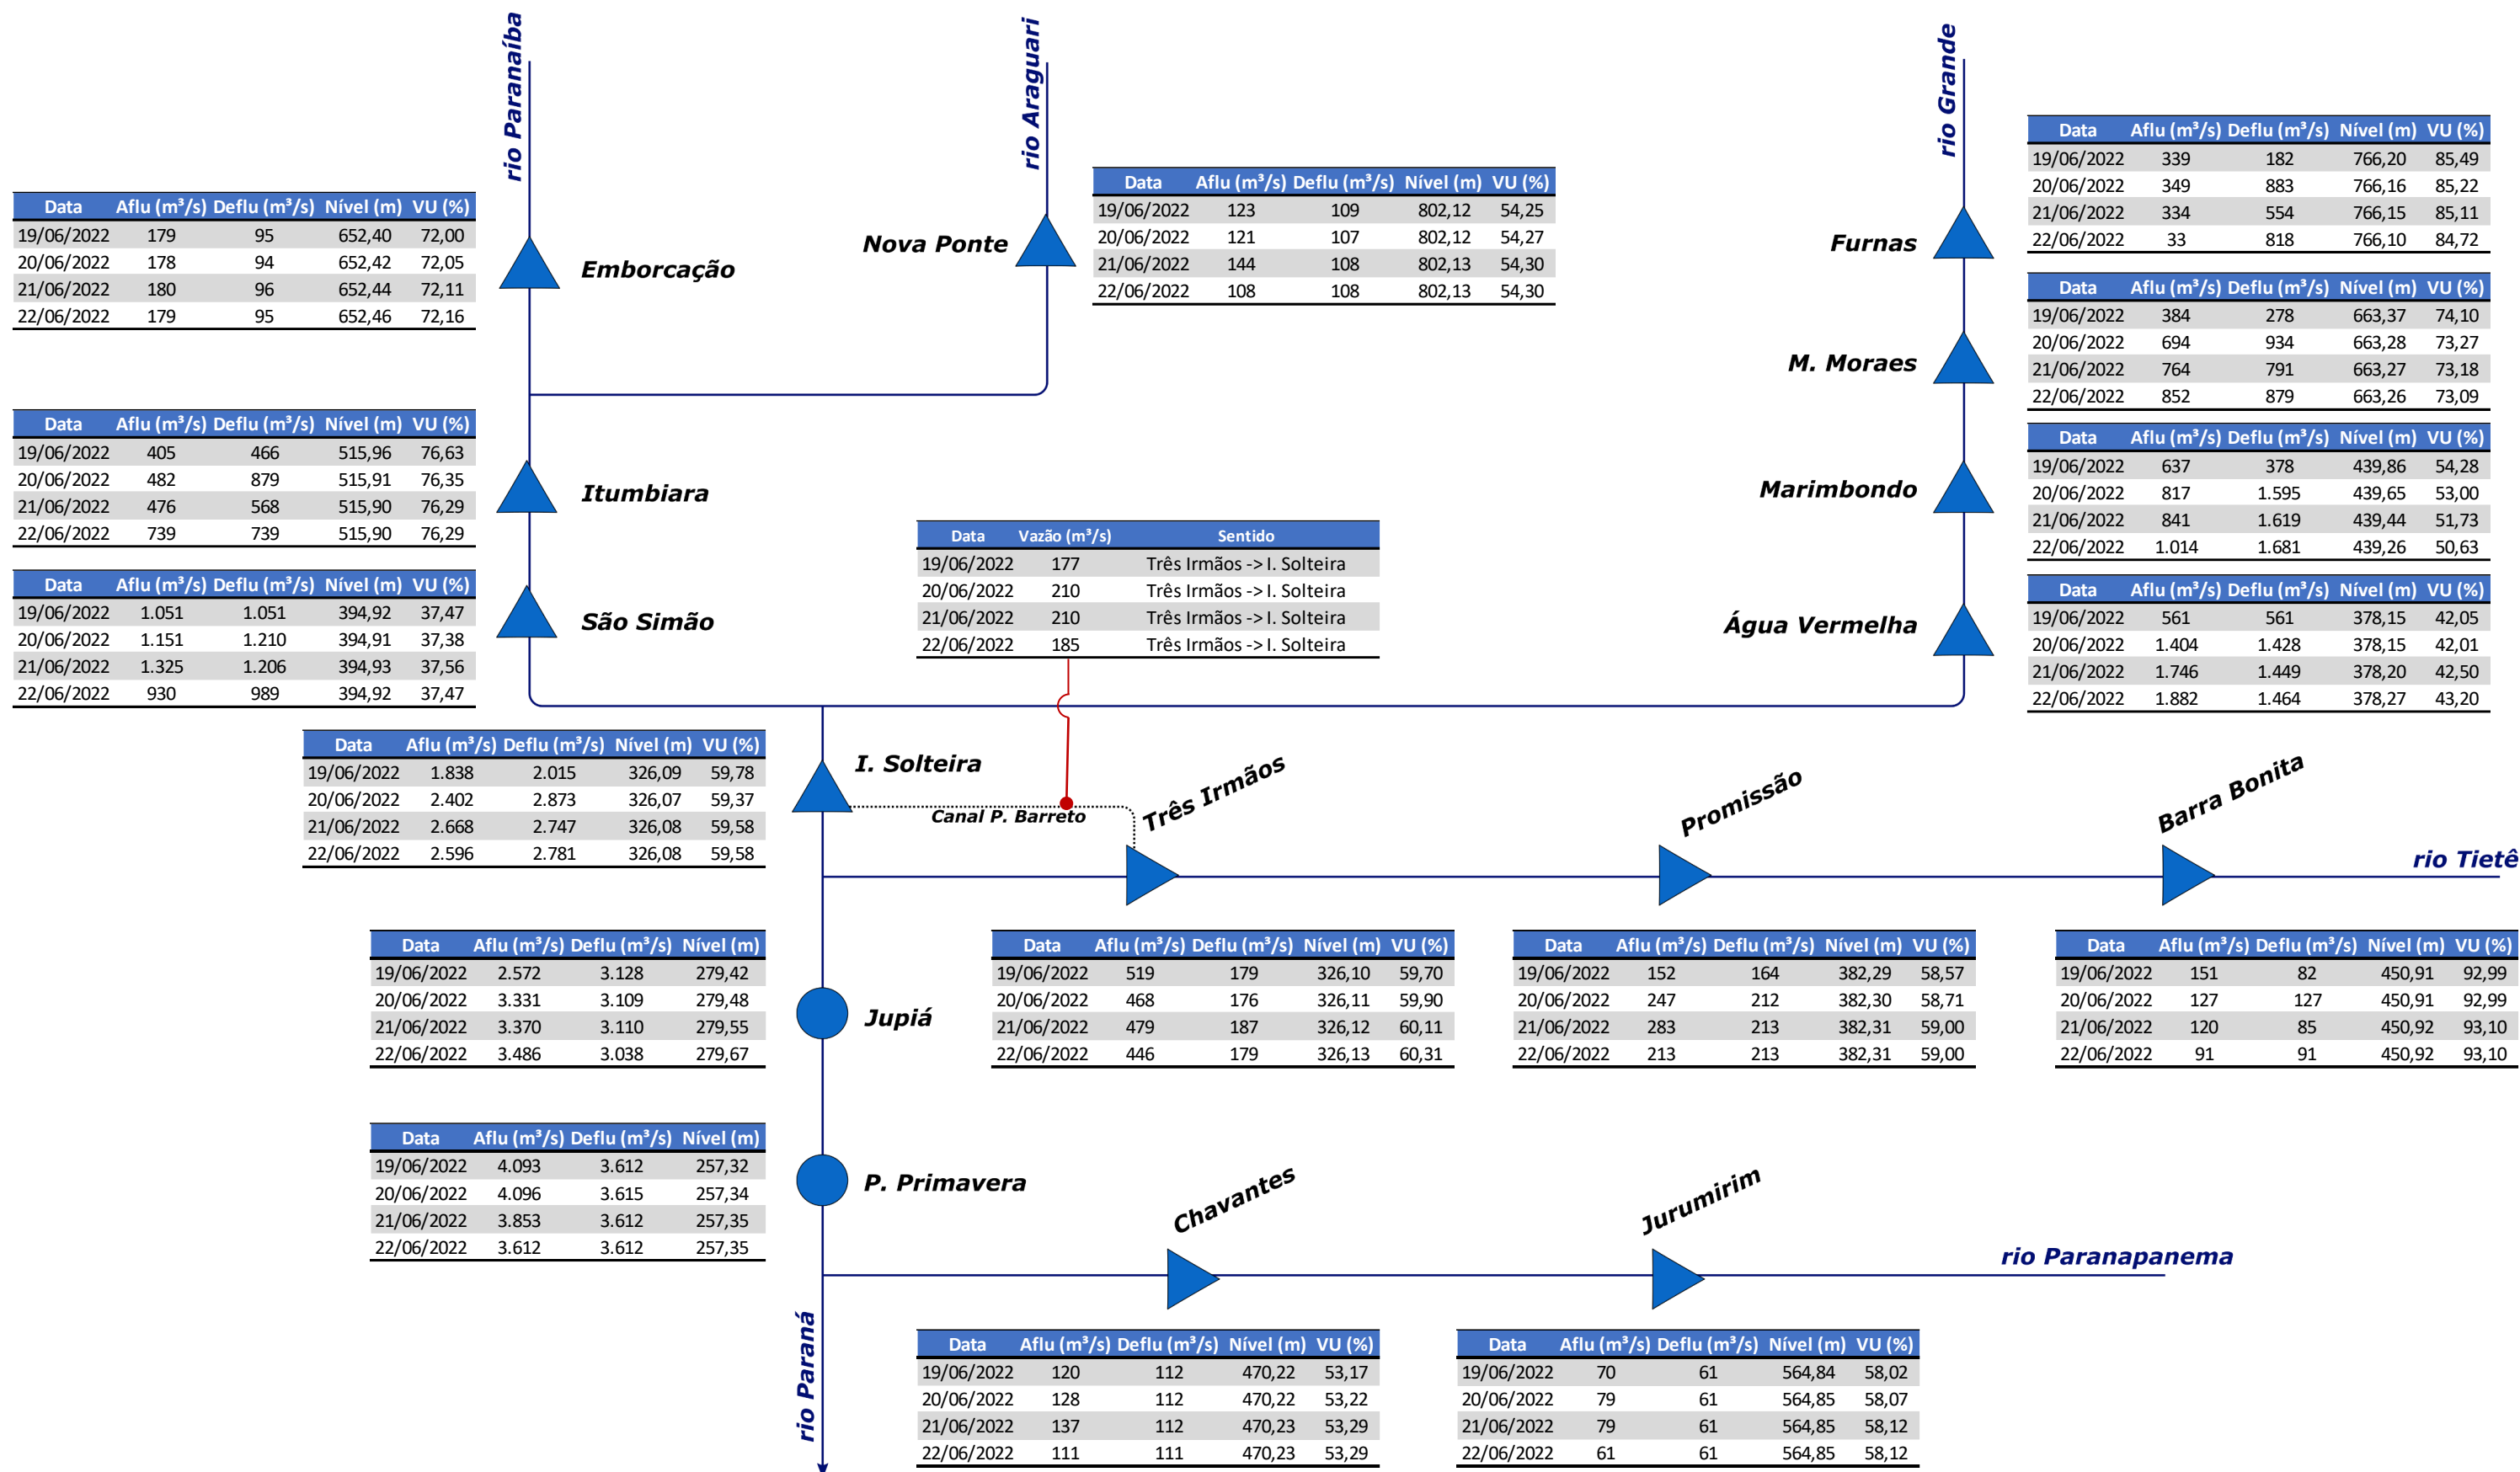

Acompanhamento Bacia do rio Paraná

23/06/2022

SALA DE SITUAÇÃO

DIAGRAMA ESQUEMÁTICO

SALA DE SITUAÇÃO

TIETÊ / ILHA SOLTEIRA

SALA DE SITUAÇÃO

PARANAPANEMA / JUPIÁ E PORTO PRIMAVERA

SALA DE SITUAÇÃO