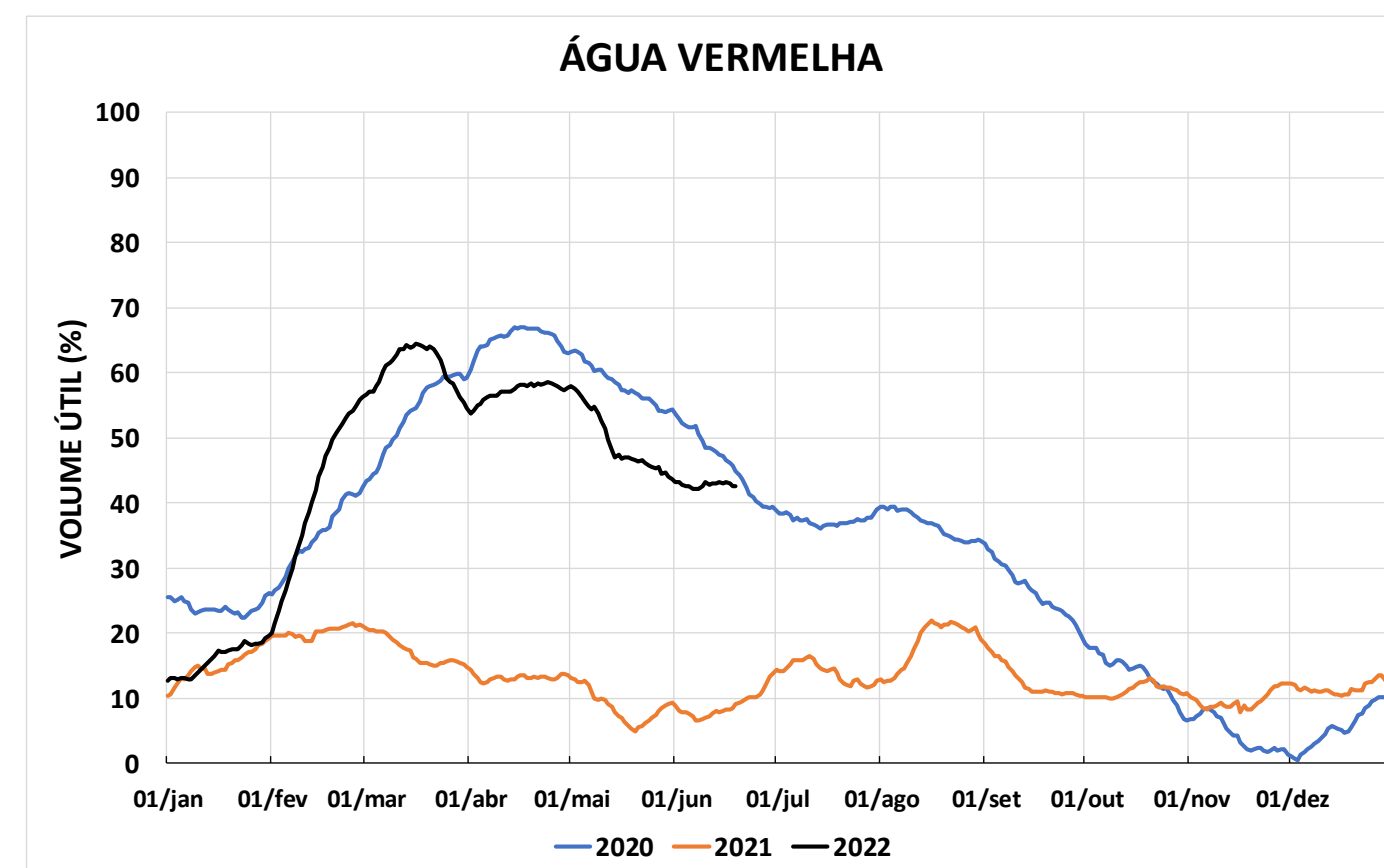

Acompanhamento Bacia do rio Paraná

20/06/2022

SALA DE SITUAÇÃO

DIAGRAMA ESQUEMÁTICO

SALA DE SITUAÇÃO

GRANDE

TIETÊ / ILHA SOLTEIRA

SALA DE SITUAÇÃO

PARANAPANEMA / JUPIÁ E PORTO PRIMAVERA

SALA DE SITUAÇÃO