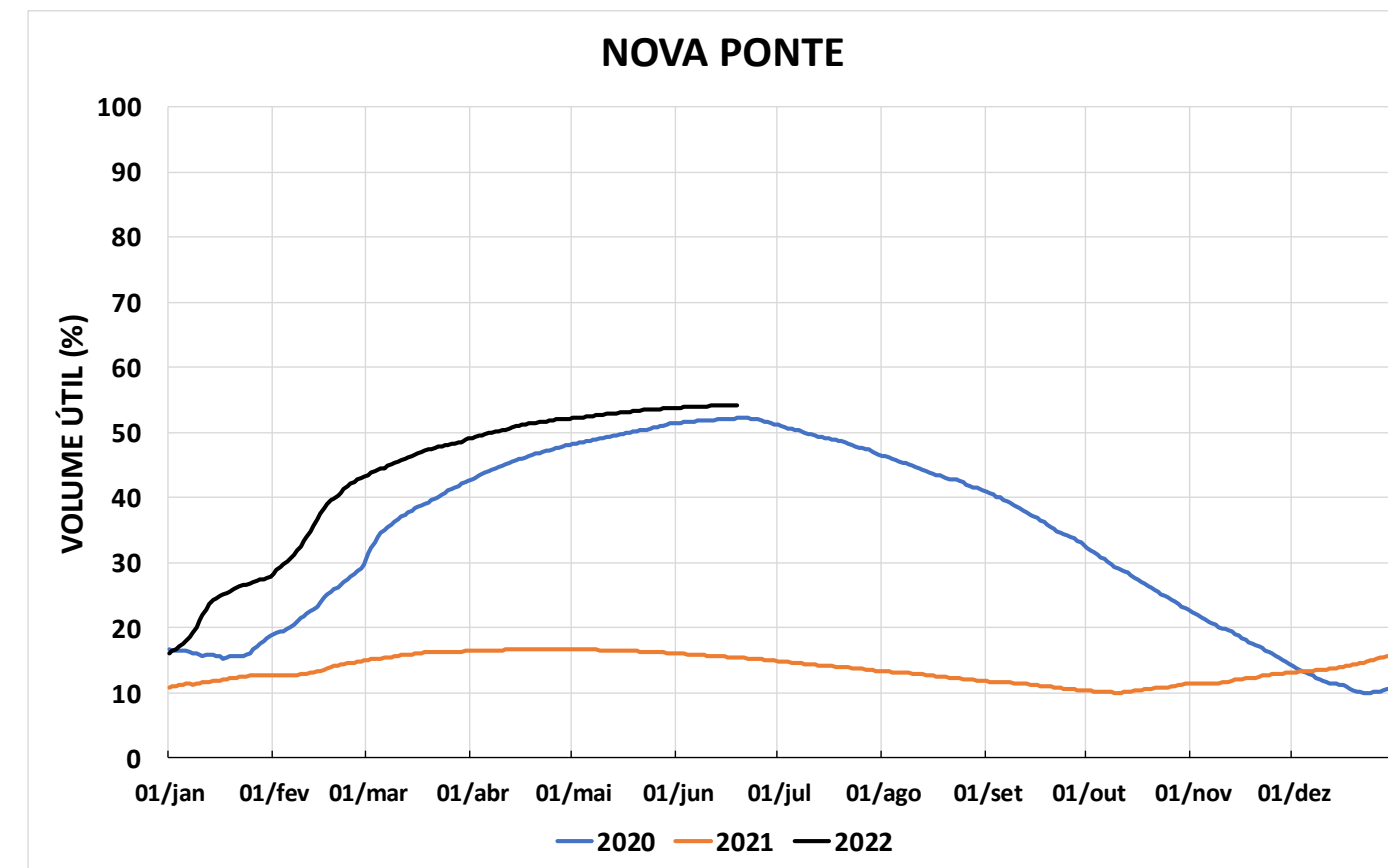

Acompanhamento Bacia do rio Paraná

20/06/2022

SALA DE SITUAÇÃO

DIAGRAMA ESQUEMÁTICO

SALA DE SITUAÇÃO

GRANDE

TIETÊ / ILHA SOLTEIRA

SALA DE SITUAÇÃO

PARANAPANEMA / JUPIÁ E PORTO PRIMAVERA

SALA DE SITUAÇÃO