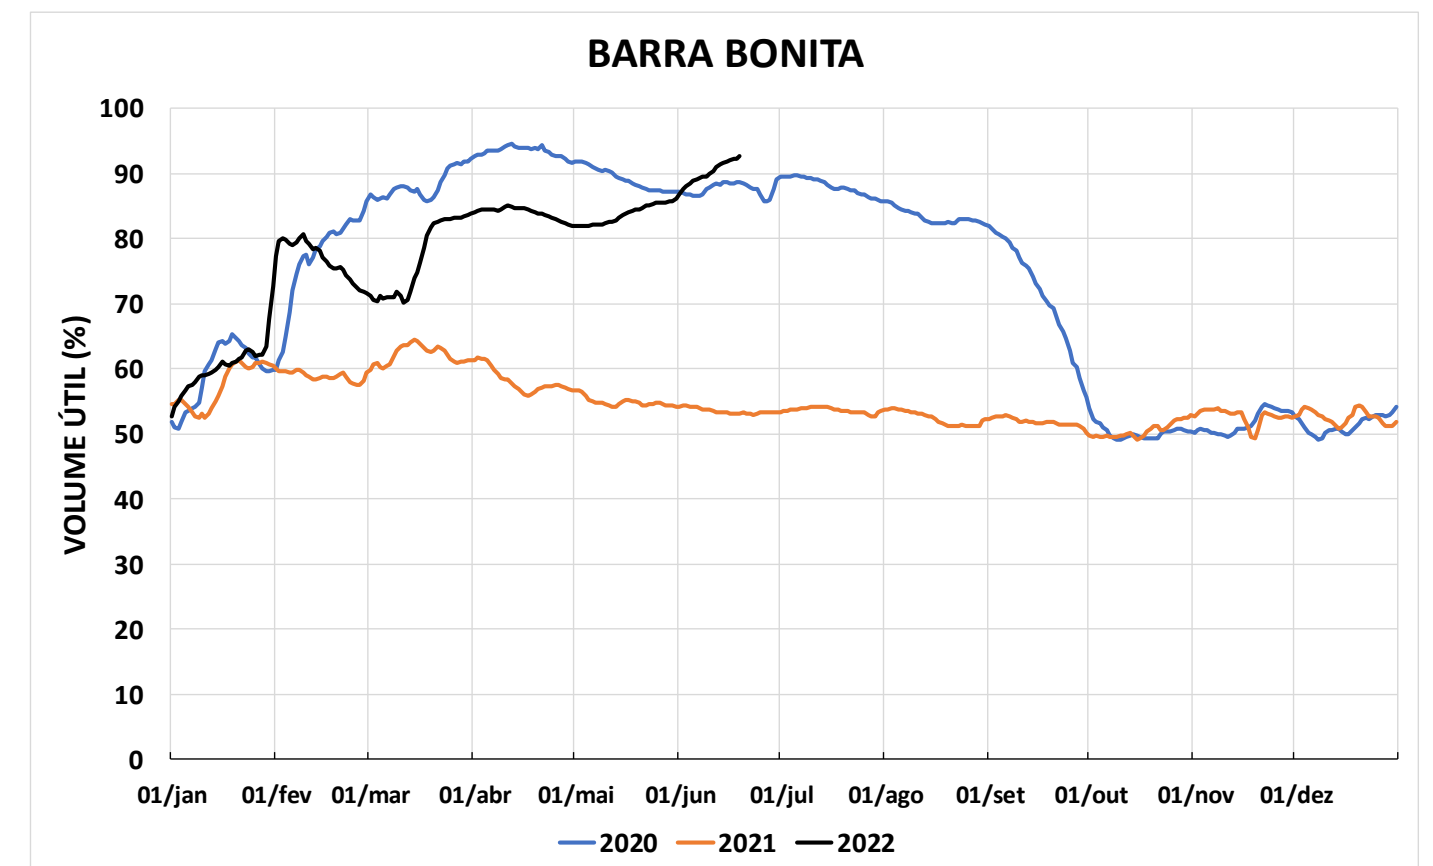

Acompanhamento Bacia do rio Paraná

20/06/2022

SALA DE SITUAÇÃO

DIAGRAMA ESQUEMÁTICO

SALA DE SITUAÇÃO

GRANDE

TIETÊ / ILHA SOLTEIRA

SALA DE SITUAÇÃO

PARANAPANEMA / JUPIÁ E PORTO PRIMAVERA

SALA DE SITUAÇÃO