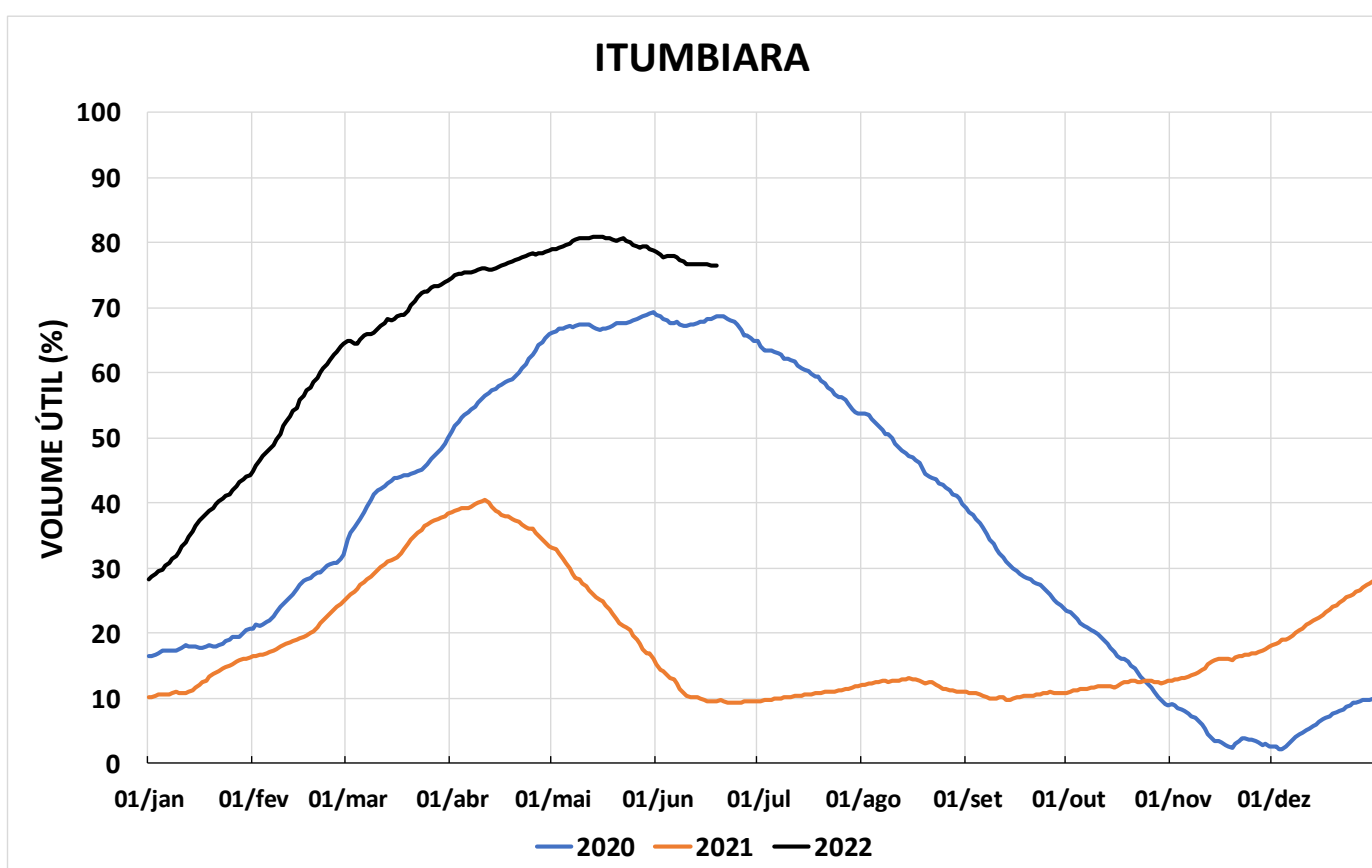

Acompanhamento Bacia do rio Paraná

20/06/2022

SALA DE SITUAÇÃO

DIAGRAMA ESQUEMÁTICO

SALA DE SITUAÇÃO

GRANDE

TIETÊ / ILHA SOLTEIRA

SALA DE SITUAÇÃO