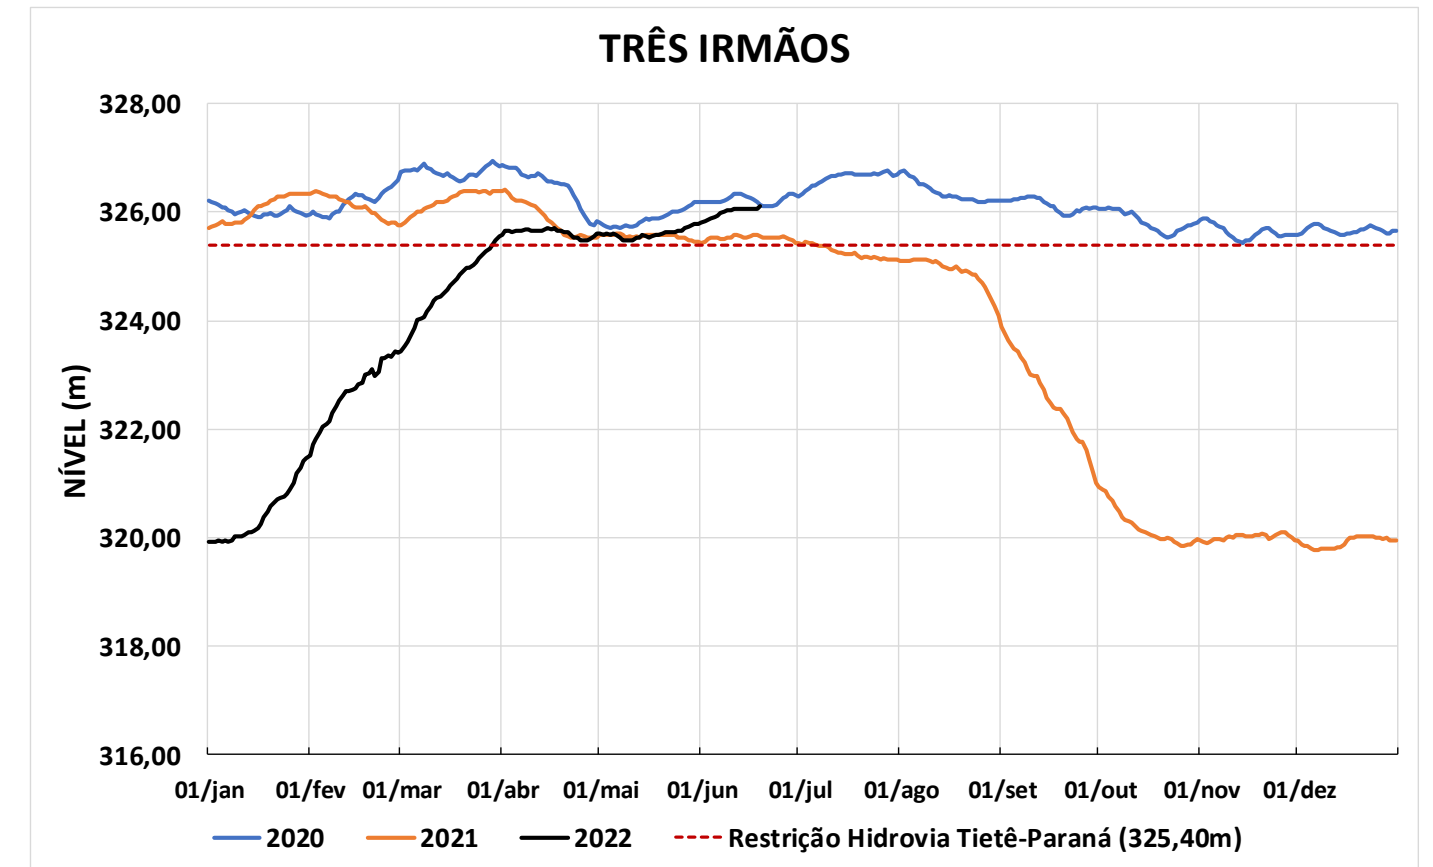

Acompanhamento Bacia do rio Paraná

20/06/2022

SALA DE SITUAÇÃO

DIAGRAMA ESQUEMÁTICO

SALA DE SITUAÇÃO

GRANDE

TIETÊ / ILHA SOLTEIRA

SALA DE SITUAÇÃO

PARANAPANEMA / JUPIÁ E PORTO PRIMAVERA

SALA DE SITUAÇÃO