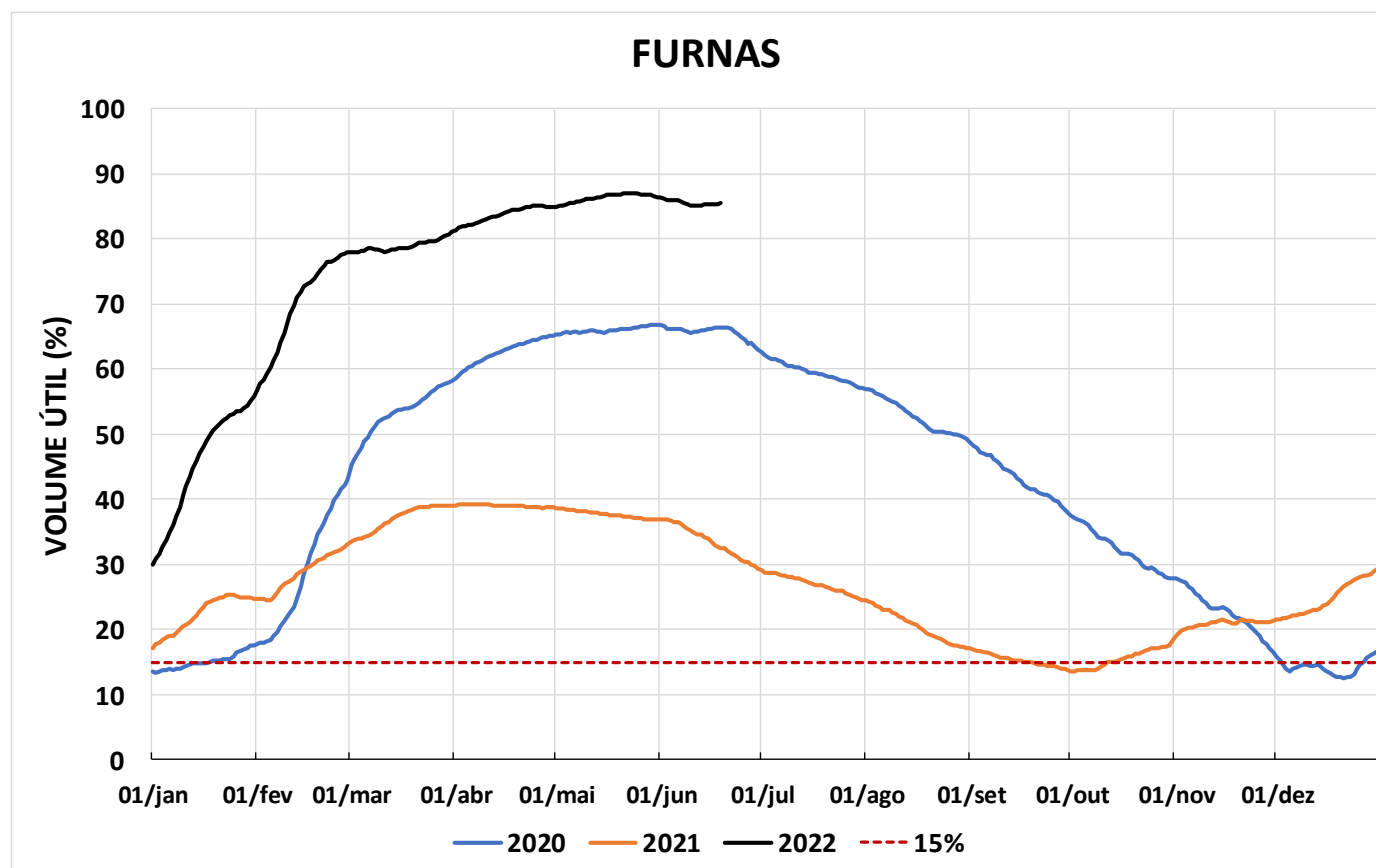

Acompanhamento Bacia do rio Paraná

20/06/2022

SALA DE SITUAÇÃO

DIAGRAMA ESQUEMÁTICO

SALA DE SITUAÇÃO

GRANDE

TIETÊ / ILHA SOLTEIRA

SALA DE SITUAÇÃO

PARANAPANEMA / JUPIÁ E PORTO PRIMAVERA

SALA DE SITUAÇÃO