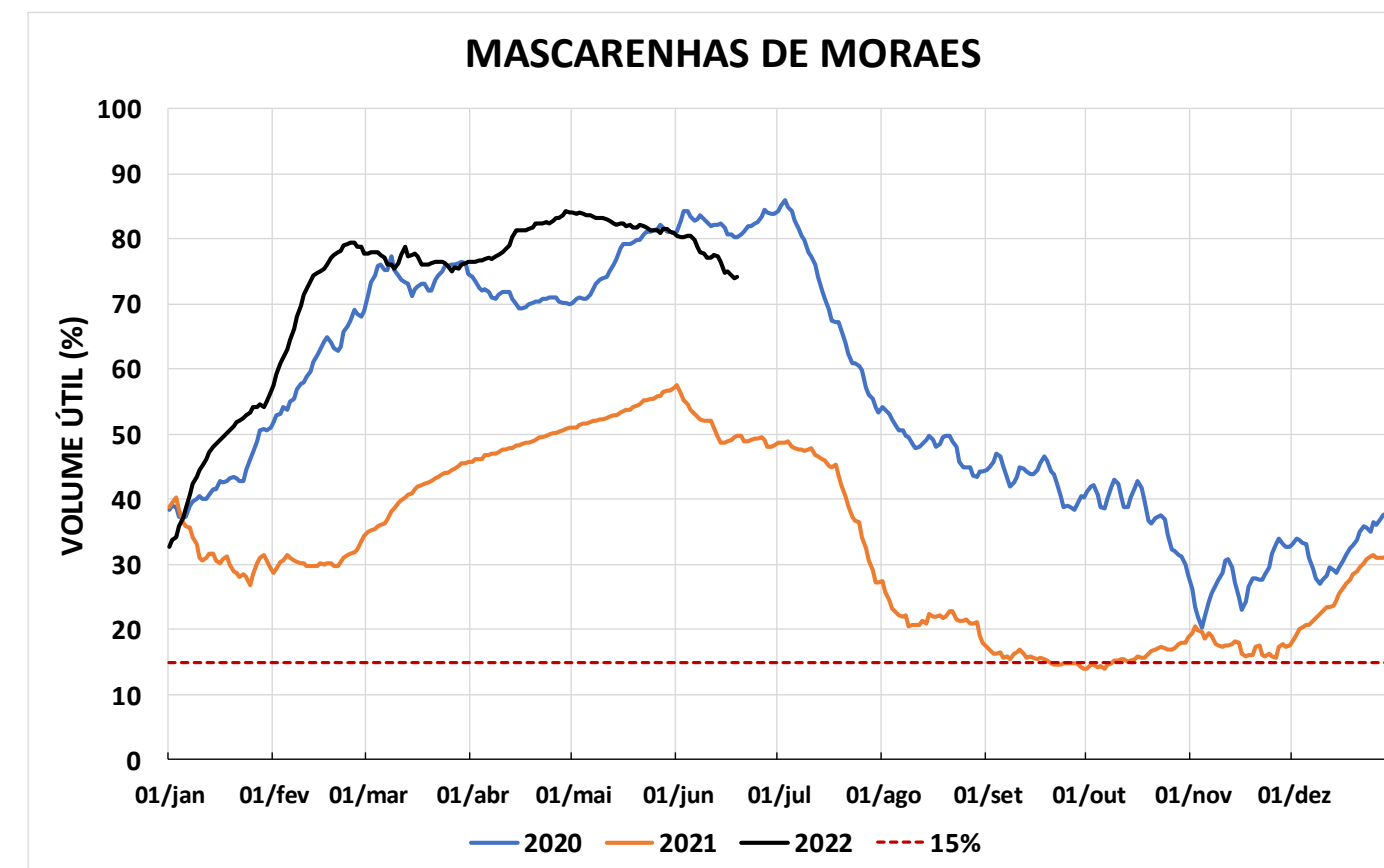

Acompanhamento Bacia do rio Paraná

20/06/2022

SALA DE SITUAÇÃO

DIAGRAMA ESQUEMÁTICO

SALA DE SITUAÇÃO

GRANDE

TIETÊ / ILHA SOLTEIRA

SALA DE SITUAÇÃO

PARANAPANEMA / JUPIÁ E PORTO PRIMAVERA

SALA DE SITUAÇÃO