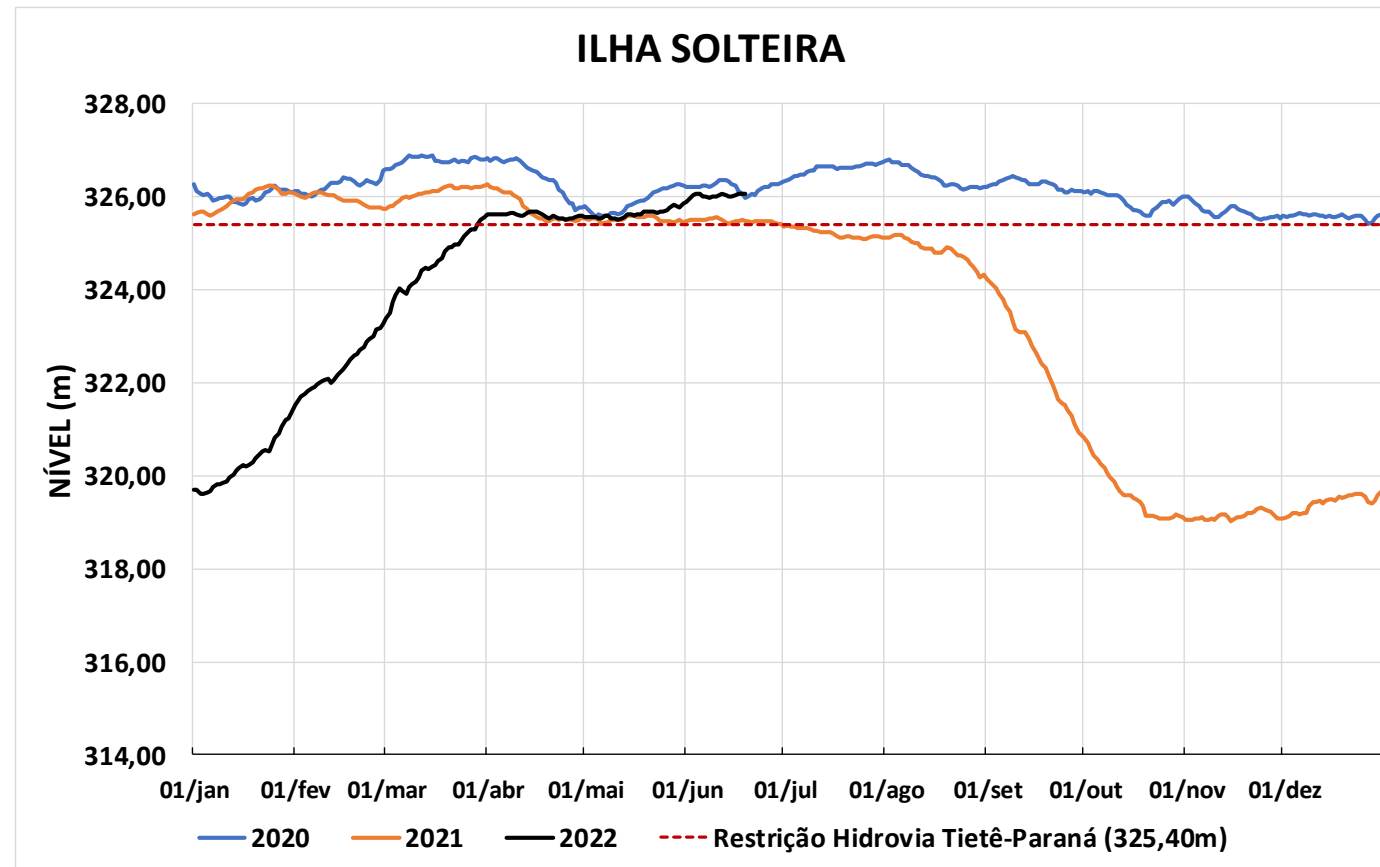

Acompanhamento Bacia do rio Paraná

20/06/2022

SALA DE SITUAÇÃO

DIAGRAMA ESQUEMÁTICO

SALA DE SITUAÇÃO

GRANDE

TIETÊ / ILHA SOLTEIRA

SALA DE SITUAÇÃO

PARANAPANEMA / JUPIÁ E PORTO PRIMAVERA

SALA DE SITUAÇÃO