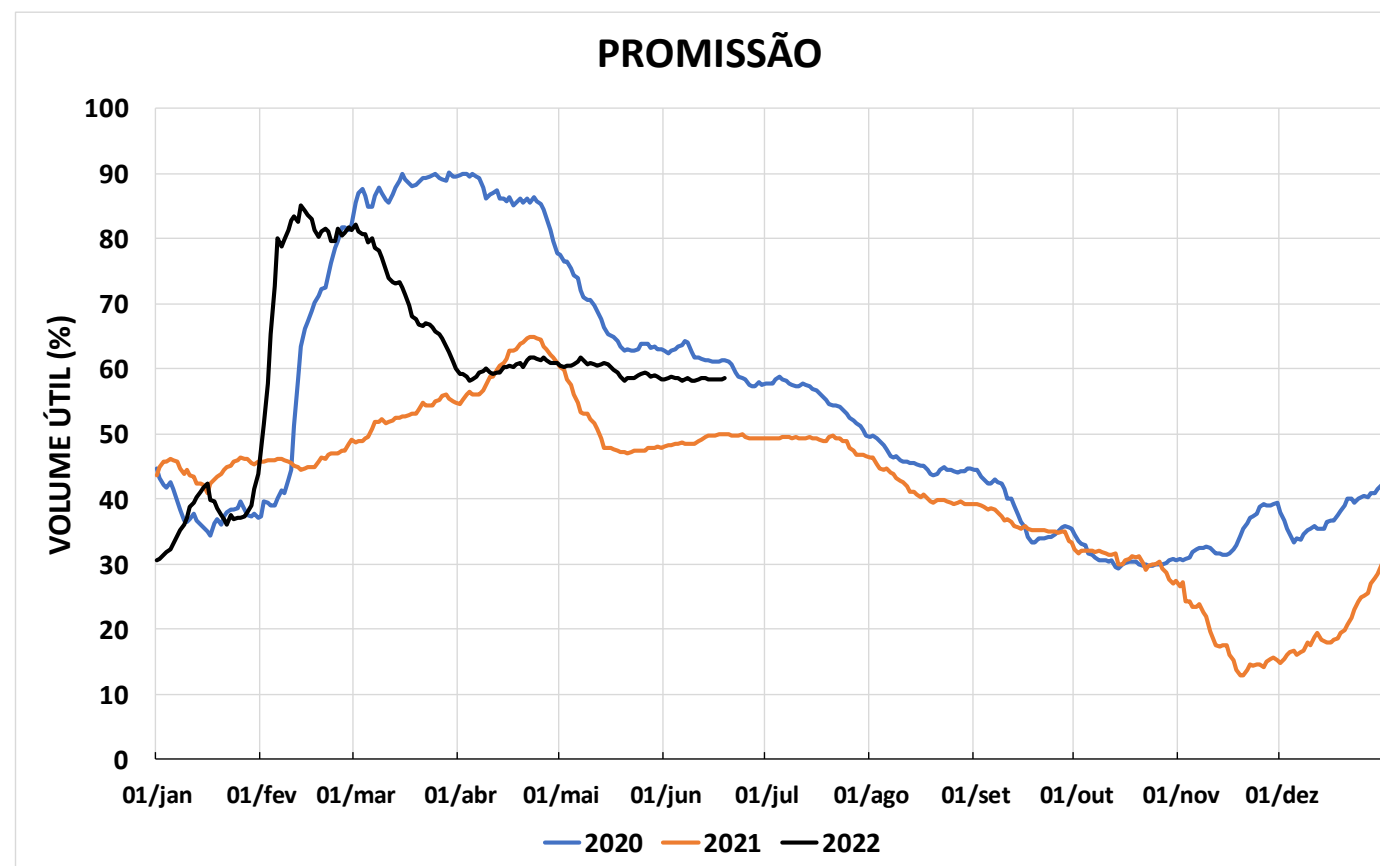

Acompanhamento Bacia do rio Paraná

20/06/2022

SALA DE SITUAÇÃO

DIAGRAMA ESQUEMÁTICO

SALA DE SITUAÇÃO

GRANDE

TIETÊ / ILHA SOLTEIRA

SALA DE SITUAÇÃO