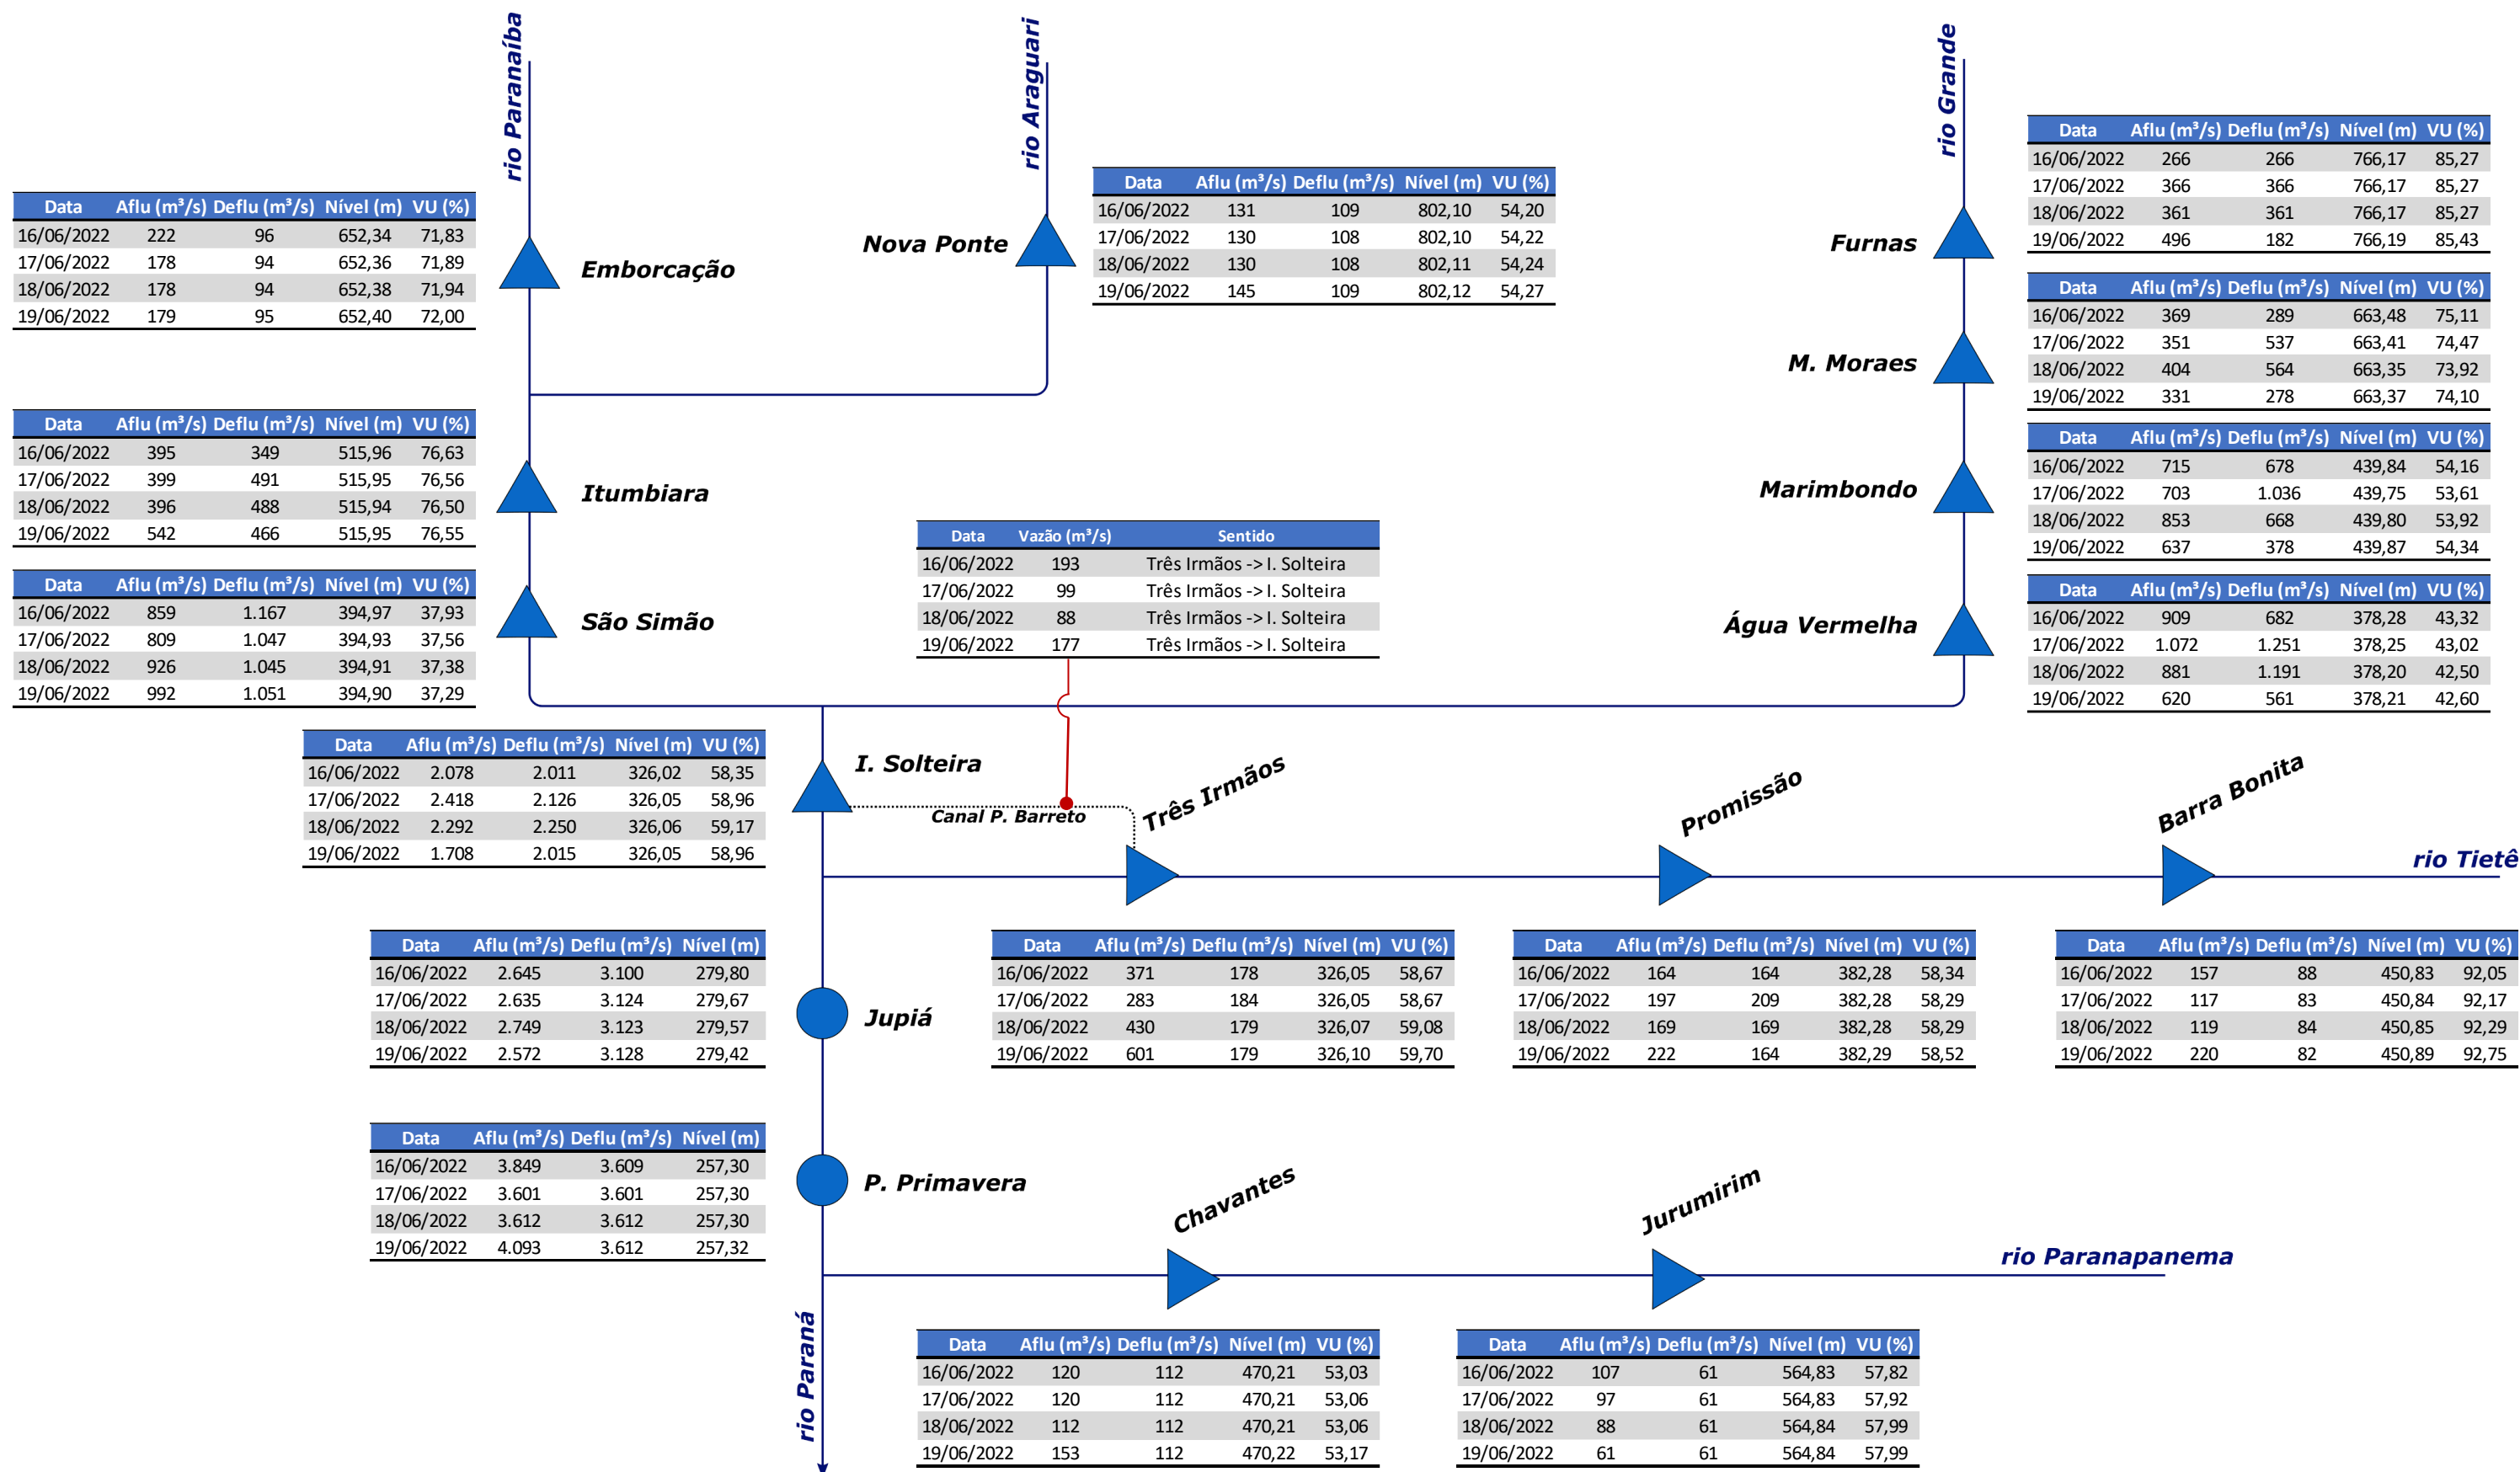

Acompanhamento Bacia do rio Paraná

20/06/2022

SALA DE SITUAÇÃO

DIAGRAMA ESQUEMÁTICO

SALA DE SITUAÇÃO

GRANDE

TIETÊ / ILHA SOLTEIRA

SALA DE SITUAÇÃO

PARANAPANEMA / JUPIÁ E PORTO PRIMAVERA

SALA DE SITUAÇÃO