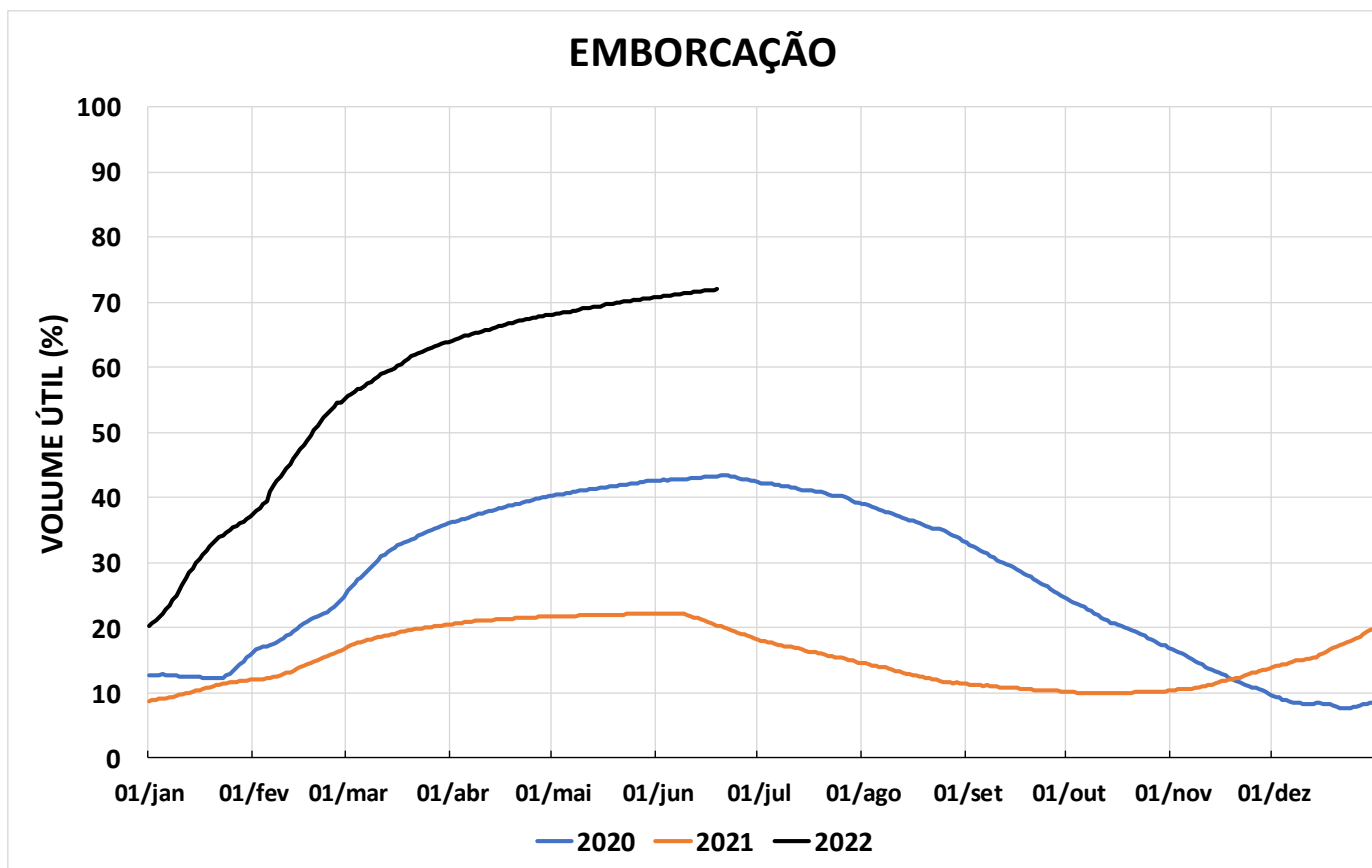

Acompanhamento Bacia do rio Paraná

20/06/2022

SALA DE SITUAÇÃO

DIAGRAMA ESQUEMÁTICO

SALA DE SITUAÇÃO

GRANDE

TIETÊ / ILHA SOLTEIRA

SALA DE SITUAÇÃO