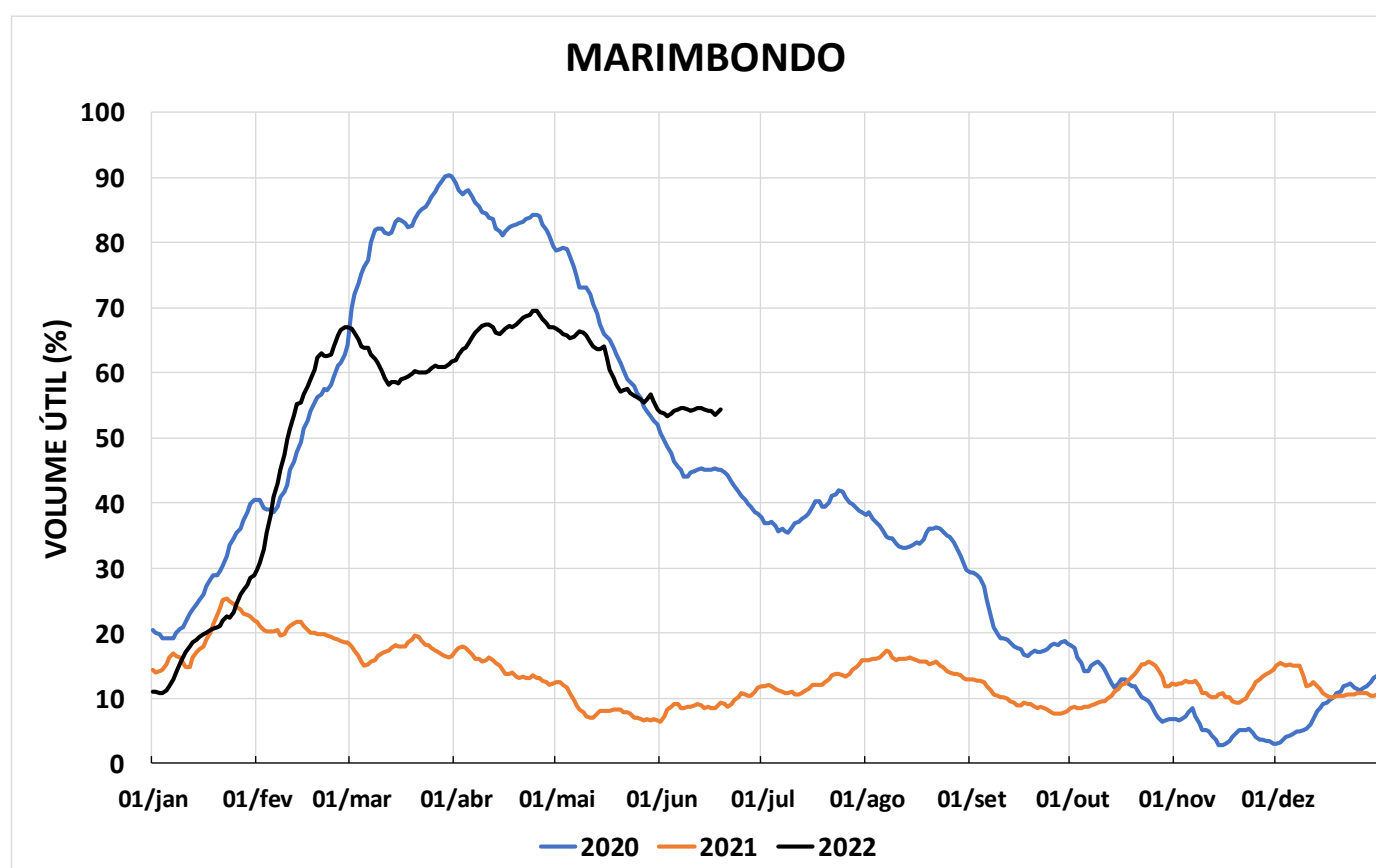

Acompanhamento Bacia do rio Paraná

20/06/2022

SALA DE SITUAÇÃO

DIAGRAMA ESQUEMÁTICO

SALA DE SITUAÇÃO

GRANDE

TIETÊ / ILHA SOLTEIRA

SALA DE SITUAÇÃO

PARANAPANEMA / JUPIÁ E PORTO PRIMAVERA

SALA DE SITUAÇÃO