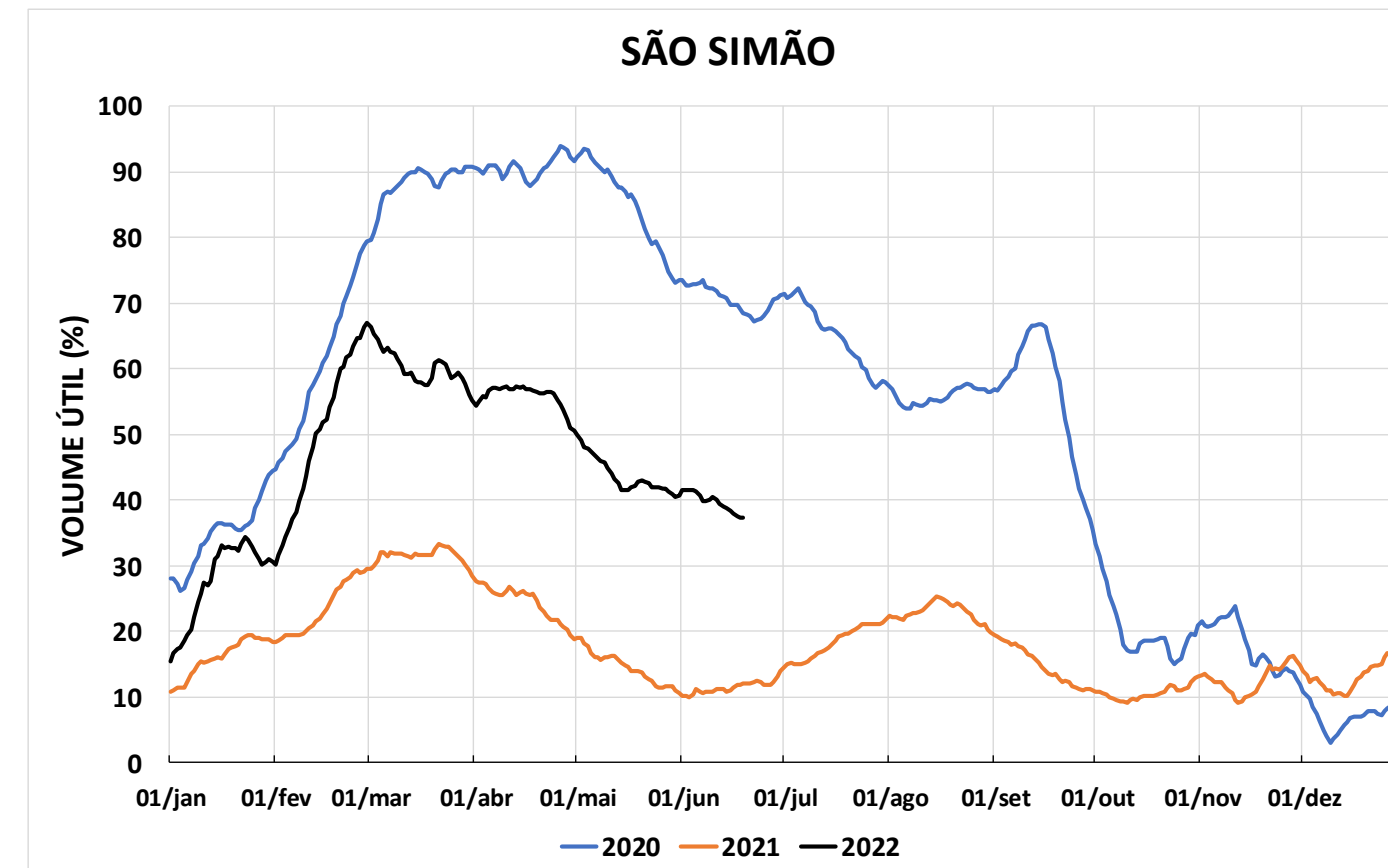

Acompanhamento Bacia do rio Paraná

20/06/2022

SALA DE SITUAÇÃO

DIAGRAMA ESQUEMÁTICO

SALA DE SITUAÇÃO

GRANDE

TIETÊ / ILHA SOLTEIRA

SALA DE SITUAÇÃO