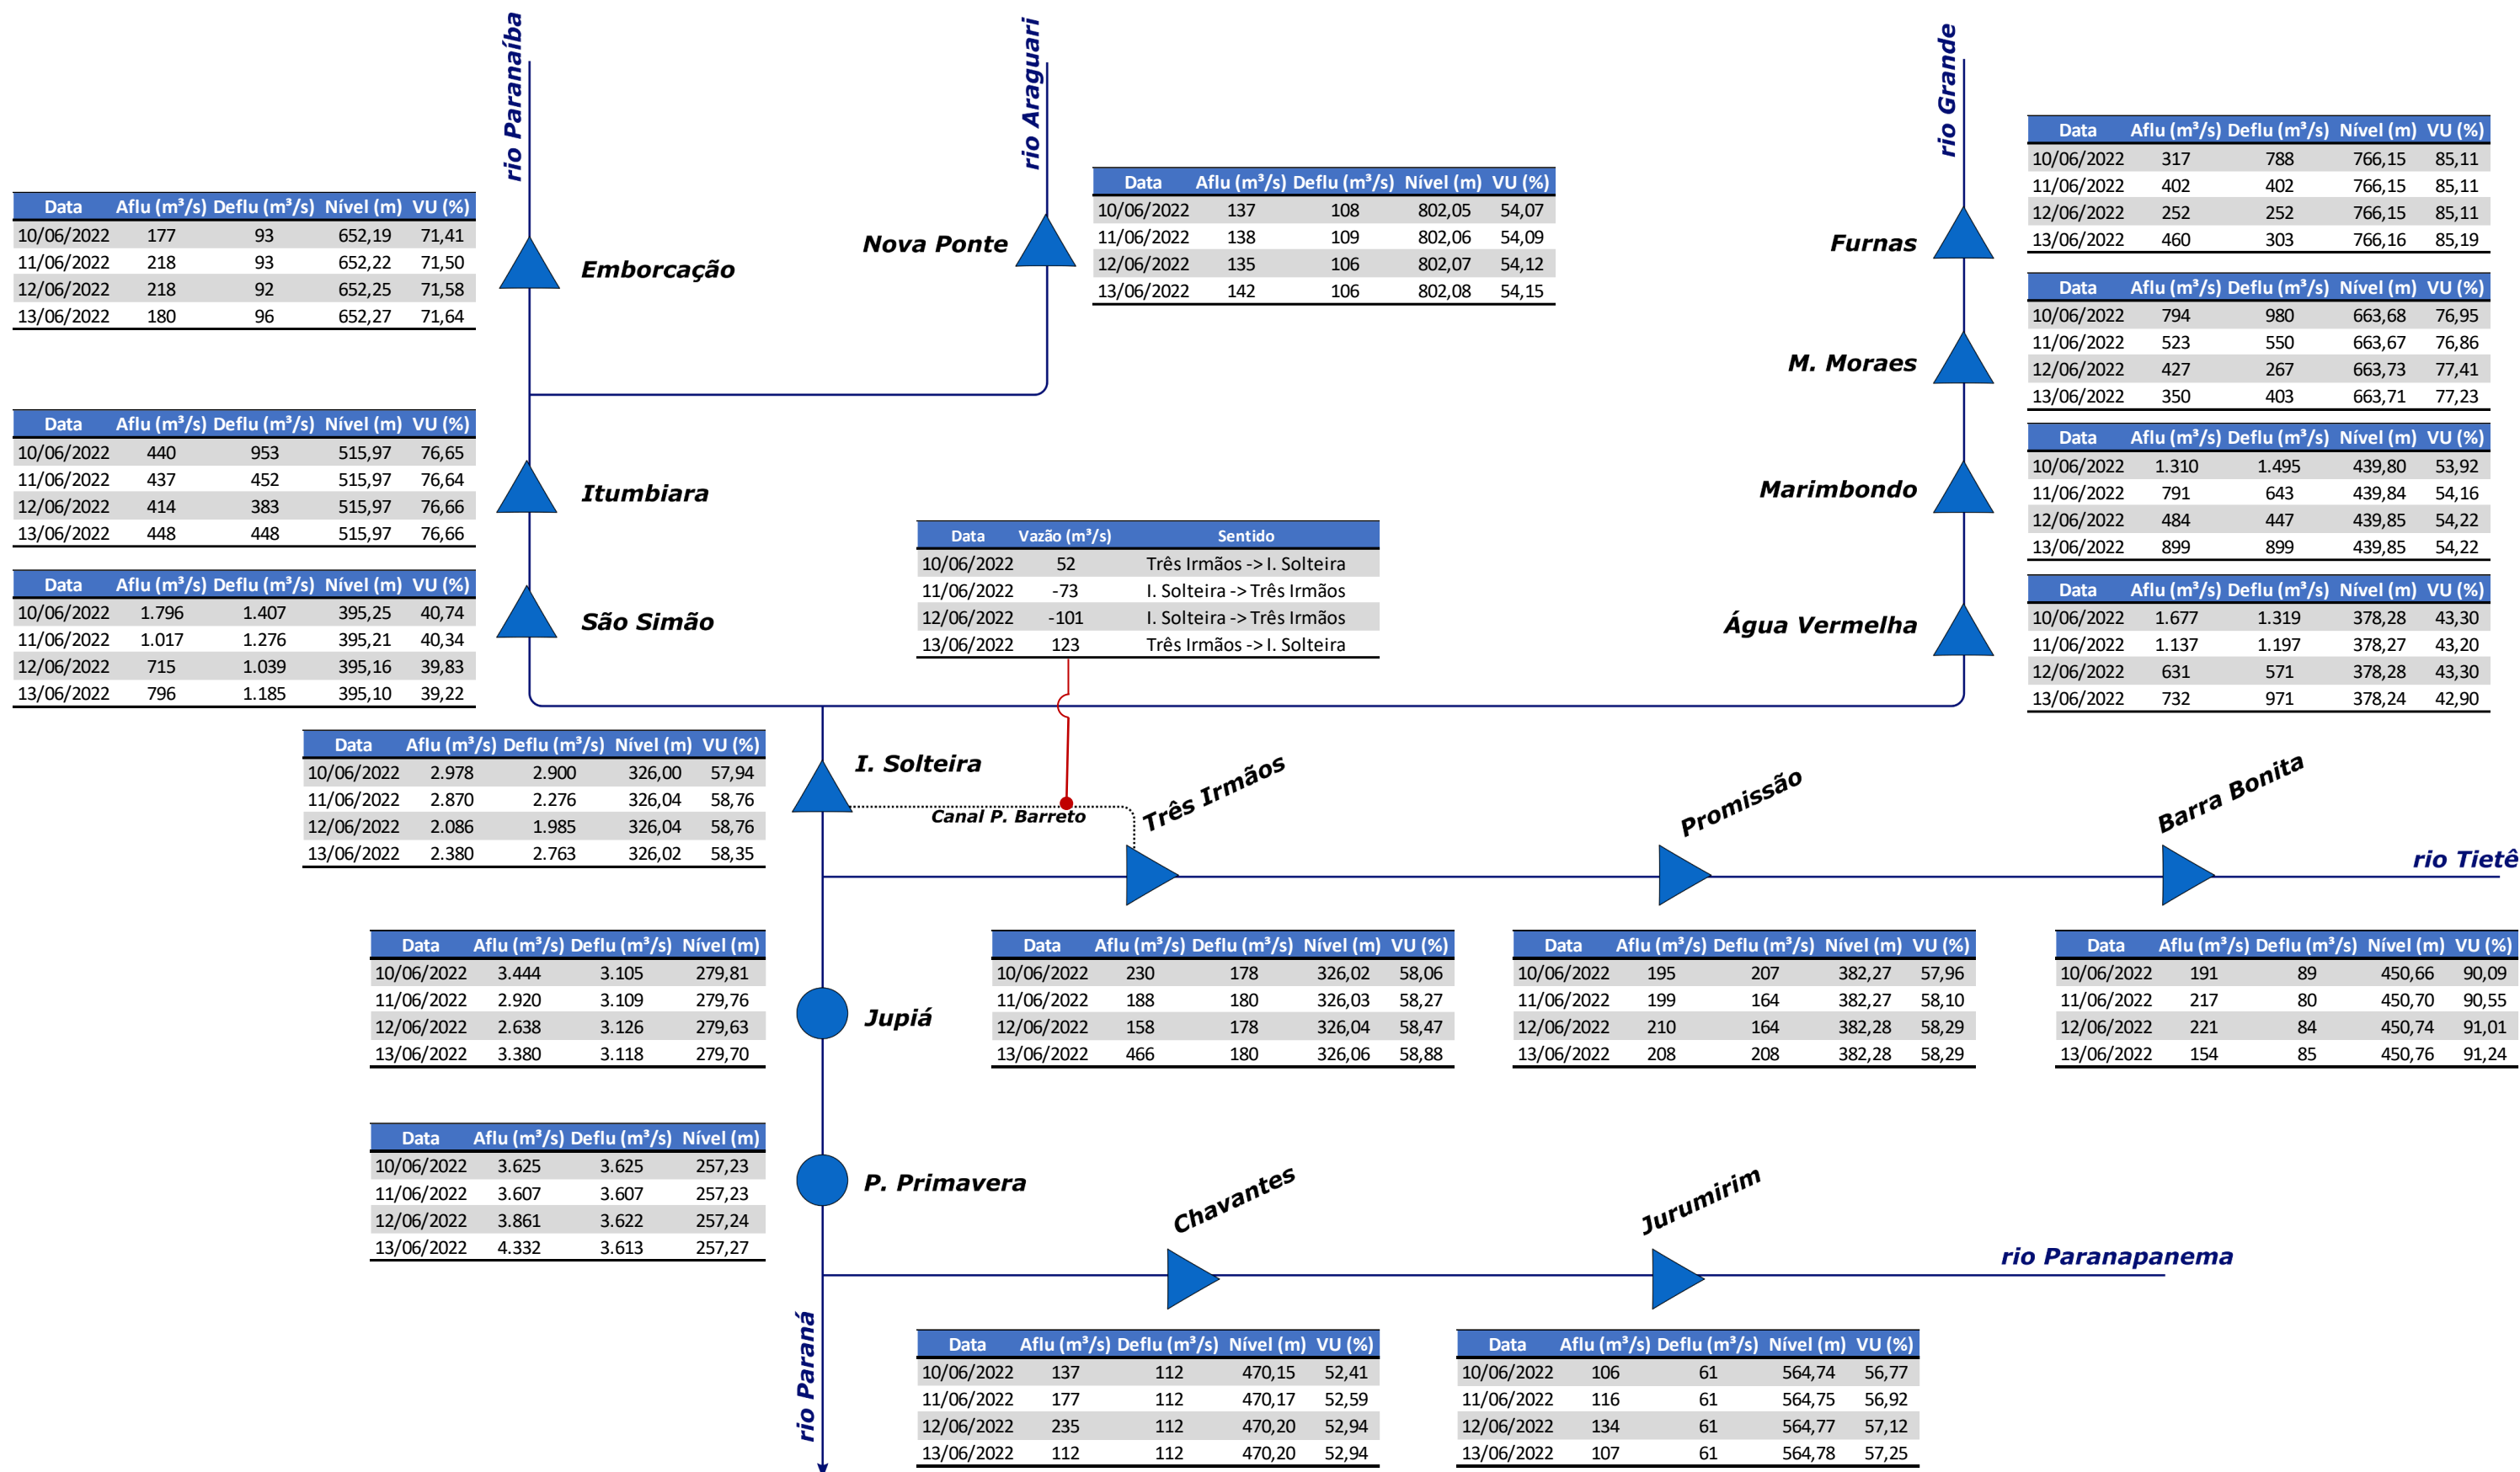

Acompanhamento Bacia do rio Paraná

14/06/2022

SALA DE SITUAÇÃO

DIAGRAMA ESQUEMÁTICO

SALA DE SITUAÇÃO

GRANDE

TIETÊ / ILHA SOLTEIRA

SALA DE SITUAÇÃO

PARANAPANEMA / JUPIÁ E PORTO PRIMAVERA

SALA DE SITUAÇÃO