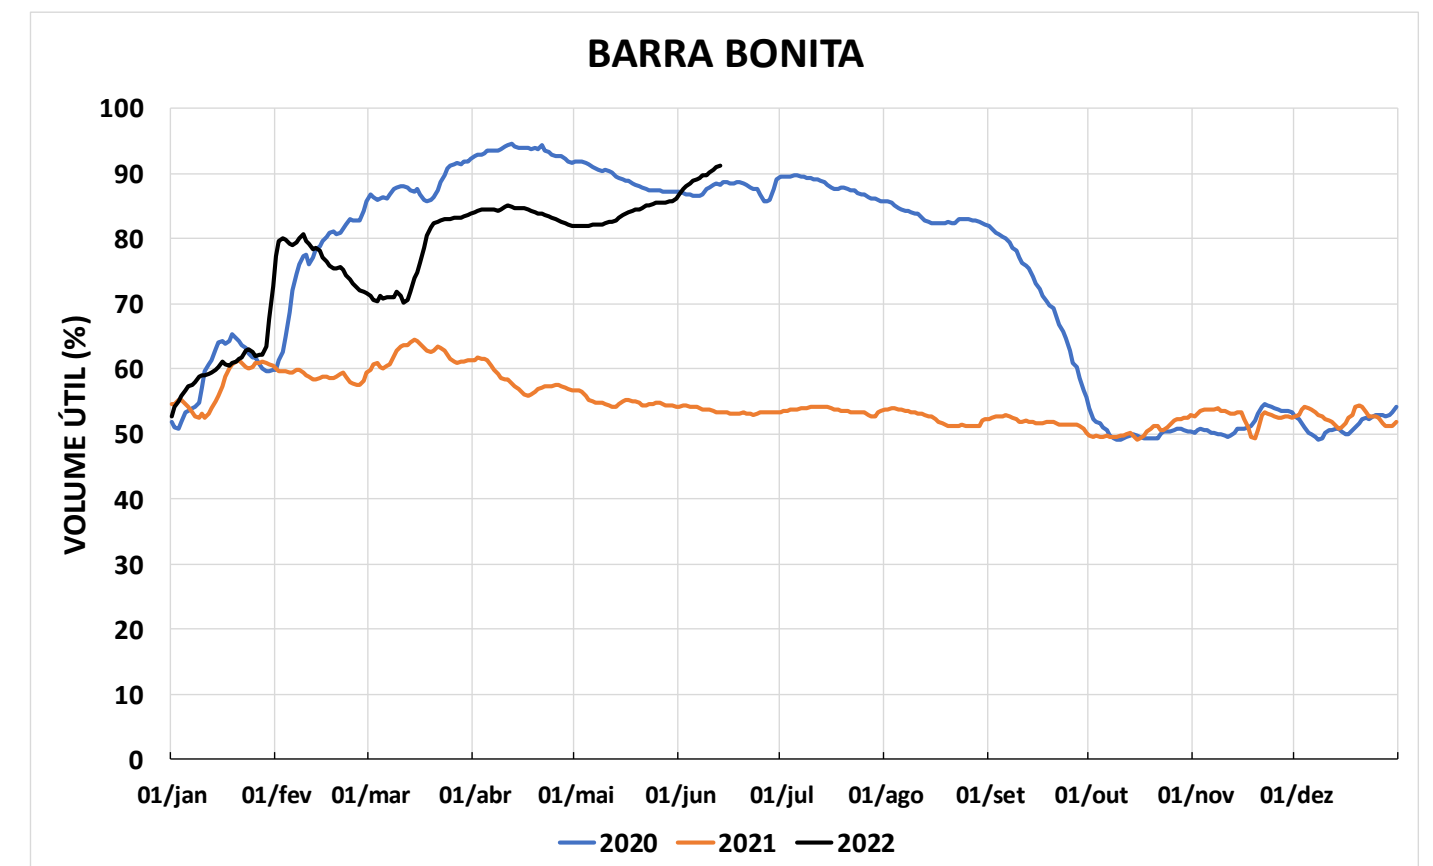

Acompanhamento Bacia do rio Paraná

14/06/2022

SALA DE SITUAÇÃO

DIAGRAMA ESQUEMÁTICO

SALA DE SITUAÇÃO

GRANDE

TIETÊ / ILHA SOLTEIRA

SALA DE SITUAÇÃO

PARANAPANEMA / JUPIÁ E PORTO PRIMAVERA

SALA DE SITUAÇÃO