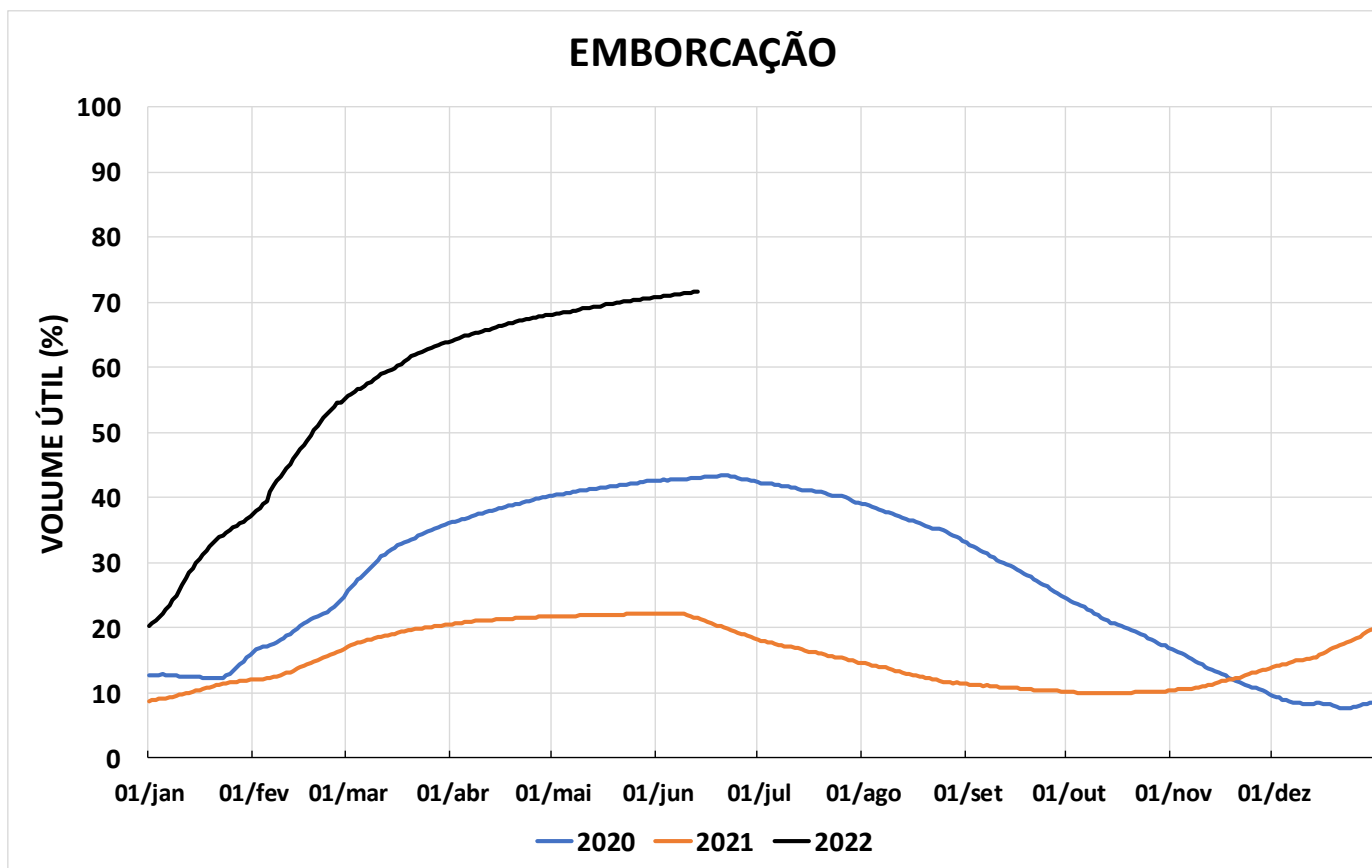

Acompanhamento Bacia do rio Paraná

14/06/2022

SALA DE SITUAÇÃO

DIAGRAMA ESQUEMÁTICO

SALA DE SITUAÇÃO

GRANDE

TIETÊ / ILHA SOLTEIRA

SALA DE SITUAÇÃO