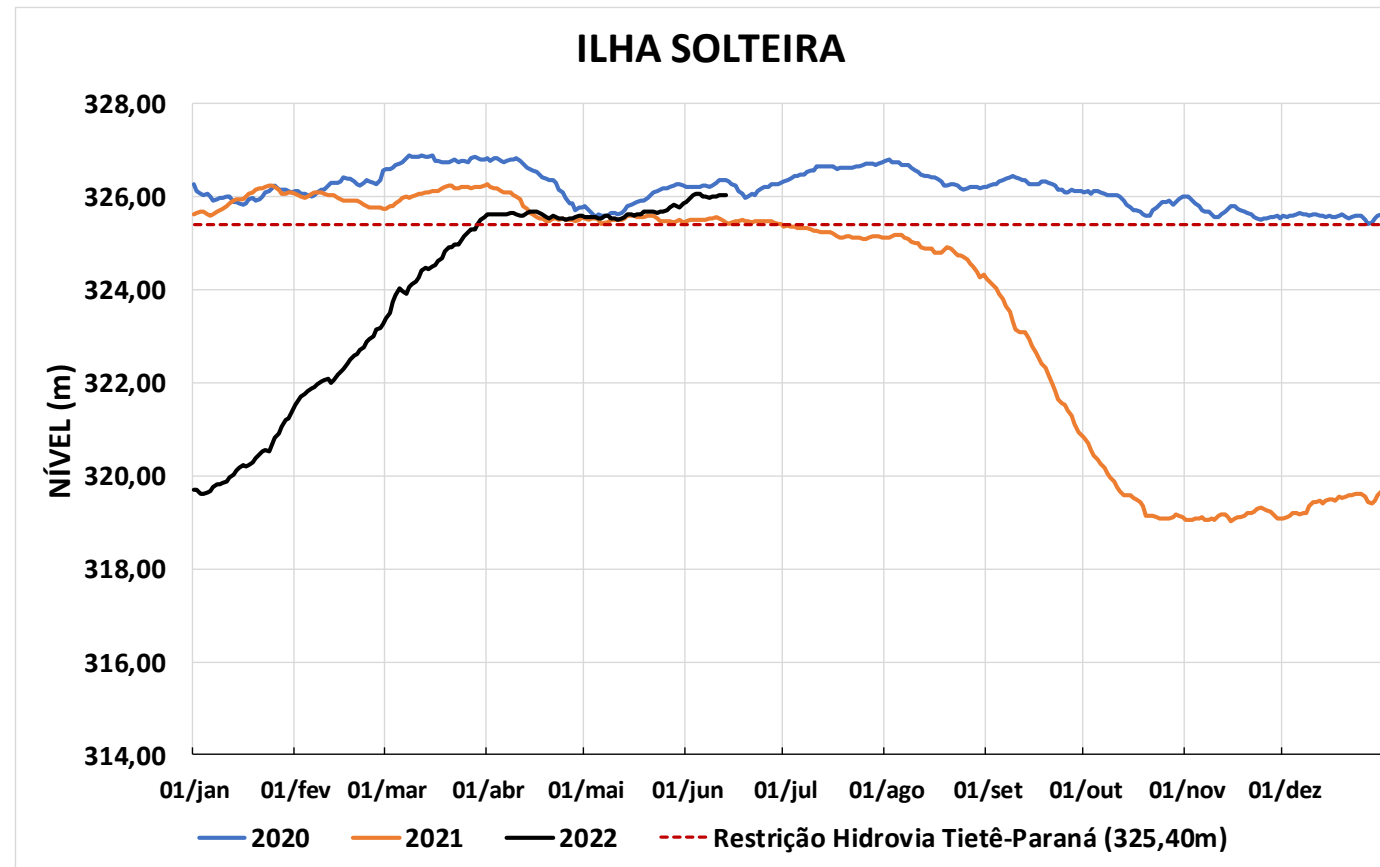

Acompanhamento Bacia do rio Paraná

14/06/2022

SALA DE SITUAÇÃO

DIAGRAMA ESQUEMÁTICO

SALA DE SITUAÇÃO

GRANDE

TIETÊ / ILHA SOLTEIRA

SALA DE SITUAÇÃO

PARANAPANEMA / JUPIÁ E PORTO PRIMAVERA

SALA DE SITUAÇÃO