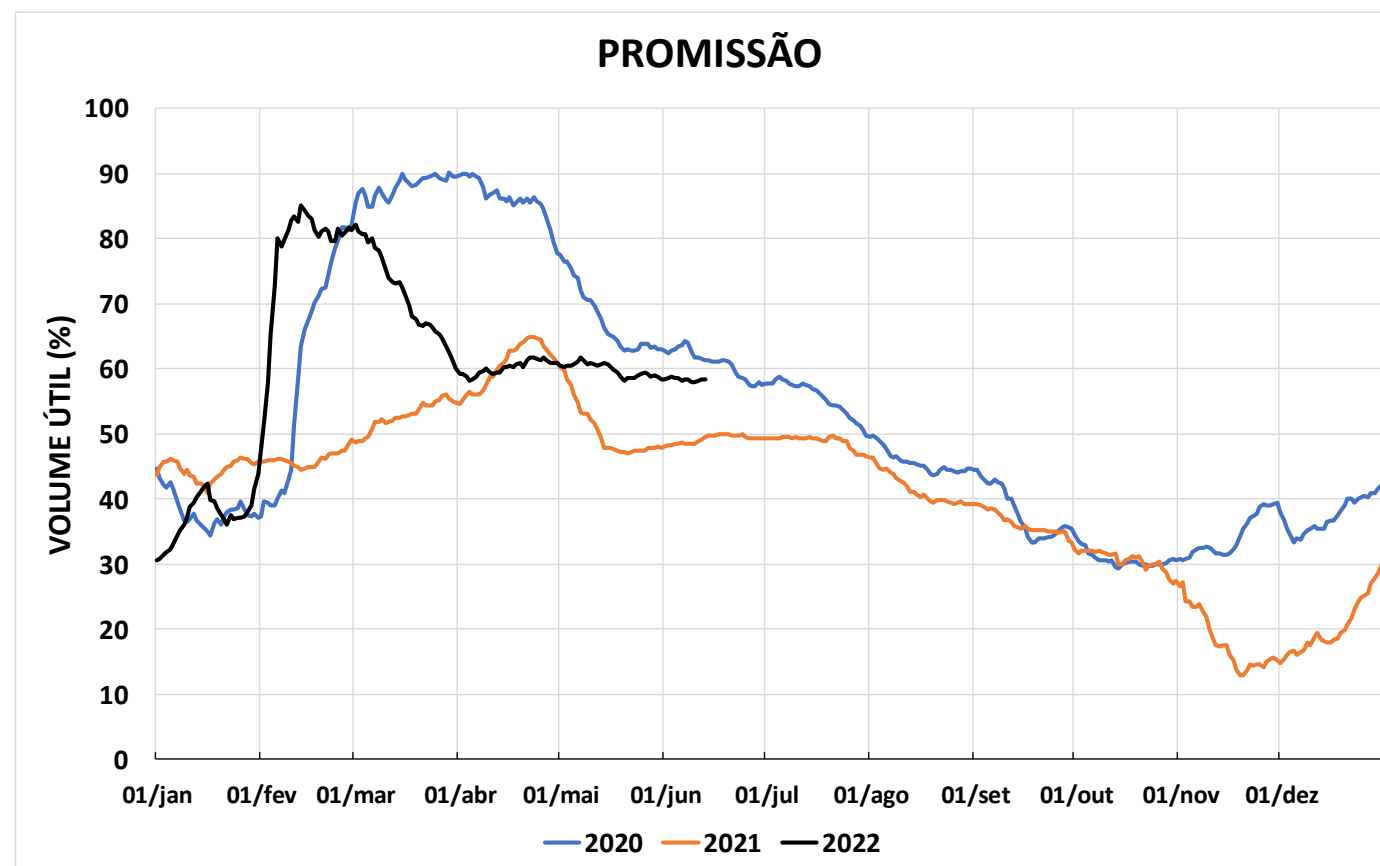

Acompanhamento Bacia do rio Paraná

14/06/2022

SALA DE SITUAÇÃO

DIAGRAMA ESQUEMÁTICO

SALA DE SITUAÇÃO

GRANDE

TIETÊ / ILHA SOLTEIRA

SALA DE SITUAÇÃO