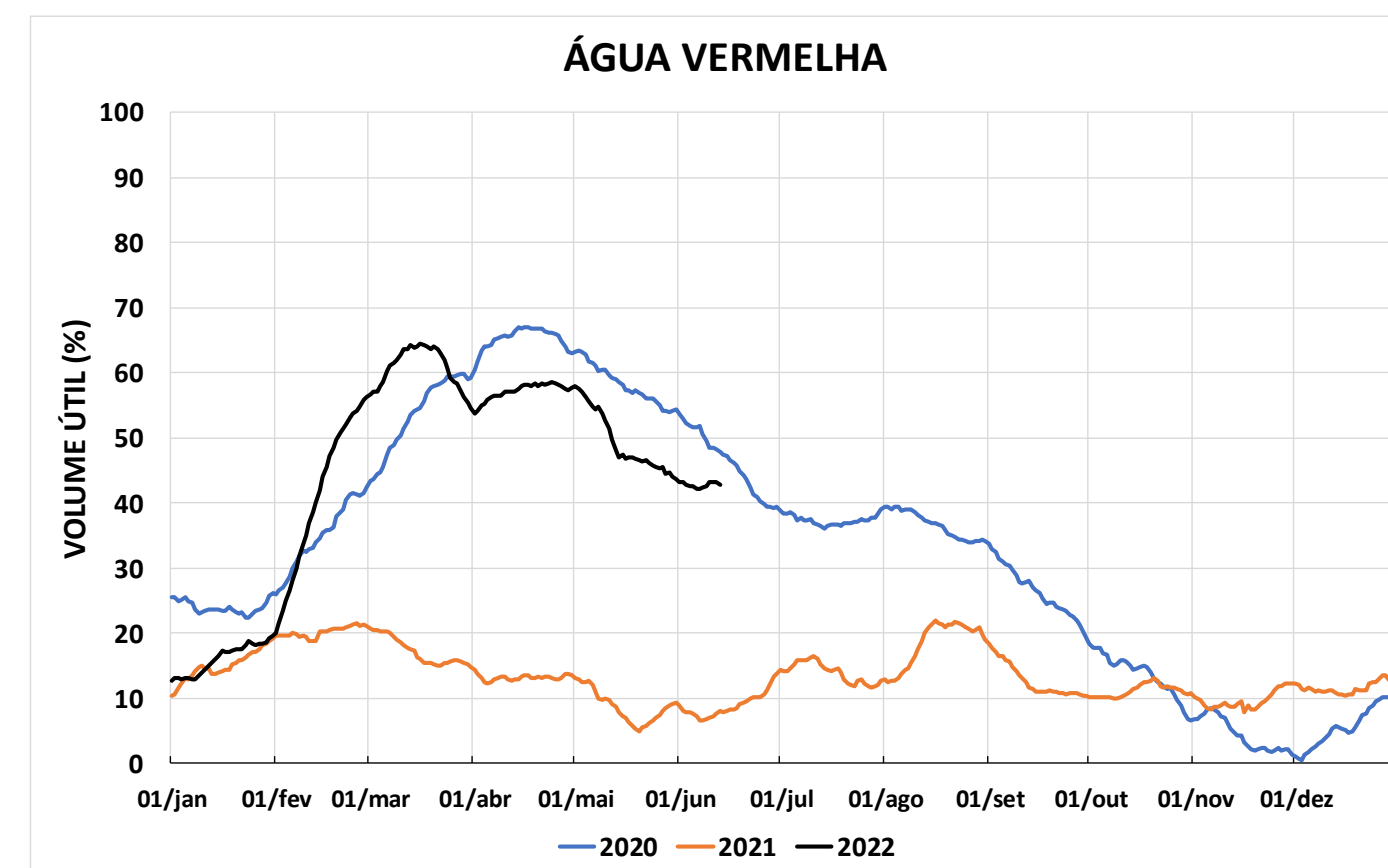

Acompanhamento Bacia do rio Paraná

14/06/2022

SALA DE SITUAÇÃO

DIAGRAMA ESQUEMÁTICO

SALA DE SITUAÇÃO

GRANDE

TIETÊ / ILHA SOLTEIRA

SALA DE SITUAÇÃO

PARANAPANEMA / JUPIÁ E PORTO PRIMAVERA

SALA DE SITUAÇÃO