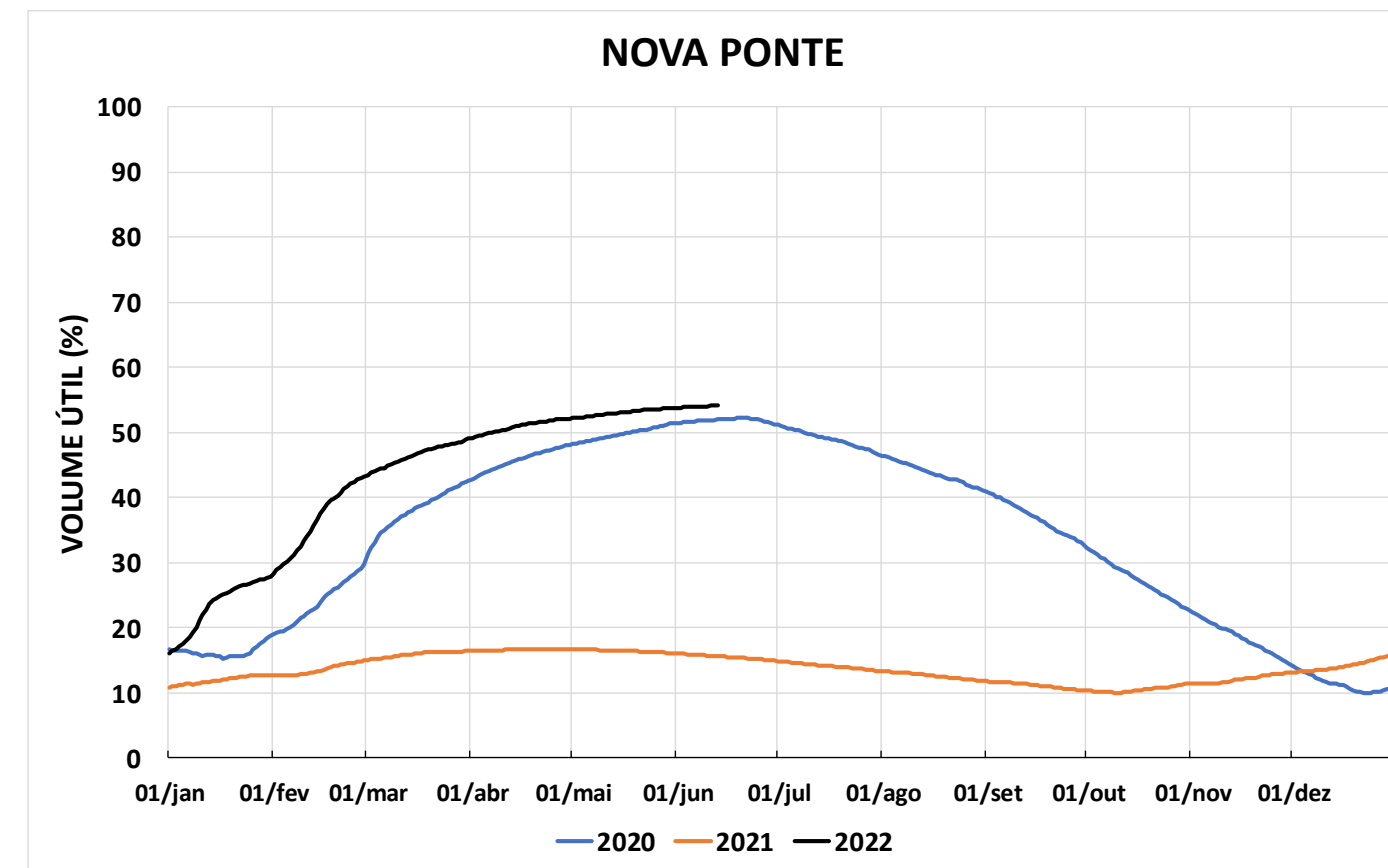

Acompanhamento Bacia do rio Paraná

14/06/2022

SALA DE SITUAÇÃO

DIAGRAMA ESQUEMÁTICO

SALA DE SITUAÇÃO

GRANDE

TIETÊ / ILHA SOLTEIRA

SALA DE SITUAÇÃO

PARANAPANEMA / JUPIÁ E PORTO PRIMAVERA

SALA DE SITUAÇÃO