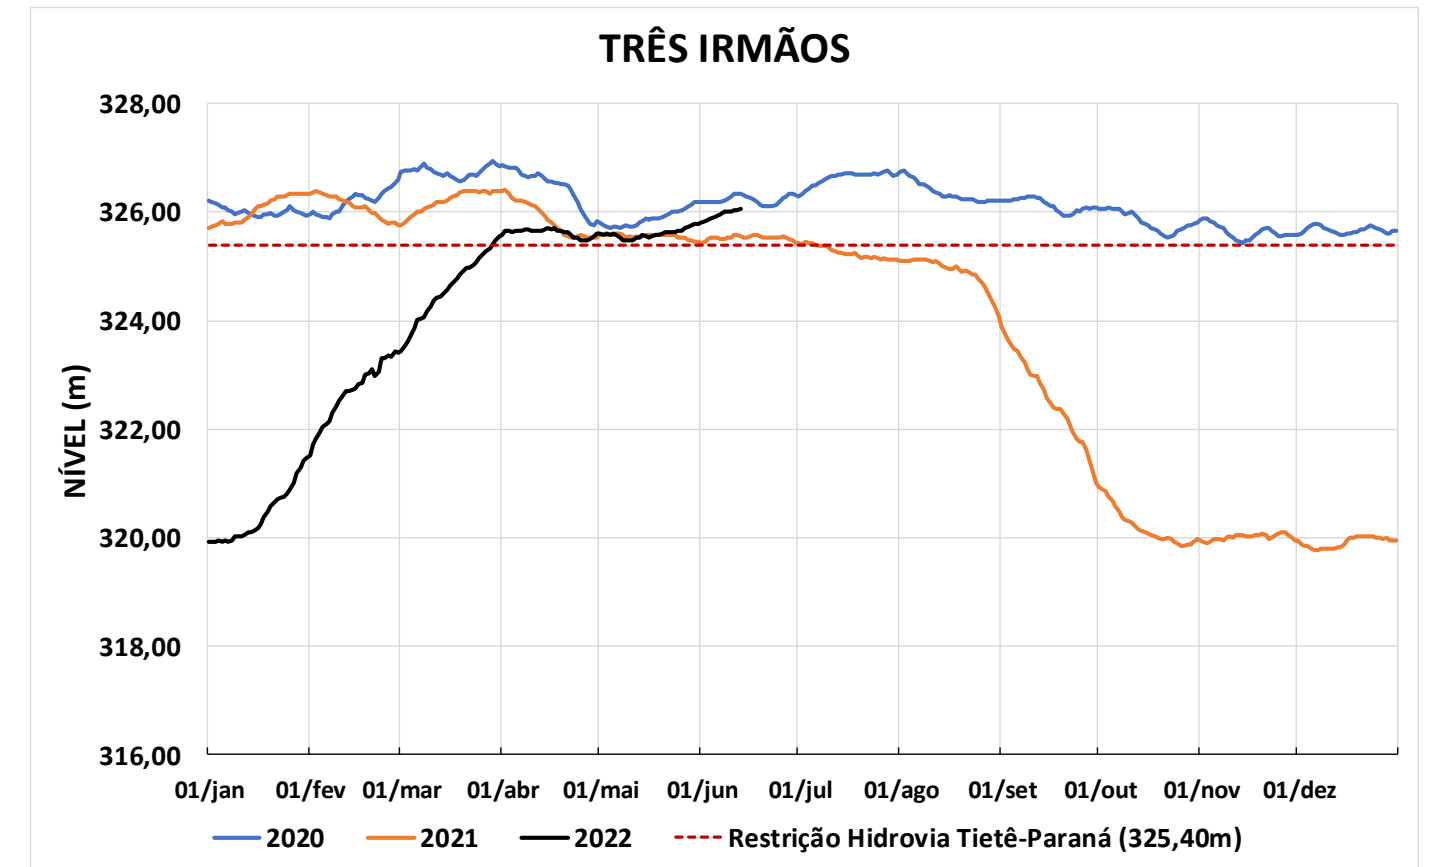

Acompanhamento Bacia do rio Paraná

14/06/2022

SALA DE SITUAÇÃO

DIAGRAMA ESQUEMÁTICO

SALA DE SITUAÇÃO

GRANDE

TIETÊ / ILHA SOLTEIRA

SALA DE SITUAÇÃO

PARANAPANEMA / JUPIÁ E PORTO PRIMAVERA

SALA DE SITUAÇÃO