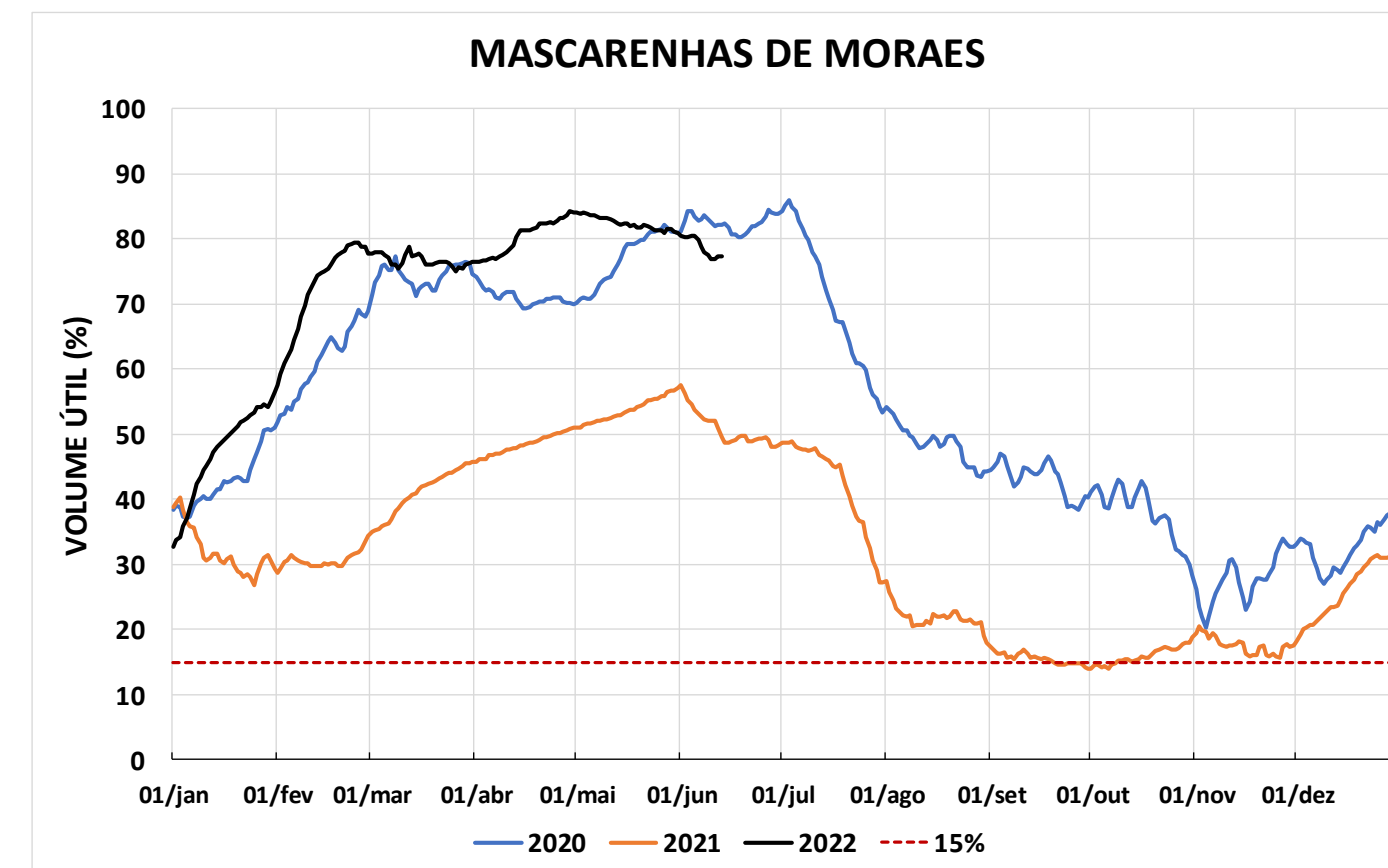

Acompanhamento Bacia do rio Paraná

14/06/2022

SALA DE SITUAÇÃO

DIAGRAMA ESQUEMÁTICO

SALA DE SITUAÇÃO

GRANDE

TIETÊ / ILHA SOLTEIRA

SALA DE SITUAÇÃO

PARANAPANEMA / JUPIÁ E PORTO PRIMAVERA

SALA DE SITUAÇÃO