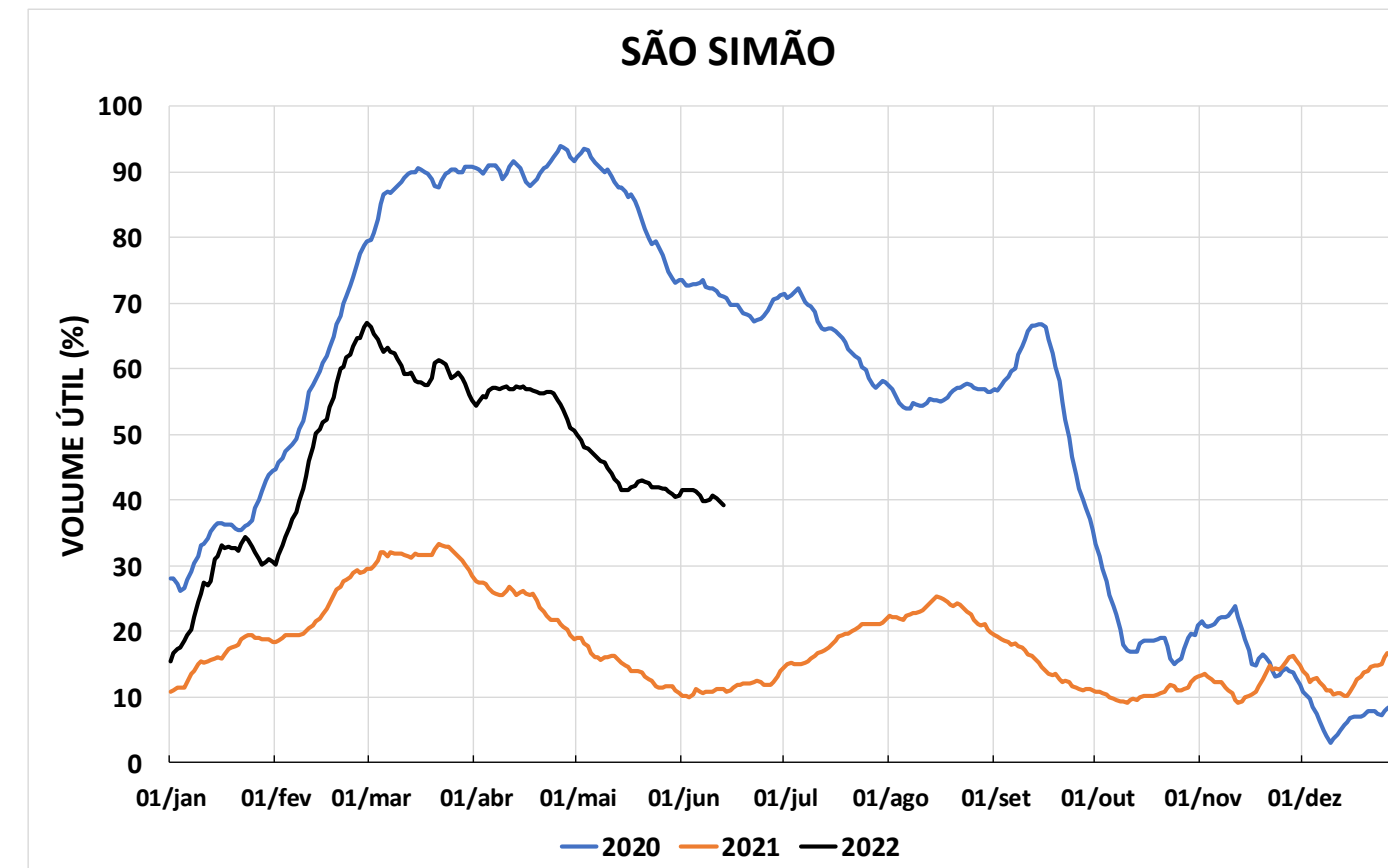

Acompanhamento Bacia do rio Paraná

14/06/2022

SALA DE SITUAÇÃO

DIAGRAMA ESQUEMÁTICO

SALA DE SITUAÇÃO

GRANDE

TIETÊ / ILHA SOLTEIRA

SALA DE SITUAÇÃO