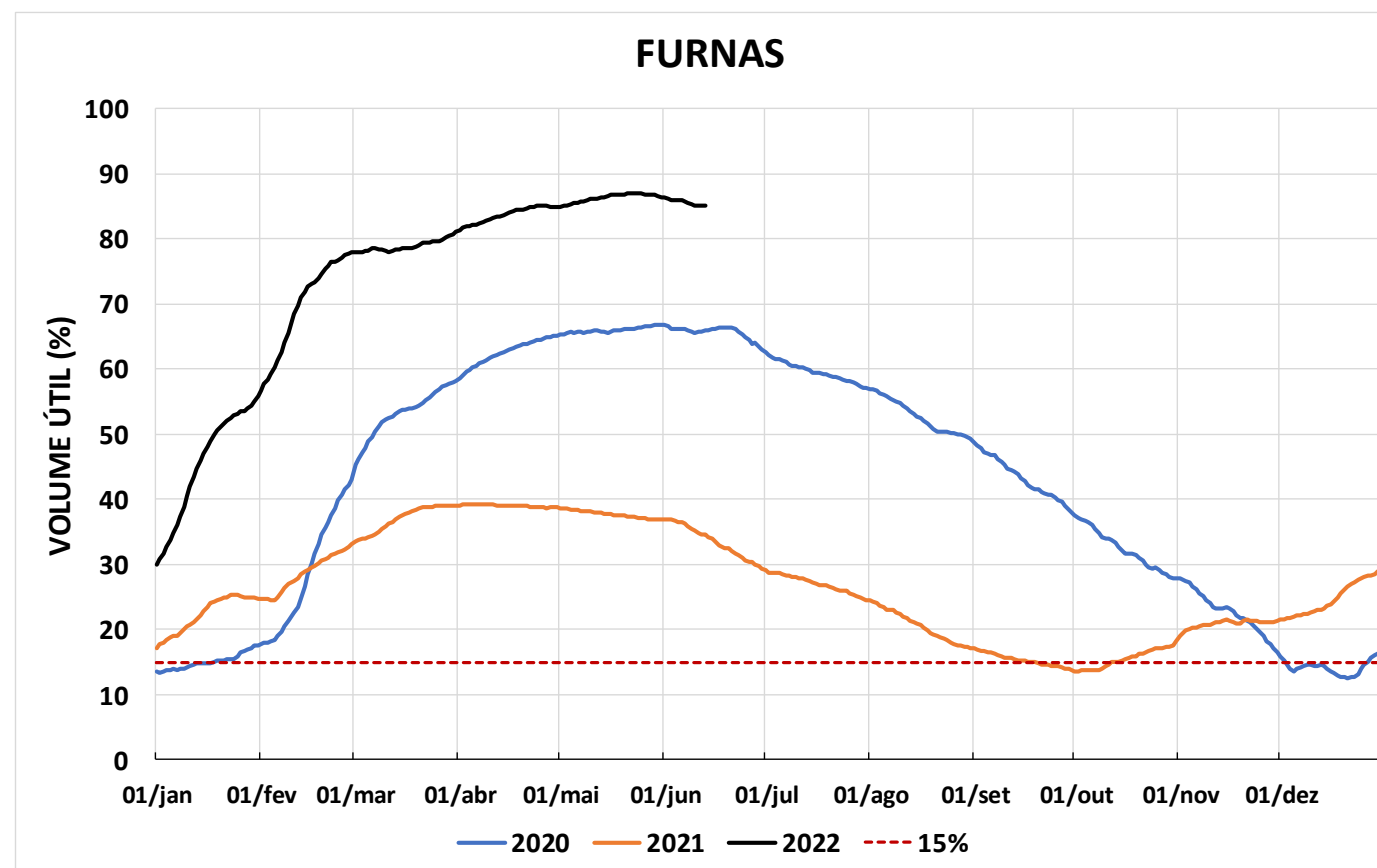

Acompanhamento Bacia do rio Paraná

14/06/2022

SALA DE SITUAÇÃO

DIAGRAMA ESQUEMÁTICO

SALA DE SITUAÇÃO

GRANDE

TIETÊ / ILHA SOLTEIRA

SALA DE SITUAÇÃO