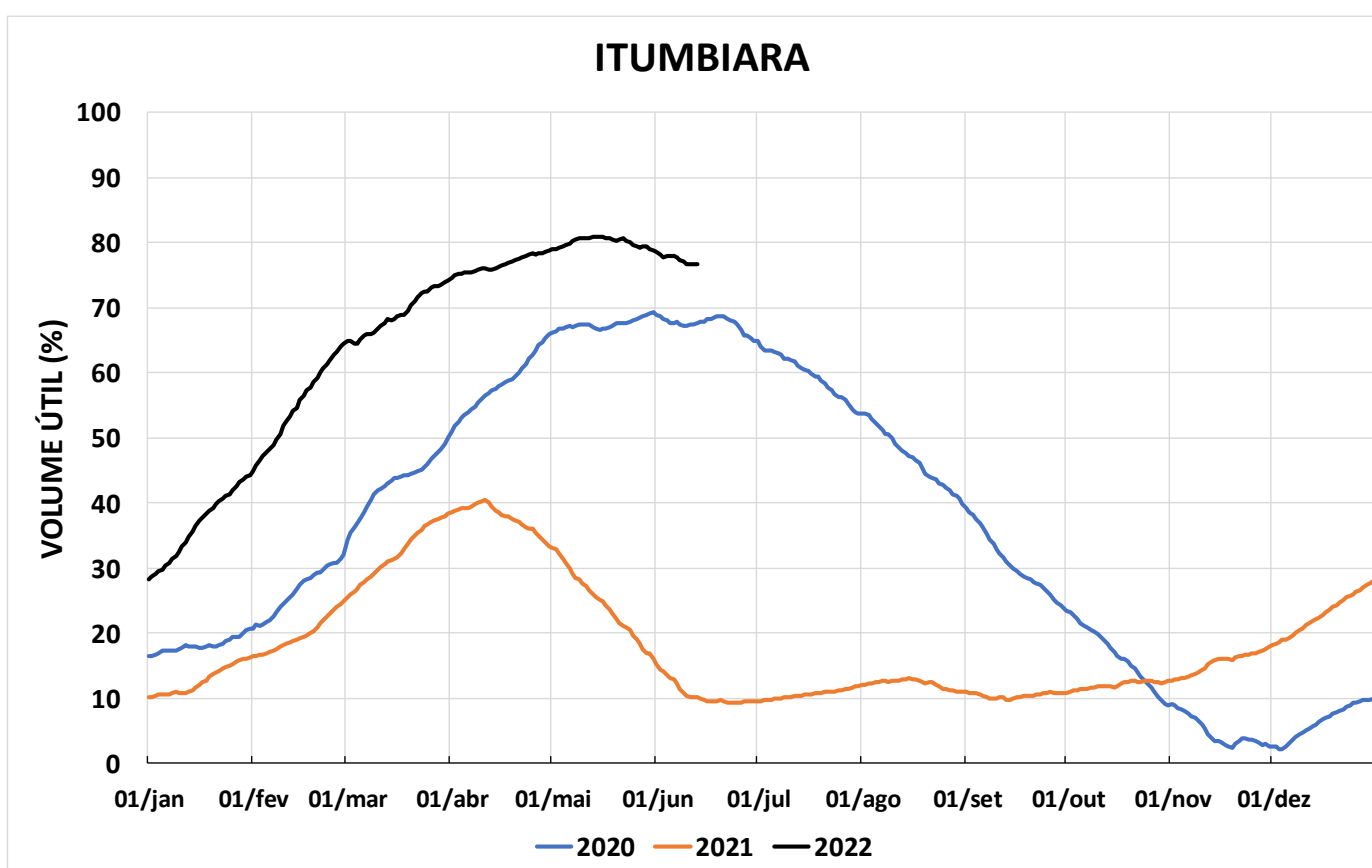

Acompanhamento Bacia do rio Paraná

14/06/2022

SALA DE SITUAÇÃO

DIAGRAMA ESQUEMÁTICO

SALA DE SITUAÇÃO

GRANDE

TIETÊ / ILHA SOLTEIRA

SALA DE SITUAÇÃO