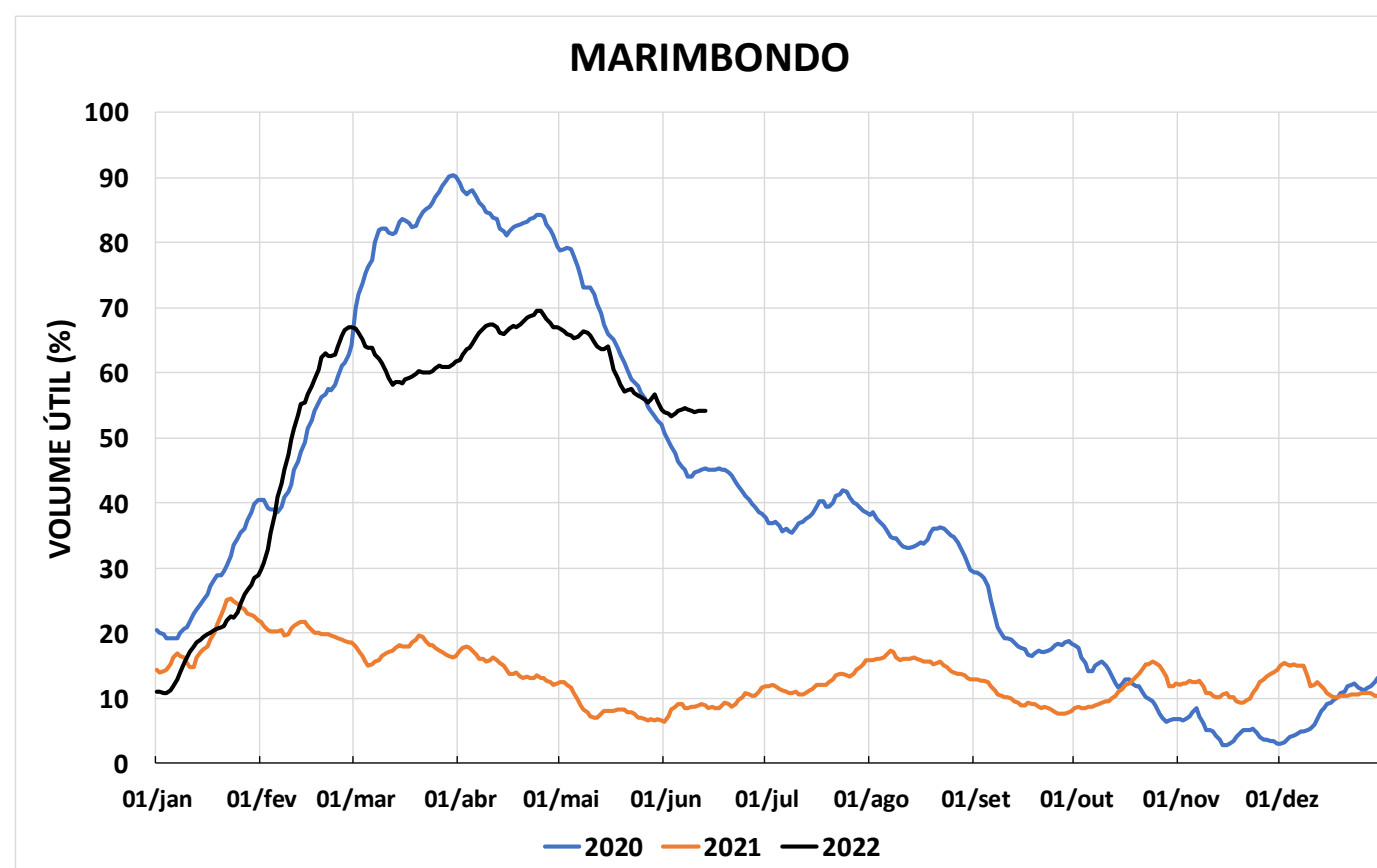

Acompanhamento Bacia do rio Paraná

14/06/2022

SALA DE SITUAÇÃO

DIAGRAMA ESQUEMÁTICO

SALA DE SITUAÇÃO

GRANDE

TIETÊ / ILHA SOLTEIRA

SALA DE SITUAÇÃO

PARANAPANEMA / JUPIÁ E PORTO PRIMAVERA

SALA DE SITUAÇÃO