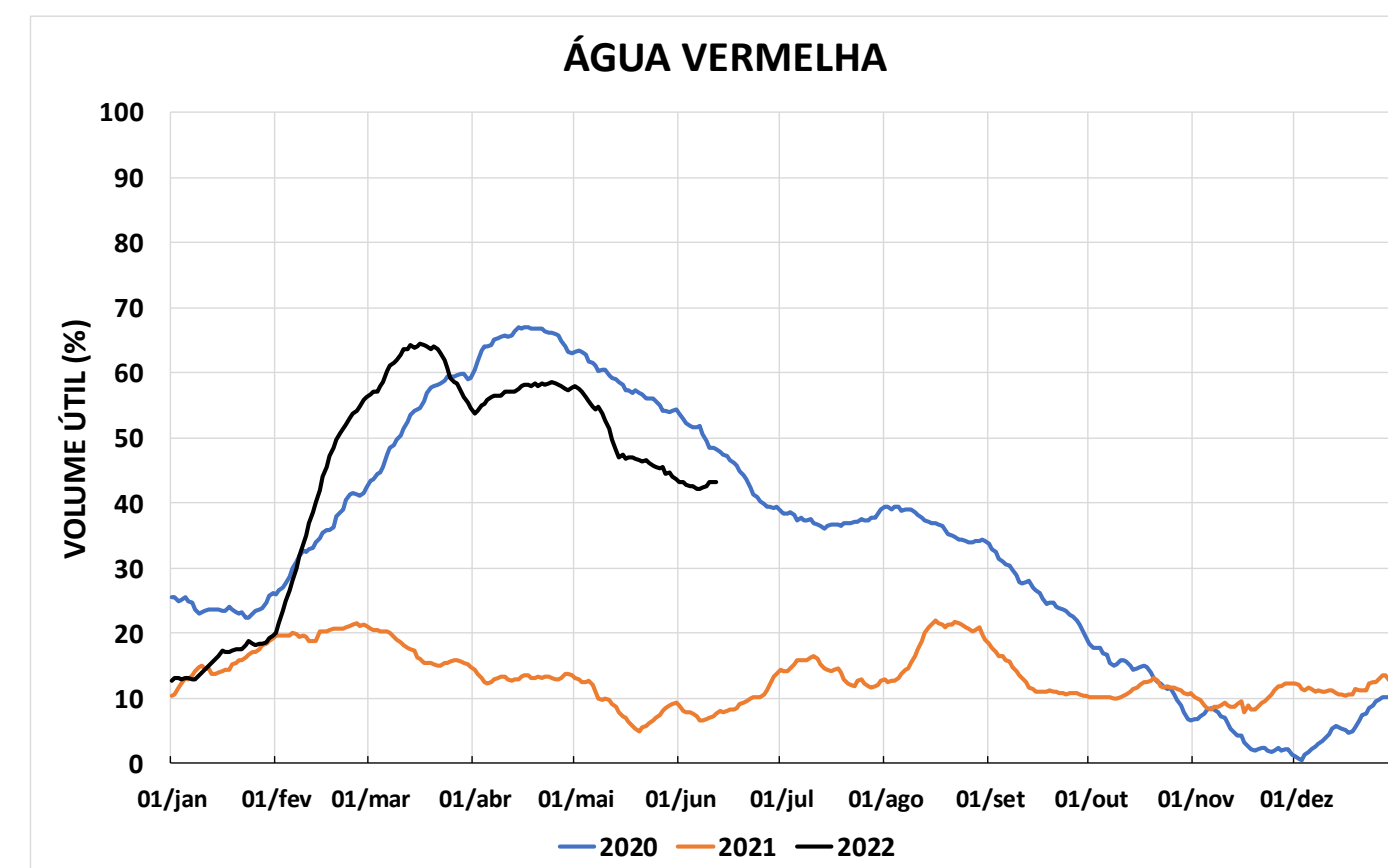

Acompanhamento Bacia do rio Paraná

13/06/2022

SALA DE SITUAÇÃO

DIAGRAMA ESQUEMÁTICO

SALA DE SITUAÇÃO

GRANDE

TIETÊ / ILHA SOLTEIRA

SALA DE SITUAÇÃO

PARANAPANEMA / JUPIÁ E PORTO PRIMAVERA

SALA DE SITUAÇÃO