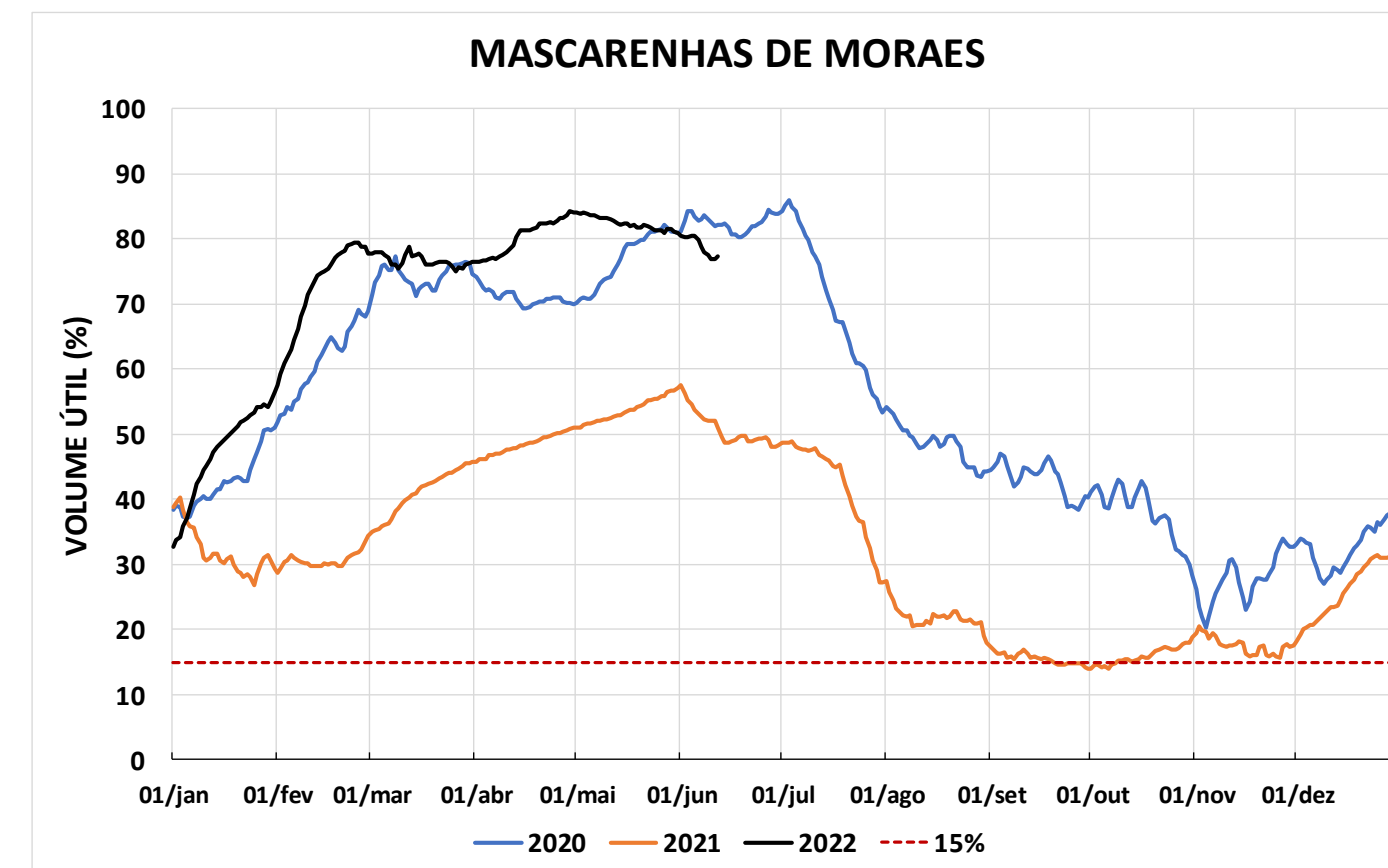

Acompanhamento Bacia do rio Paraná

13/06/2022

SALA DE SITUAÇÃO

DIAGRAMA ESQUEMÁTICO

SALA DE SITUAÇÃO

GRANDE

TIETÊ / ILHA SOLTEIRA

SALA DE SITUAÇÃO

PARANAPANEMA / JUPIÁ E PORTO PRIMAVERA

SALA DE SITUAÇÃO