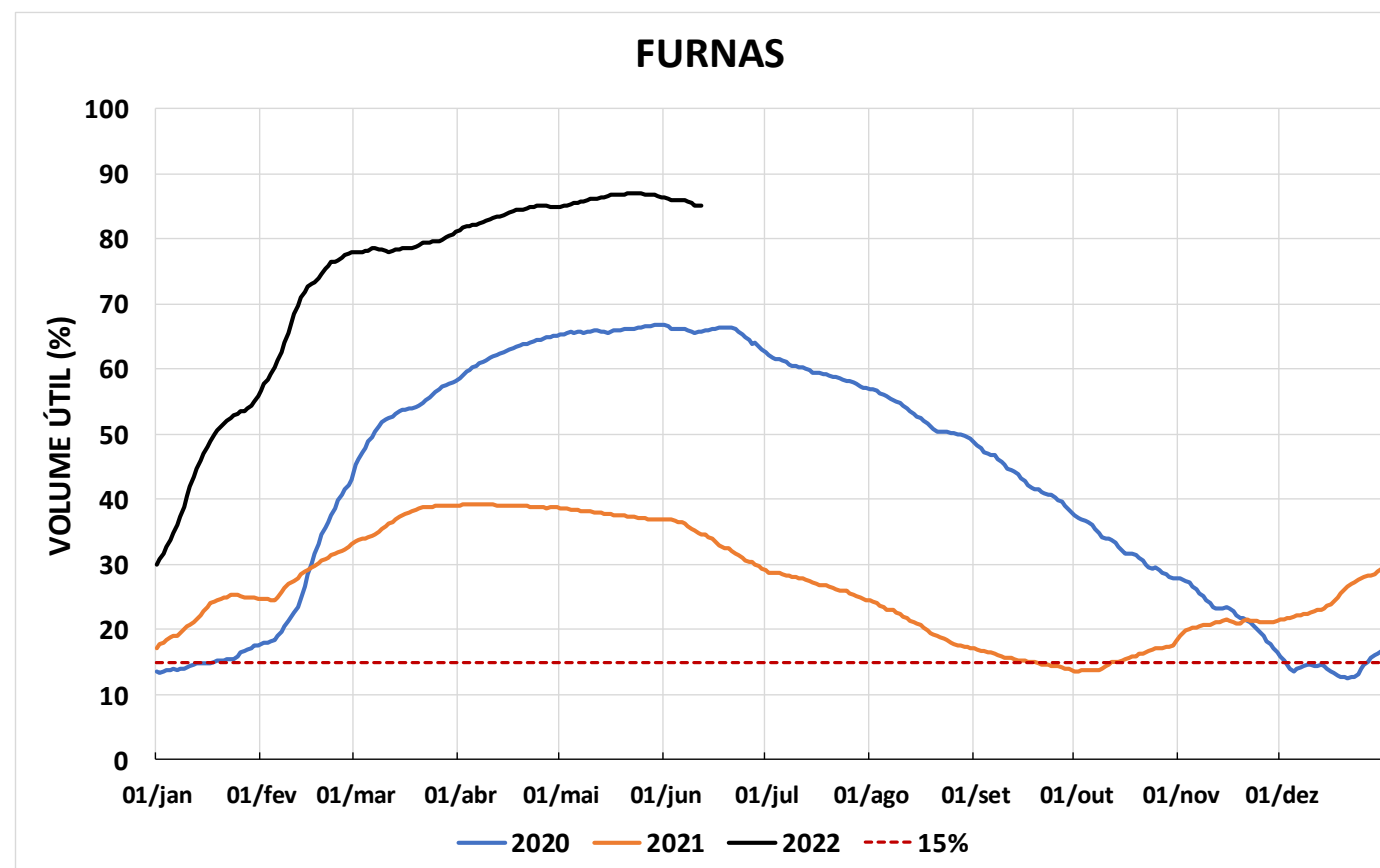

Acompanhamento Bacia do rio Paraná

13/06/2022

SALA DE SITUAÇÃO

DIAGRAMA ESQUEMÁTICO

SALA DE SITUAÇÃO

GRANDE

TIETÊ / ILHA SOLTEIRA

SALA DE SITUAÇÃO

PARANAPANEMA / JUPIÁ E PORTO PRIMAVERA

SALA DE SITUAÇÃO