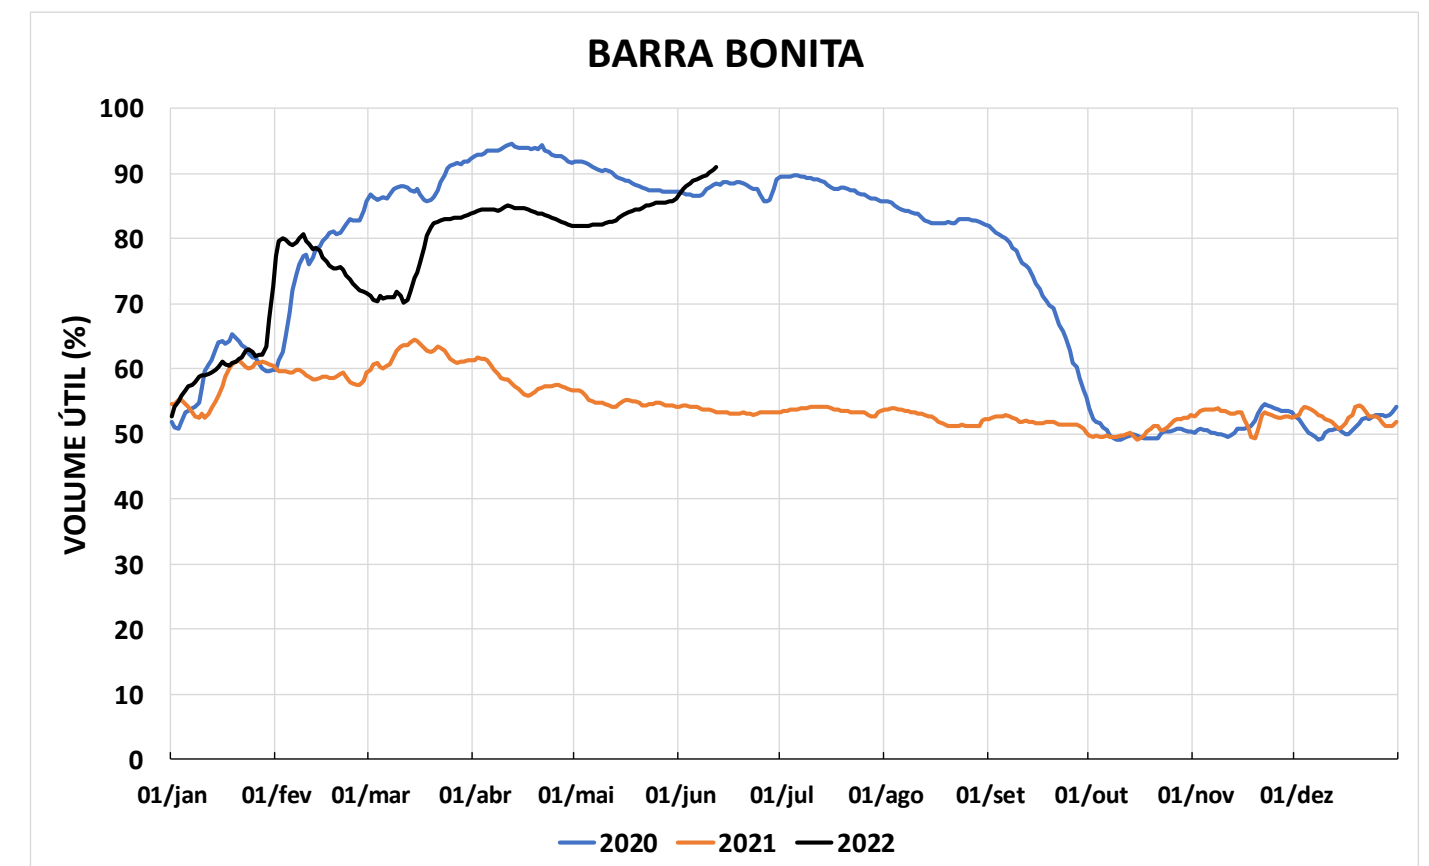

Acompanhamento Bacia do rio Paraná

13/06/2022

SALA DE SITUAÇÃO

DIAGRAMA ESQUEMÁTICO

SALA DE SITUAÇÃO

GRANDE

TIETÊ / ILHA SOLTEIRA

SALA DE SITUAÇÃO

PARANAPANEMA / JUPIÁ E PORTO PRIMAVERA

SALA DE SITUAÇÃO