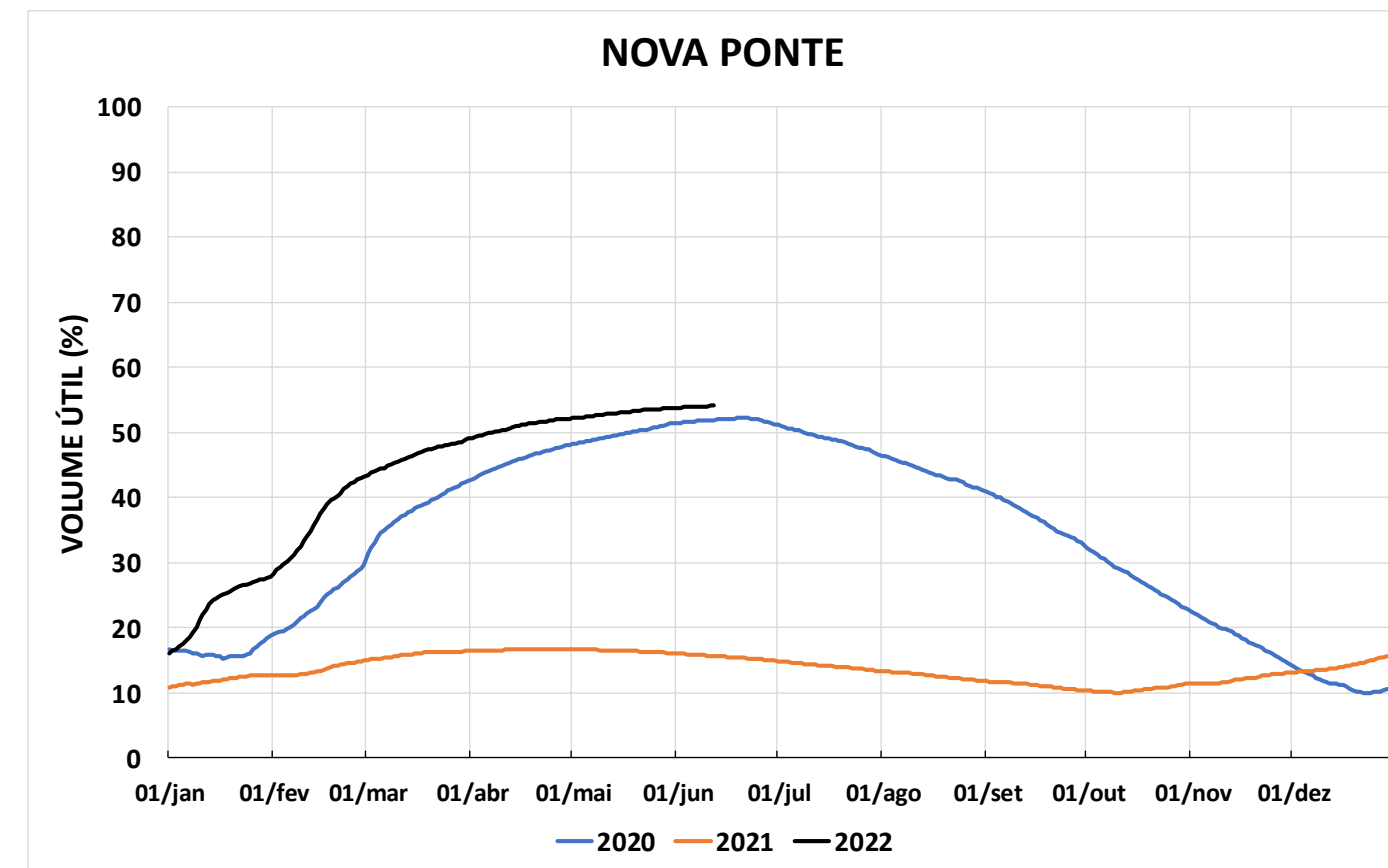

Acompanhamento Bacia do rio Paraná

13/06/2022

SALA DE SITUAÇÃO

DIAGRAMA ESQUEMÁTICO

SALA DE SITUAÇÃO

GRANDE

TIETÊ / ILHA SOLTEIRA

SALA DE SITUAÇÃO

PARANAPANEMA / JUPIÁ E PORTO PRIMAVERA

SALA DE SITUAÇÃO