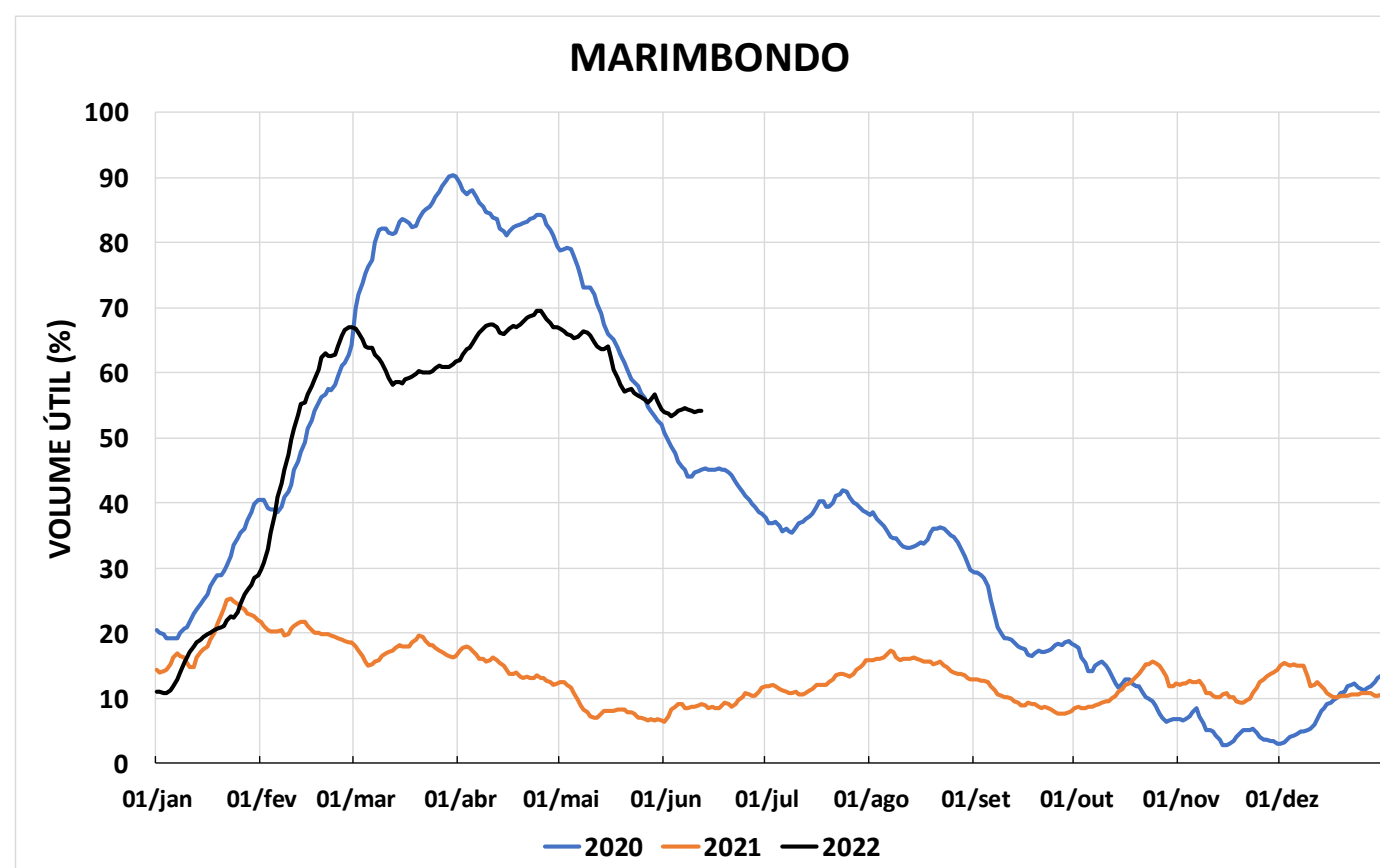

Acompanhamento Bacia do rio Paraná

13/06/2022

SALA DE SITUAÇÃO

DIAGRAMA ESQUEMÁTICO

SALA DE SITUAÇÃO

GRANDE

TIETÊ / ILHA SOLTEIRA

SALA DE SITUAÇÃO

PARANAPANEMA / JUPIÁ E PORTO PRIMAVERA

SALA DE SITUAÇÃO