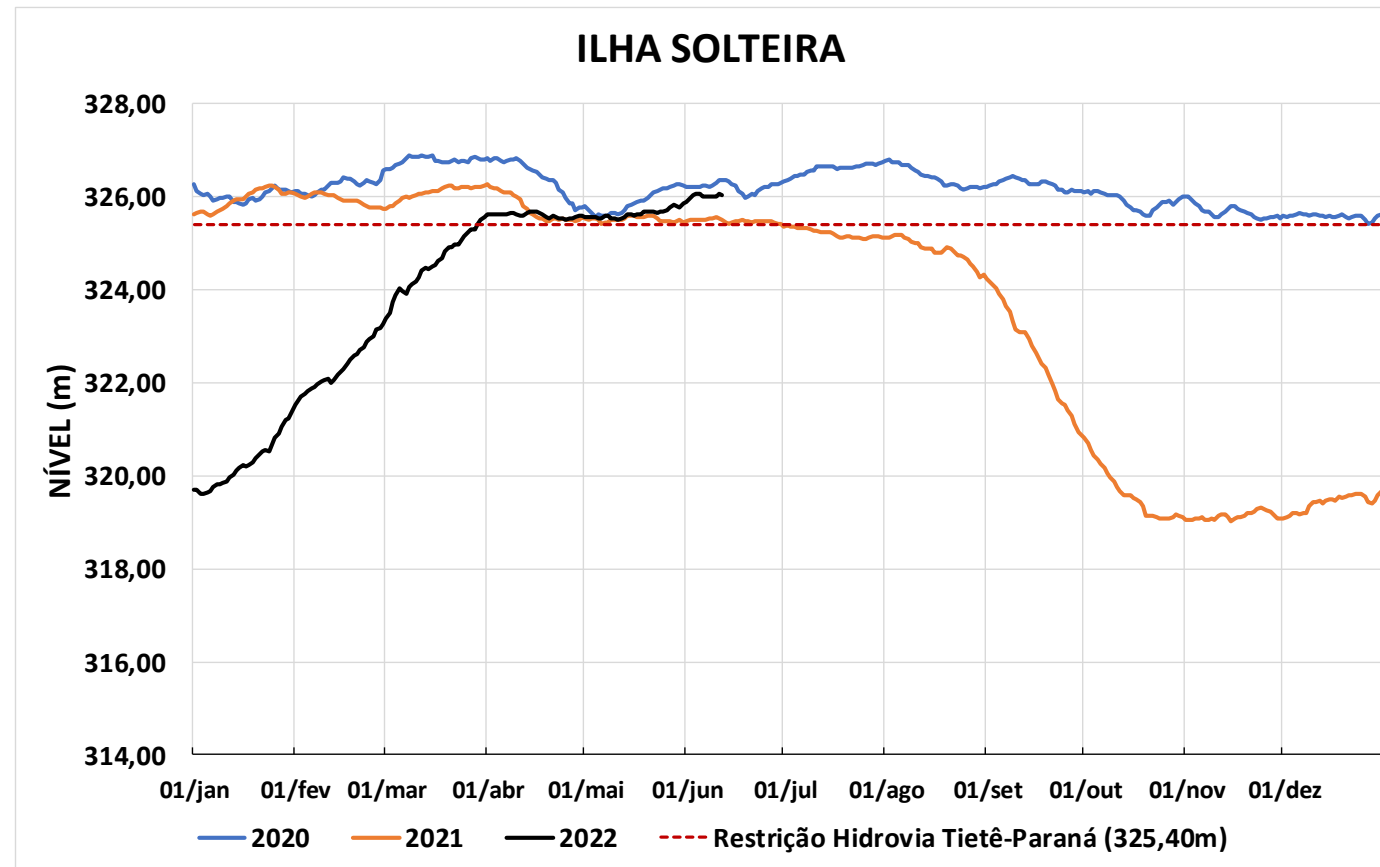

Acompanhamento Bacia do rio Paraná

13/06/2022

SALA DE SITUAÇÃO

DIAGRAMA ESQUEMÁTICO

SALA DE SITUAÇÃO

GRANDE

TIETÊ / ILHA SOLTEIRA

SALA DE SITUAÇÃO

PARANAPANEMA / JUPIÁ E PORTO PRIMAVERA

SALA DE SITUAÇÃO