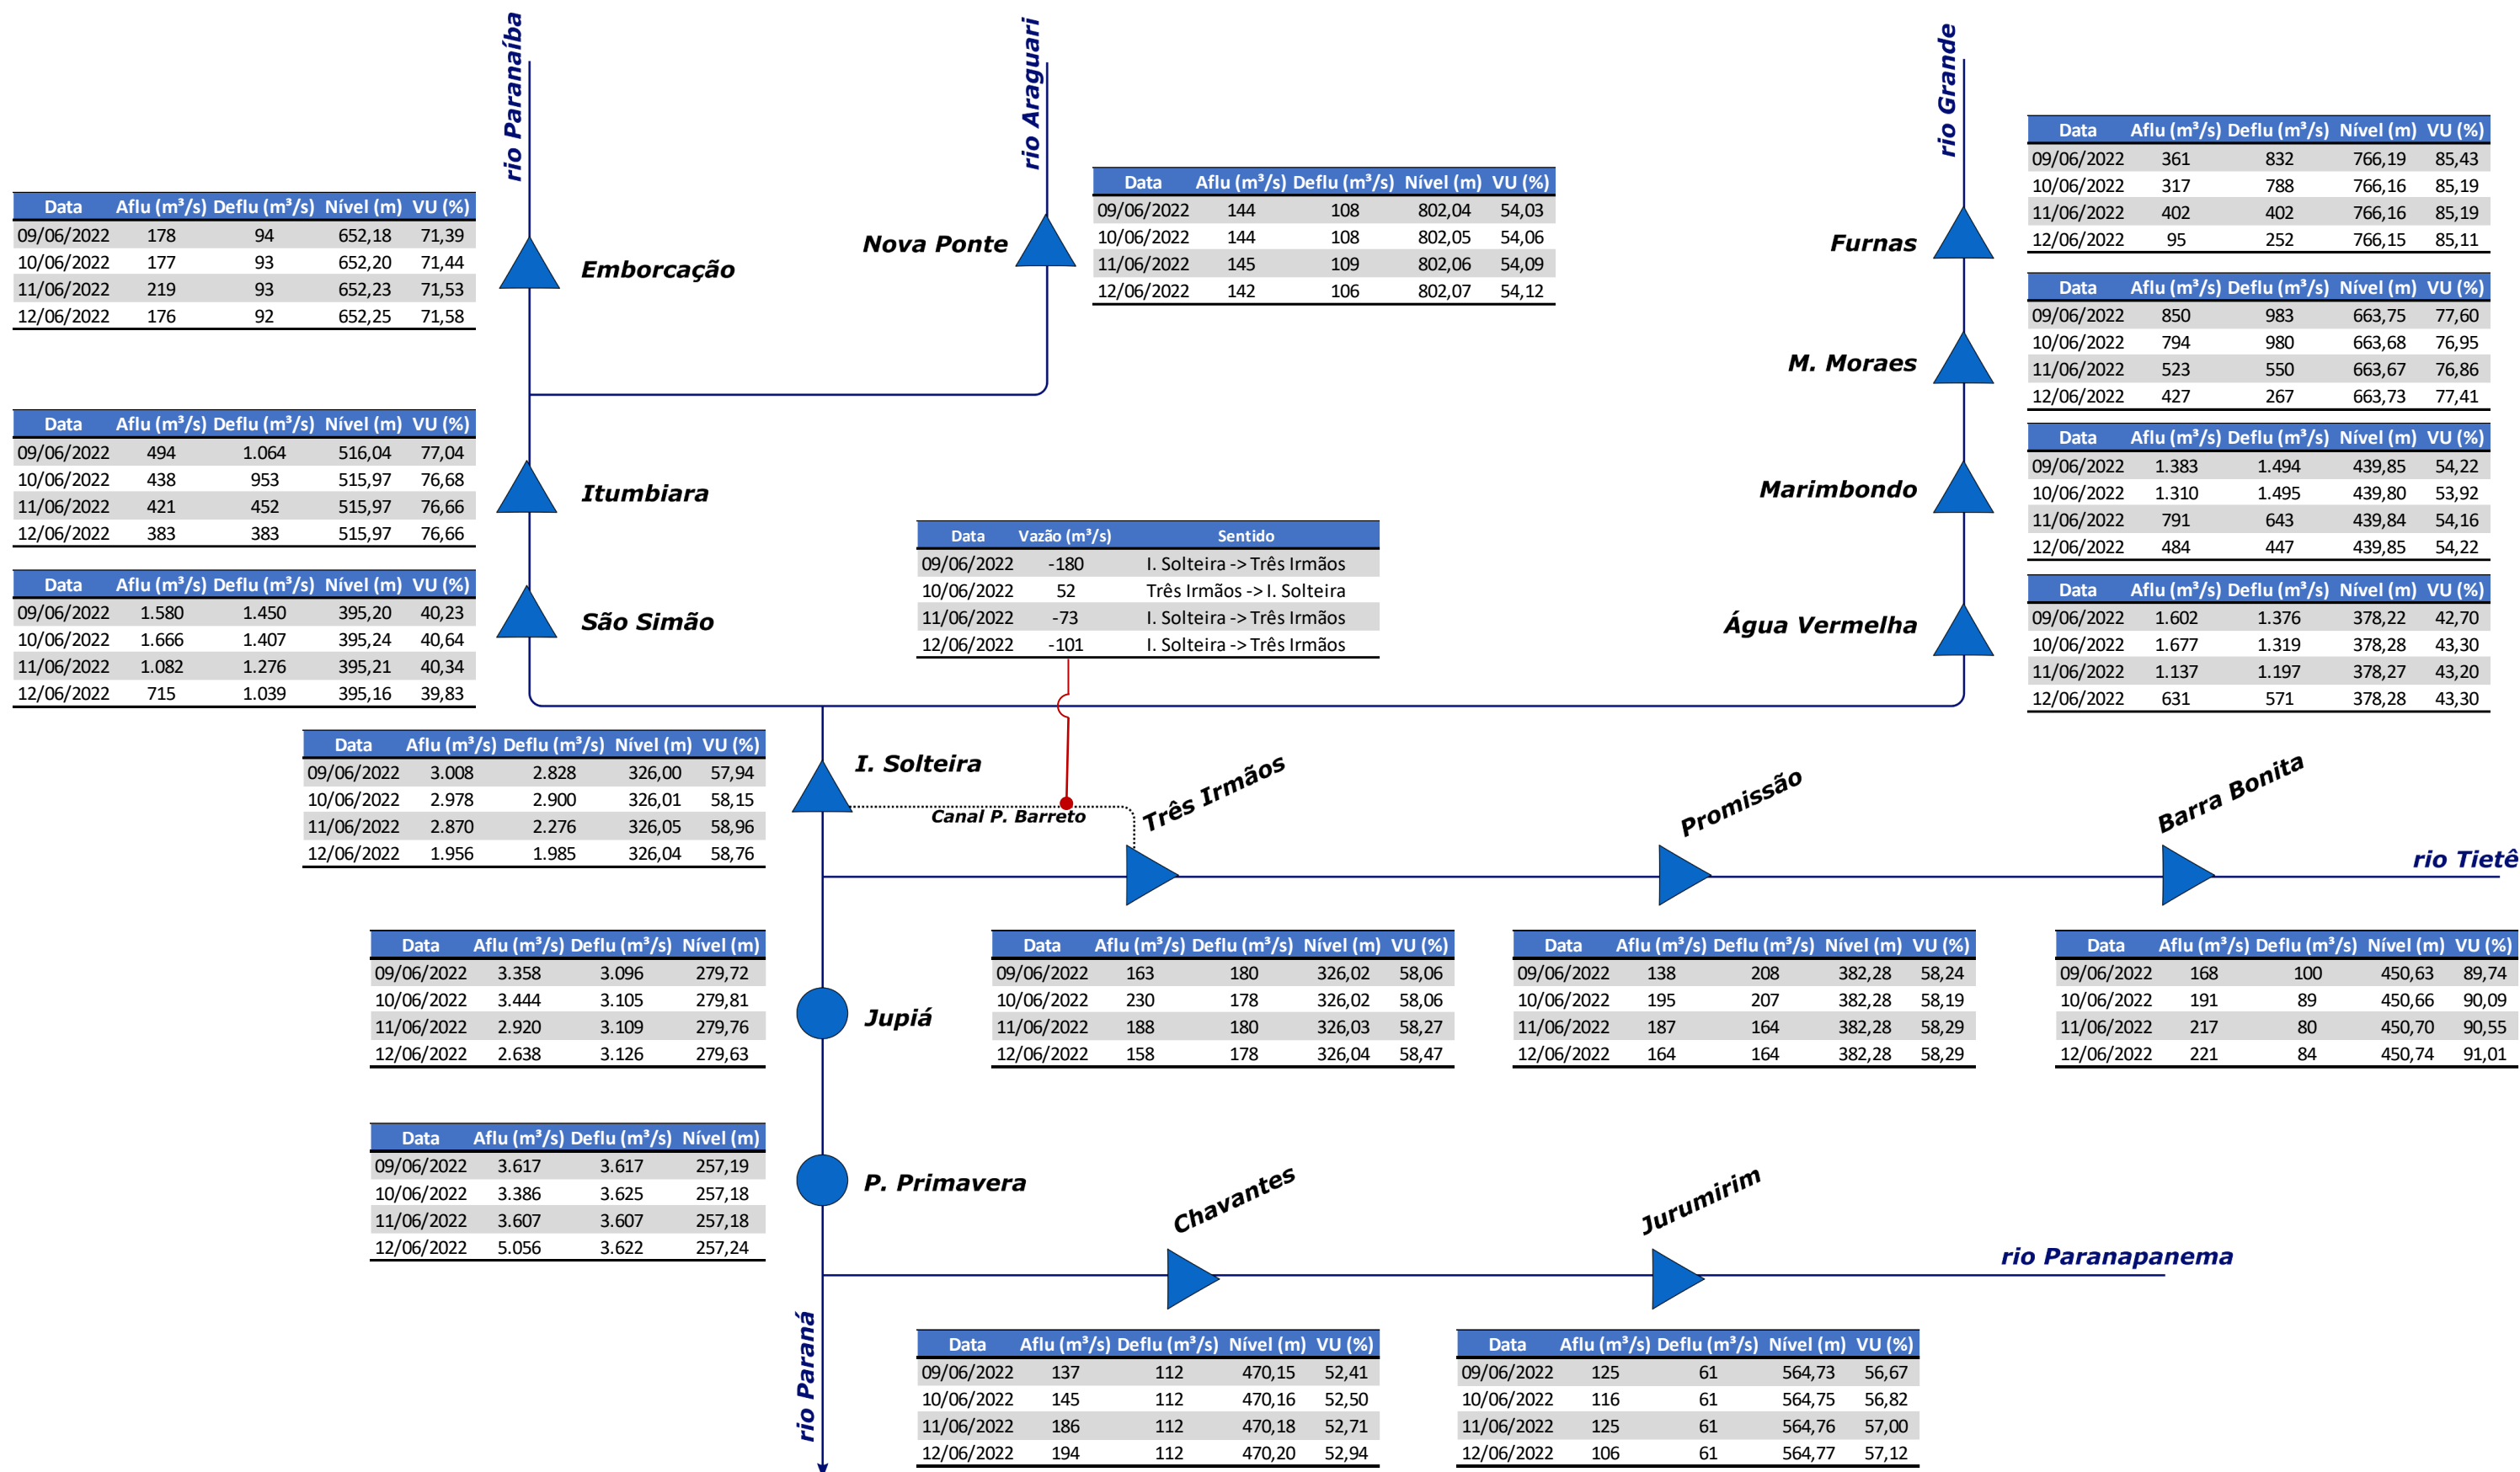

Acompanhamento Bacia do rio Paraná

13/06/2022

SALA DE SITUAÇÃO

DIAGRAMA ESQUEMÁTICO

SALA DE SITUAÇÃO

GRANDE

TIETÊ / ILHA SOLTEIRA

SALA DE SITUAÇÃO

PARANAPANEMA / JUPIÁ E PORTO PRIMAVERA

SALA DE SITUAÇÃO