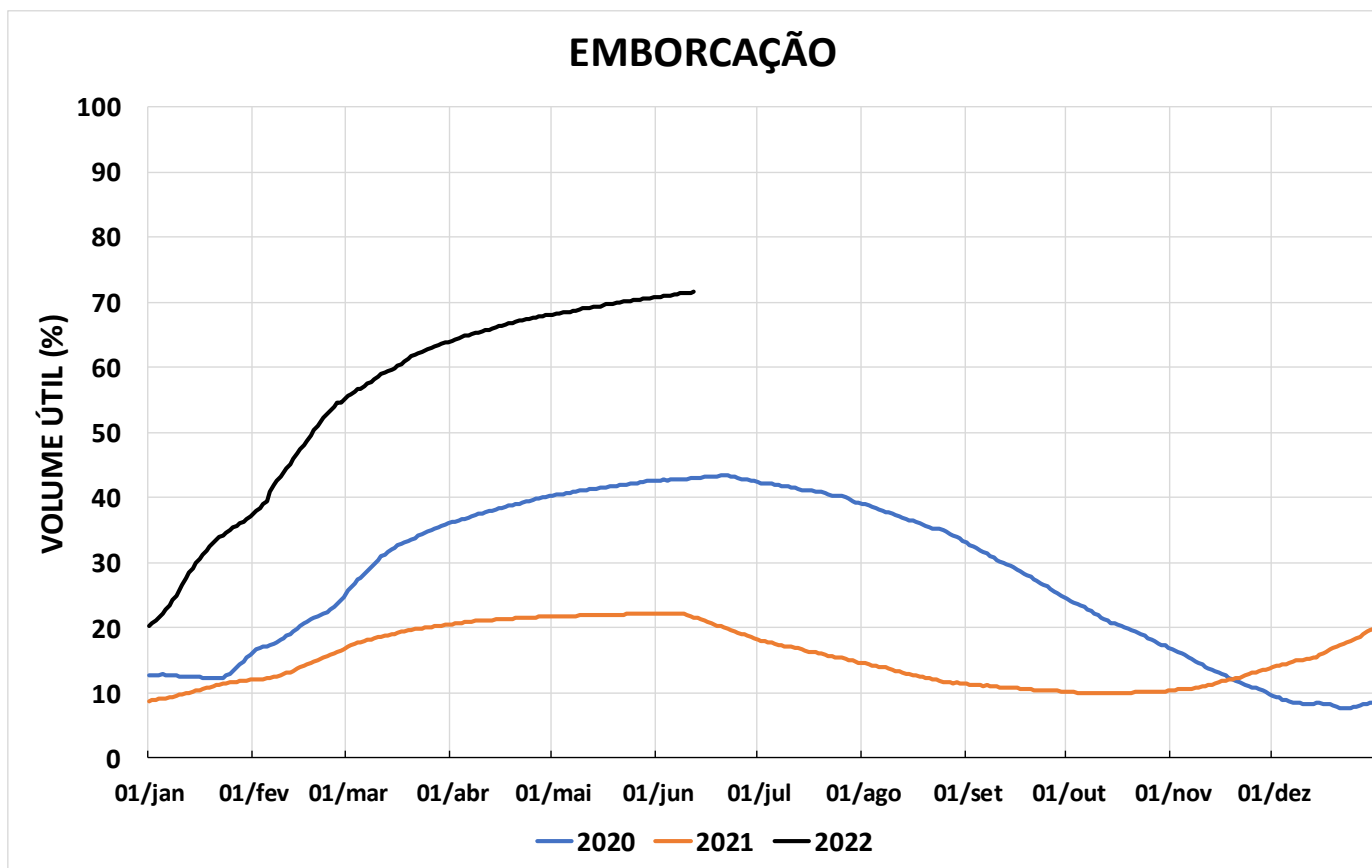

Acompanhamento Bacia do rio Paraná

13/06/2022

SALA DE SITUAÇÃO

DIAGRAMA ESQUEMÁTICO

SALA DE SITUAÇÃO

GRANDE

TIETÊ / ILHA SOLTEIRA

SALA DE SITUAÇÃO