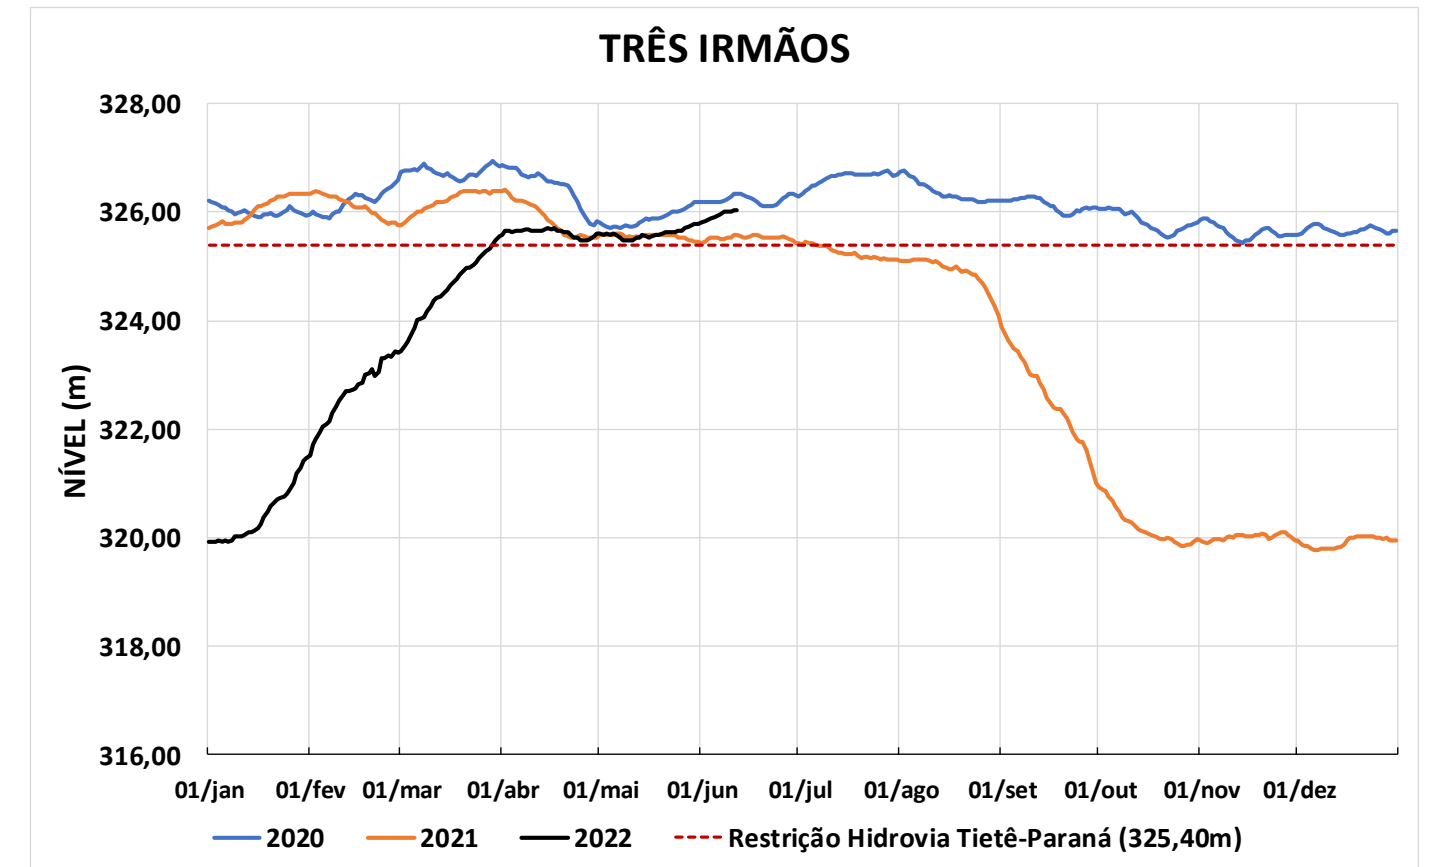

Acompanhamento Bacia do rio Paraná

13/06/2022

SALA DE SITUAÇÃO

DIAGRAMA ESQUEMÁTICO

SALA DE SITUAÇÃO

GRANDE

TIETÊ / ILHA SOLTEIRA

SALA DE SITUAÇÃO