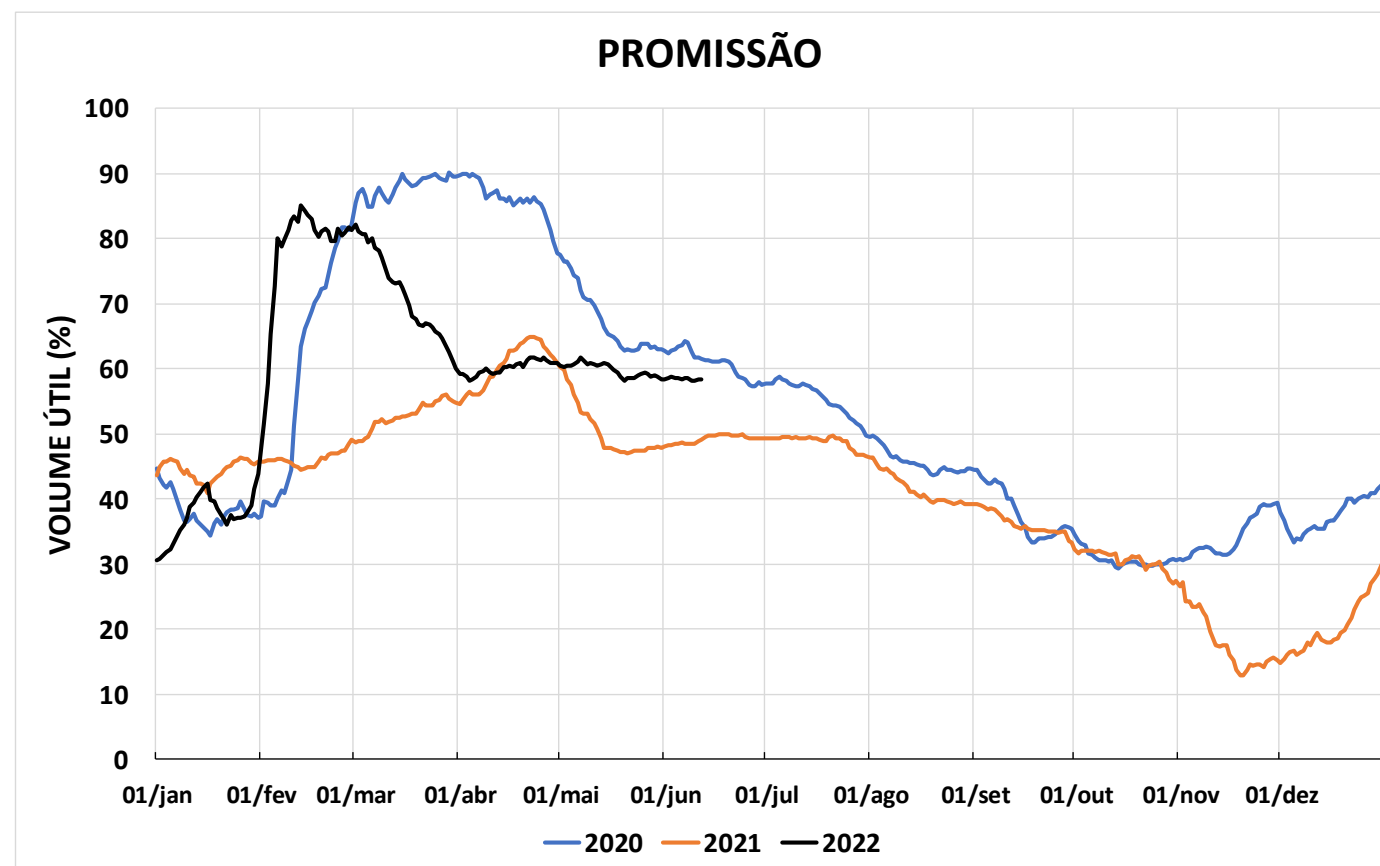

Acompanhamento Bacia do rio Paraná

13/06/2022

SALA DE SITUAÇÃO

DIAGRAMA ESQUEMÁTICO

SALA DE SITUAÇÃO

GRANDE

TIETÊ / ILHA SOLTEIRA

SALA DE SITUAÇÃO