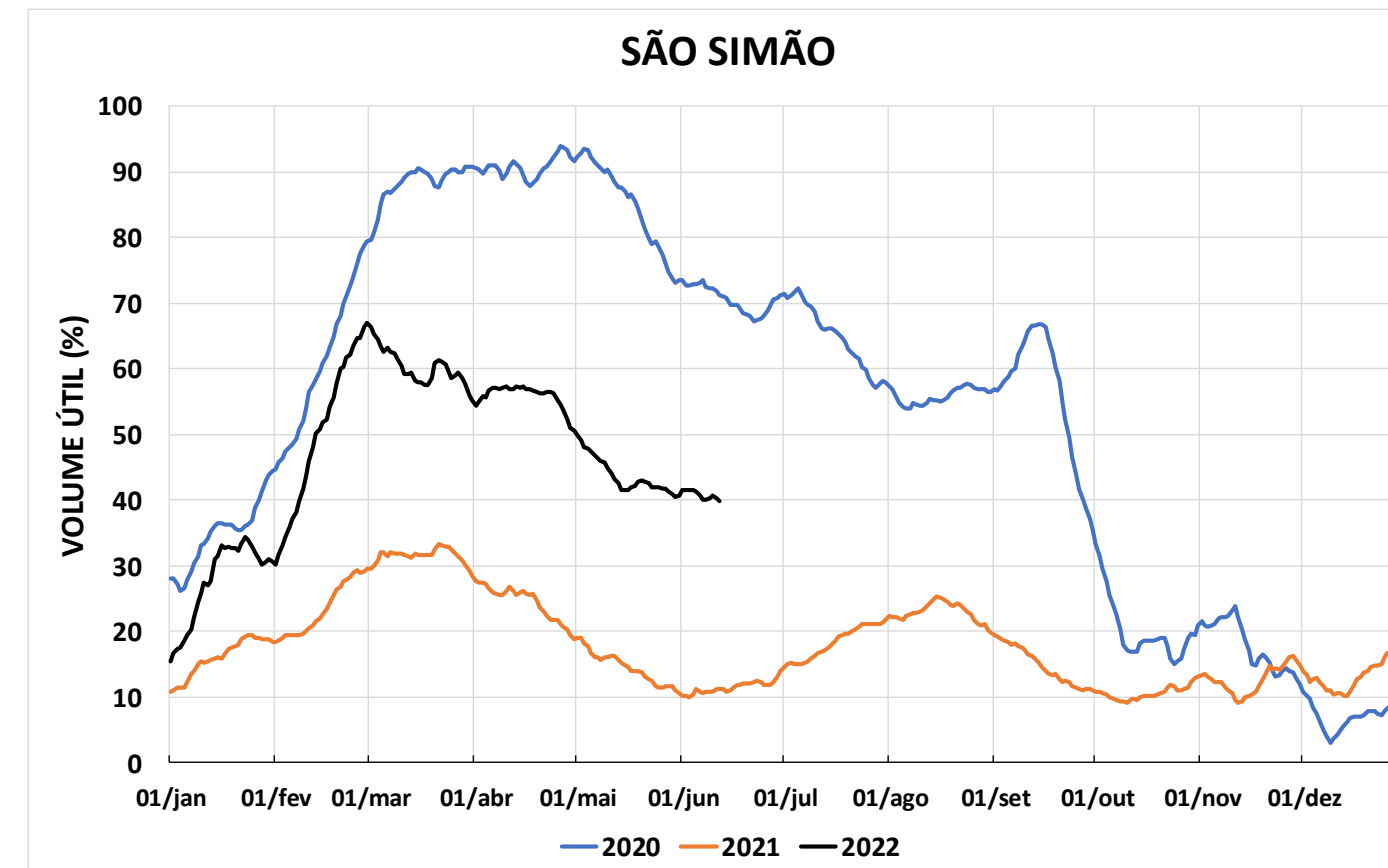

Acompanhamento Bacia do rio Paraná

13/06/2022

SALA DE SITUAÇÃO

DIAGRAMA ESQUEMÁTICO

SALA DE SITUAÇÃO

GRANDE

TIETÊ / ILHA SOLTEIRA

SALA DE SITUAÇÃO