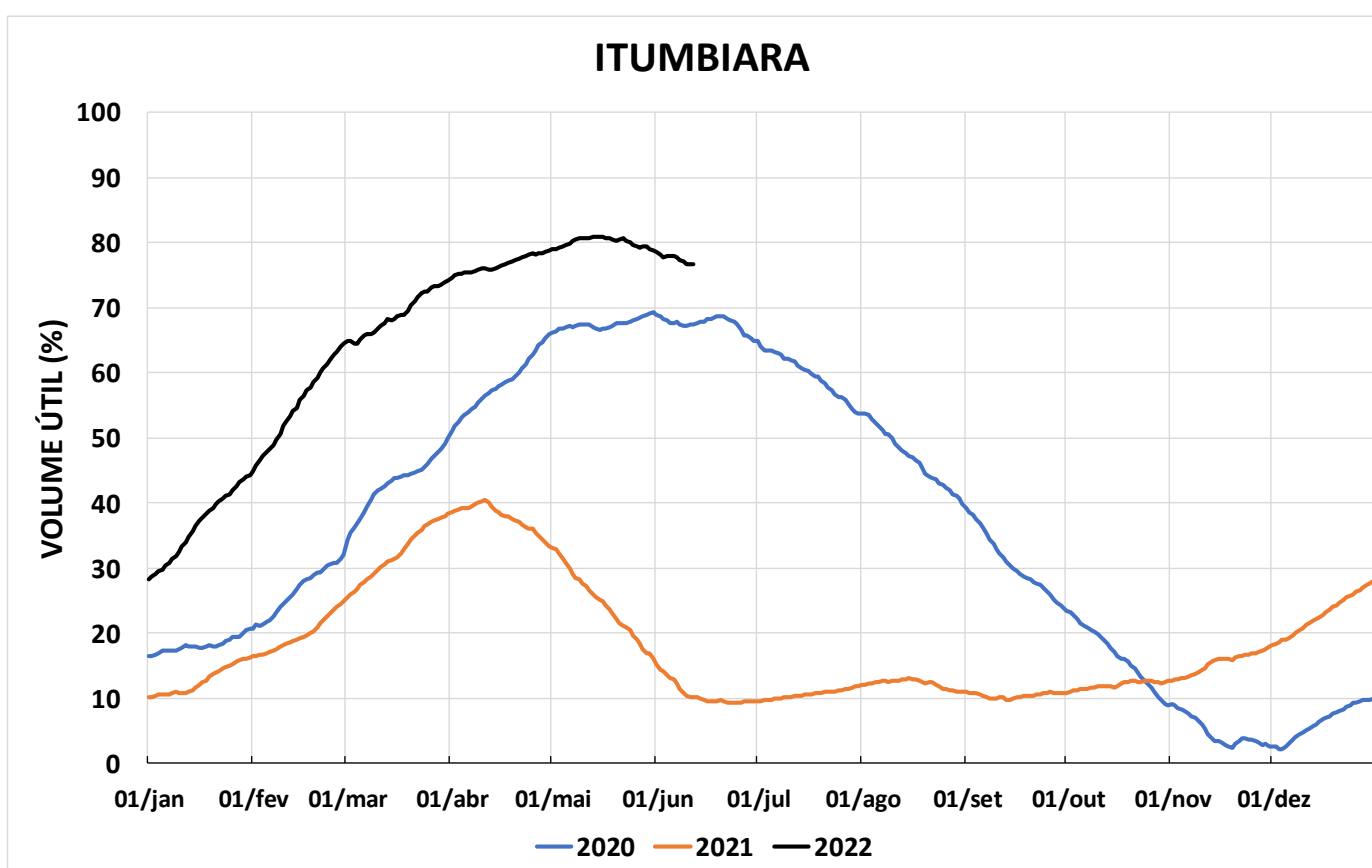

Acompanhamento Bacia do rio Paraná

13/06/2022

SALA DE SITUAÇÃO

DIAGRAMA ESQUEMÁTICO

SALA DE SITUAÇÃO

GRANDE

TIETÊ / ILHA SOLTEIRA

SALA DE SITUAÇÃO