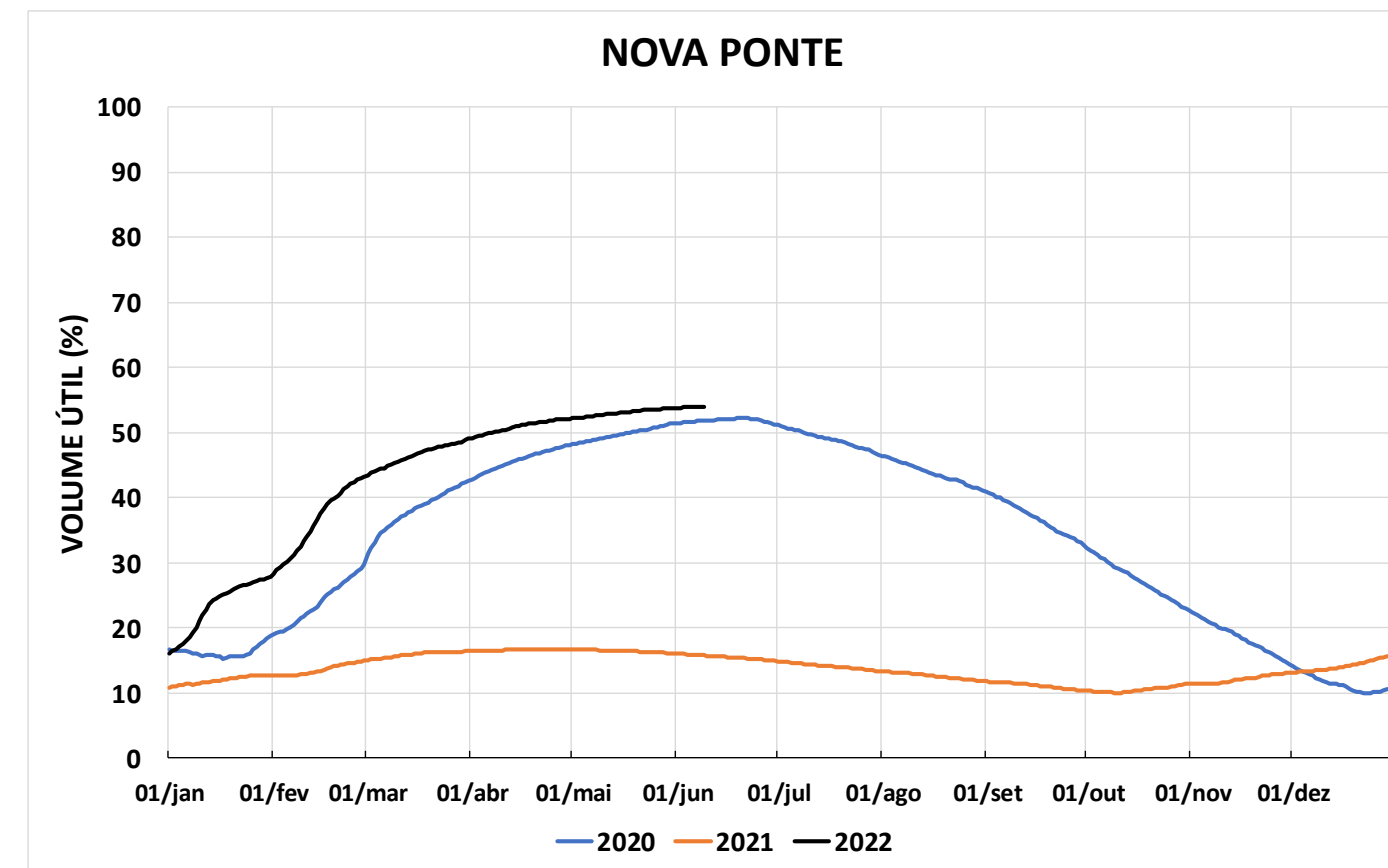

Acompanhamento Bacia do rio Paraná

10/06/2022

SALA DE SITUAÇÃO

DIAGRAMA ESQUEMÁTICO

SALA DE SITUAÇÃO

GRANDE

TIETÊ / ILHA SOLTEIRA

SALA DE SITUAÇÃO