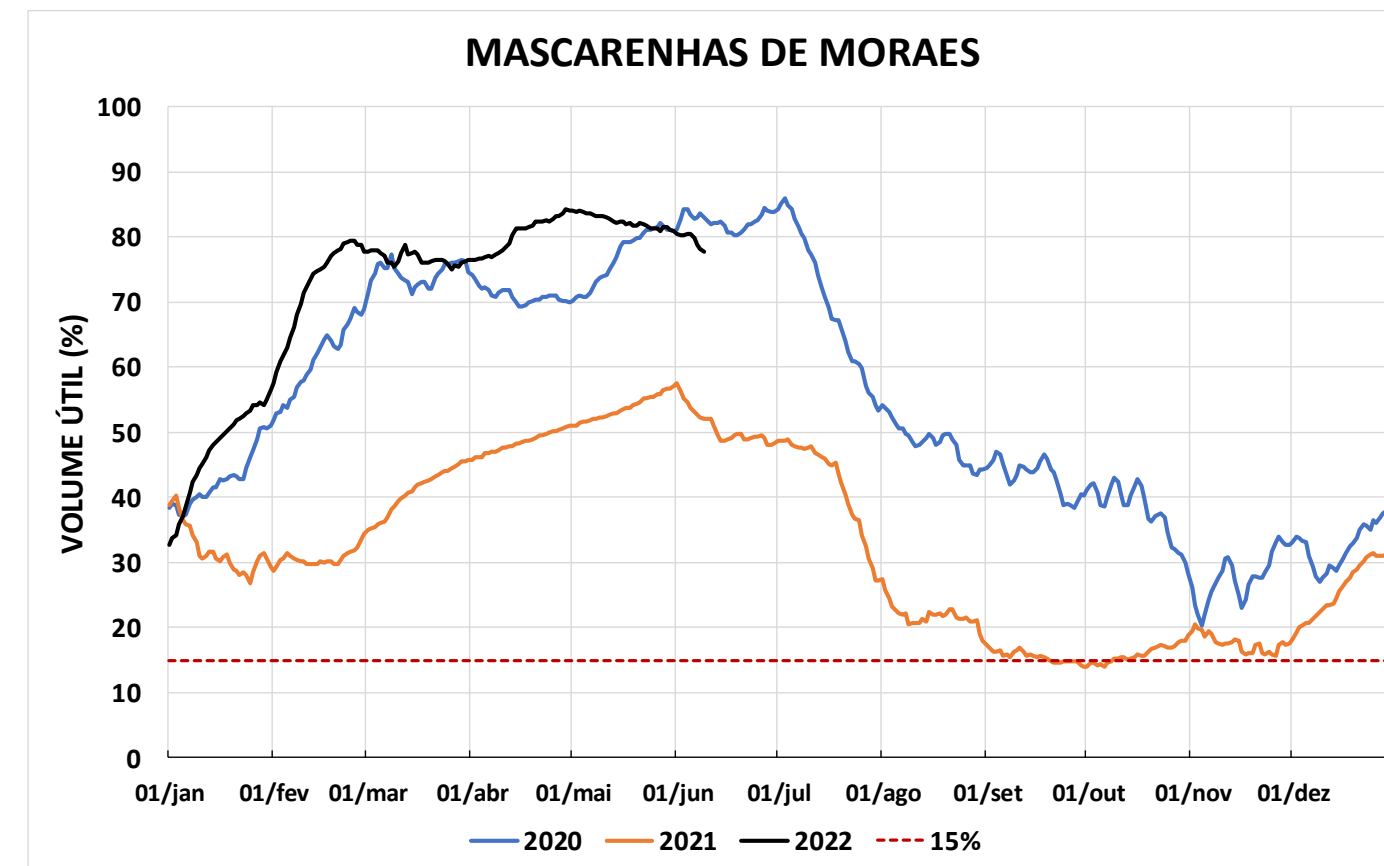

Acompanhamento Bacia do rio Paraná

10/06/2022

SALA DE SITUAÇÃO

DIAGRAMA ESQUEMÁTICO

SALA DE SITUAÇÃO

GRANDE

TIETÊ / ILHA SOLTEIRA

SALA DE SITUAÇÃO

PARANAPANEMA / JUPIÁ E PORTO PRIMAVERA

SALA DE SITUAÇÃO