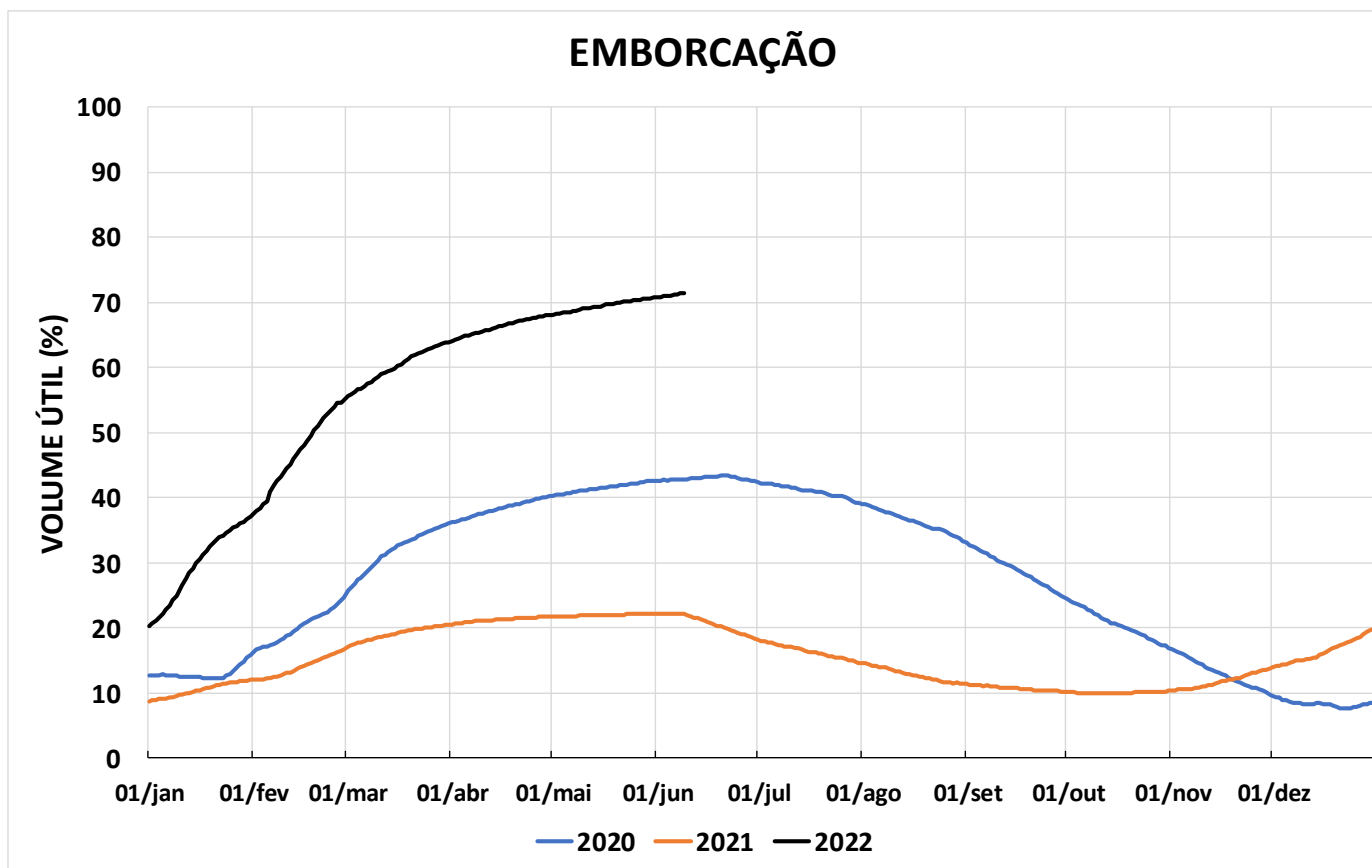

Acompanhamento Bacia do rio Paraná

10/06/2022

SALA DE SITUAÇÃO

DIAGRAMA ESQUEMÁTICO

SALA DE SITUAÇÃO

GRANDE

TIETÊ / ILHA SOLTEIRA

SALA DE SITUAÇÃO