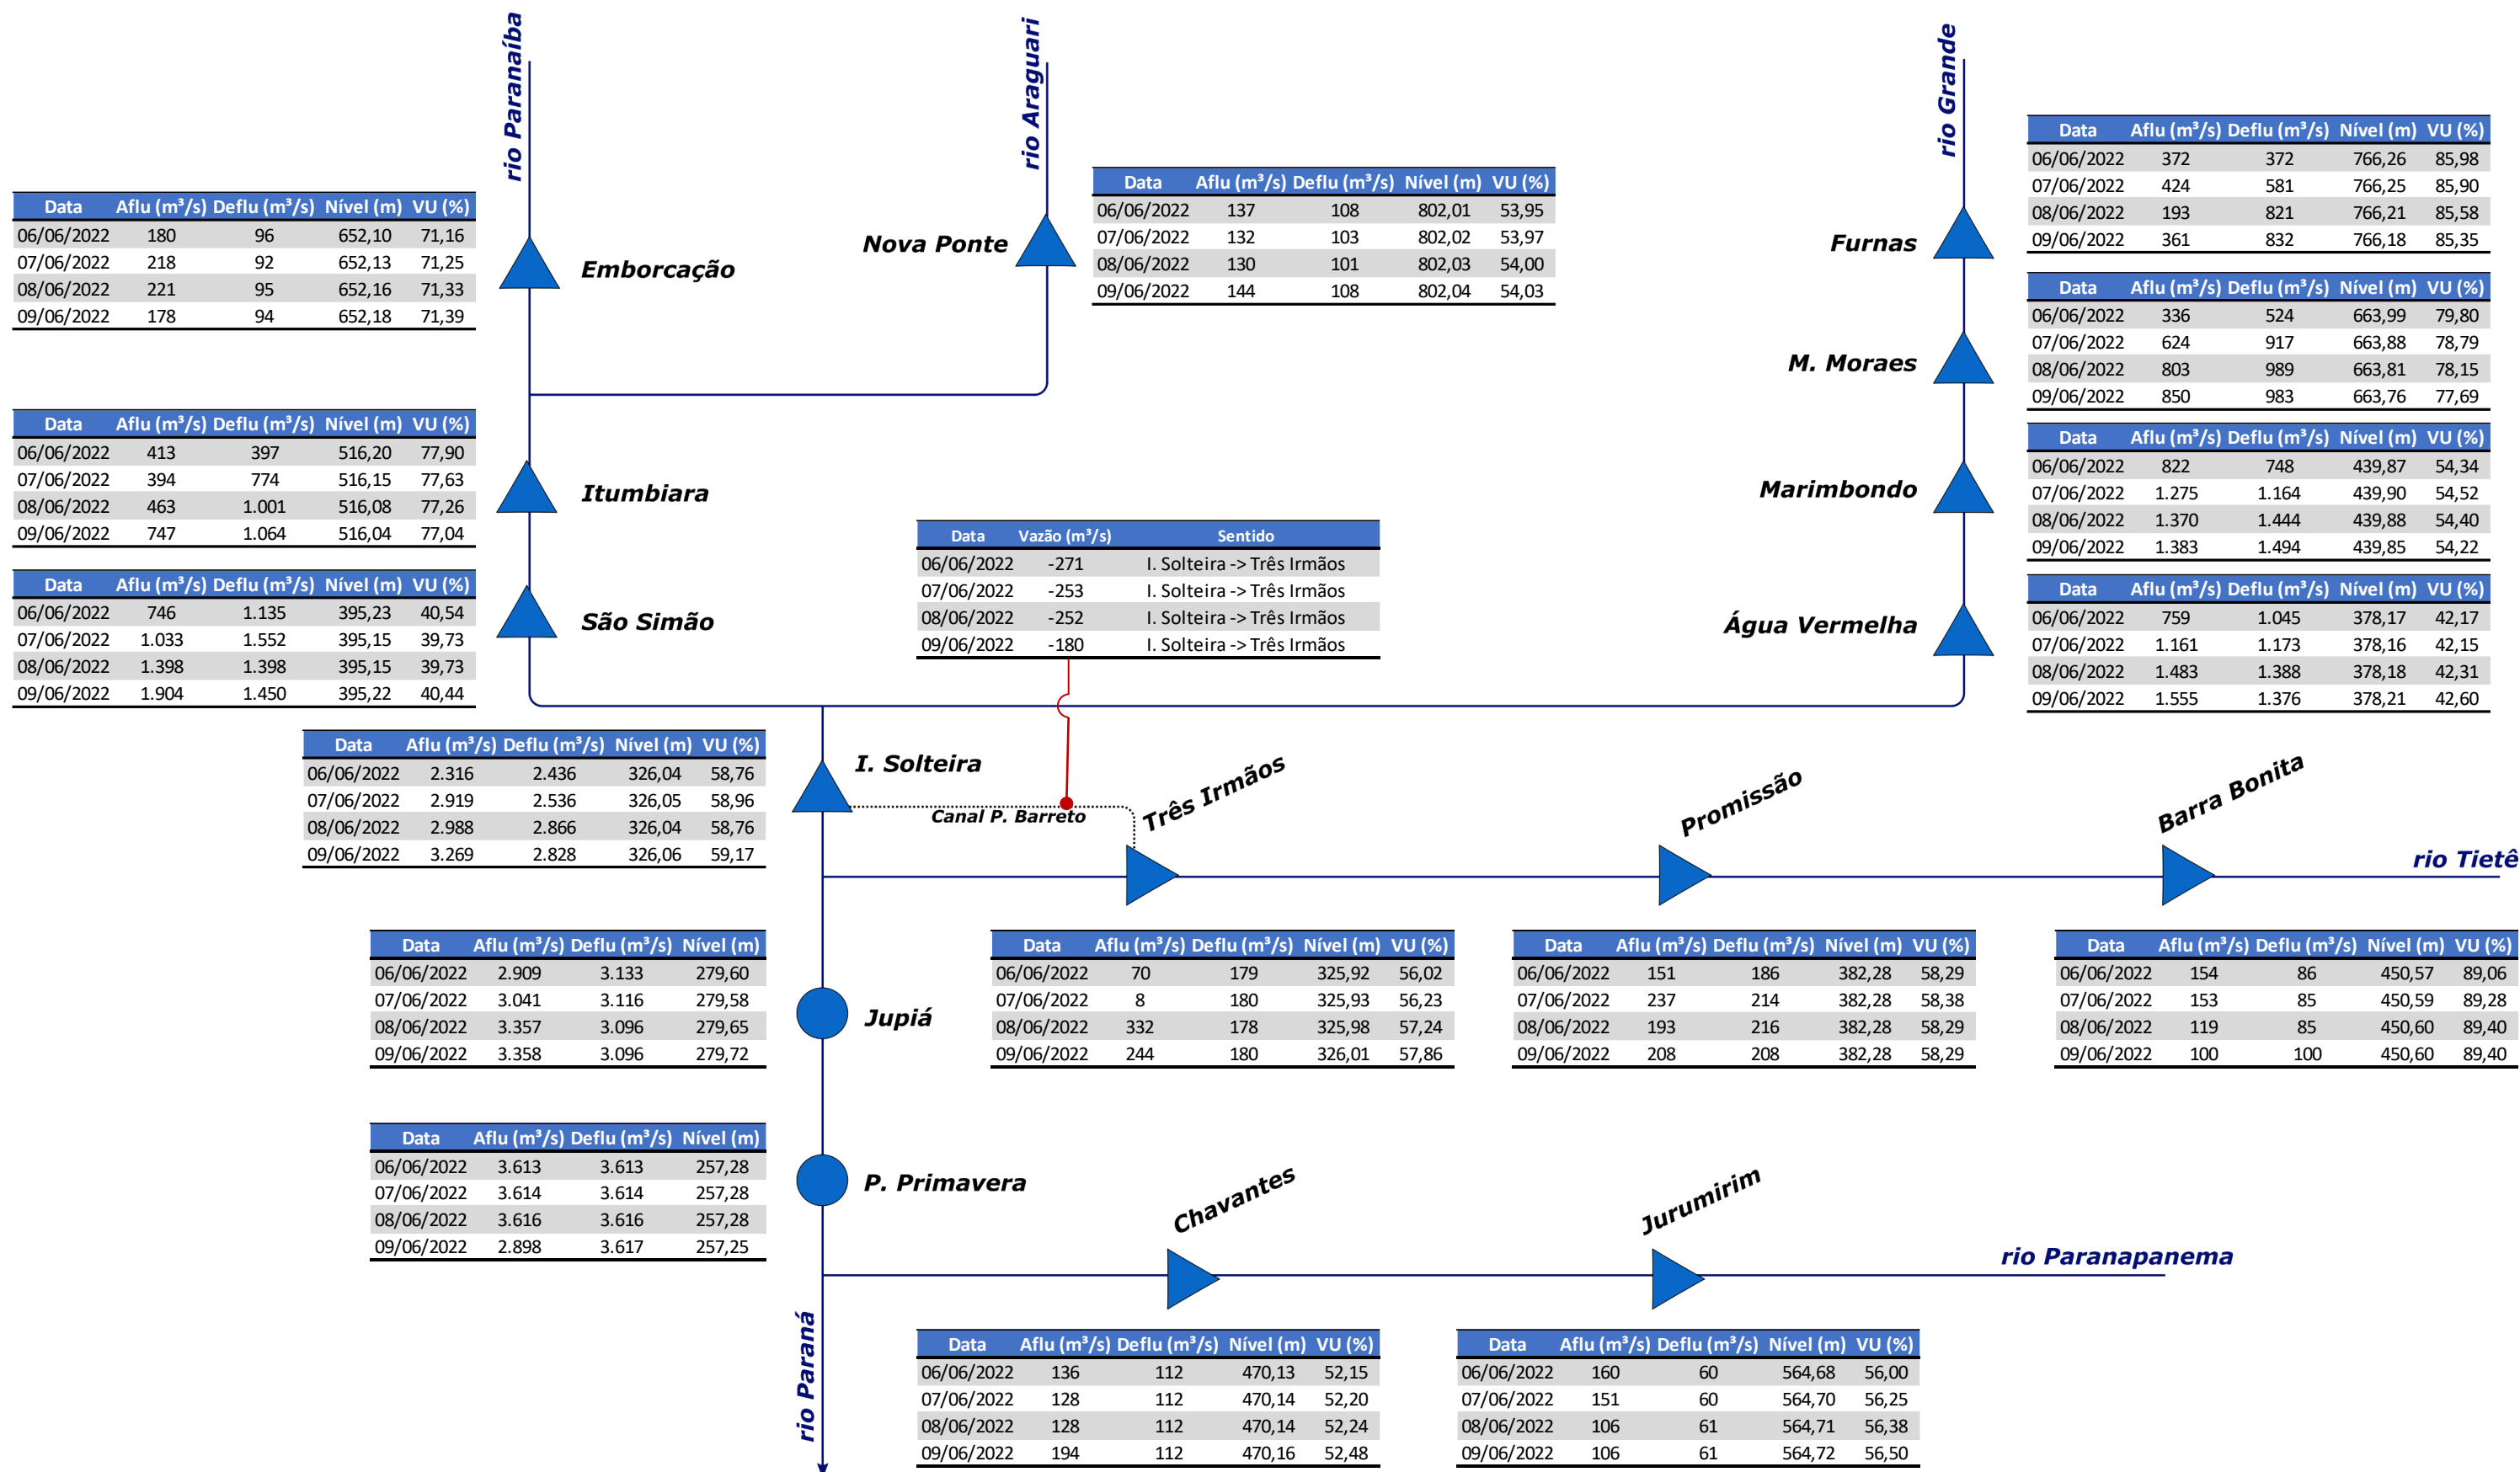

Acompanhamento Bacia do rio Paraná

10/06/2022

SALA DE SITUAÇÃO

DIAGRAMA ESQUEMÁTICO

SALA DE SITUAÇÃO

GRANDE

TIETÊ / ILHA SOLTEIRA

SALA DE SITUAÇÃO

PARANAPANEMA / JUPIÁ E PORTO PRIMAVERA

SALA DE SITUAÇÃO