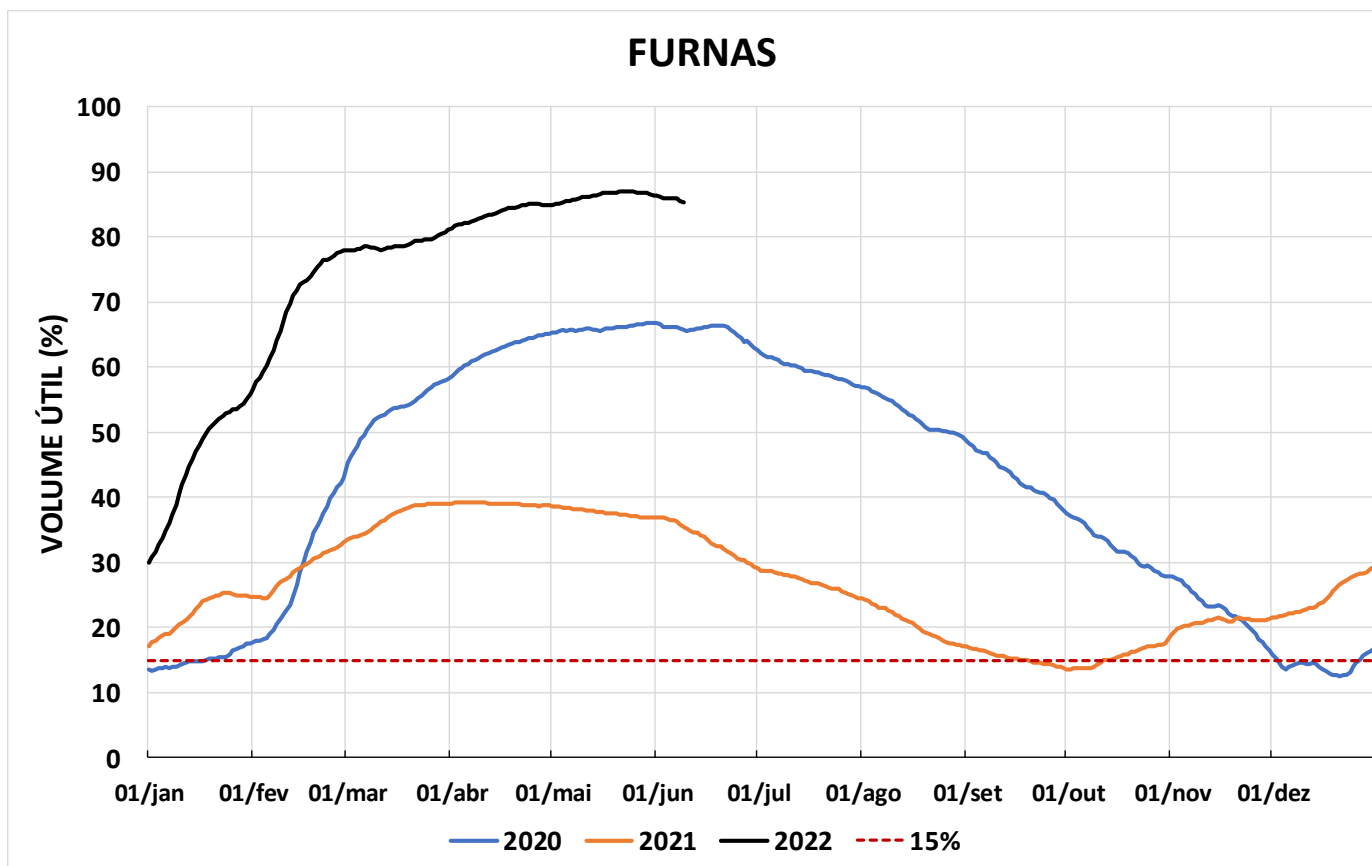

Acompanhamento Bacia do rio Paraná

10/06/2022

SALA DE SITUAÇÃO

DIAGRAMA ESQUEMÁTICO

SALA DE SITUAÇÃO

GRANDE

TIETÊ / ILHA SOLTEIRA

SALA DE SITUAÇÃO

PARANAPANEMA / JUPIÁ E PORTO PRIMAVERA

SALA DE SITUAÇÃO