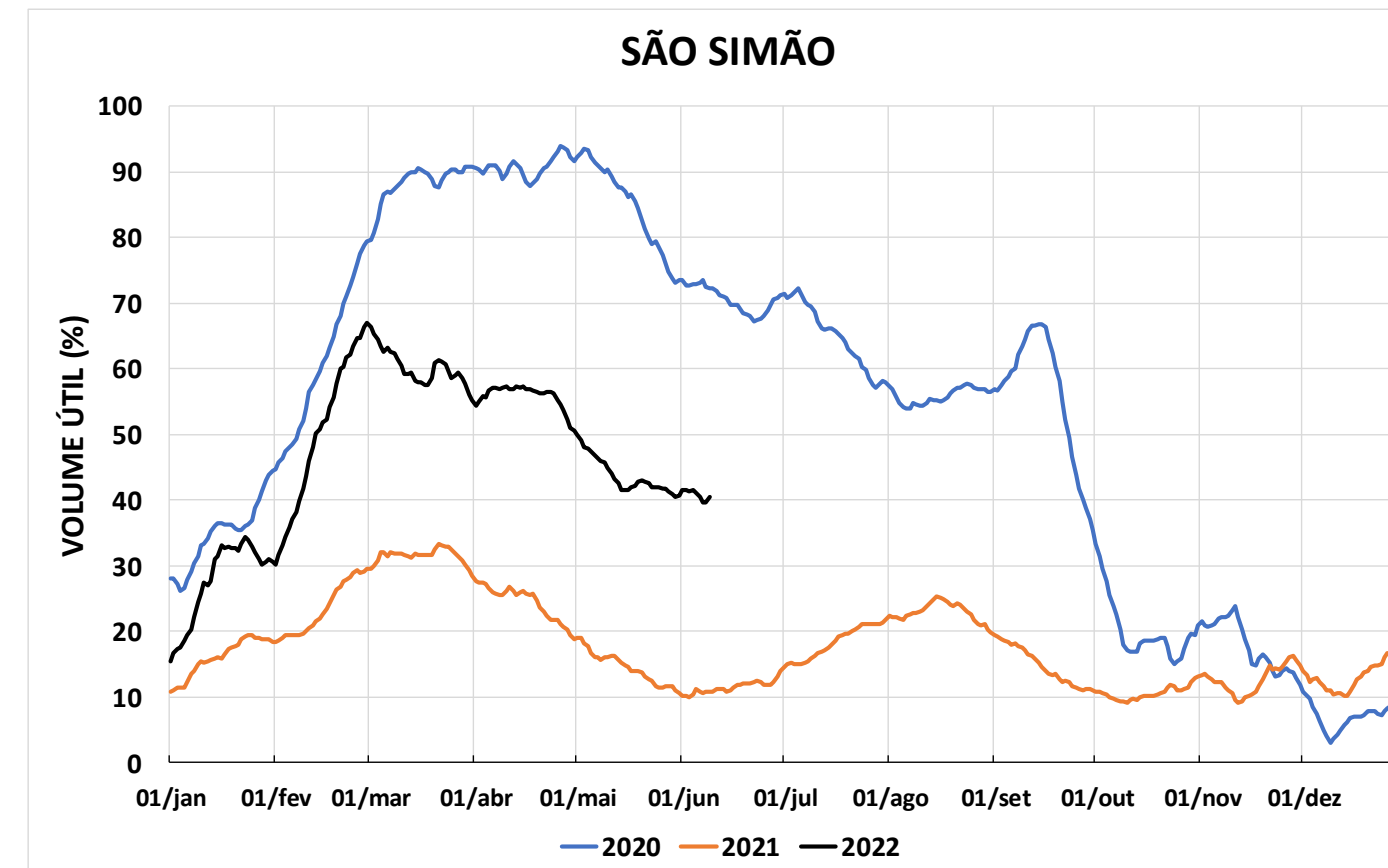

Acompanhamento Bacia do rio Paraná

10/06/2022

SALA DE SITUAÇÃO

DIAGRAMA ESQUEMÁTICO

SALA DE SITUAÇÃO

GRANDE

TIETÊ / ILHA SOLTEIRA

SALA DE SITUAÇÃO