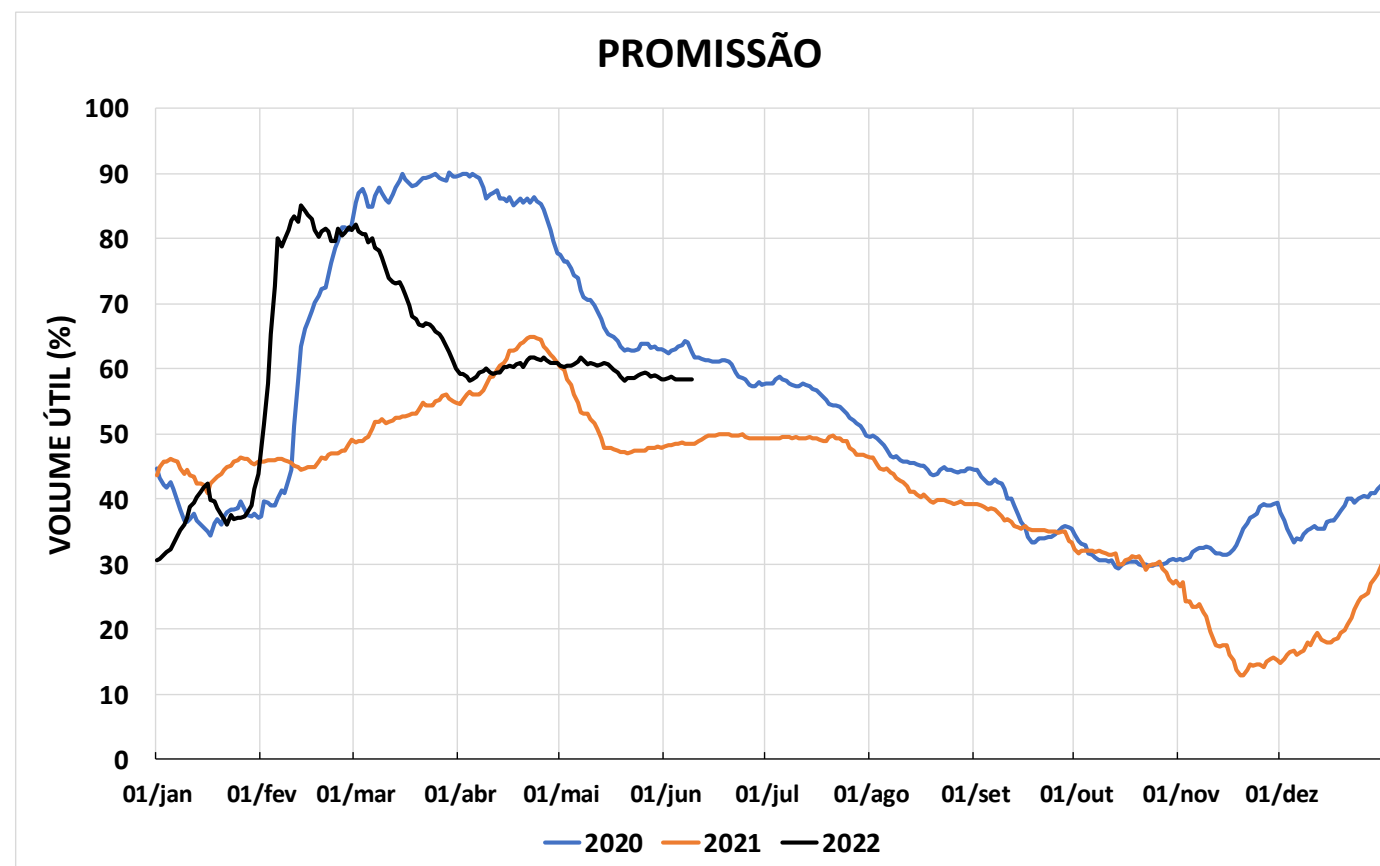

Acompanhamento Bacia do rio Paraná

10/06/2022

SALA DE SITUAÇÃO

DIAGRAMA ESQUEMÁTICO

SALA DE SITUAÇÃO

GRANDE

TIETÊ / ILHA SOLTEIRA

SALA DE SITUAÇÃO