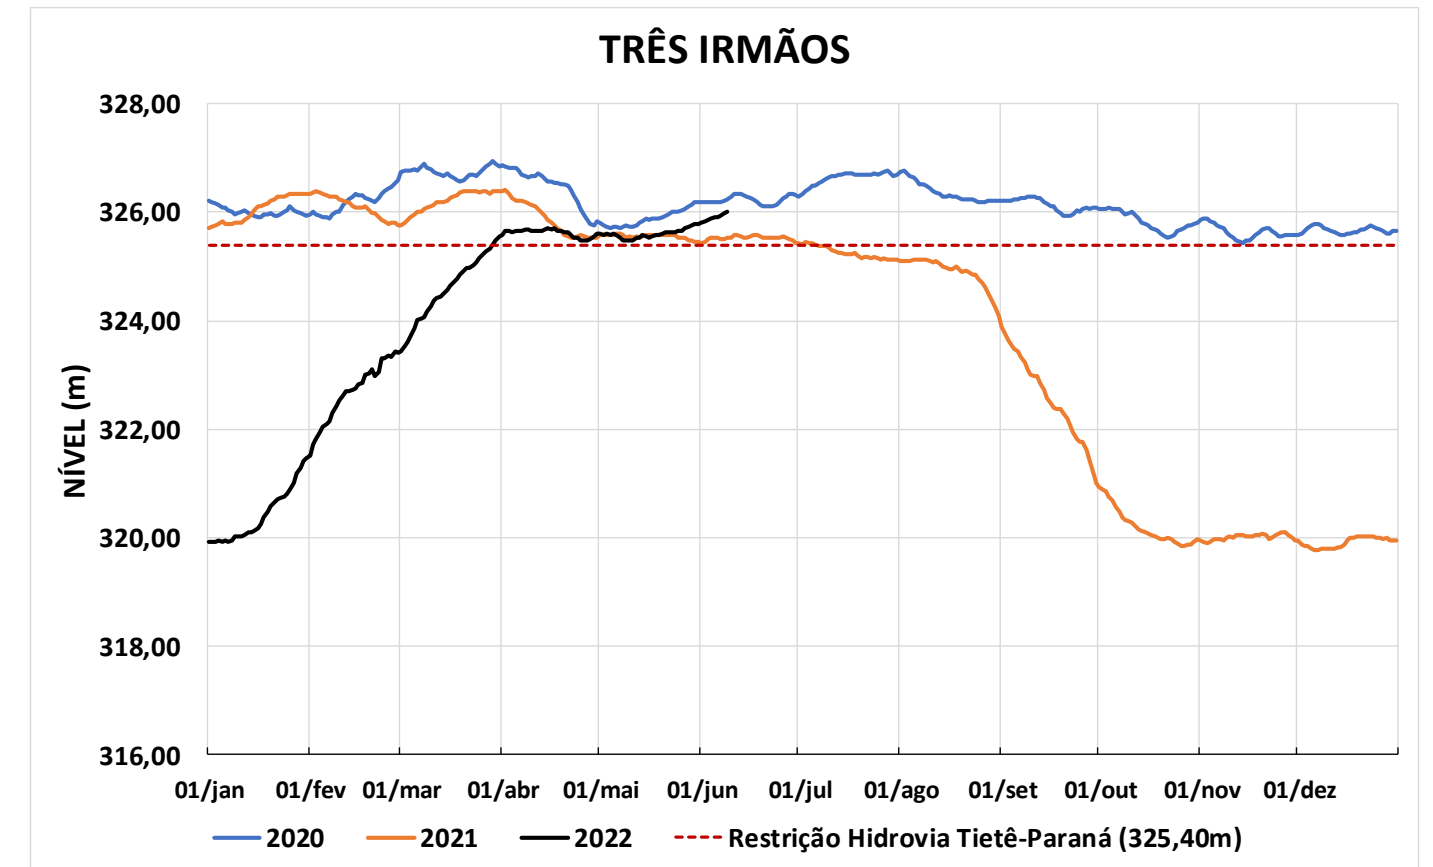

Acompanhamento Bacia do rio Paraná

10/06/2022

SALA DE SITUAÇÃO

DIAGRAMA ESQUEMÁTICO

SALA DE SITUAÇÃO

GRANDE

TIETÊ / ILHA SOLTEIRA

SALA DE SITUAÇÃO