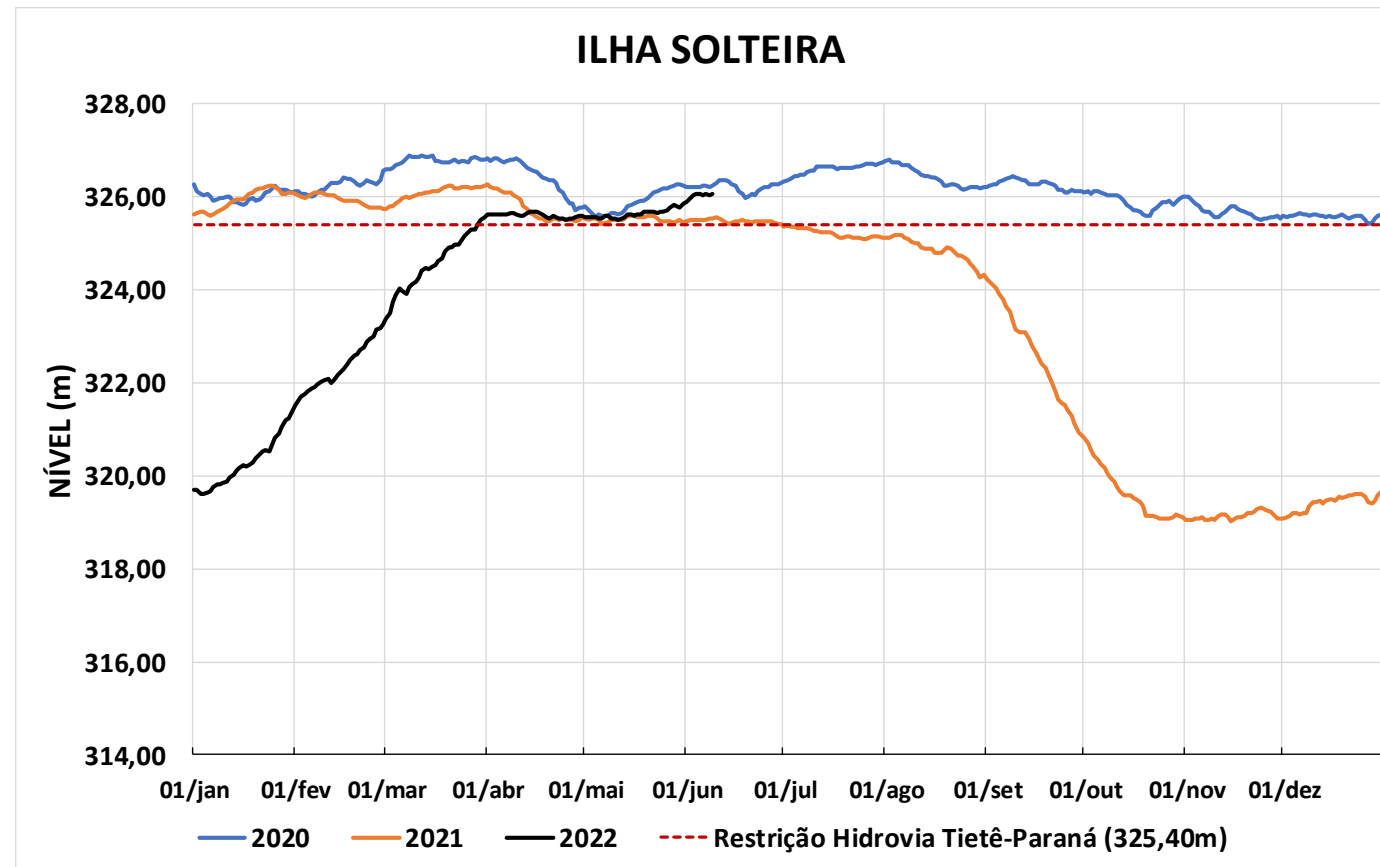

Acompanhamento Bacia do rio Paraná

10/06/2022

SALA DE SITUAÇÃO

DIAGRAMA ESQUEMÁTICO

SALA DE SITUAÇÃO

GRANDE

TIETÊ / ILHA SOLTEIRA

SALA DE SITUAÇÃO

PARANAPANEMA / JUPIÁ E PORTO PRIMAVERA

SALA DE SITUAÇÃO