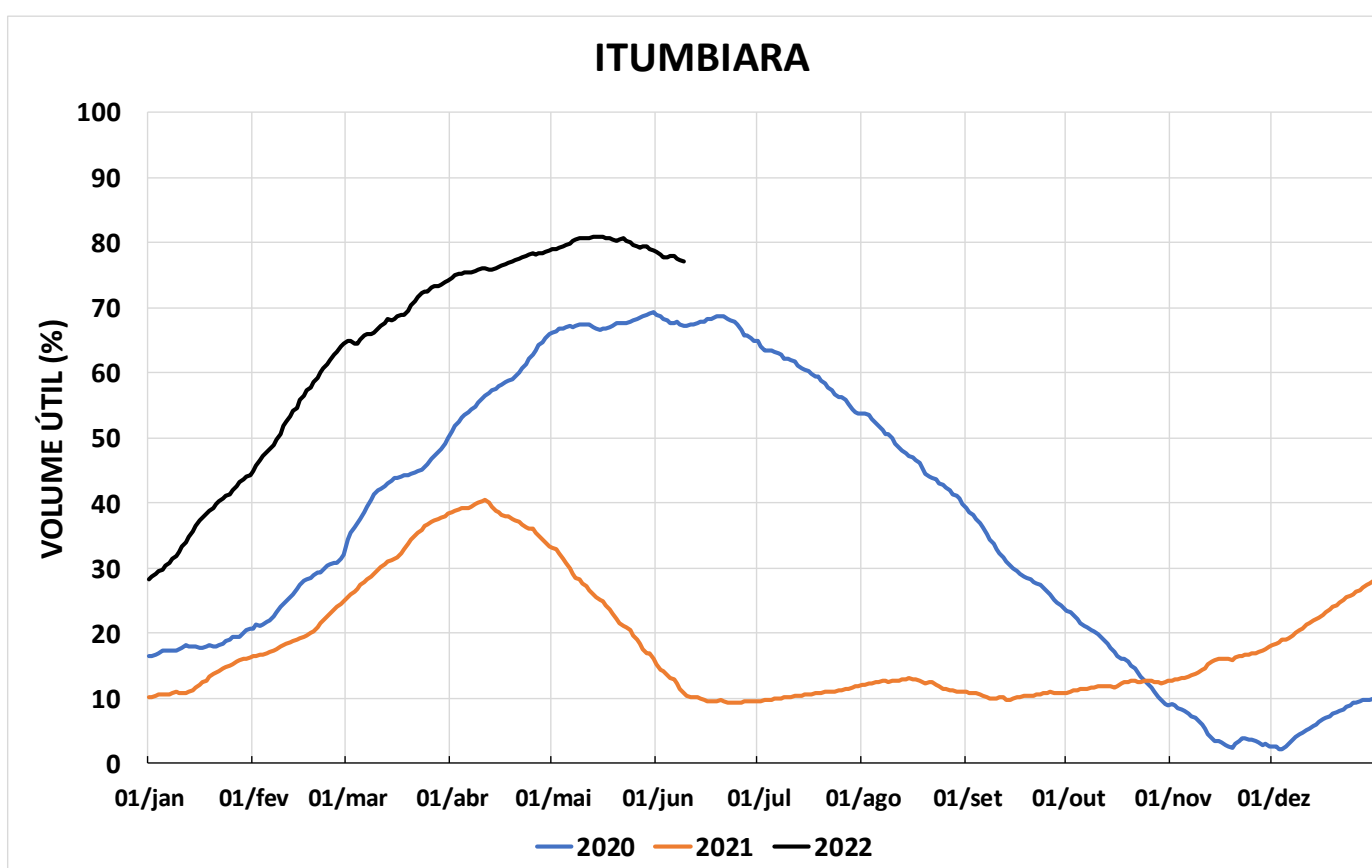

Acompanhamento Bacia do rio Paraná

10/06/2022

SALA DE SITUAÇÃO

DIAGRAMA ESQUEMÁTICO

SALA DE SITUAÇÃO

GRANDE

TIETÊ / ILHA SOLTEIRA

SALA DE SITUAÇÃO