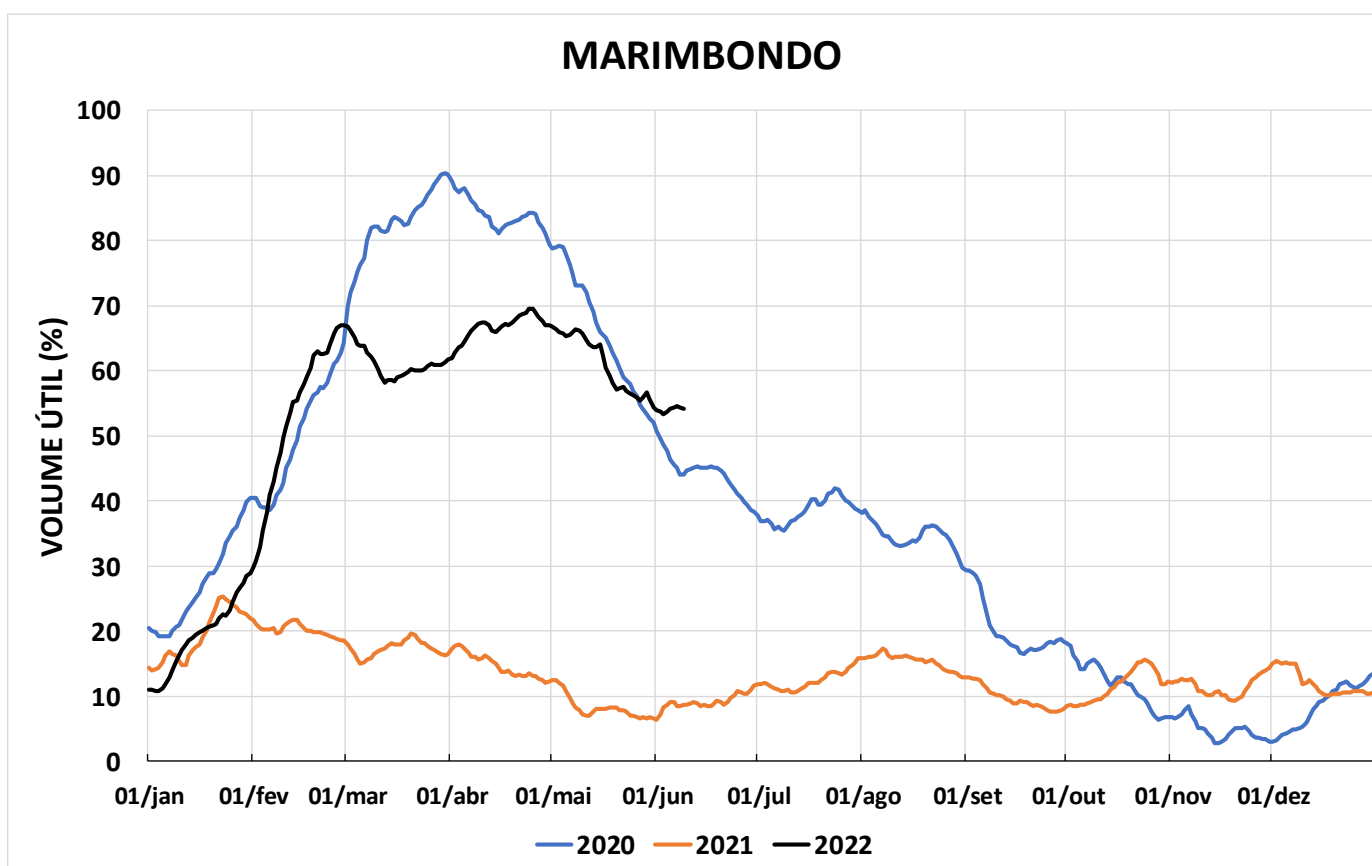

Acompanhamento Bacia do rio Paraná

10/06/2022

SALA DE SITUAÇÃO

DIAGRAMA ESQUEMÁTICO

SALA DE SITUAÇÃO

GRANDE

TIETÊ / ILHA SOLTEIRA

SALA DE SITUAÇÃO

PARANAPANEMA / JUPIÁ E PORTO PRIMAVERA

SALA DE SITUAÇÃO