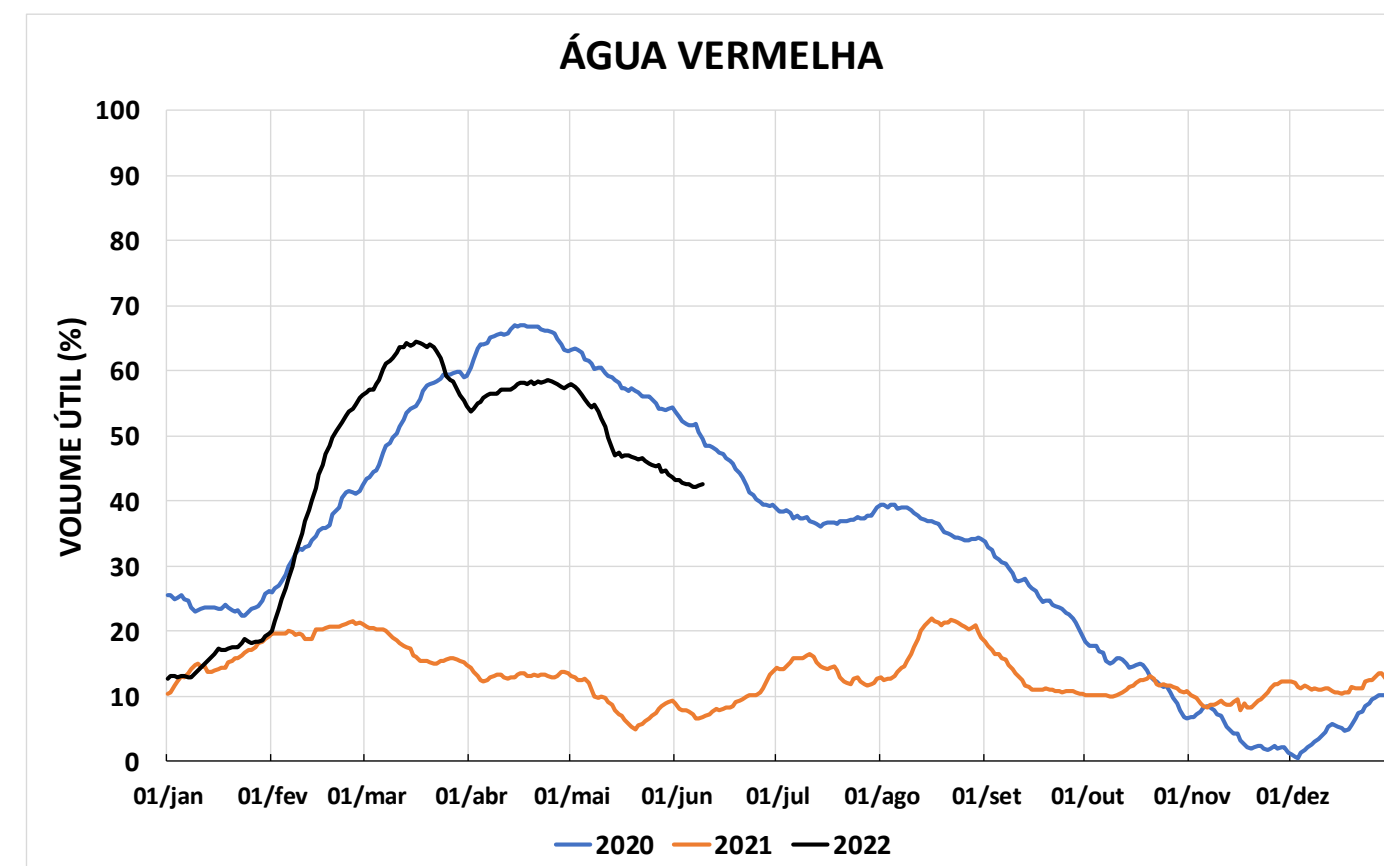

Acompanhamento Bacia do rio Paraná

10/06/2022

SALA DE SITUAÇÃO

DIAGRAMA ESQUEMÁTICO

SALA DE SITUAÇÃO

GRANDE

TIETÊ / ILHA SOLTEIRA

SALA DE SITUAÇÃO

PARANAPANEMA / JUPIÁ E PORTO PRIMAVERA

SALA DE SITUAÇÃO