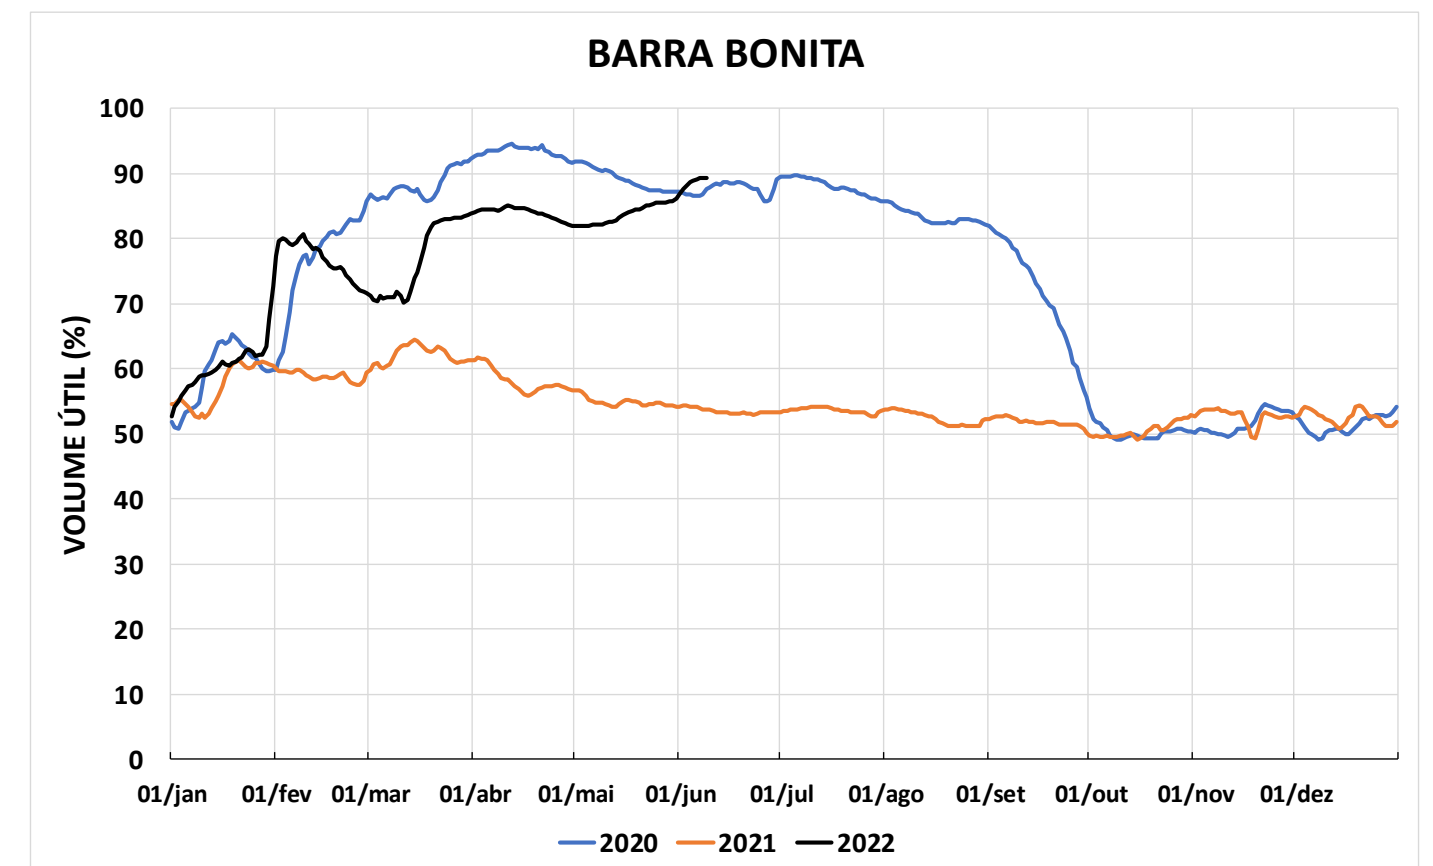

Acompanhamento Bacia do rio Paraná

10/06/2022

SALA DE SITUAÇÃO

DIAGRAMA ESQUEMÁTICO

SALA DE SITUAÇÃO

GRANDE

TIETÊ / ILHA SOLTEIRA

SALA DE SITUAÇÃO

PARANAPANEMA / JUPIÁ E PORTO PRIMAVERA

SALA DE SITUAÇÃO